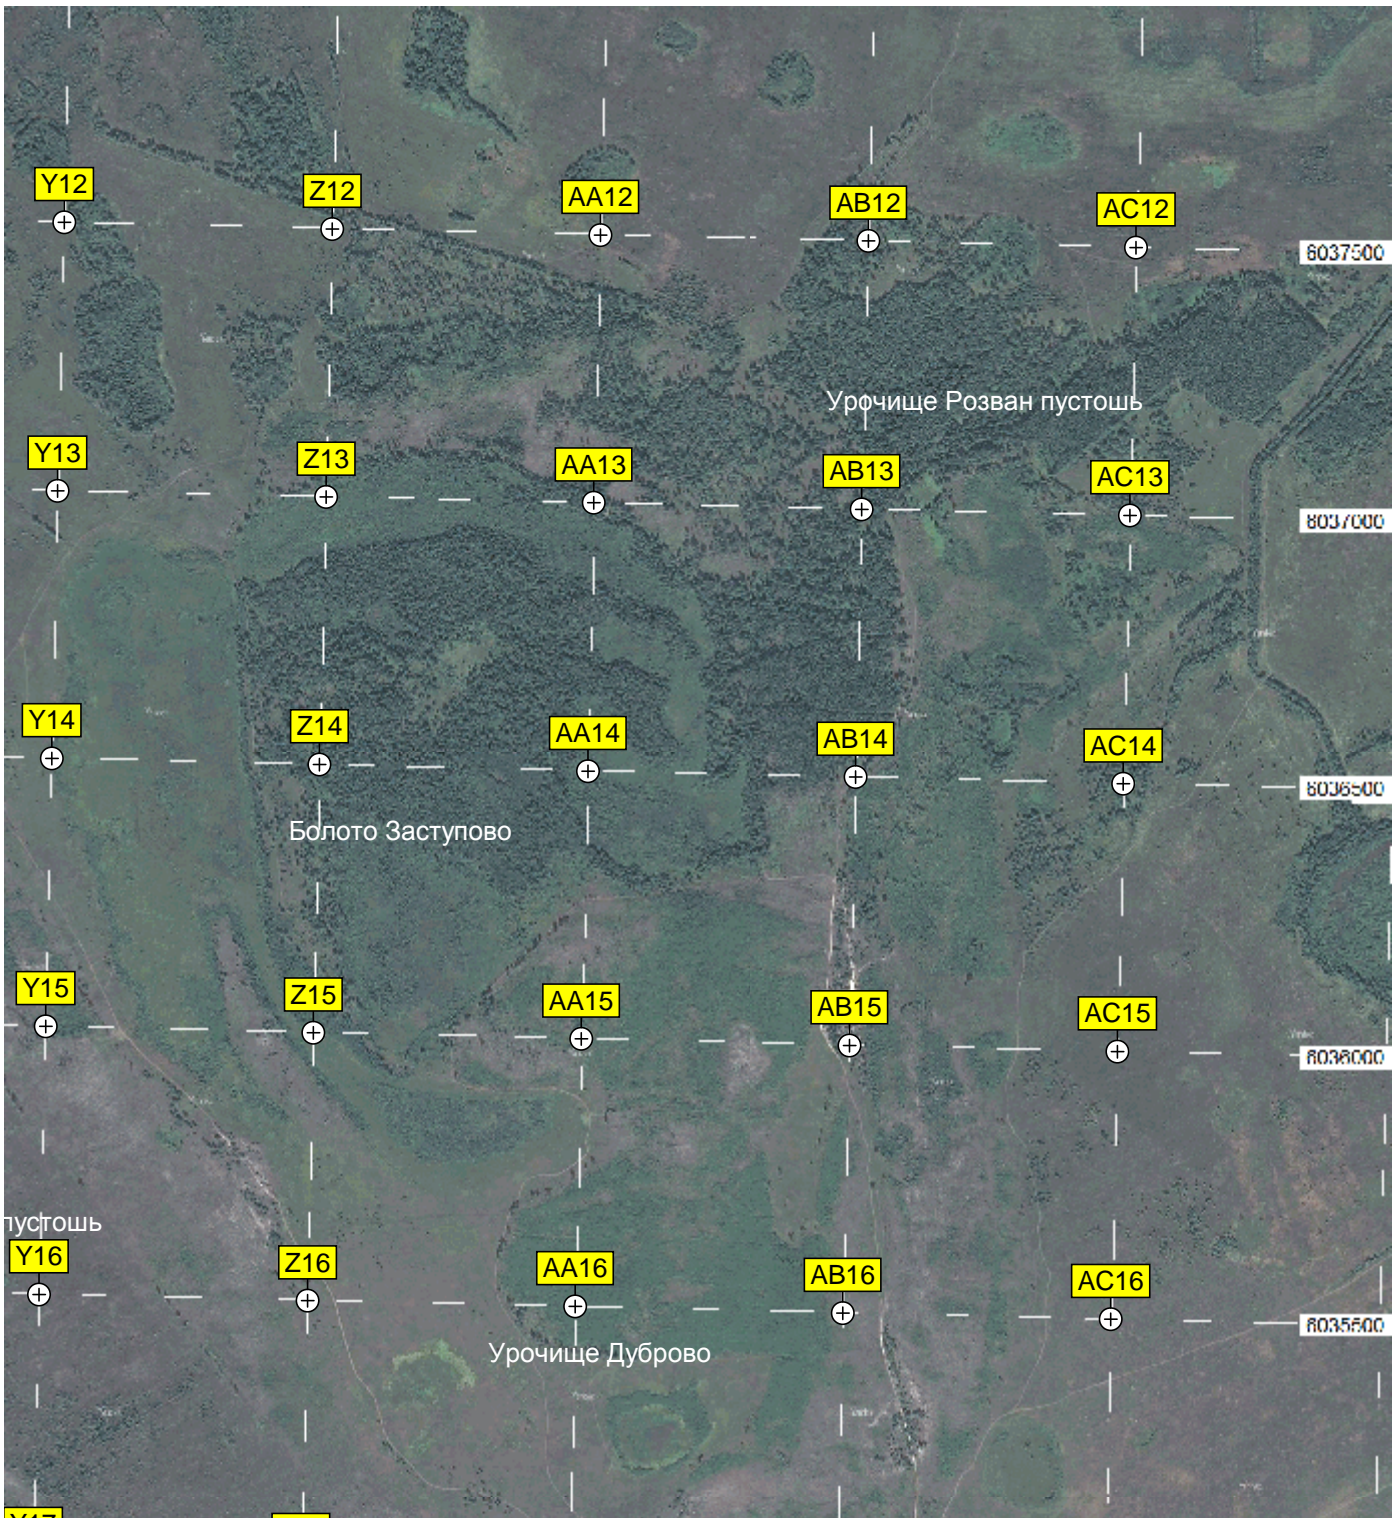

8035500

8035000

Озеро

Мост

Озеро Волгань

Урочище Государева пожня

Устье реки Кишни

Озеро Крехет

Озеро Зыково

Болото Моховое Электрическая подстанция ПС «Киструс» 35/10

Водонапорная станция Рожновского

Мемориал ВОВ
Ужалье
Дорожная ул., 32

Асфальтобетонный завод

Куструсская сельская амбулатория

Молодёжная ул., 3
ост.

Мост через реку Кистру

Озеро Бакалда
Устье р.

ом культуры

Лес Ёлочки

Первое Поилице

598000 598500 599000 599500 600000 600500 601000 601500