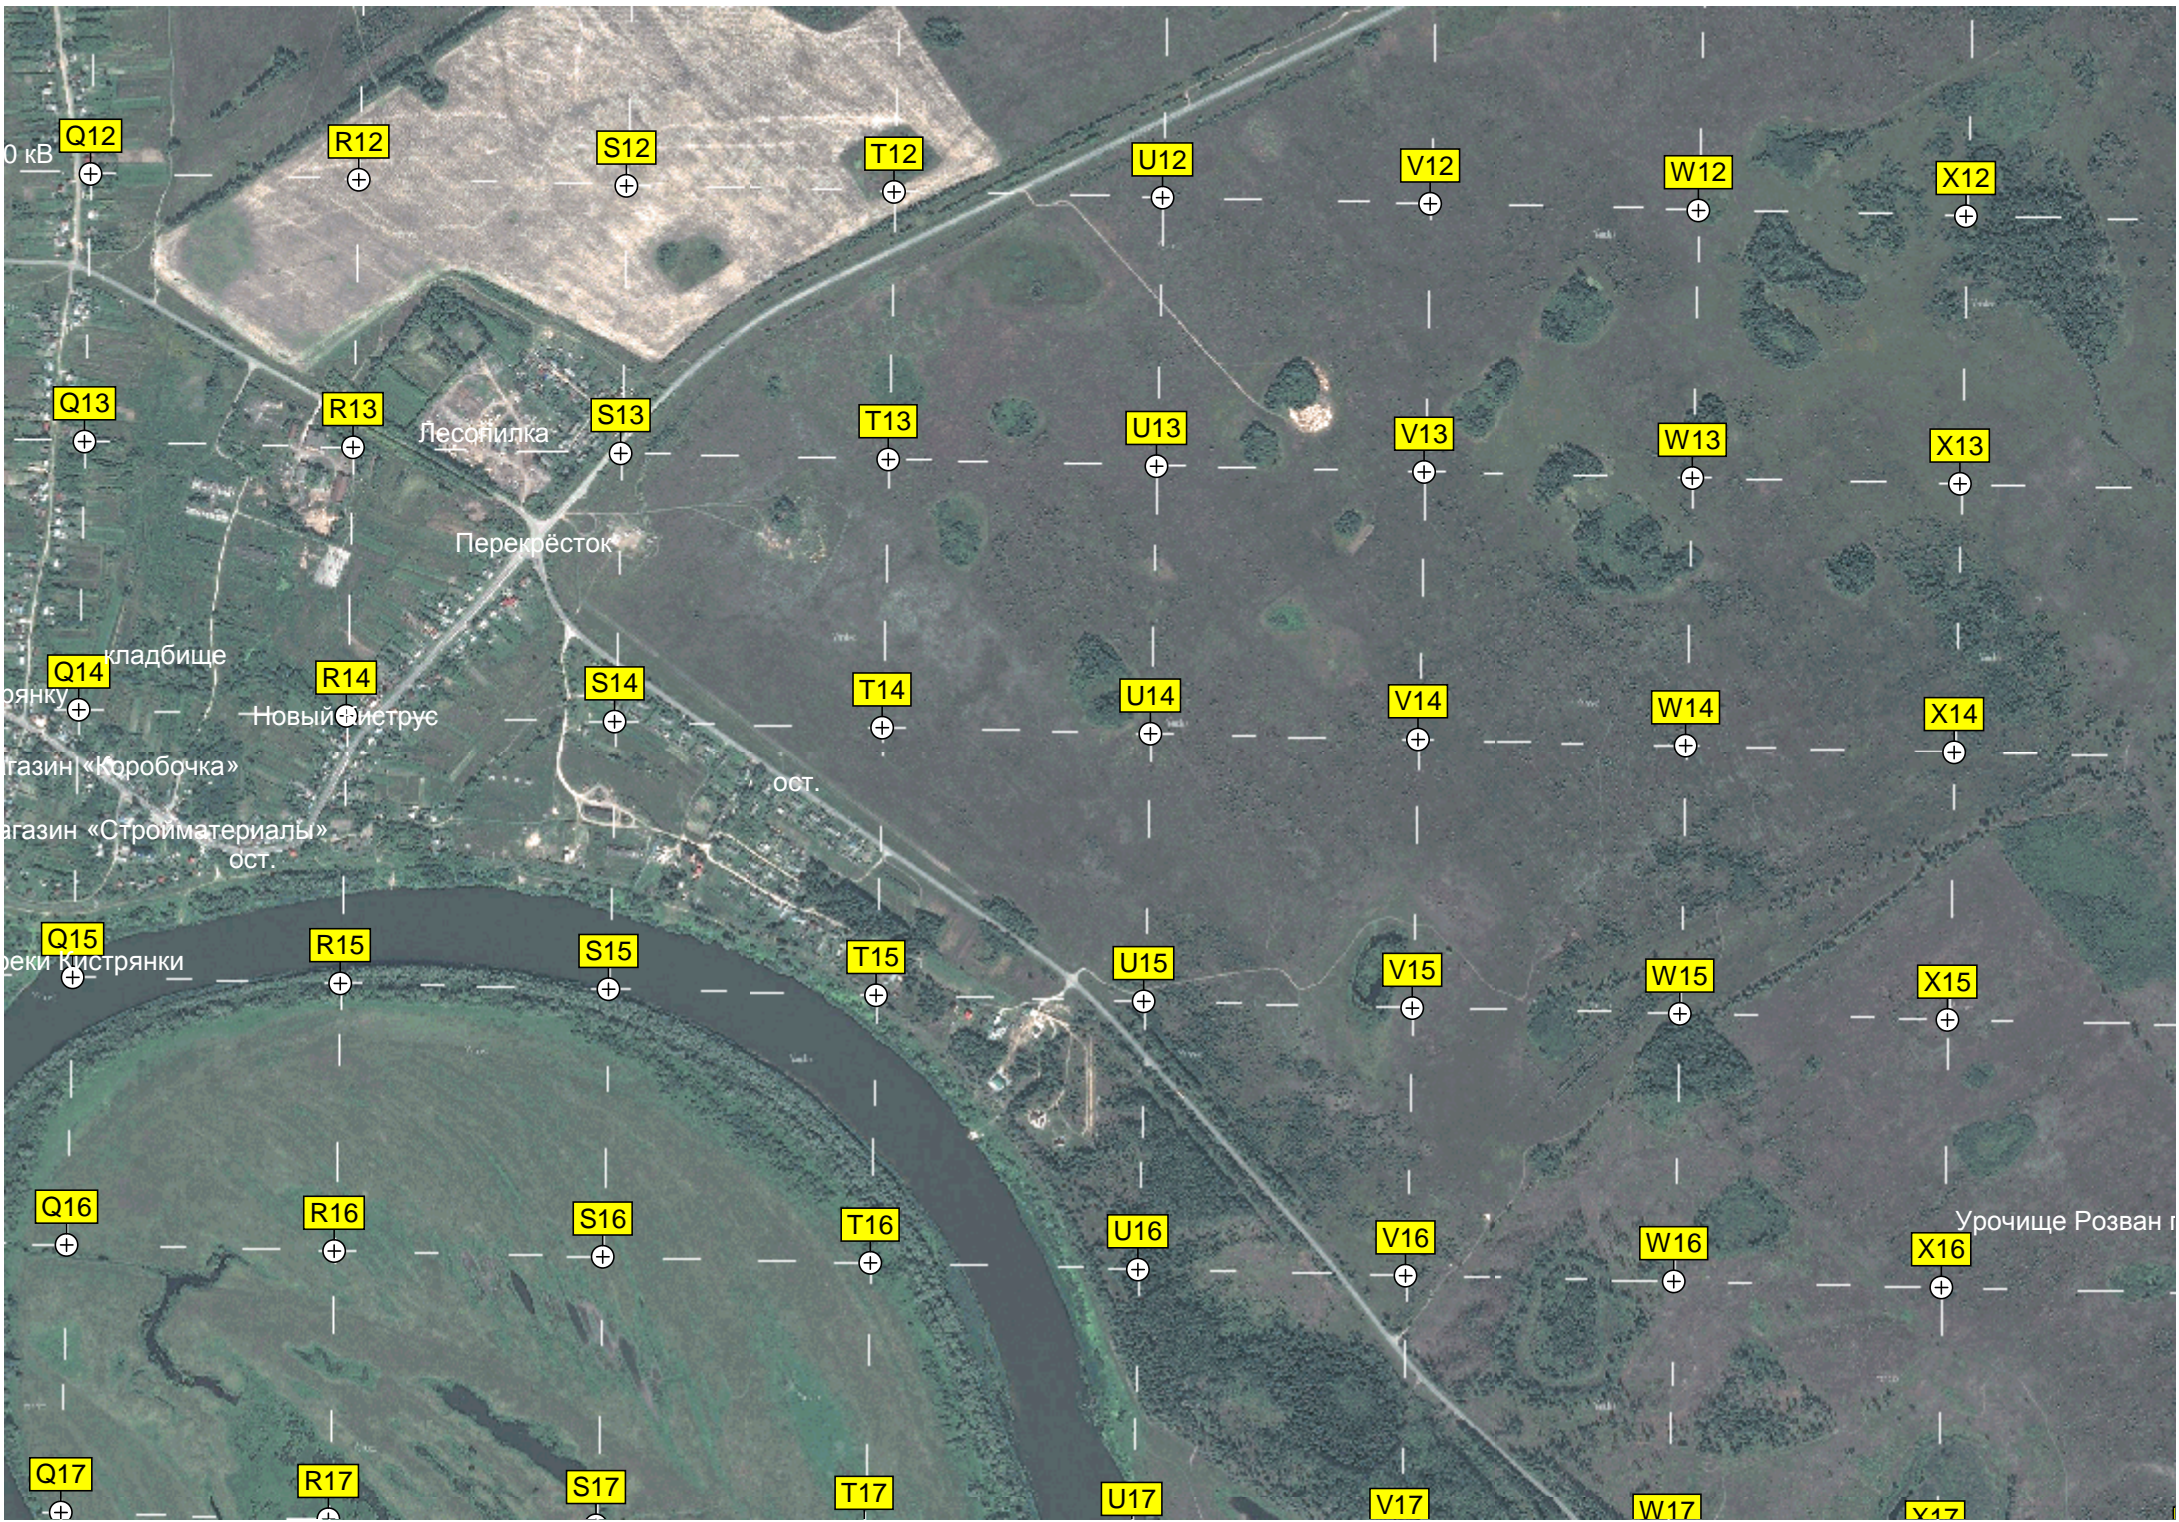

8035500

8035000

Озеро

Мост

Озеро Волгань

Урочище Государева пожня

Устье реки Кишни

Озеро Крехет

Озеро Зыково

Болото Моховое Электрическая подстанция ПС «Киструс» 35/10

Водонапорная станция Рожновского

Мемориал ВОВ
Ужалье
Дорожная ул., 32

Асфальтобетонный завод

Куструсская сельская амбулатория

Молодёжная ул., 3
ост.

Мост через реку Кистру

Озеро Бакалда
Устье р.

ом культуры

Лес Ёлочки

Первое Поилице

598000 598500 599000 599500 600000 600500 601000 601500