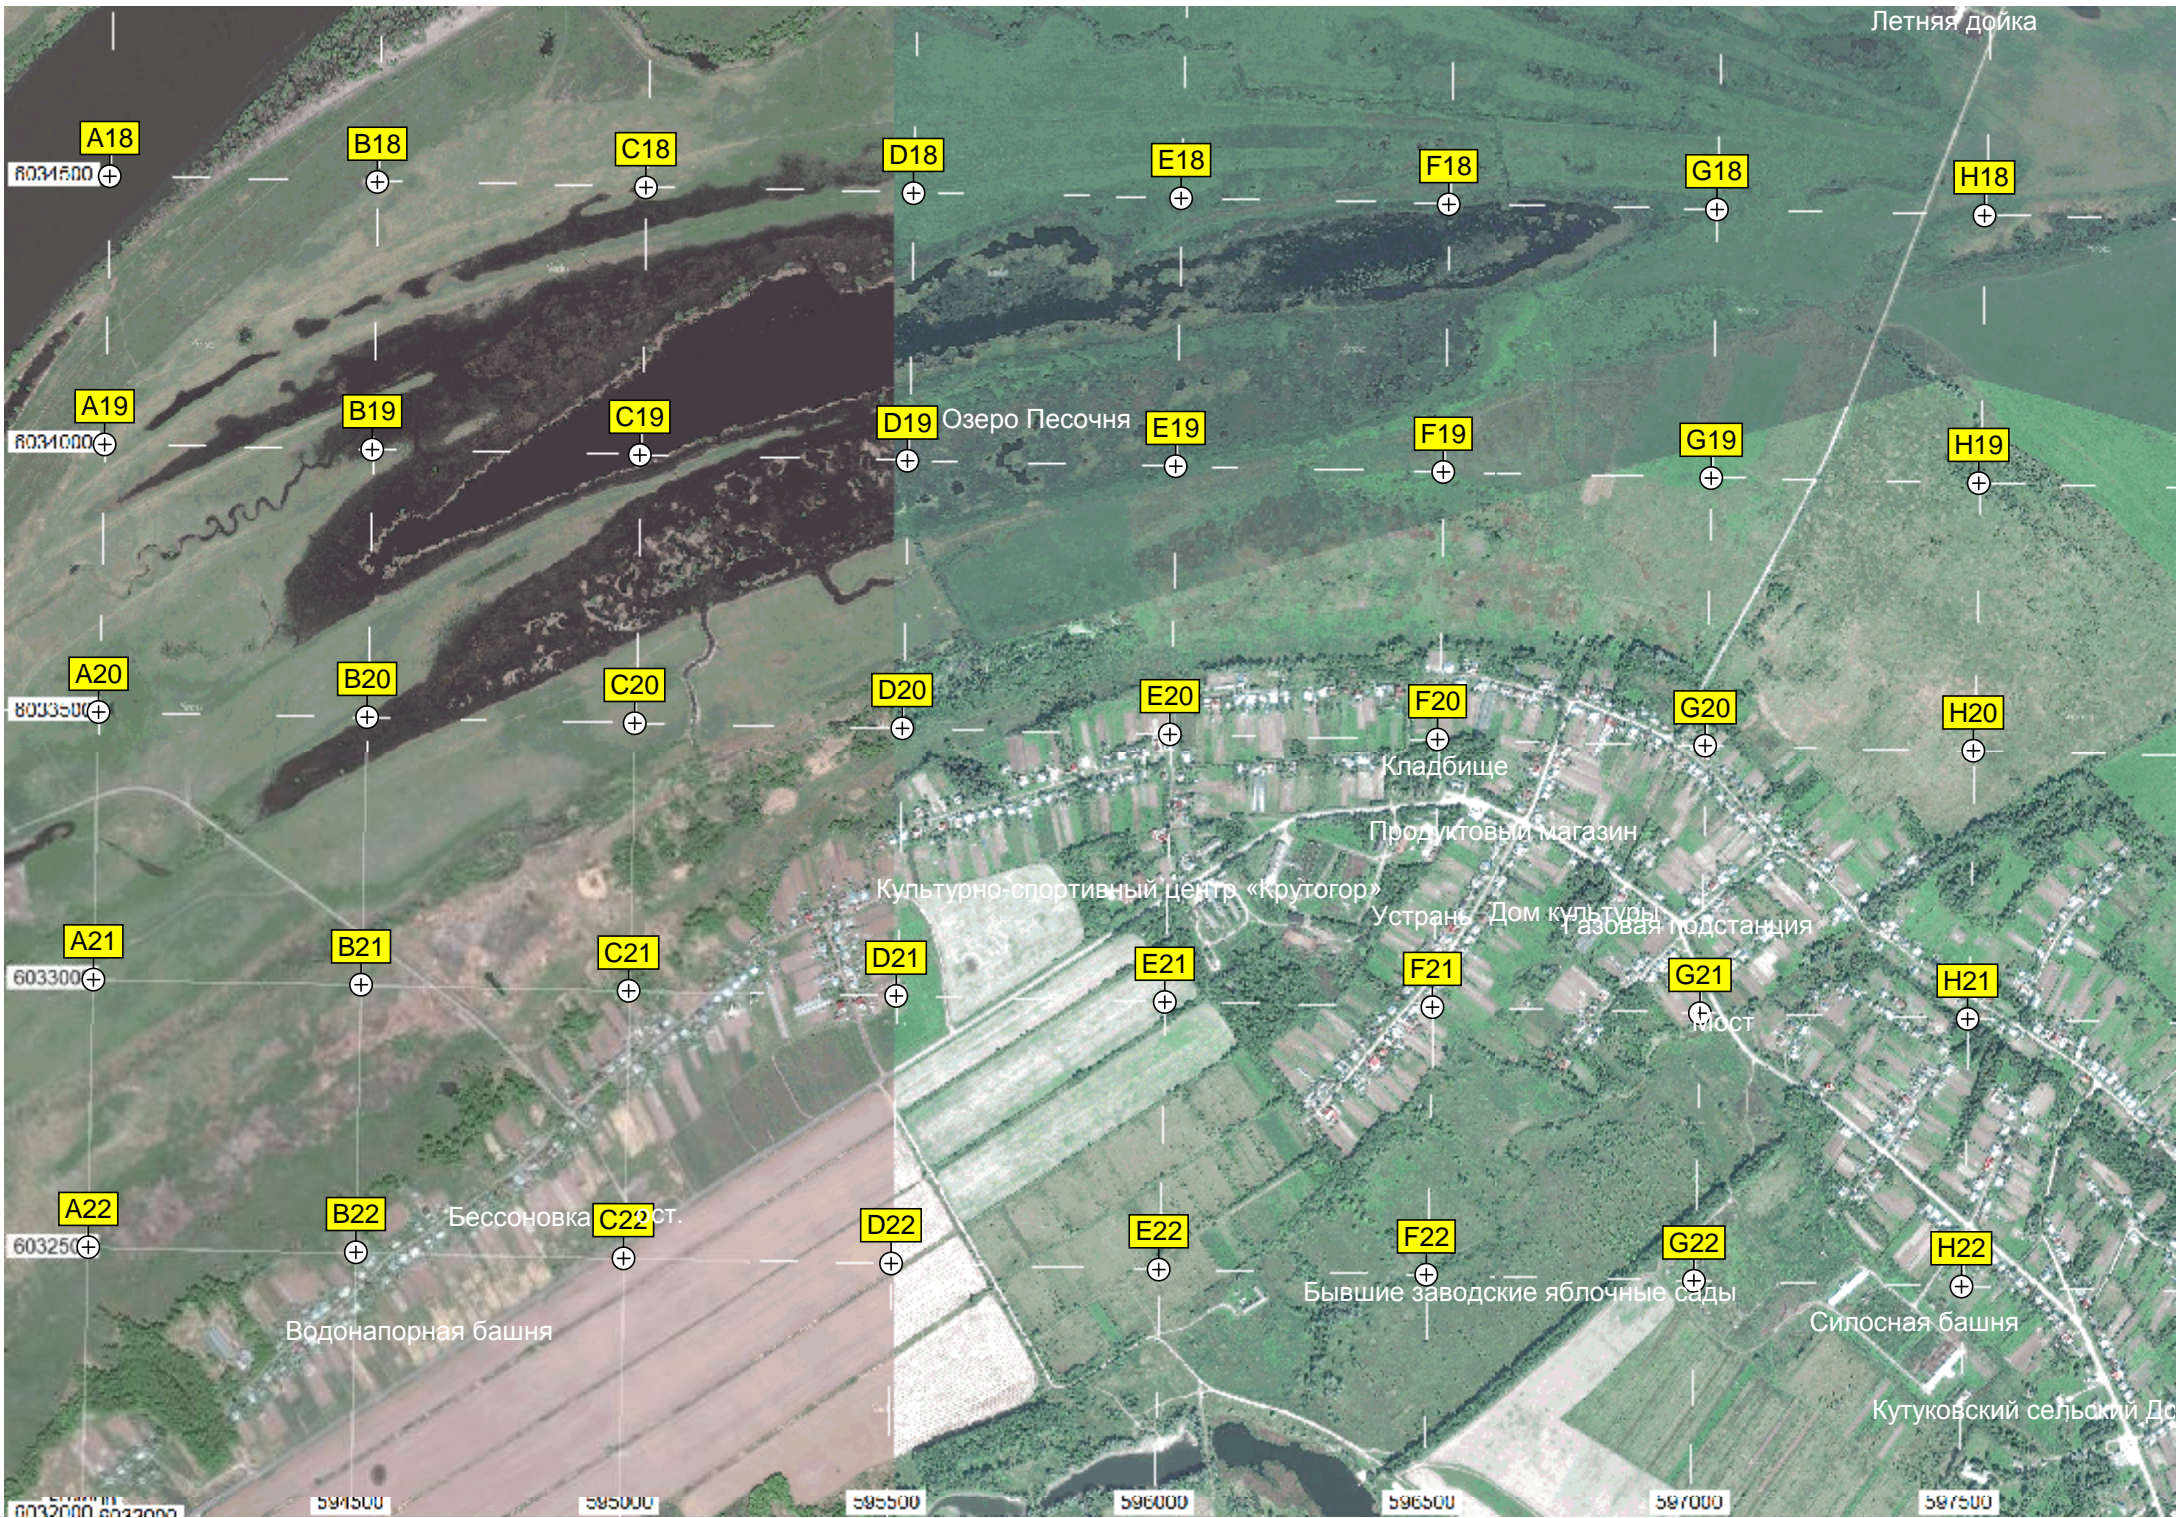

8035500

8035000

Озеро

Мост

Озеро Волгань

Урочище Государева пожня

Устье реки Кишни

Озеро Крехет

Озеро Зыково

Болото Моховое Электрическая подстанция ПС «Киструс» 35/10

Водонапорная станция Рожновского

Мемориал ВОВ
Ужалье
Дорожная ул., 32

Асфальтобетонный завод

Куструсская сельская амбулатория

Молодёжная ул., 3
ост.

Мост через реку Кистру

Озеро Бакалда
Устье р.

ом культуры

Лес Ёлочки

Первое Поилице

598000 598500 599000 599500 600000 600500 601000 601500