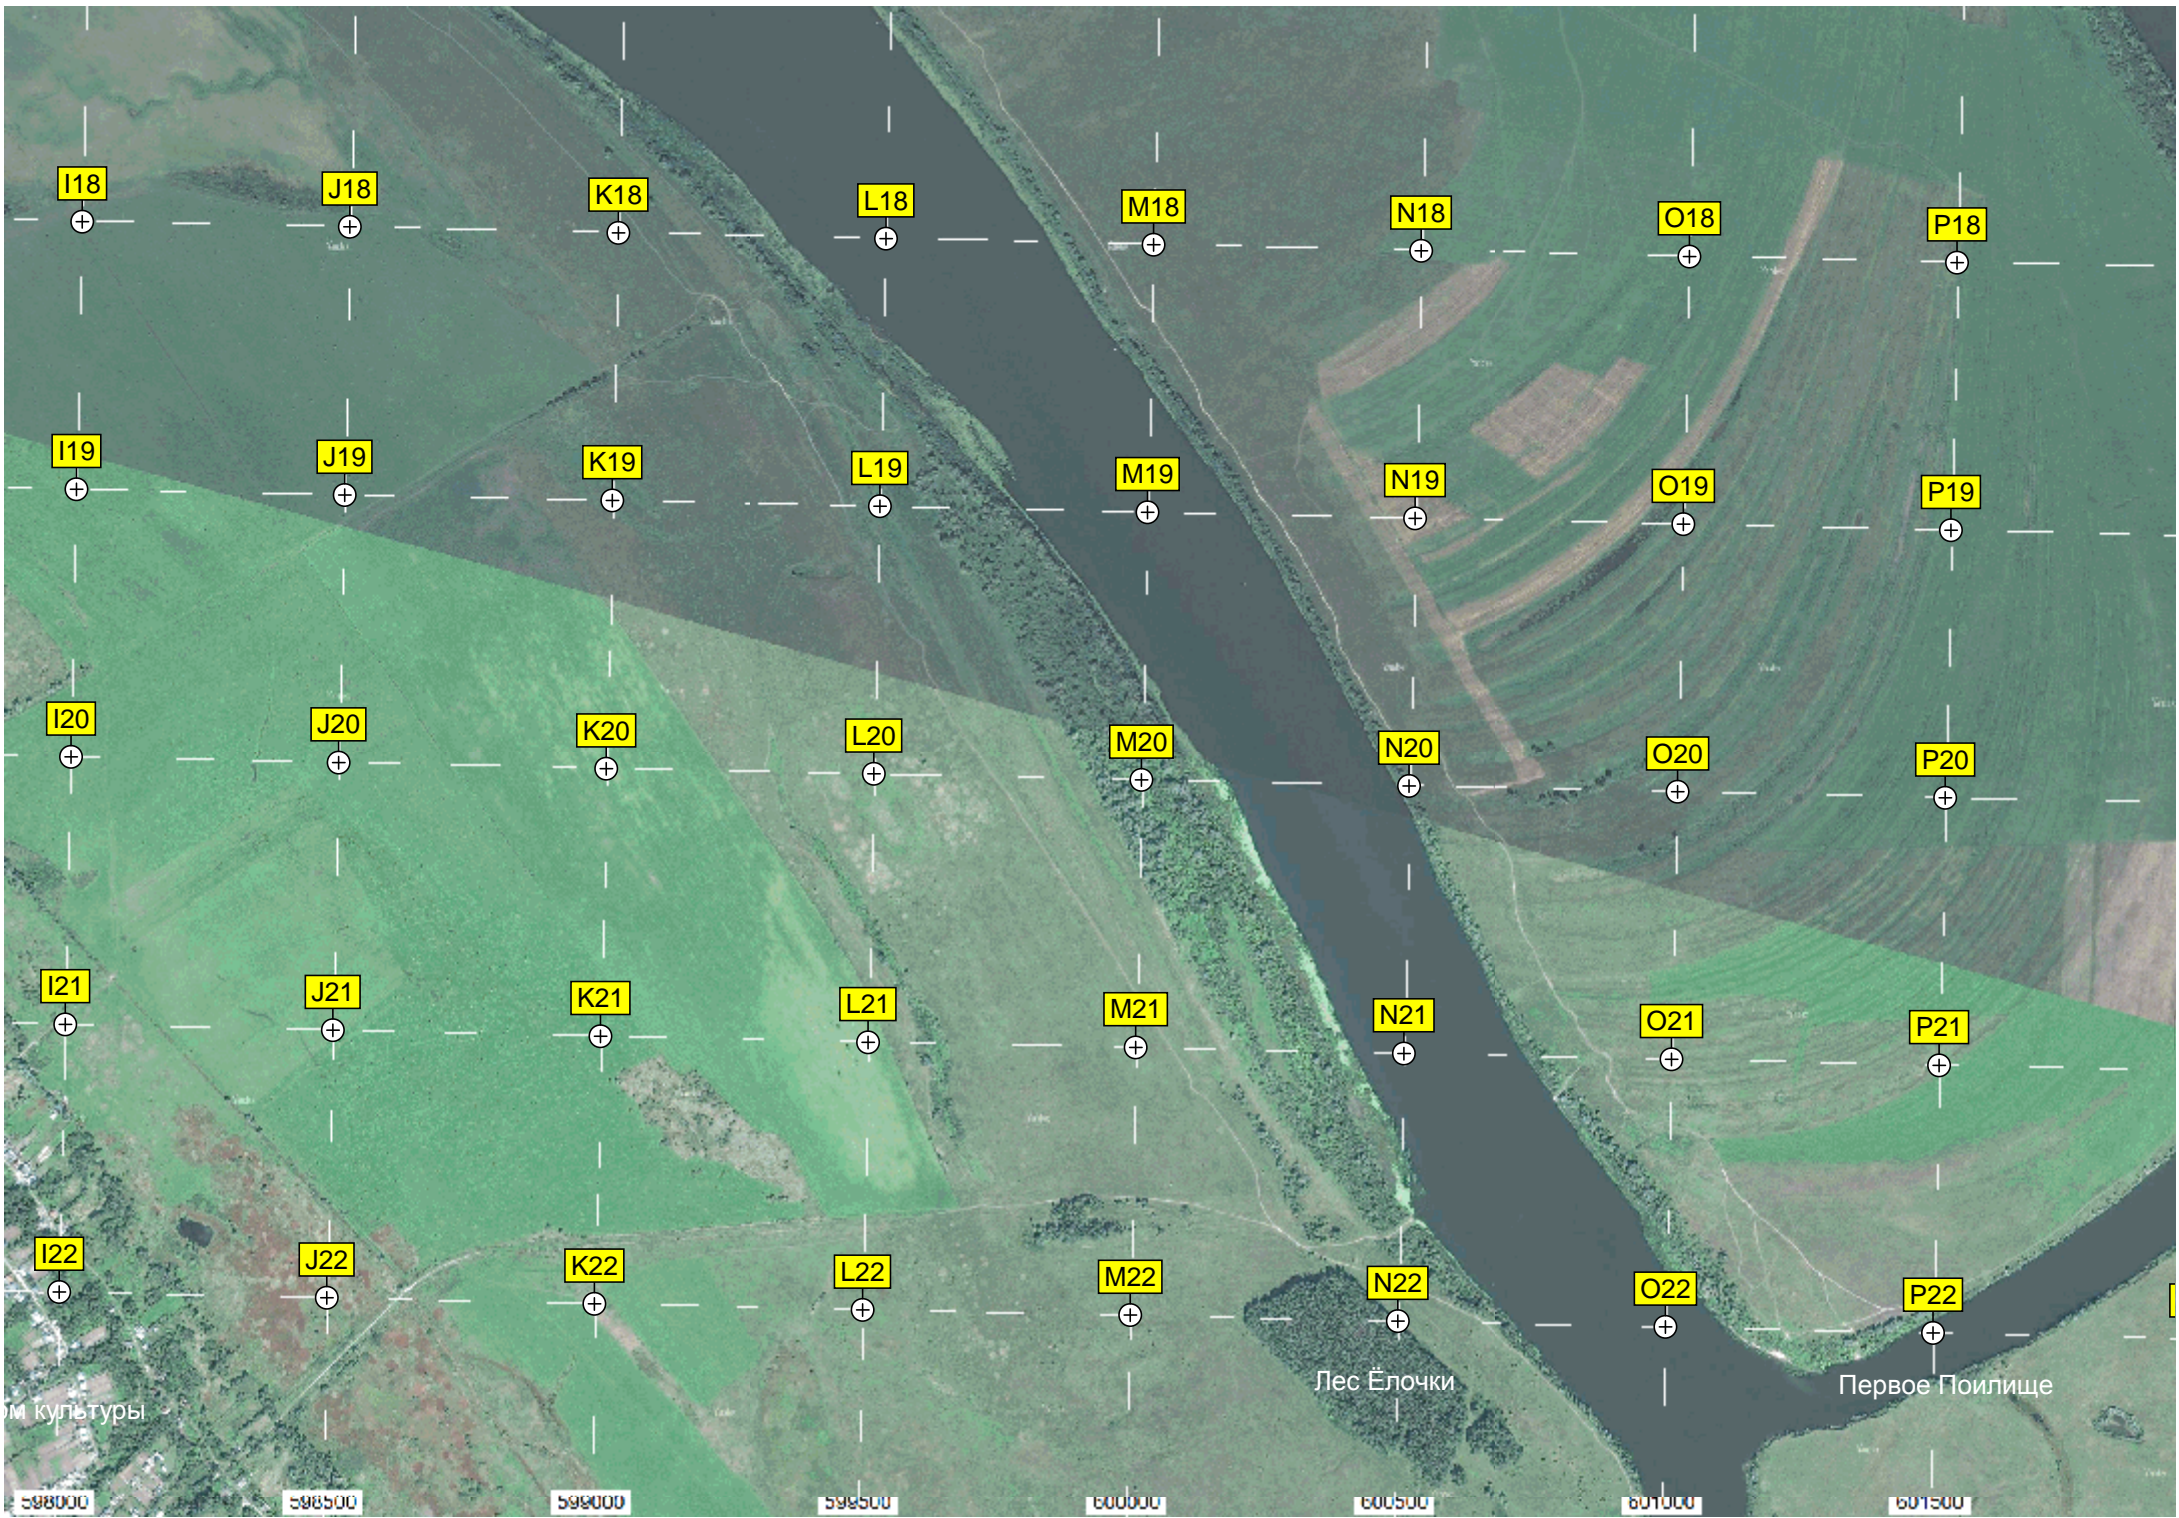

ом культуры

Лес Ёлочки

Первое Поилице

598000 598500 599000 599500 600000 600500 601000 601500