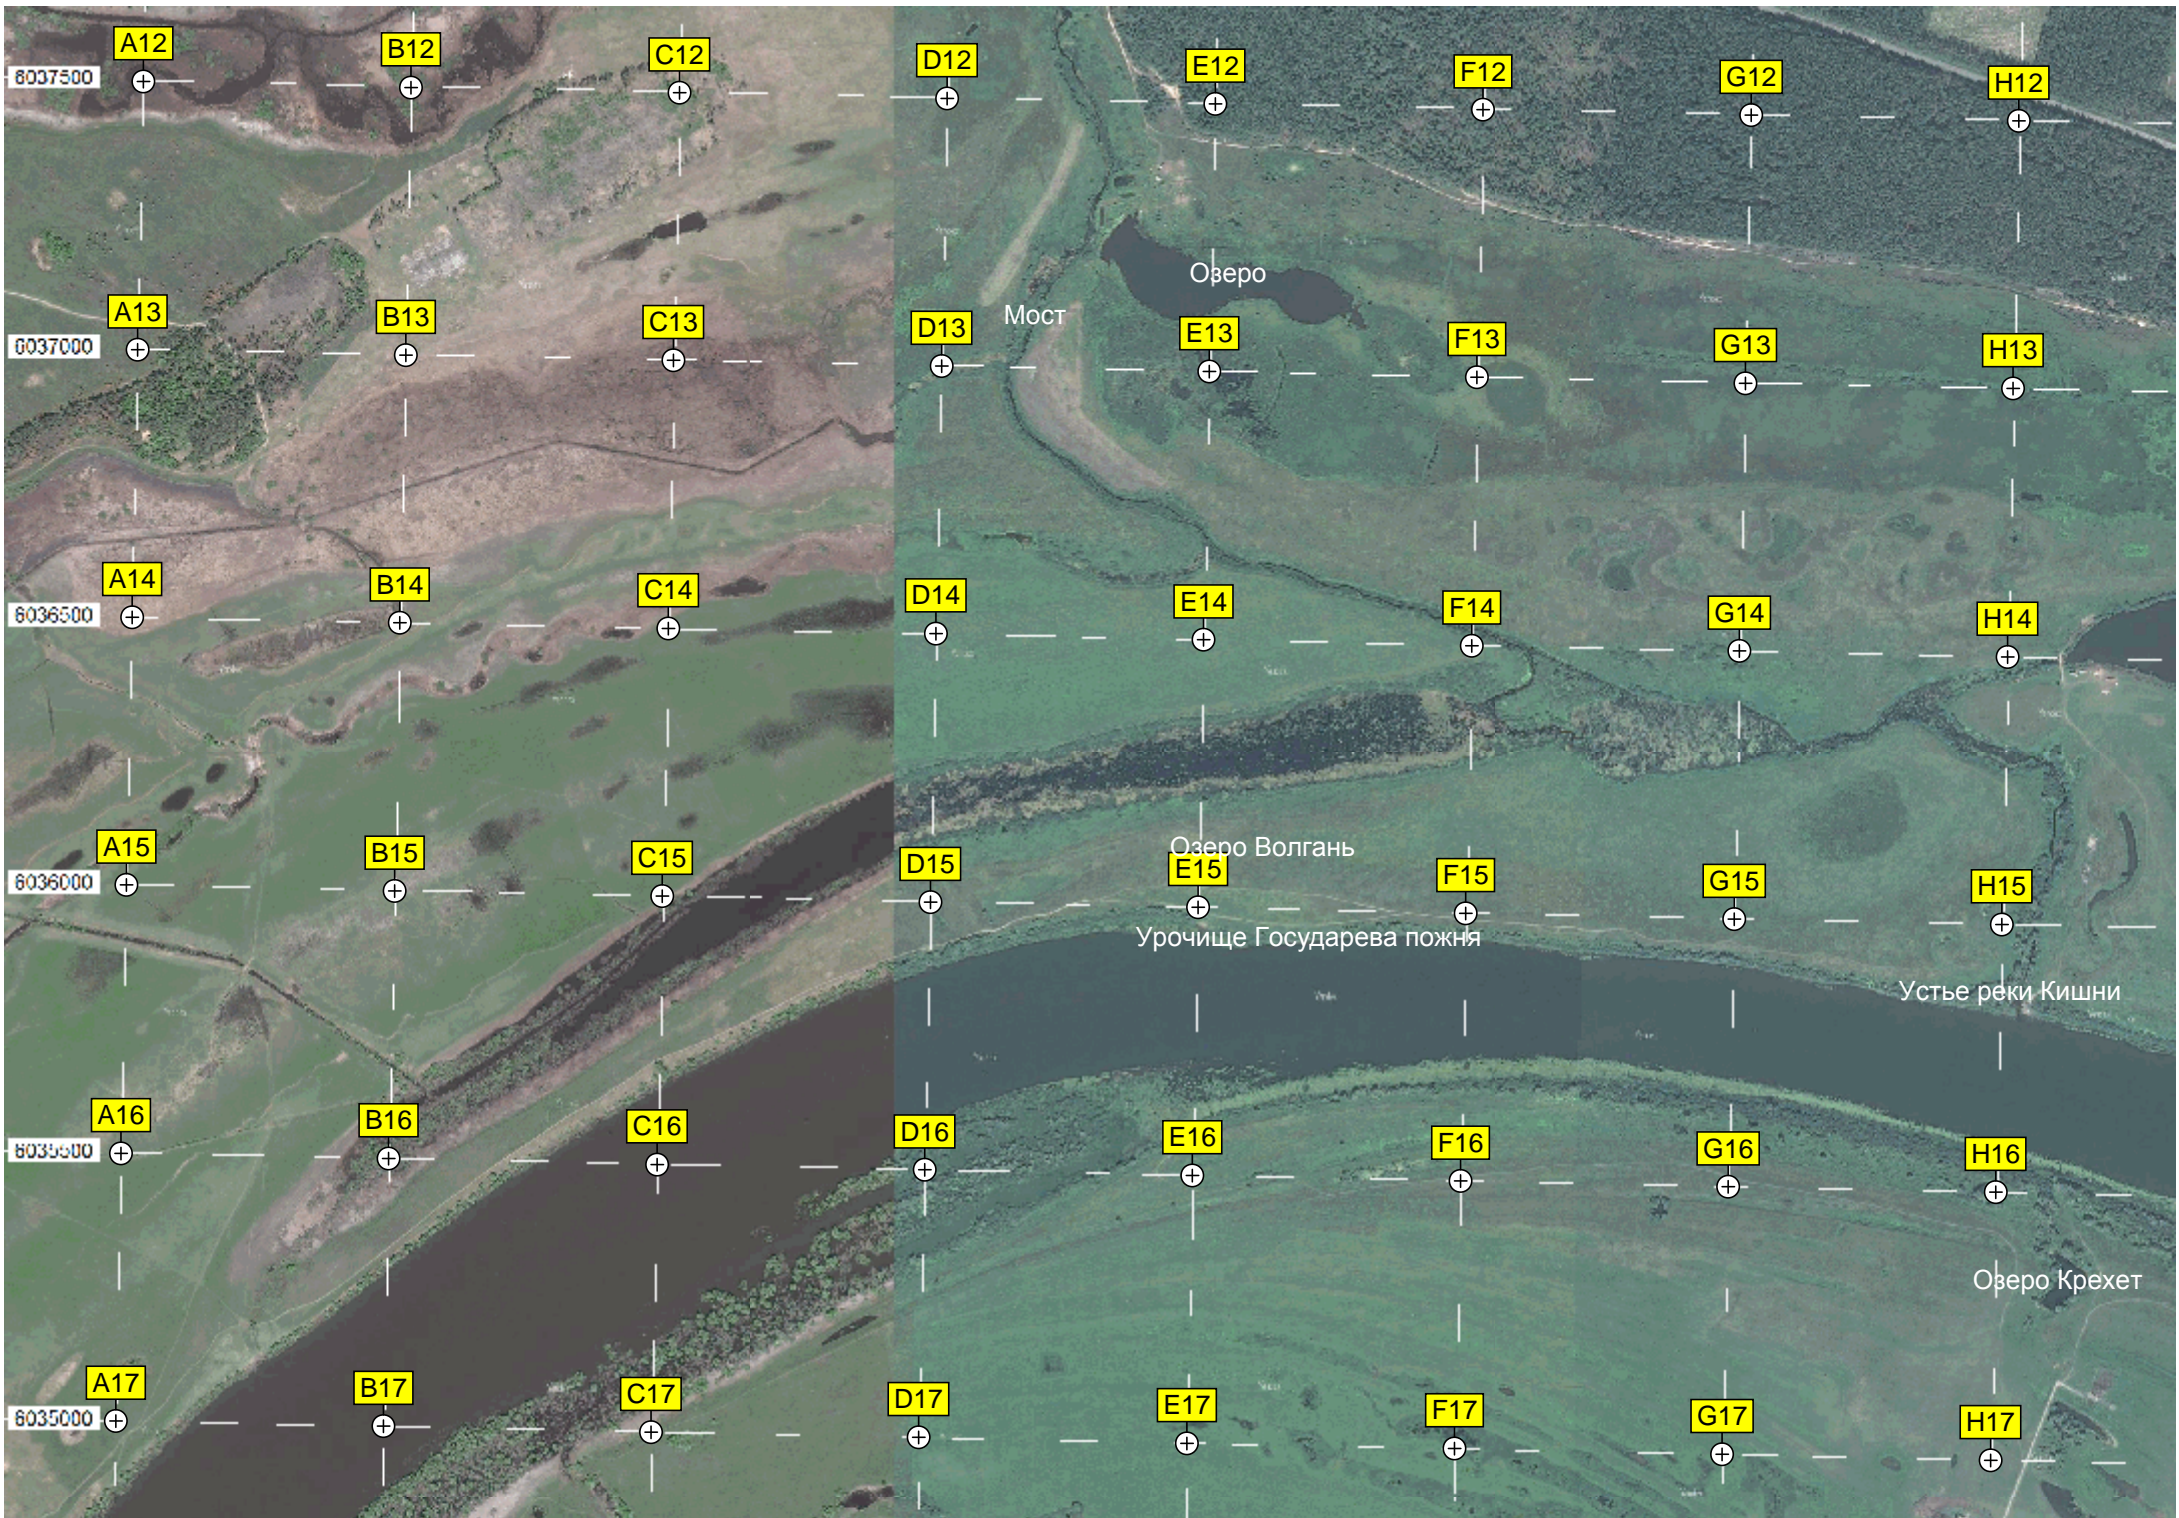

Городец

Часовня

ост.

Городецкое городище

A12

B12

C12

D12