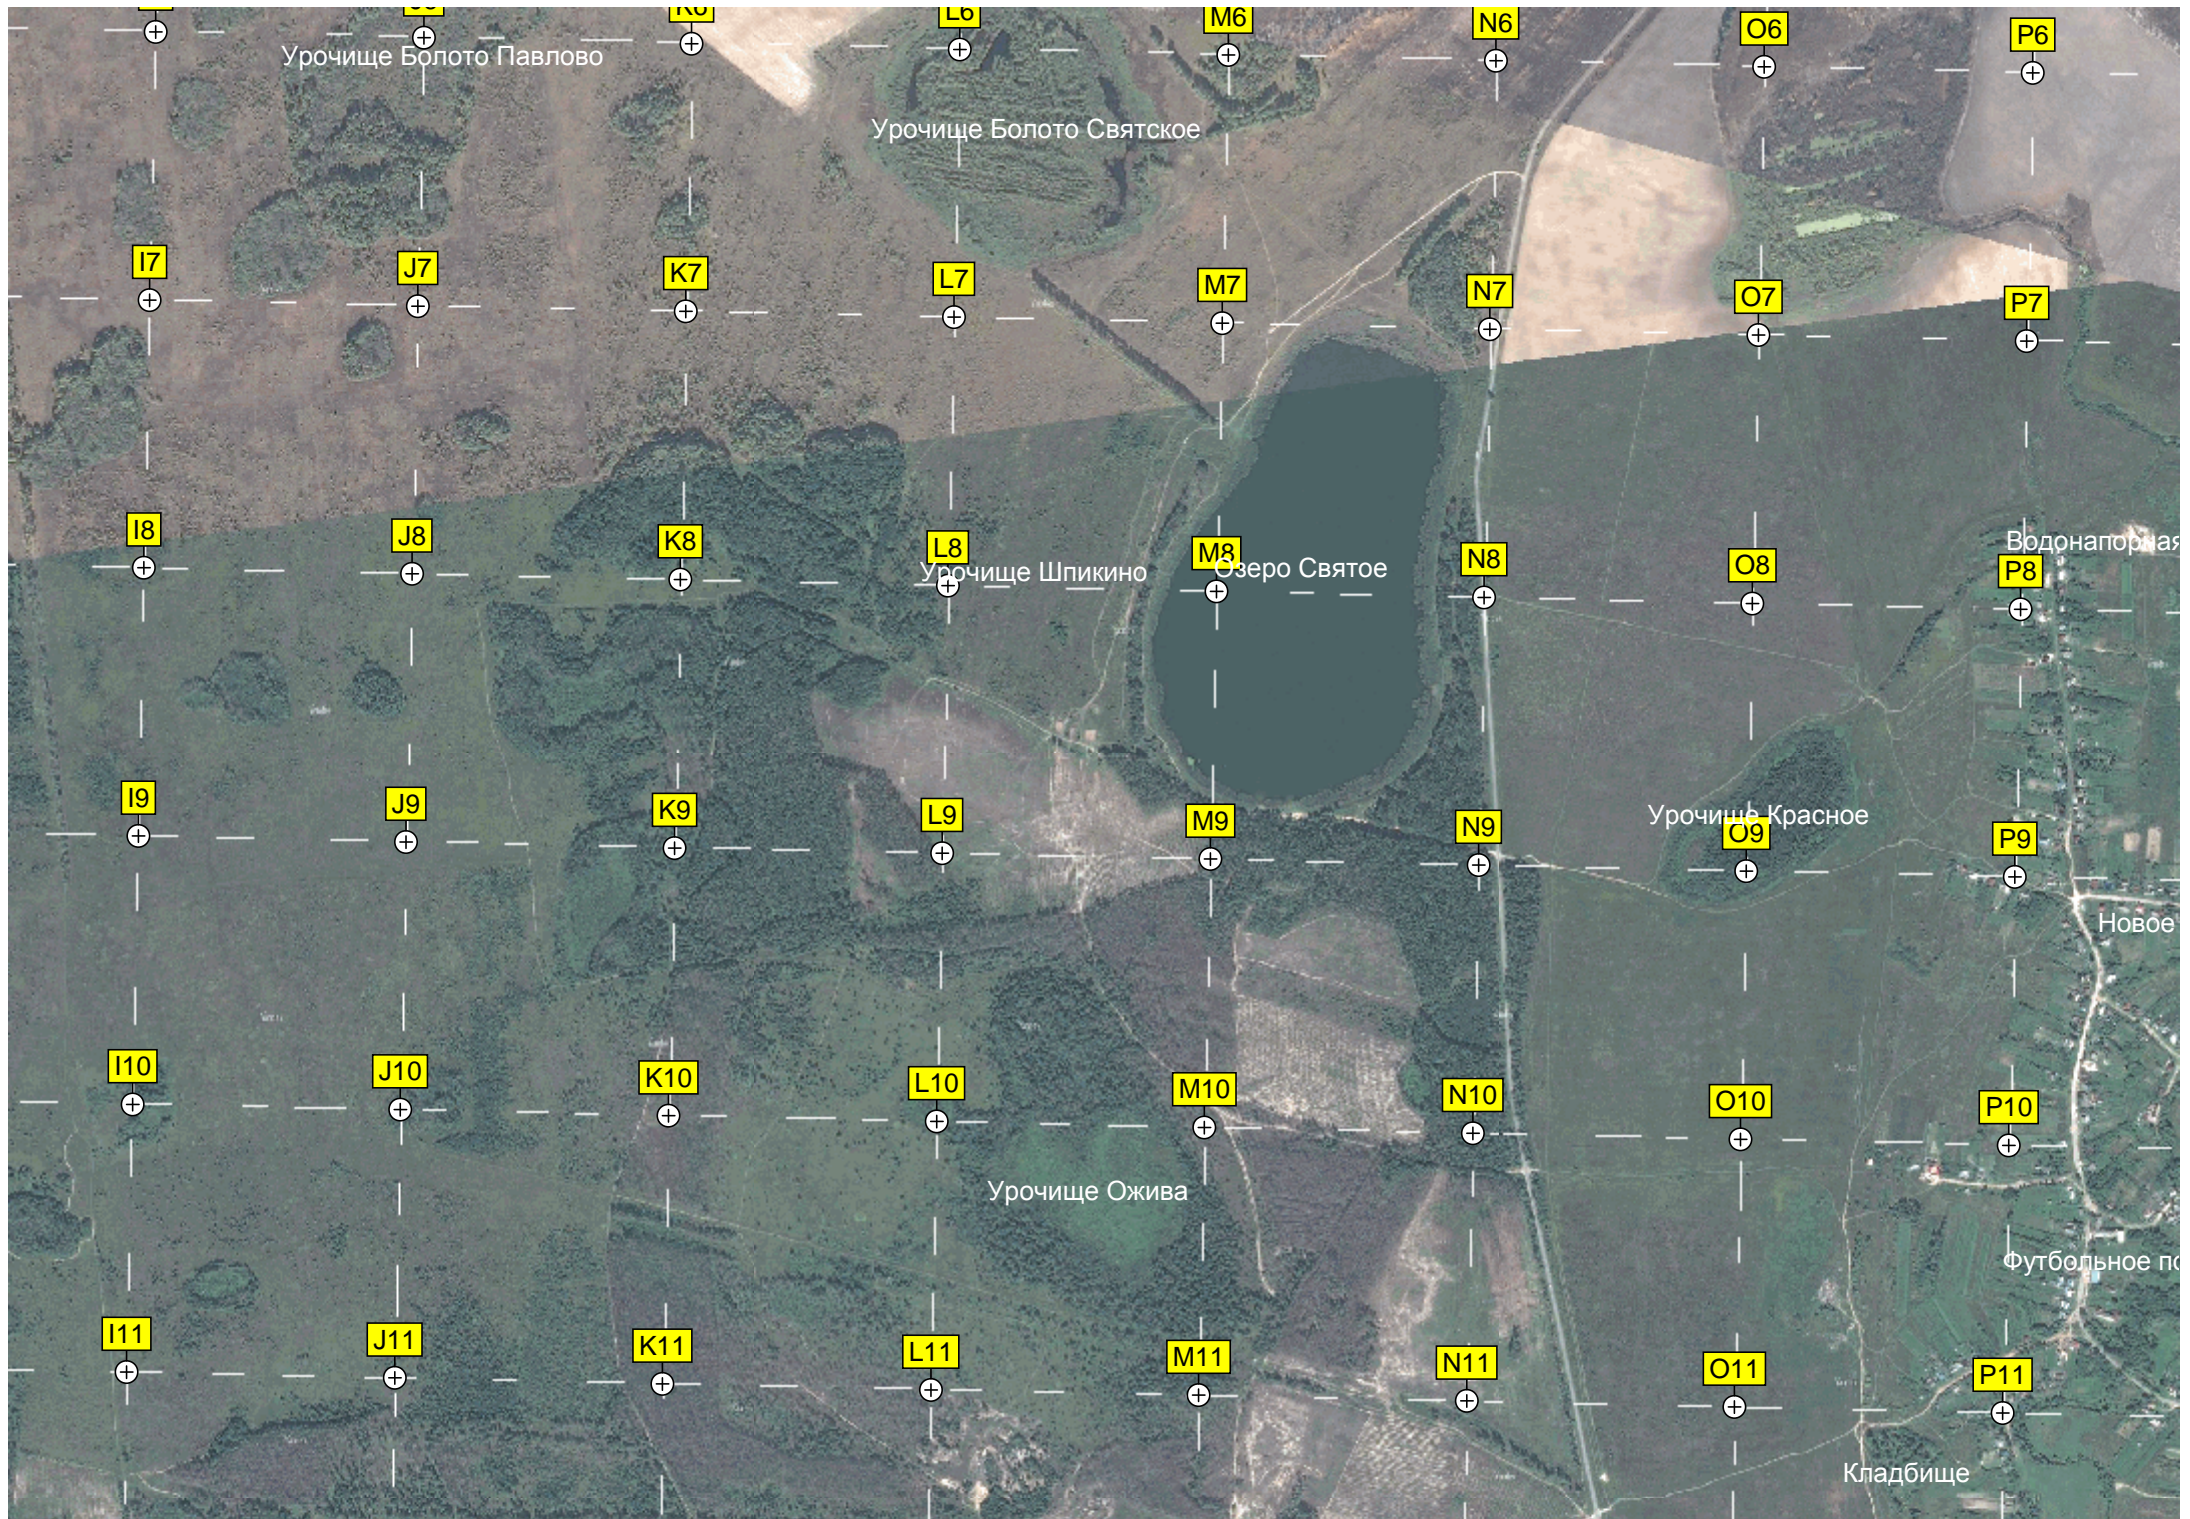

B11

C11

D11

E11

F11

G11

H11

Водонапорная башня Рожновского

Городец

Часовня

ост.

Городецкое городище

A12

B12

C12

D12