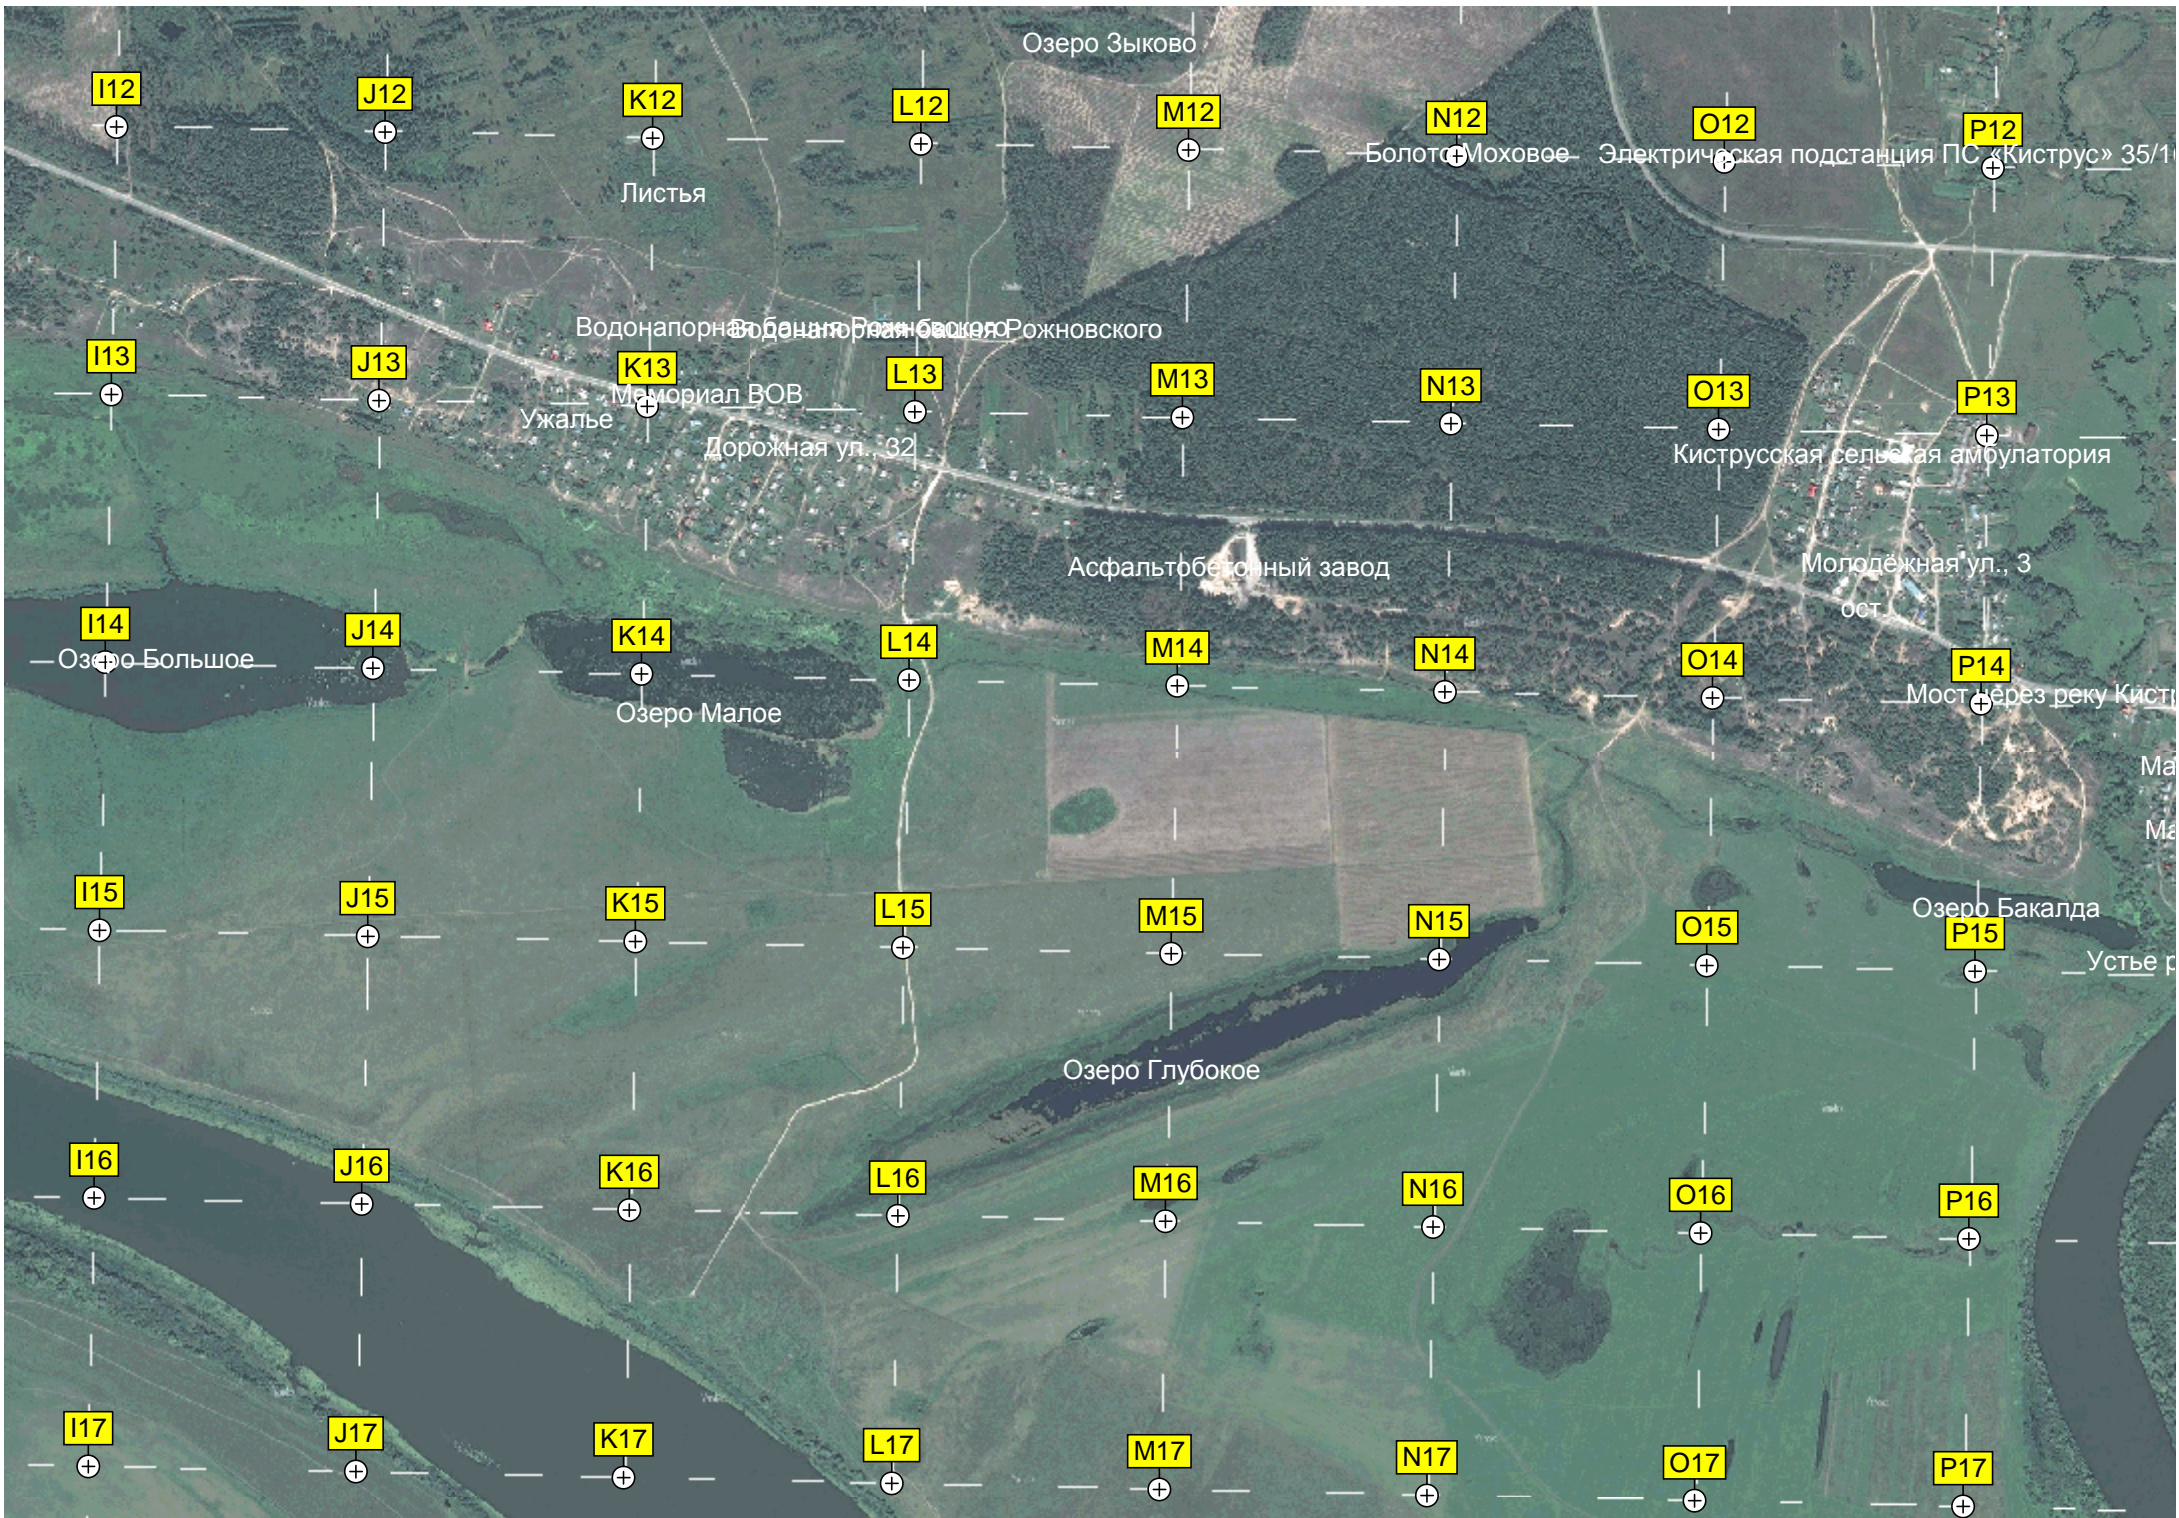

8035500

8035000

Озеро

Мост

Озеро Волгань

Урочище Государева пожня

Устье реки Кишни

Озеро Крехет

Озеро Зыково

Болото Моховое Электрическая подстанция ПС «Киструс» 35/10

Водонапорная станция Рожновского

Мемориал ВОВ
Ужалье
Дорожная ул., 32

Асфальтобетонный завод

Куструсская сельская амбулатория

Молодёжная ул., 3
ост.