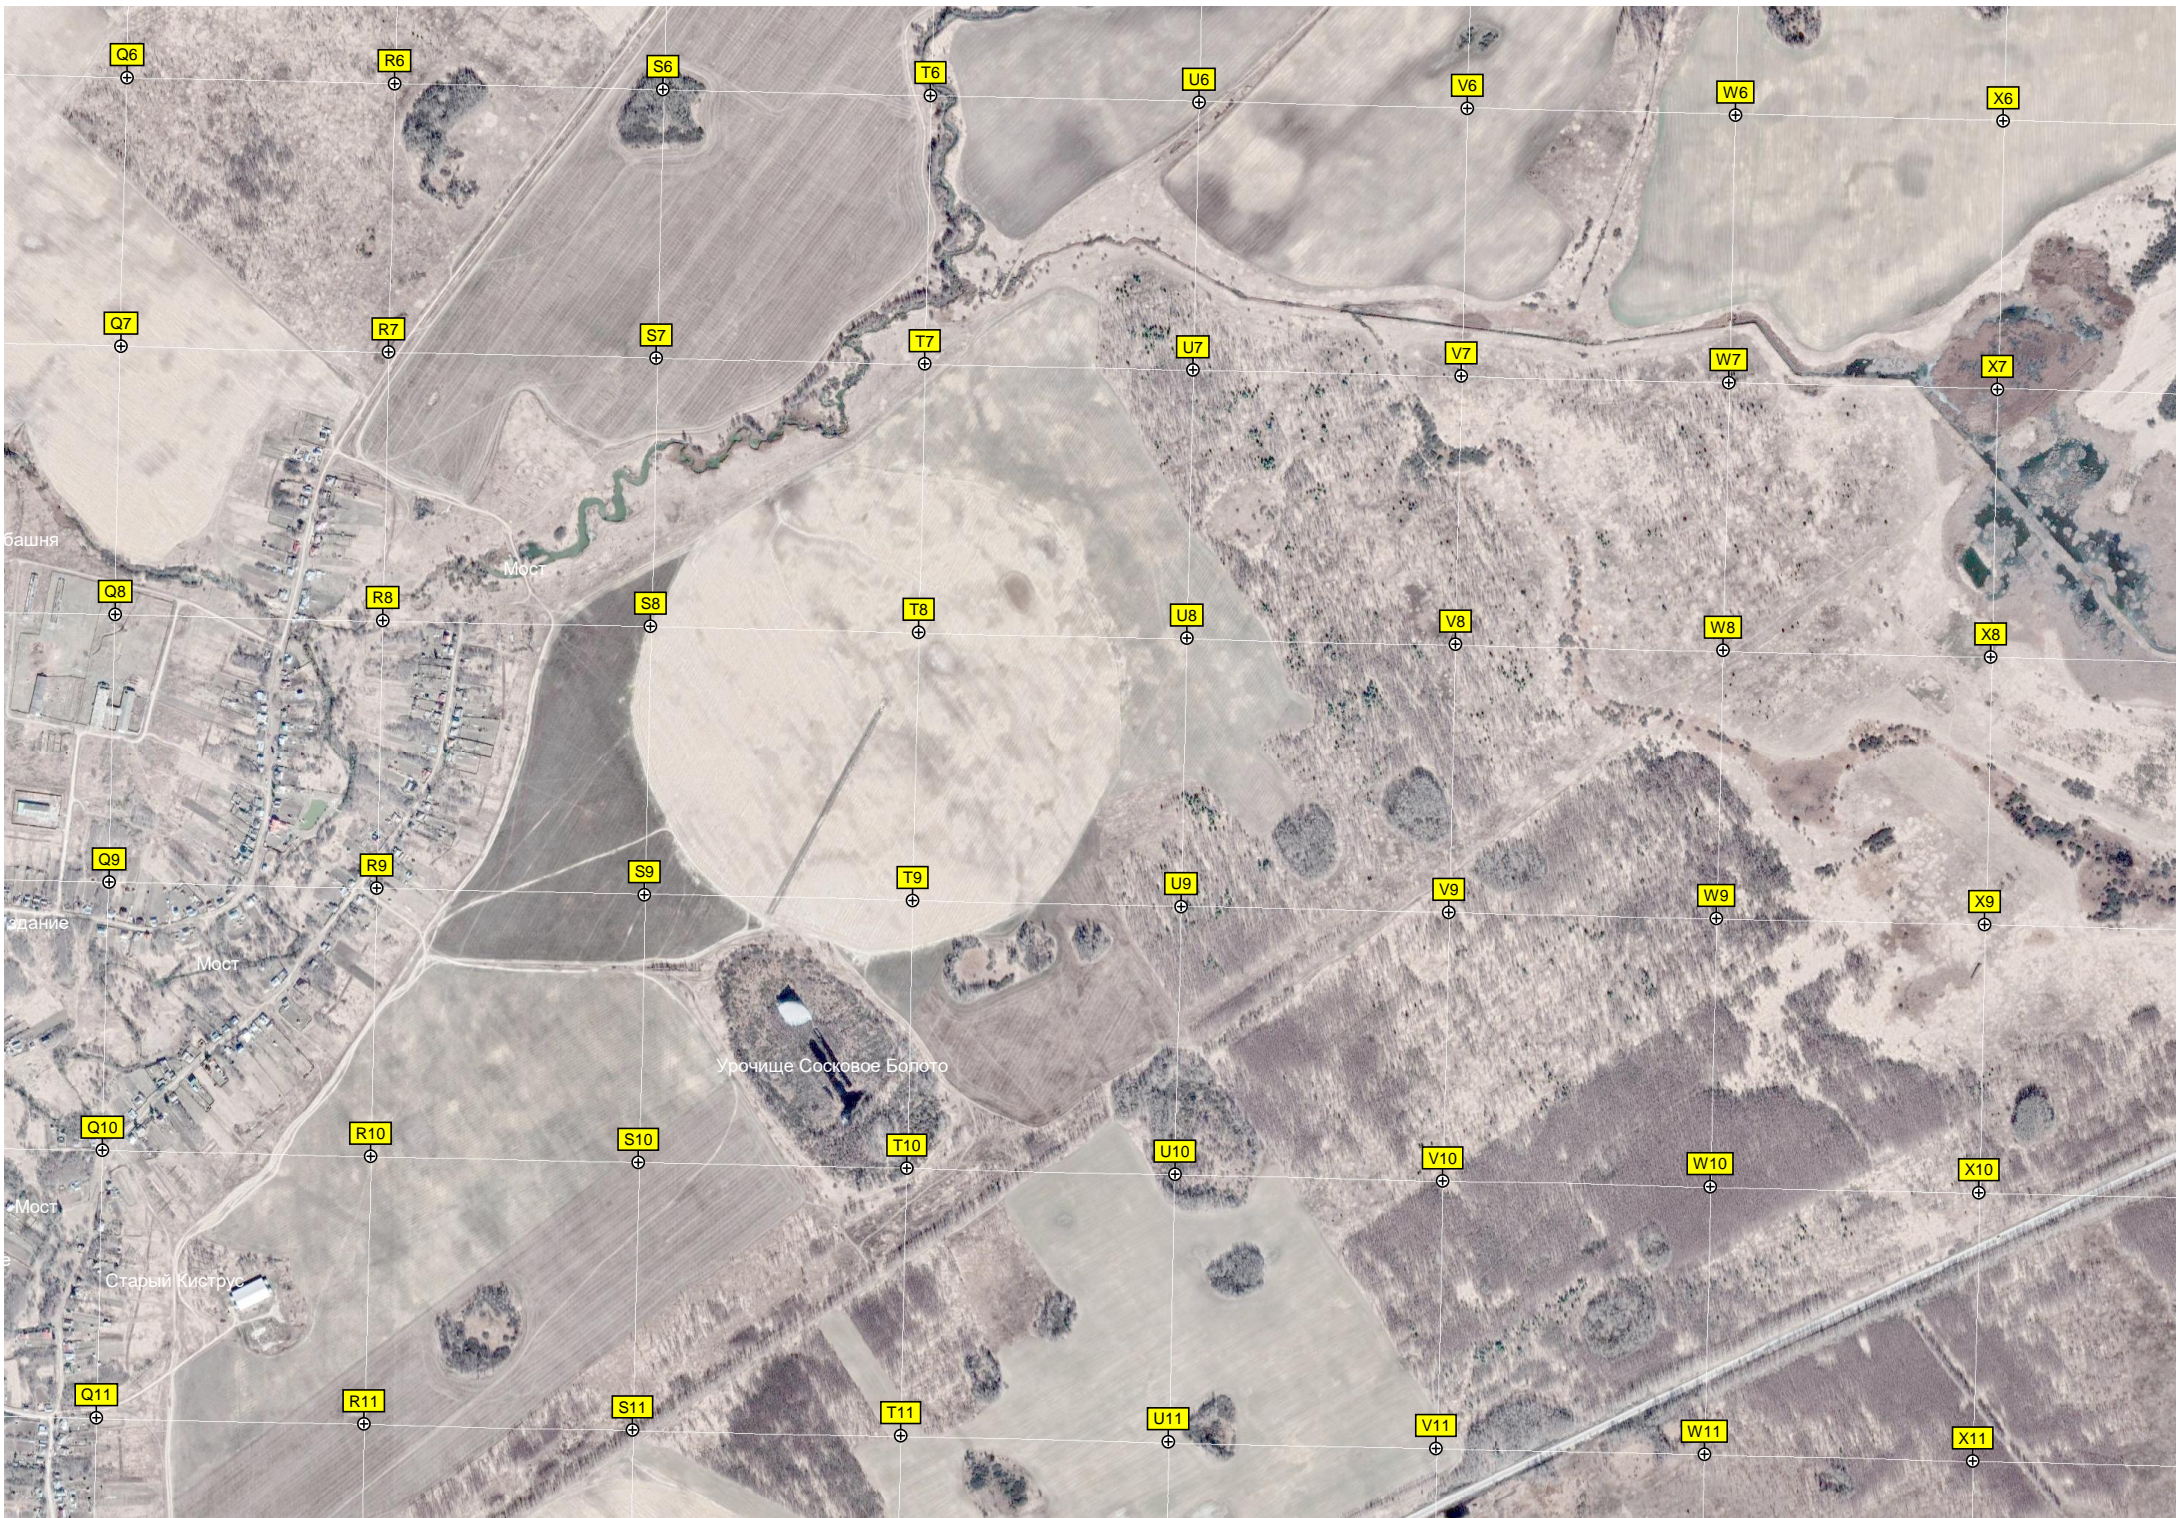

башня

Мост

здание

Мост

Урочище Сосновое Болото

Мост

Старый Киструс