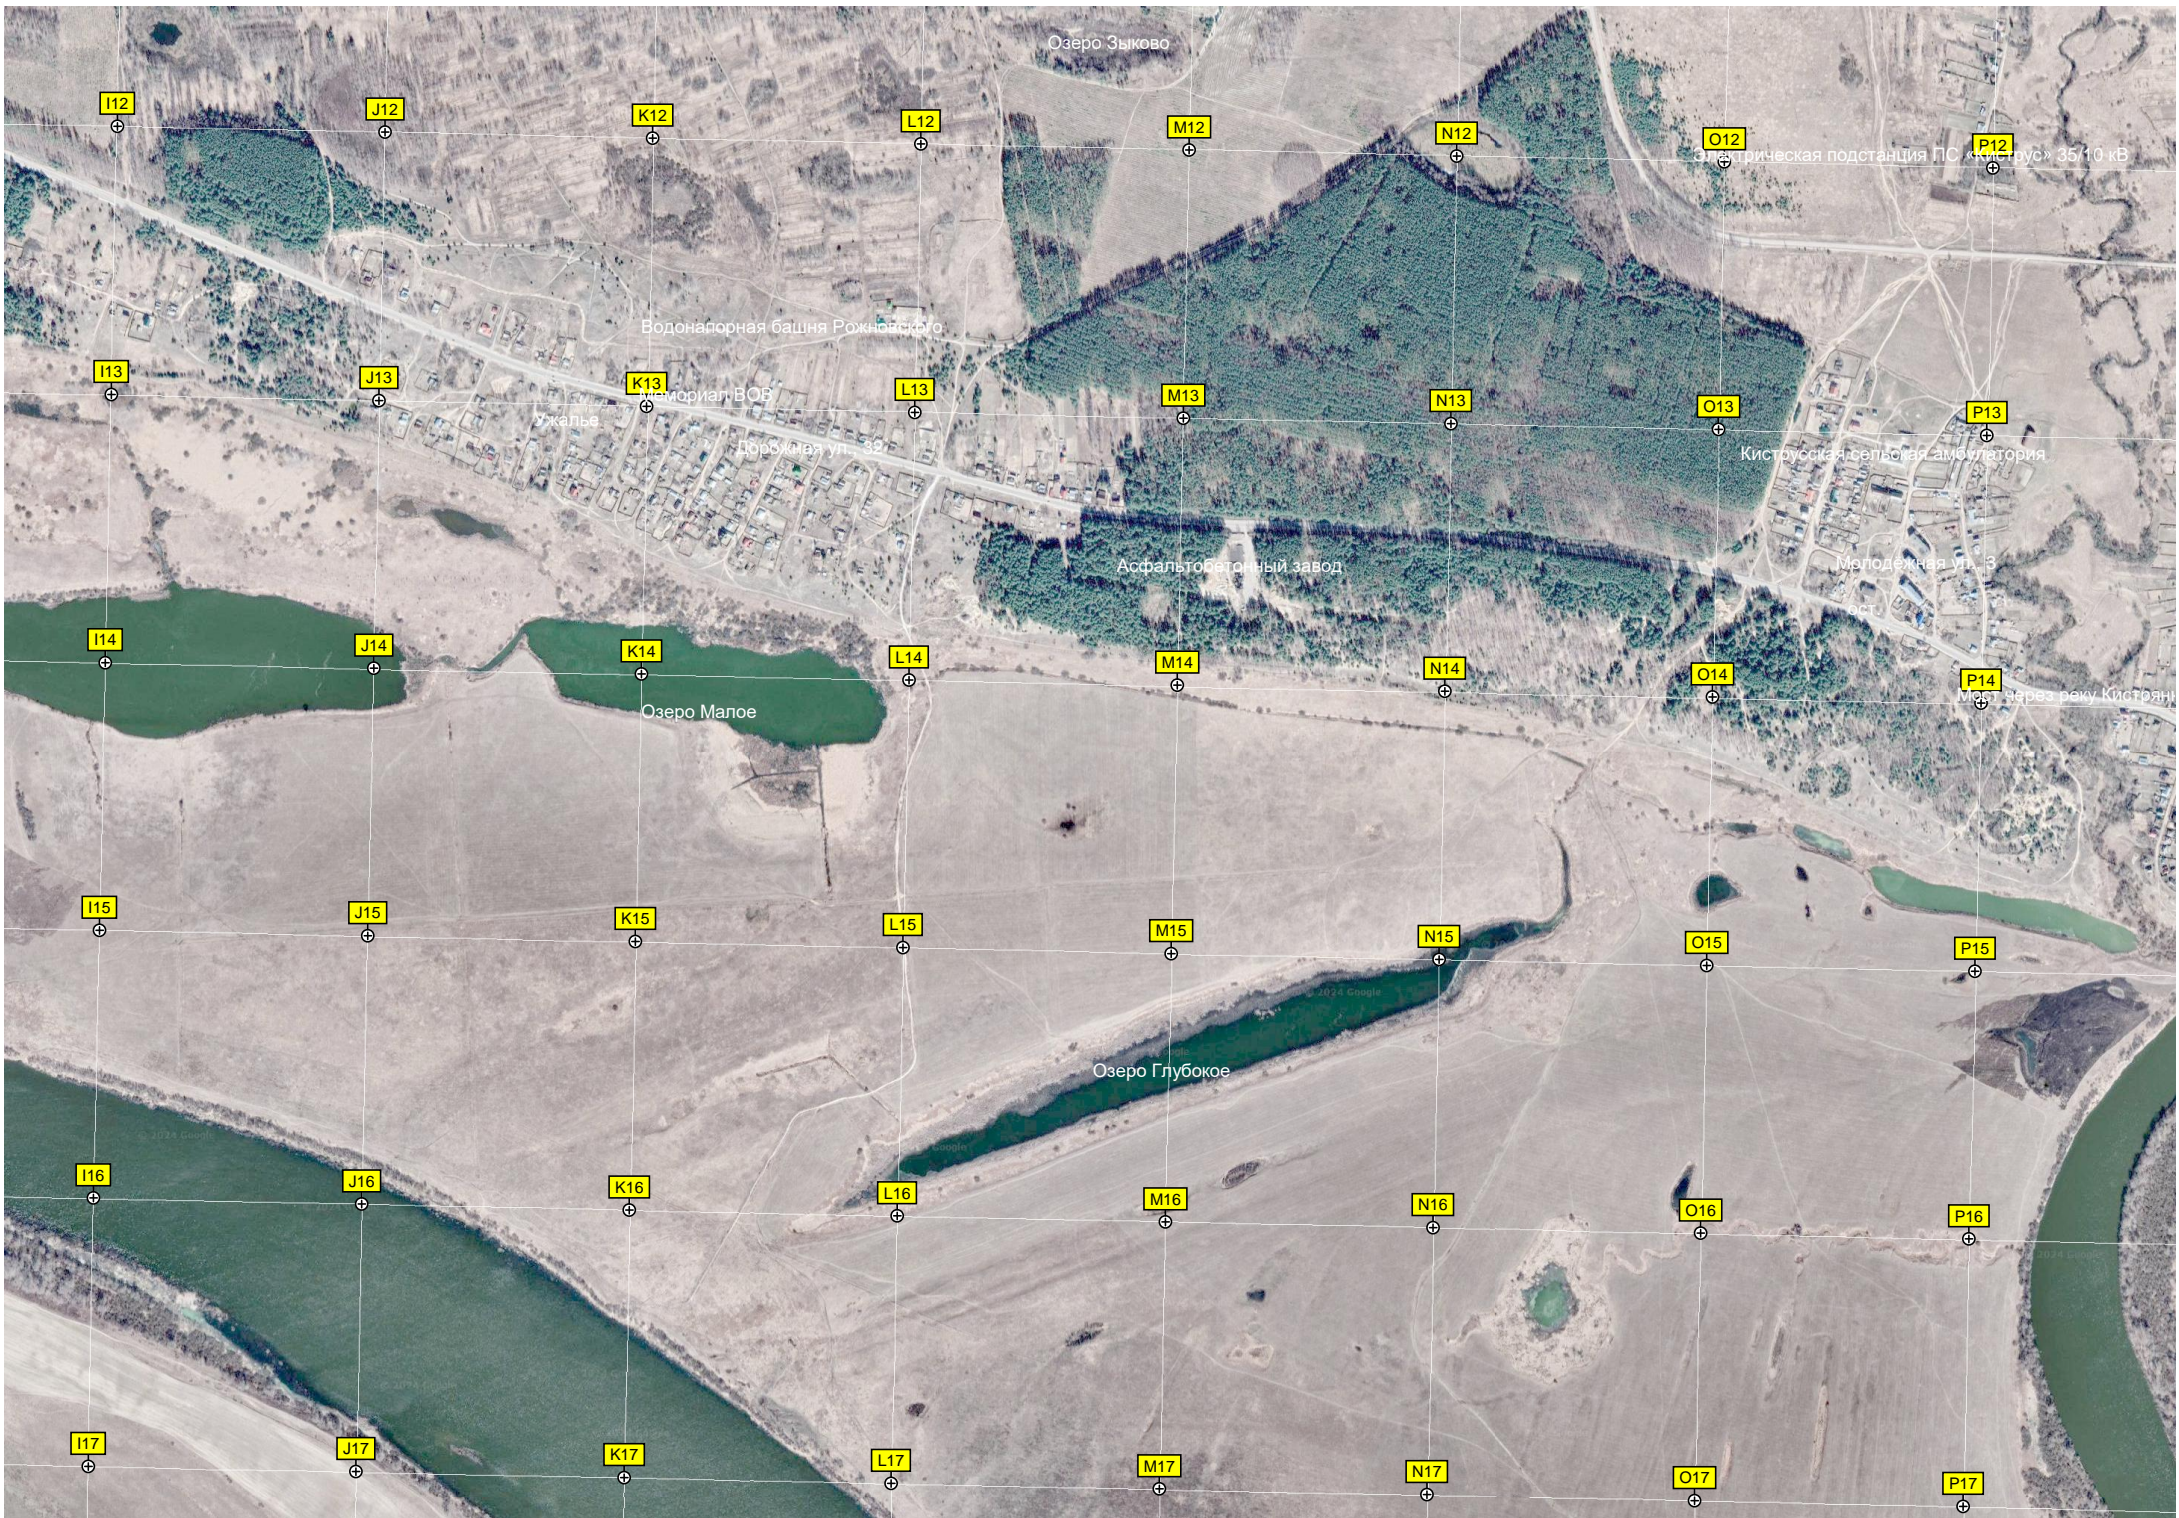

6039500

6039000

6038500

6038000

Урочище Троиное Болото.

Озеро Зыково

Старая электрическая подстанция ПС «Кистовус» 35/10 кВ

Водонапорная башня Рожновского