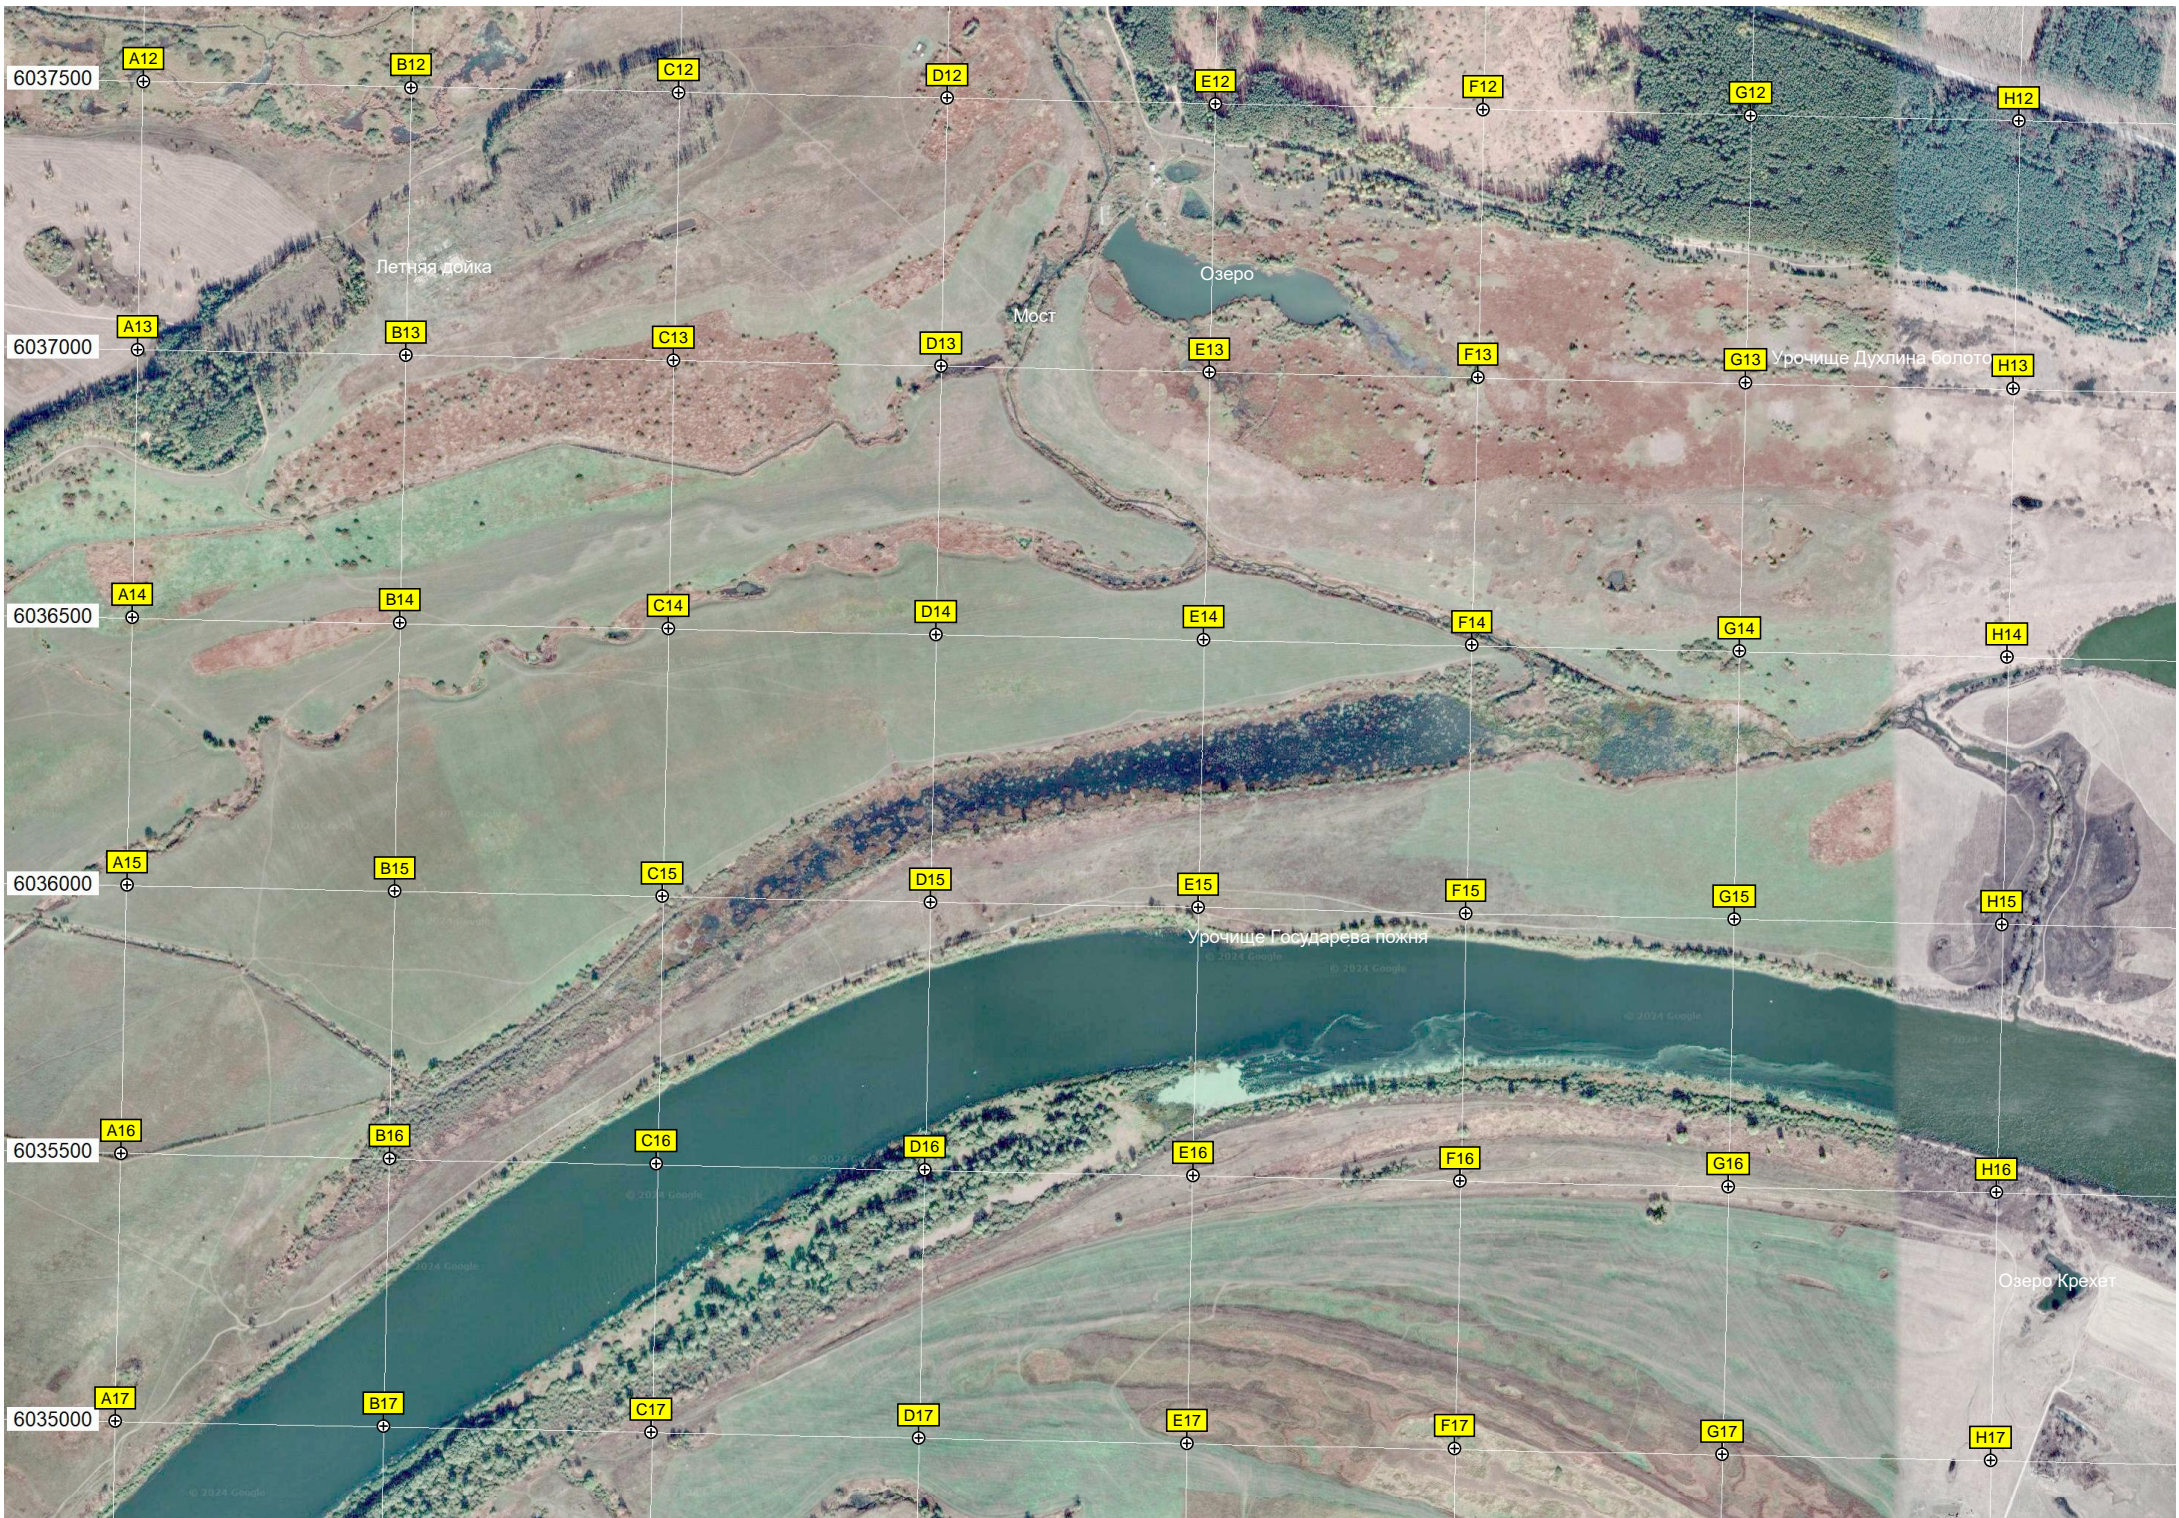

6039500

6039000

6038500

6038000

Урочище Троиное Болото.

Озеро Зыково

Старая электрическая подстанция ПС «Кистовус» 35/10 кВ

Водонапорная башня Рожновского