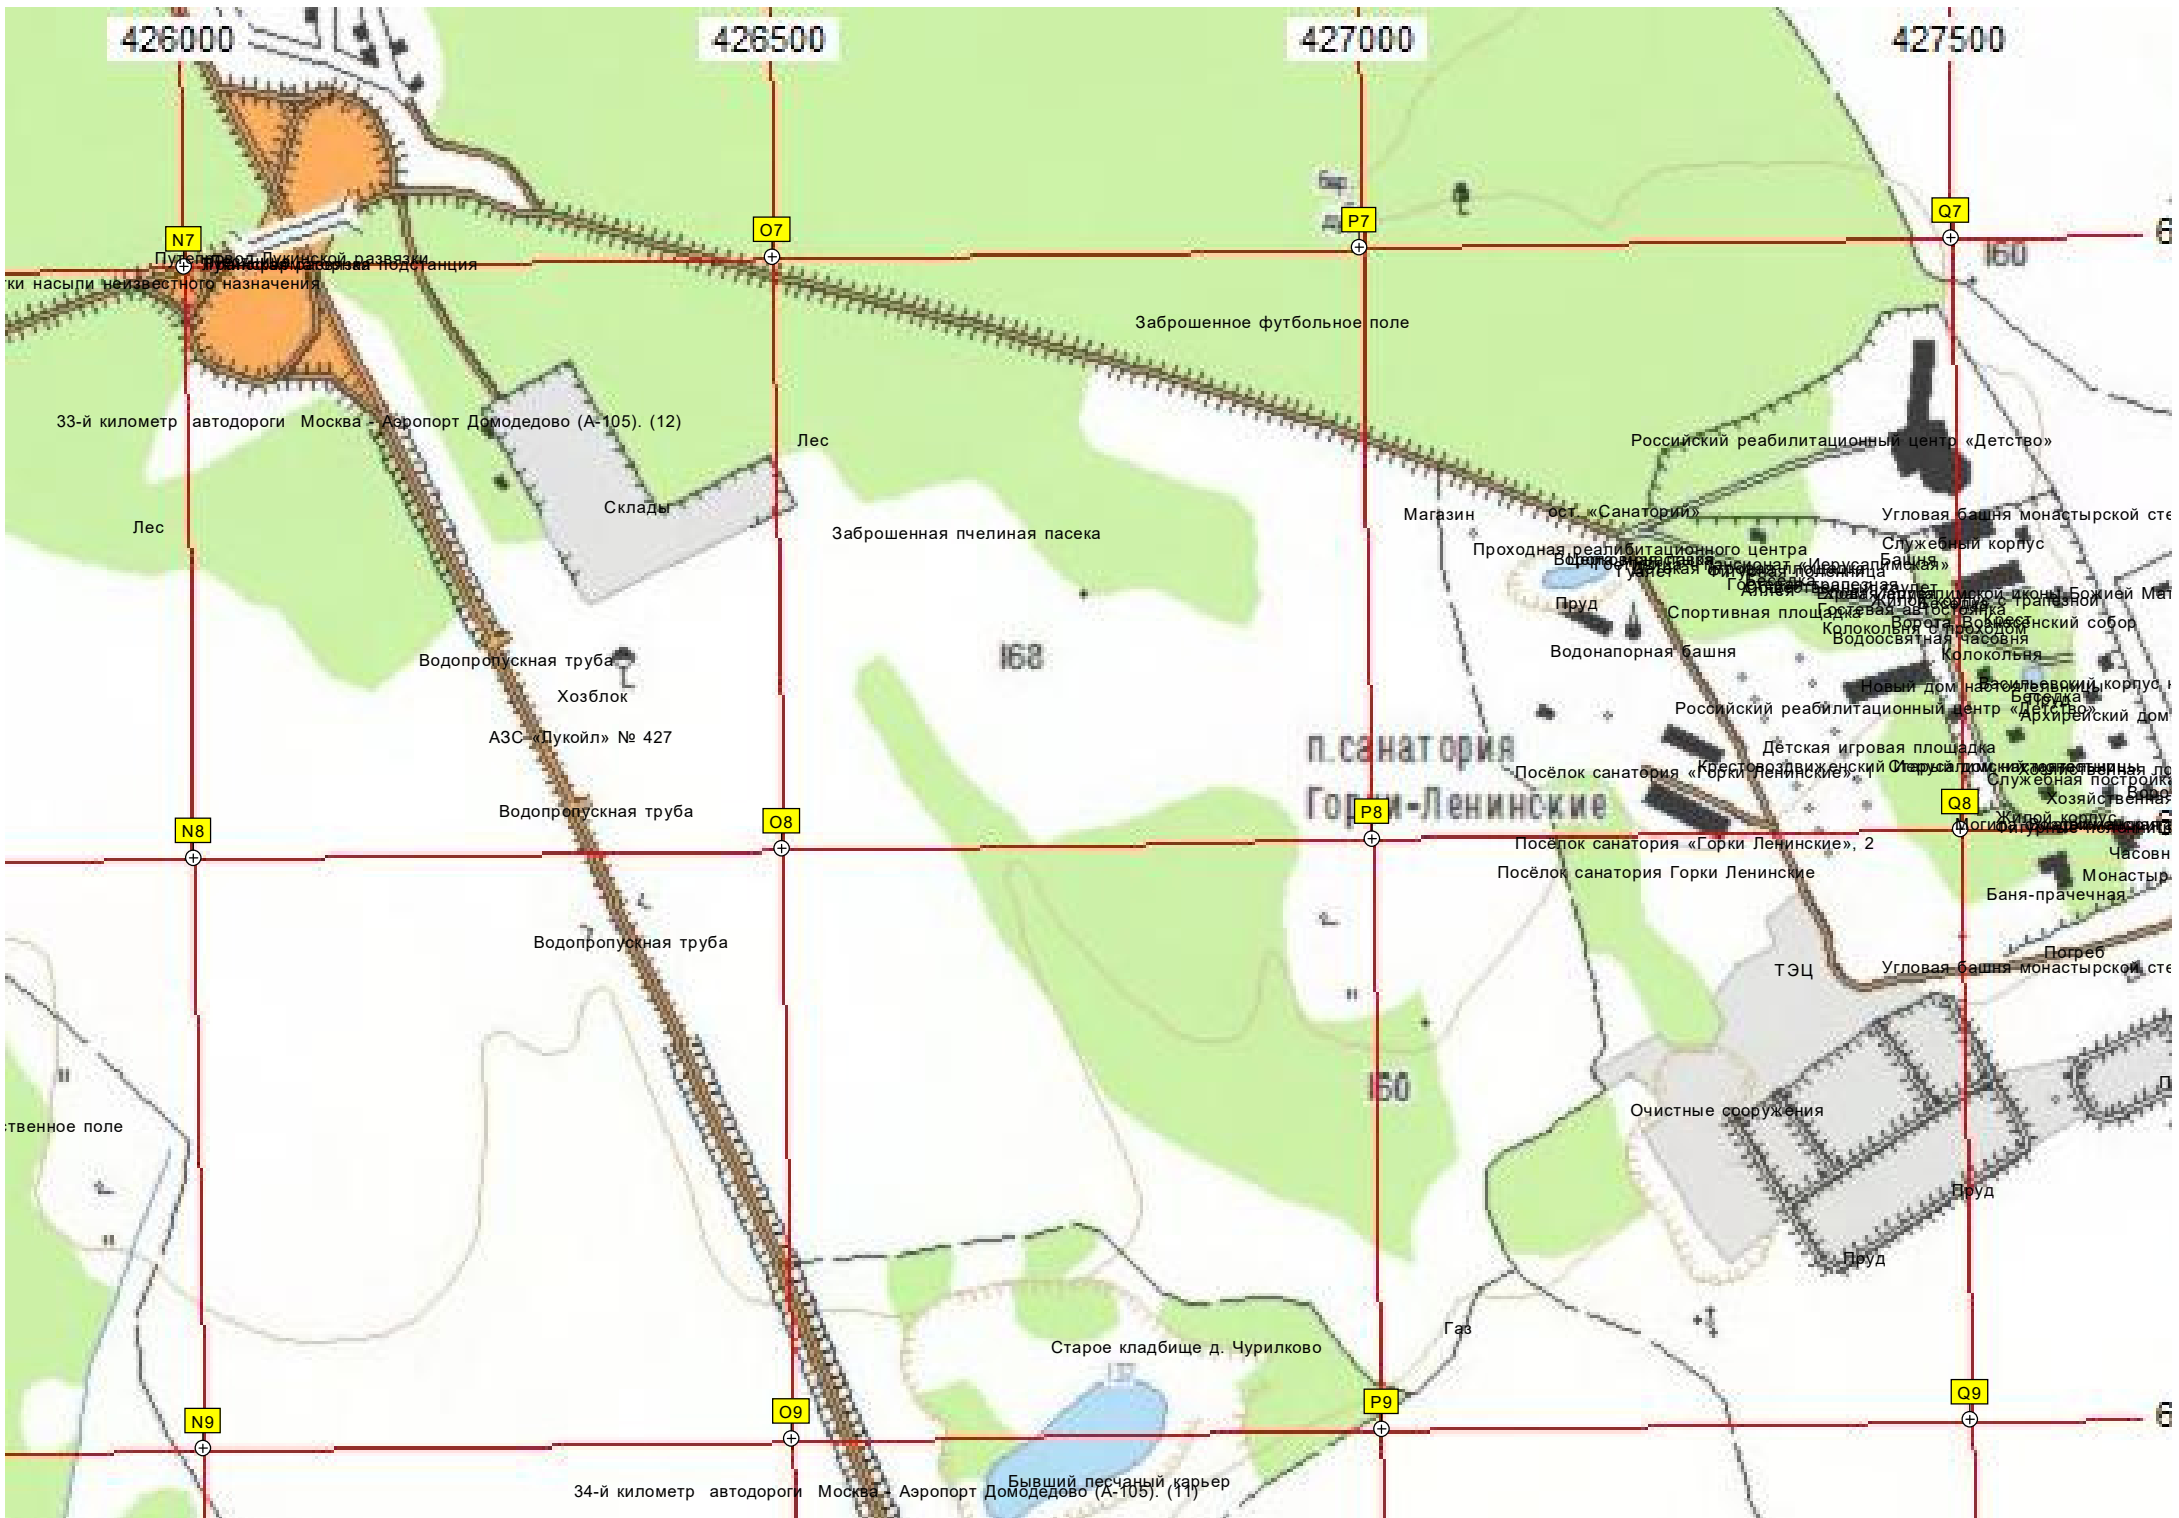

426000

426500

427000

427500

N7

O7

P7

Q7

N8

O8

P8

Q8

N9

O9

P9

Q9

Заброшенное футбольное поле

33-й километр автодороги Москва - Аэропорт Домодедово (А-105). (12)

Склады

Заброшенная пчелиная пасека

Магазин

Российский реабилитационный центр «Детство»

Проходная реабилитационного центра

Угловая башня монастырской стены

Пруд

Служебный корпус

Водопропускная труба

Хозблок

АЗС «Лукойл» № 427

Водонапорная башня

Новый дом напольный корпус

Российский реабилитационный центр «Детство»

Водопропускная труба

Водопропускная труба

Детская игровая площадка

Посёлок санатория «Горки Ленинские»

Посёлок санатория «Горки Ленинские», 2

Посёлок санатория Горки Ленинские

Монастырь

Баня-прачечная

ТЭЦ

Угловая башня монастырской стены

Очистные сооружения

Пруд

Пруд

Газ

Старое кладбище д. Чурилково

34-й километр автодороги Москва - Аэропорт Домодедово (А-105). (11)

Бывший песчаный карьер

п. санатория Горки-Ленинские