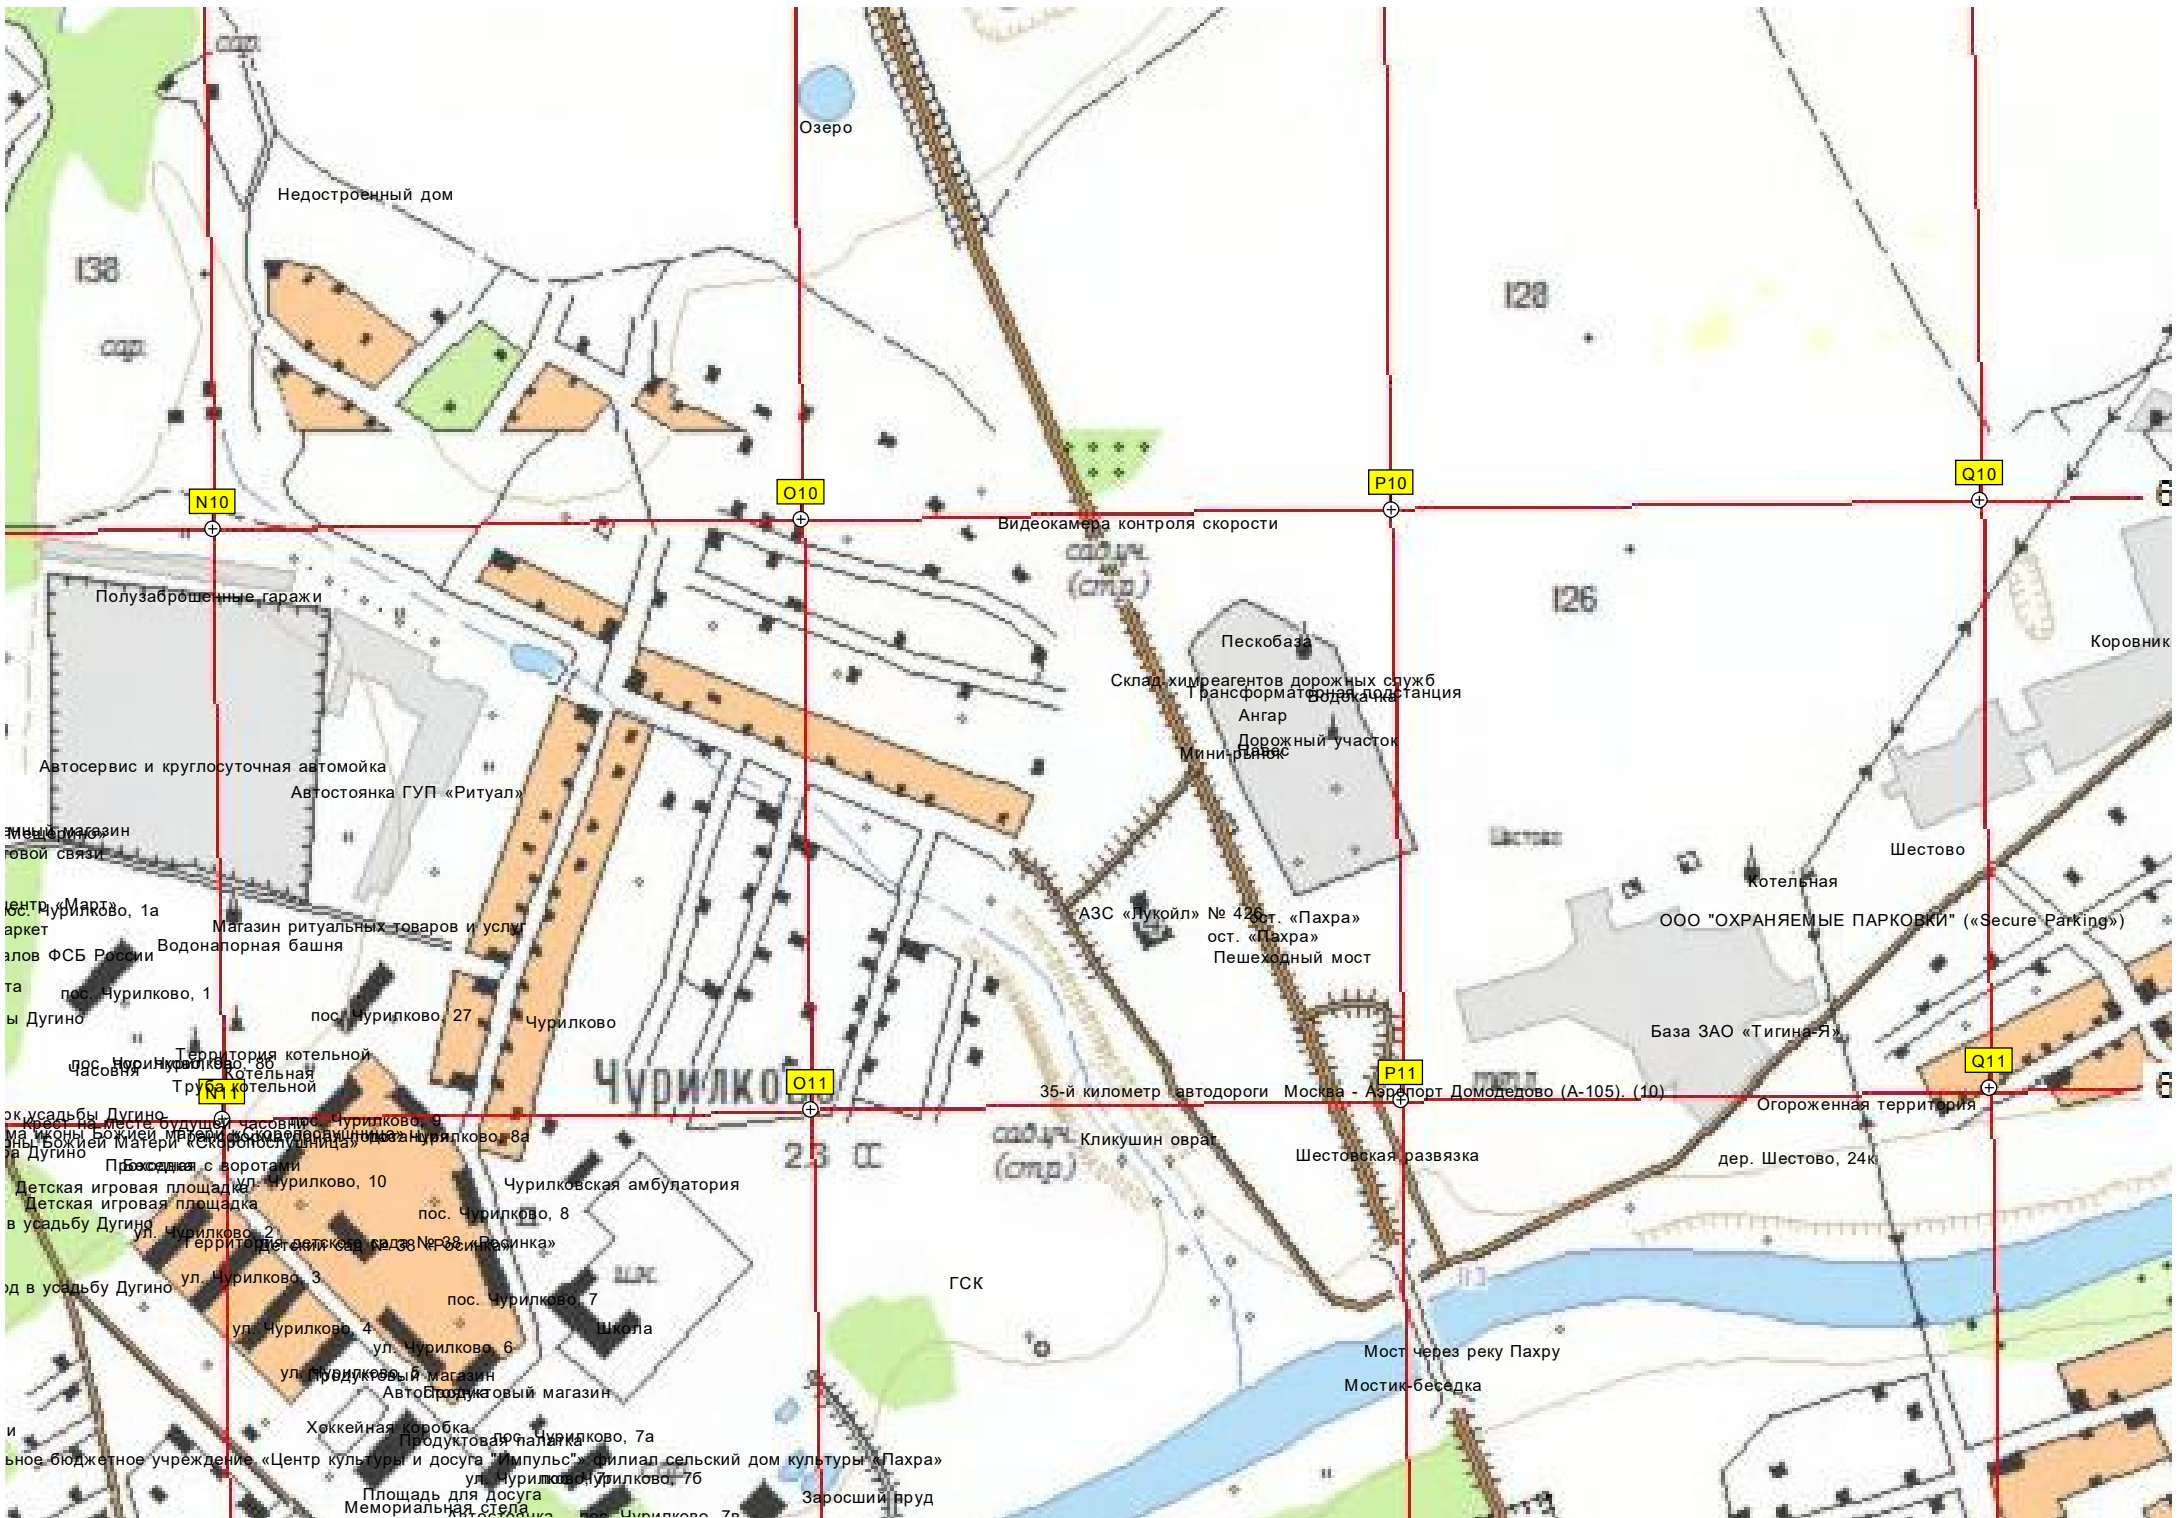

Озеро

Недостроенный дом

138

128

N10

O10

P10

Q10

Видеокамера контроля скорости

Полузаброшенные гаражи

126

Пескобаза

Коровник

Ангар

Дорожный участок

Автосервис и круглосуточная автомойка

Автостоянка ГУП «Ритуал»

Мини-район

Шестово

Магазин

Котельная

Центр «Марта»

Магазин ритуальных товаров и услуг

АЗС «Лукойл» № 426 ст. «Пахра»
ост. «Пахра»
Пешеходный мост

ООО «ОХРАНЯЕМЫЕ ПАРКОВКИ» («Secure Parking»)

Здание ФСО России

Водонапорная башня

База ЗАО «Тигина-Я»

пос. Чурилково, 1

пос. Чурилково, 27

Чурилково

База ЗАО «Тигина-Я»

Огороженная территория

пос. Чурилково, 39

Территория котельной

Котельная

Труба котельной

O11

35-й километр автодороги Москва - Аэропорт Домодедово (А-105). (10)

P11

Q11

эк. усадьбы Дугино

пос. Чурилково, 9

пос. Чурилково, 8а

Кликушин овраг

Шестовская развязка

дер. Шестово, 24к

Ма иконы Божией матери «Скоробольница»

Площадь с воротами

Чурилковская амбулатория

Шестовская развязка

Мостик-беседка

дер. Шестово, 24к

Детская игровая площадка

ул. Чурилково, 10

пос. Чурилково, 8

Шестовская развязка

Мостик-беседка

дер. Шестово, 24к

в усадьбу Дугино

ул. Чурилково, 2

Территория детского сада № 88 и «Росинка»

Шестовская развязка

Мостик-беседка

дер. Шестово, 24к

зд в усадьбу Дугино

ул. Чурилково, 3

пос. Чурилково, 7

Шестовская развязка

Мостик-беседка

дер. Шестово, 24к

ул. Чурилково, 4

ул. Чурилково, 6

Школа

Шестовская развязка

Мостик-беседка

дер. Шестово, 24к

ул. Чурилково, 5

ул. Чурилково, 7

ул. Чурилково, 7а

Шестовская развязка

Мостик-беседка

дер. Шестово, 24к

ул. Чурилково, 6

ул. Чурилково, 7

ул. Чурилково, 7а

Шестовская развязка

Мостик-беседка

дер. Шестово, 24к

ул. Чурилково, 7

ул. Чурилково, 7а

ул. Чурилково, 7б

Шестовская развязка

Мостик-беседка

дер. Шестово, 24к

ул. Чурилково, 7а

ул. Чурилково, 7б

ул. Чурилково, 7в

Шестовская развязка

Мостик-беседка

дер. Шестово, 24к

ул. Чурилково, 7б

ул. Чурилково, 7в

ул. Чурилково, 7г

Шестовская развязка

Мостик-беседка

дер. Шестово, 24к

ул. Чурилково, 7в

ул. Чурилково, 7г

ул. Чурилково, 7д

Шестовская развязка

Мостик-беседка

дер. Шестово, 24к

ул. Чурилково, 7г

ул. Чурилково, 7д

ул. Чурилково, 7е

Шестовская развязка

Мостик-беседка

дер. Шестово, 24к

ул. Чурилково, 7д

ул. Чурилково, 7е

ул. Чурилково, 7ж

Шестовская развязка

Мостик-беседка

дер. Шестово, 24к

ул. Чурилково, 7е

ул. Чурилково, 7ж

ул. Чурилково, 7з

Шестовская развязка

Мостик-беседка

дер. Шестово, 24к

ул. Чурилково, 7ж

ул. Чурилково, 7з

ул. Чурилково, 7и

Шестовская развязка

Мостик-беседка

дер. Шестово, 24к

ул. Чурилково, 7и

ул. Чурилково, 7к

ул. Чурилково, 7л

Шестовская развязка

Мостик-беседка

дер. Шестово, 24к

ул. Чурилково, 7к

ул. Чурилково, 7л

ул. Чурилково, 7м

Шестовская развязка

Мостик-беседка

дер. Шестово, 24к

ул. Чурилково, 7л

ул. Чурилково, 7м

ул. Чурилково, 7н

Шестовская развязка

Мостик-беседка

дер. Шестово, 24к

ул. Чурилково, 7м

ул. Чурилково, 7н

ул. Чурилково, 7о

Шестовская развязка

Мостик-беседка

дер. Шестово, 24к