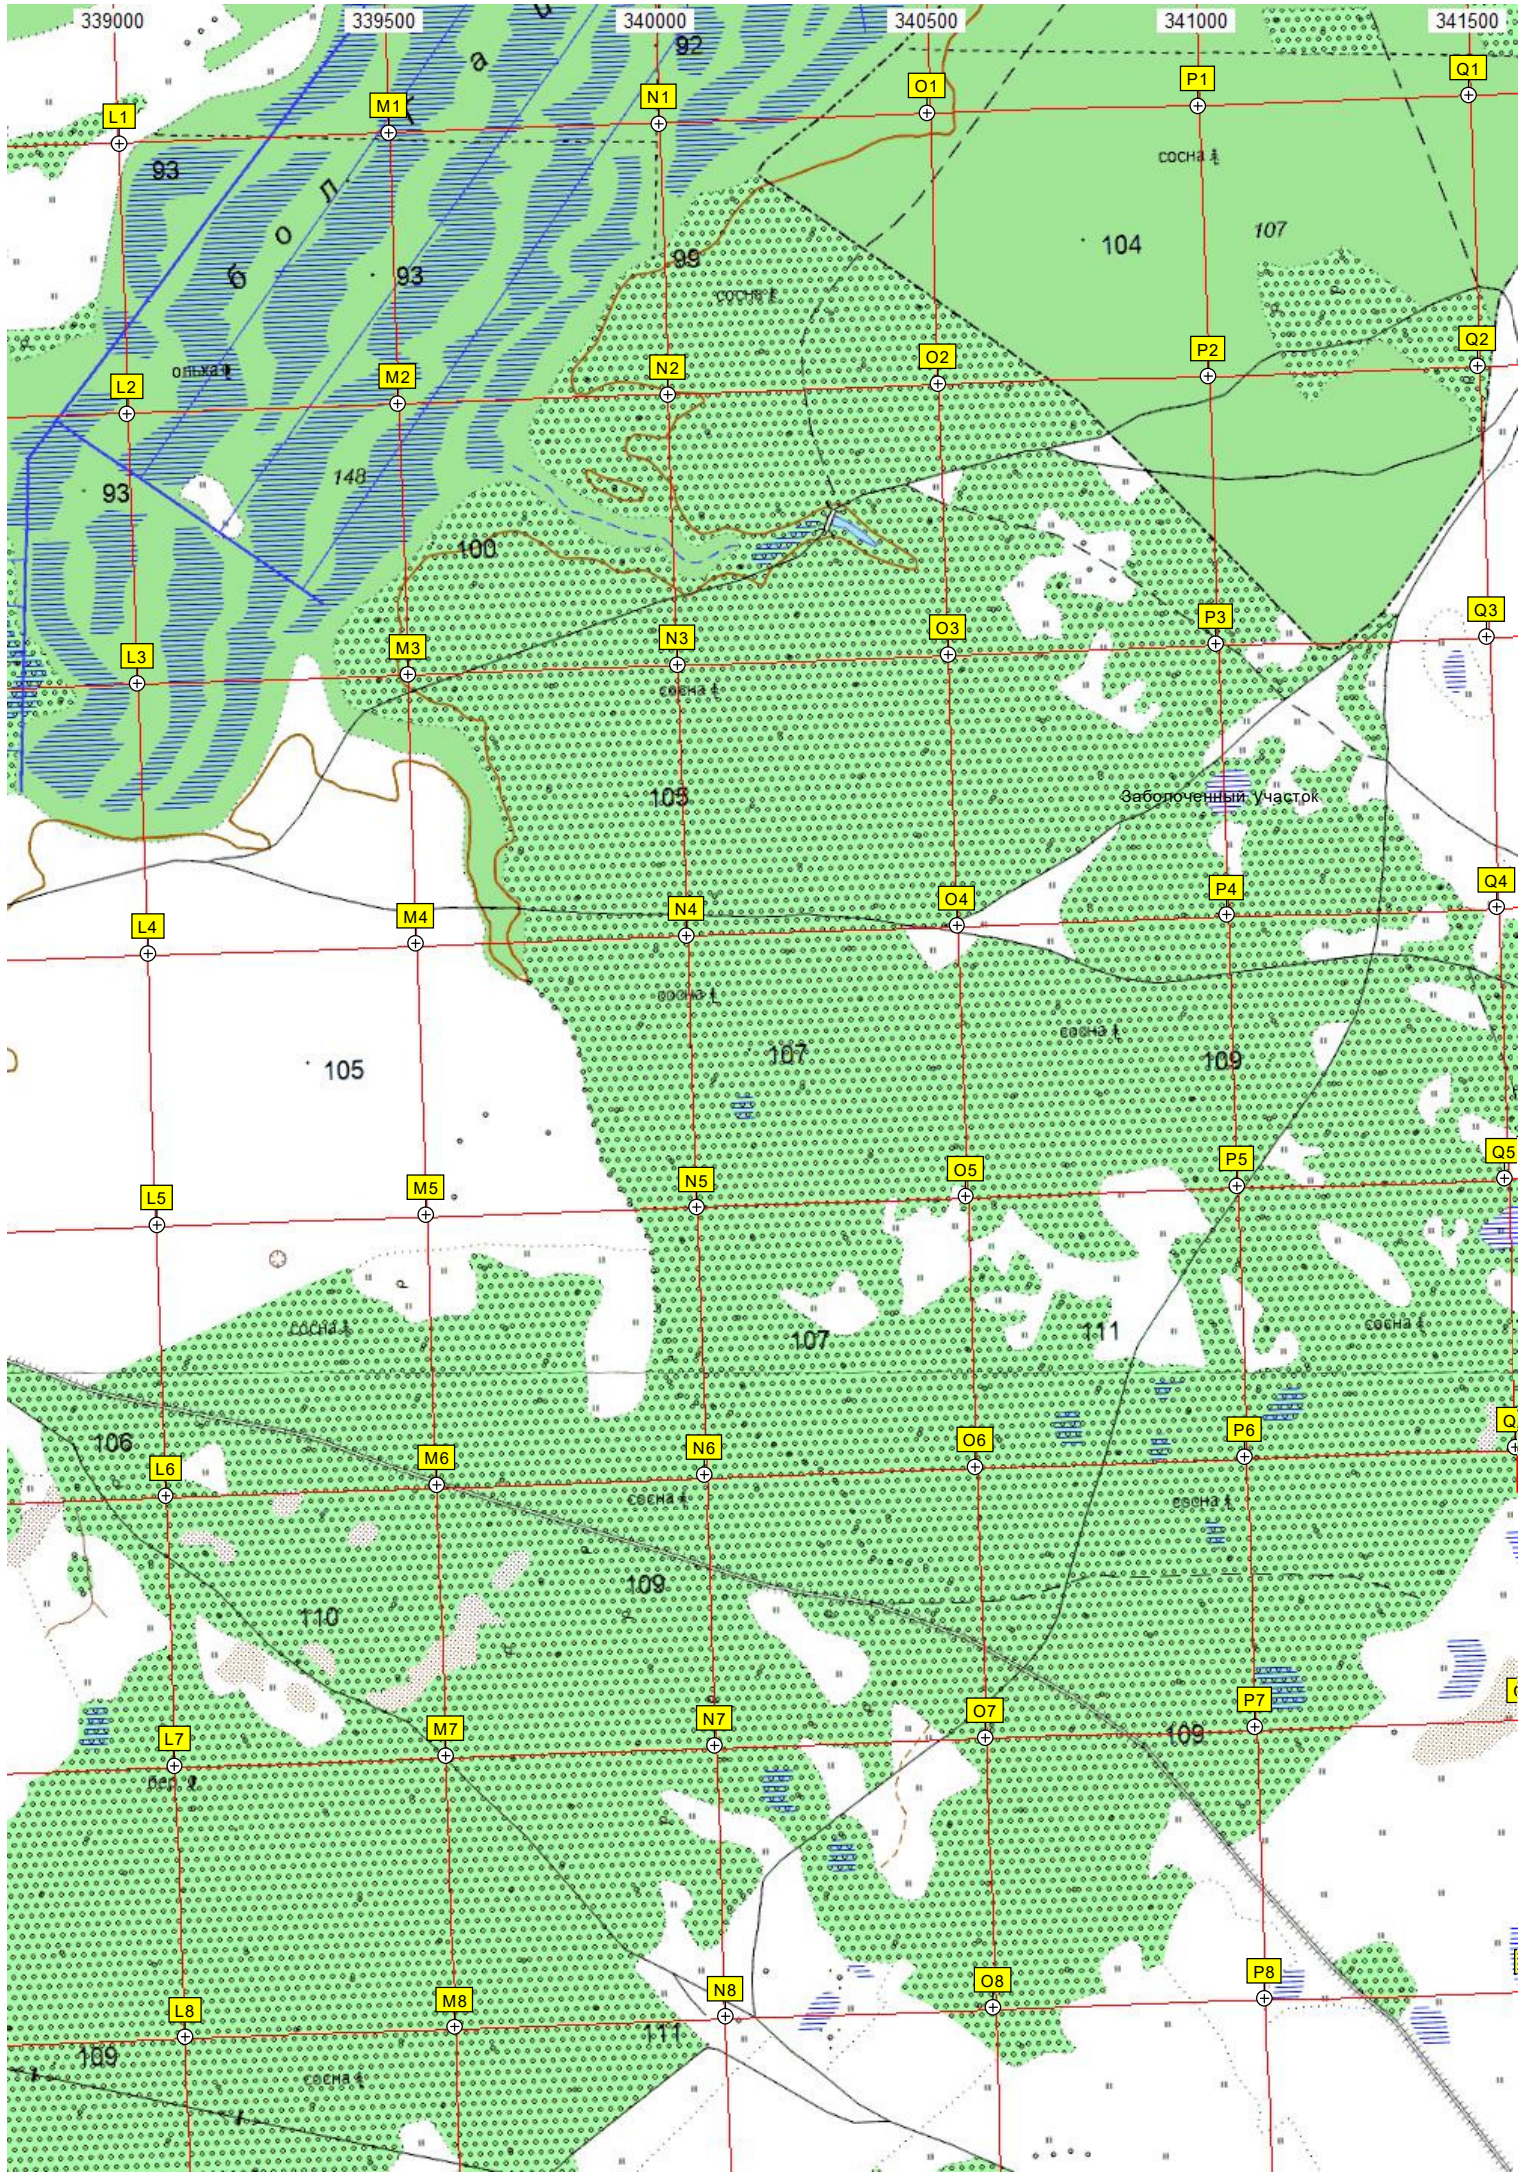

333500  
334000  
334500  
335000  
335500  
336000

6035000  
6034500  
6034000  
6033500  
6033000  
6032500  
6032000  
6031500

91  
92  
93

Озеро Шоқша

оз. Плоское

оз. Куйма

Озеро Куйма

Озеро Нижняя Глушица

Старый мост через р. Мокшу

Обрыв

Петрослободка

Петрослободка

Мокша

р. Ш. П. М.

р. Н. Г. П.

A1 B1 C1 D1 E1  
A2 B2 C2 D2 E2  
A3 B3 C3 D3 E3  
A4 B4 C4 D4 E4  
A5 B5 C5 D5 E5  
A6 B6 C6 D6 E6  
A7 B7 C7 D7 E7  
A8 B8 C8 D8 E8

342000

342500

343000

6035000

R1

S1

T1

109

122

Стар. Га

00 339000 339500 340000 340500 341000

Симушка  
(нежил.)

Старая Галаховка

Кутаевка  
(нежил.)

Петрикеевка

Гутаевк