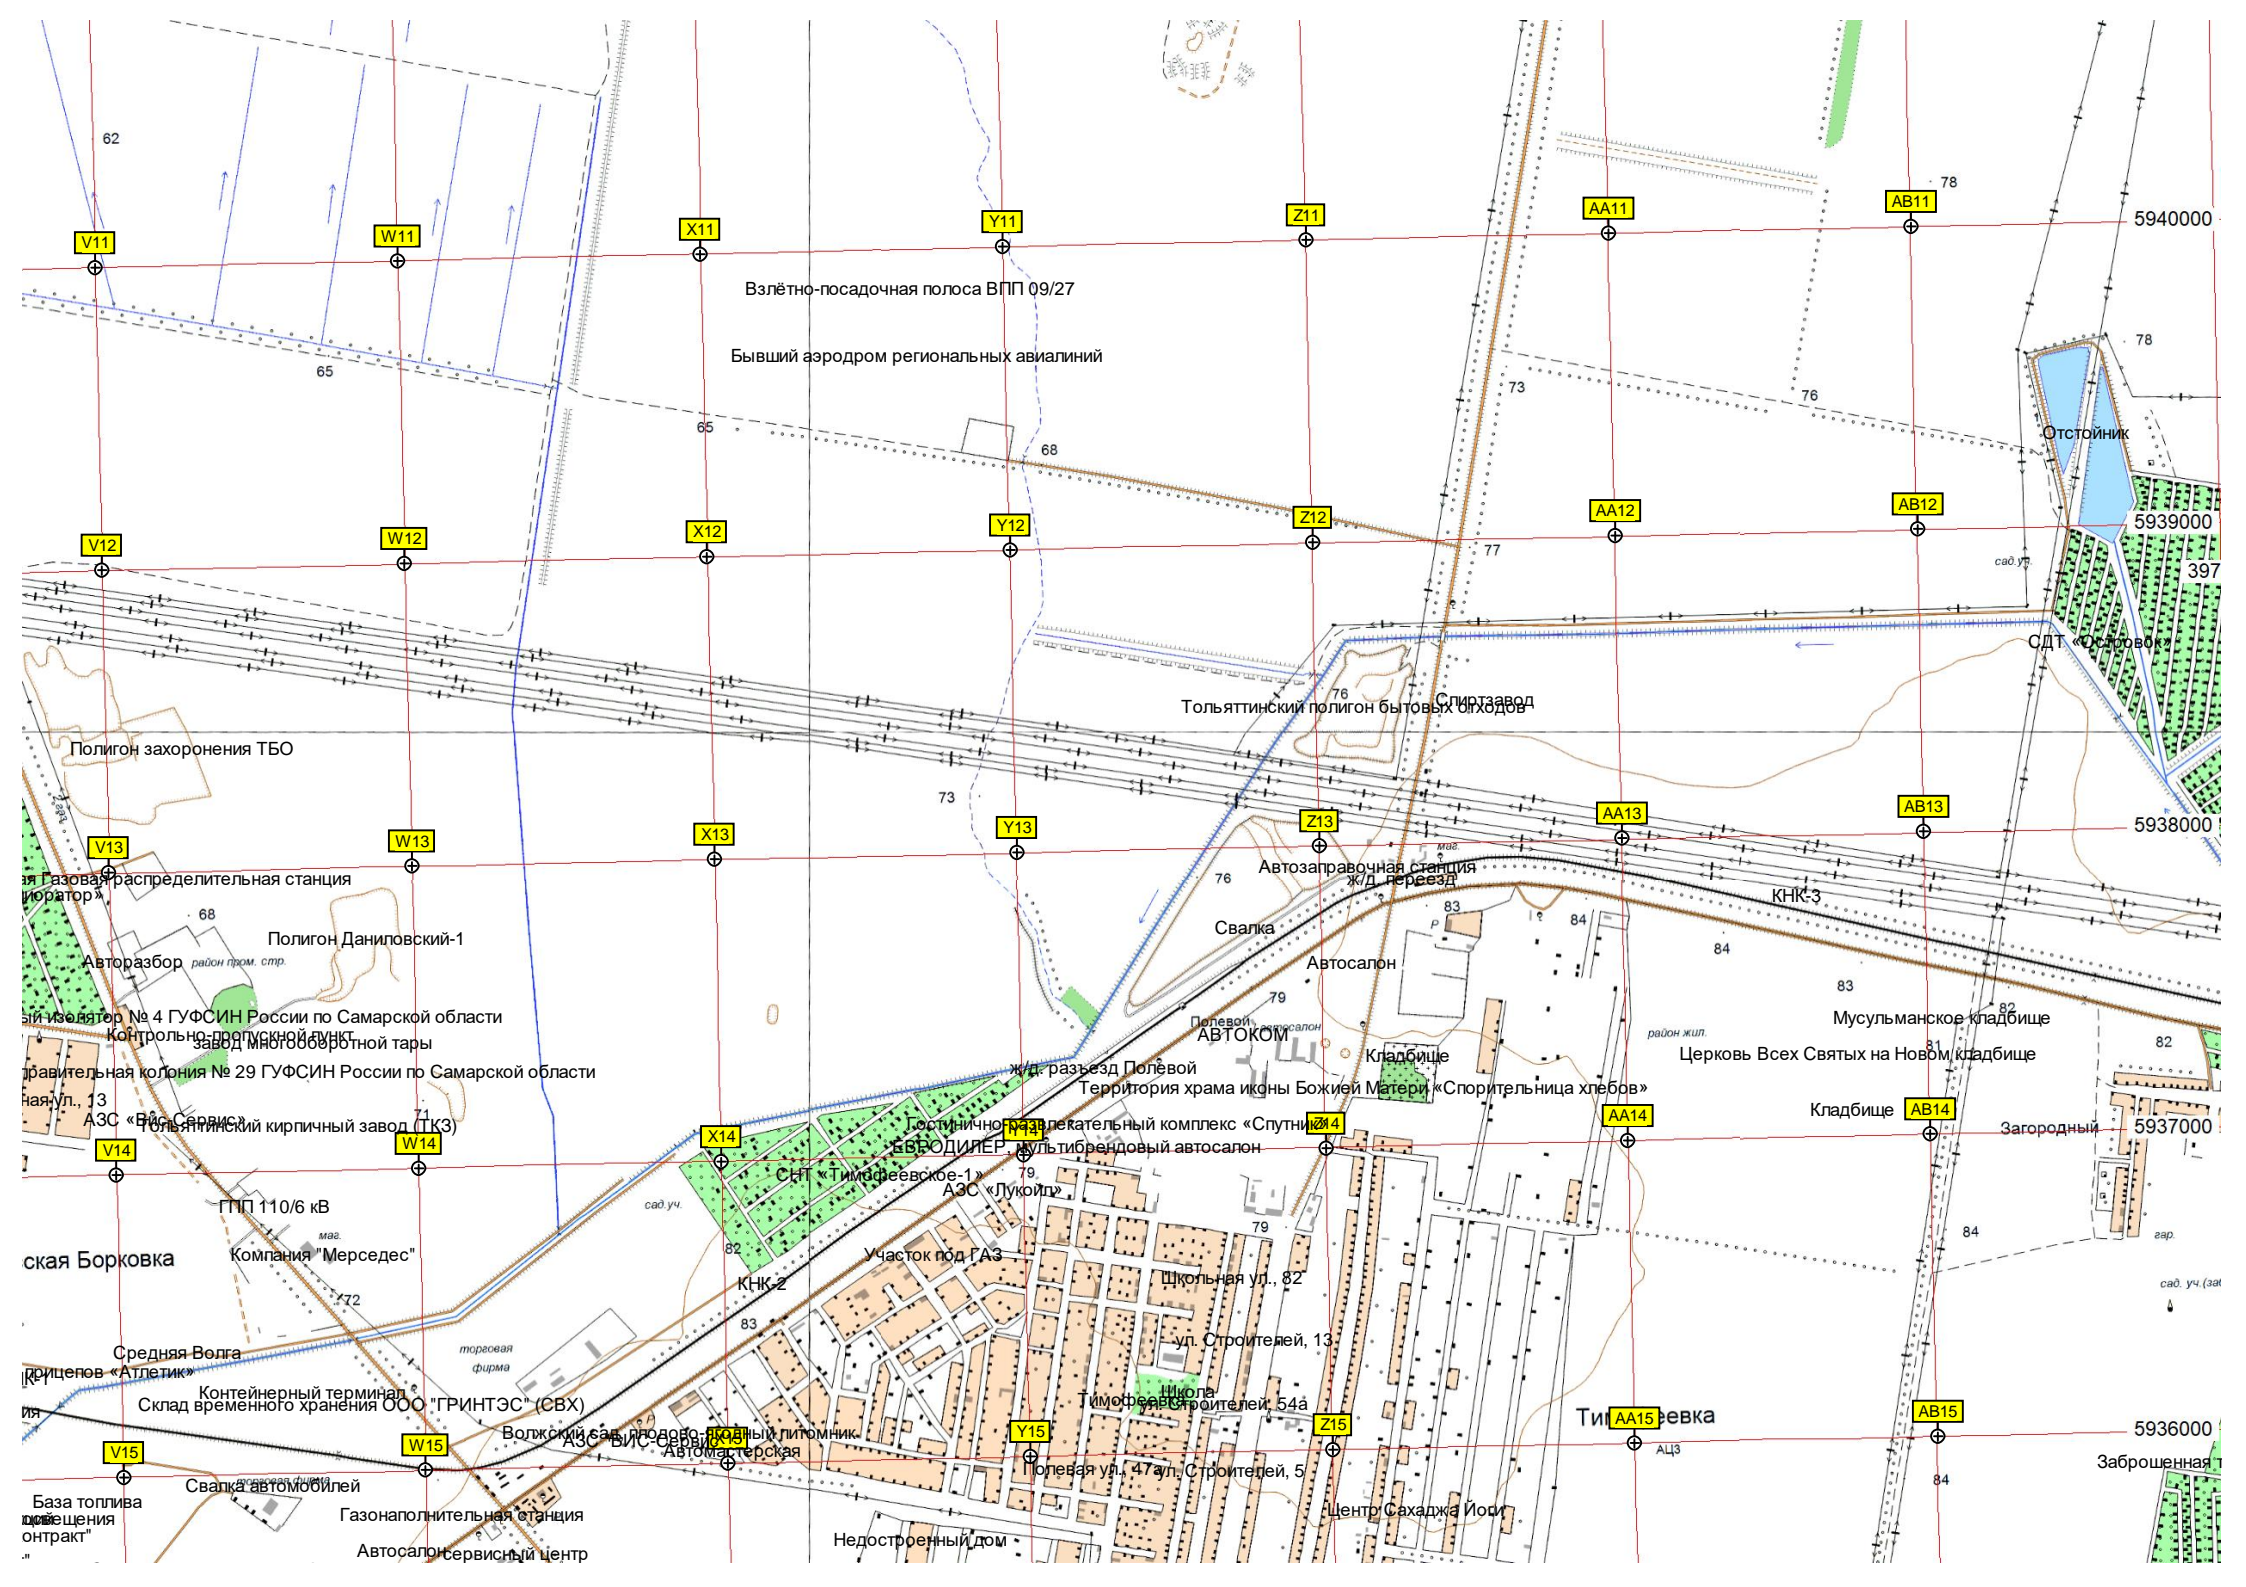

Земля Народу

НСТ (степь)

R5

S5

T5

U5

разв.

Главный оросительный канал

ПНС-6

Приют для собак

Груд Арык

Котлован

Старое з:

сад. уч.

Взлётно-посадочная полоса ВПП 09/27
Бывший аэродром региональных авиалиний

Тольяттинский полигон бытовых отходов

Полигон захоронения ТБО

Газовая распределительная станция
Авторазбор район пром. стр.
Полигон Даниловский-1
Контрольно-допускной пункт
Административная колония № 29 ГУФСИН России по Самарской области
АЗС «Вис-Сервис»
Тольяттинский кирпичный завод (ТКЗ)