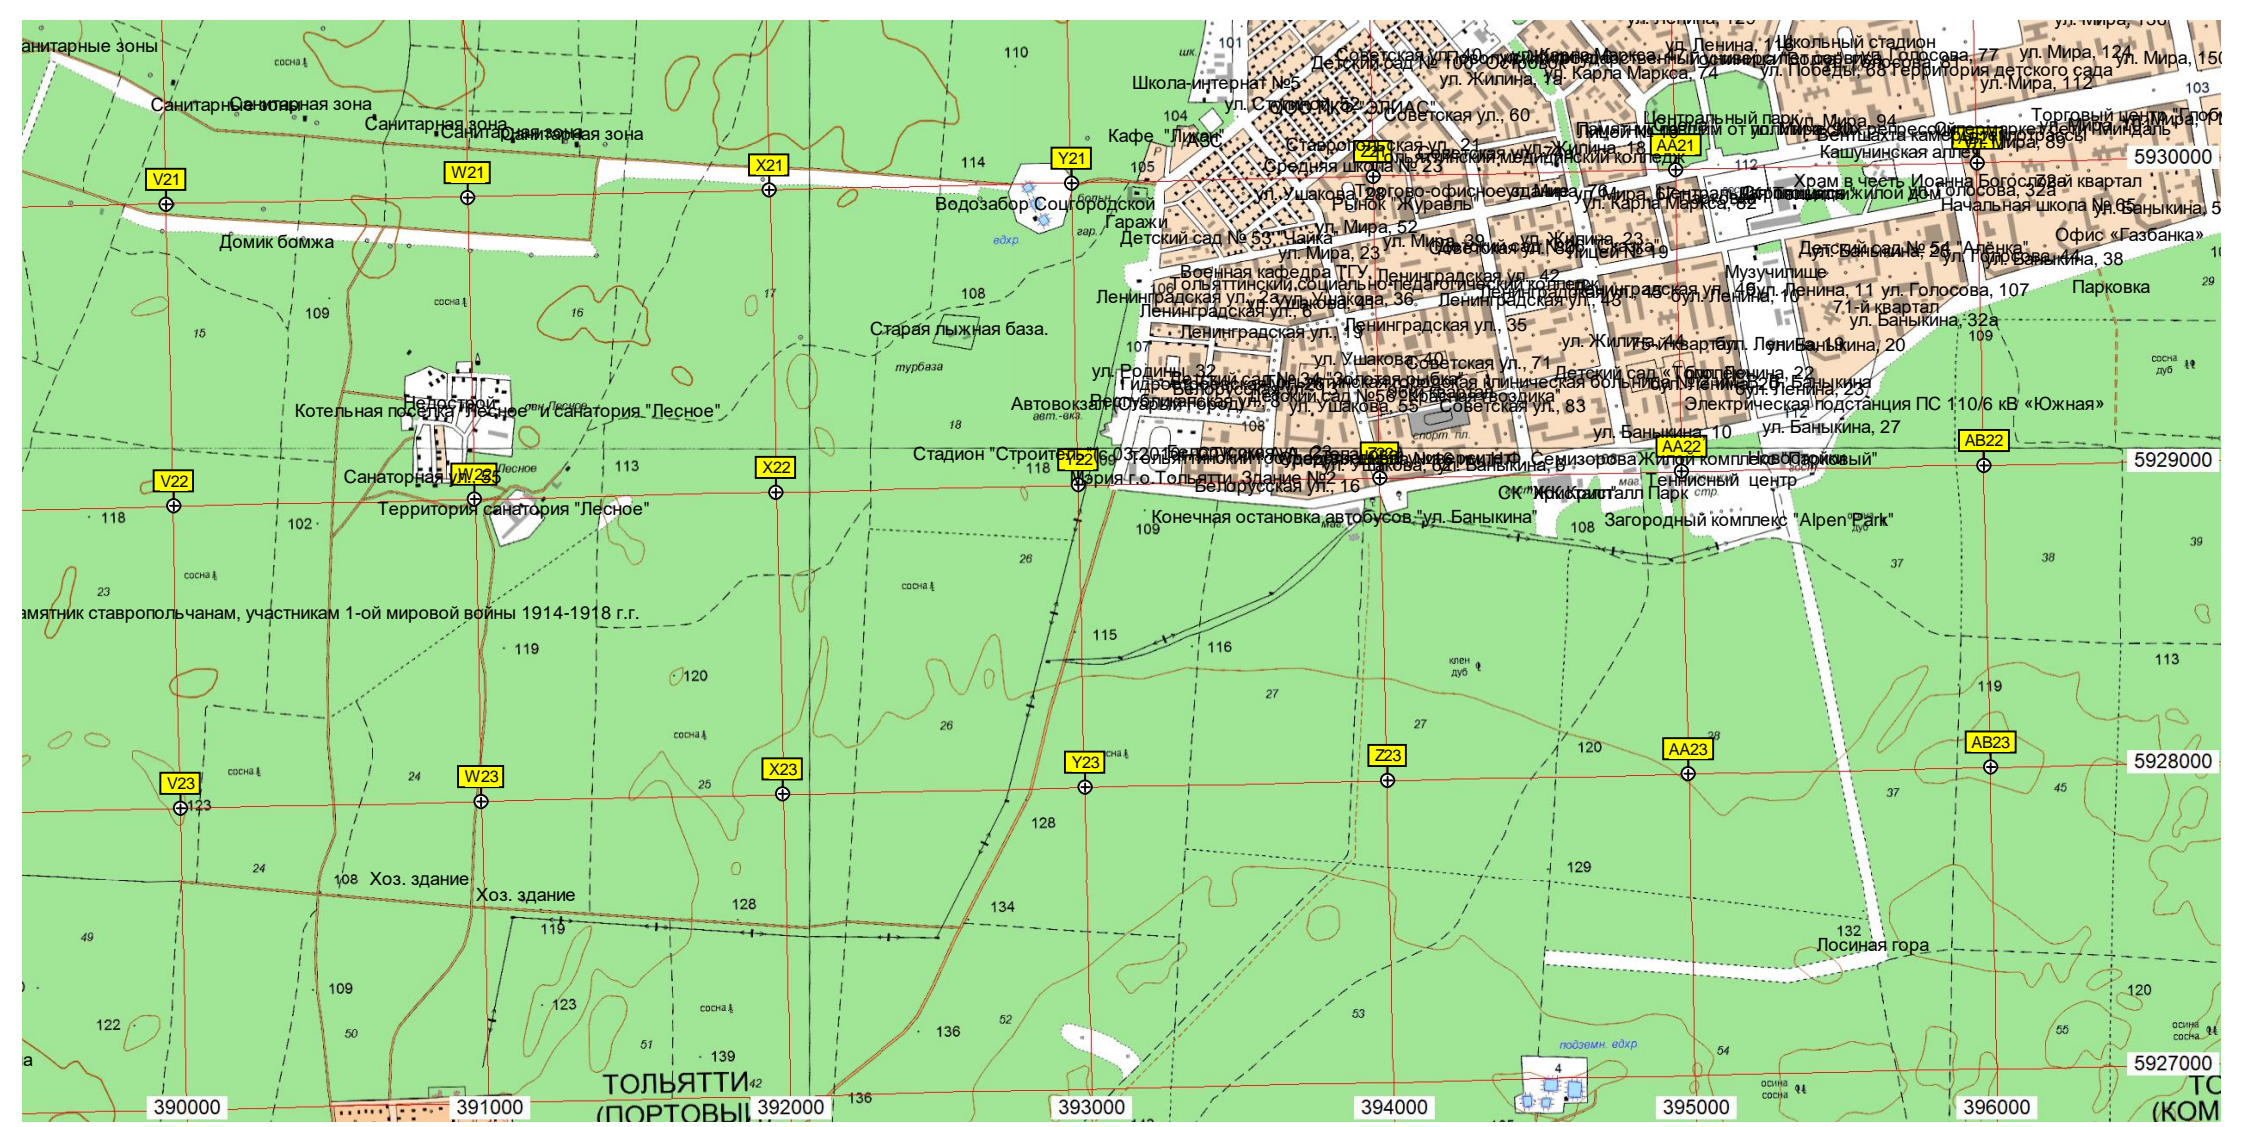

радон жил.
Загородный
Заброшенная

V21

W21

X21

Y21

V22

W22

X22