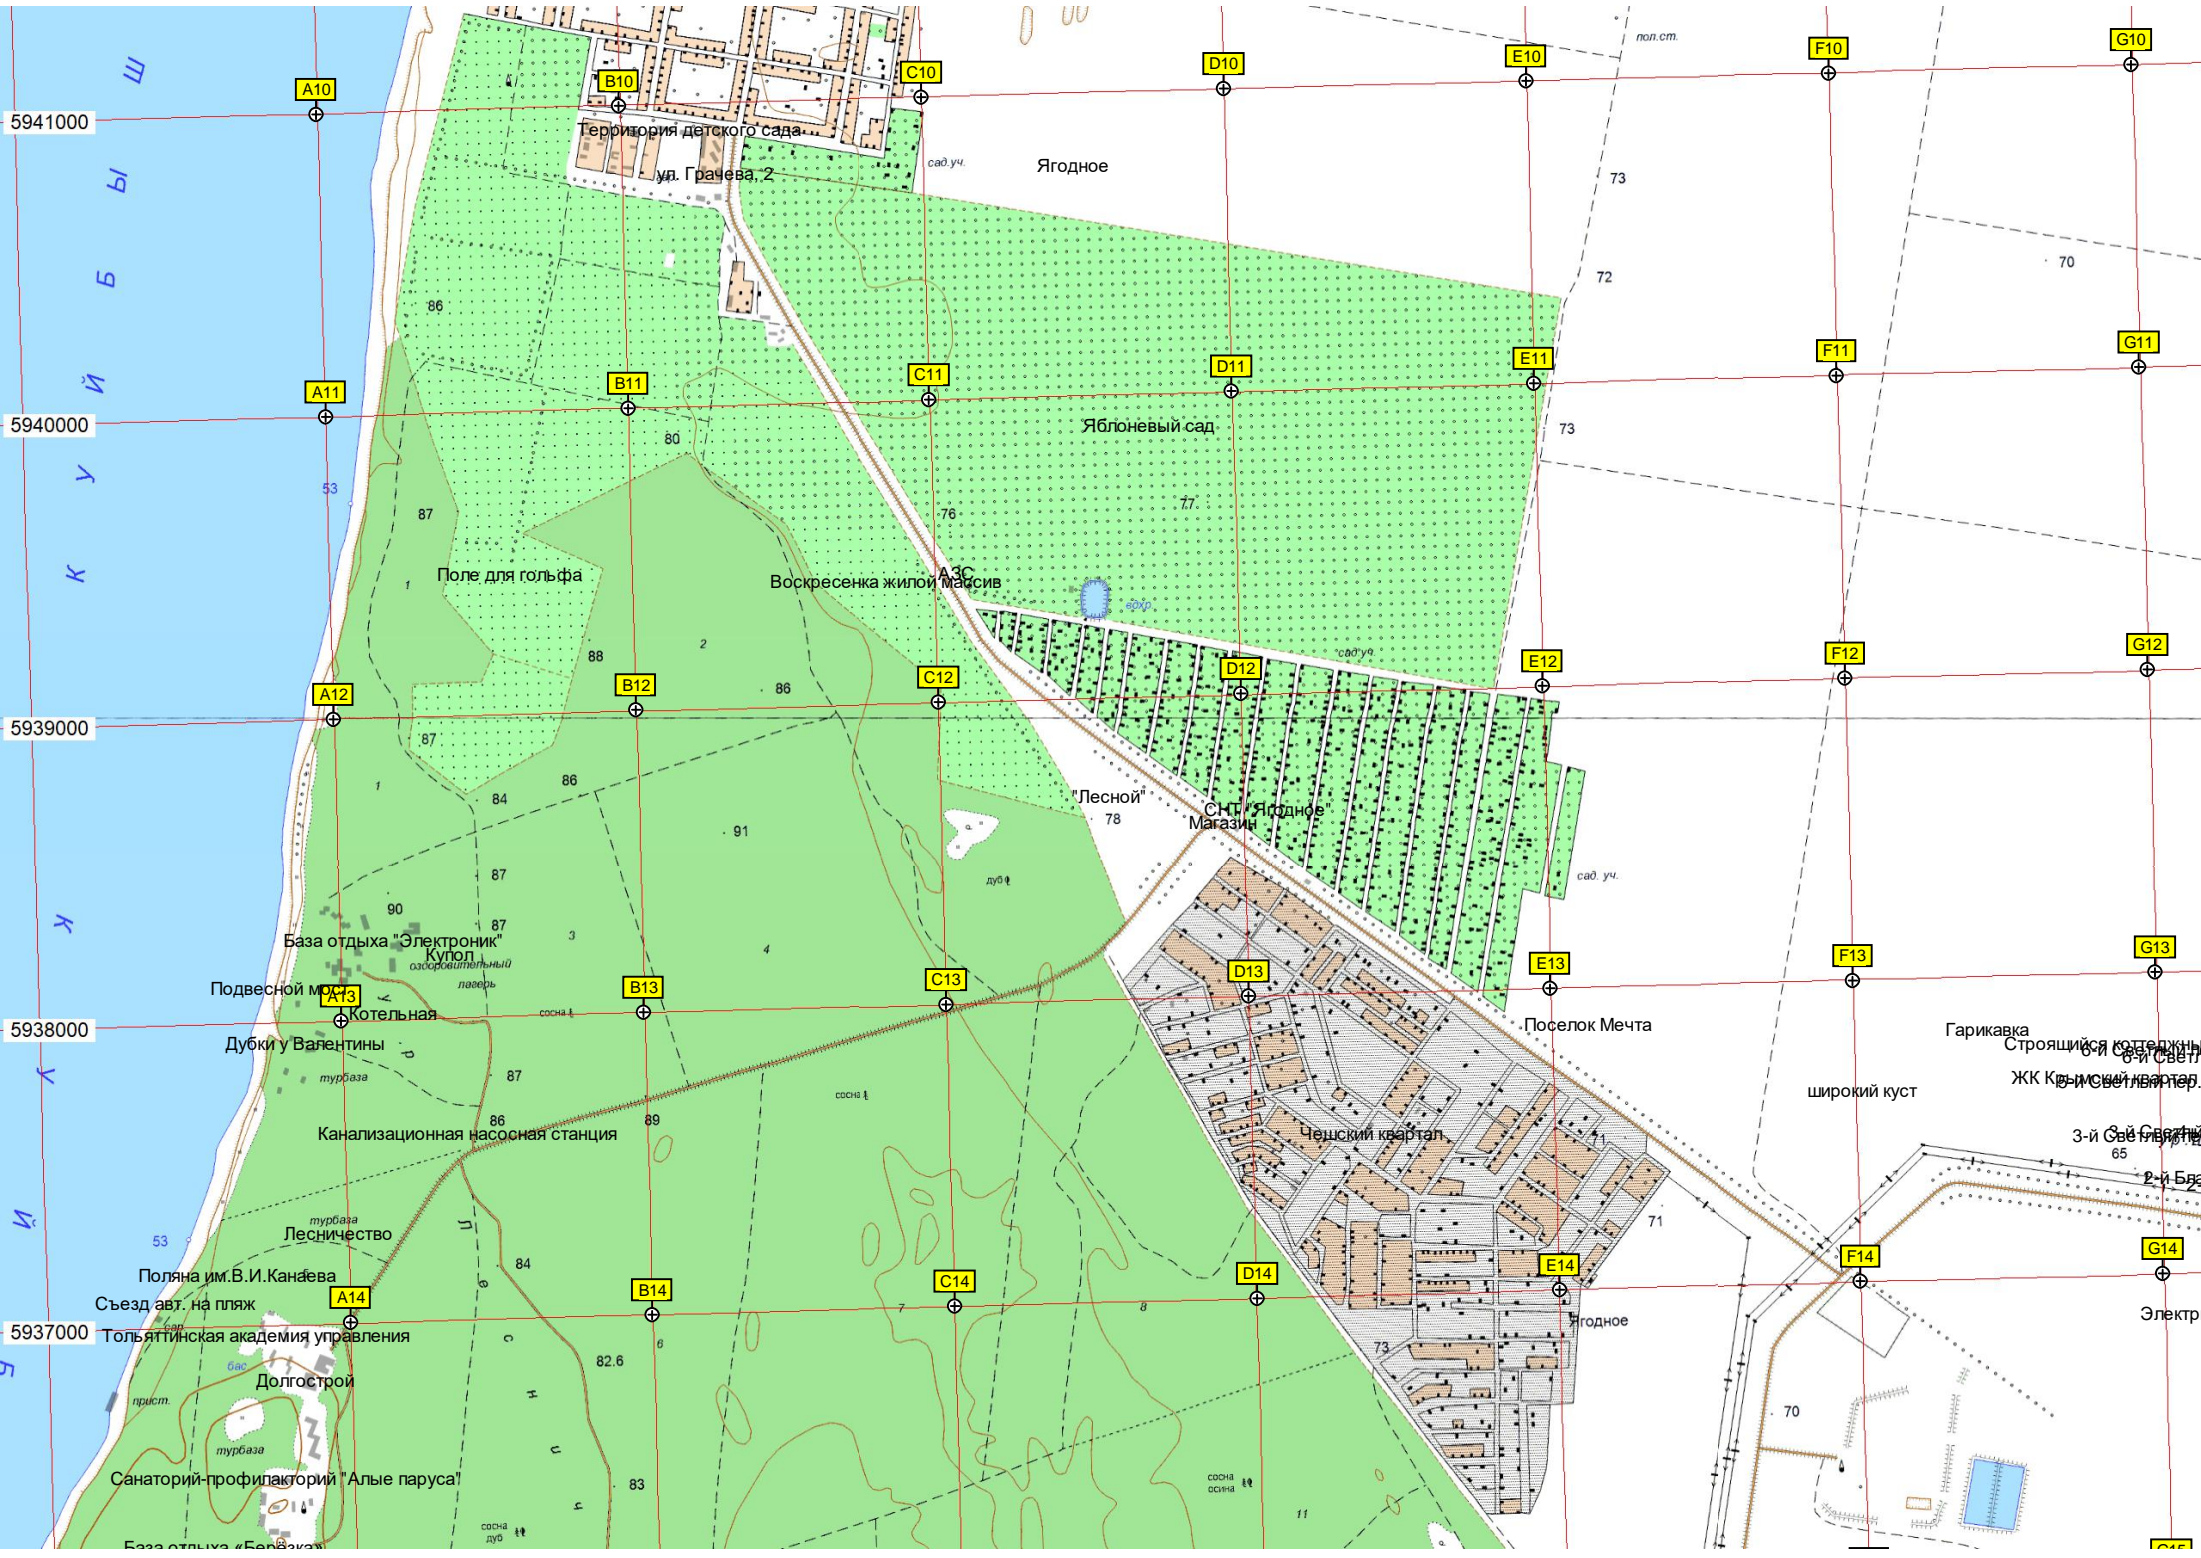

Земля Народу

НСТ (степь)

R5

S5

T5

U5

разв.

Главный оросительный канал

ПНС-6

Приют для собак

Груд Арык

Котлован

Старое з:

сад. уч.

Взлётно-посадочная полоса ВПП 09/27
Бывший аэродром региональных авиалиний

Тольяттинский полигон бытовых отходов