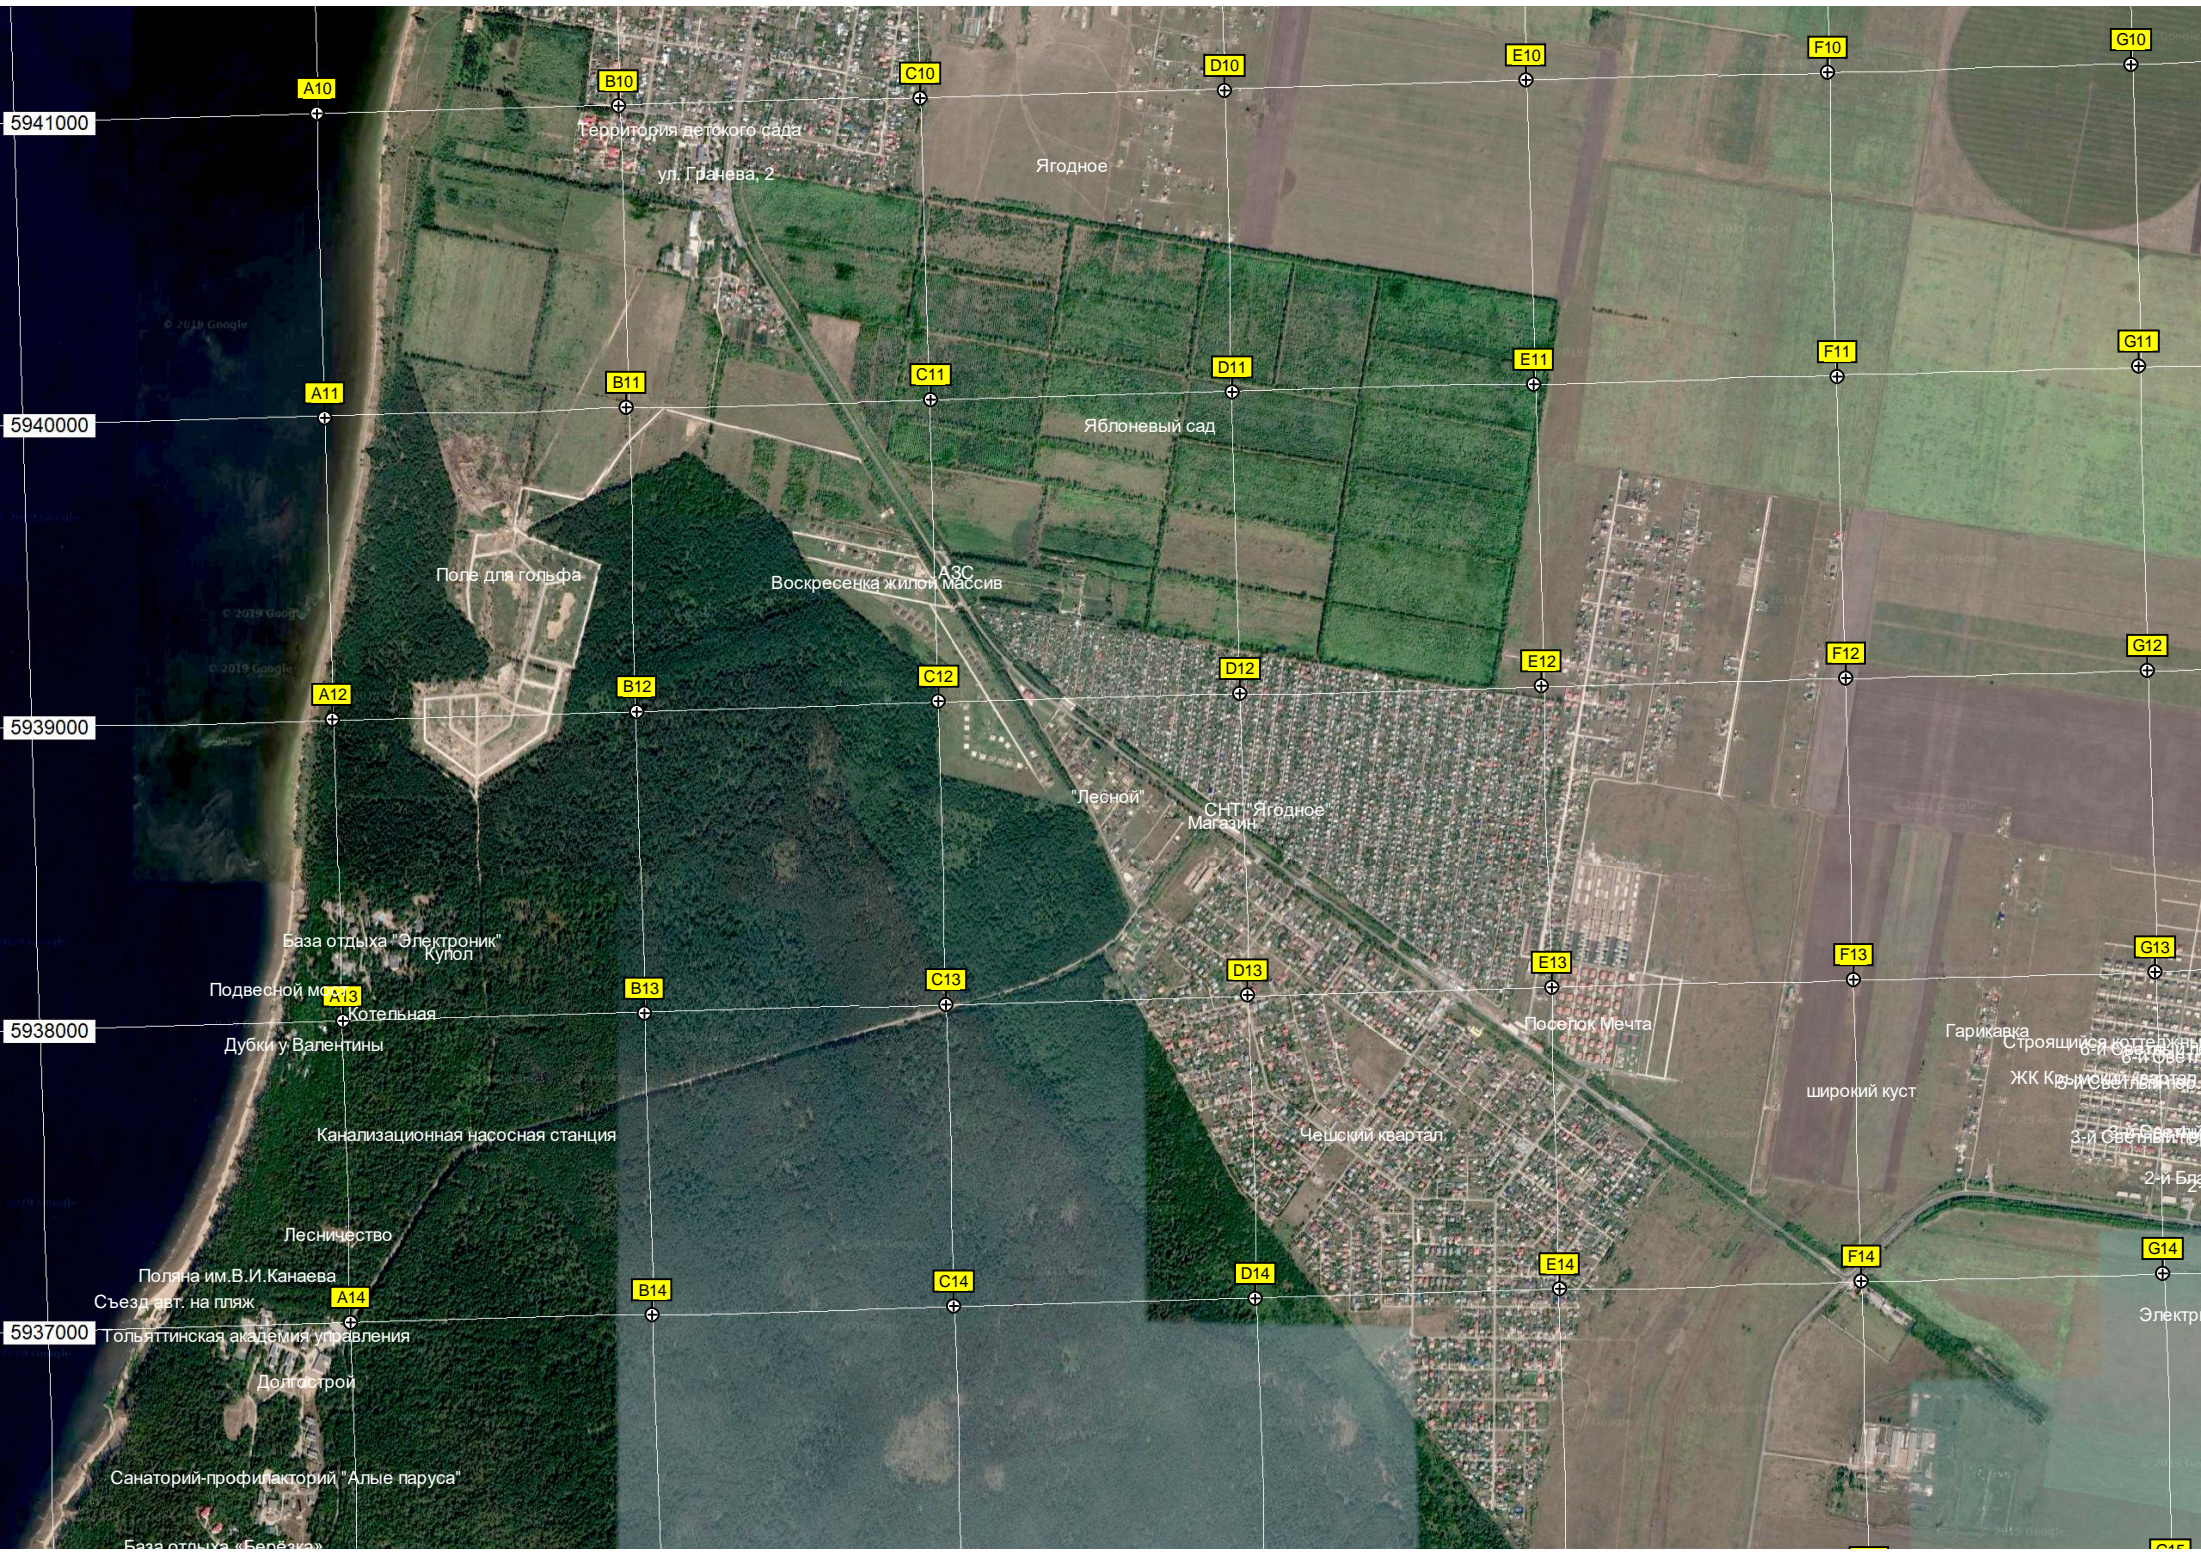

5941000

5940000

5939000

5938000

5937000

A10

B10

C10

D10

E10

F10

G10

A11

B11

C11

D11

E11

F11

G11

A12

B12

C12

D12

E12

F12

G12

A13

B13

C13

D13

E13

F13

G13

A14

B14

C14

D14

E14

F14

G14

Территория детского сада
ул. Гранева, 2

Ягодное

Яблоневый сад

Поле для гольфа

Воскресенка жилой массив

АЗС

"Лесной"

СНТ "Ягодное"
Магазин

База отдыха "Электроник"
Кулол

Подвесной мост

Котельная

Дубки у Валентины

Канализационная насосная станция

Лесничество

Поляна им. В.И. Канаева

Съезд авт. на пляж

Тольяттинская академия управления

Долгострой

Санаторий-профилакторий "Алые паруса"

База отдыха "Берёзка"

Поселок Мечта

Чешский квартал

Гарикавка

широкий куст

Строящийся коттеджи

ЖК Кристалл

3-й Светлый

2-й Бл

Электр

G15