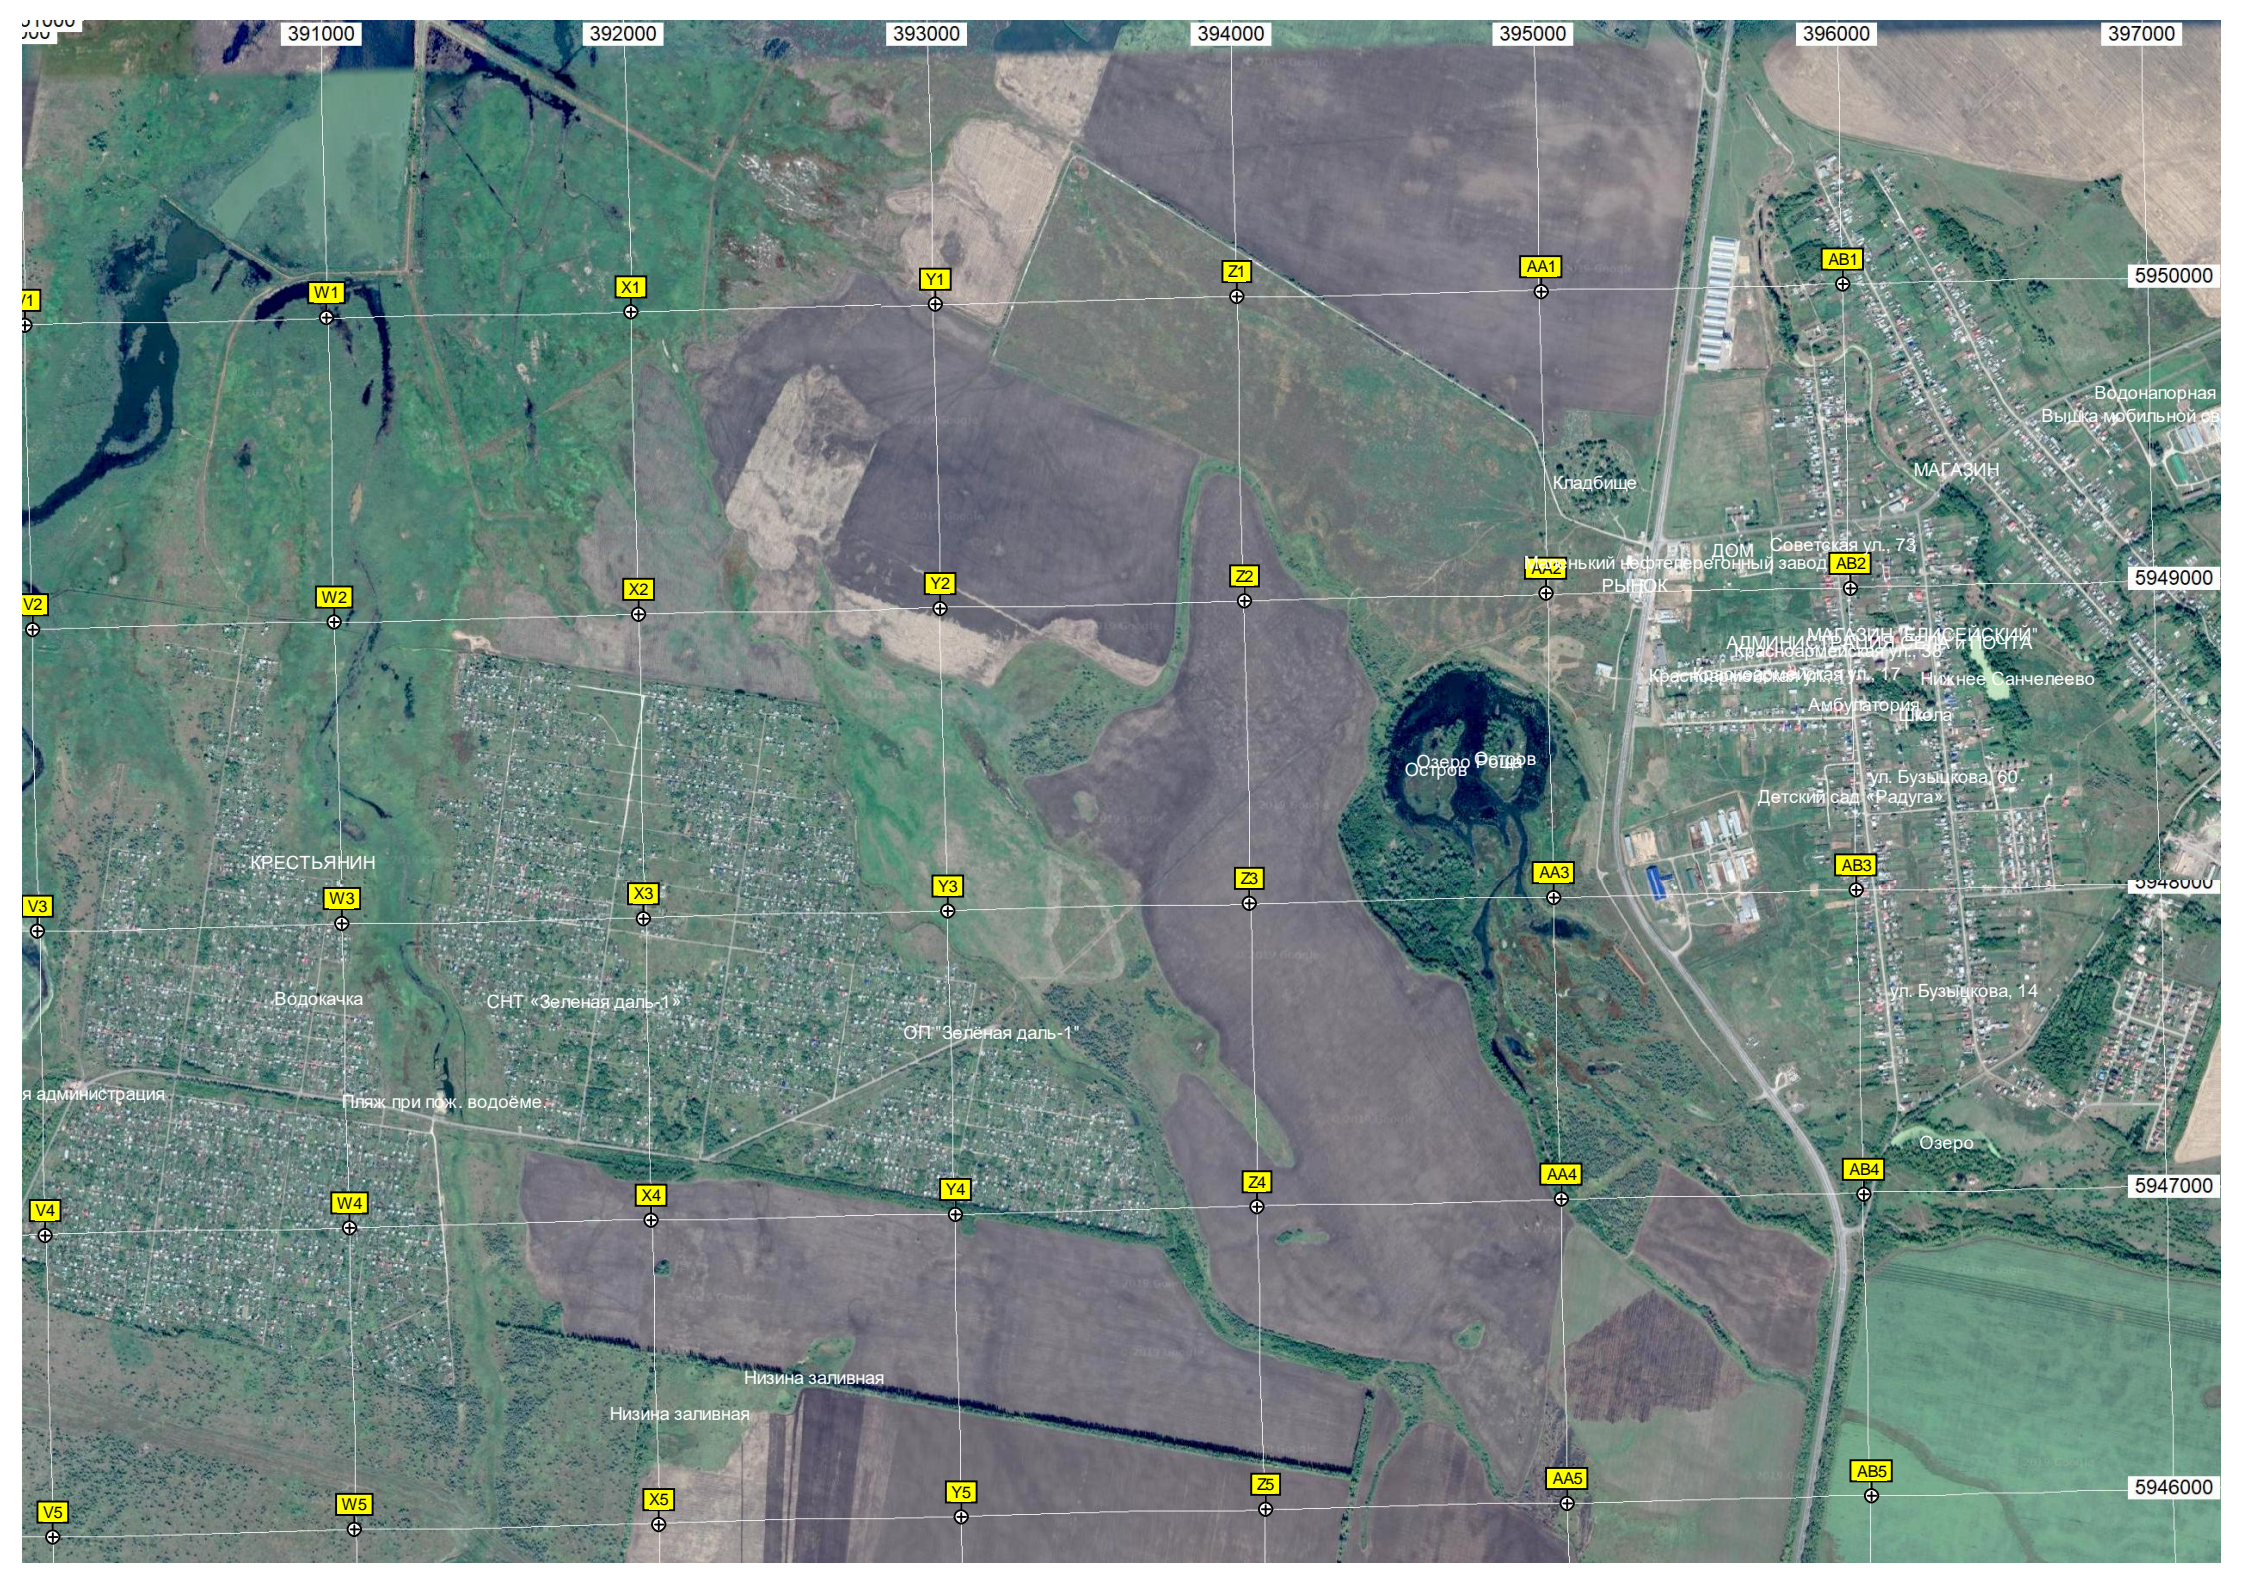

391000

392000

393000

394000

395000

396000

397000

W1

X1

Y1

Z1

AA1

AB1

5950000

W2

X2

Y2

Z2

AA2

AB2

5949000

W3

X3

Y3

Z3

AA3

AB3

5948000

W4

X4

Y4

Z4

AA4

AB4

5947000

W5

X5

Y5

Z5

AA5

AB5

5946000

КРЕСТЬЯНИН

Водокачка

СНТ «Зеленая даль-1»

ОП «Зеленая даль-1»

Низина заливная

Низина заливная

Озеро Петров

Кладбище

Водонапорная
Вышка мобильной св

МАГАЗИН

ДОМ Советская ул. 73

Рынок

Администрация Енисейска

Магазин «Енисейский»

Красноярский ул. 17

Нижнее Санчелеево

Амбулатория Школа

ул. Бузыцкова, 60

Детский сад «Радуга»

ул. Бузыцкова, 14

Озеро