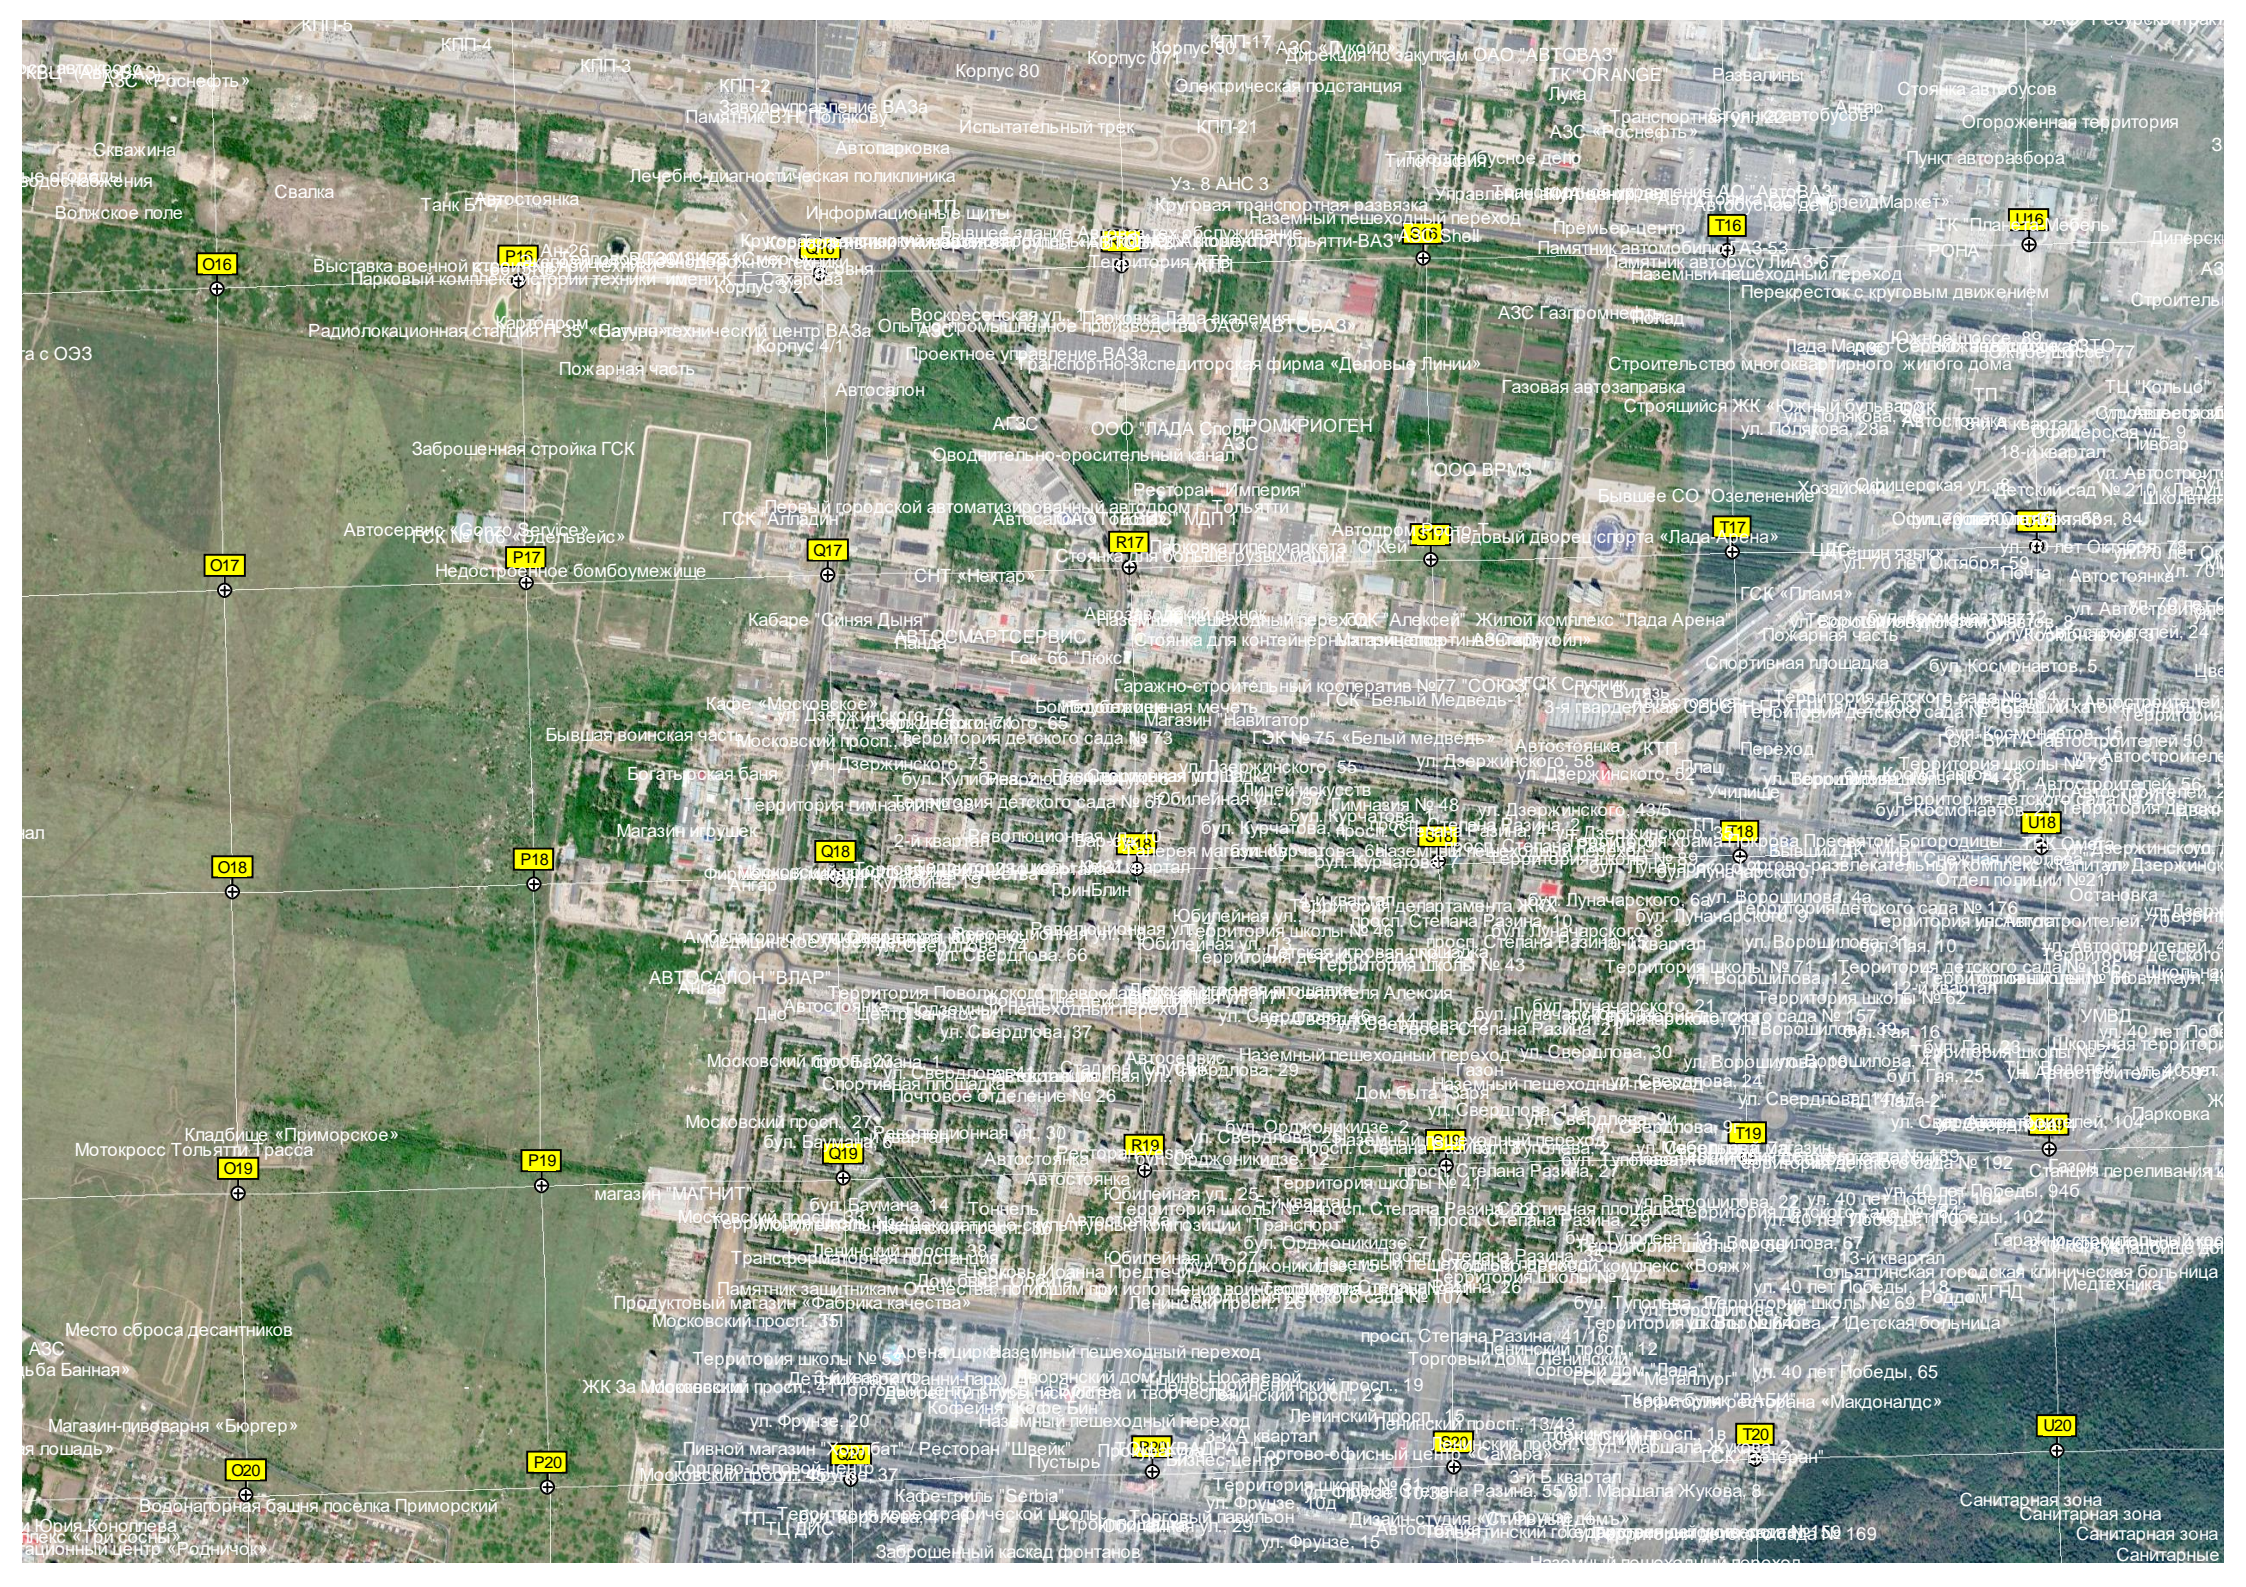

O16

P16

Q16

T16

U16

O17

P17

Q17

R17

T17

U17

O18

P18

Q18

R18

T18

U18

O19

P19

Q19

R19

T19

U19

O20

P20

Q20

R20

T20

U20