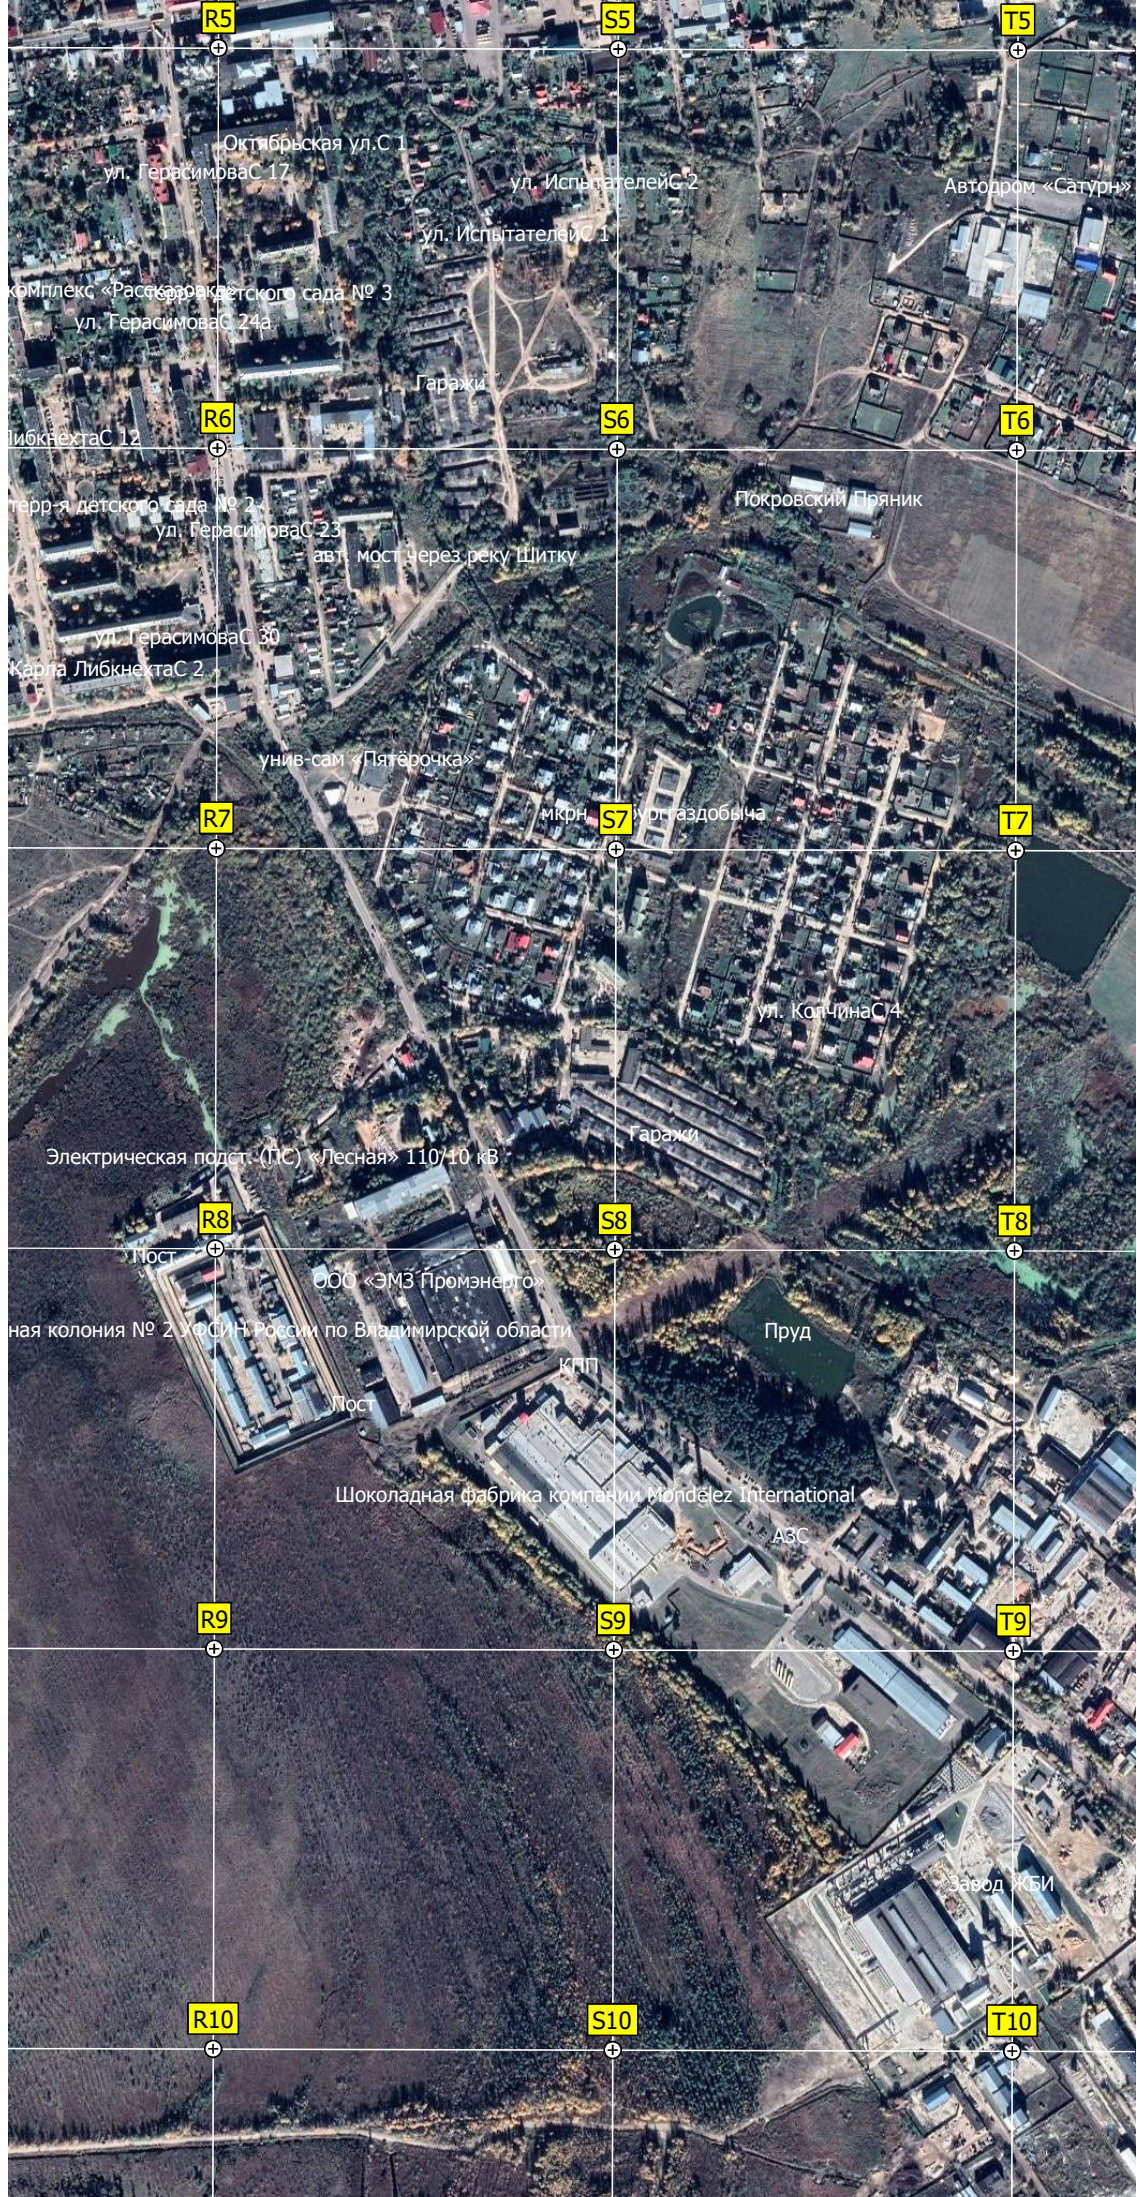

Больничный пр.

ГРС Покров

СНТ «Строитель-36»

Дыркин лес

СНТ «Строитель-2»

СНТ «Испытатель-1»

СНТ «Строитель-1»

СНТ «Строитель-3»

Свиноферма

Строитель-3а»

Заболоченное место

СНТ «Покровчанин»

СНТ «Контакт»

СНТ «Реактив»

СНТ «Междуречье»

Хуторок