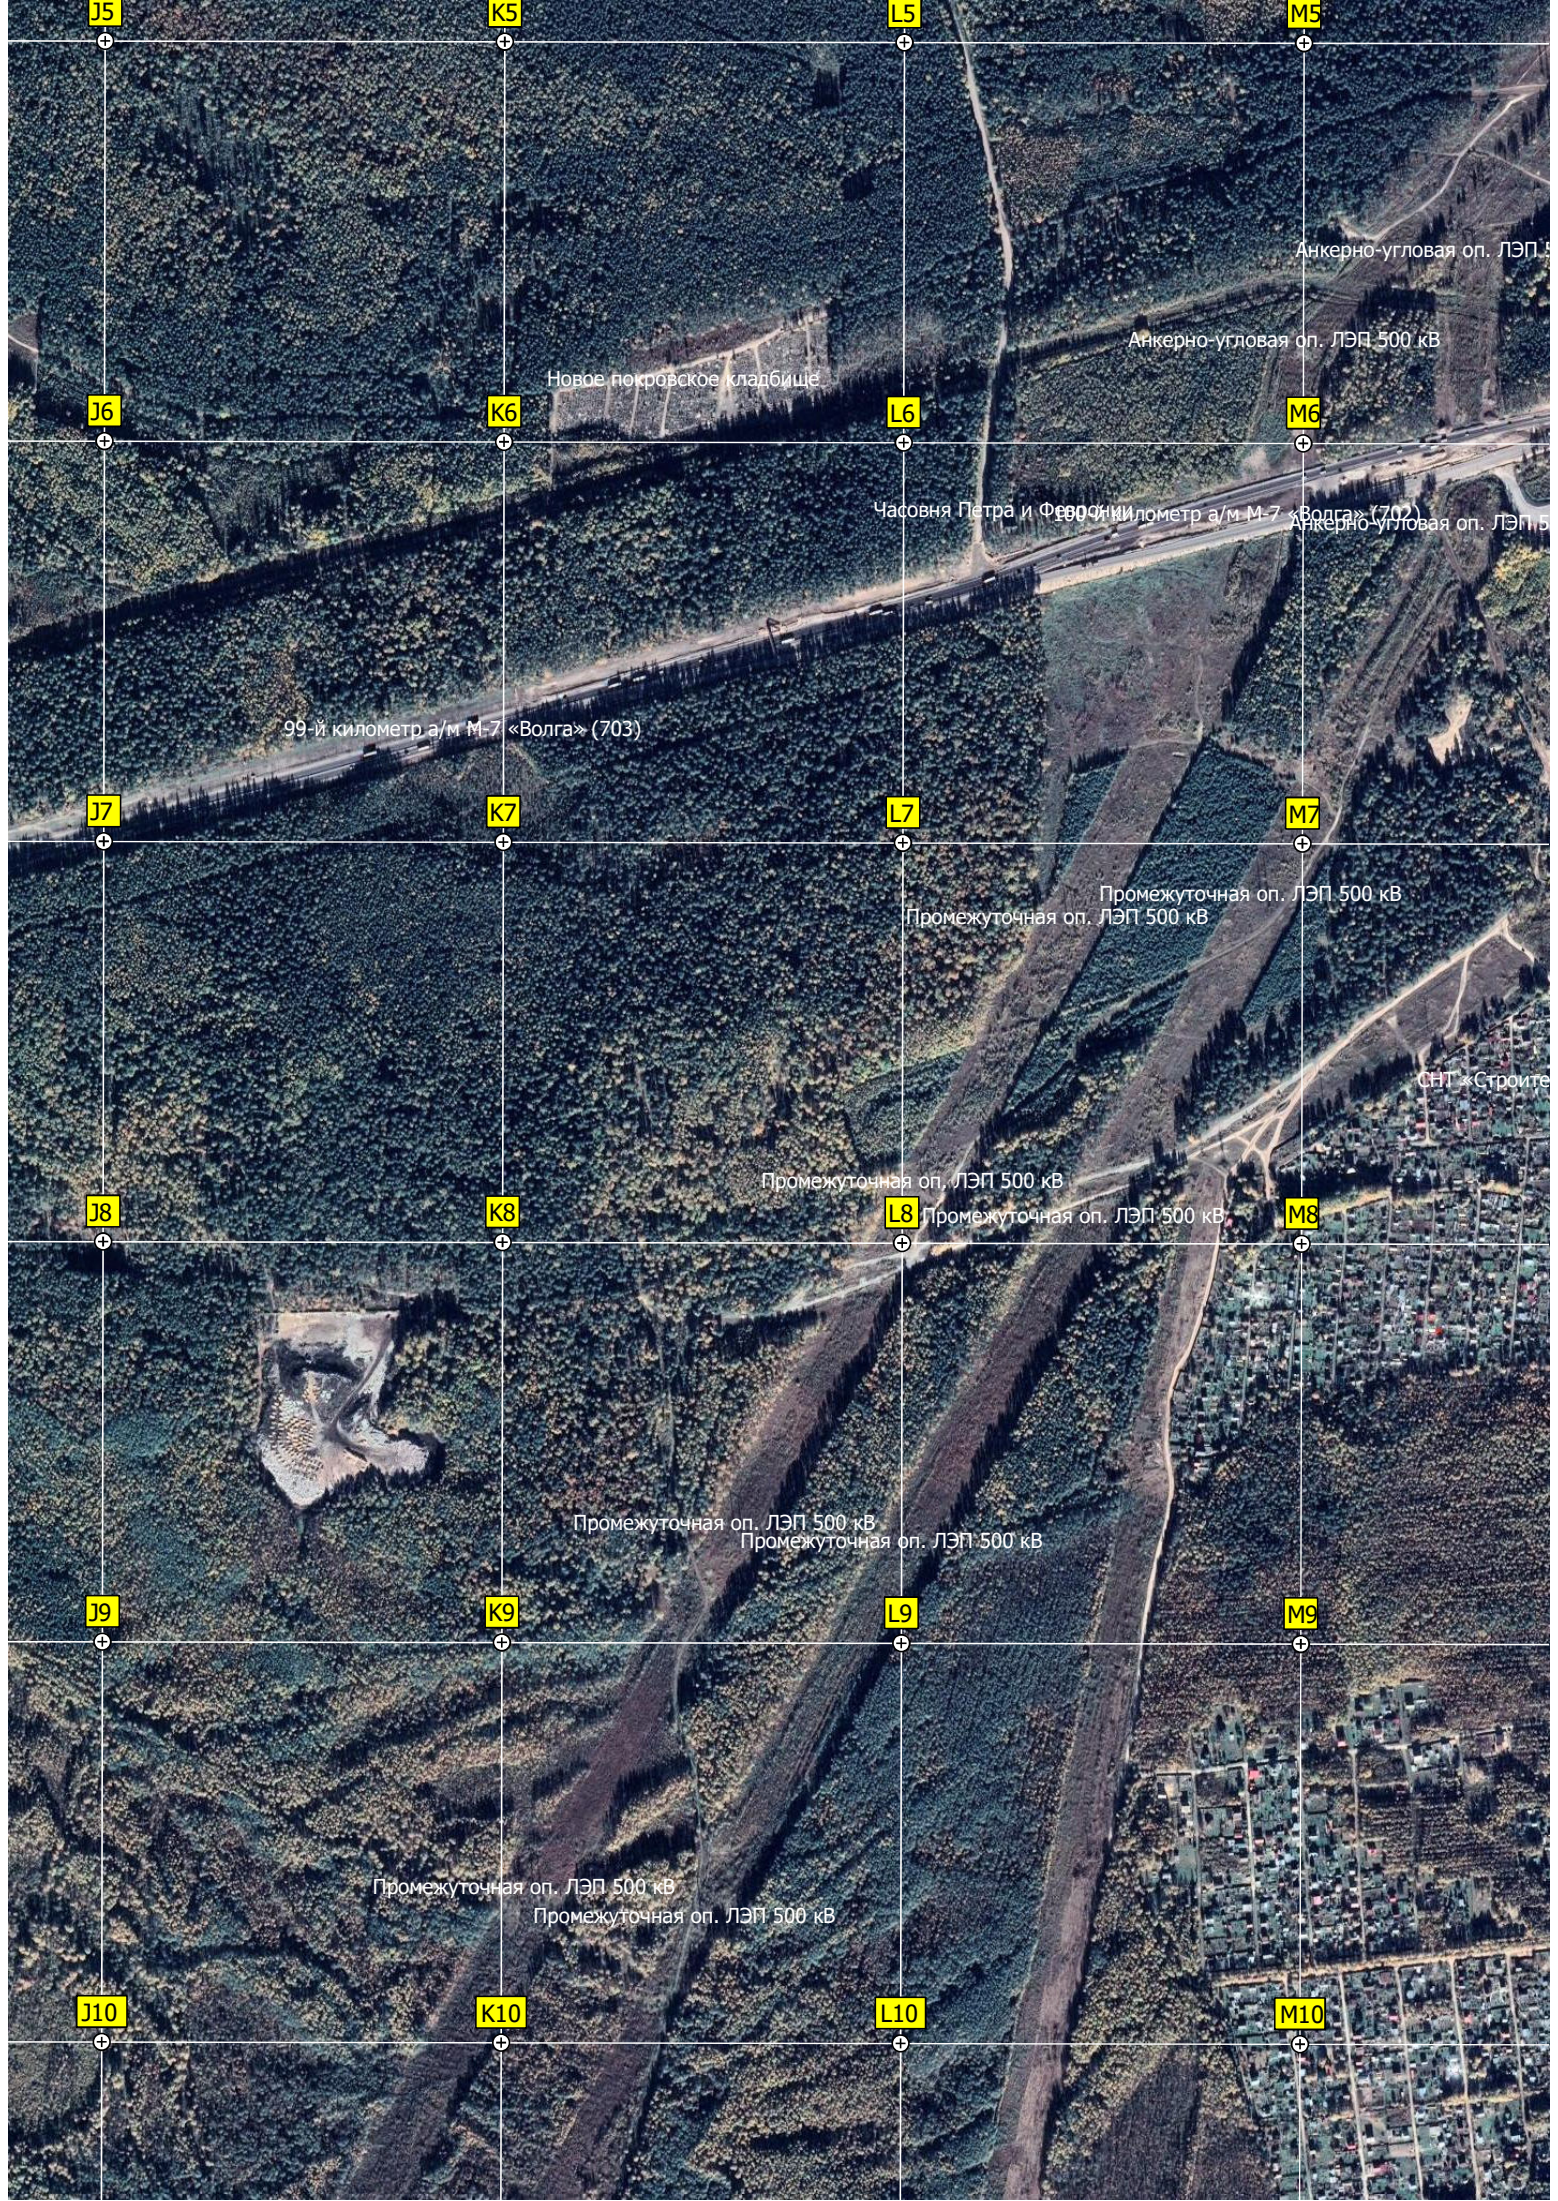

97-й километр а/м М-7 «Волга» (705)

98-й километр а/м М-7 «Волга» (704)

Заброшенный пост ДПС

пост «Садовая»

J5

K5

L5

M5

J10

K10

L10

M10

Анкерно-угловая оп. ЛЭП 500 кВ

Анкерно-угловая оп. ЛЭП 500 кВ

Новое покровское кладбище

Часовня Петра и Павла

99-й километр а/м М-7 «Волга» (703)

Ферма

100-й километр а/м М-7 «Волга» (702)

Промежуточная оп. ЛЭП 500 кВ

Промежуточная оп. ЛЭП 500 кВ

СНТ «Строитель»

Промежуточная оп. ЛЭП 500 кВ

Промежуточная оп. ЛЭП 500 кВ