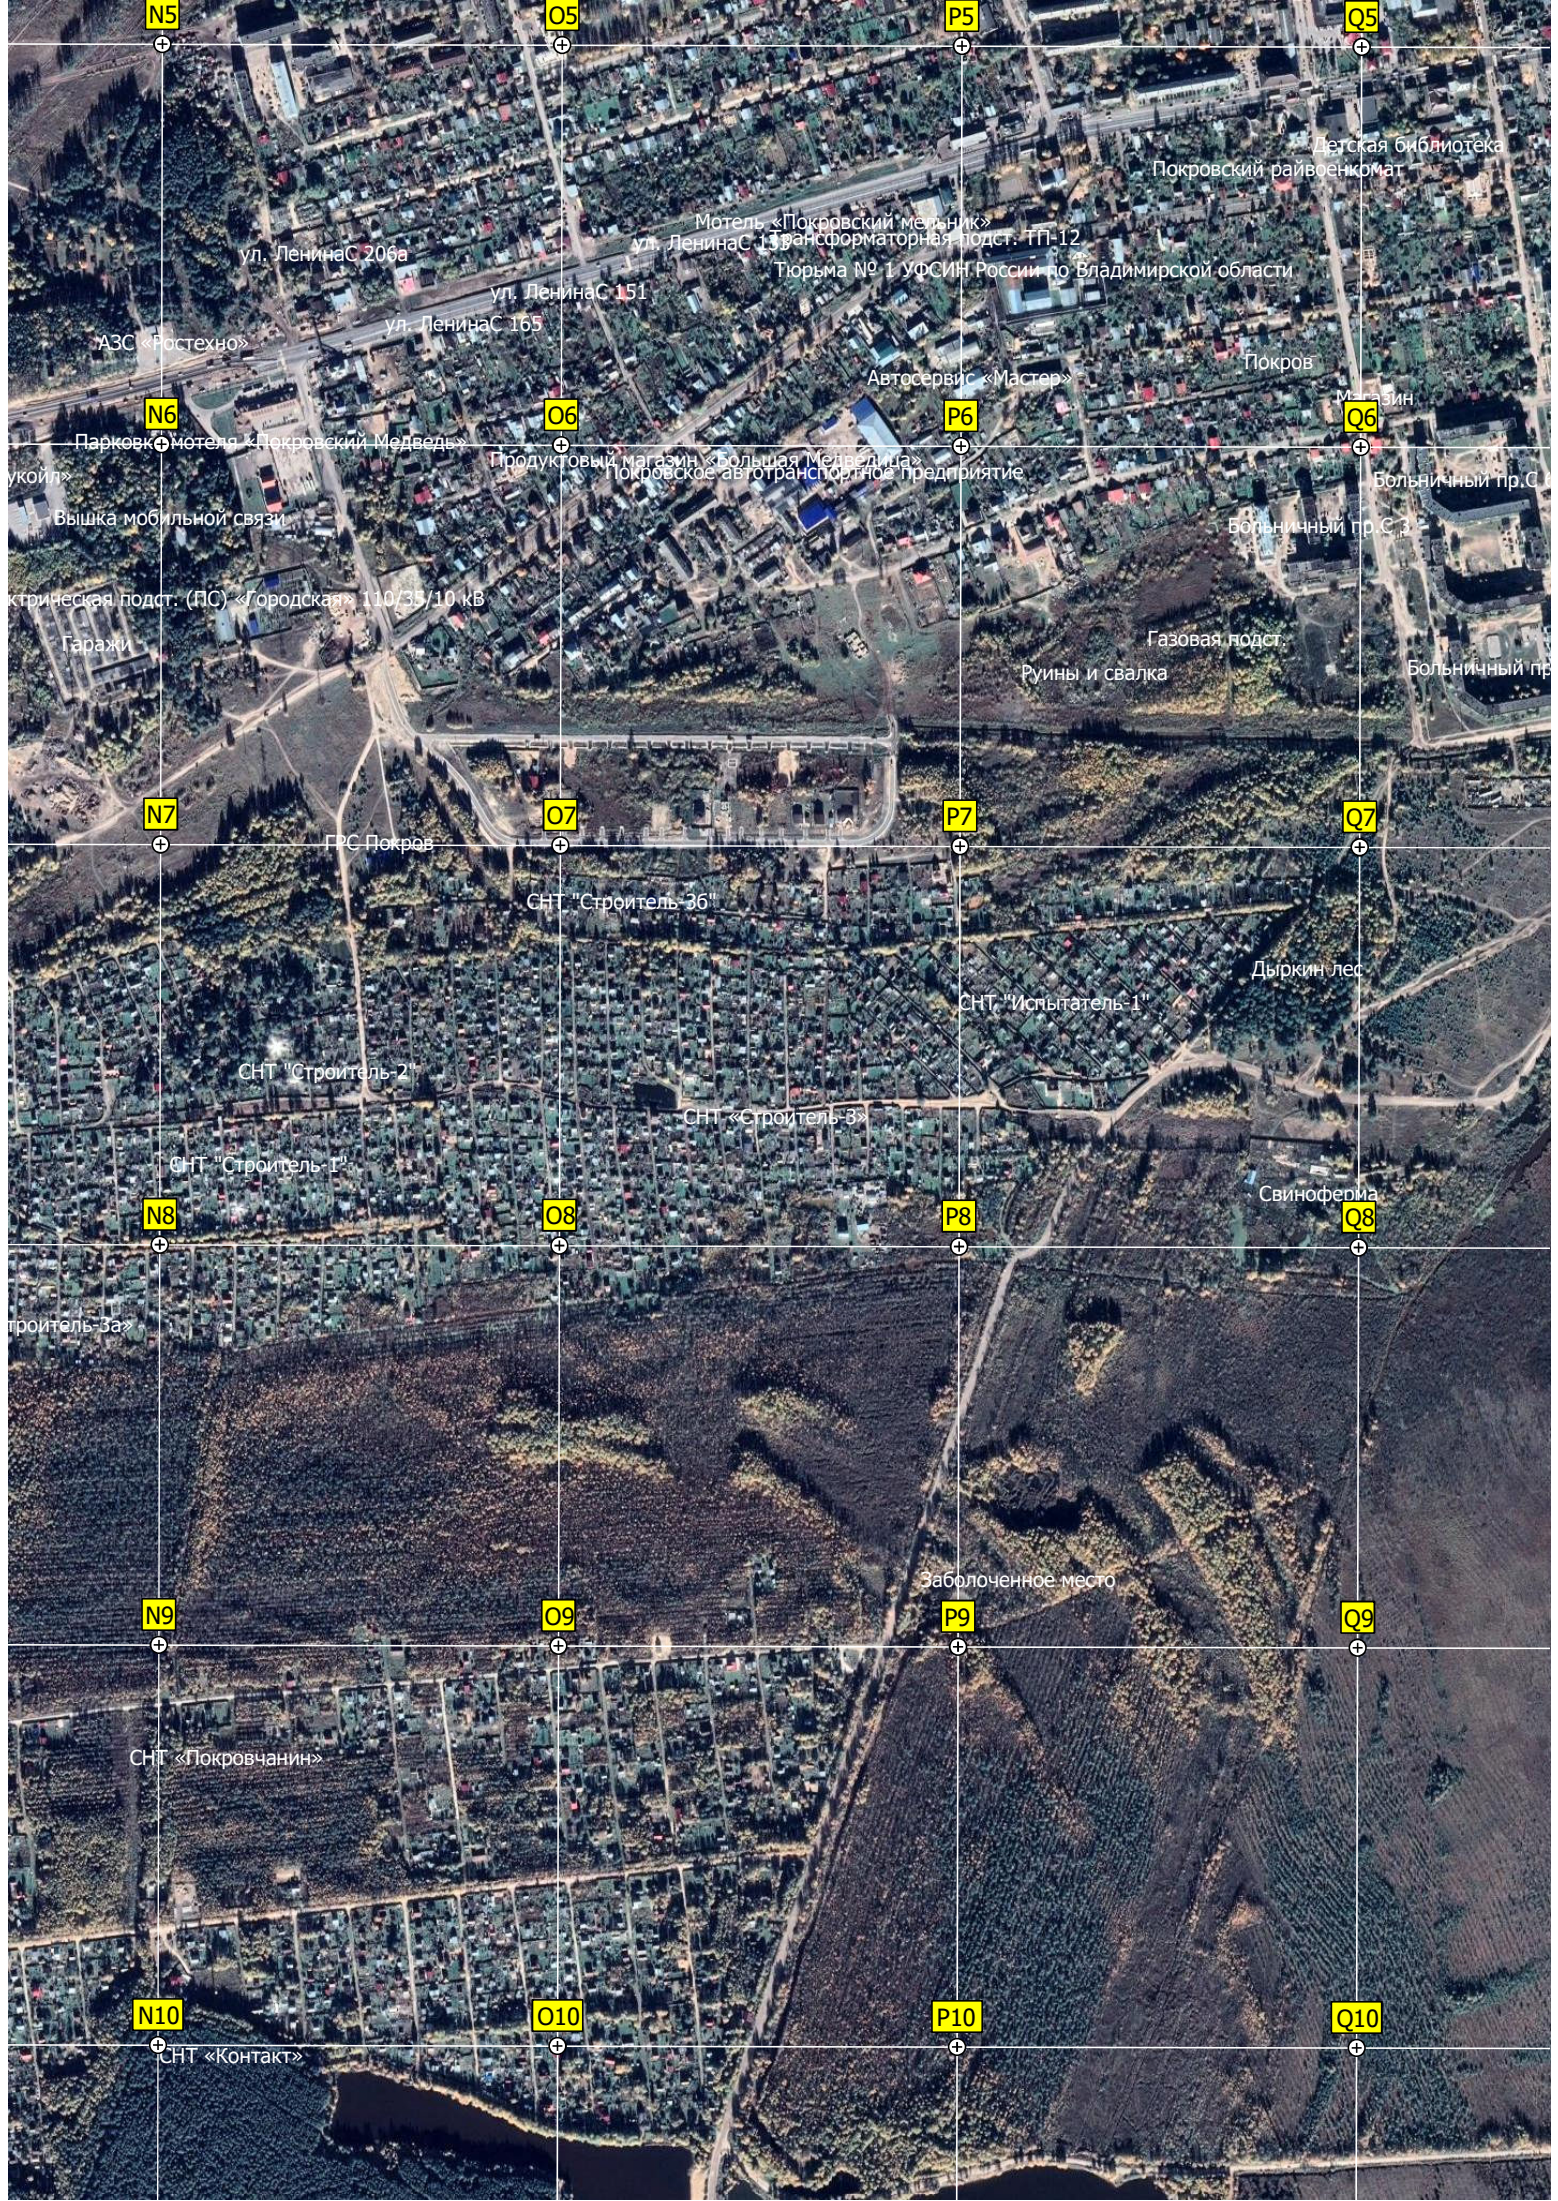

N5

O5

P5

Q5

N6

O6

P6

Q6

N7

O7

P7

Q7

N8

O8

P8

Q8

N9

O9

P9

Q9

N10

O10

P10

Q10

ул. ЛенинаС 206а

ул. ЛенинаС 151

ул. ЛенинаС 165

Мотель «Покровский мельник»

ул. ЛенинаС 13 трансформаторная подст. ТП-12

Тюрьма № 1 УФСИН России по Владимирской области

Детская библиотека
Покровский райвоенкомат

АЗС «Ростехно»

Автосервис «Мастер»

Покров

Парков... мотеля «Покровский Медведь»

Продуктовый магазин «Большая Медведица»
Покровское автотранспортное предприятие

М...зин

Вышка мобильной связи

Больничный пр.С

Городская подст. (ПС) «Городская» 110/35/10 кв

Гаражи

Газовая подст.

Руины и свалка

Больничный пр.

ГРС Покров

СНТ «Строитель-36»

Дыркин лес

СНТ «Строитель-2»

СНТ «Испытатель-1»

СНТ «Строитель-1»

СНТ «Строитель-3»

Свиноферма

Строитель-3а»

Заболоченное место

СНТ «Покровчанин»

СНТ «Контакт»