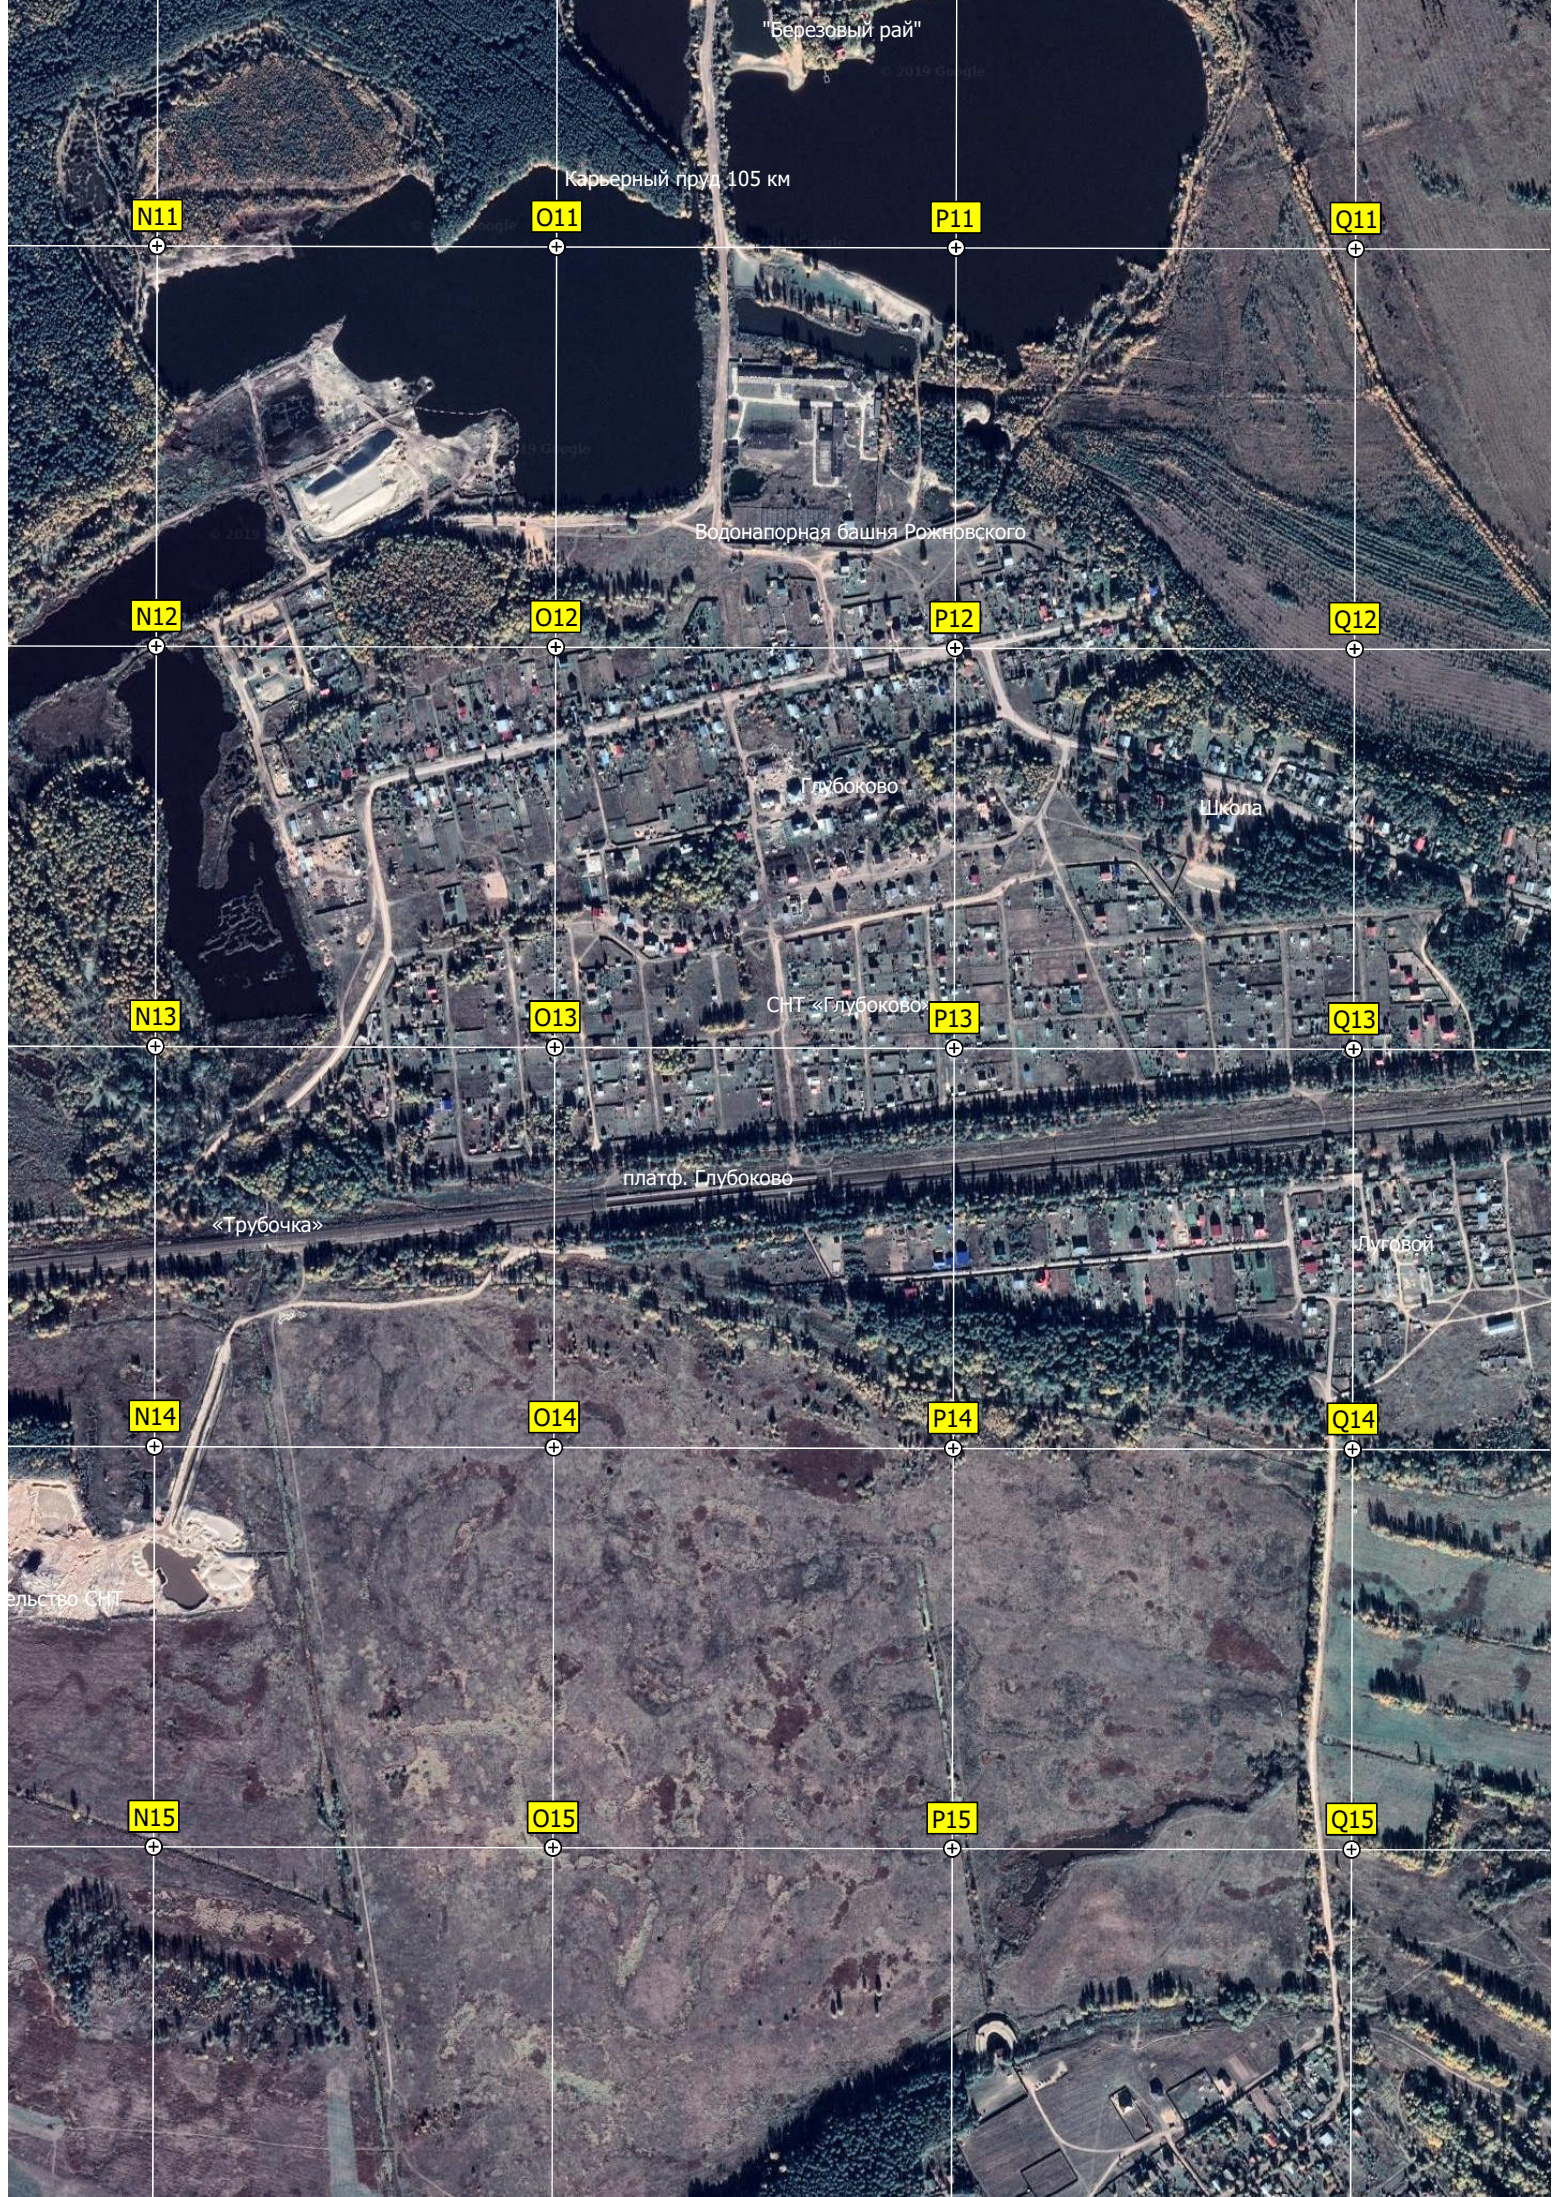

L15

M15

"Березовый рай"

Карьерный пруд 105 км

N11

O11

P11

Q11