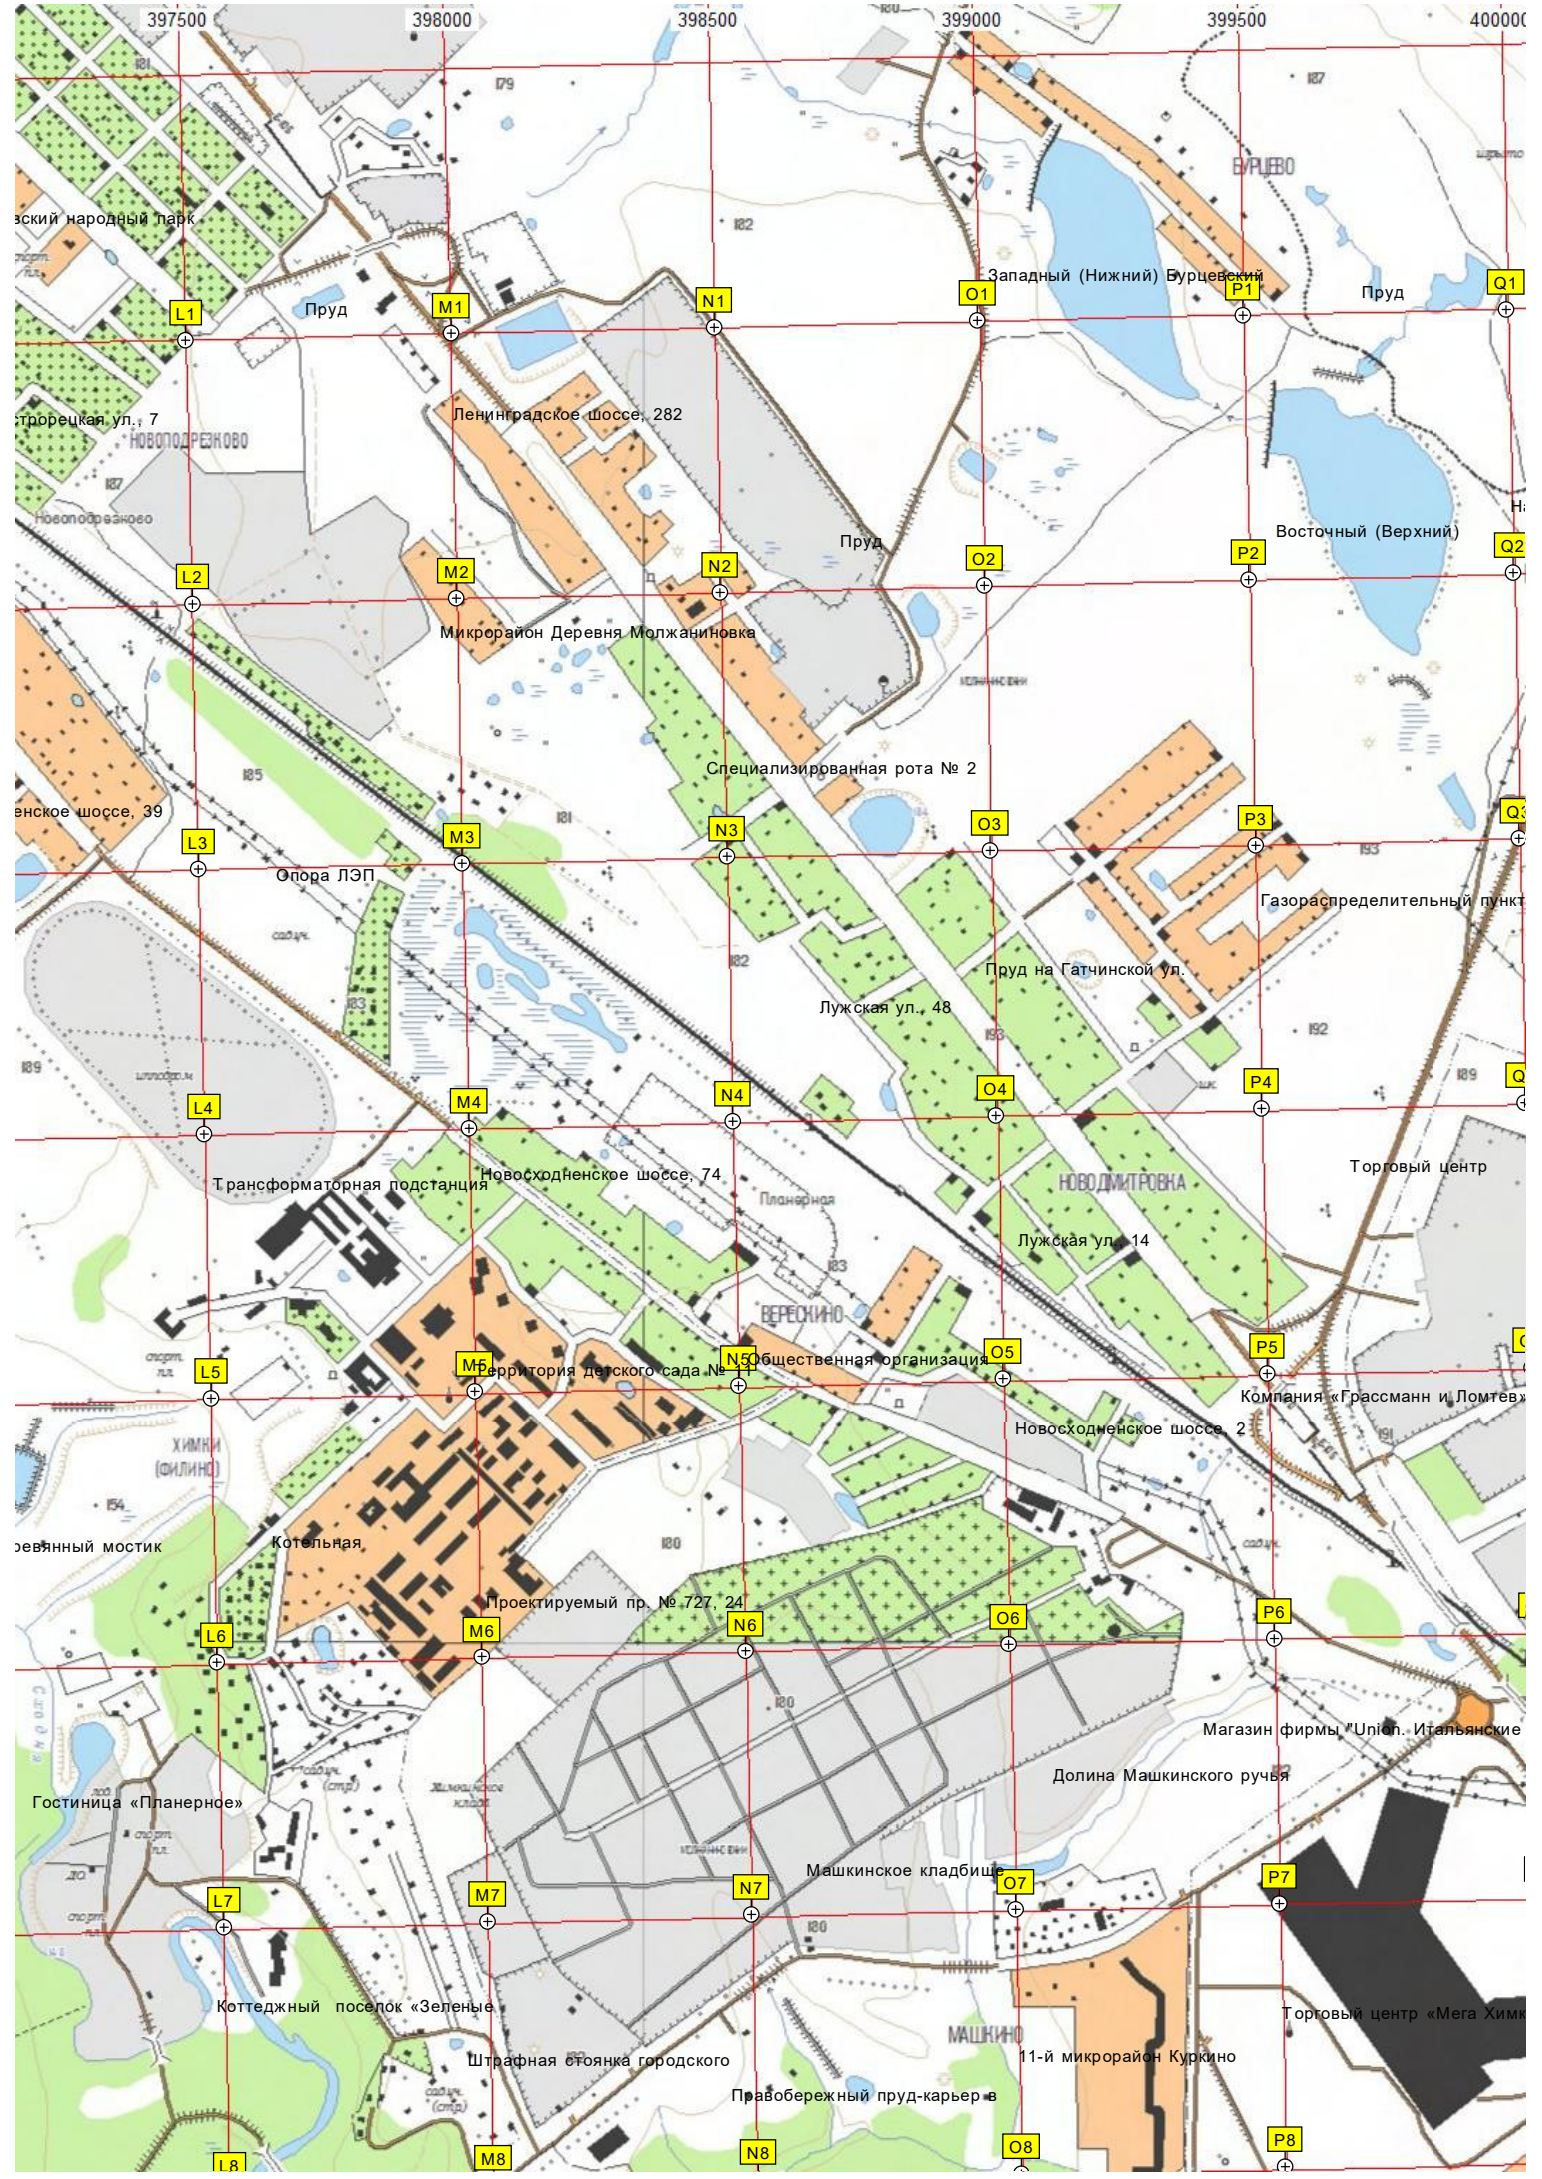

394500 395000 395500 396000 396500 397000

Новый горнолыжный склон
ХИМИИ (НОВОПОДРЕЗКОВО)
Территория бывшей лыжной базы
Новозаводская ул., 4
Молжанино

ГСК № 30
2-я Гео

ост. «Подрезково»
ОНТ «Горки»

Коттеджный поселок «Голиково»
БЕРЕСКИНО

зский народный парк

Строительная ул., 7

енское шоссе, 39

евянный мостик

Гостиница «Планерное»

Коттеджный поселок «Зеленые»

Штрафная стоянка городского

Правобережный пруд-карьер

Опора ЛЭП

Новосходненское шоссе, 74

Территория детского сада № 139

Проектируемый пр. № 727, 24

Штрафная стоянка городского

Ленинградское шоссе, 282

Специализированная рота № 2

Специализированная рота № 2

Лужская ул., 48

Планерная

Общественная организация

Проектируемый пр. № 727, 24

Машкинское кладбище

Правобережный пруд-карьер

Западный (Нижний) Бурцевский

Пруд