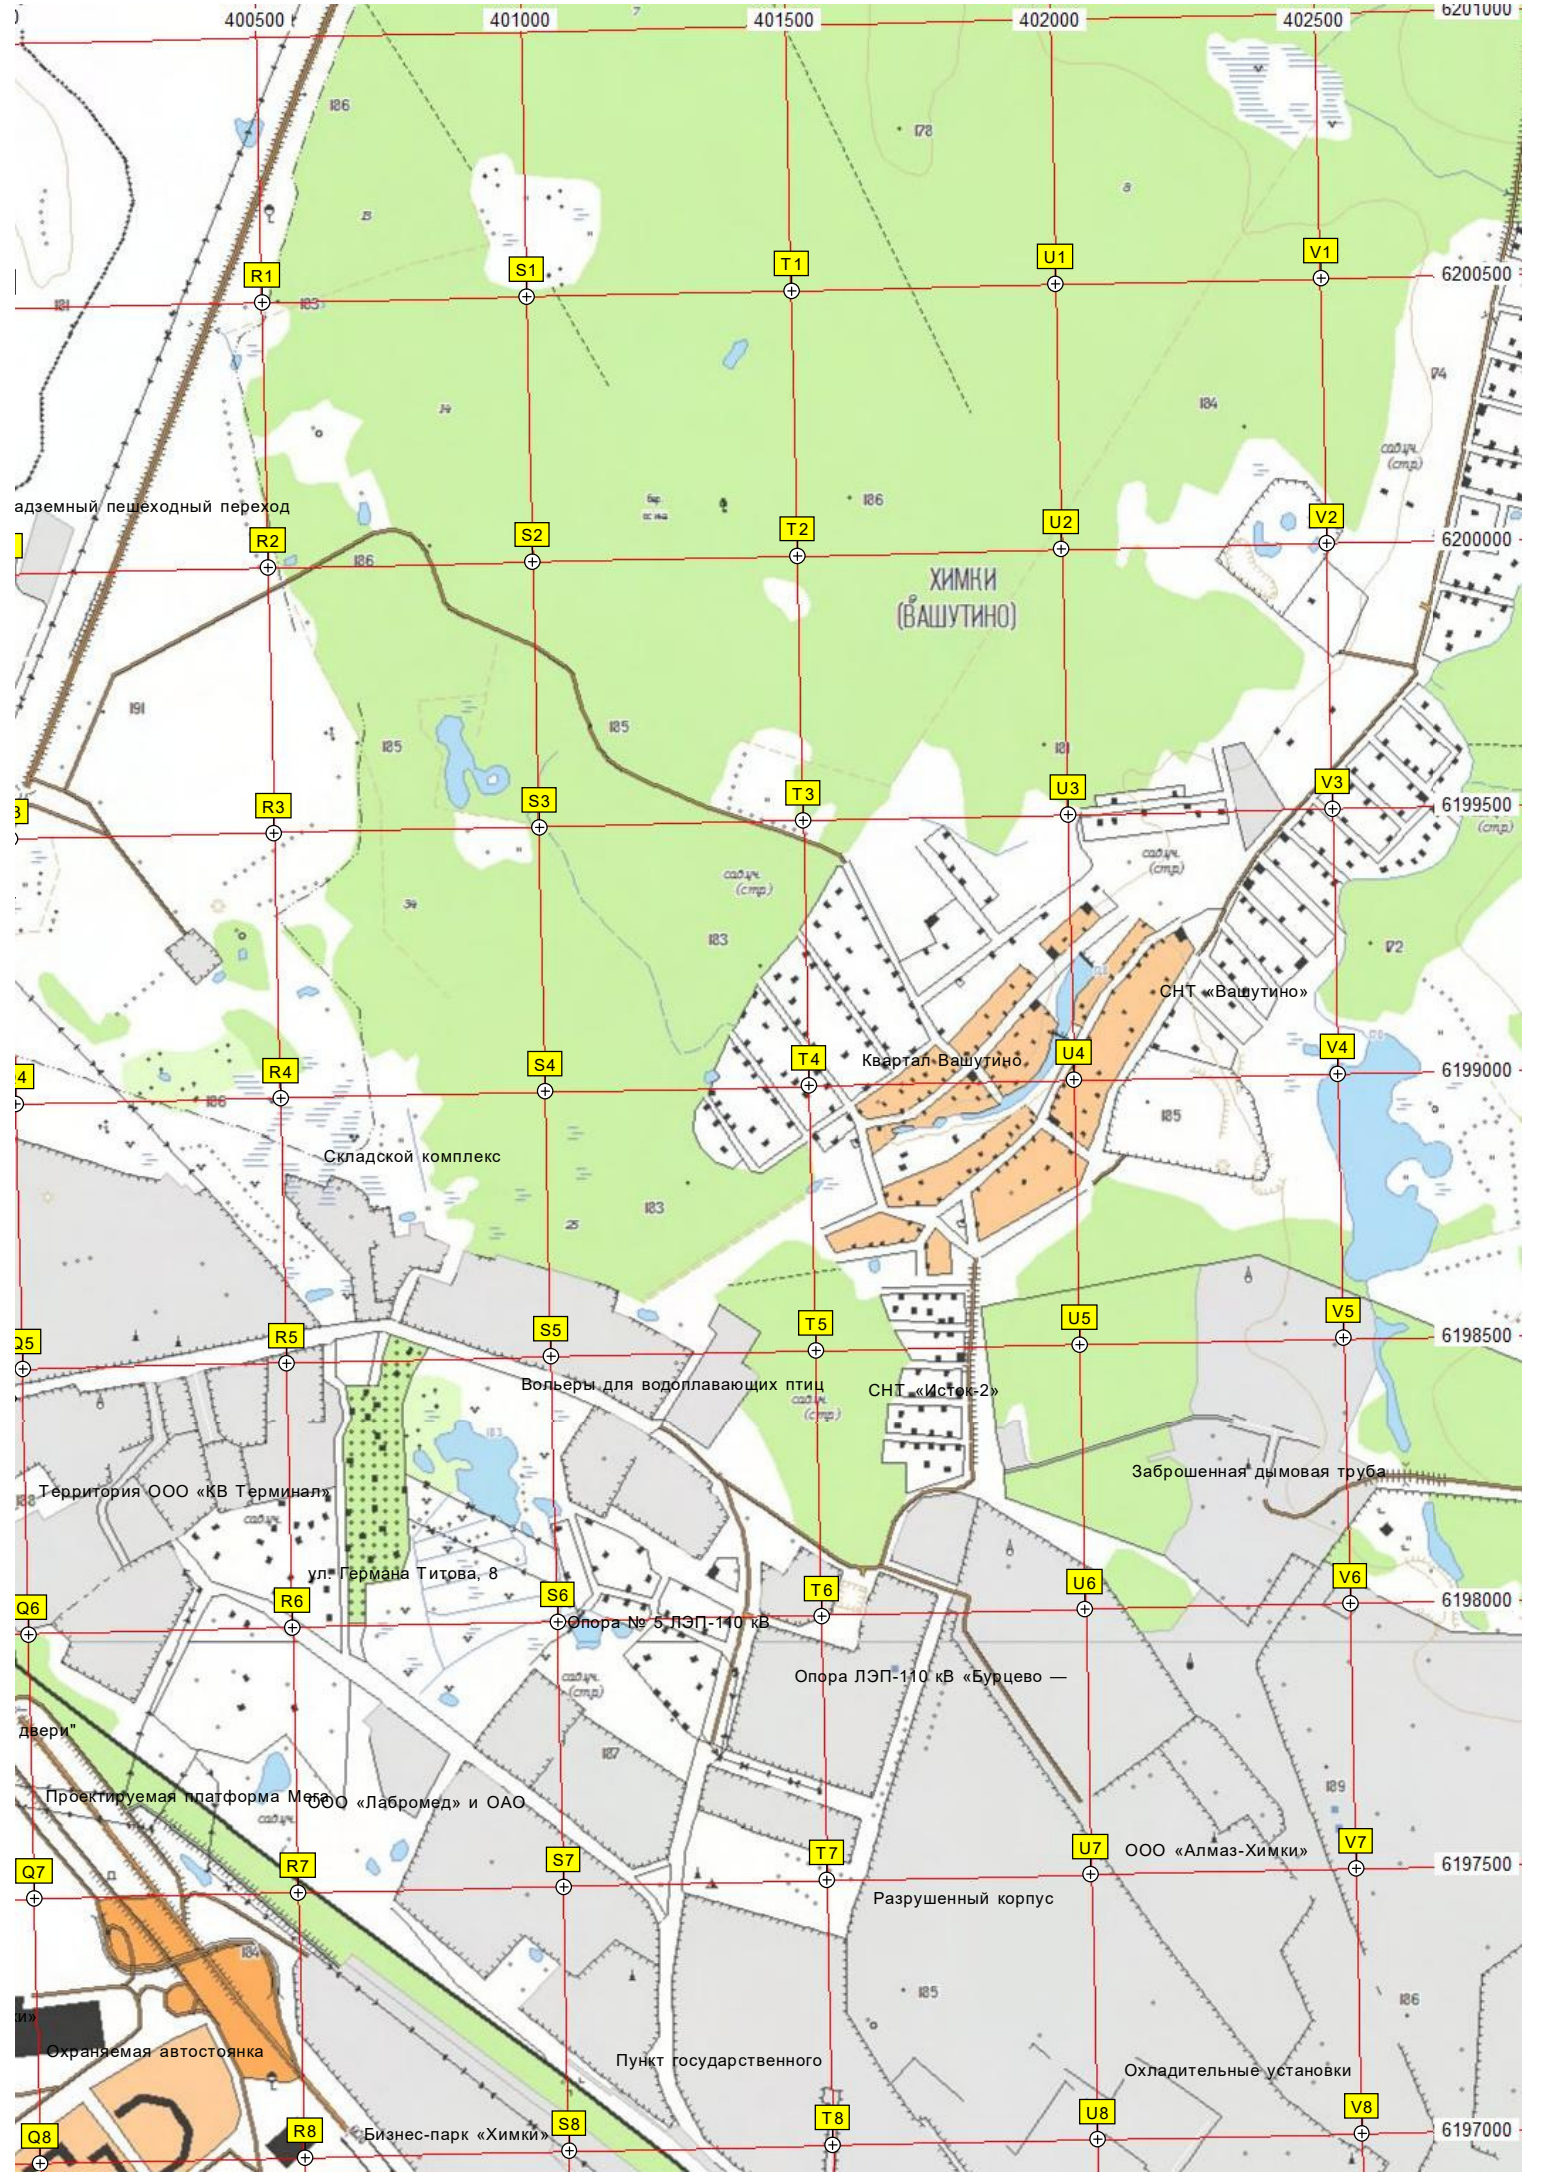

394500 395000 395500 396000 396500 397000

Новый горнолыжный склон
ХИМИИ (НОВОПОДРЕЗКОВО)
Территория бывшей лыжной базы
Новозаводская ул., 4
Молжанино

ГСК № 30
2-я Гео

ост. «Подрезково»
ОНТ «Горки»

Коттеджный поселок «Голиково»
БЕРЕСКИНО

Лужская ул., 48

Планерная

Общественная организация

Проектируемый пр. № 727, 24

Машкинское кладбище

Правобережный пруд-карьер

Западный (Нижний) Бурцевский

Пруд

Восточный (Верхний)

Газораспределительный пункт

Торговый центр

Компания «Грассманн и Ломтев»

Магазин фирмы «Uniq». Итальянские

Долина Машкинского ручья

Торговый центр «Мега Химки»

Правобережный пруд-карьер

11-й микрорайон Куркино

Грибная ул.

Пустырь

Горки 5-е

Коростово

дер. Юрлово, 3/1

Коростово

Огороженная территория