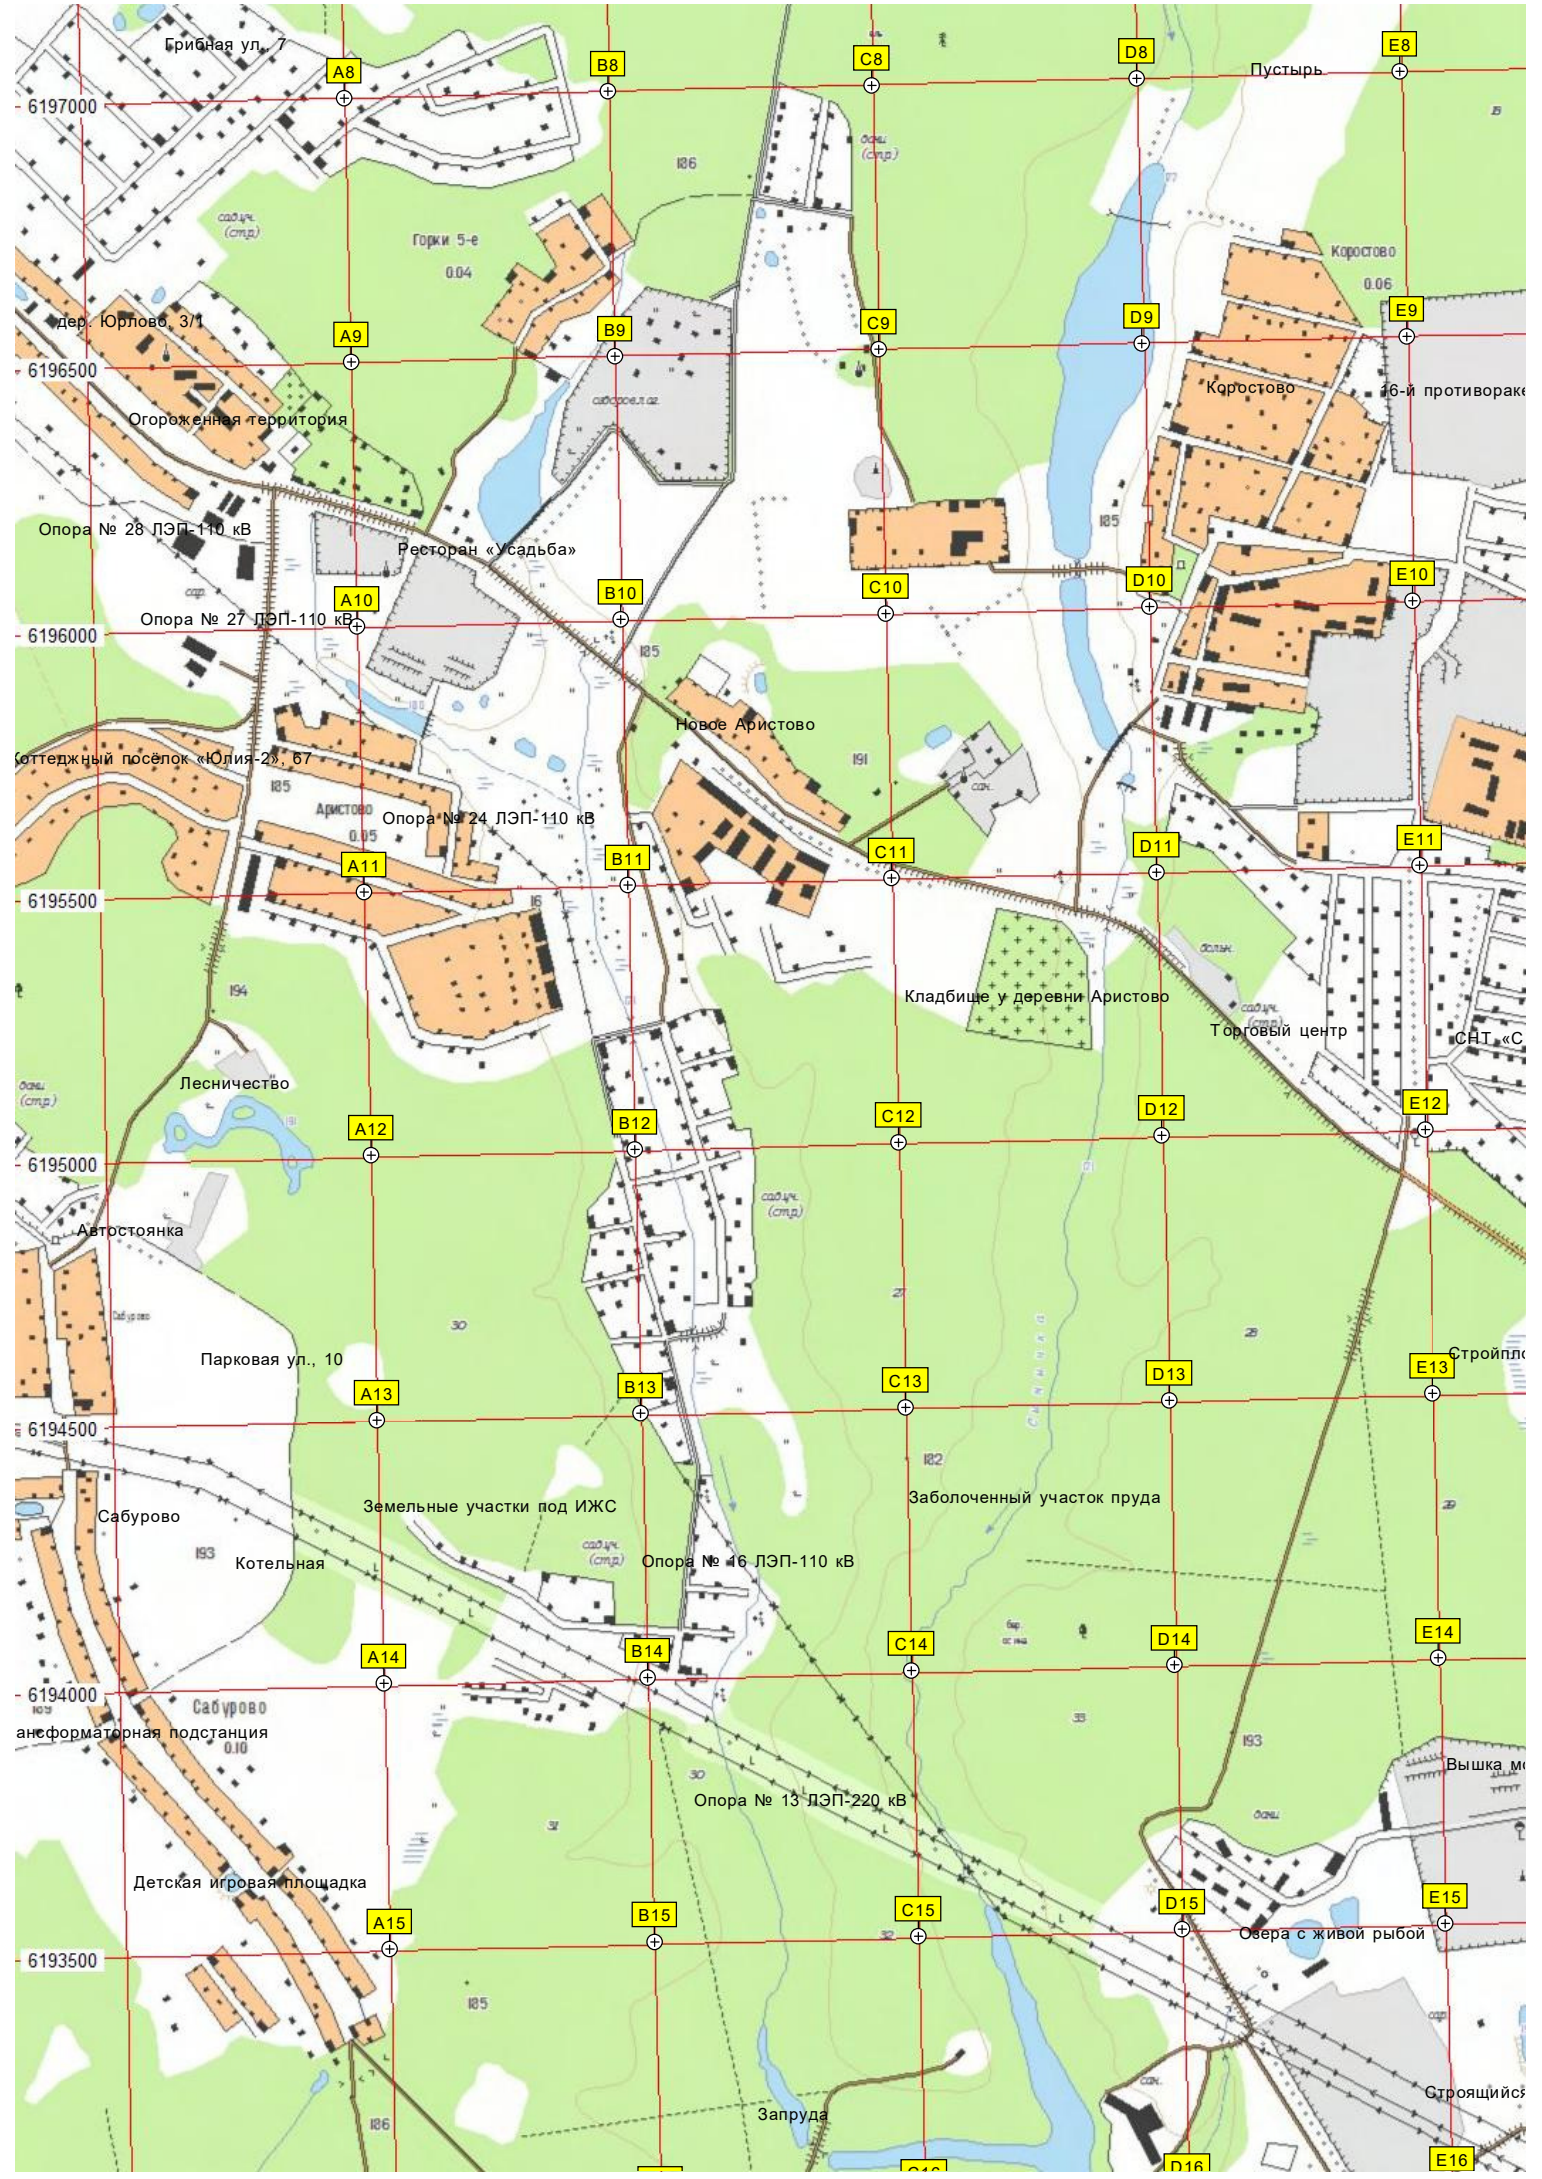

394500 395000 395500 396000 396500 397000

Новый горнолыжный склон
ХИМИИ (НОВОПОДРЕЗКОВО)
Территория бывшей лыжной базы
Новозаводская ул., 4
Молжанино

ГСК № 30
2-я Гео

ост. «Подрезково»
ОНТ «Горки»

Коттеджный поселок «Голиково»
БЕРЕСКИНО

Лужская ул., 48

Планерная

Общественная организация

Проектируемый пр. № 727, 24

Машкинское кладбище

Правобережный пруд-карьер

Западный (Нижний) Бурцевский

Пруд

Восточный (Верхний)

Газораспределительный пункт

Торговый центр

Компания «Грассманн и Ломтев»

Магазин фирмы «Uniq». Итальянские

Долина Машкинского ручья

Торговый центр «Мега Химки»

Правобережный пруд-карьер

11-й микрорайон Куркино

Грибная ул.

Пустырь

Горки 5-е

Коростово

дер. Юрлово, 3/1

Коростово

Огороженная территория