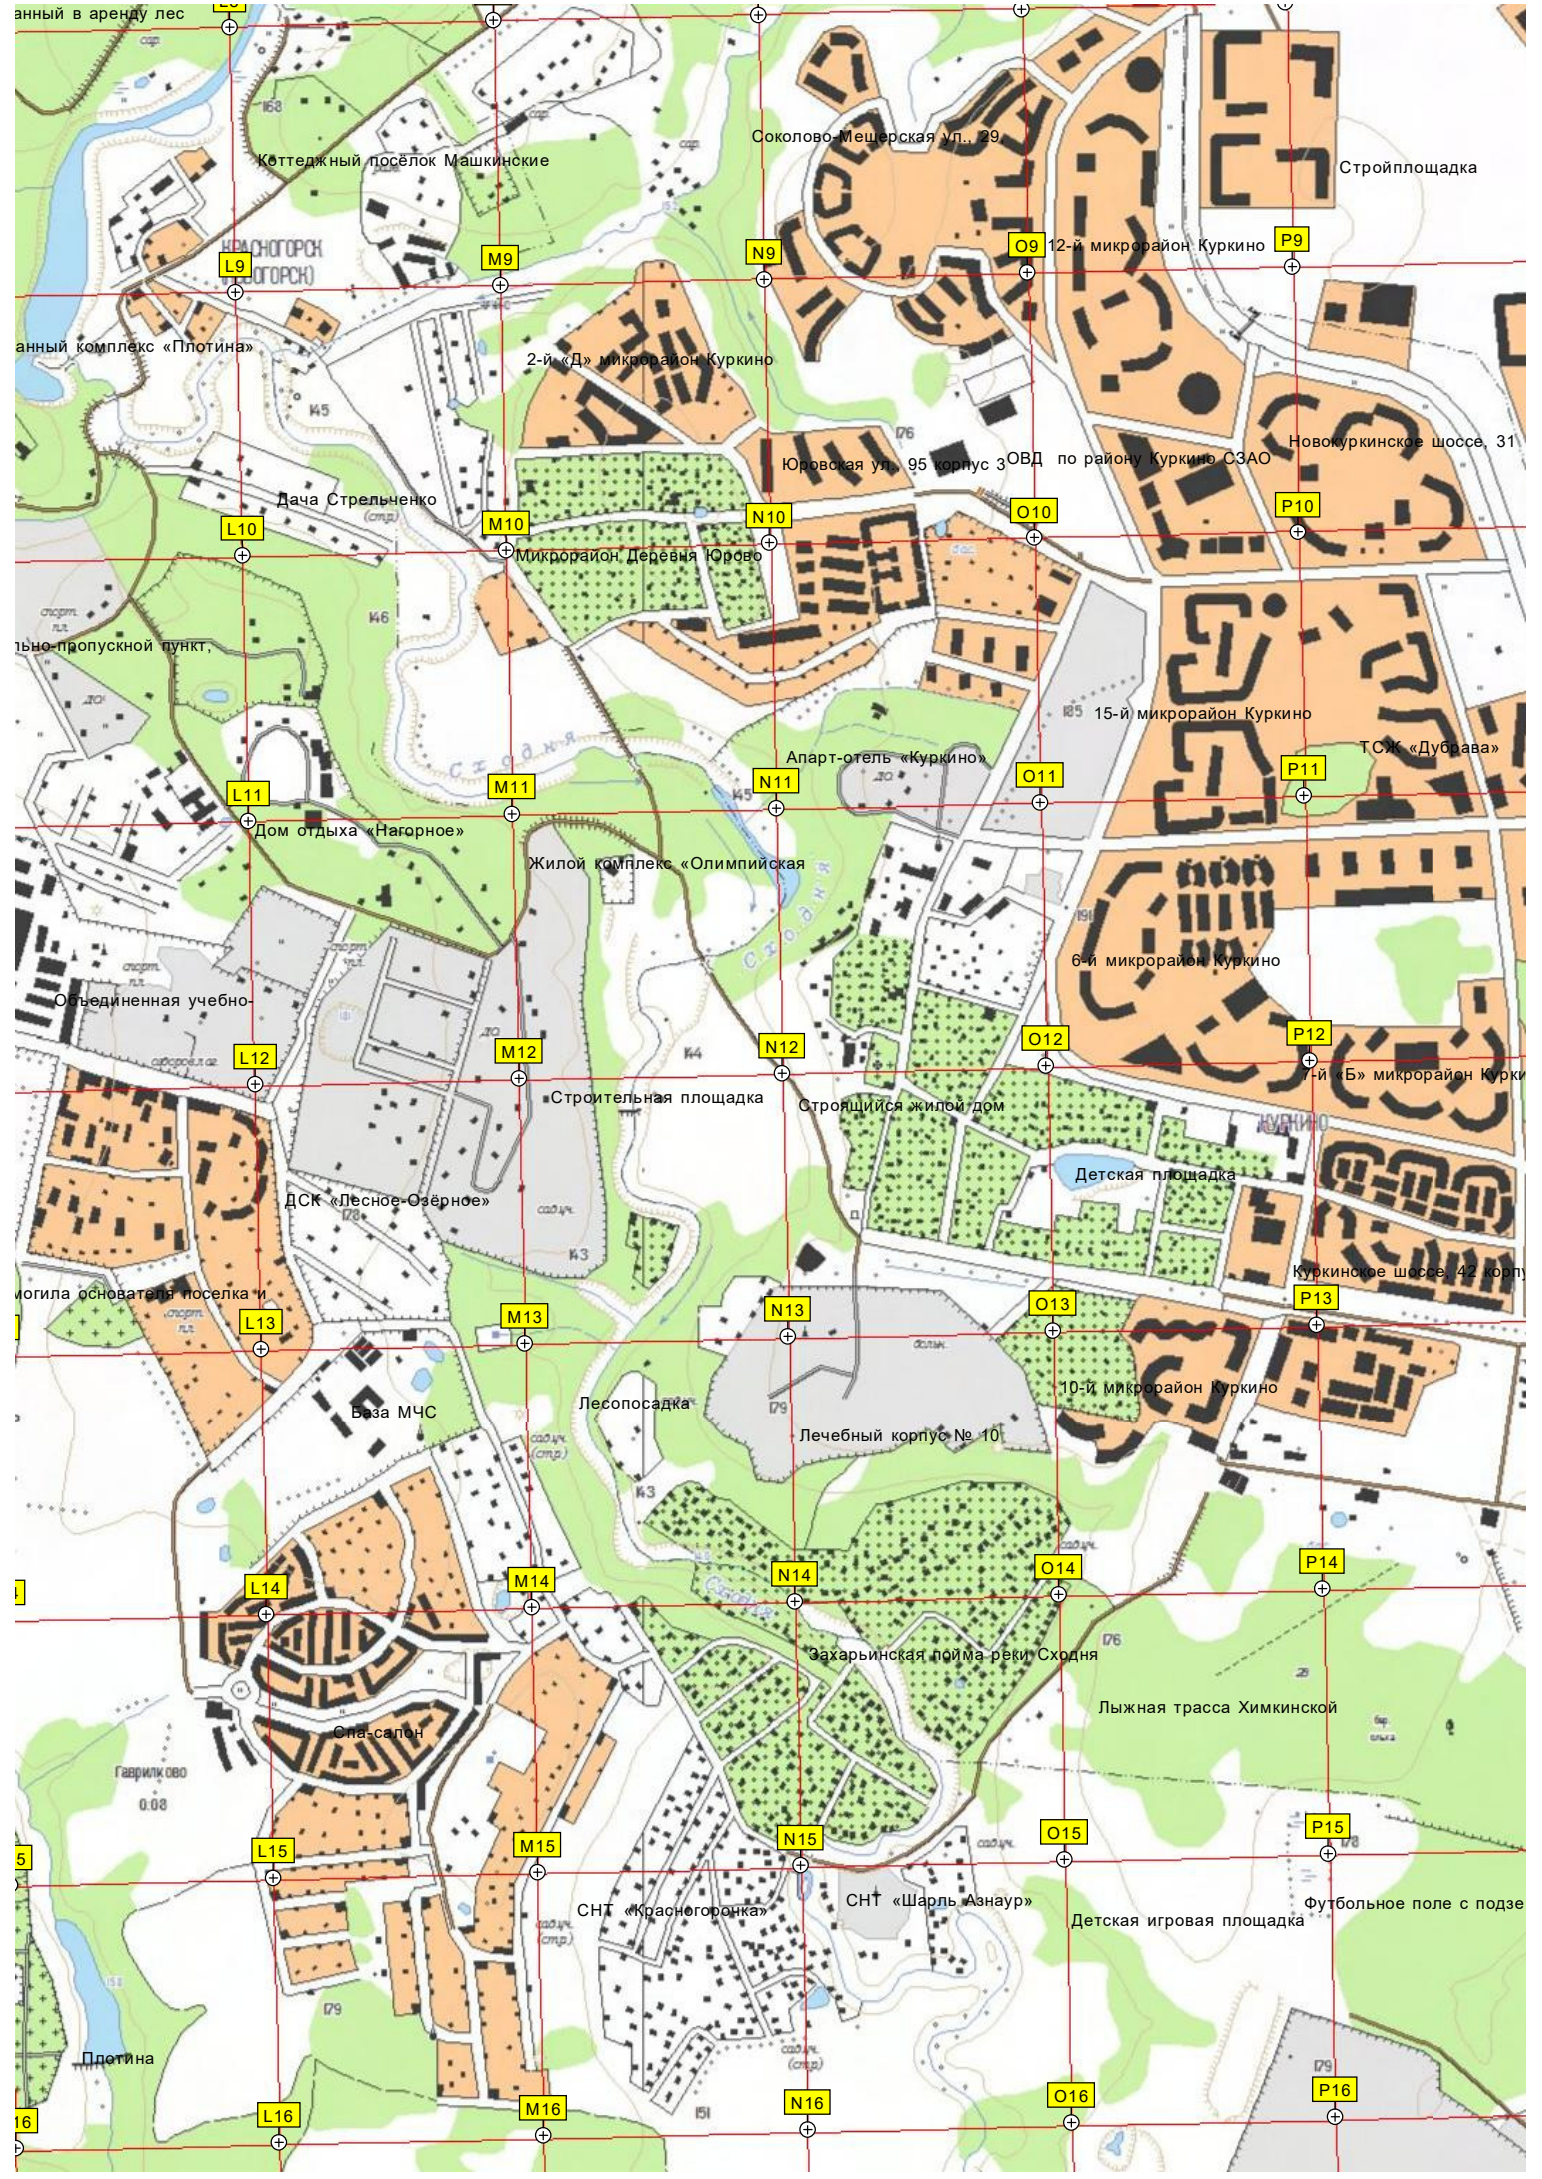

анный в аренду лес

Коттеджный посёлок Машкинские

Соколово-Мещерская Ул., 29

Стройплощадка

Красногорск (город)

2-й «Д» микрорайон Куркино

12-й микрорайон Куркино

анный комплекс «Плотина»

Дача Стрельченко

Юрковская ул., 95 корпус 3 ОВД по району Куркино СЗАО

Новокуркинское шоссе, 31

льно-пропускной пункт.

Дом отдыха «Нагорное»

Жилой комплекс «Олимпийская»

Апарт-отель «Куркино»

15-й микрорайон Куркино

ТСК «Дубава»

Объединённая учебно-

ДСК «Льское-Озёрное»

Строительная площадка

Строящийся жилой дом

6-й микрорайон Куркино

Детская площадка

могила основателя посёлка и

База МЧС

Лесопосадка

Лечебный корпус № 10

10-й микрорайон Куркино

Куркинское шоссе, 42 корпус

Гаврилково 0.08

Спа-салон

Захарьинская пойма реки Сходня

Лыжная трасса Химкинской

Плотина

СНТ «Красногорка»

СНТ «Шарль Азнаур»

Детская игровая площадка

Футбольное поле с подзе