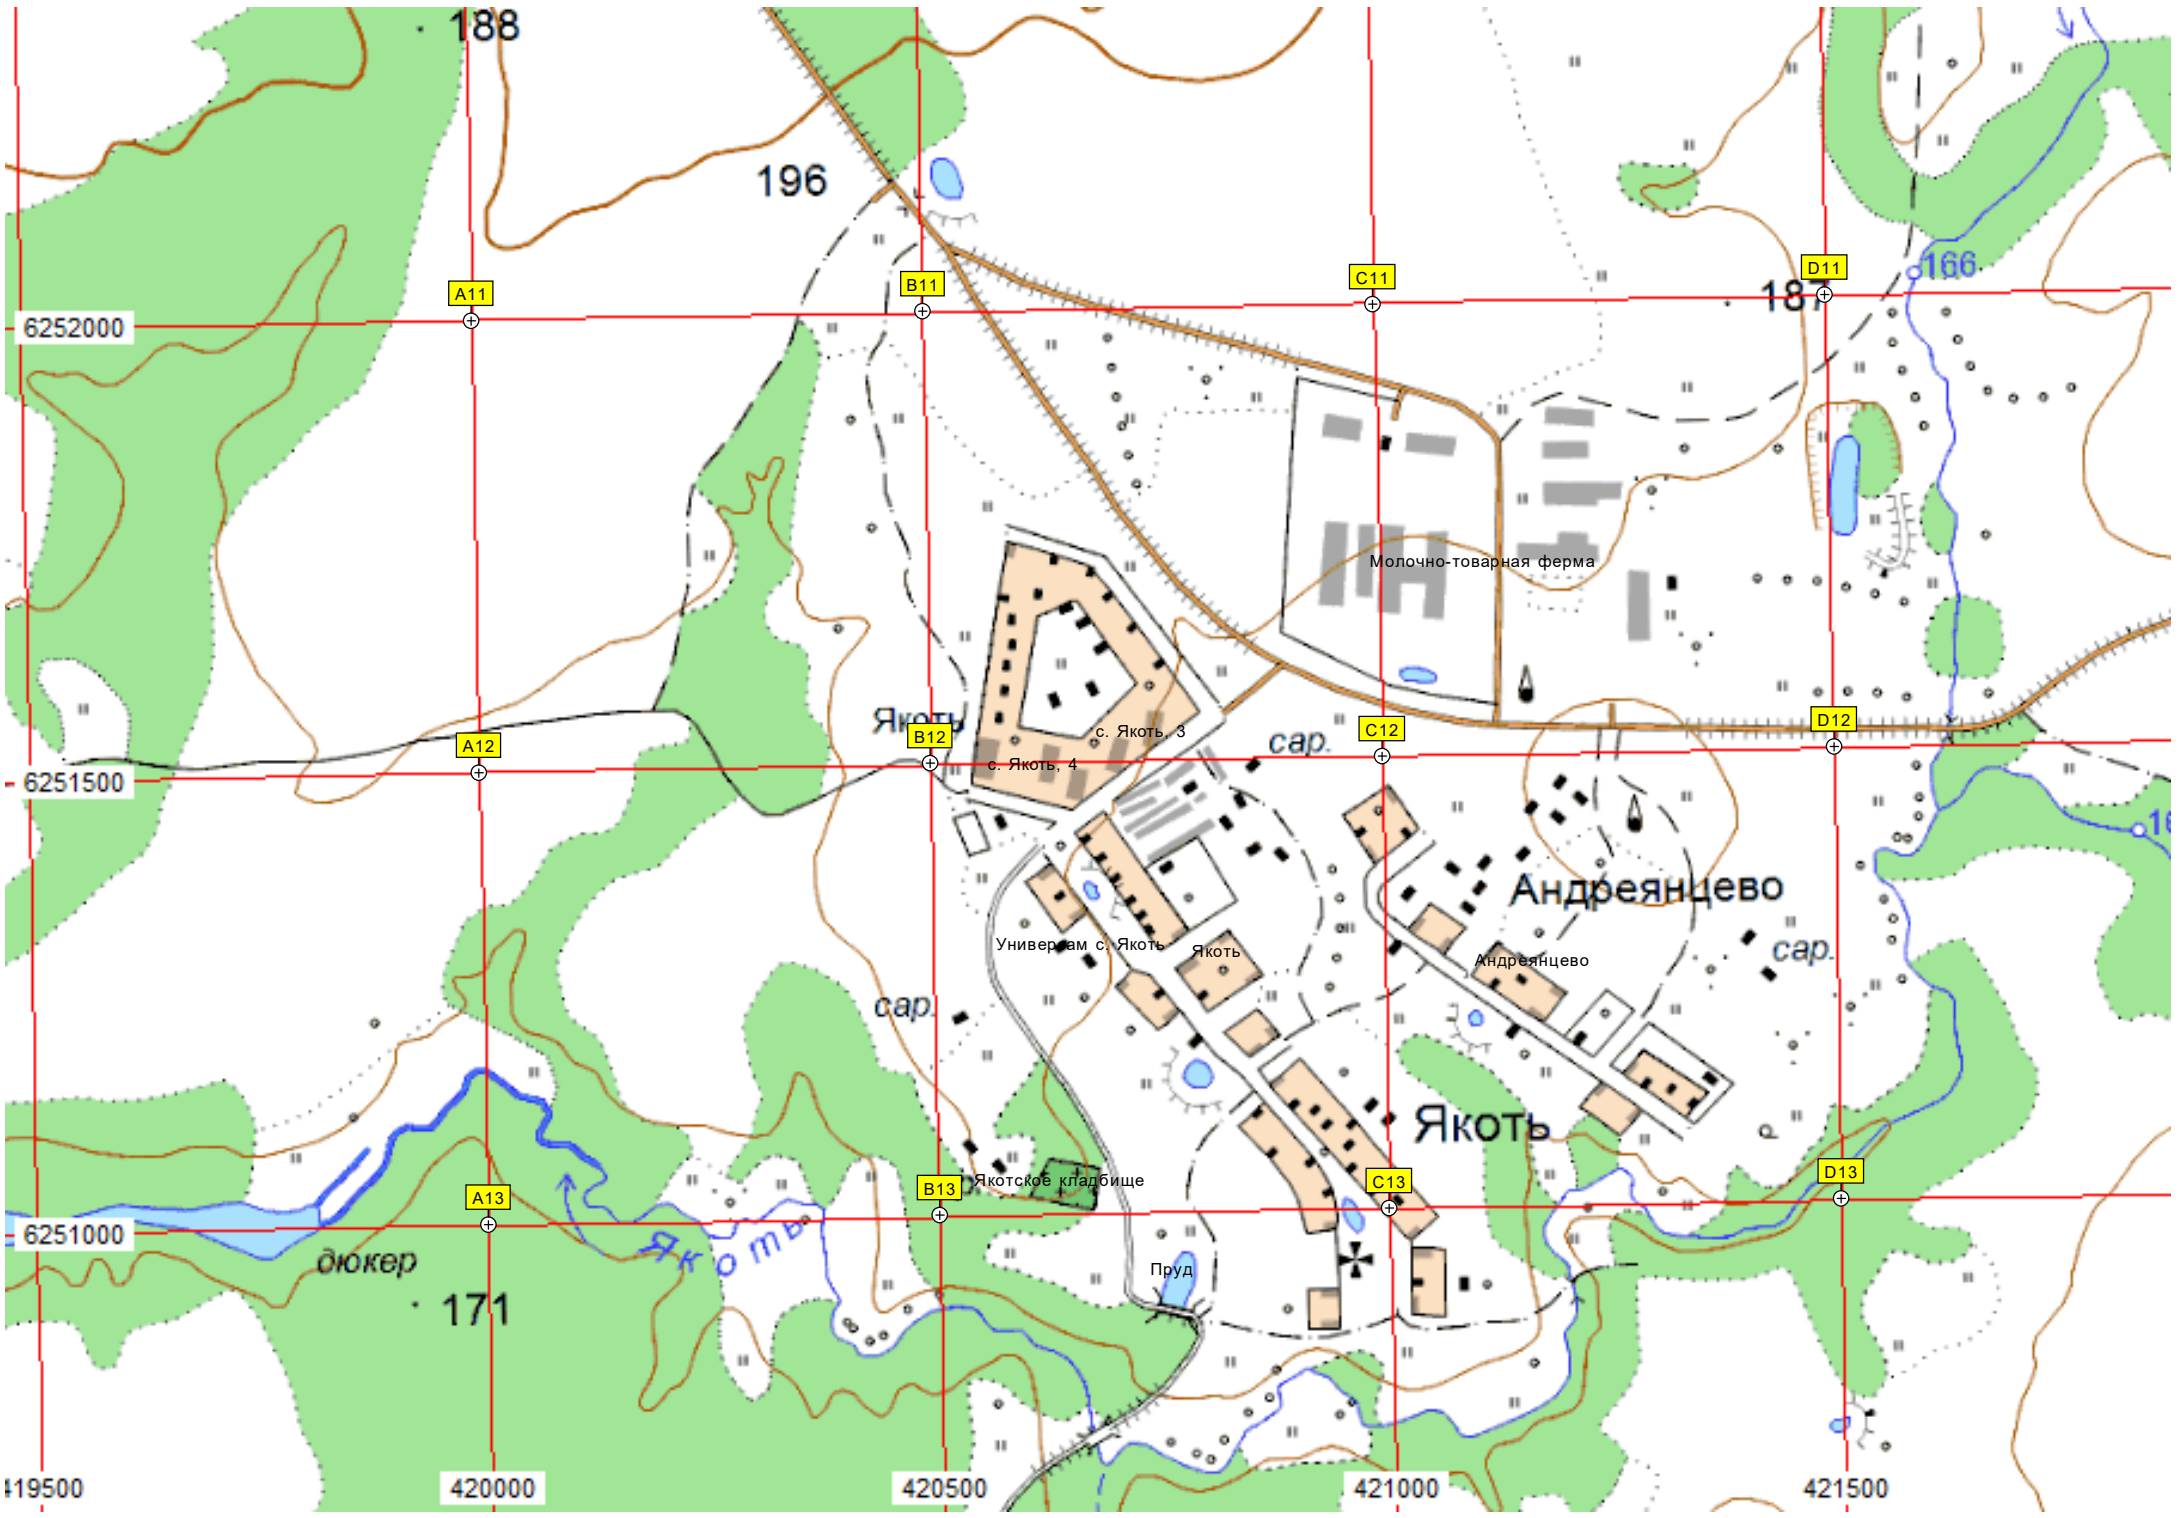

Стоянка туристов

Святой источник

Пруд

СНТ «Простор»

сад. уч. (стр.)

ель бер.

Просека ЛЭП

СНТ «Мичуринец»  
СНТ «Иволга»