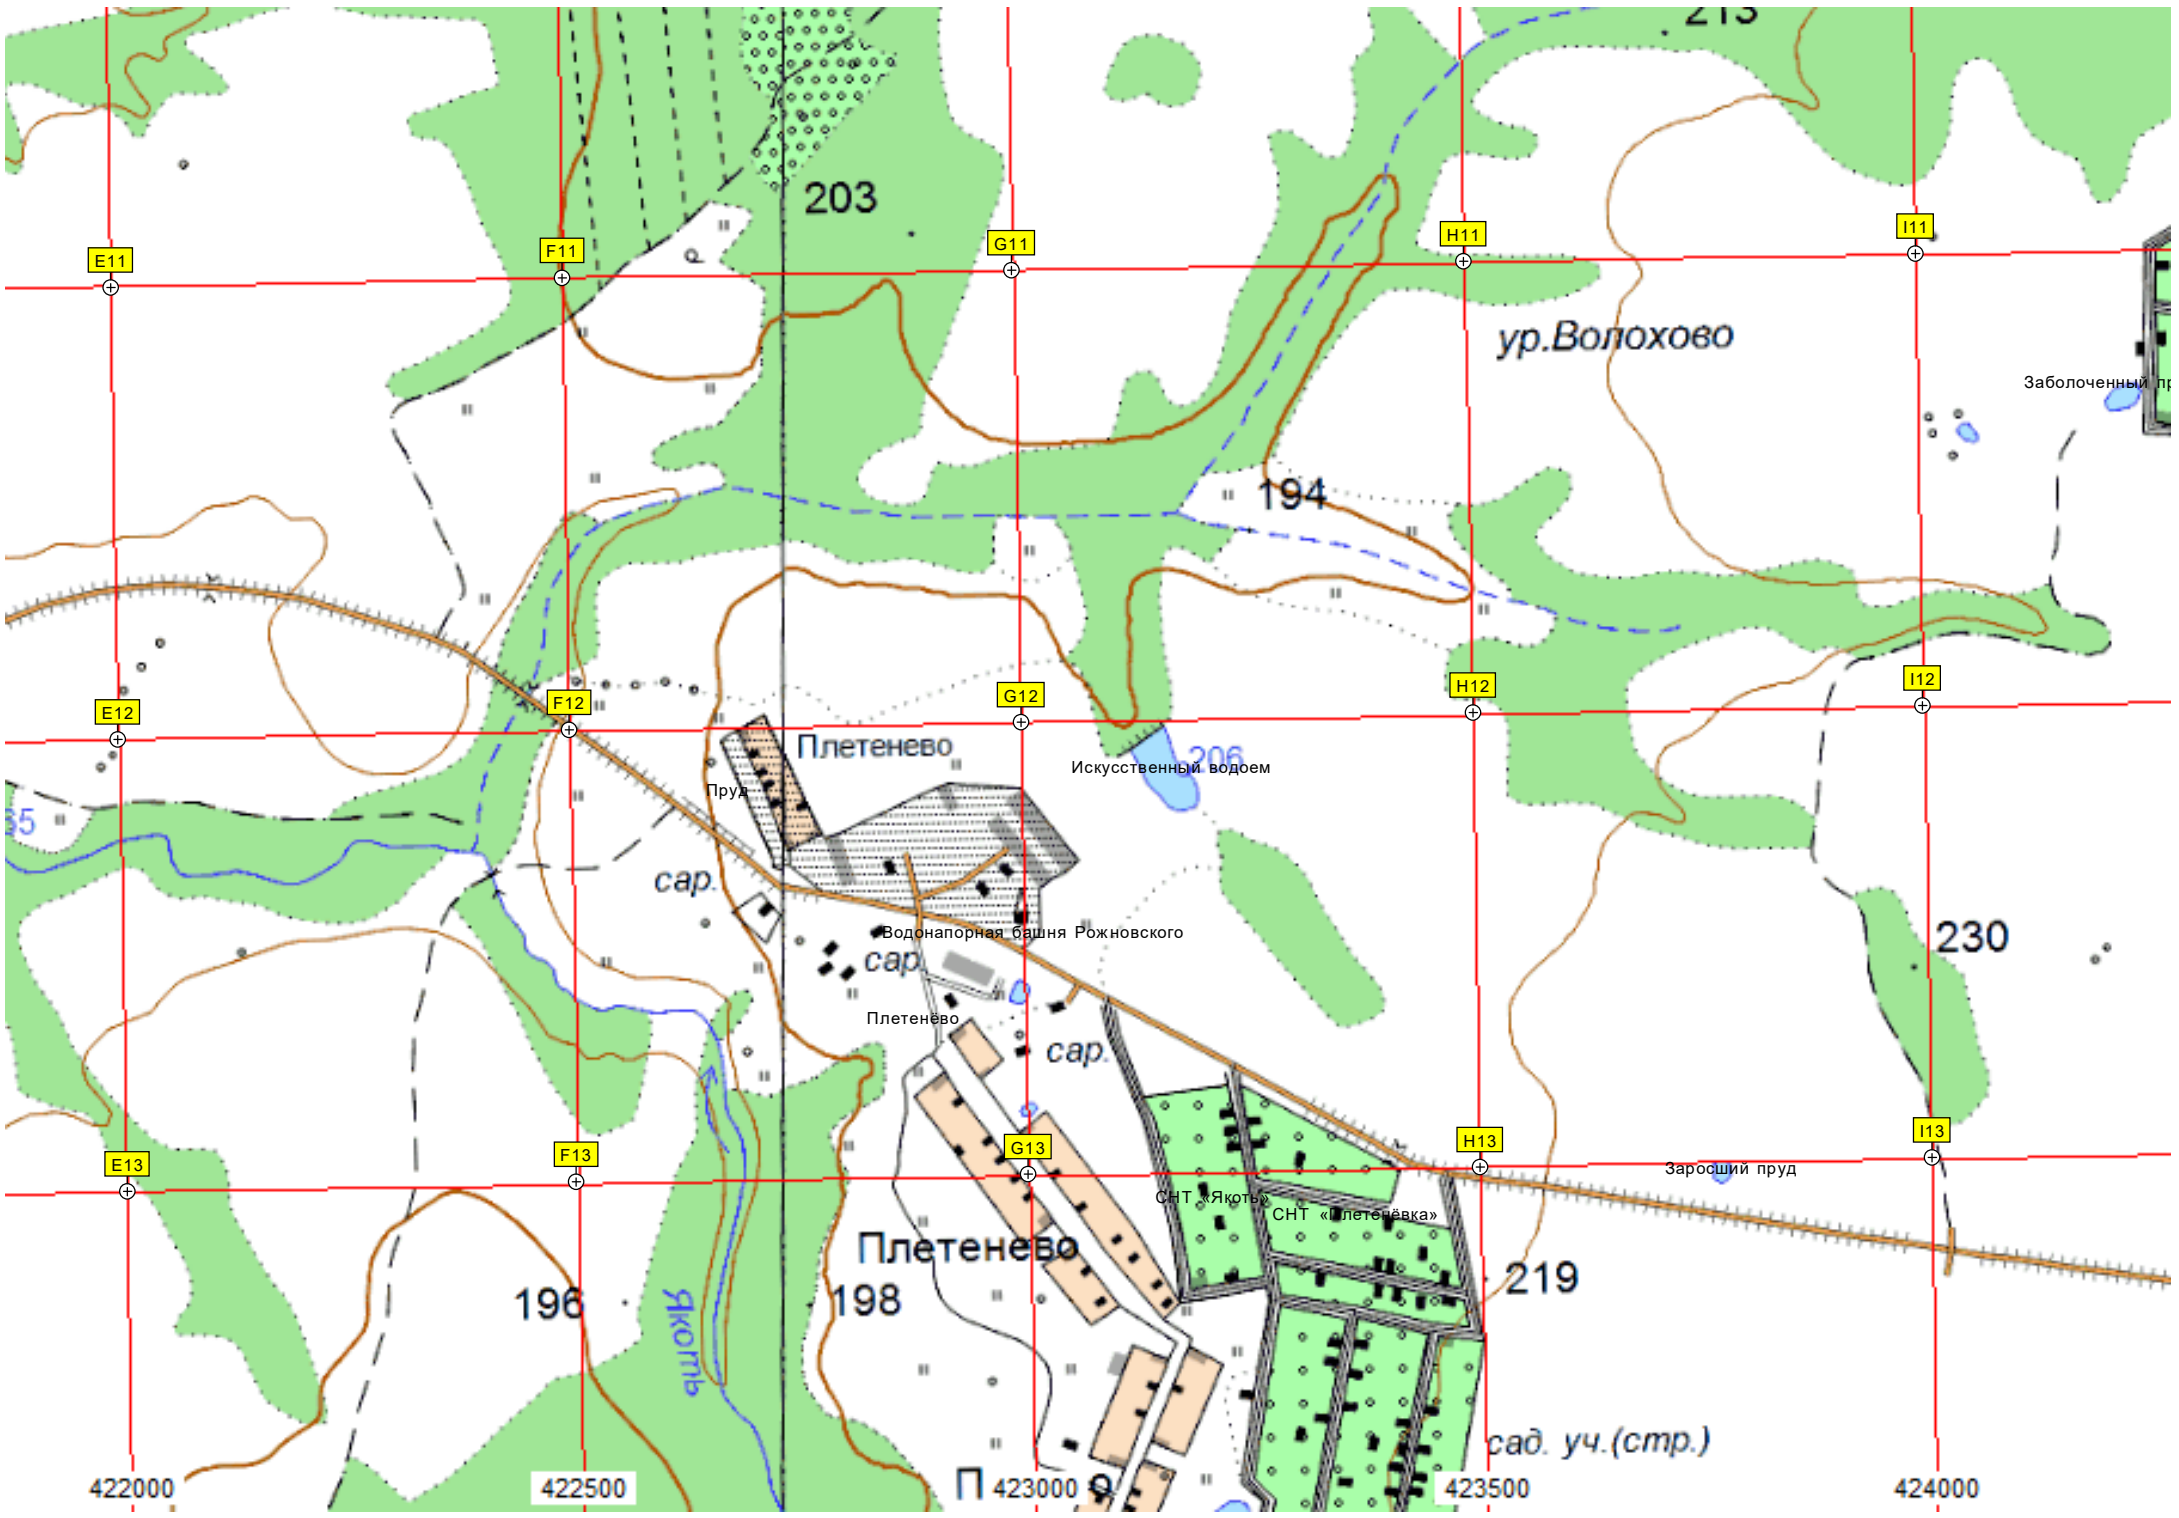

Стоянка туристов

Святой источник

Пруд

СНТ «Простор»

сад. уч. (стр.)

ель бер.

Просека ЛЭП

СНТ «Мичуринец»  
СНТ «Иволга»