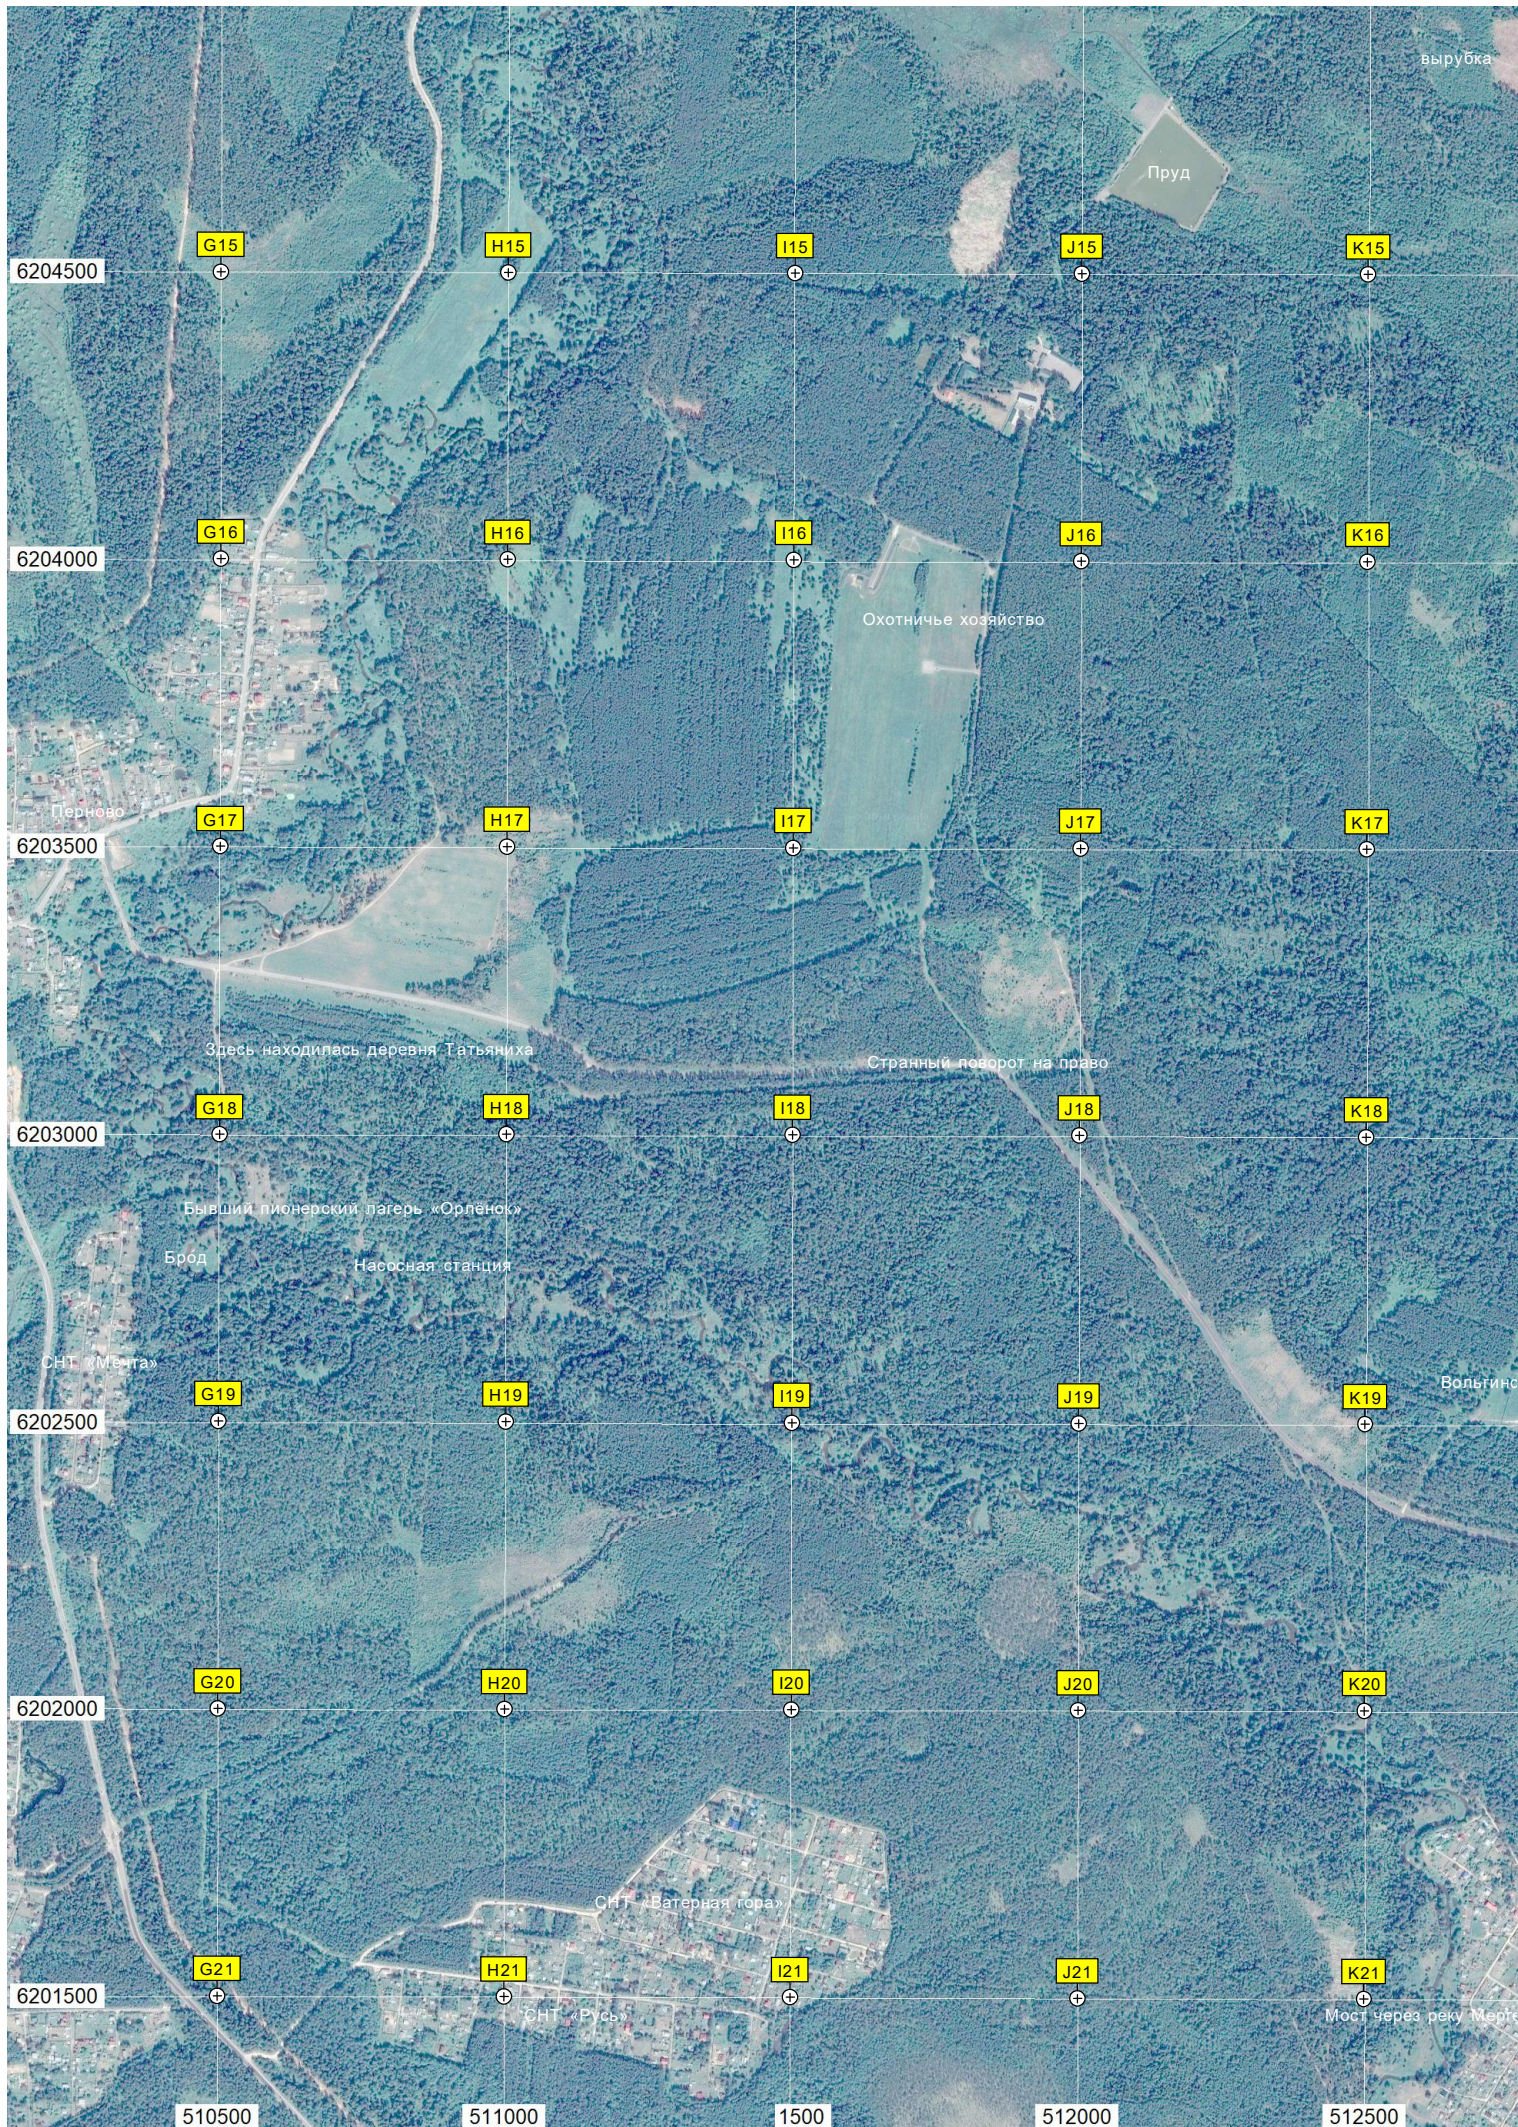

вырубка

Пруд

G15

H15

I15

J15

K15

6204500

G16

H16

I16

J16

K16

6204000

Охотничье хозяйство

G17

H17

I17

J17

K17

6203500

Перново

G18

H18

I18

J18

K18

6203000

Здесь находилась деревня Татьяниха

Странный поворот на право

Бывший пионерский лагерь «Орленок»

Брод

Насосная станция

G19

H19

I19

J19

K19

6202500

СНТ «Менга»

Вольгин

G20

H20

I20

J20

K20

6202000

G21

H21

I21

J21

K21

6201500

СНТ «Ватерная гора»

СНТ «Русь»

Мост через реку Мерта

510500

511000

511500

512000

512500