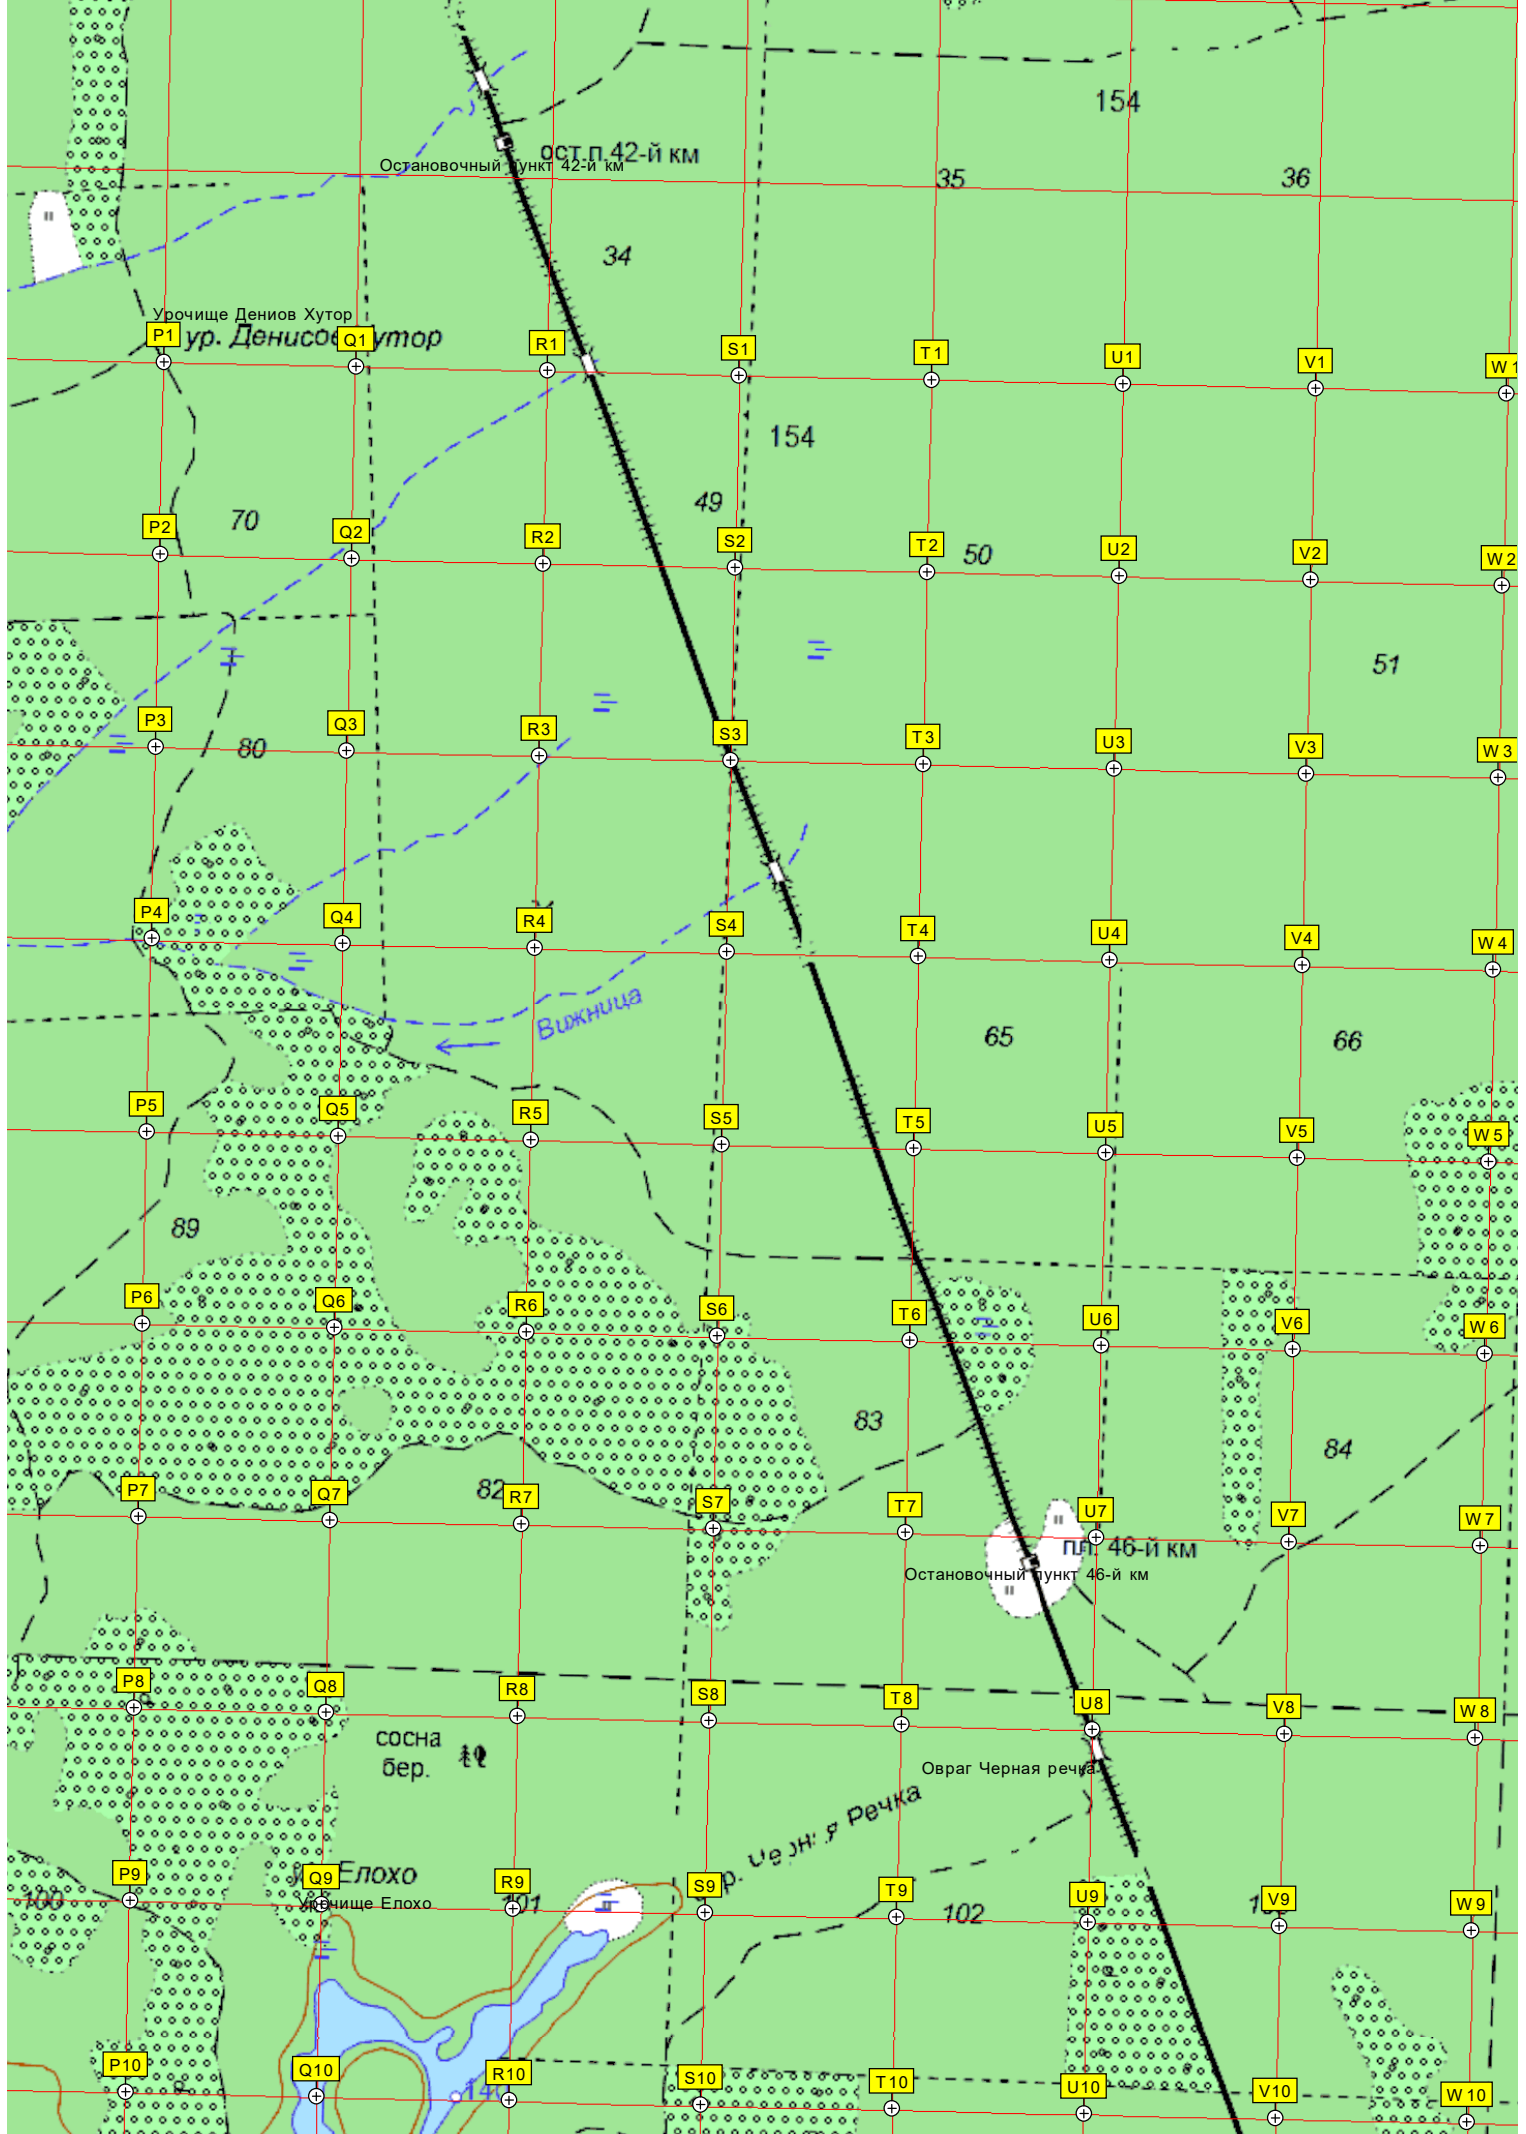

596500 597000 597500 598000 598500 599000 599500 600

Остановочный пункт 42-й км

Урочище Дениов Хутор  
ур. Денисов хутор

Вижница

Остановочный пункт 46-й км

сосна бер.

Урочище Елохо  
Елохо

Овраг Черная речка

р. Цегуня Речка