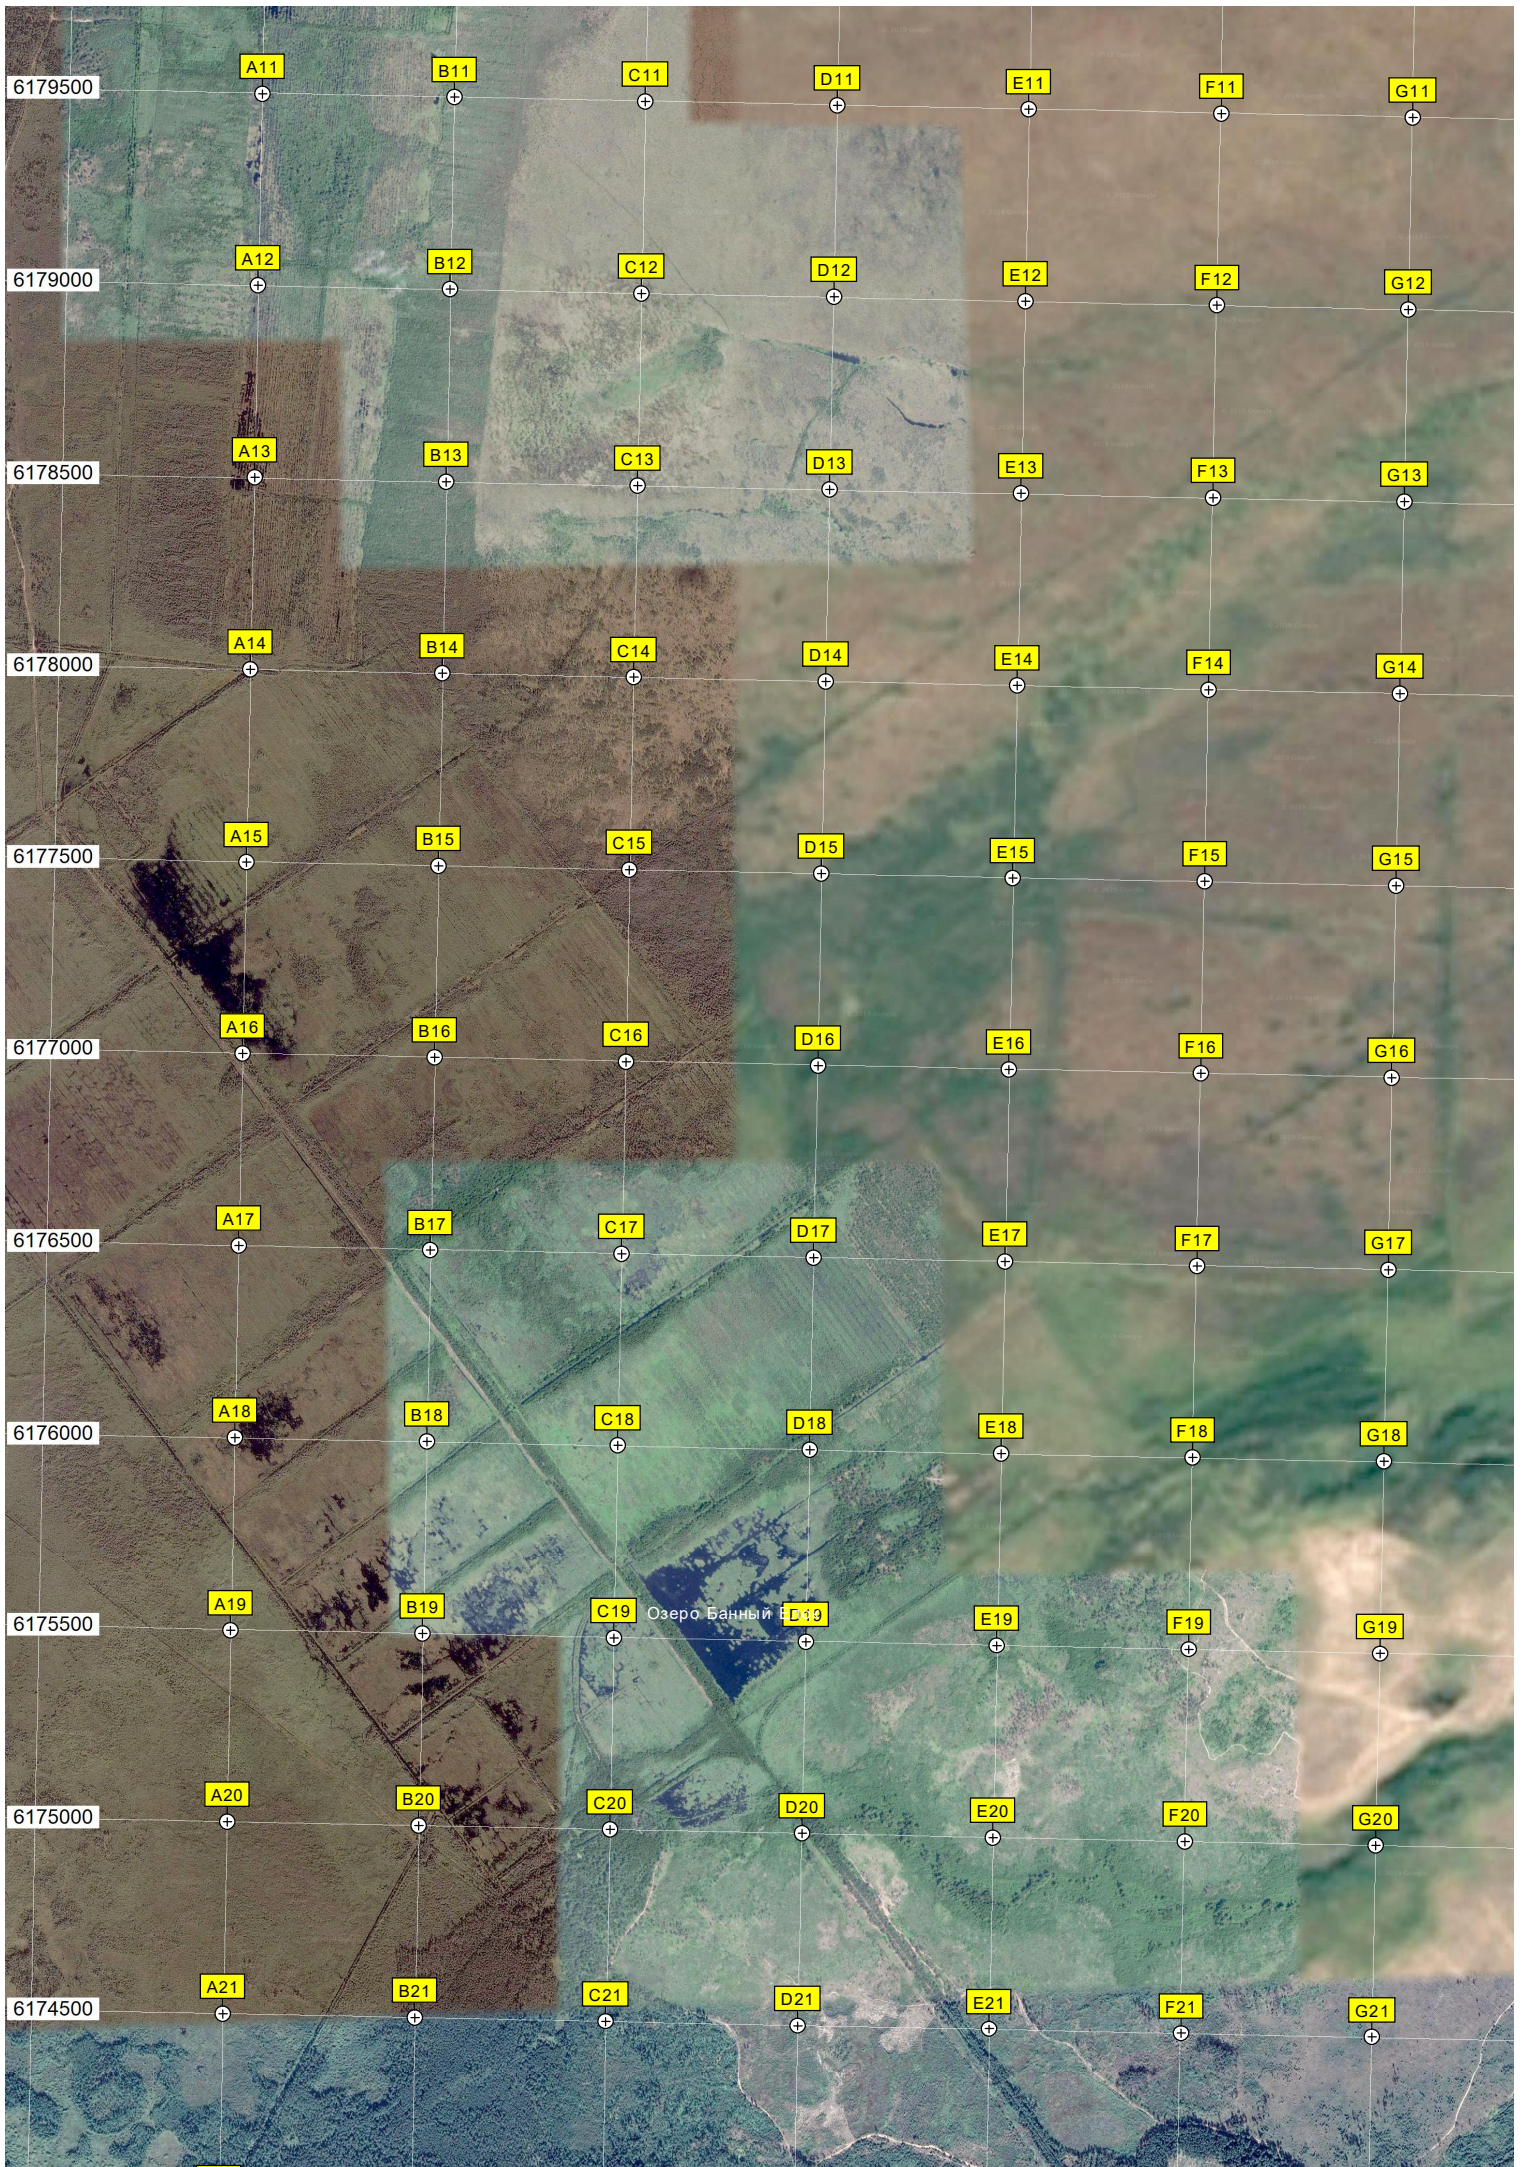

592500

593000

593500

594000

594500

595000

595500

596000

H2

I2

J2

K2

L2

M2

N2

O2

H10

I10

J10

K10

L10

M10

N10

O10

Озеро Чёрное

Панфиловское торфопредприятие