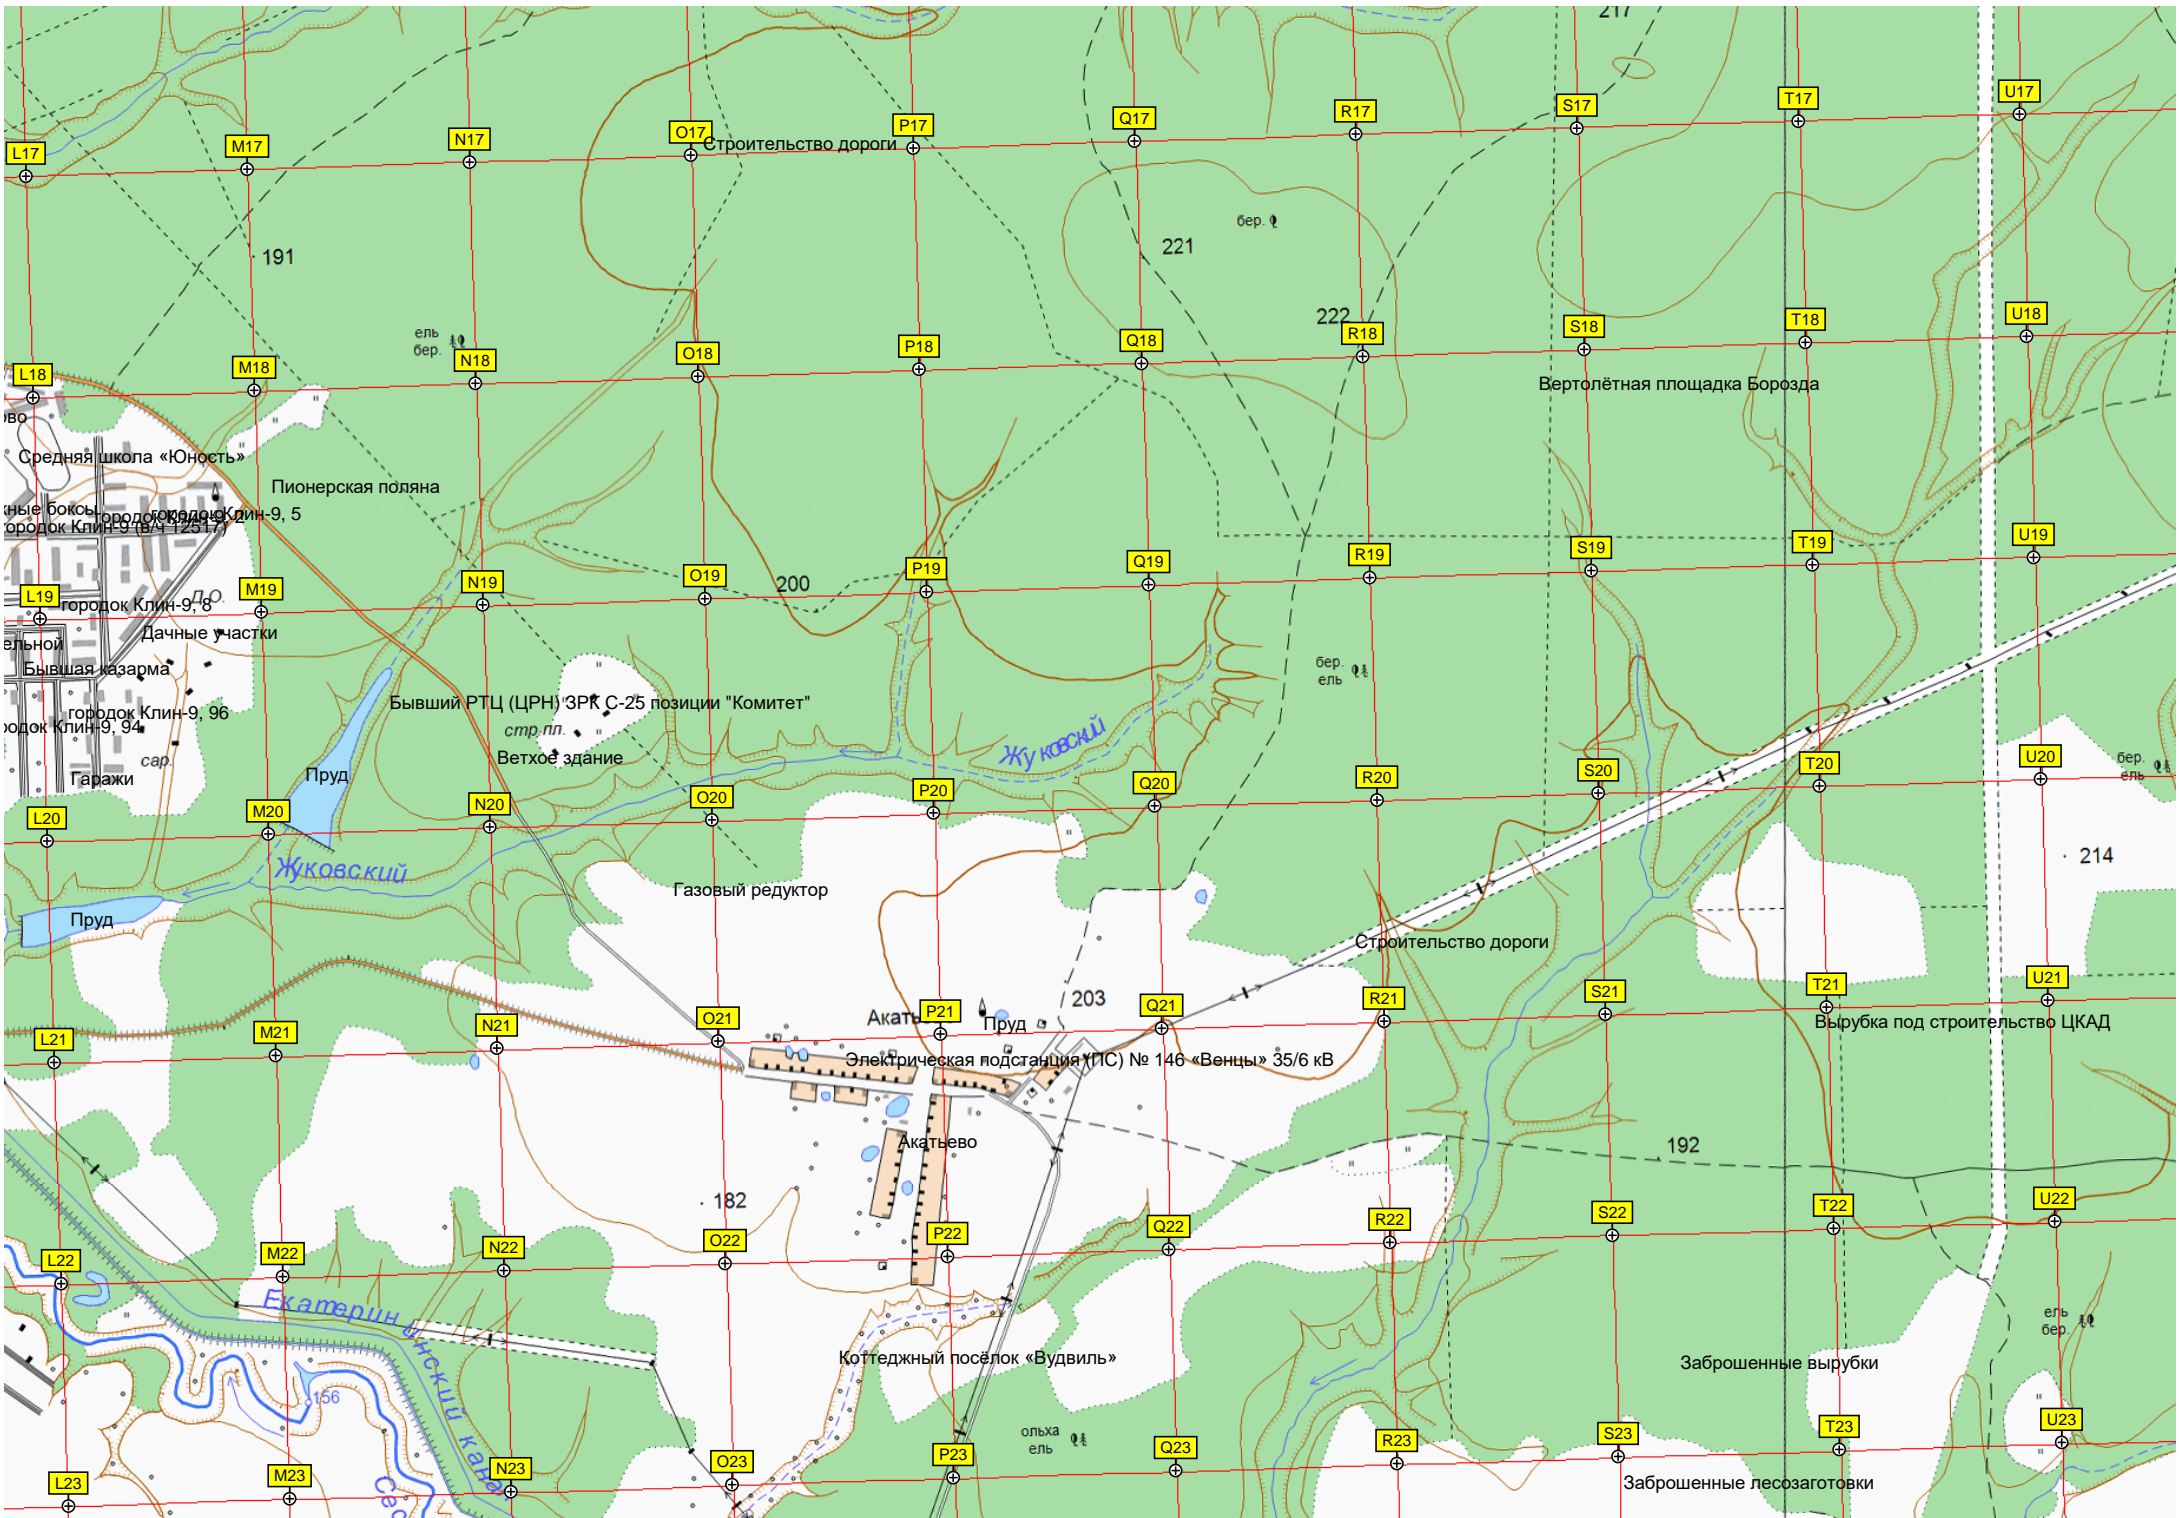

9-й километр, Московского большого кольца А-108 (9)
километра, Московского большого кольца А-108 (8)

Взлётно-посадочная полоса ГВПП 14/32

Необслуживаемый вспомогательный пункт

208

бер. ель

Урочище Орлово

сад. уч. (стр.)

СНТ «Орлово»

Пруд

Дачный поселок Лесная опушка

Тусые Меленки

Залесье

ост. «Залесье»

Пруд