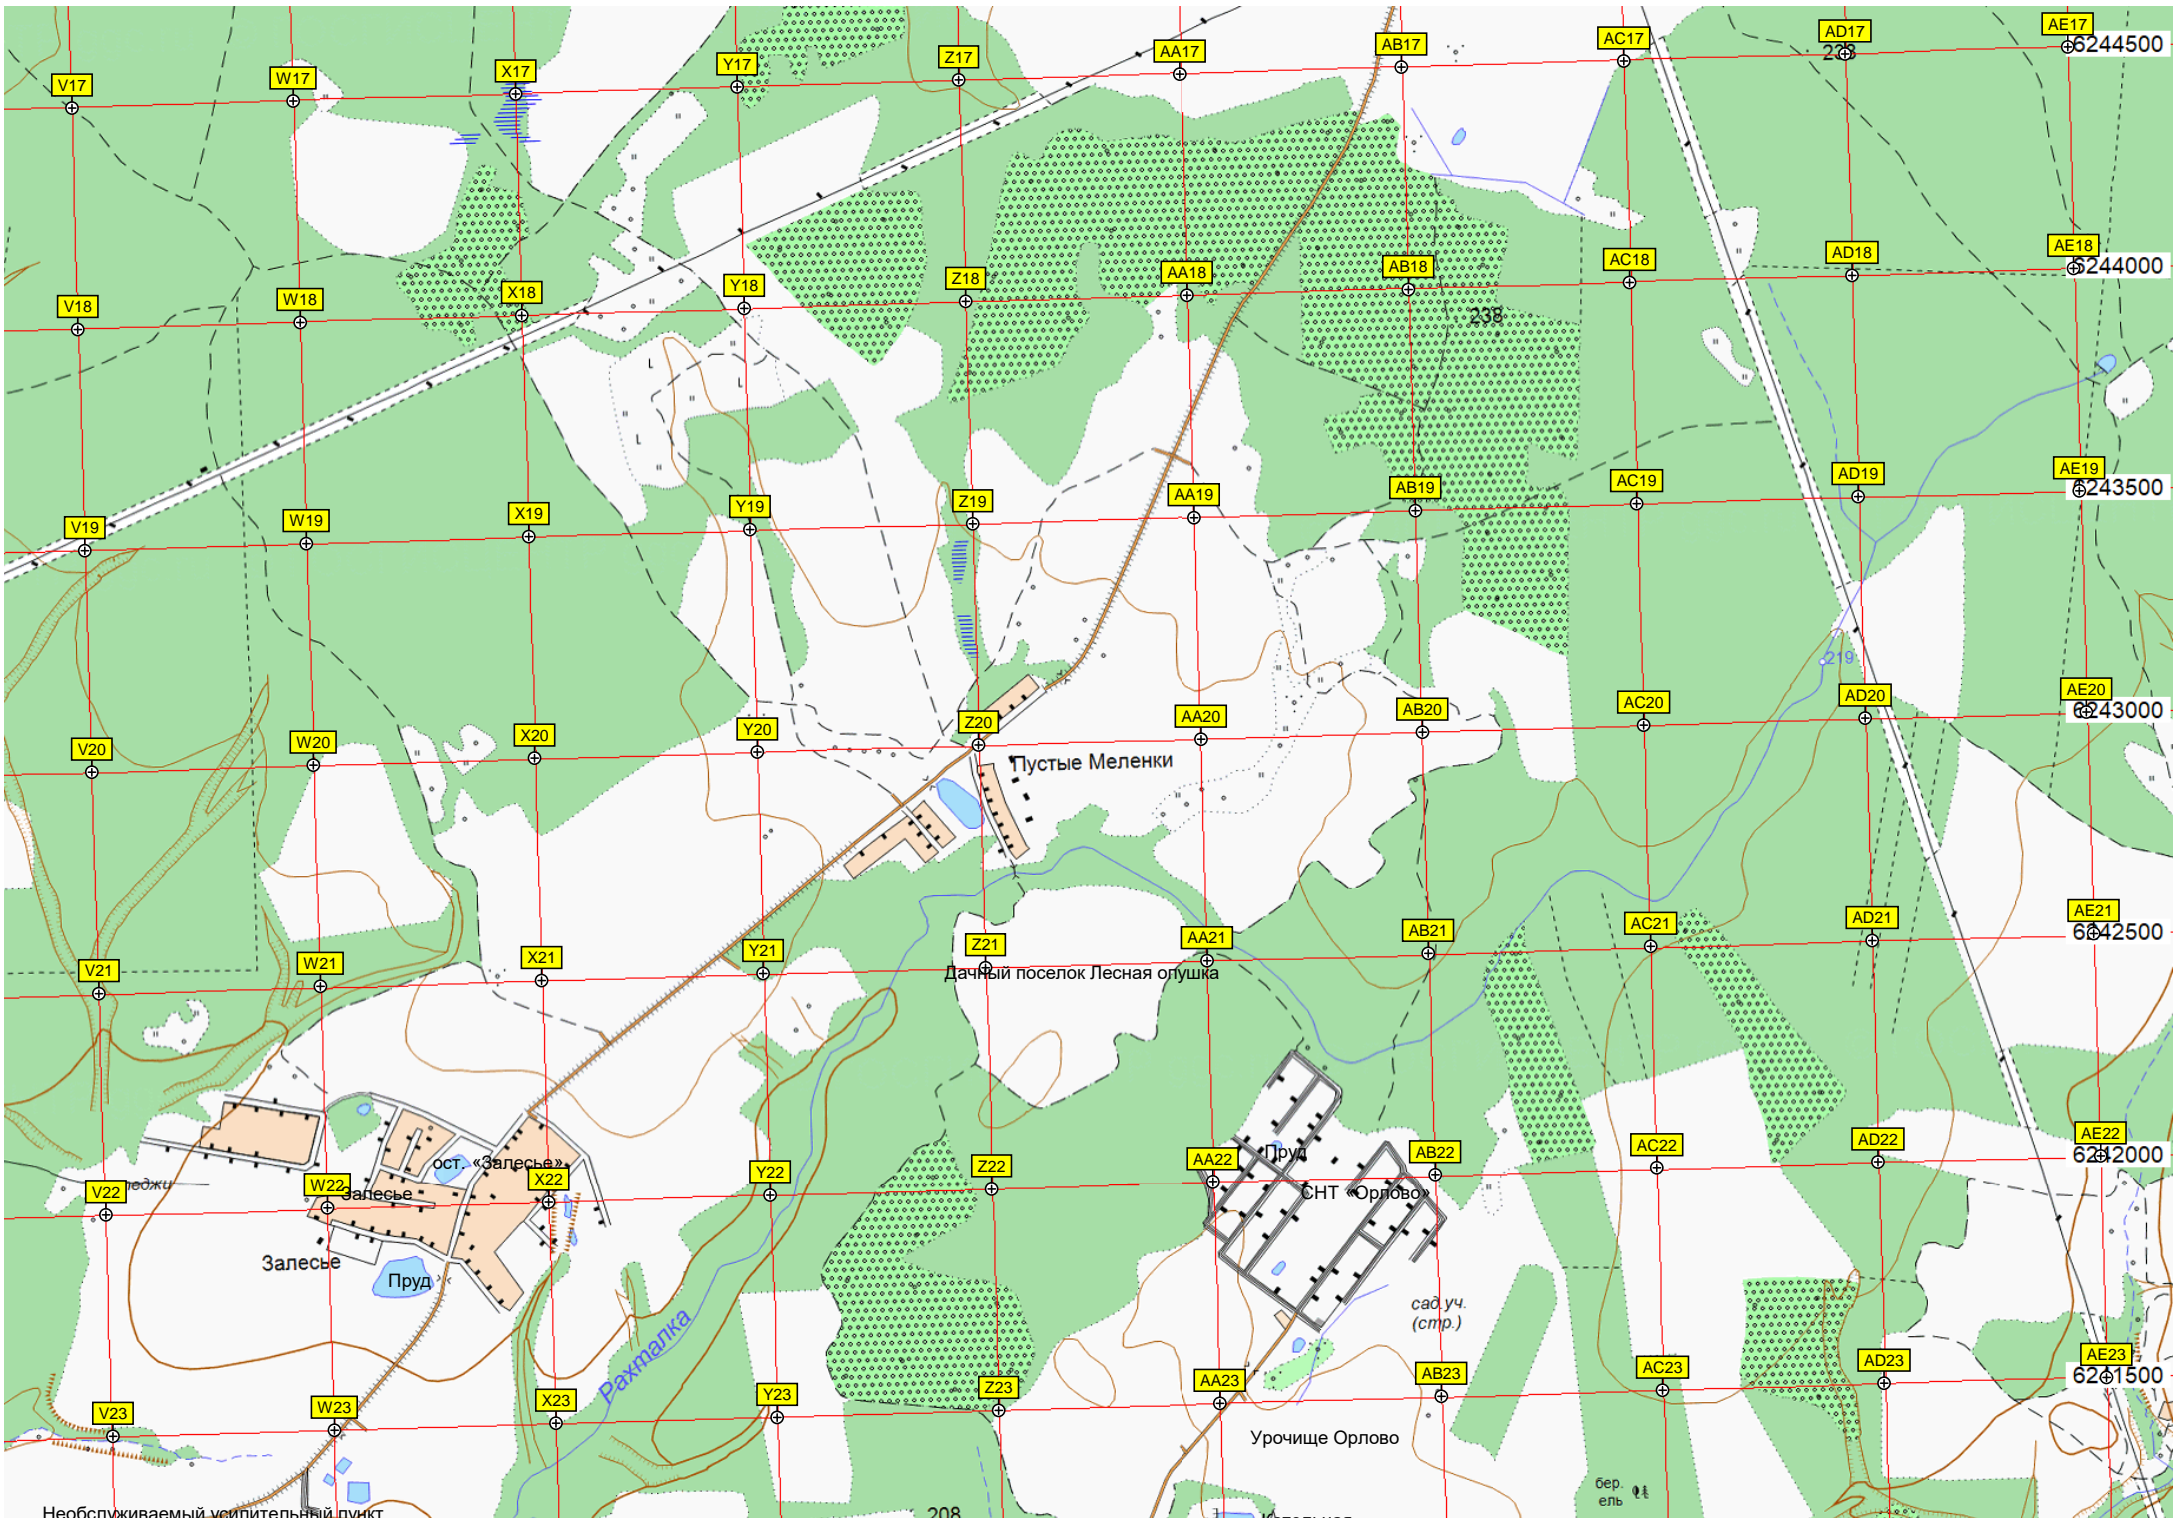

9-й километр, Московского большого кольца А-108 (9)
километра, Московского большого кольца А-108 (8)

Взлётно-посадочная полоса ГВПП 14/32

Необслуживаемый вспомогательный пункт

208

бер. ель

Урочище Орлово

сад. уч. (стр.)

СНТ «Орлово»

Пруд

Дачный поселок Лесная опушка

Тусые Меленки

Залесье

ост. «Залесье»

Пруд