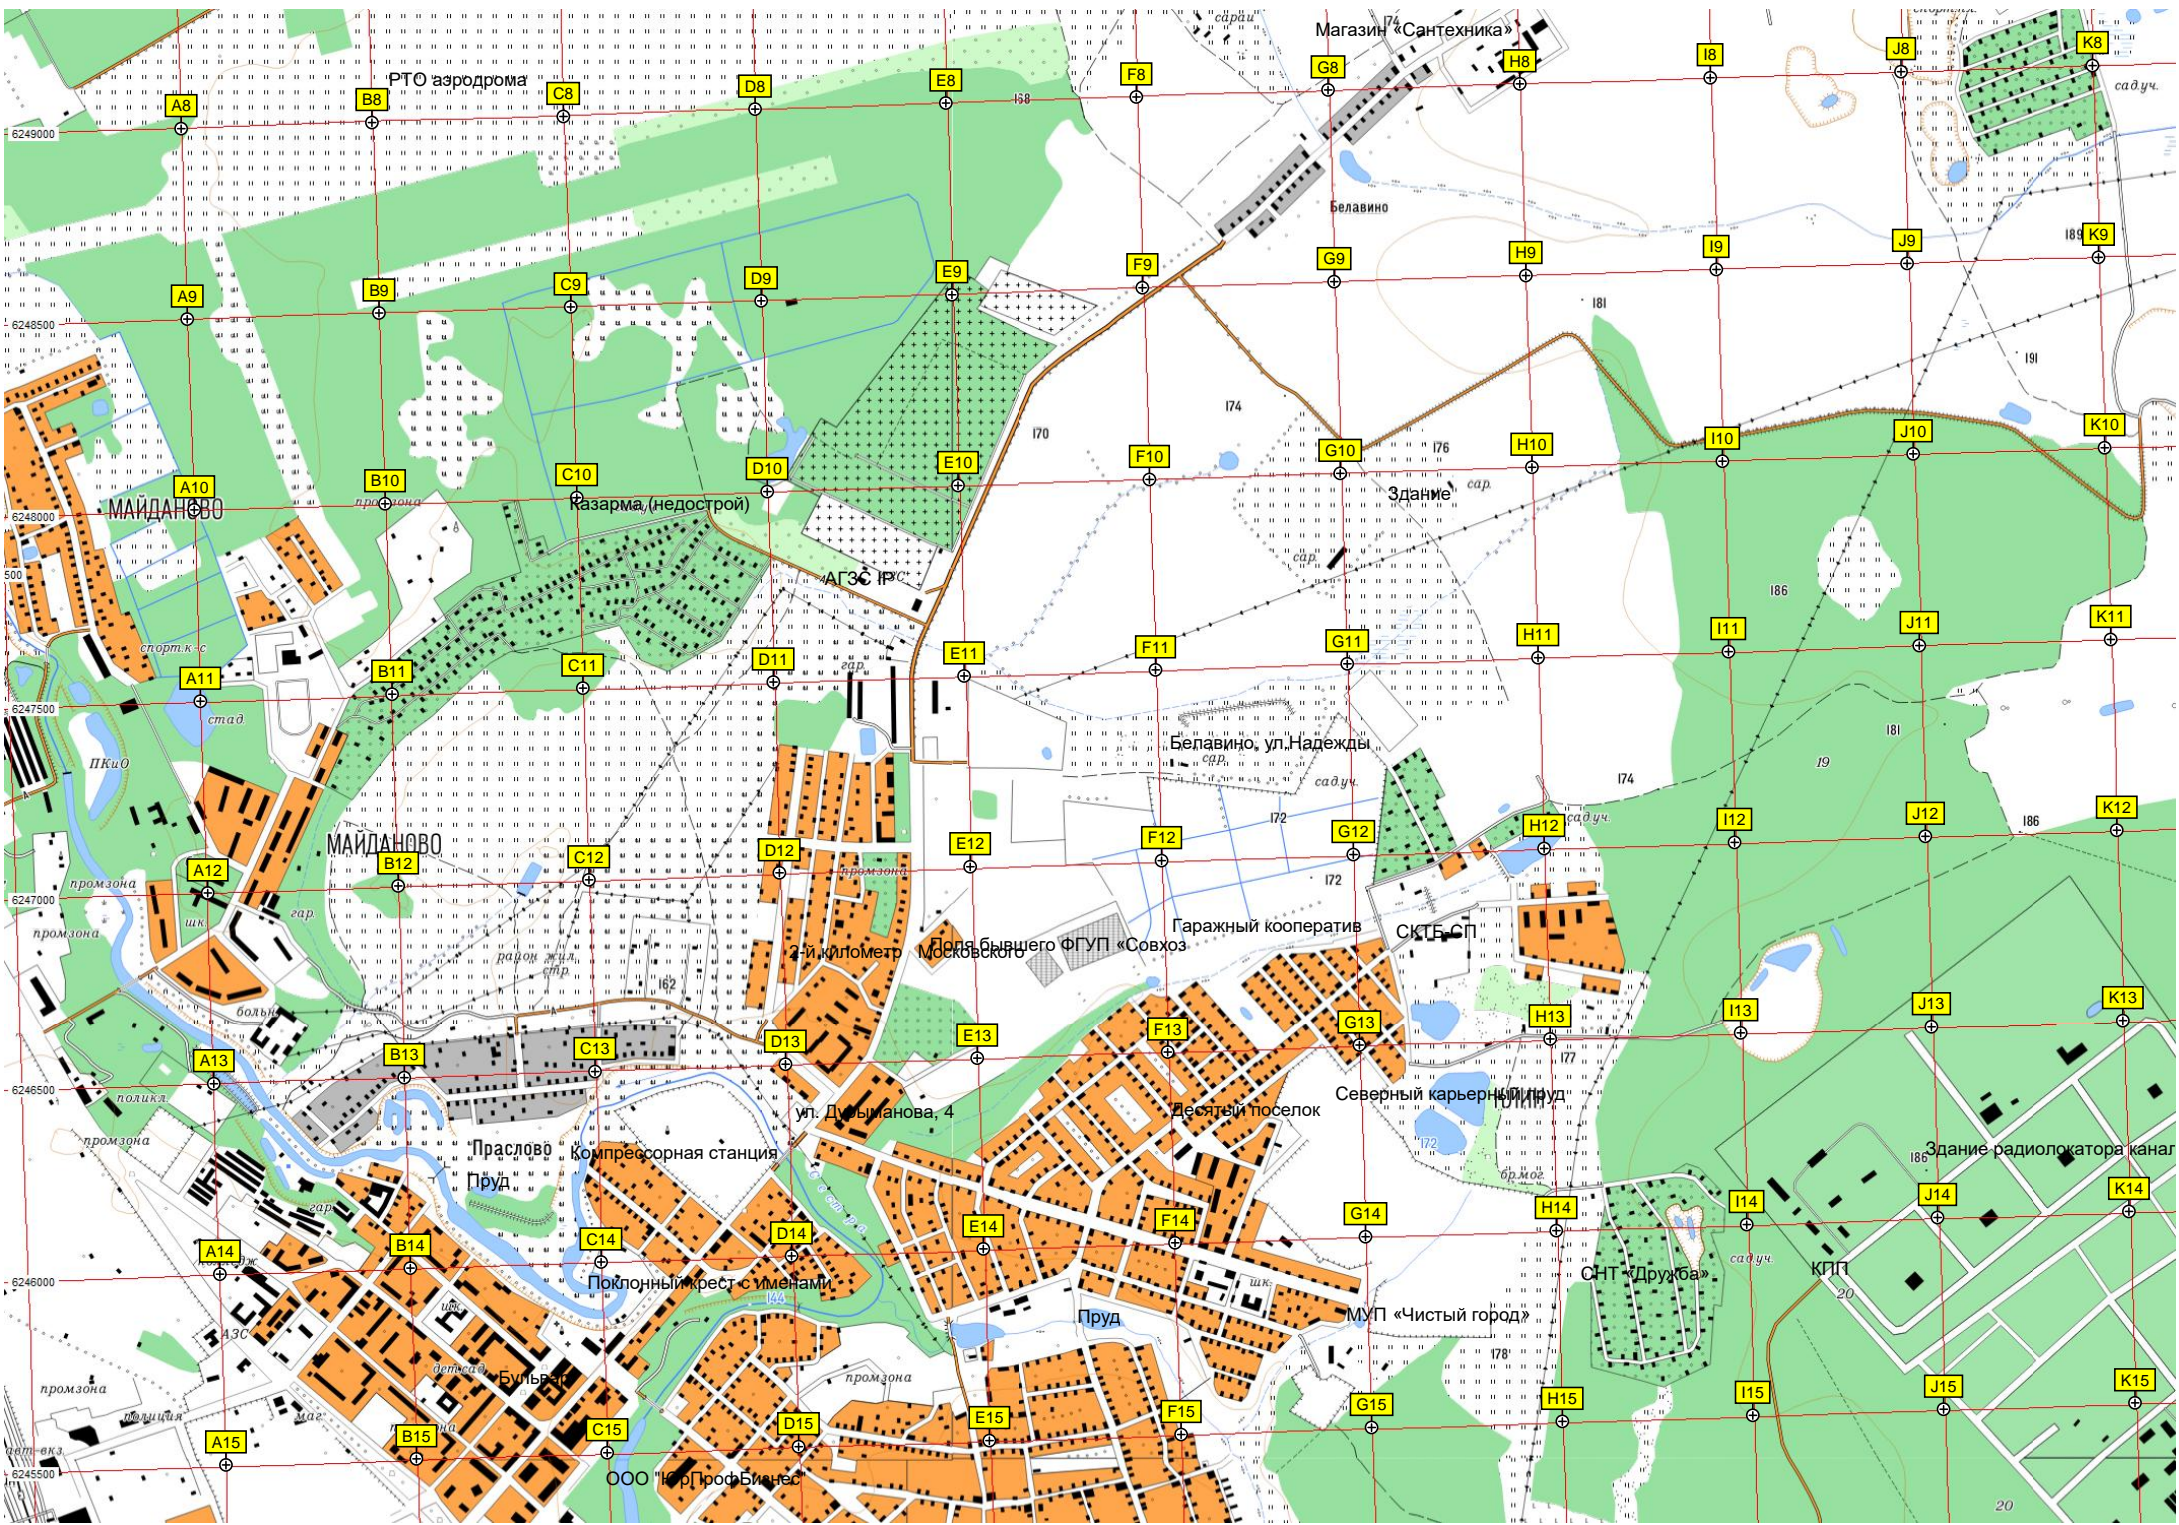

31 ОКТЯБРЯ

ДНП «Большое Шапово»

Плотина

Мал. Шапово

Колодец

Шевелево

Ближний приводной радиомаяк

Ясенево

6-й километр Московского

Трансформаторная подстанция

территория Новошаповской школы

Место гибели генерала

138 146 149 150 155 163 166 167 168 169 170 171 172 173 174 175 176 177 178 179 180 181 182 183 184 185 186 187 188 189 190 191 192 193 194 195 196 197 198 199 200

13 14 15 16 17 18 19 20 21 22 23 24 25 26 27 28 29 30 31 32 33 34 35 36 37 38 39 40 41 42 43 44 45 46 47 48 49 50 51 52 53 54 55 56 57 58 59 60 61 62 63 64 65 66 67 68 69 70 71 72 73 74 75 76 77 78 79 80 81 82 83 84 85 86 87 88 89 90 91 92 93 94 95 96 97 98 99 100