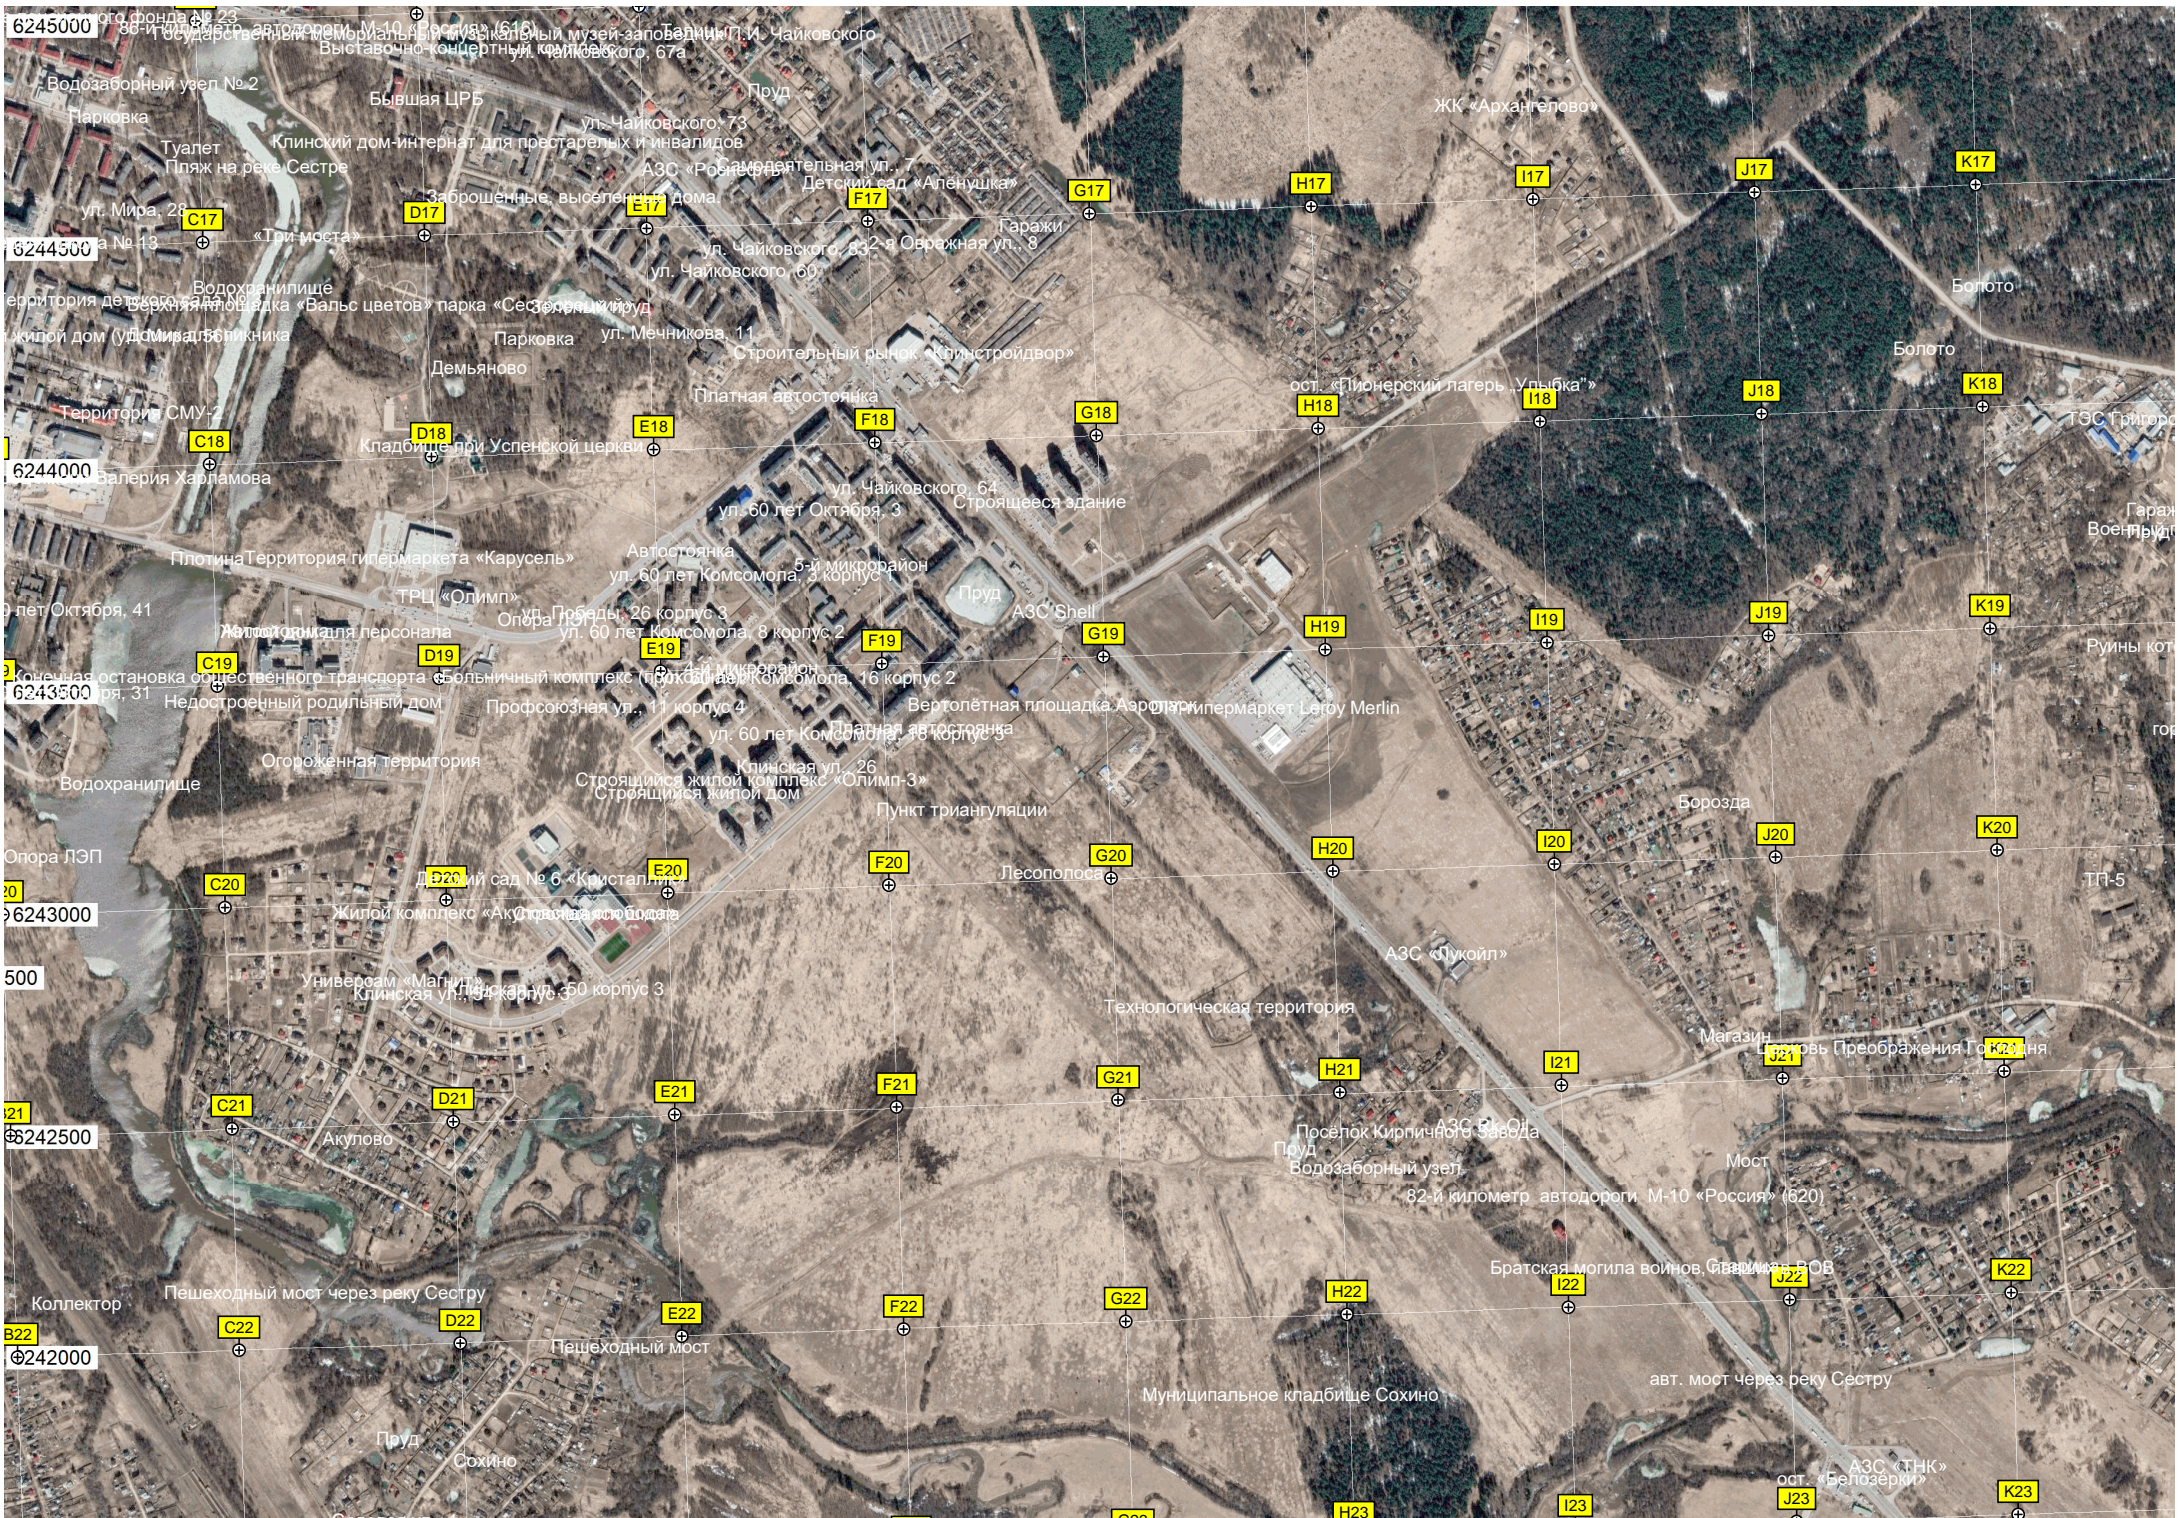

6245000

6244500

6244000

6243500

6243000

6242500

6242000

ого фонда № 23
88-й километр автодороги М-10 «Россия» (616)
Государственный мемориально-заказный музей-заповедник П.И. Чайковского
Выставочно-концертный зал Каляева, 67а

Водозаборный узел №2
Парковка
Туалет
Пляж на реке Сестре
ул. Мира, 28

на №13
Водохранилище
территория детского сада «Вальс цветов» парка «Сезонный сад»
жилой дом (уд.мирад.звоник)

Территория СМУ-2
Балерия Харламова

лет Октября, 41
Железнодорожная территория
Конечная остановка общественного транспорта

Недостроенный родильный дом
Водохранилище
Огороженная территория

Опора ЛЭП
Жилой комплекс «Акулово»
Универсам «Магнит»
Клинская ул. 14 корпус 50 корпус 3

Коллектор
Пешеходный мост через реку Сестру

Пруд
Сохино

Пруд
Сохино

Бывшая ЦРБ
ул. Чайковского, 73
Клинский дом-интернат для престарелых и инвалидов
АЗС «Роснефтегаз»
Детский сад «Аленушка»
Заброшенные, выселенные дома.

ул. Чайковского, 60
ул. Мечникова, 11
Парковка
Демьяново
Строительный рынок «Клинстройдвор»

Платная автостоянка
Кладбище при Успенской церкви
ул. Чайковского, 64
ул. 60 лет Октября, 3

Автостоянка
ул. 60 лет Комсомола, 3 корпус 1
ул. Победы, 26 корпус 3
ул. 60 лет Комсомола, 8 корпус 2

ул. 60 лет Комсомола, 16 корпус 2
Профсоюзная ул., 11 корпус 4
Клинская ул., 26
Строящийся жилой комплекс «Олимп-3»
Строящийся жилой дом

Пункт триангуляции
Лесопоса
Жилой комплекс «Акулово»
ул. 60 лет Комсомола, 18 корпус 4

Акулово

Пешеходный мост

Пешеходный мост

Пруд
ЖК «Архангелово»

Гаражи
ул. Чайковского, 32-я Овражная ул., 8

Строящееся здание
ост. «Пионерский лагерь „Улыбка“»

ул. 60 лет Октября, 3
АЗС Shell
ул. 60 лет Комсомола, 8 корпус 2

Вертолётная площадка
Аэропорт гипермаркет Leroy Merlin
ул. 60 лет Комсомола, 18 корпус 4

Лесопоса
АЗС «Лукойл»

Технологическая территория
Поселок Кирличного Саеда
Пруд
Водозаборный узел

82-й километр автодороги М-10 «Россия» (620)
Братская могила воинов, служивших в ВОВ

Муниципальное кладбище Сохино

Болото
Болото

ТЭС Григорьева
Гараж
Военный

ТЭС Григорьева
Гараж
Военный

Рuinы кот

ТП-5

Магазин
Панов Преображения Тобольника

Мост

авт. мост через реку Сестру

АЗС «ТНК»
ост. «Белозёрки»