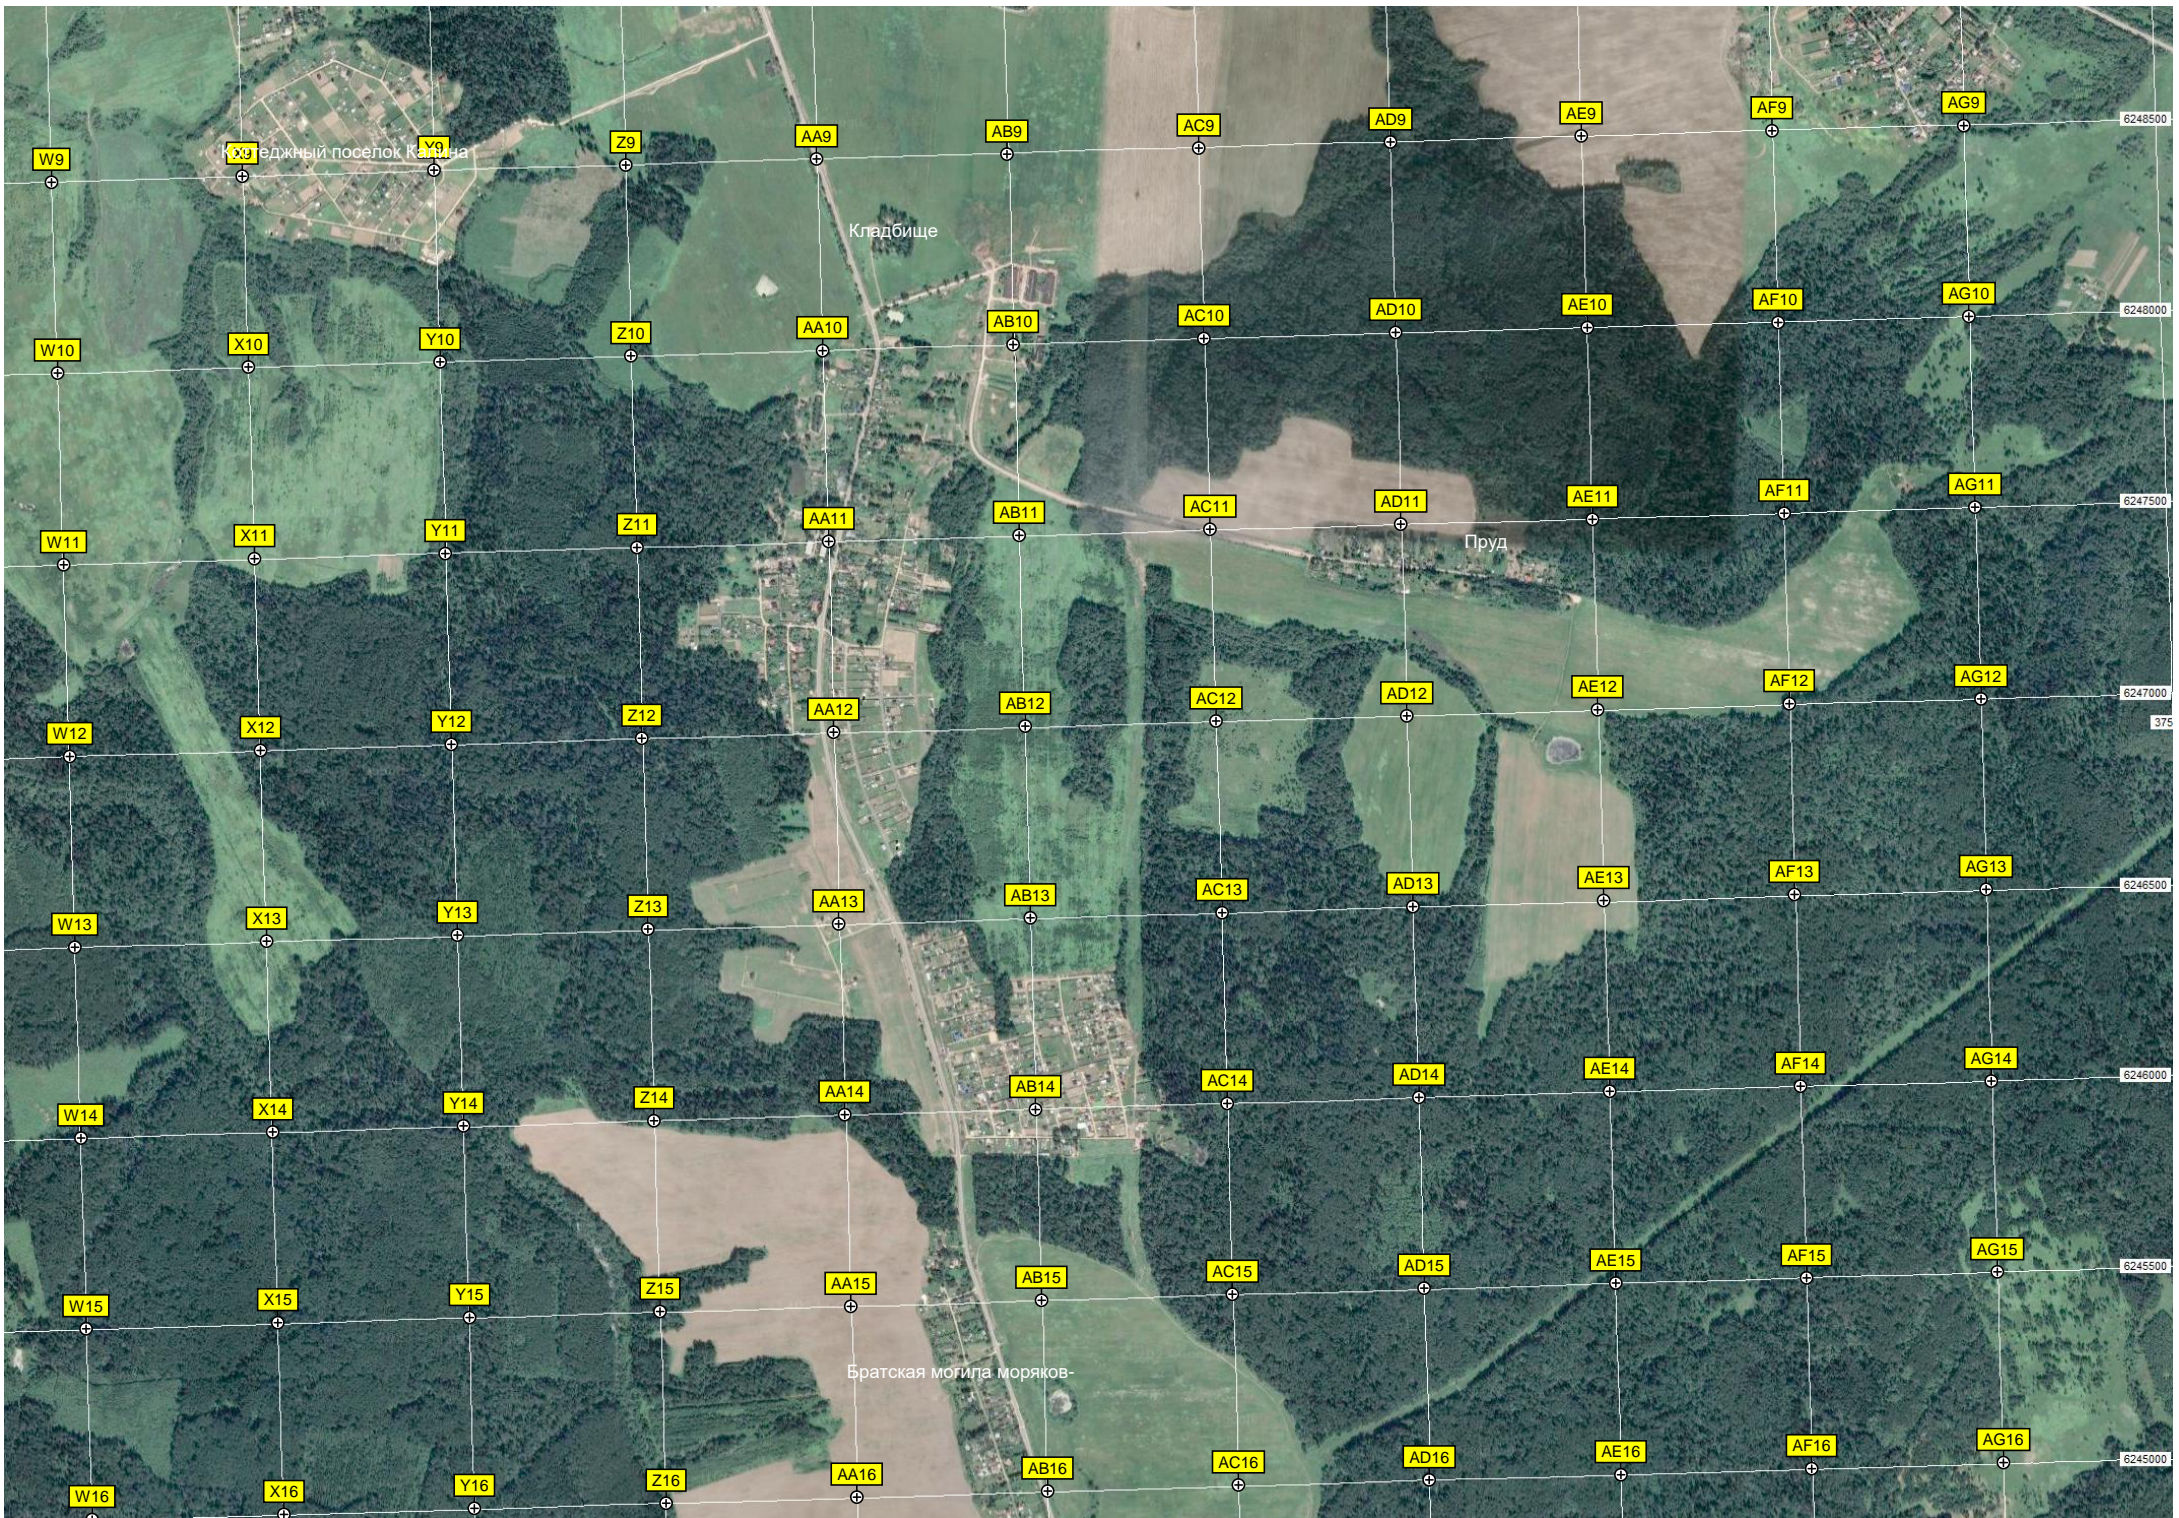

Бурелом

Место гибели Тищенко Владимира

Склад авиационного вооружения

ДНП «Большое Шалово»

Плотина

Колодец

6-й километр Московского

Ближайший приводной радиомаяк

Трансформаторная подстанция
Территория Новошаловской школы

Место гибели генерала

ДПТ

Губ...

Кладбище

Кладбище

Пруд

Братская могила моряков