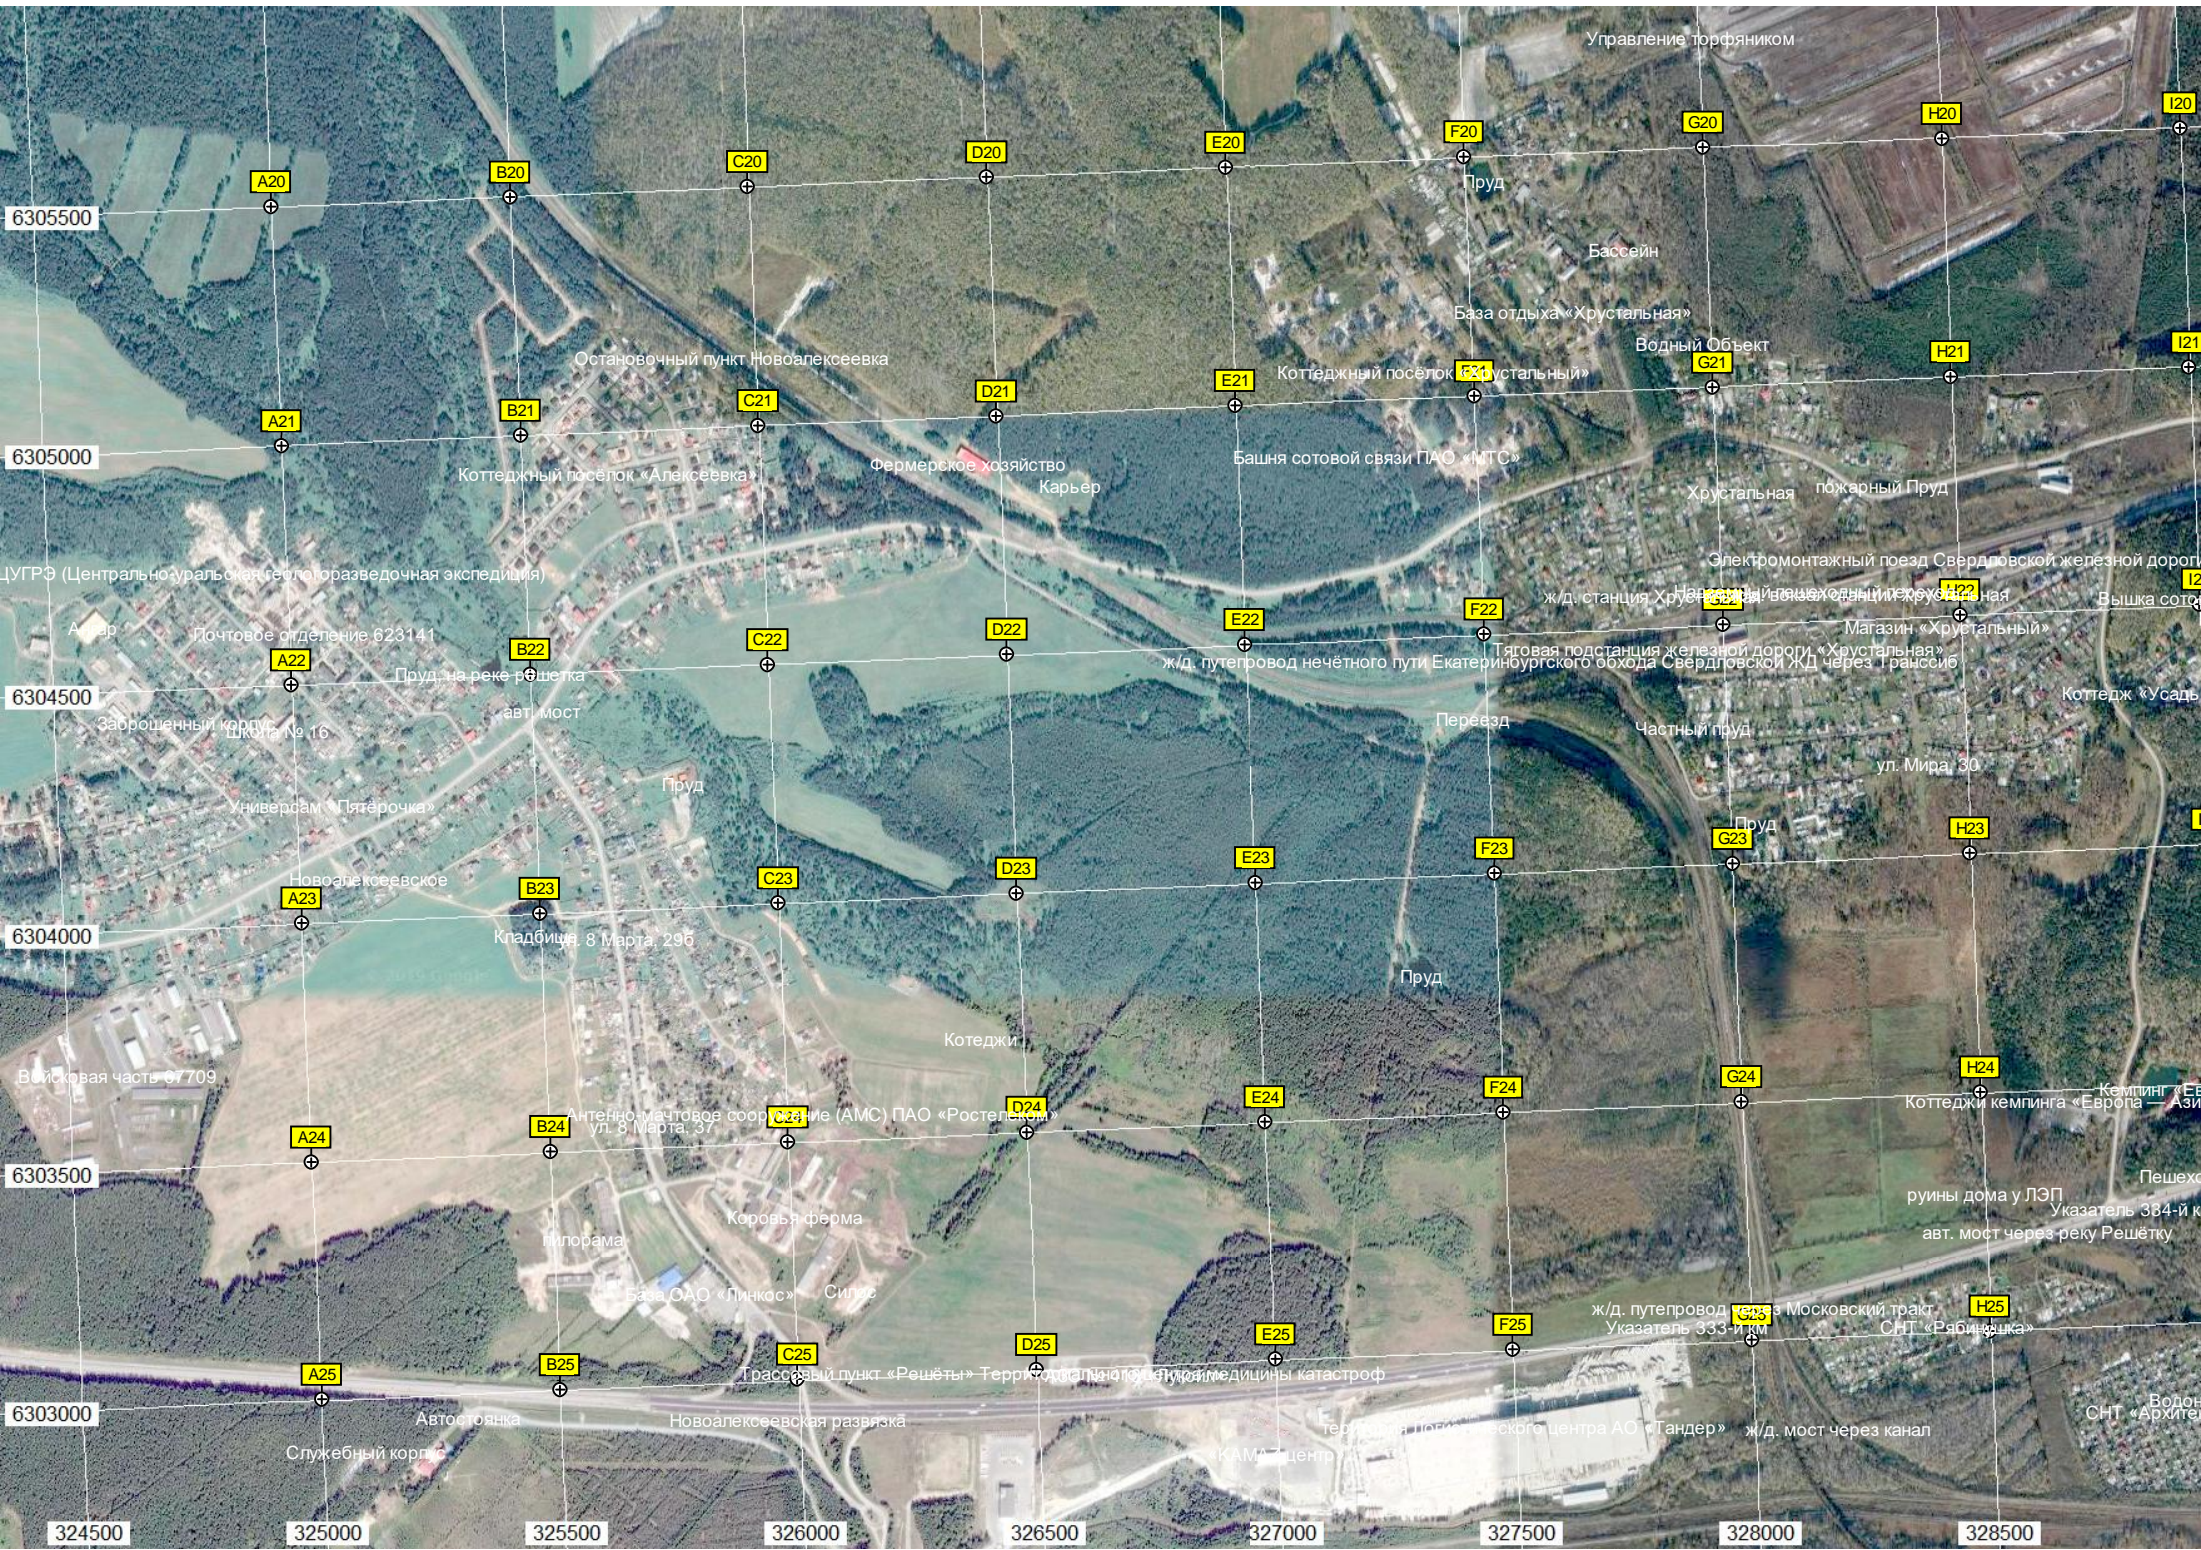

СТ «Василек»

Солнечная ул. 1

Пруд на реке Северке

Северские скалы

Объект водопровода

Квартал 49 Северского лесничества

Отряд №1 ИК №66
Бывшая станция СРД конвоирования

Колония-поселение № 66 ГУФСИН России по Свердловской области

Пост охраны

Мост через реку Чашу

Карьер

СНТ «Кварц-68»

ул. Пушкина, 1Г

ул. Пушкина, 18

Путепровод через Транссиб

Первомайская ул., 10