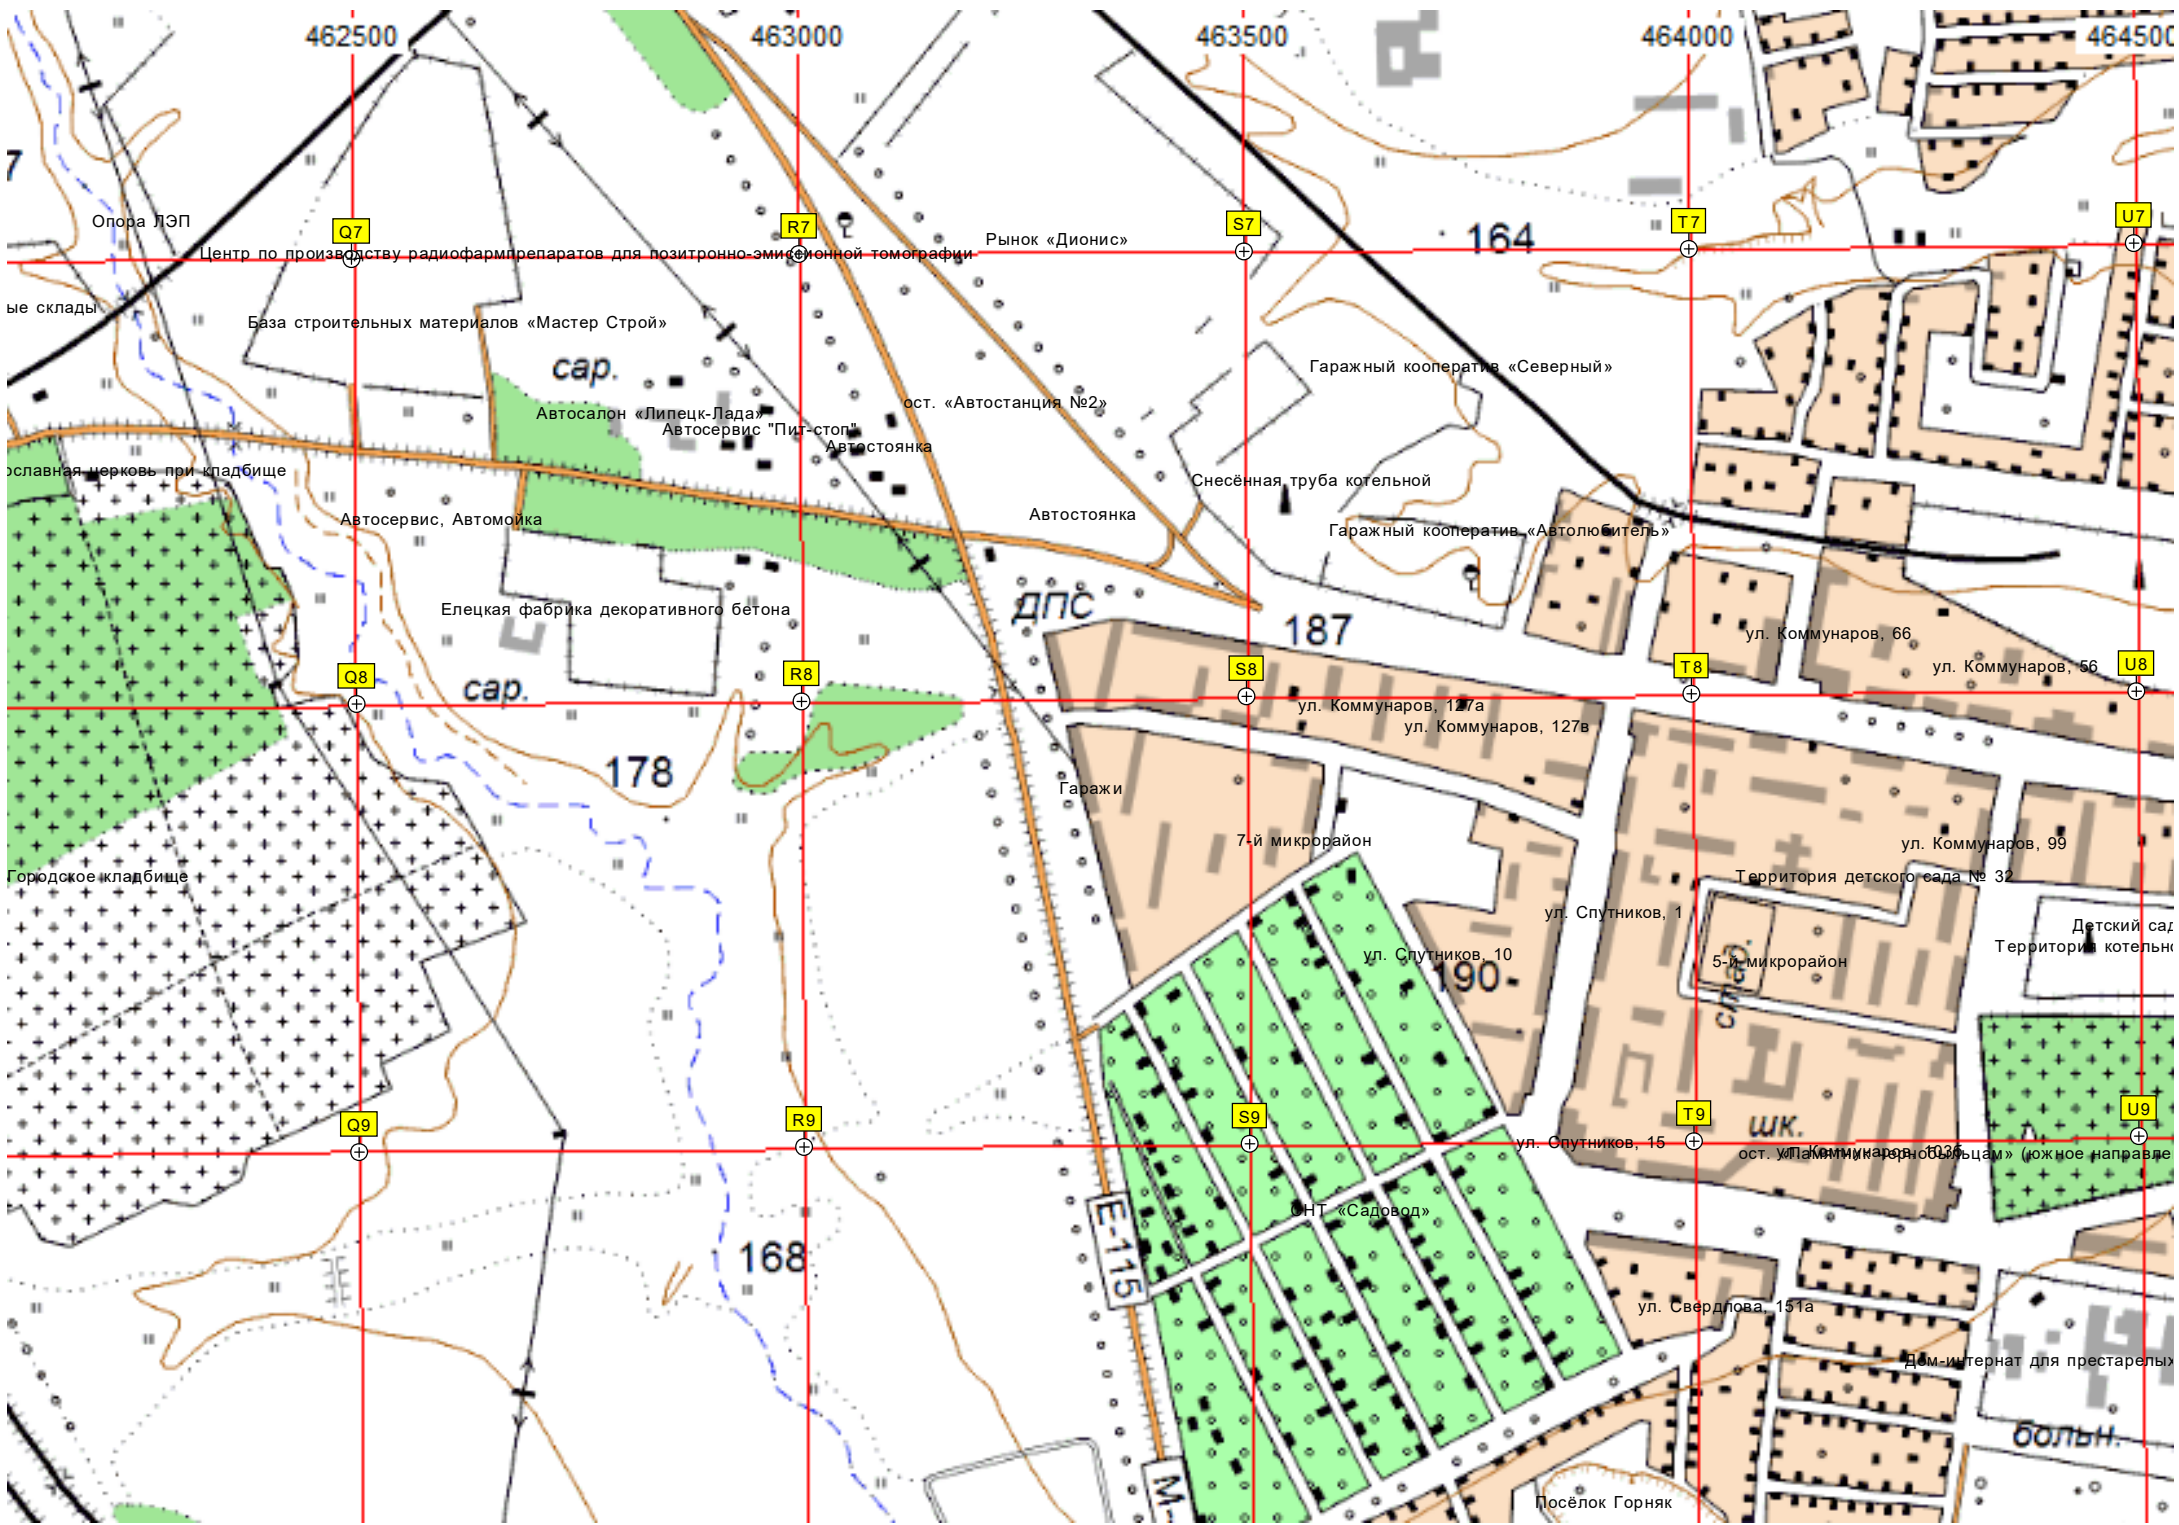

191

178

193

185

193

свх. Ключ Жизни

ХСО "Ключ Жизни"

2-я Садовая ул., 12

2-я Садовая ул., 2

Ключ Жизни

189

161

1-й Лесной пер., 15

L10

M10

N10