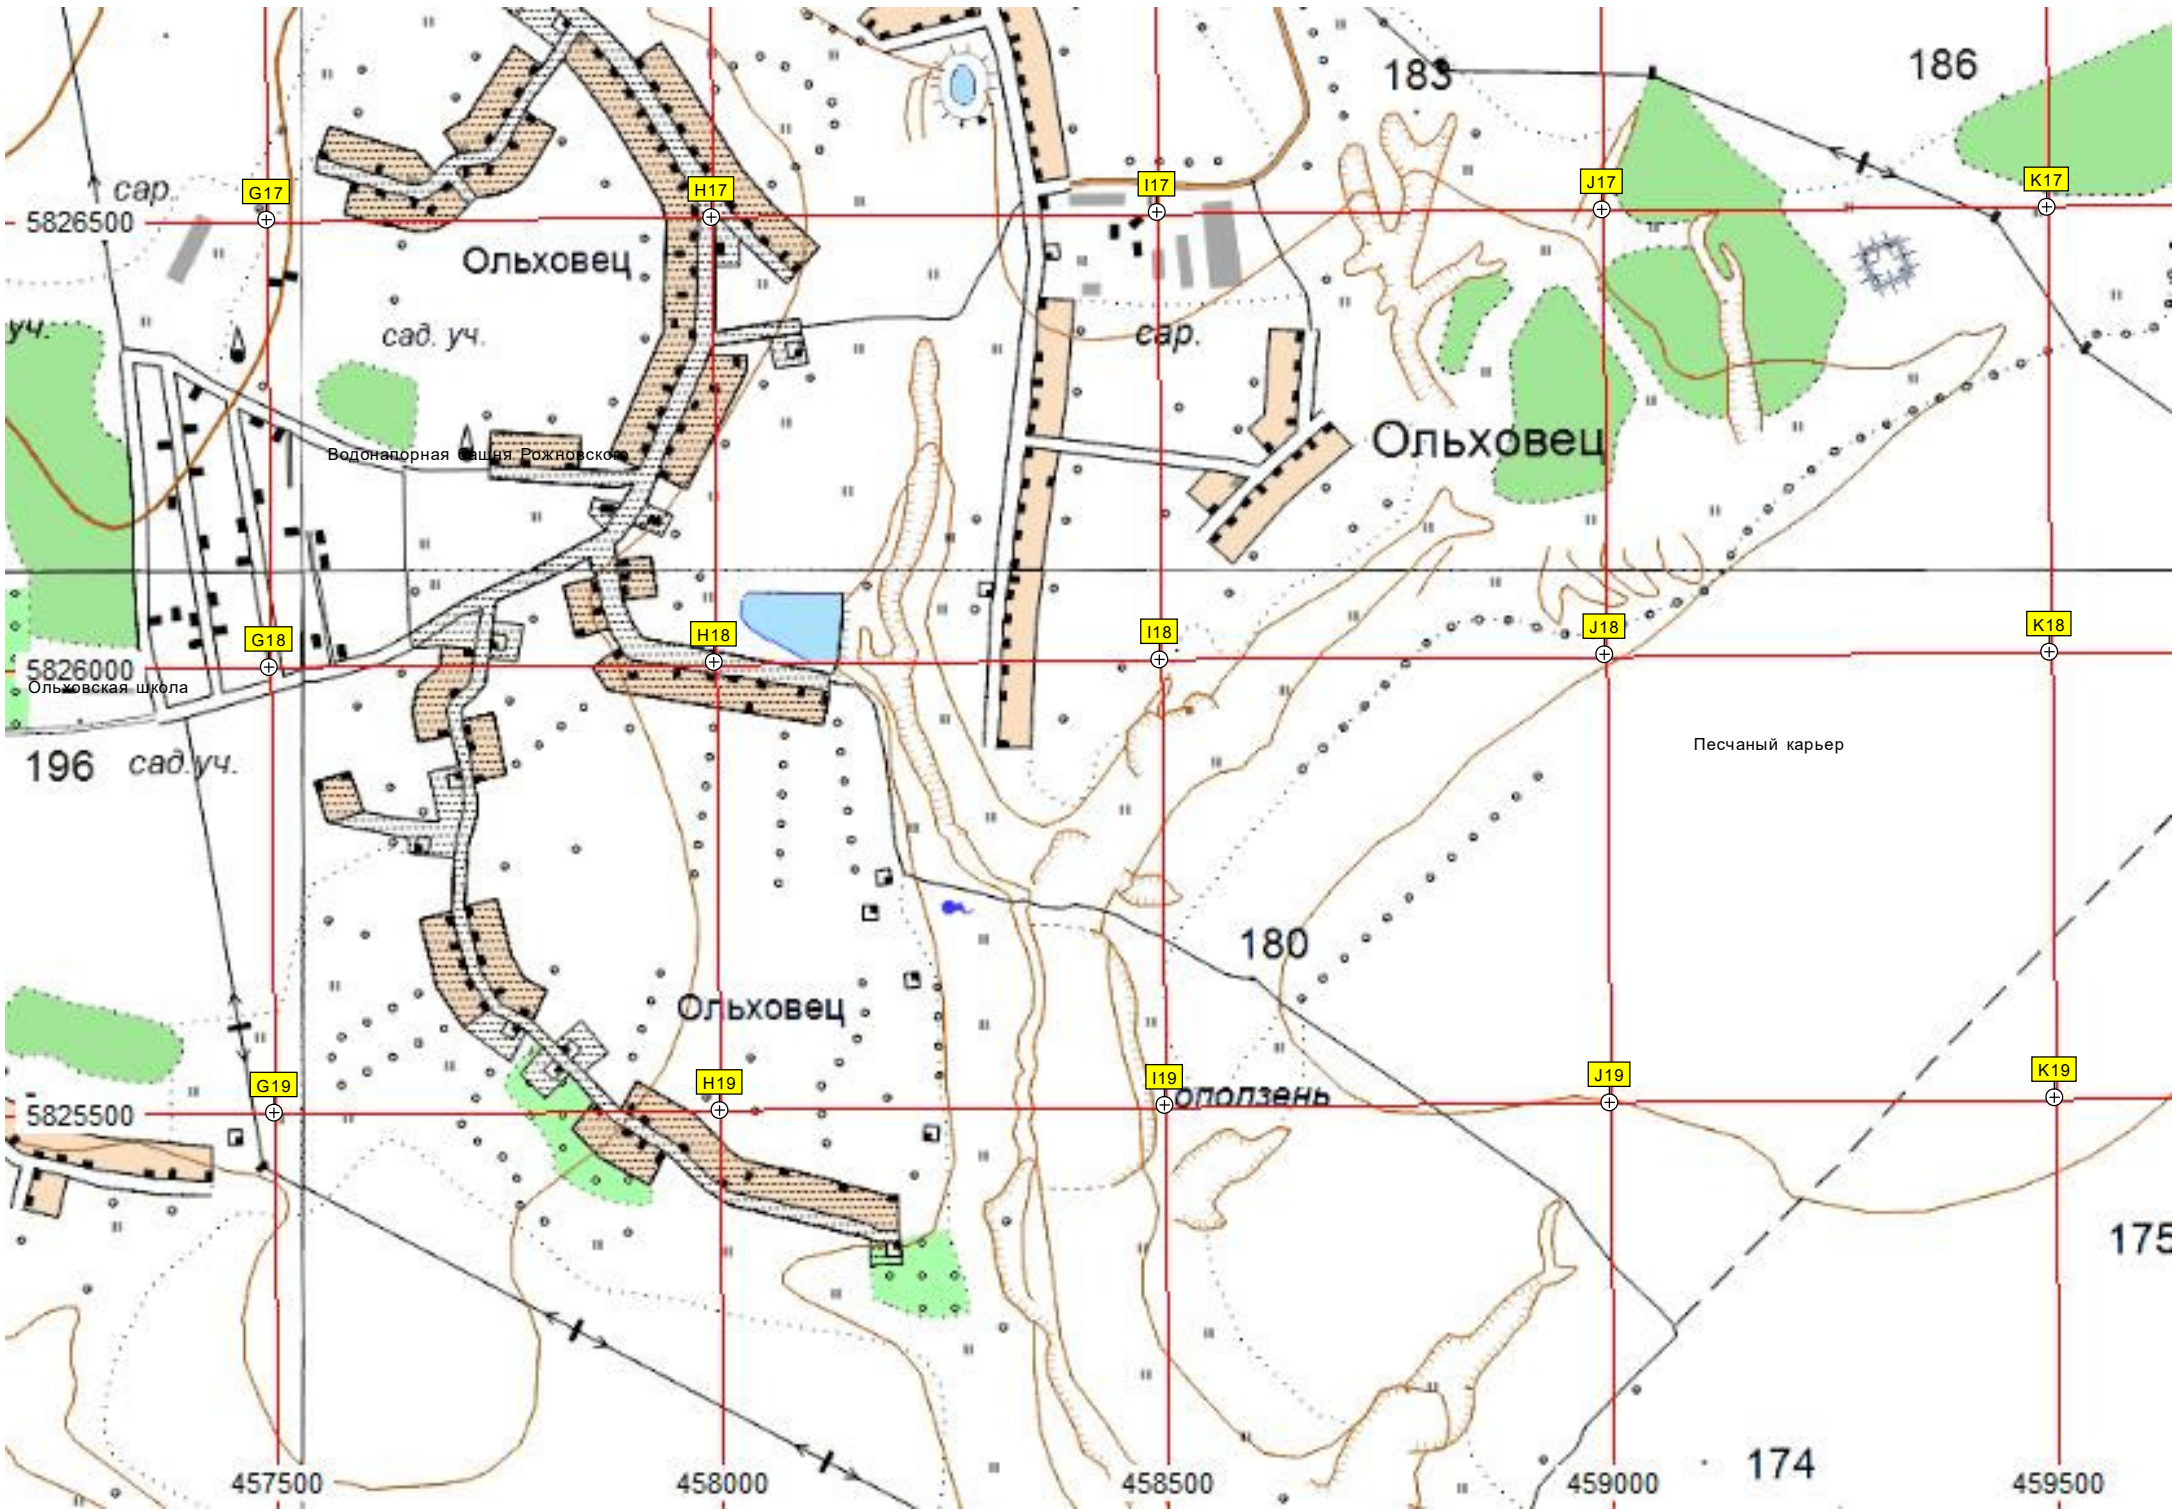

Ольховец

Ольховец

Ольховец

Оползень

Песчаный карьер

Водонапорная башня Рожновского

Ольховская школа

G17

H17

I17

J17

K17

G18

H18

I18

J18

K18

G19

H19

I19

J19

K19

сар.
5826500

5826000

5825500

457500

458000

458500

459000

459500

185

186

180

175

174

196 сад.уч.

уч.

сар.

сар.

сад. уч.