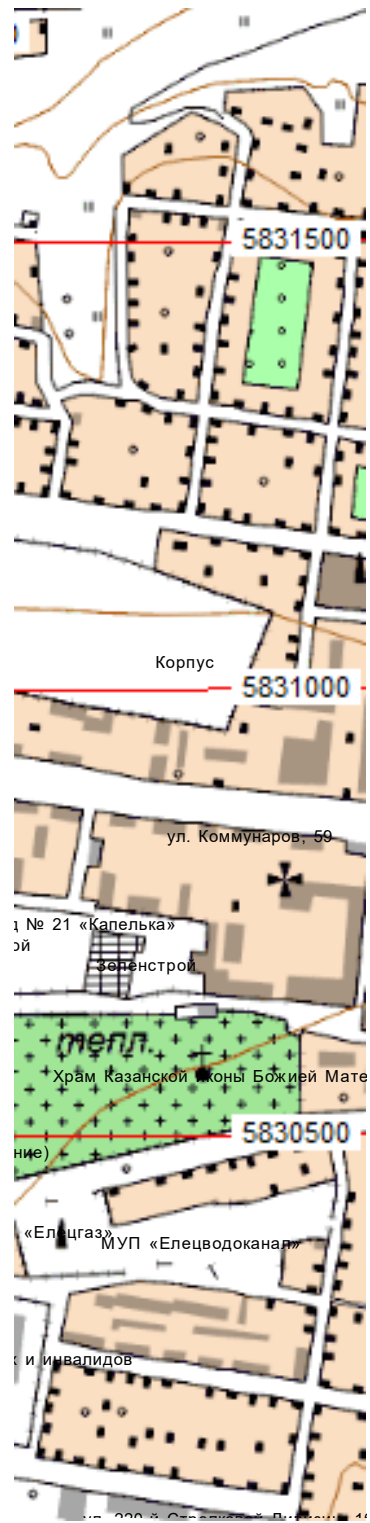

Пруд

Нефтебаза

Пункт приёма металлолома

ж.д. переезд

Угольн

Правс

P-119

КПП

191

178

193

185

193

свх. Ключ Жизни

ХСО "Ключ Жизни"

2-я Садовая ул., 12

2-я Садовая ул., 2

Ключ Жизни

189

161

1-й Лесной пер., 15

L10

M10

N10