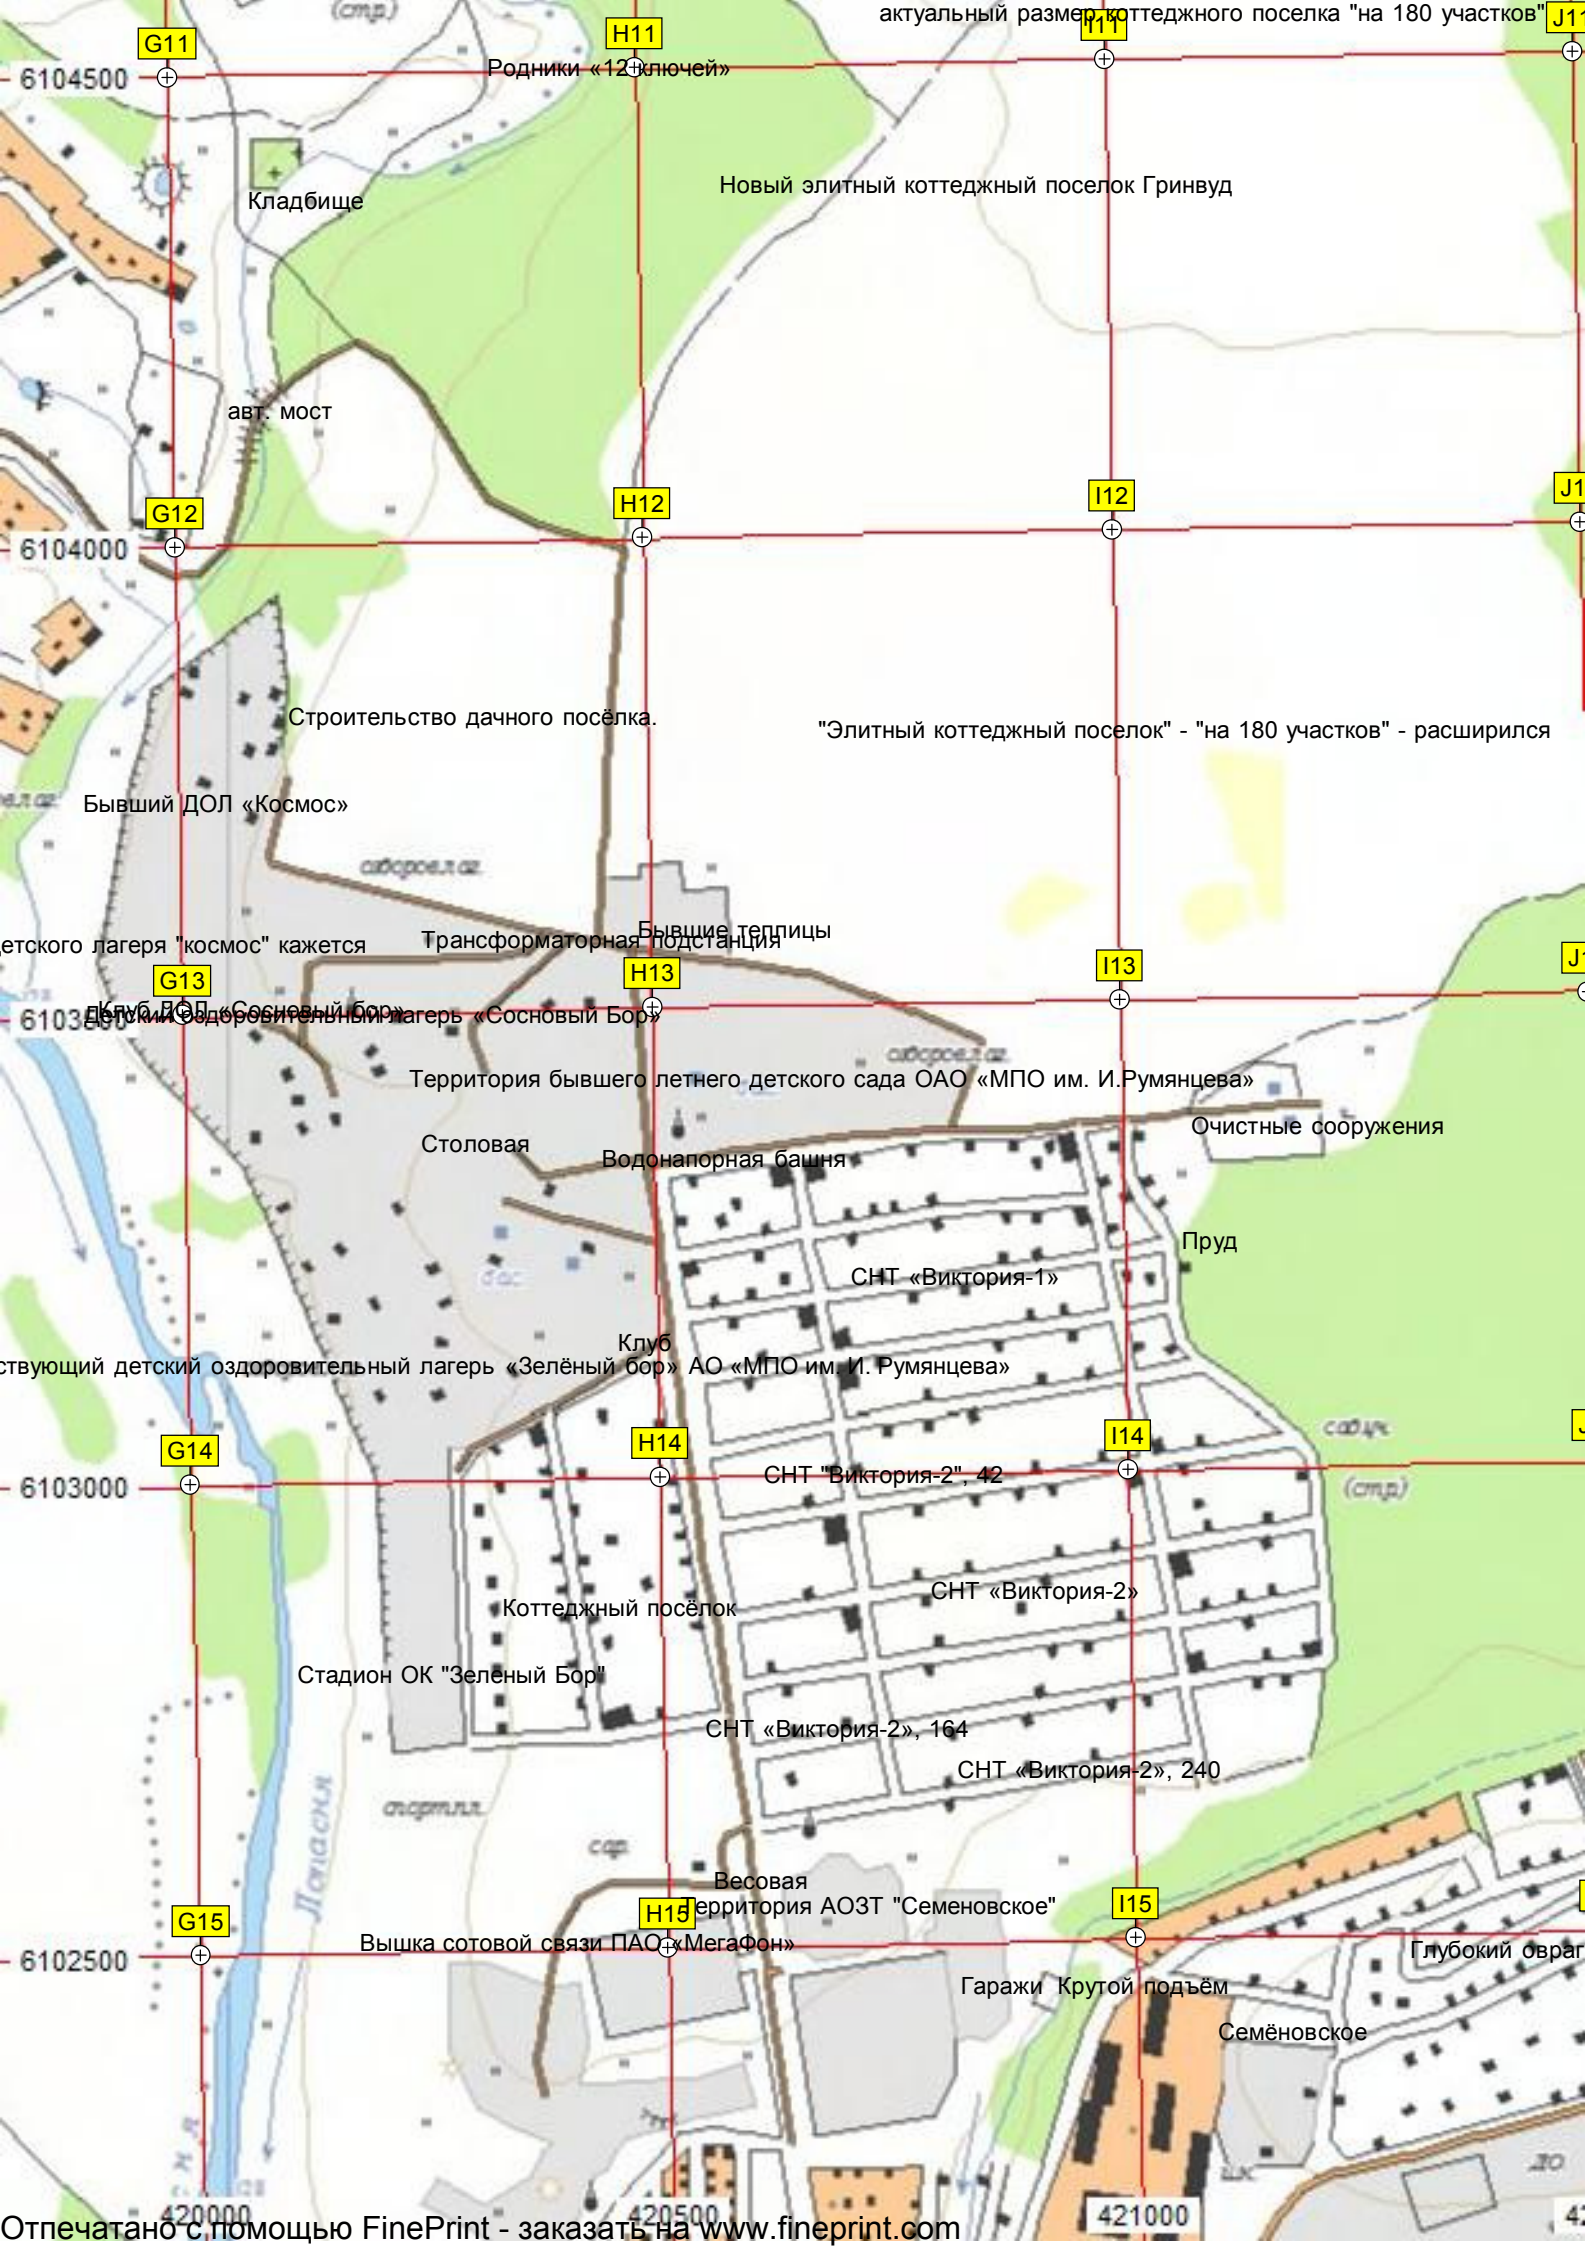

Дамба

Дамба

Водонапорная башня

Памятник Ленину

Памятник односельчанам, погибшим в ВОВ

Строящийся КП "Лесной остров"

Ананыно

Кладбище

Родник

Заболоч

Ананыно

Место старой церкви

Руины пионерлагеря

СНТ «Луч-3»

Грибные места

Питомник

Заброшенное кладбище

СНТ «Отрада»

319-й километр Московского большого кольца А-108 (319)

318-й километр

Пруд
ул. 40 лет Победы, 69

СНТ Нефтяник