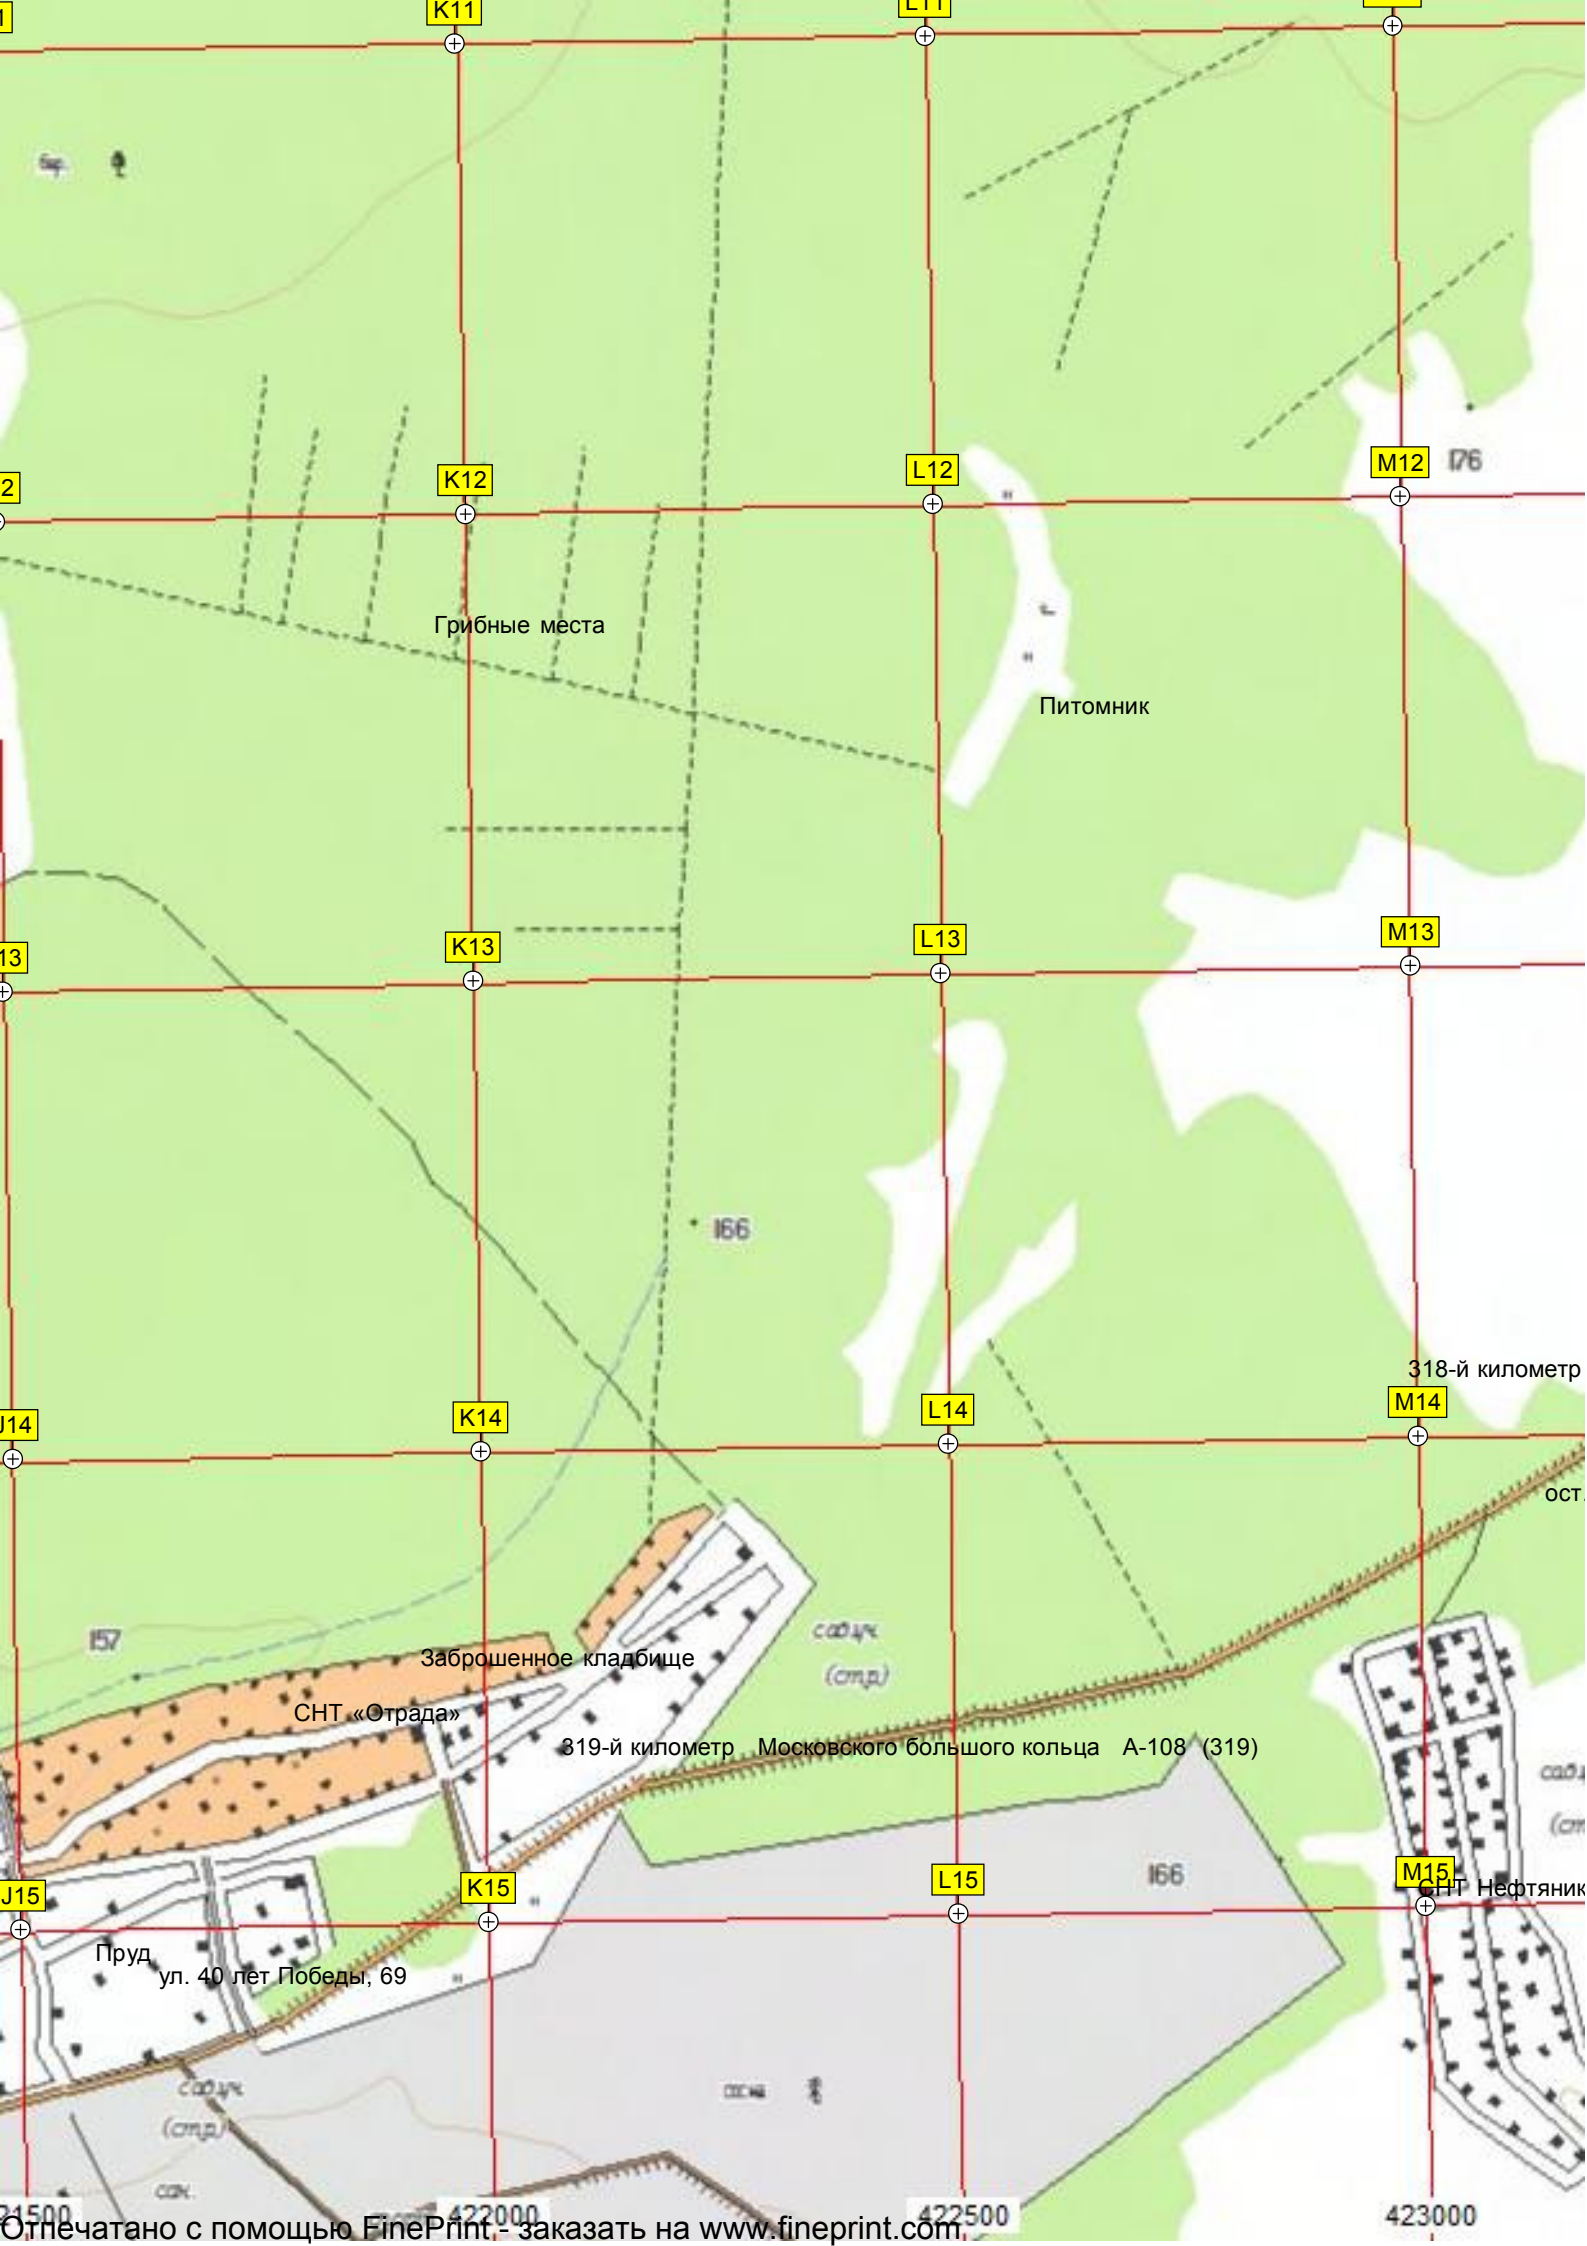

Дамба

Дамба

Водонапорная башня

Памятник Ленину

Памятник односельчанам, погибшим в ВОВ

Строящийся КП "Лесной остров"

Ананыно

Кладбище

Родник

Заболоч

Ананыно

Место старой церкви

Руины пионерлагеря

СНТ «Луч-3»

Грибные места

Питомник

Заброшенное кладбище

СНТ «Отрада»

319-й километр Московского большого кольца А-108 (319)

318-й километр

Пруд
ул. 40 лет Победы, 69

СНТ Нефтяник