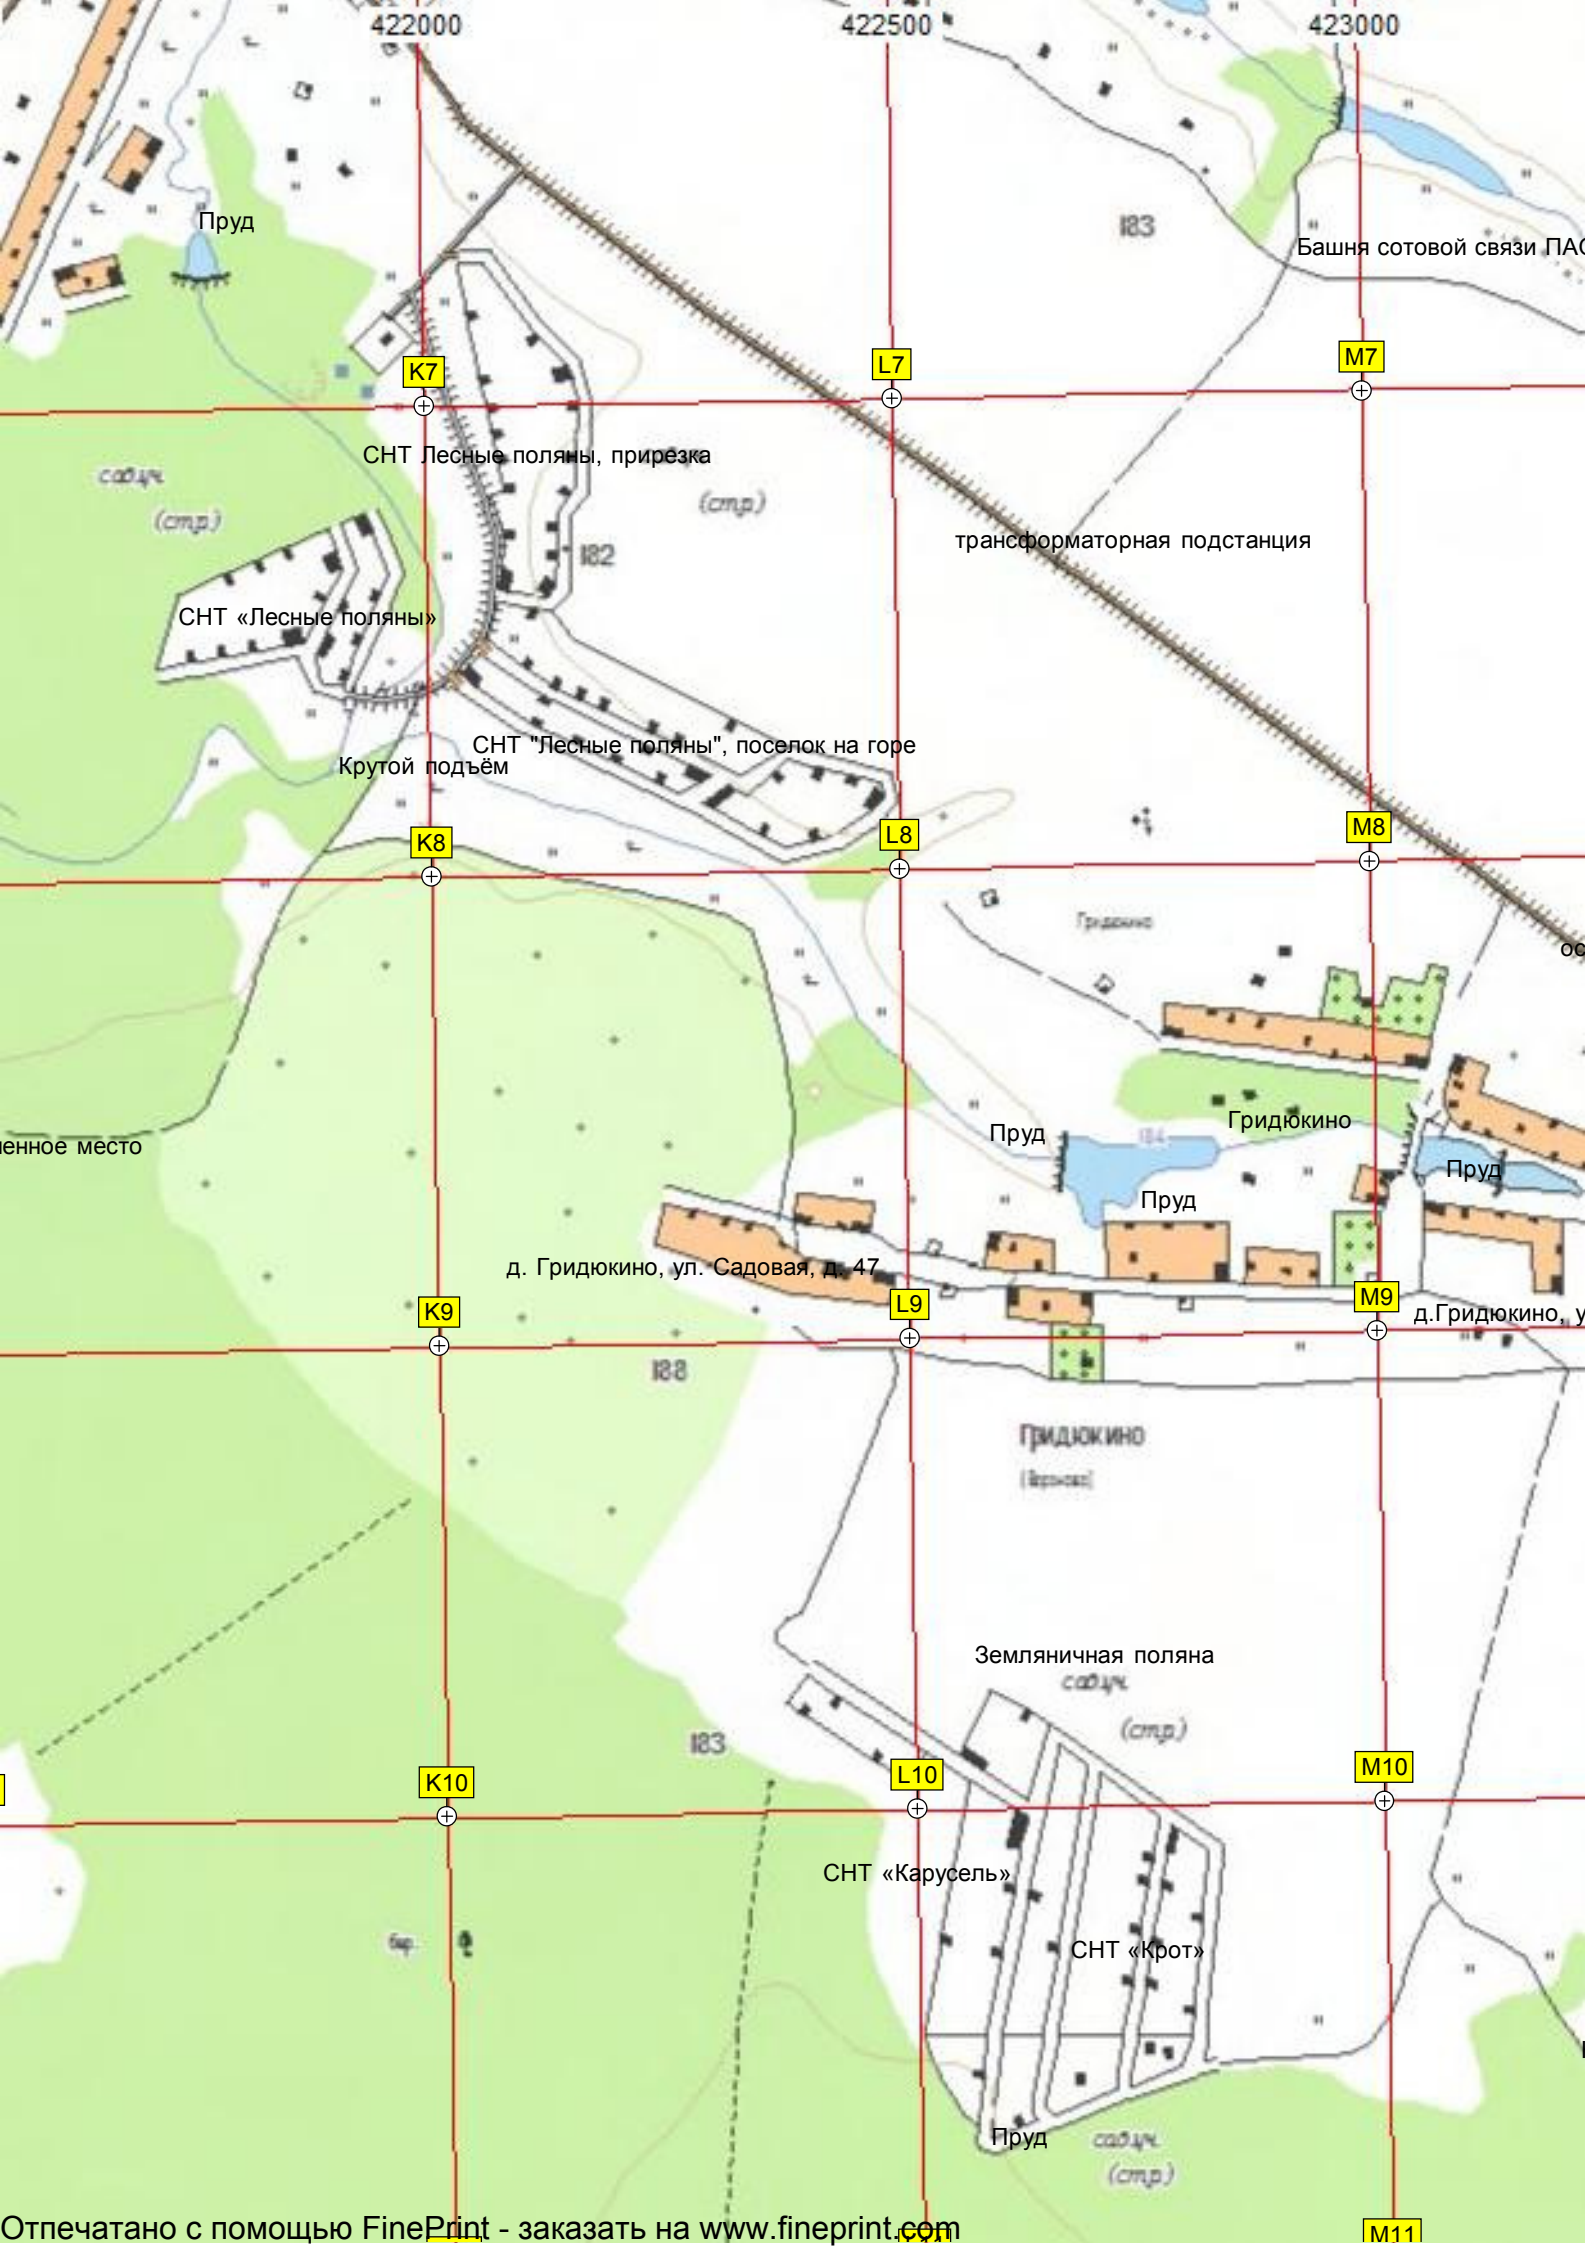

Дамба

Дамба

Водонапорная башня

Памятник Ленину

Памятник односельчанам, погибшим в ВОВ

Строящийся КП "Лесной остров"

Ананыно

Кладбище

Родник

Заболоч

Ананыно

Место старой церкви

Руины пионерлагеря

СНТ «Луч-3»

Грибные места

Питомник

Заброшенное кладбище

СНТ «Отрада»

319-й километр Московского большого кольца А-108 (319)

318-й километр

Пруд
ул. 40 лет Победы, 69

СНТ Нефтяник