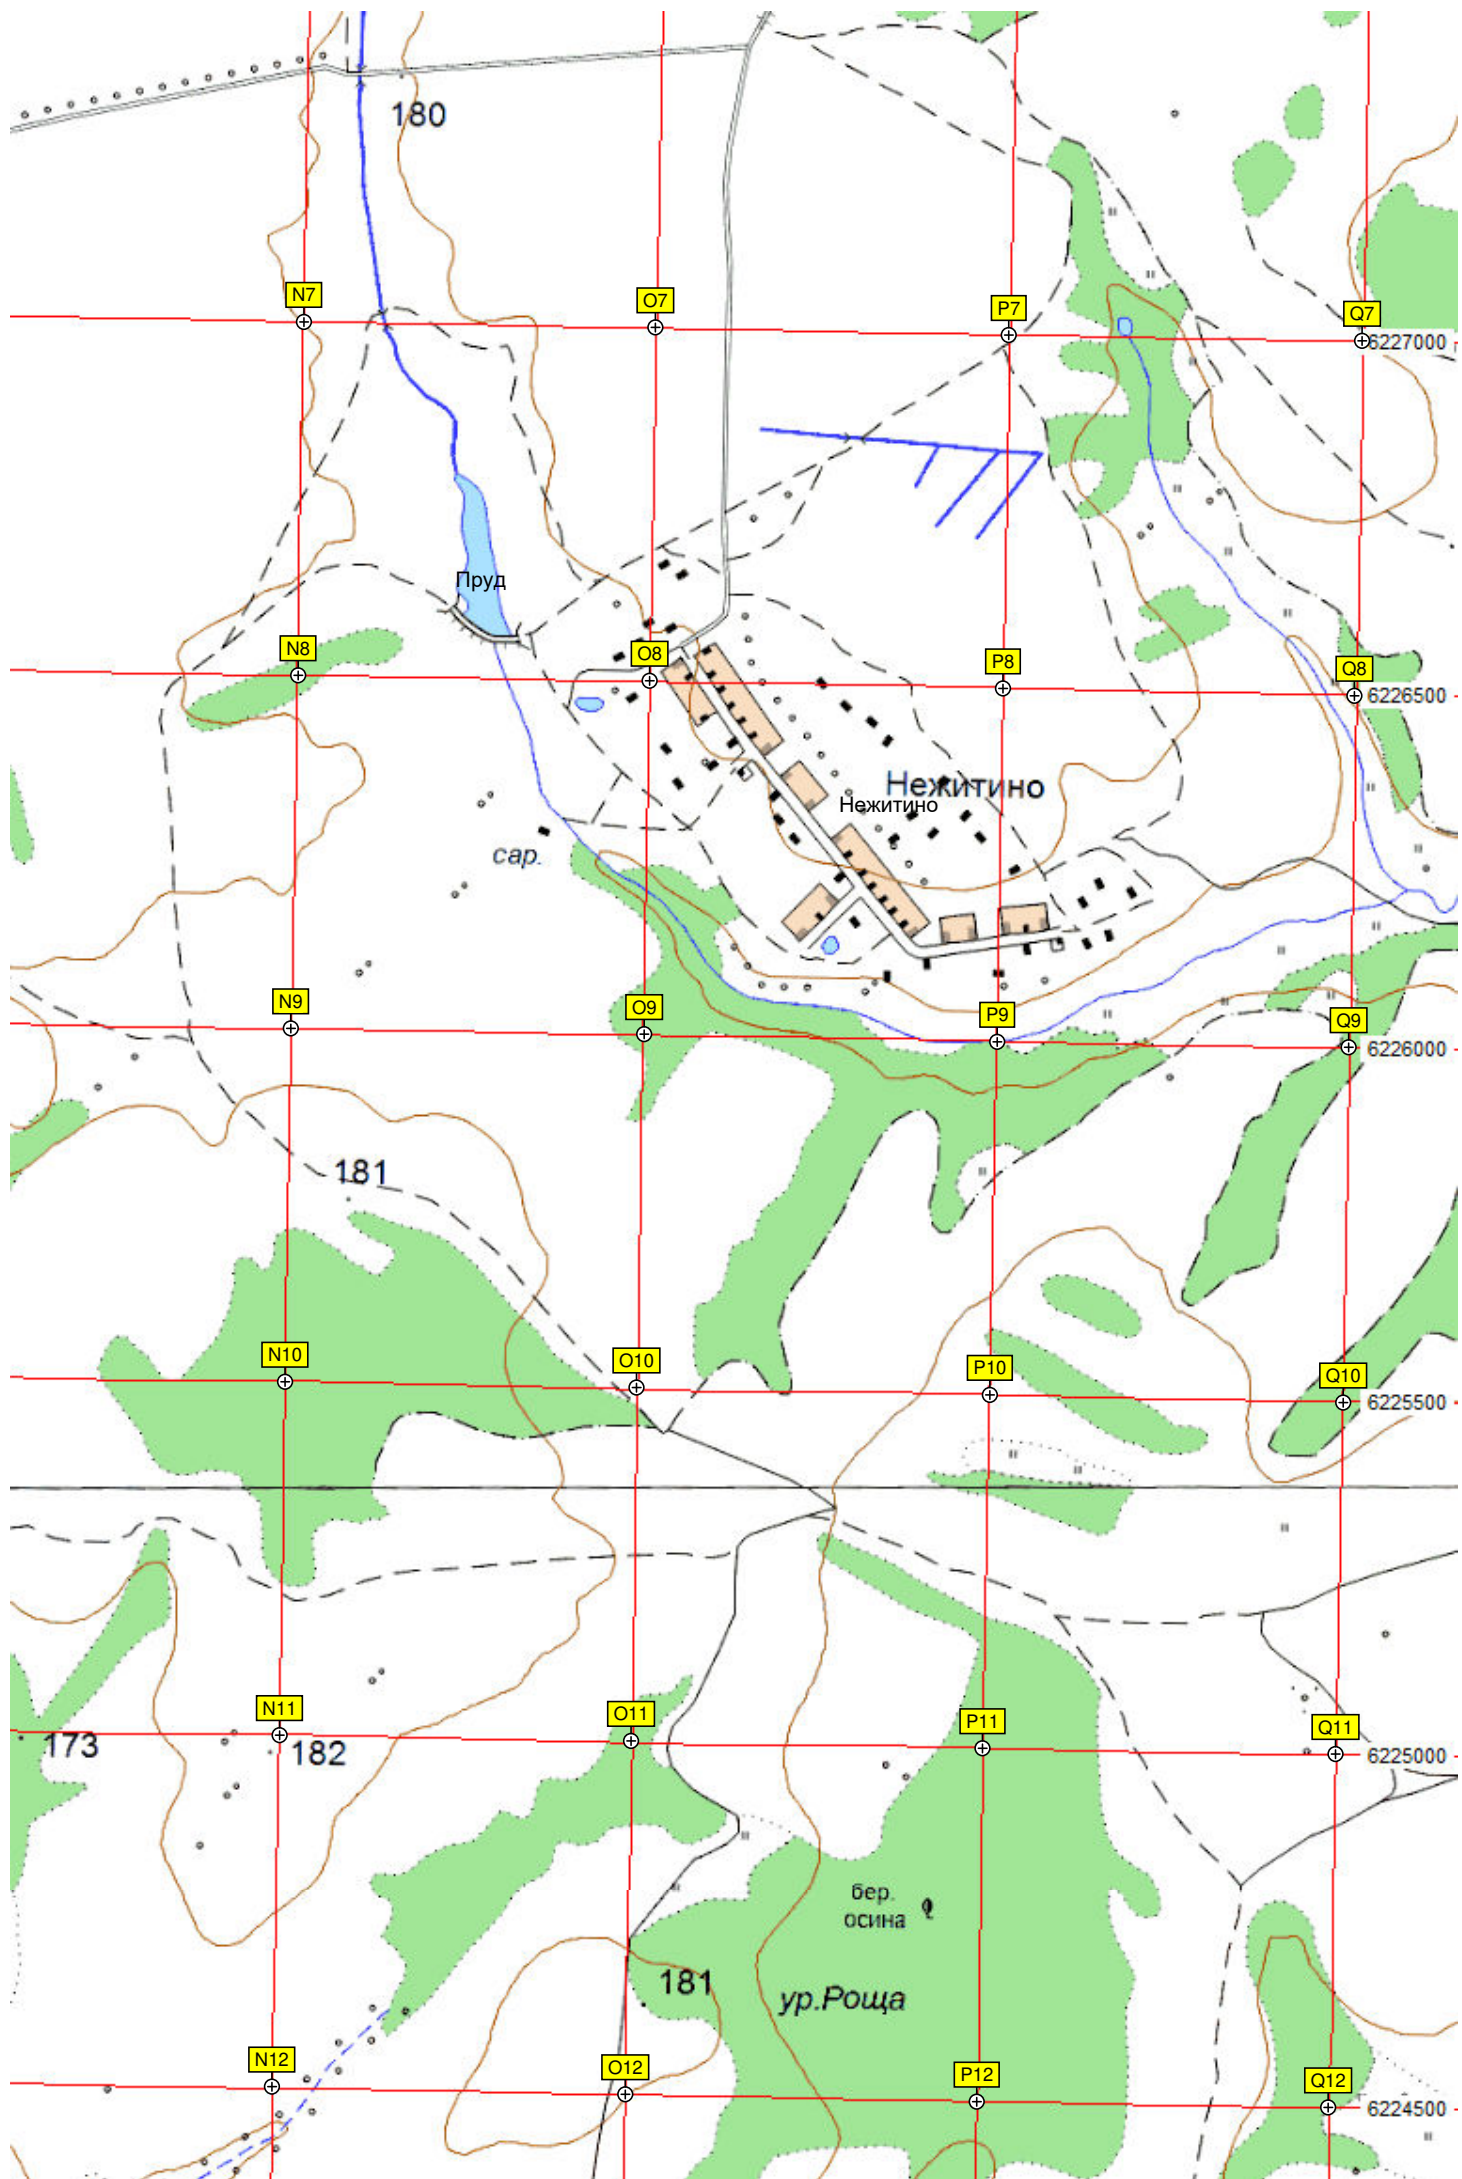

Пруд

184

185

184

185

184

175

Яльниково

J11

K11

L11

M11

I12

J12

K12

L12

M12

сад.уч.

183

184

лет.

Брянцево

Брянцево

Головино