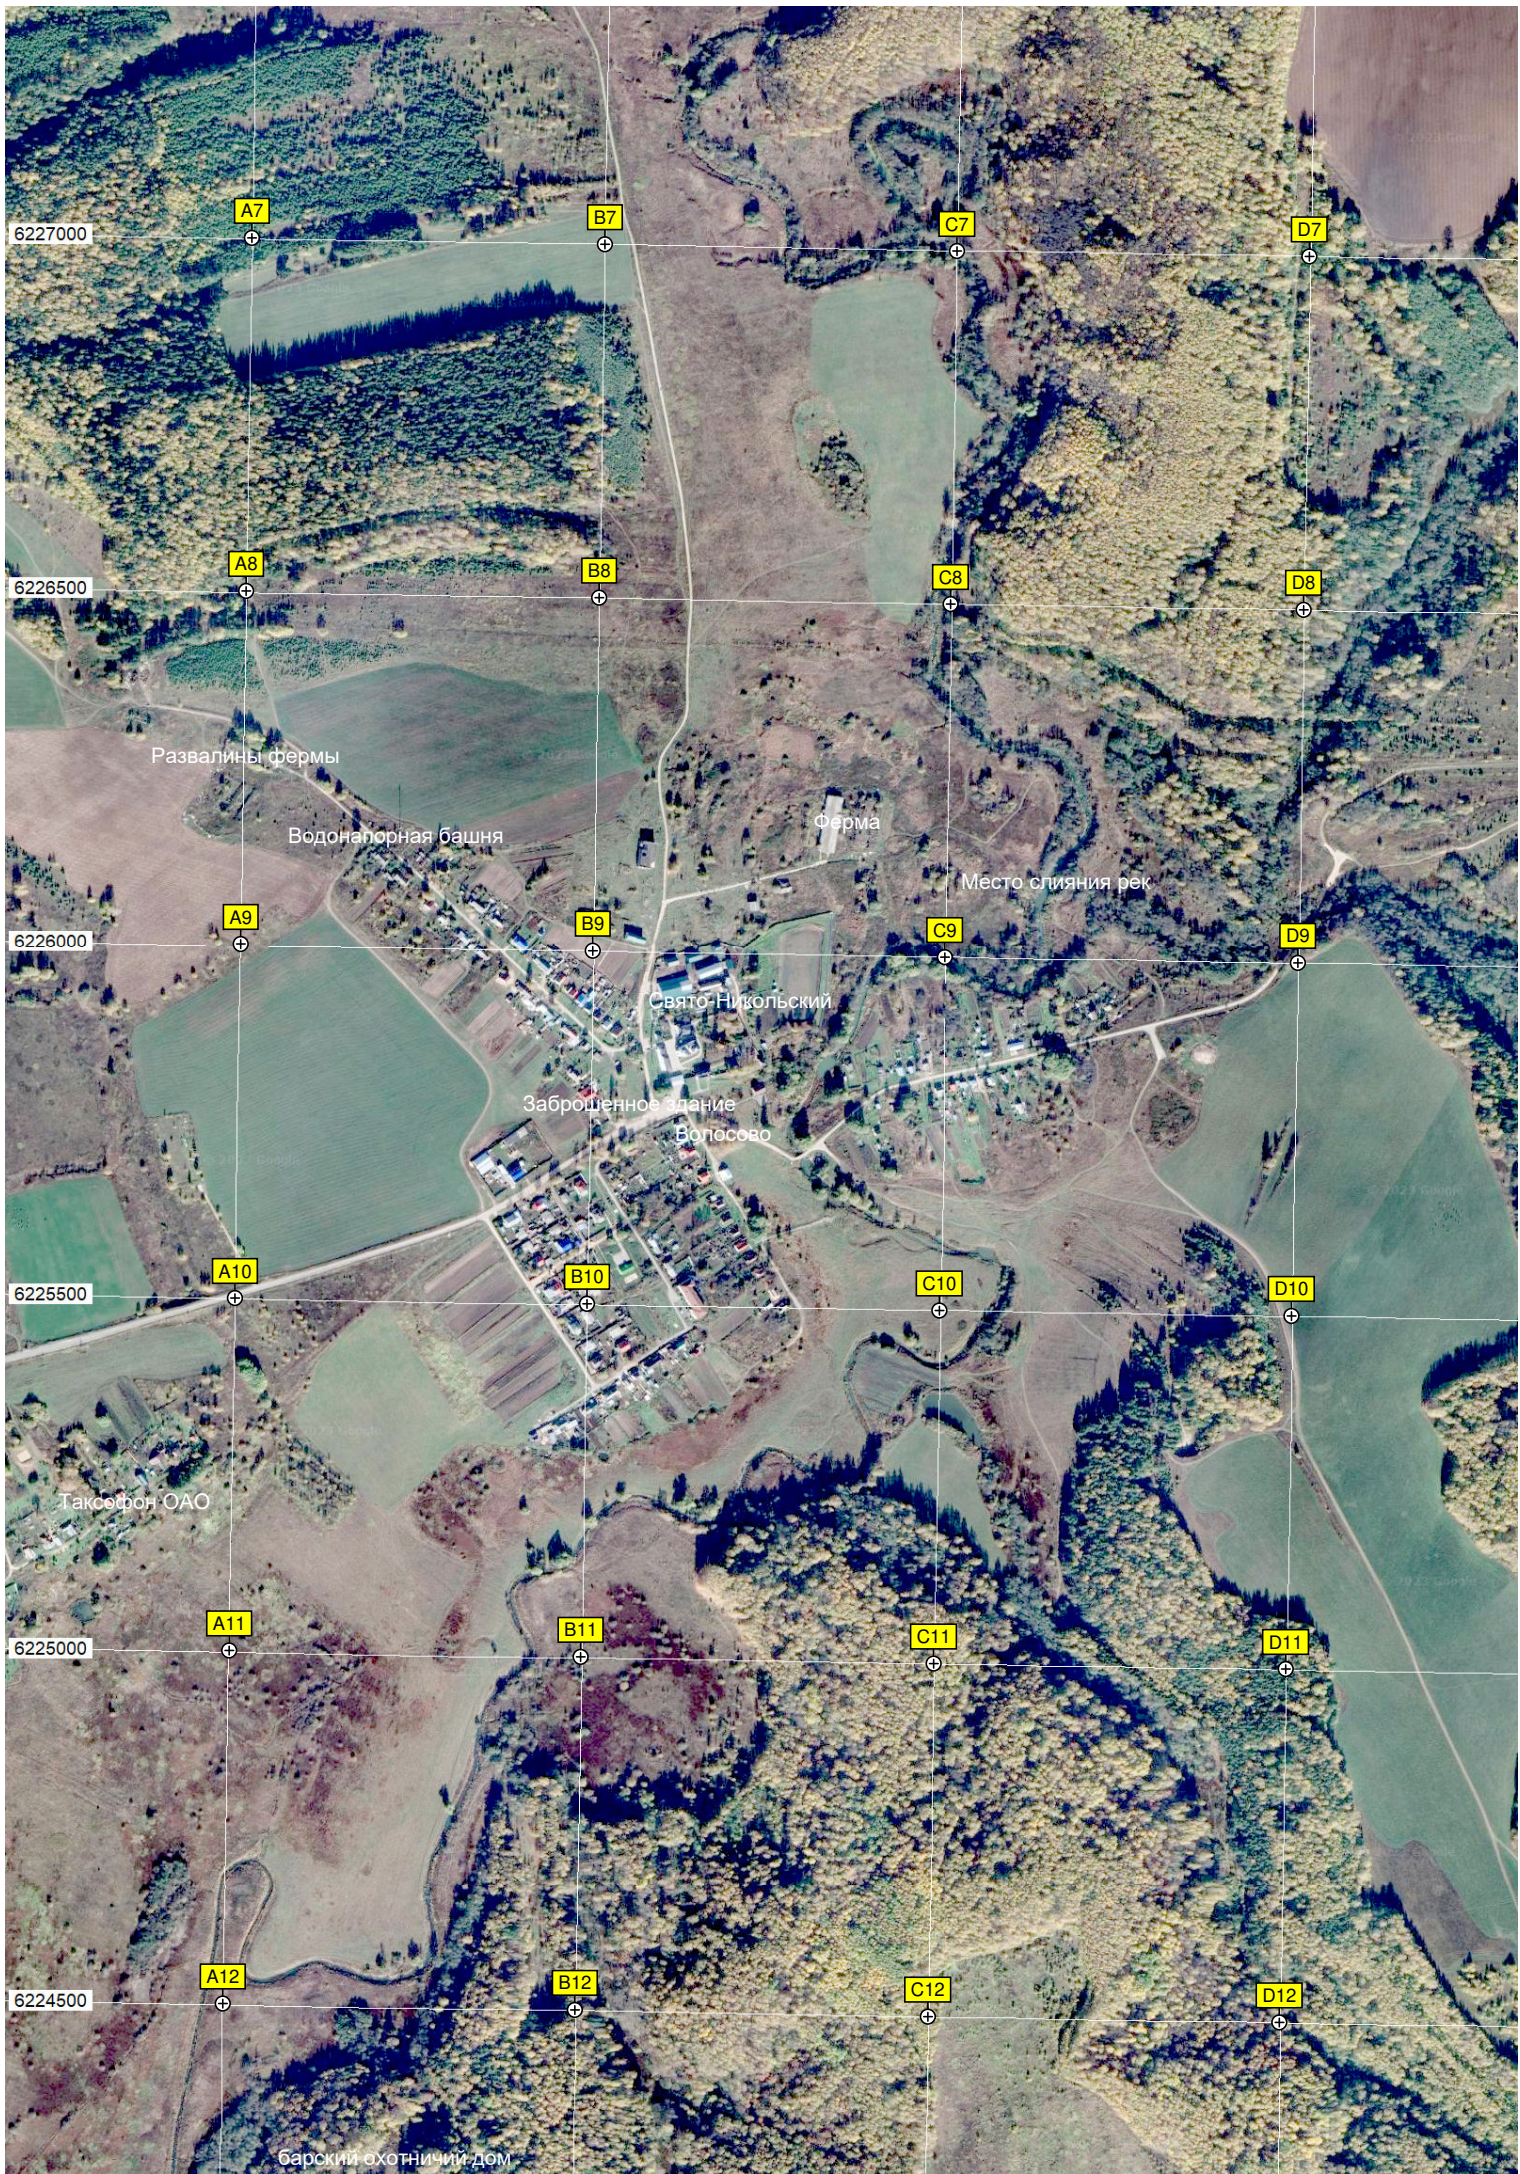

6227000

A7

B7

C7

D7

6226500

A8

B8

C8

D8

Развалины фермы

Водонапорная башня

Ферма

Место слияния рек

6226000

A9

B9

C9

D9

Свято-Никольский

Заброшенное здание

Волосово

6225500

A10

B10

C10

D10

Таксофон ОАО

6225000

A11

B11

C11

D11

6224500

A12

B12

C12

D12

барский охотничий дом