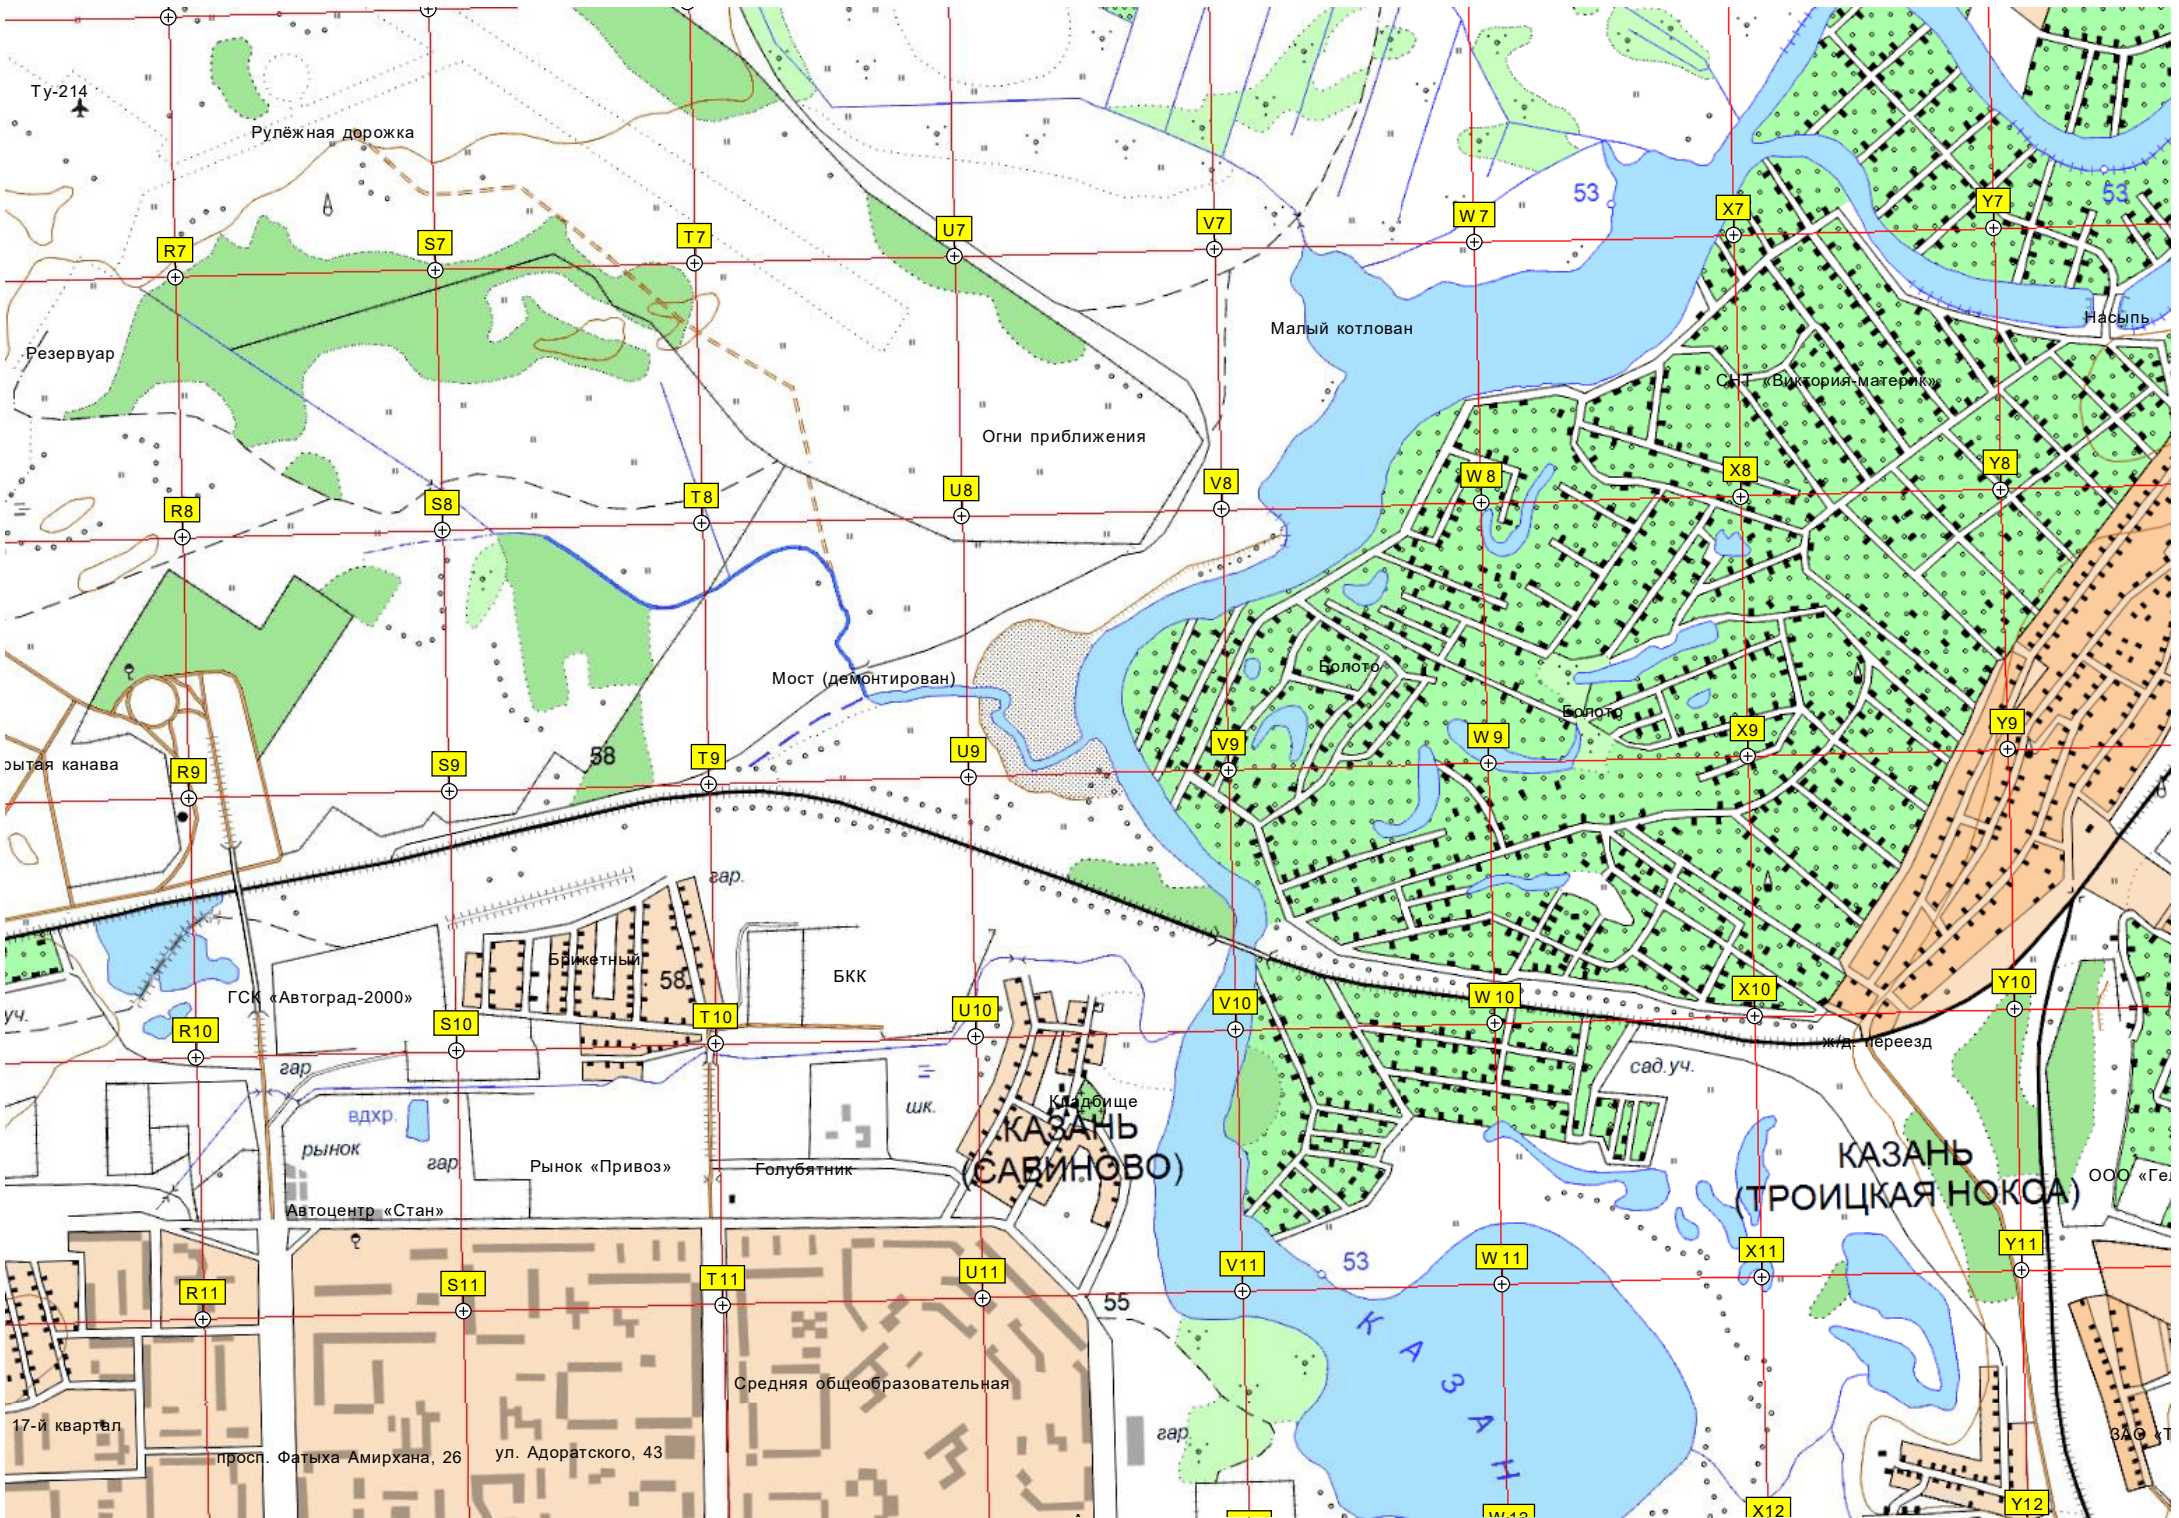

Ту-214

Рулёжная дорожка

Резервуар

Малый котлован

Огни приближения

Мост (демонтирован)

рытая канава

ГСК «Автоград-2000»