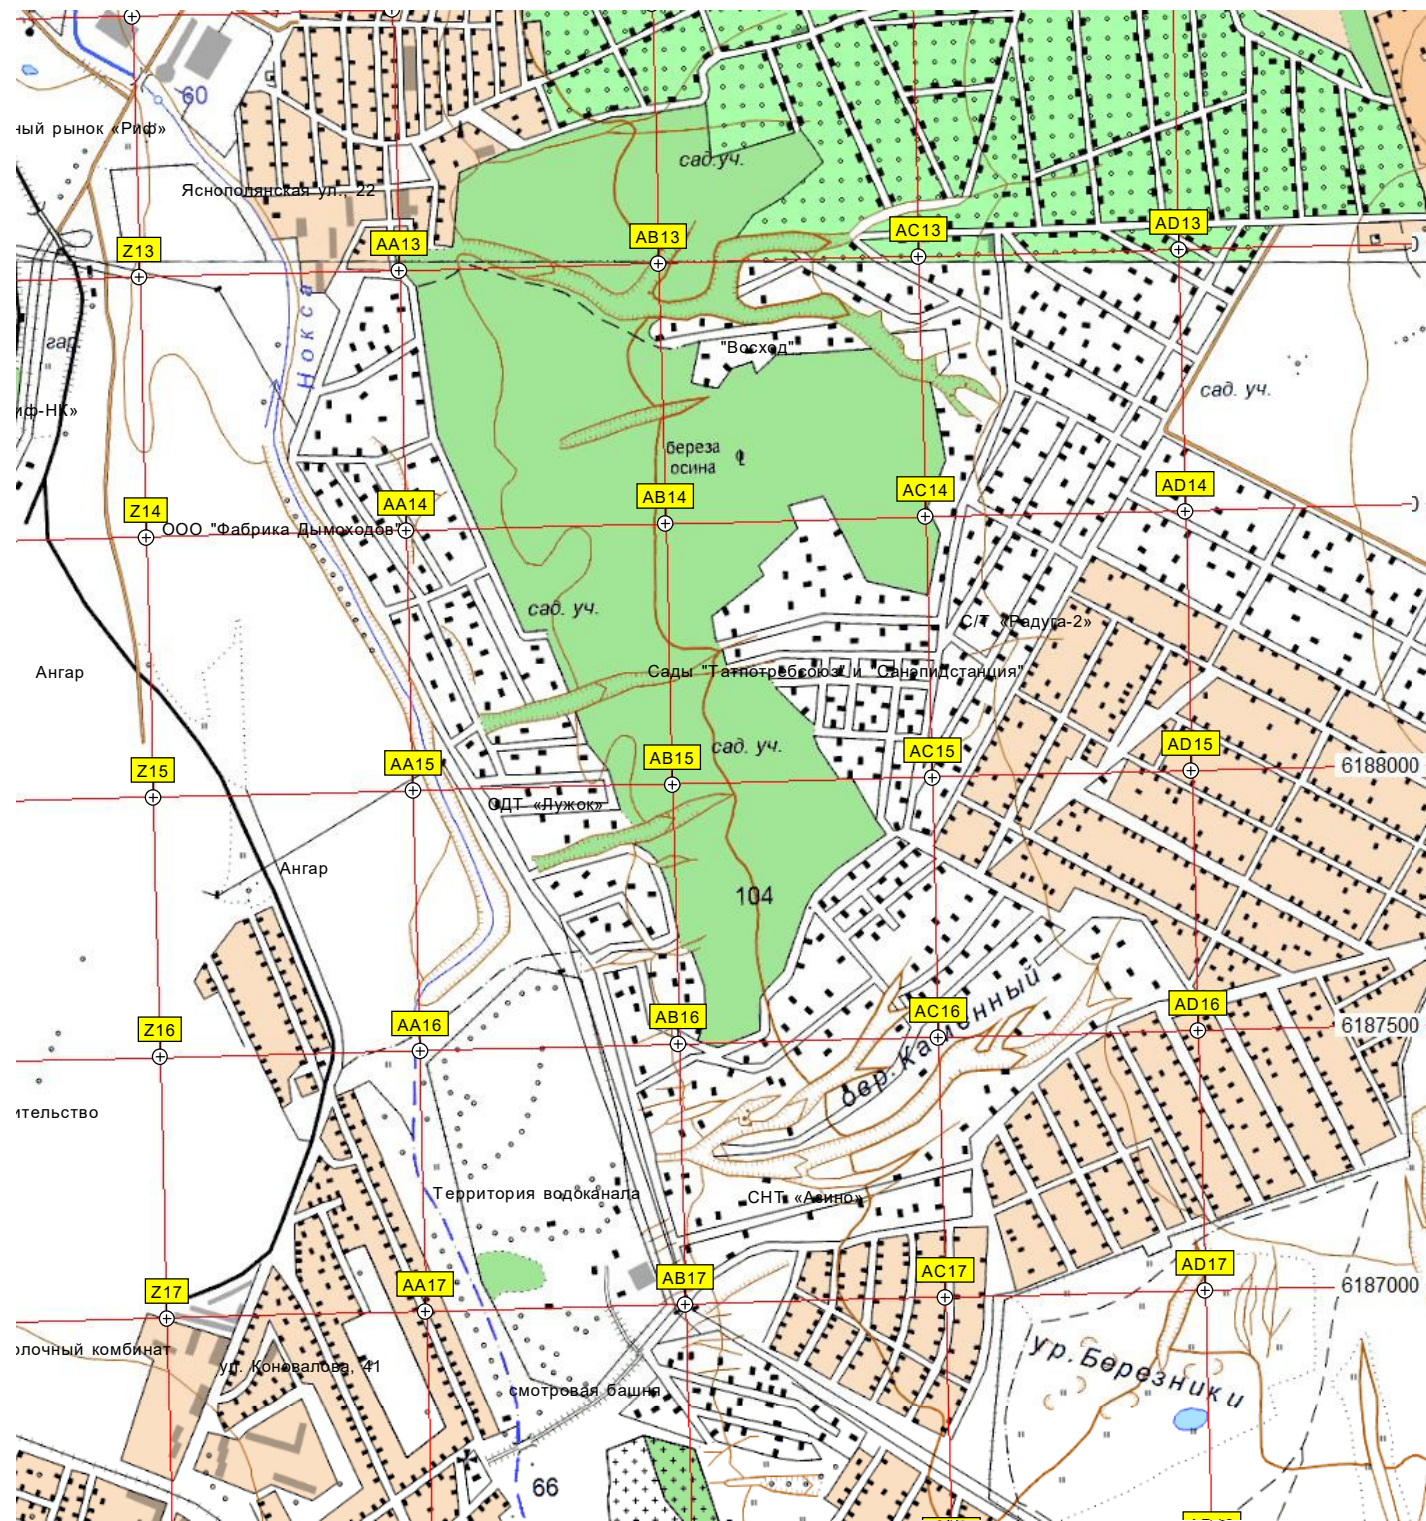

Строительство жилого 2-х

Территория ЗАО «Единая

53

Пляж «Ривьера»
жилой комплекс SAVIN HOUSE

Парковка

Казанский мс

29-й микрорайон

ВСКОВОД