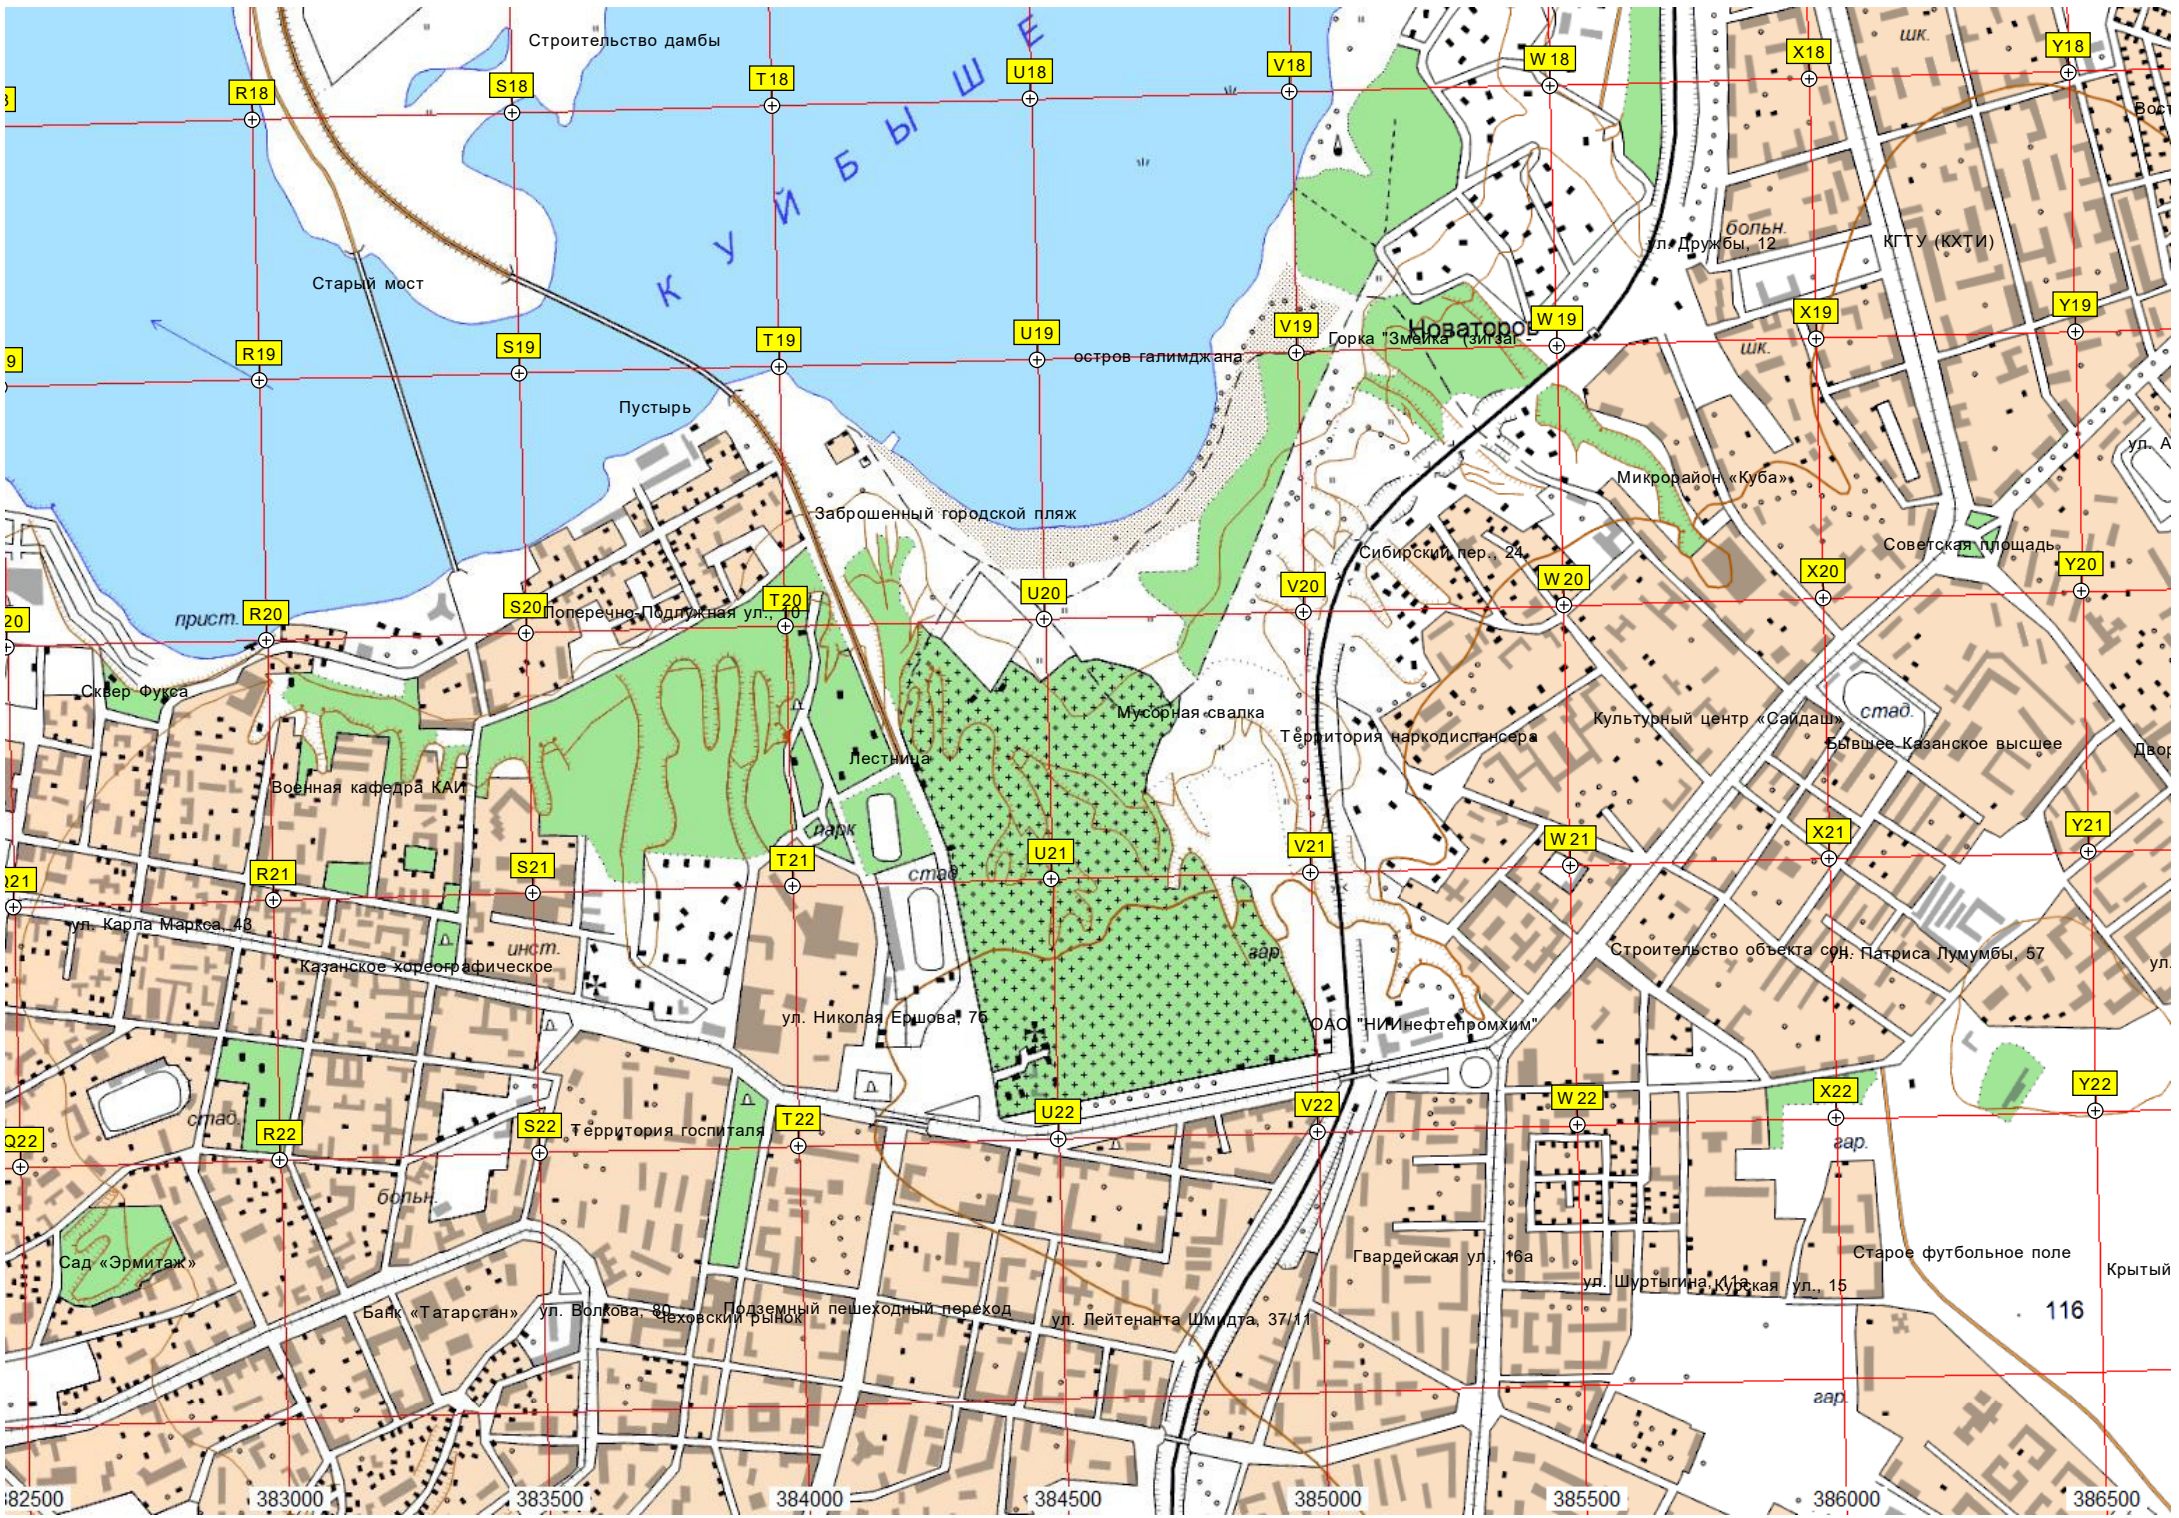

Академия наук Республики

ул. Лобачевского, 5

Западная платформа

Московская ул., 23

Дом печати

главное здание КГУ

спорт. база

авт.-вкз