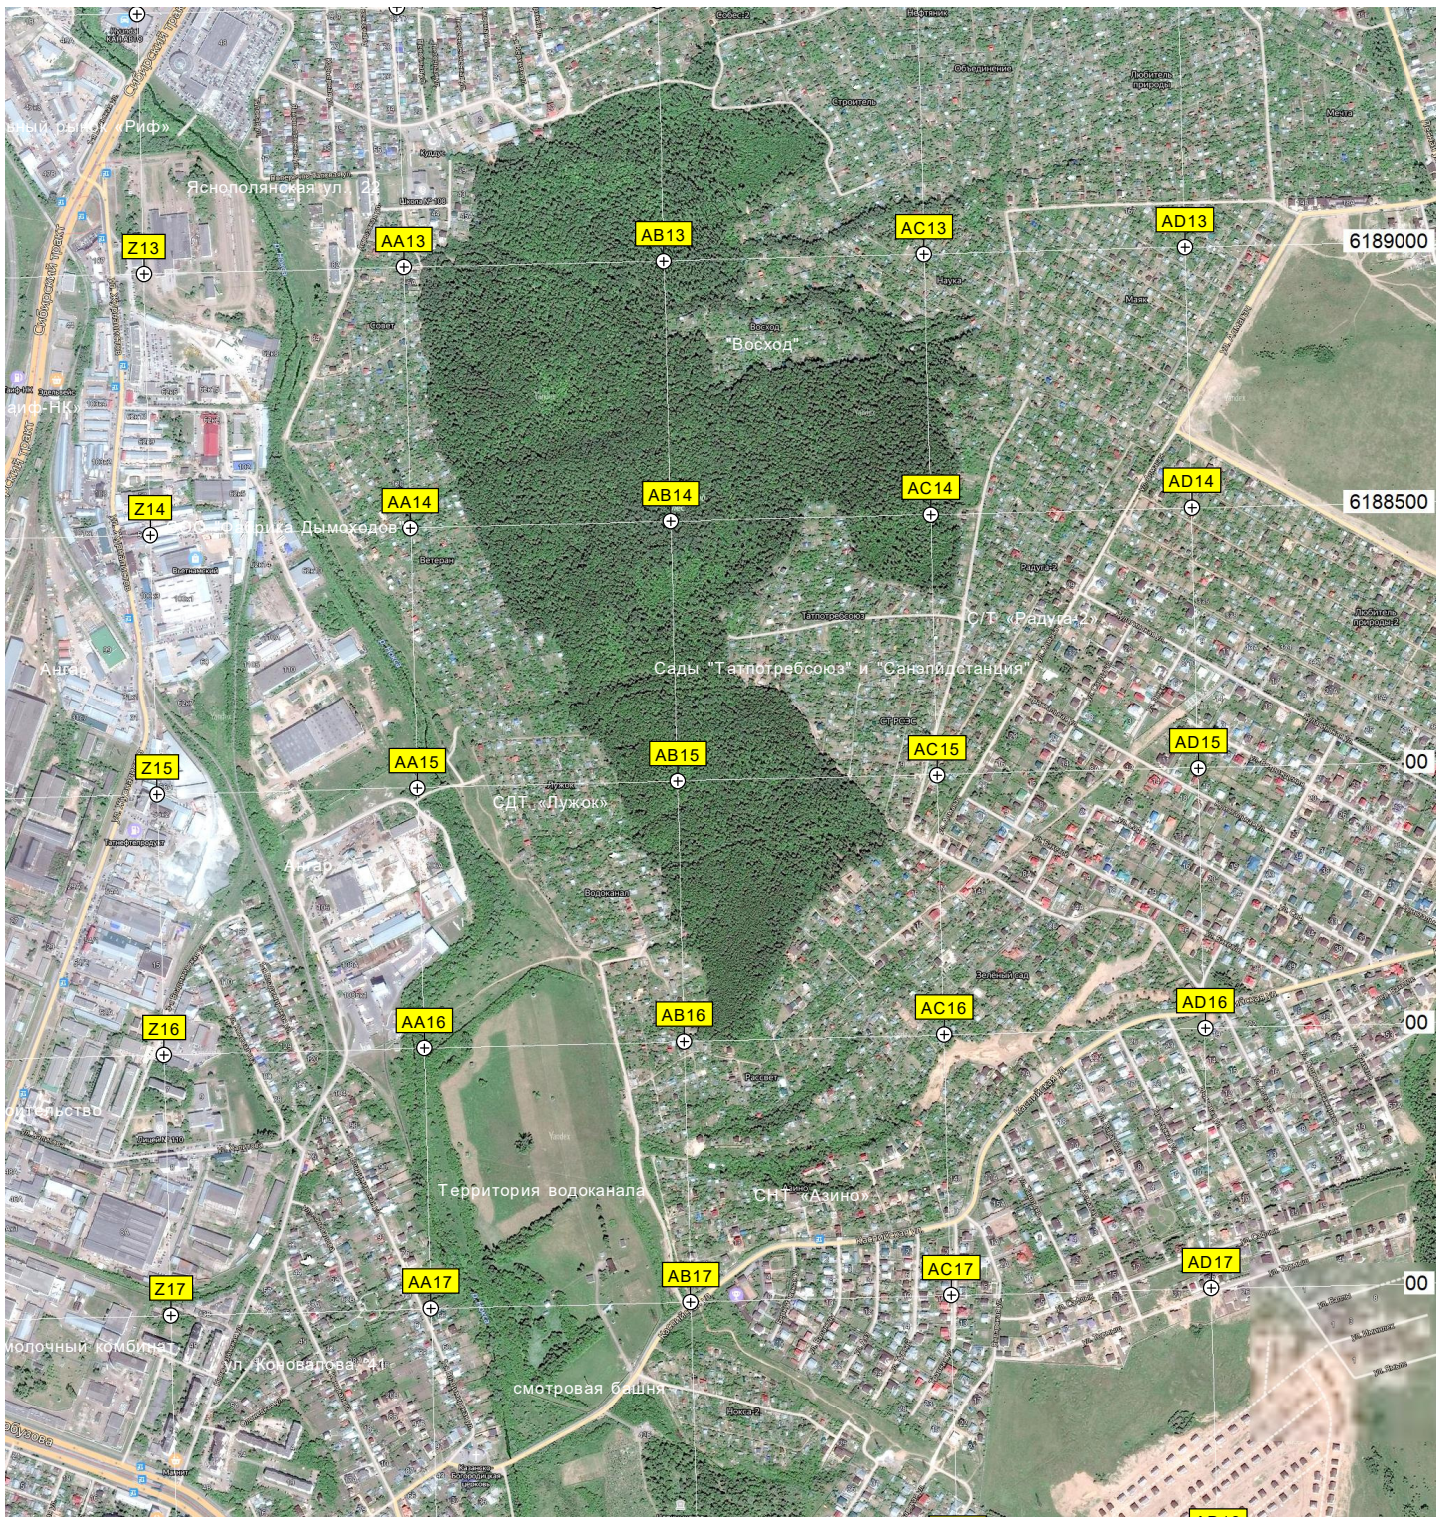

Z13

AA13

AB13

AC13

AD13

6189000

Z14

AA14

AB14

AC14

AD14

6188500

Z15

AA15

AB15

AC15

AD15

00

Z16

AA16

AB16

AC16

AD16

00

Z17

AA17

AB17

AC17

AD17

00

Яснополянская ул.
Завод Дымоходов
Сады "Теплогресок" и "Сангидстанция"
СДТ "Лужок"
Территория водоканала
СНТ "Азино"
смотровая башня
ул. Коновалова
6189000
6188500
00
00
00