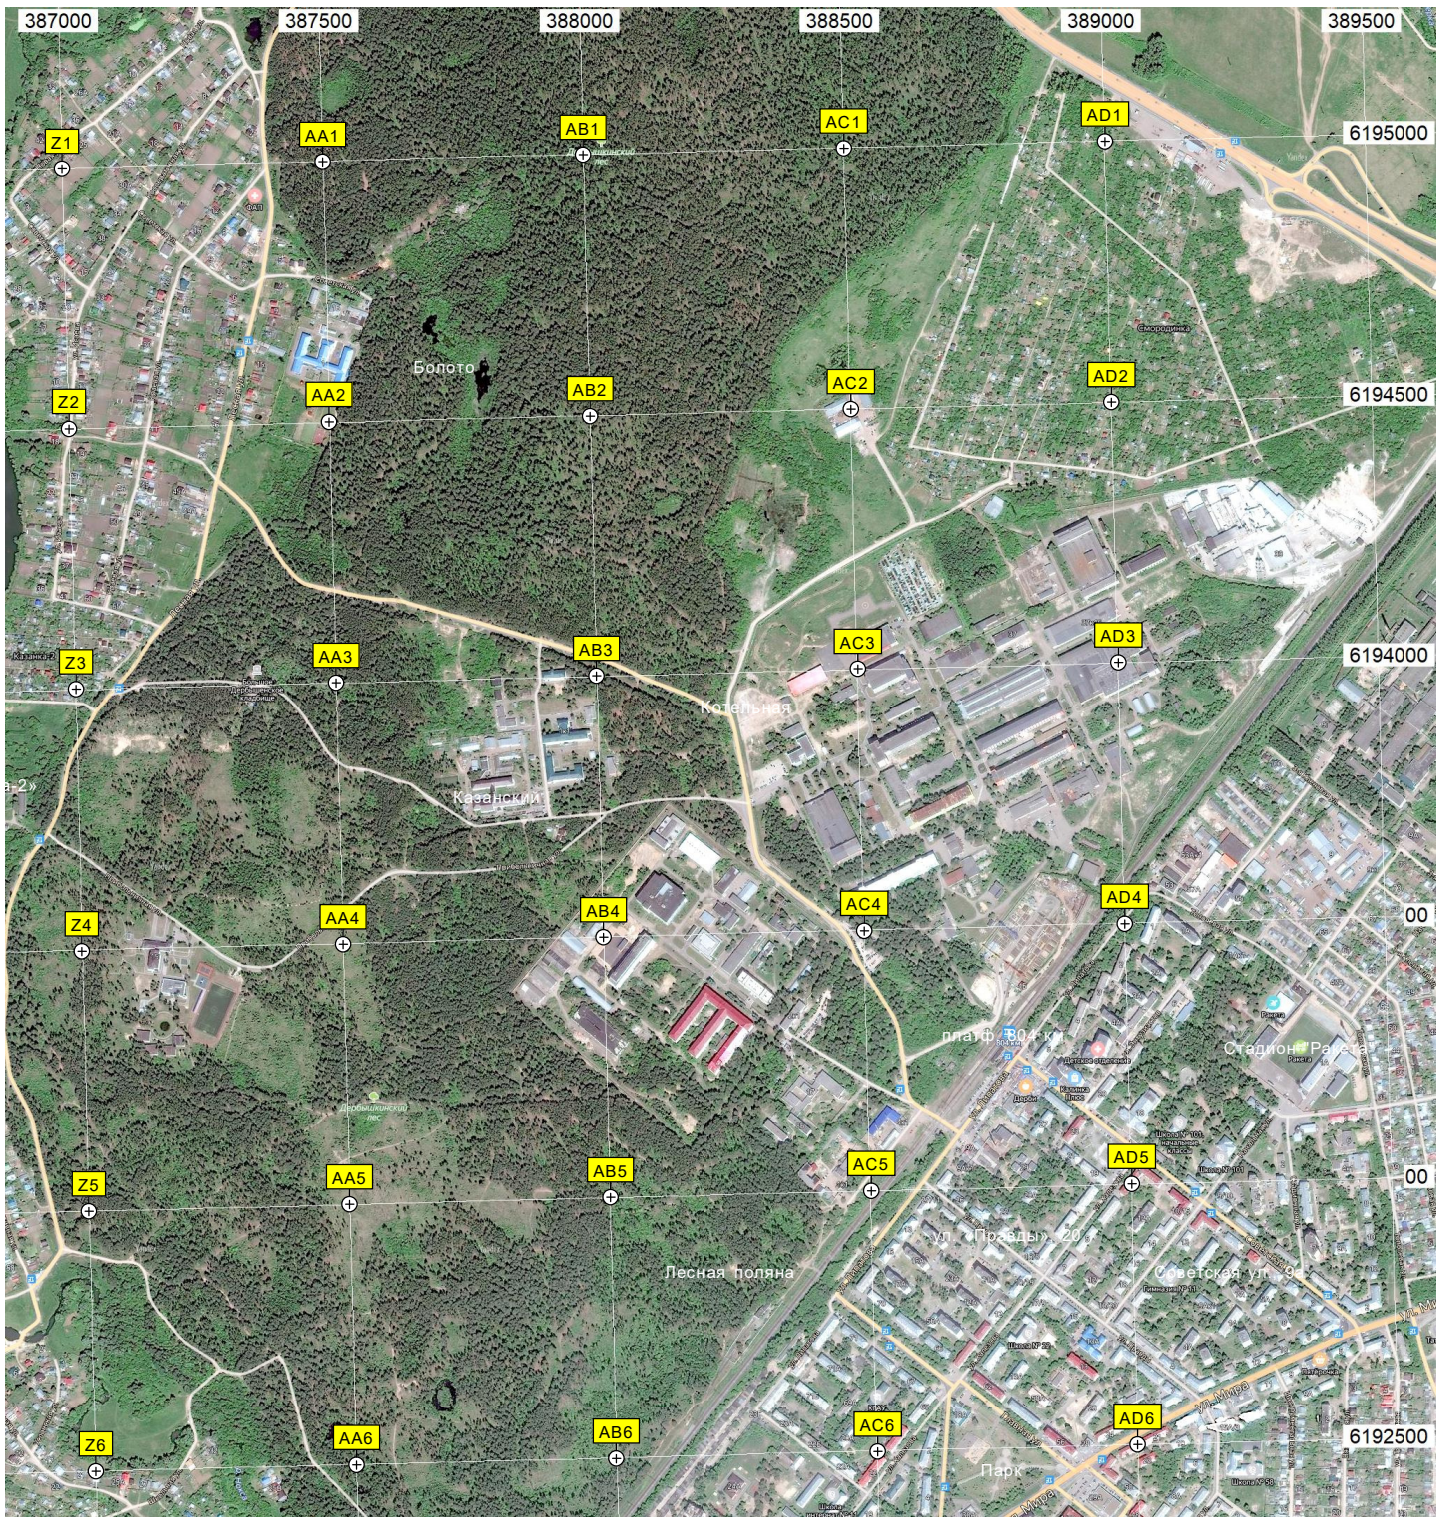

Q5

P4

P5

P6

Q6

ул. Пржевальского, 2

ул. Чапаева, 47

ул. Аидарова, 24

Территория детского сада № 407

Озеро Ремикка

Гаражи

КТЦ ЛП

Церковь Иконы Смоленской

СНТ «КАПО-5»

Жилой массив Озерный

Территория школы

Планета на Ковке

ский сад № 10

Великовская ул.

Центральная Маршуповская ул.

СК «Мотор-4»

Автосервис

КТЦ ЛП

Цех Электроснабжения