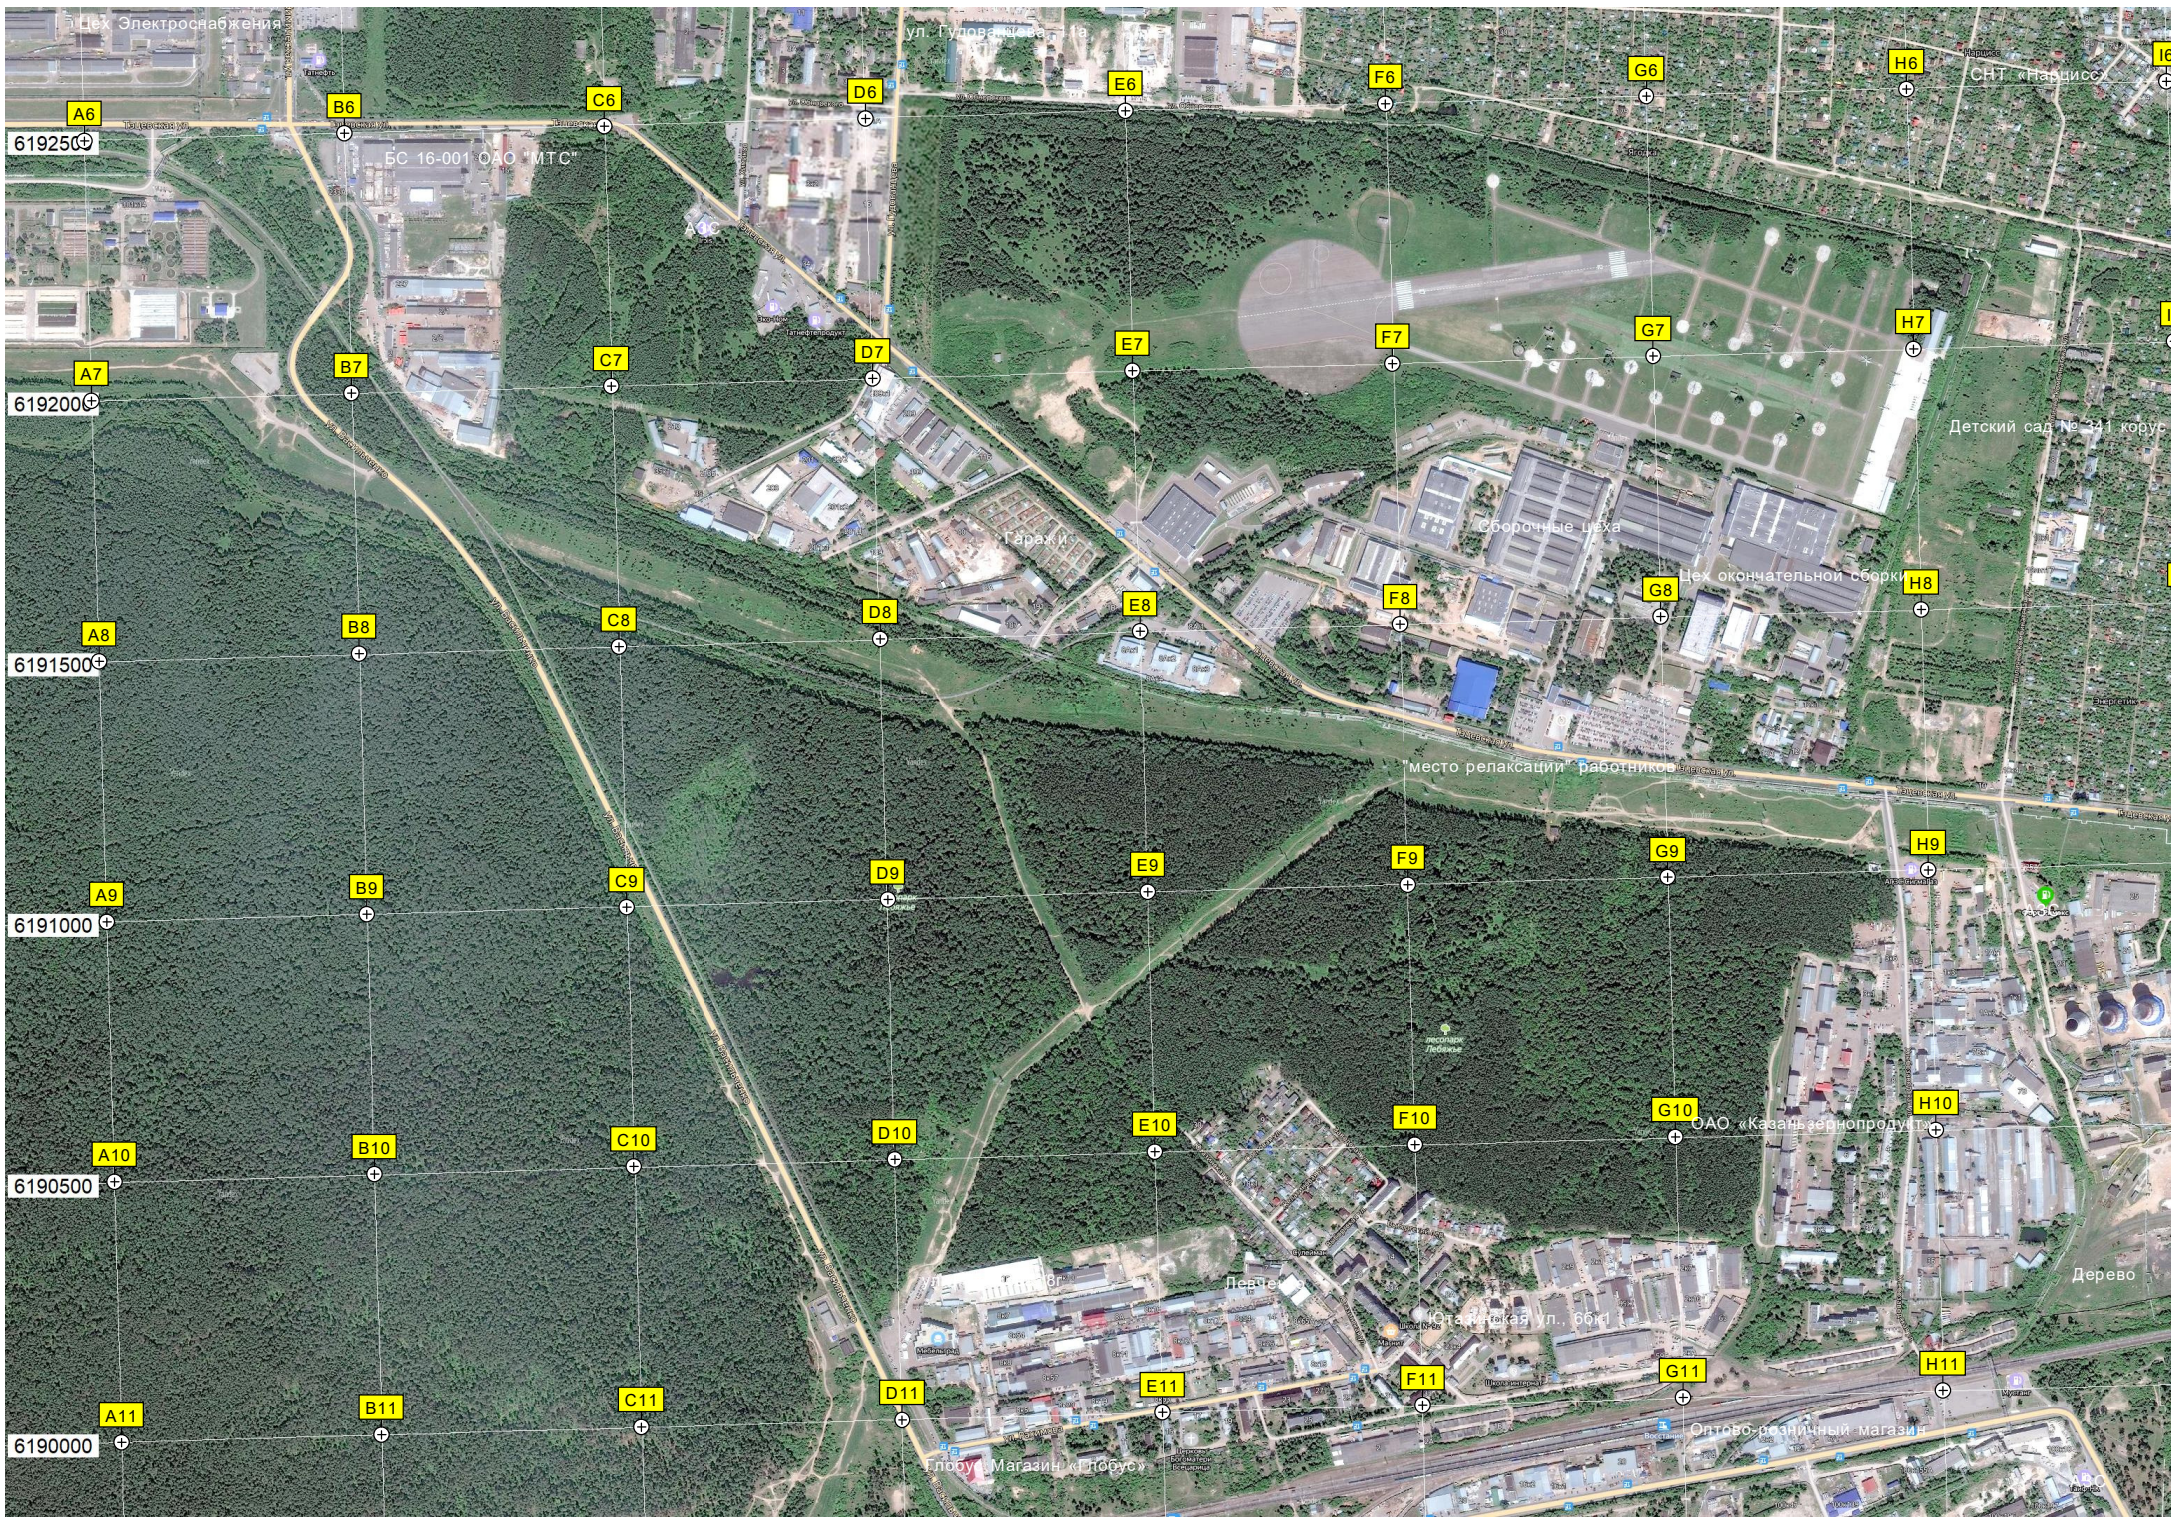

Территория детского сада № 407

Озеро Ремикка

Гаражи

КТЦ ЛП

Церковь Иконы Смоленской

СНТ «КАПО-5»

Жилой массив Озерный

Территория школы

Планета на Ковке

ский сад № 10

Великовская ул.

Центральная Маршуповская ул.

СК «Мотор-4»

Автосервис

КТЦ ЛП

Цех Электроснабжения