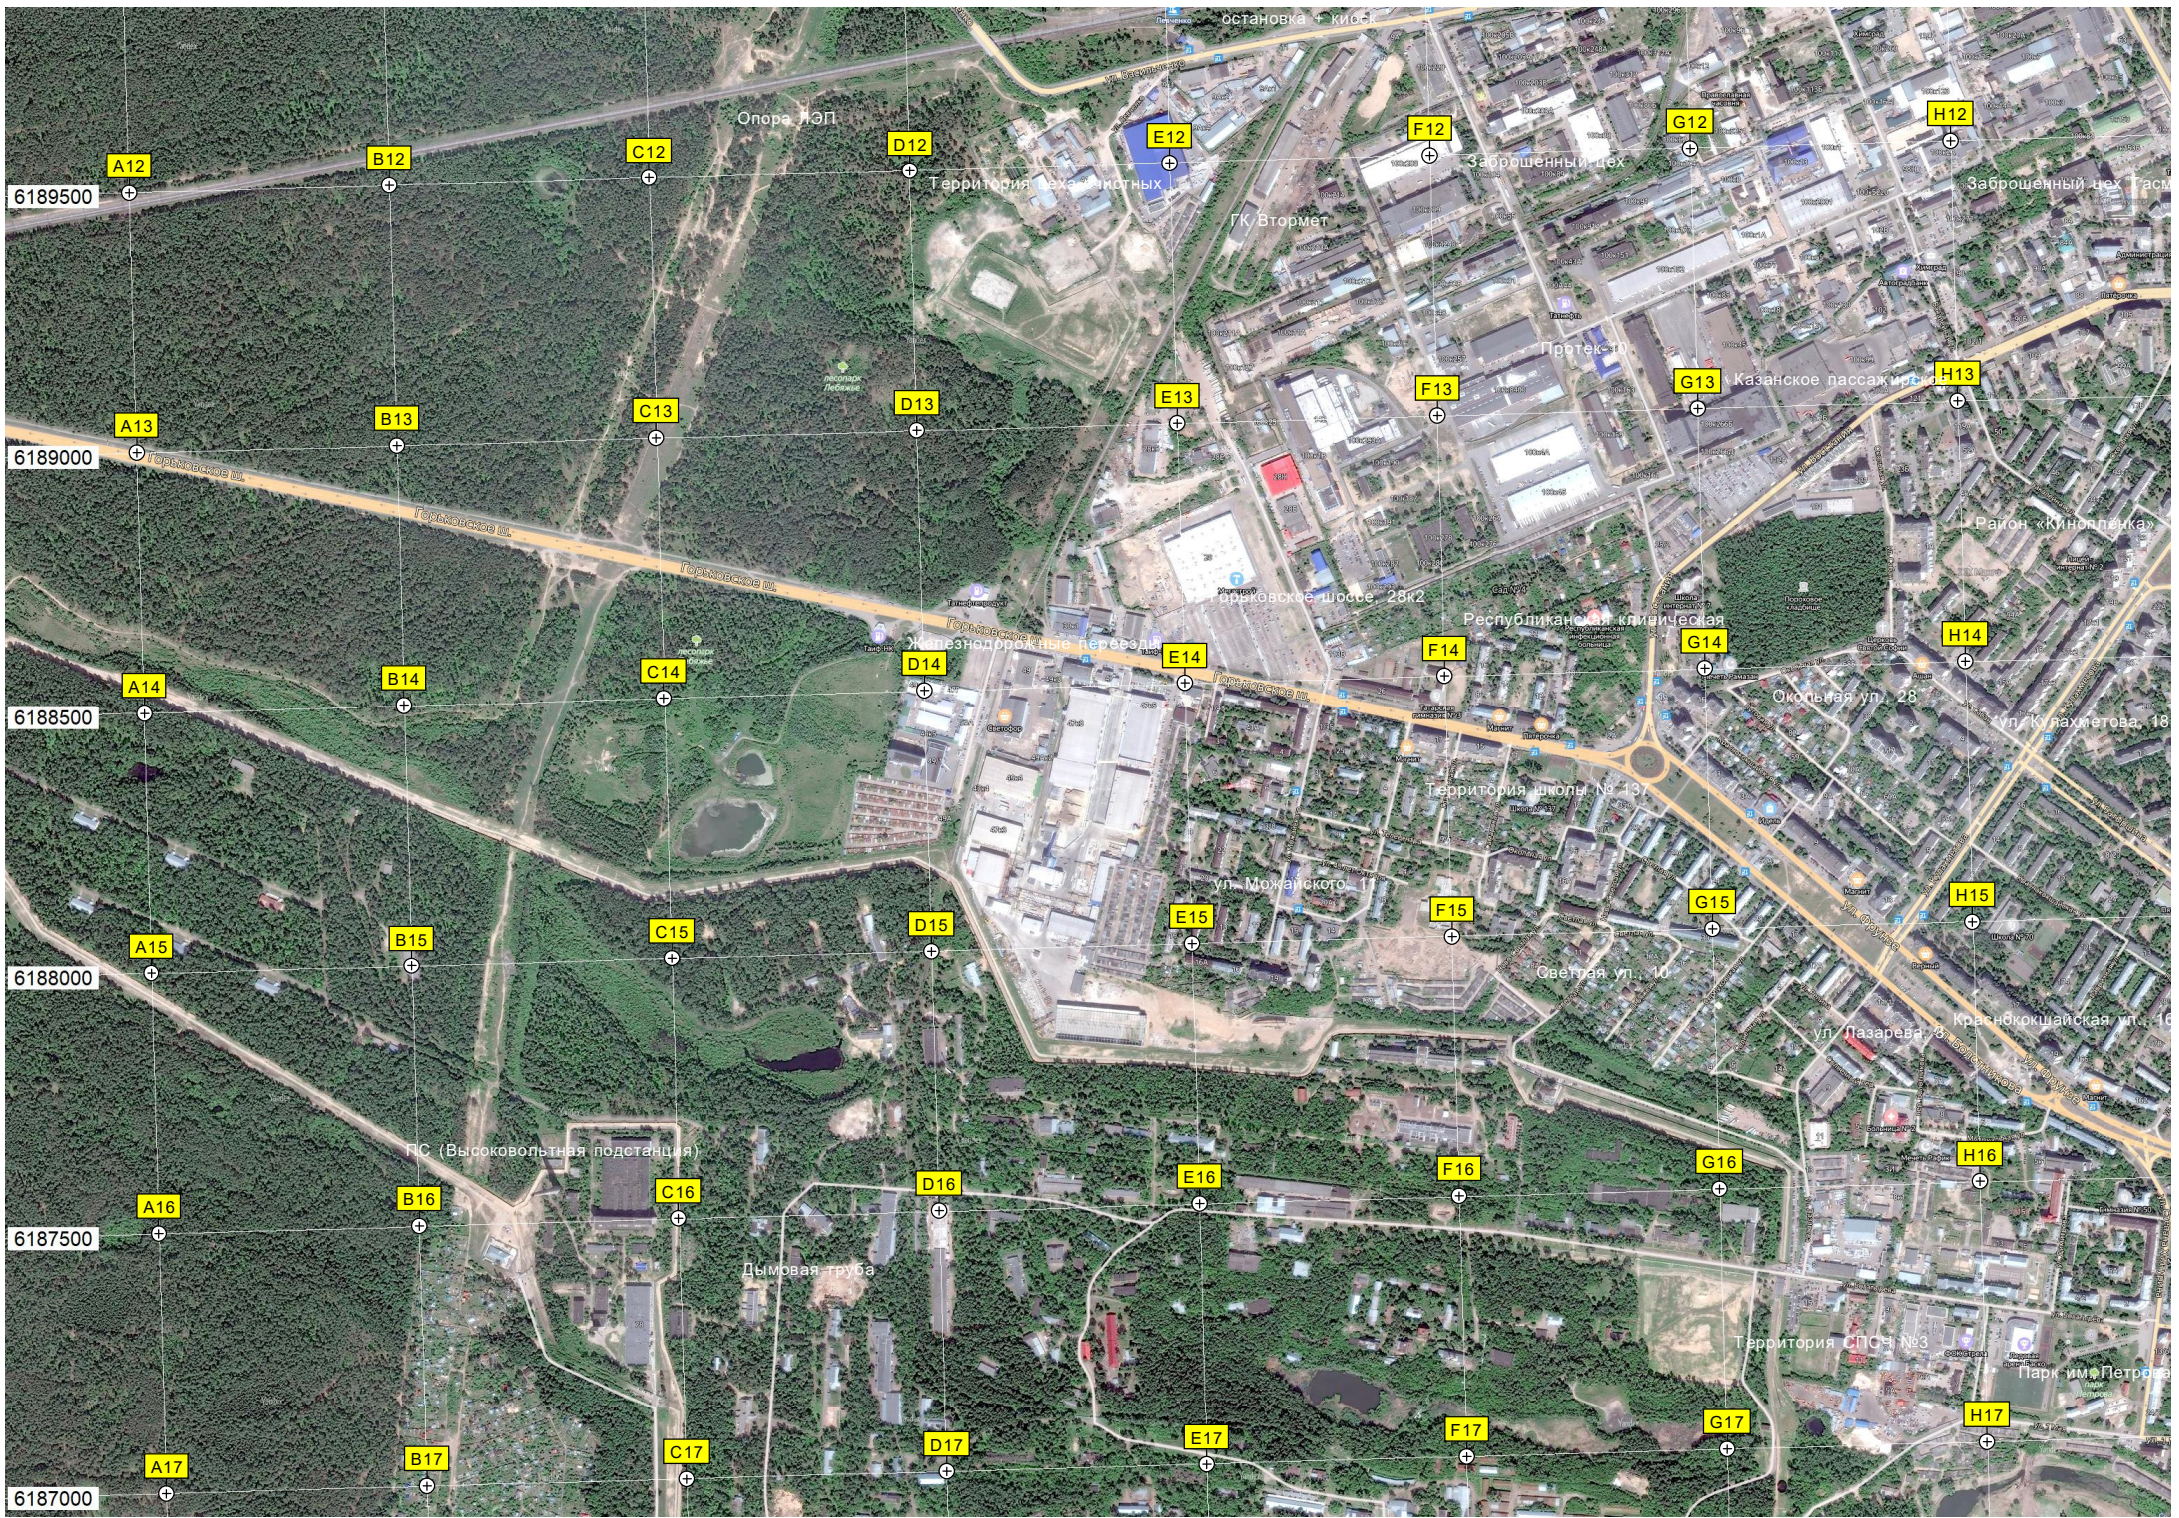

6189500

6189000

6188500

6188000

6187500

6187000

A12

B12

C12

D12

E12

F12

G12

H12

A13

B13

C13

D13

E13

F13

G13

H13

A14

B14

C14

D14

E14

F14

G14

H14

A15

B15

C15

D15

E15

F15

G15

H15

A16

B16

C16

D16

E16

F16

G16

H16

A17

B17

C17

D17

E17

F17

G17

H17

Опора ЛЭП

Территория Тех. Митных

ГК Ввтормет

Заброшенный цех

Заброшенный цех Тасм

Казанское пассажирское

Республиканский клиническая

Железнодорожные переделы

Территория Школы № 13

ул. Можайского

Святая ул. И.

ул. Пазарев

Краснокошская ул. 16

Территория СПОЗ №3

Парк им. Петрова

ПС (Высоковольтная подстанция)

Дымовая труба

Горьковское ш.

Горьковское ш.

Горьковское ш.

Горьковское ш. 28к2

ул. Можайского

ул. Пазарев

Краснокошская ул. 16

Парк им. Петрова