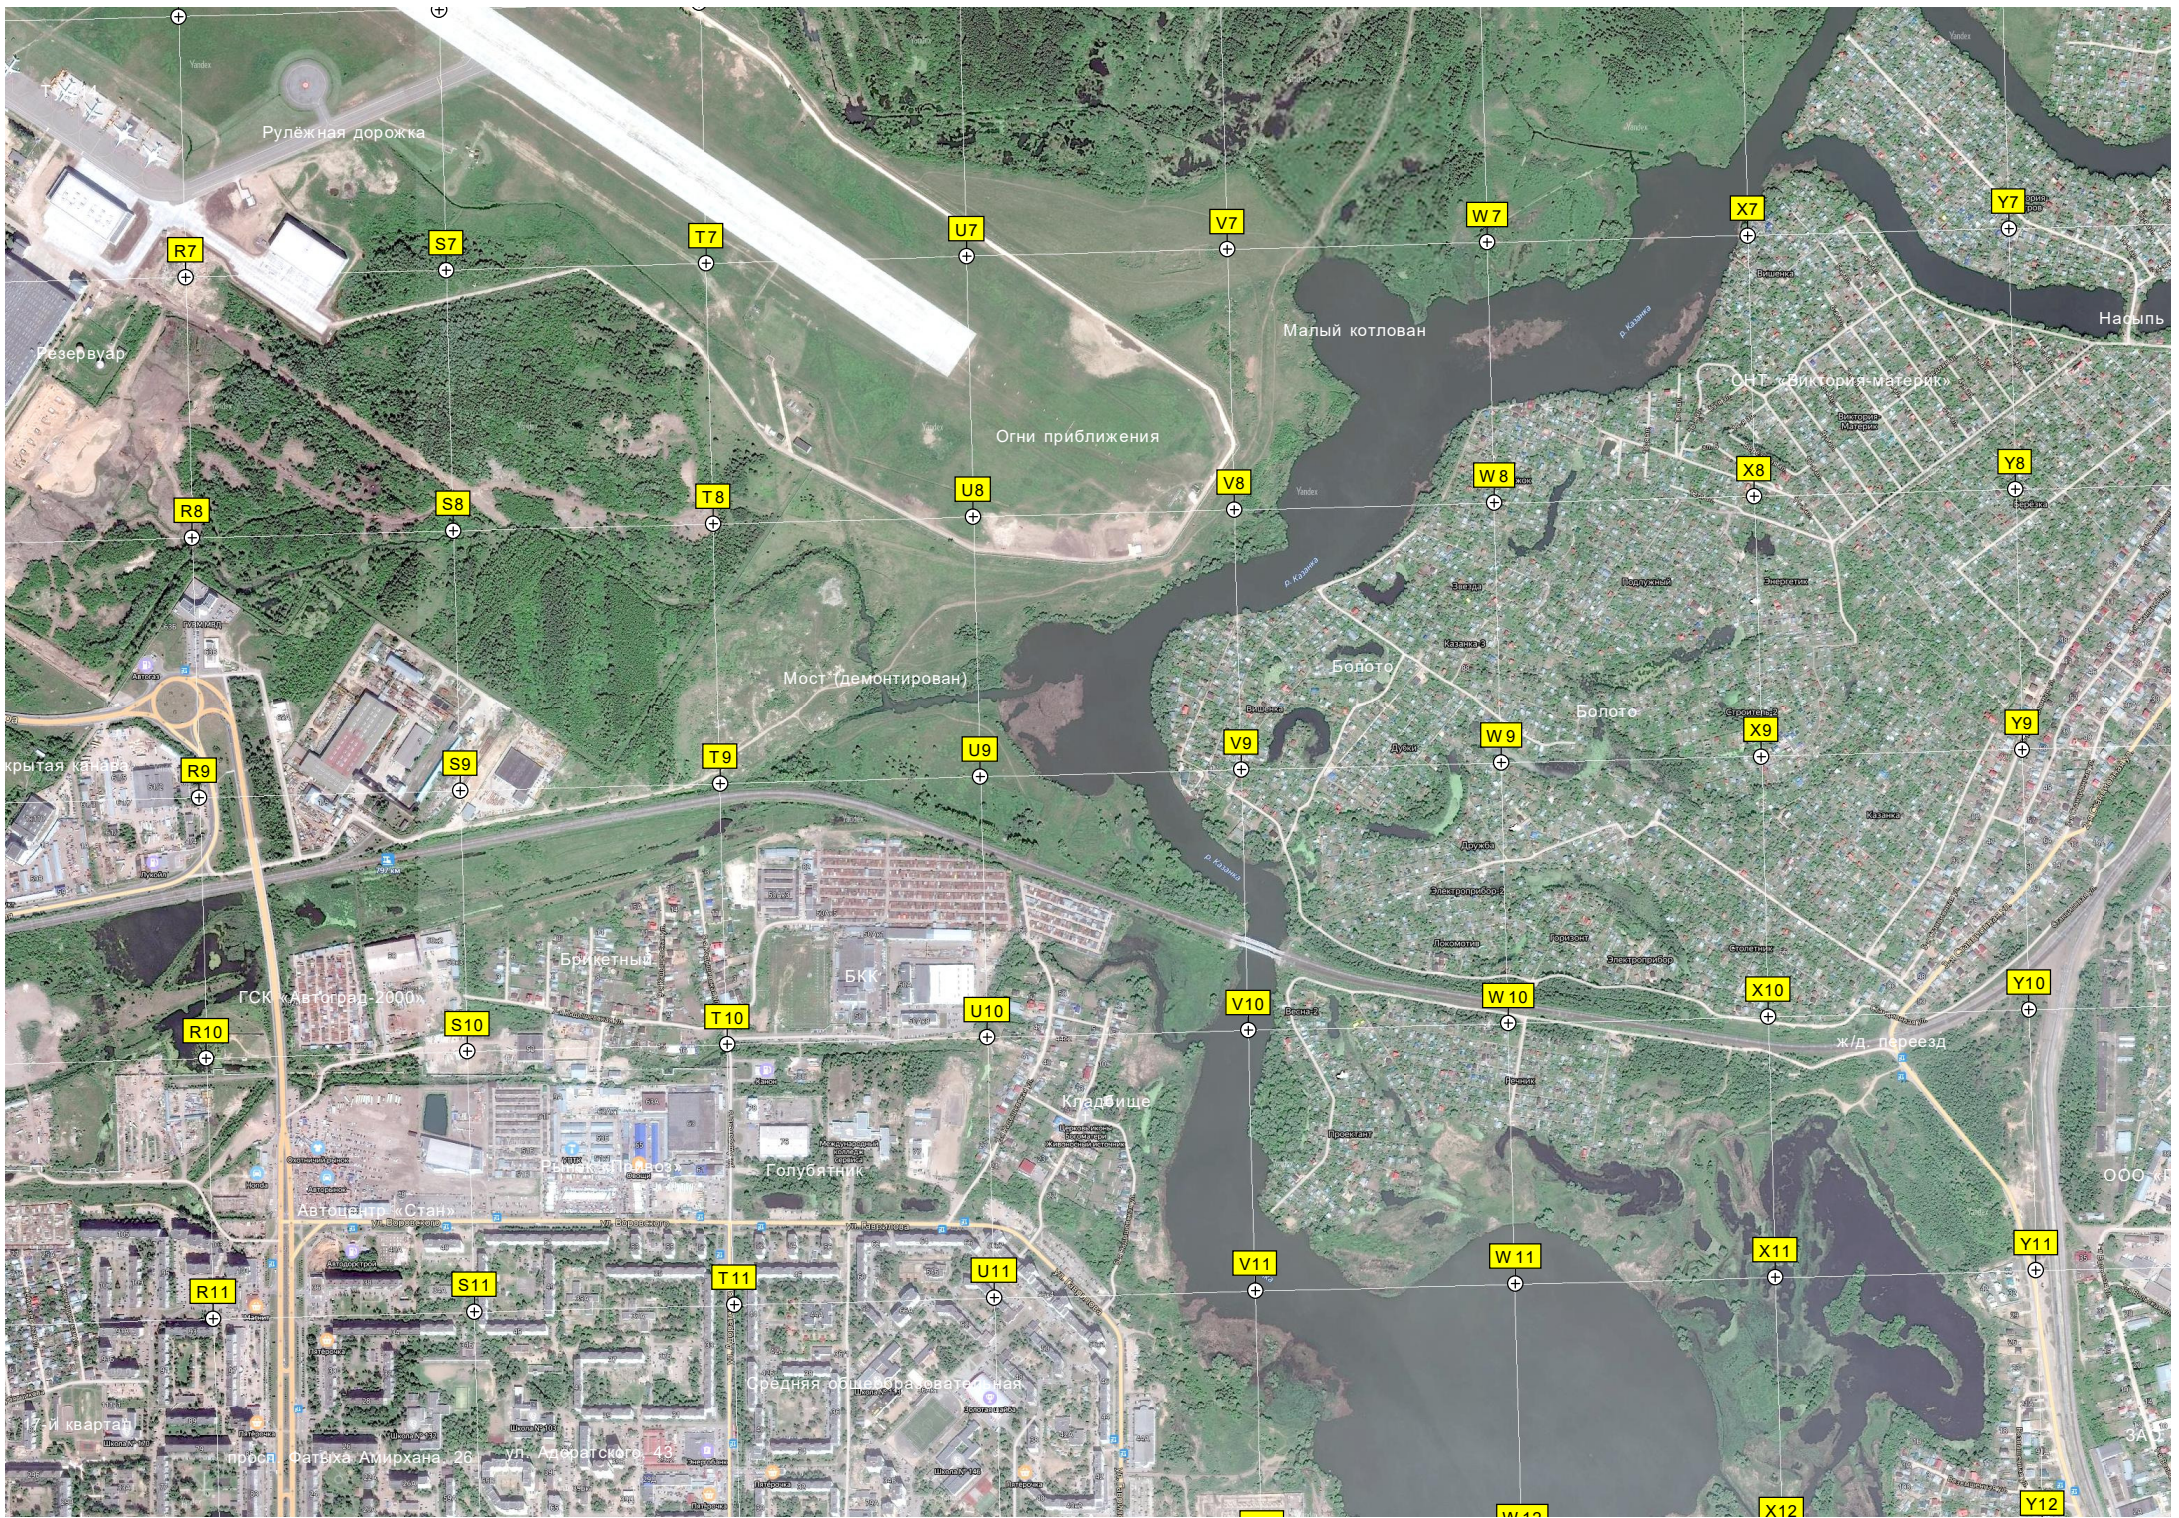

G11

H11

Магазин «Глобус»

Песчаный пляж

Южная Казань ул. 66к1

Оптов-розничный магазин

Дерево

Рулёжная дорожка