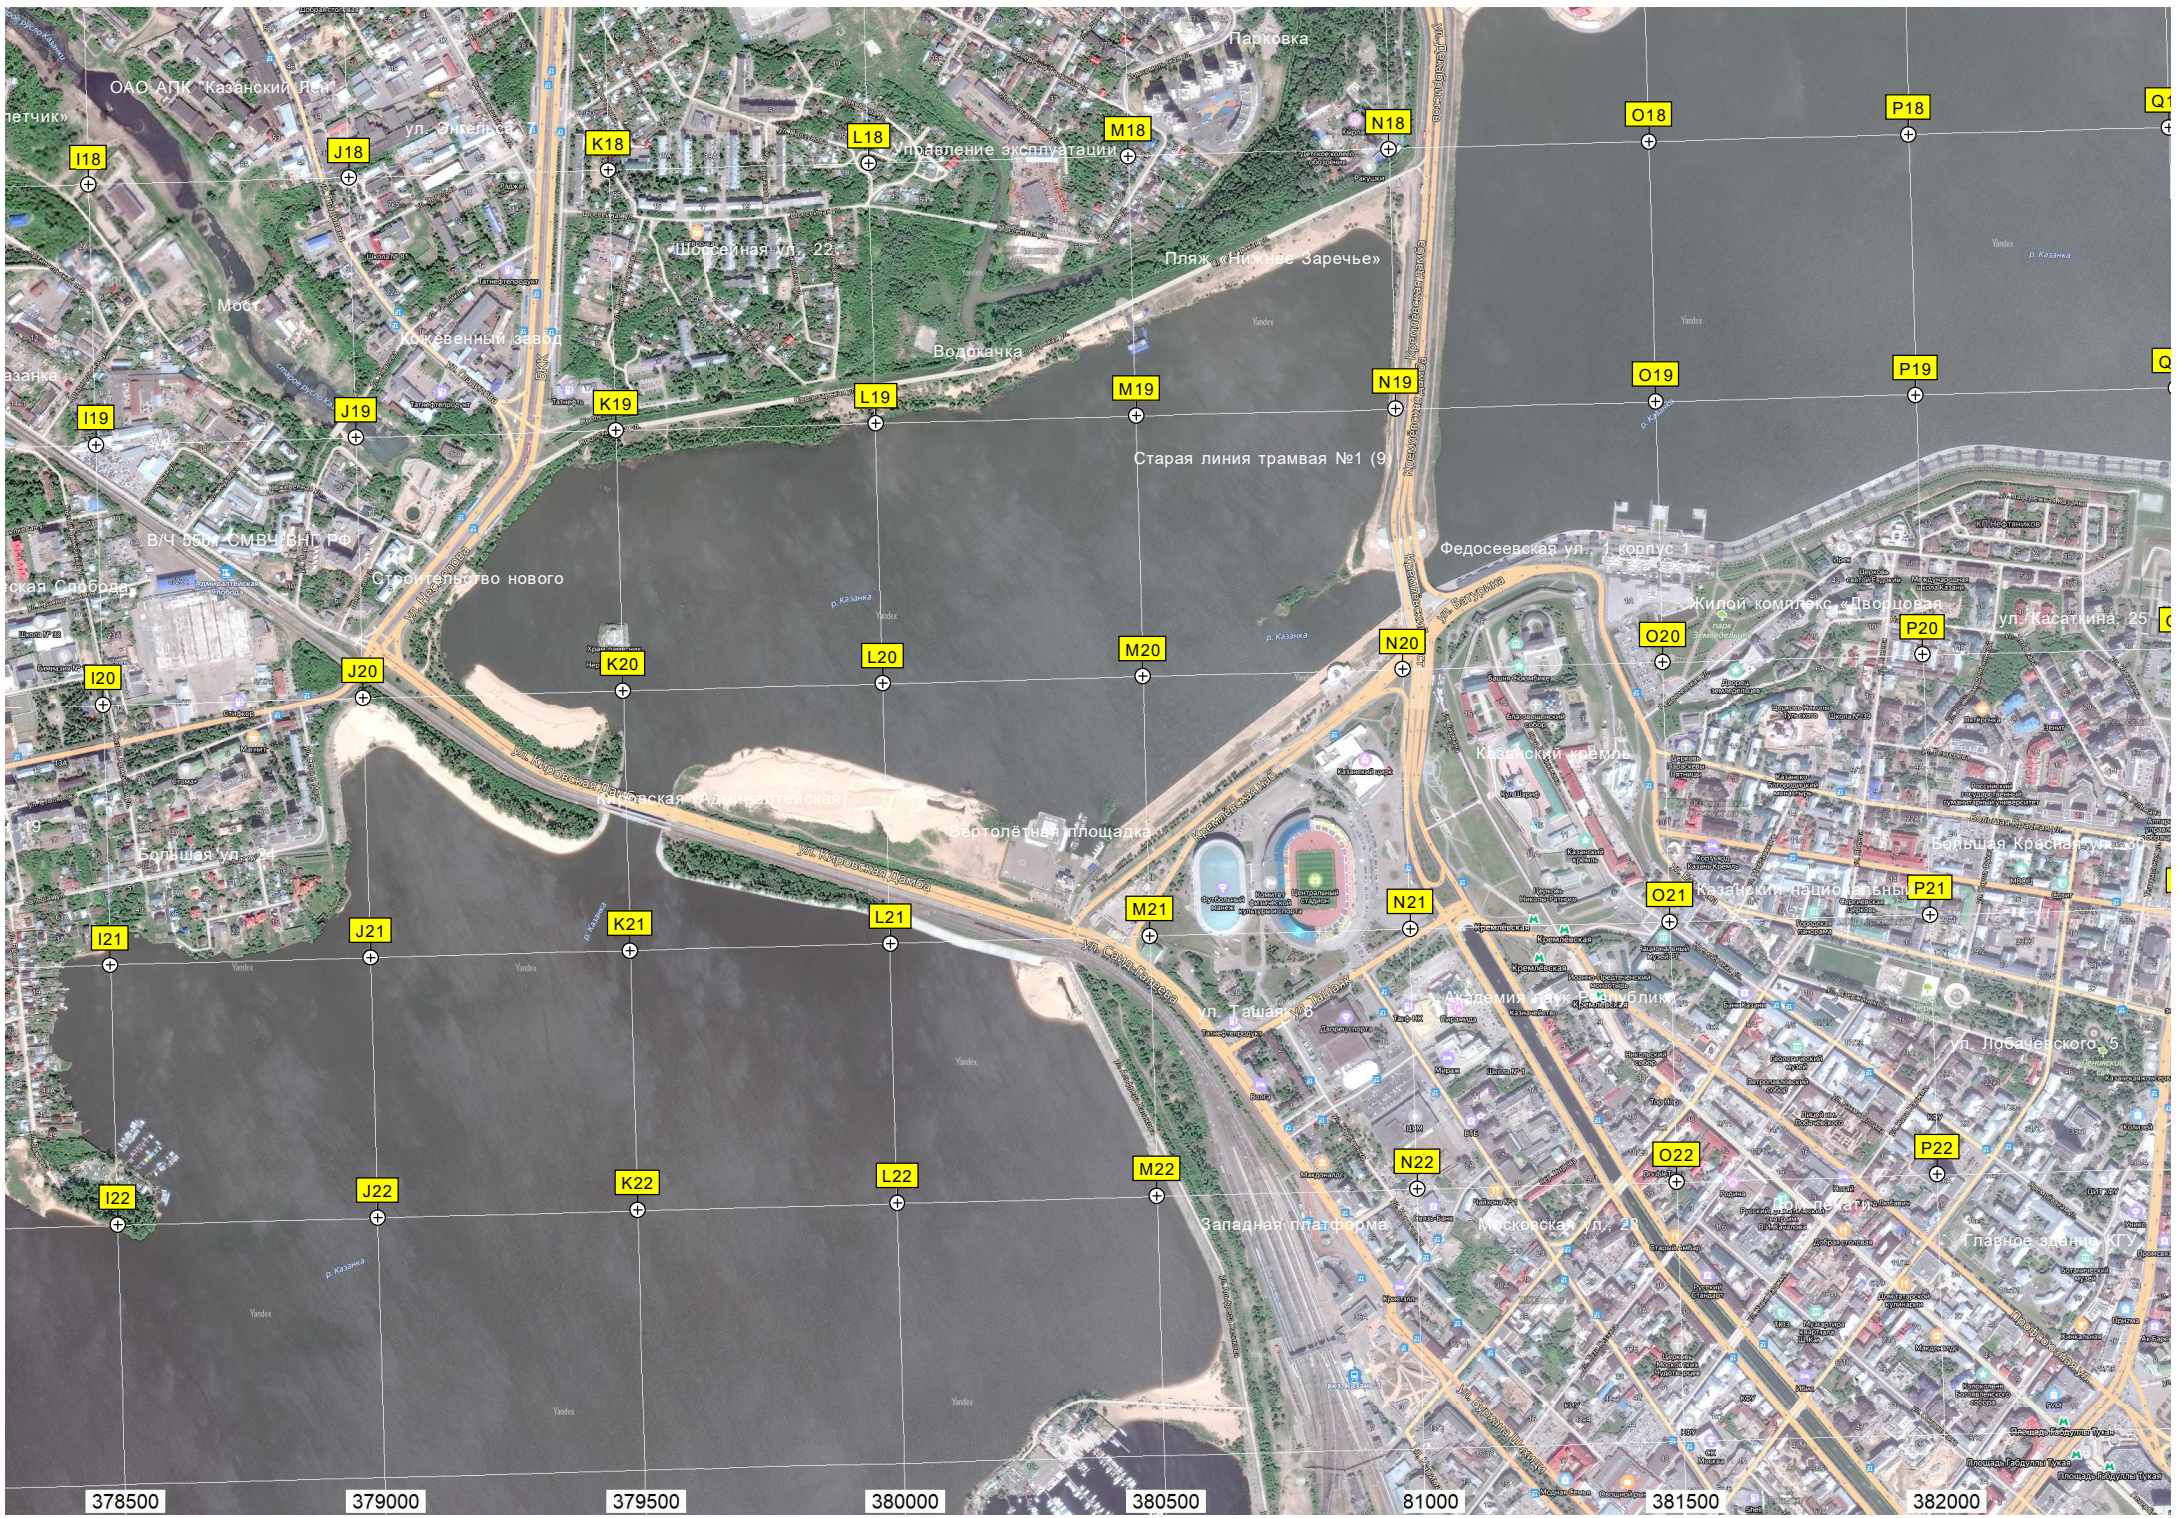

G17

H17

Опора ЛЭП

Территория Тех. Митных

ГК Ввтормет

Заброшенный цех

Заброшенный цех Тасм

Казанское пассажирское

00

Яснополянская ул.  
Завод Дымоходов  
Сады "Теплогресок" и "Сангидстанция"  
СДТ "Лужок"  
Территория водоканала  
СНТ "Азино"  
смотровая башня  
ул. Коновалова  
6189000  
6188500  
00  
00  
00

378500 379000 379500 380000 380500 81000 381500 382000