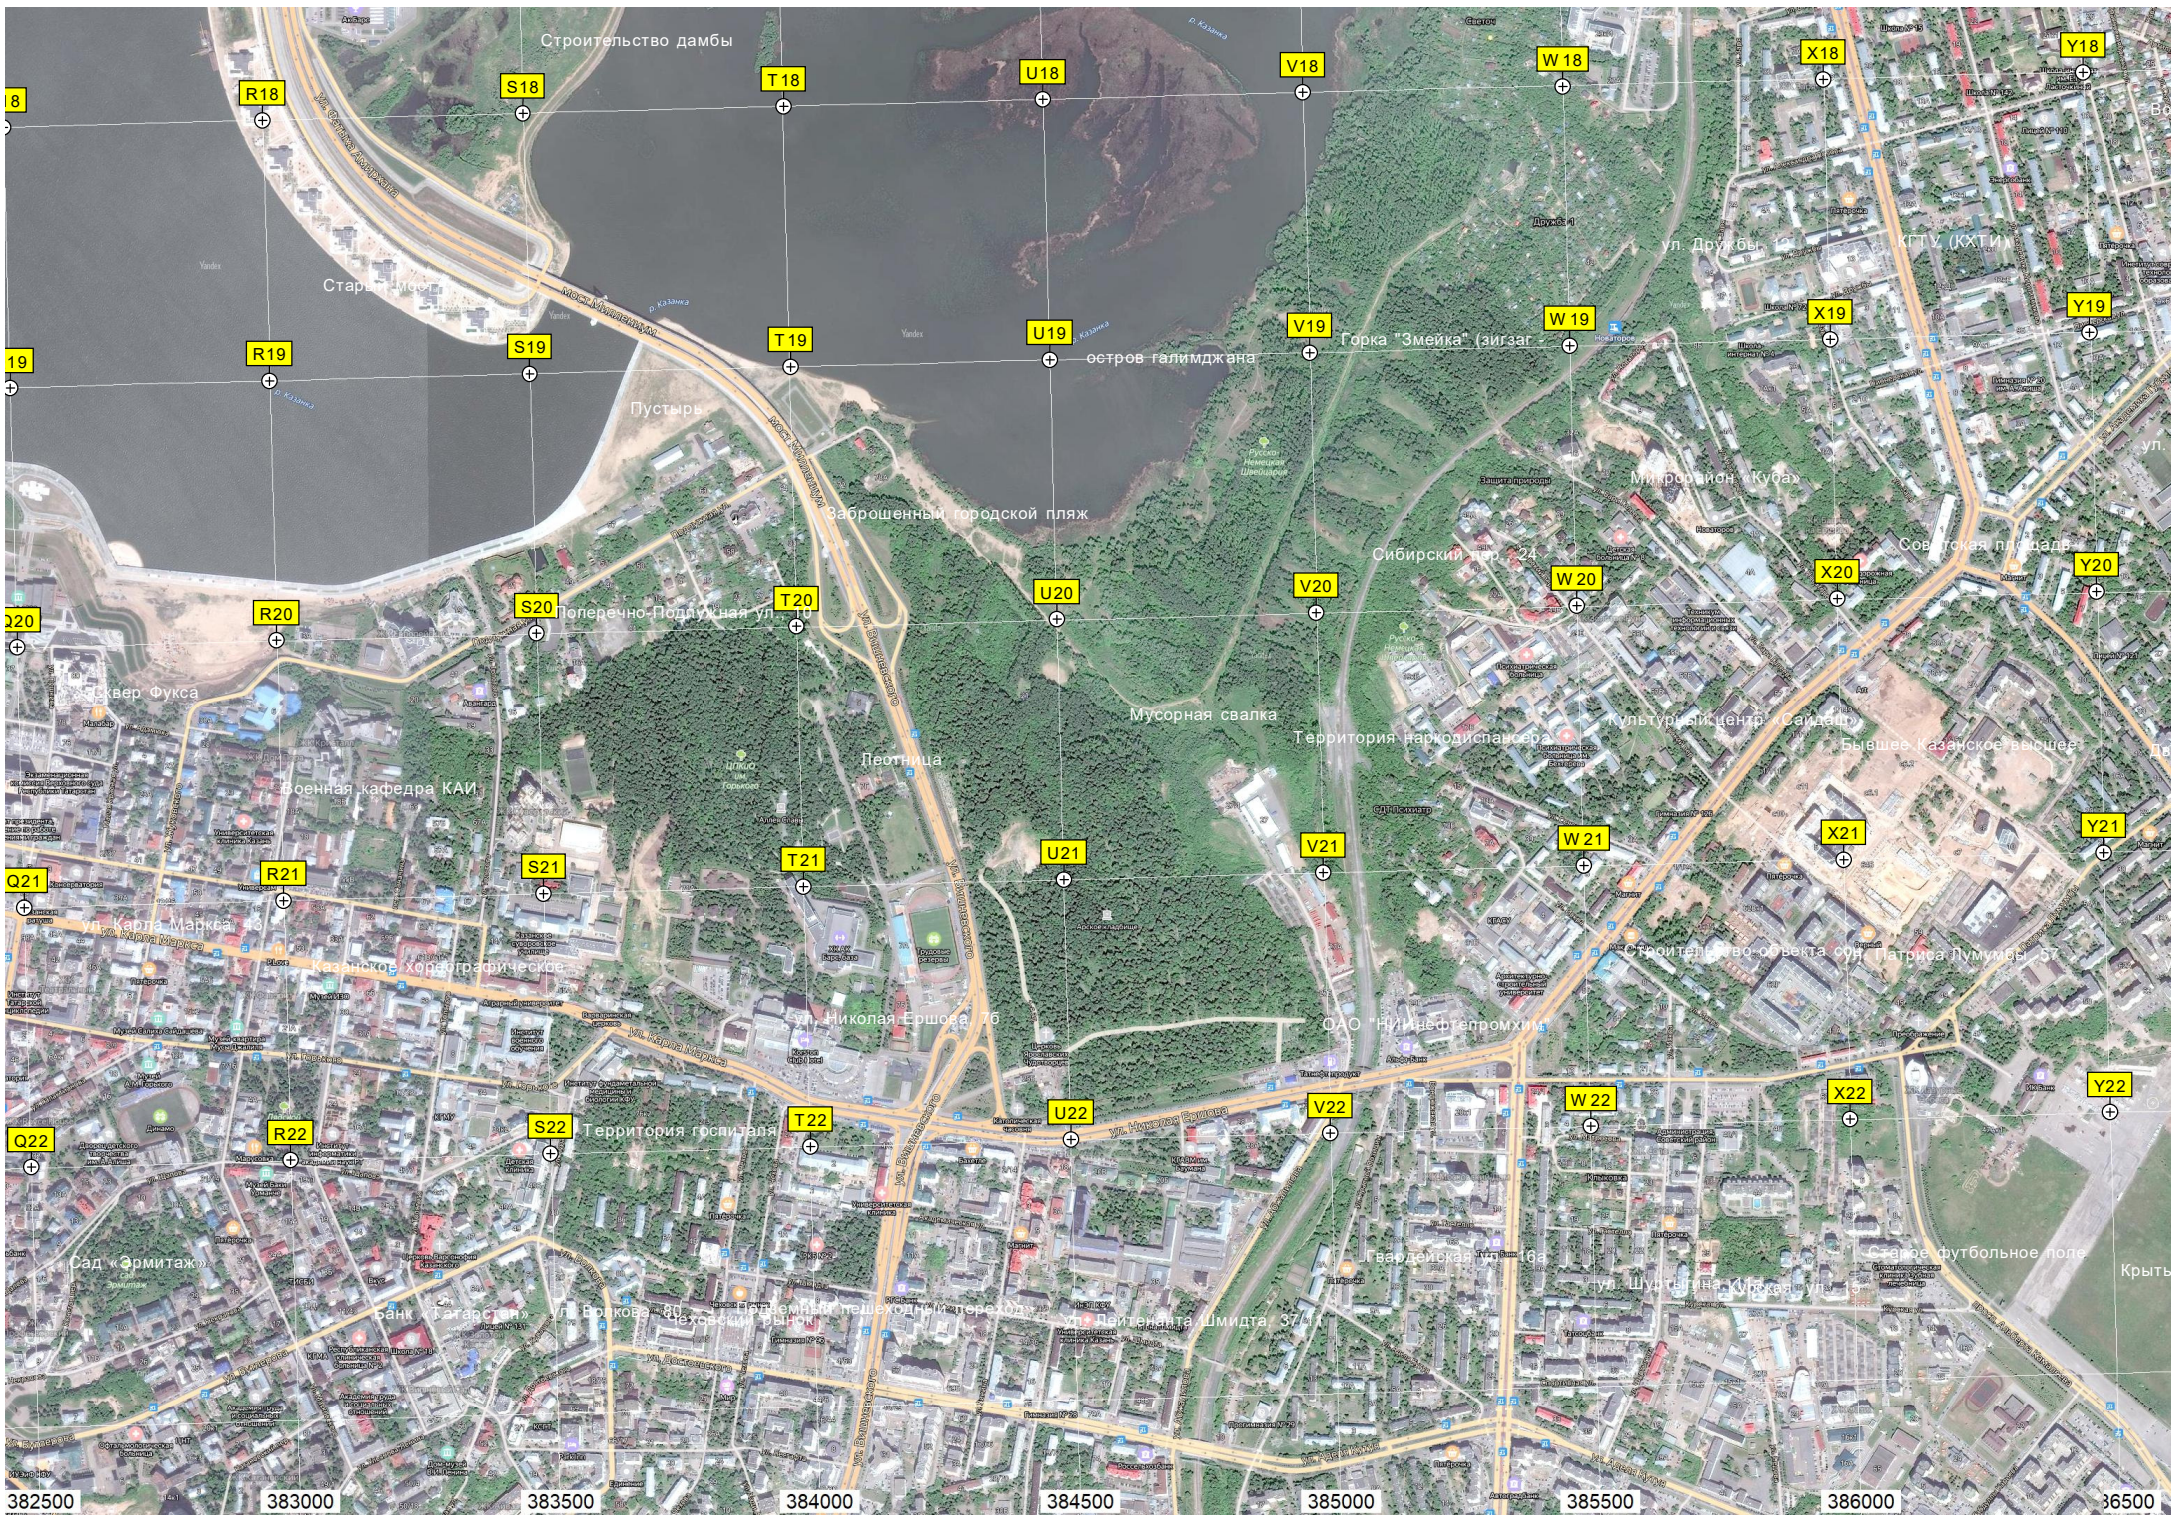

00

Яснополянская ул.  
Завод Дымоходов  
Сады "Теплогресок" и "Сангидстанция"  
СДТ "Лужок"  
Территория водоканала  
СНТ "Азино"  
смотровая башня  
ул. Коновалова  
6189000  
6188500  
00  
00  
00

378500 379000 379500 380000 380500 81000 381500 382000