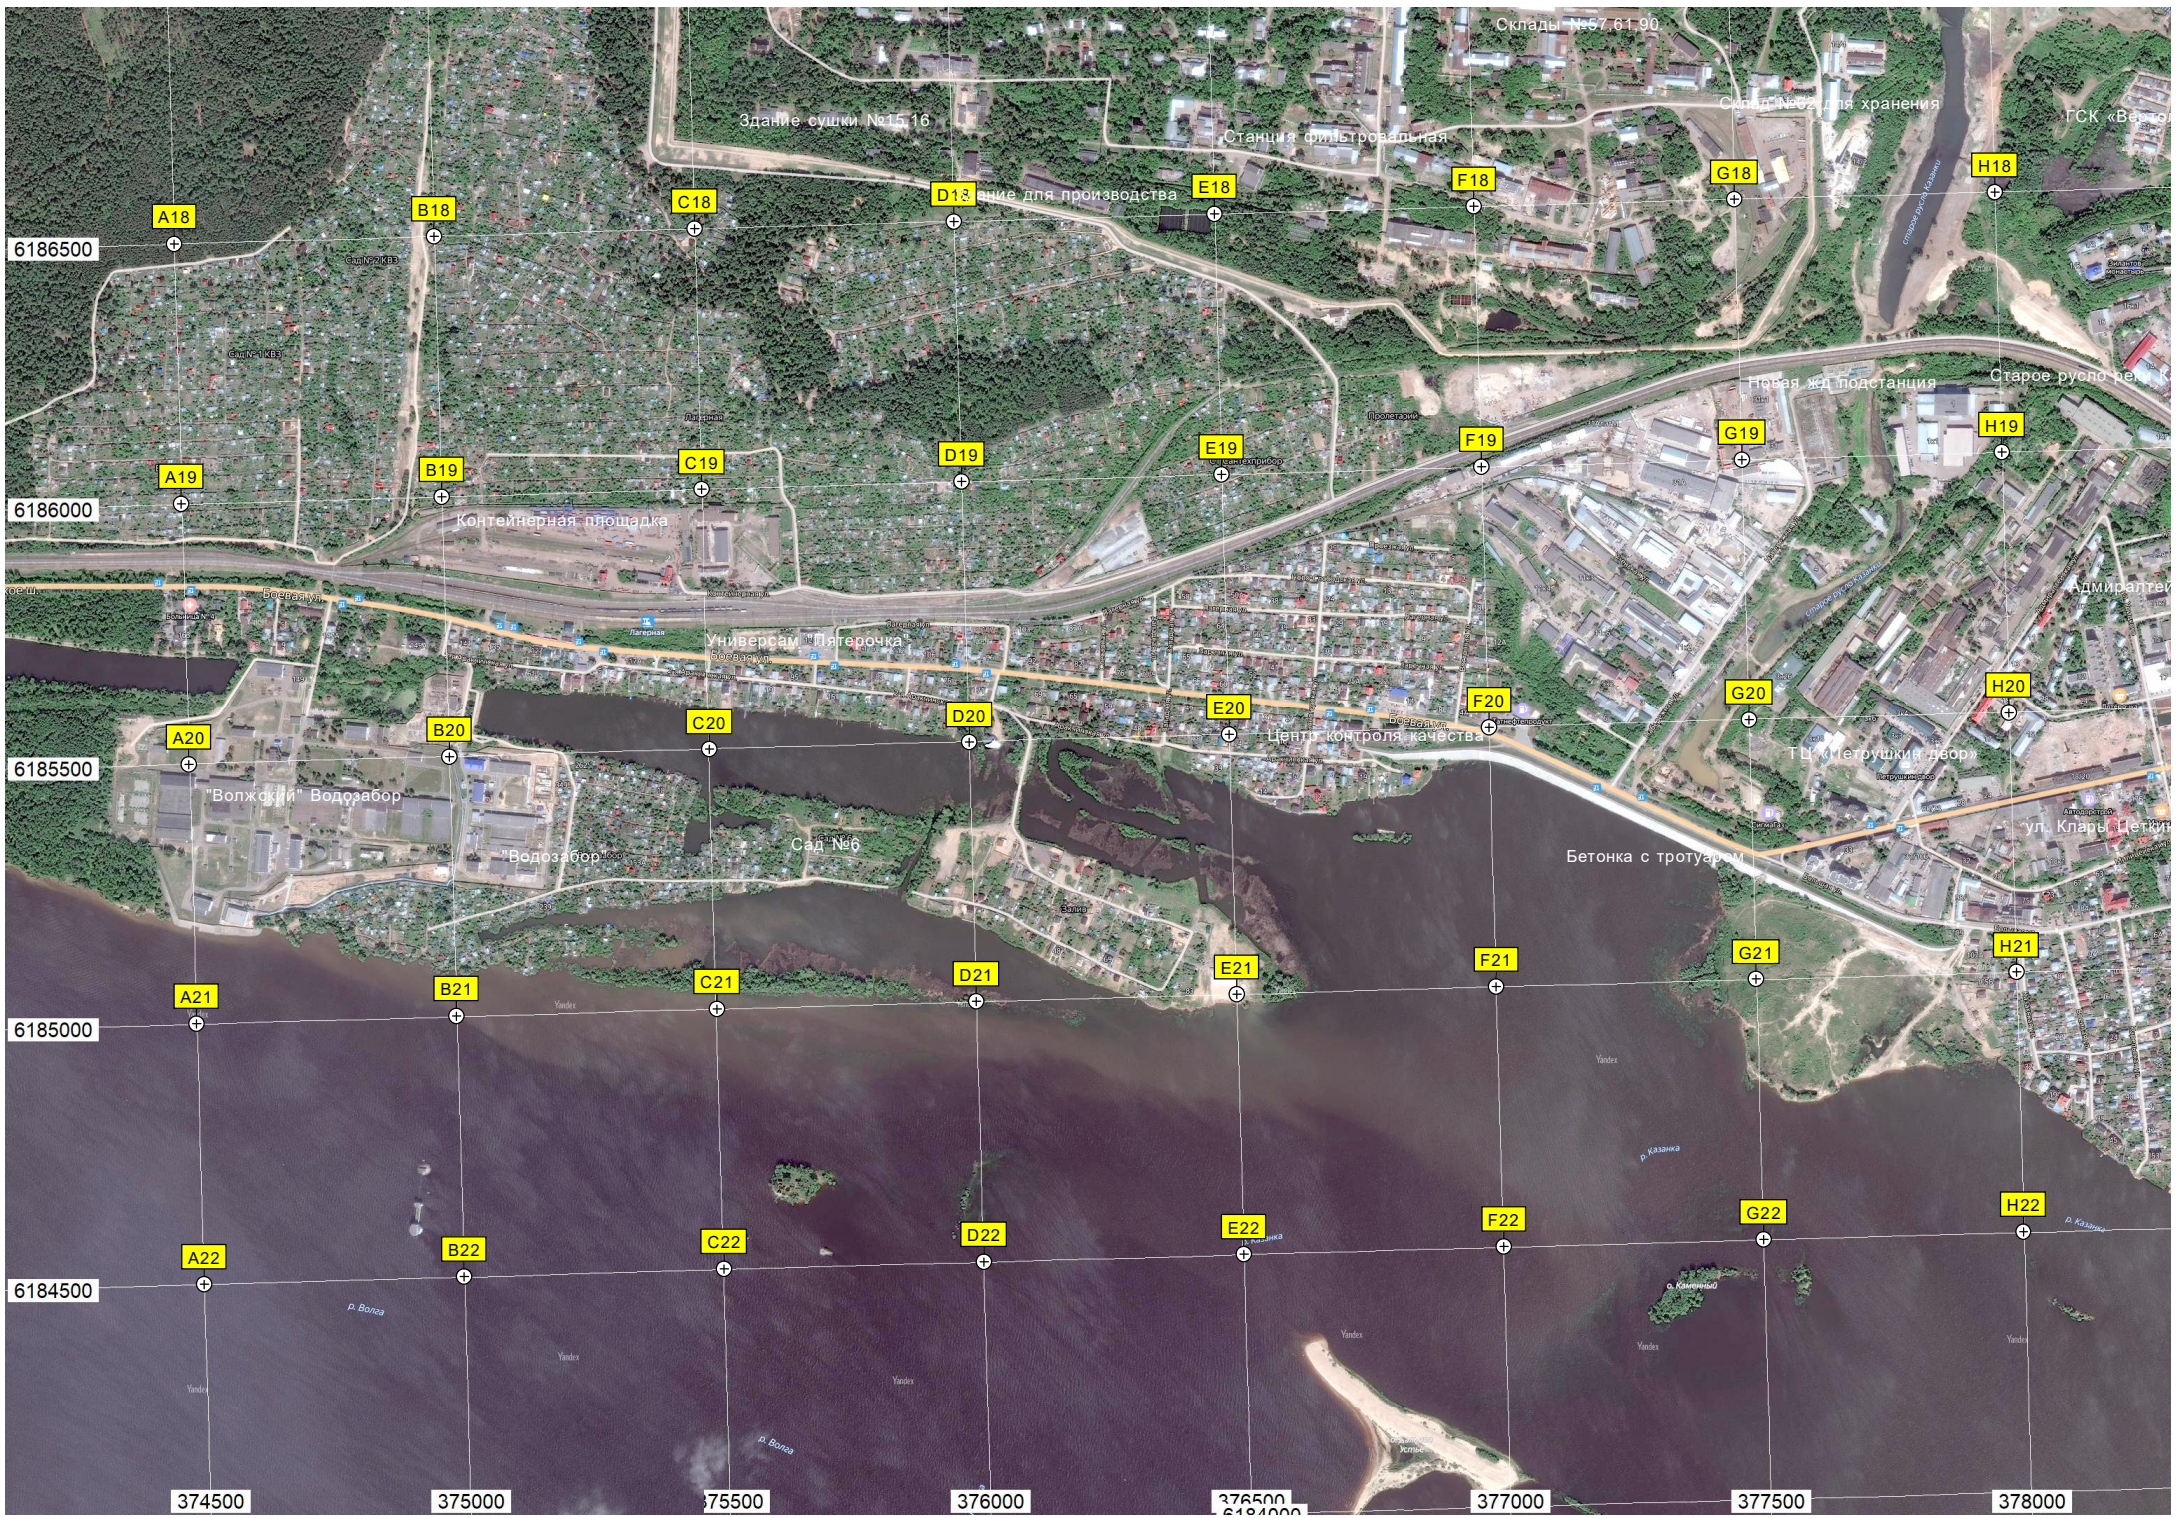

G17

H17

Опора ЛЭП

Территория Тех. Митных

ГК Ввтормет

Заброшенный цех

Заброшенный цех Тасм

Казанское пассажирское

00

Яснополянская ул.  
Завод Дымоходов  
Сады "Теплогресок" и "Сангидстанция"  
СДТ "Лужок"  
Территория водоканала  
СНТ "Азино"  
смотровая башня  
ул. Коновалова  
6189000  
6188500  
00  
00  
00

378500 379000 379500 380000 380500 81000 381500 382000