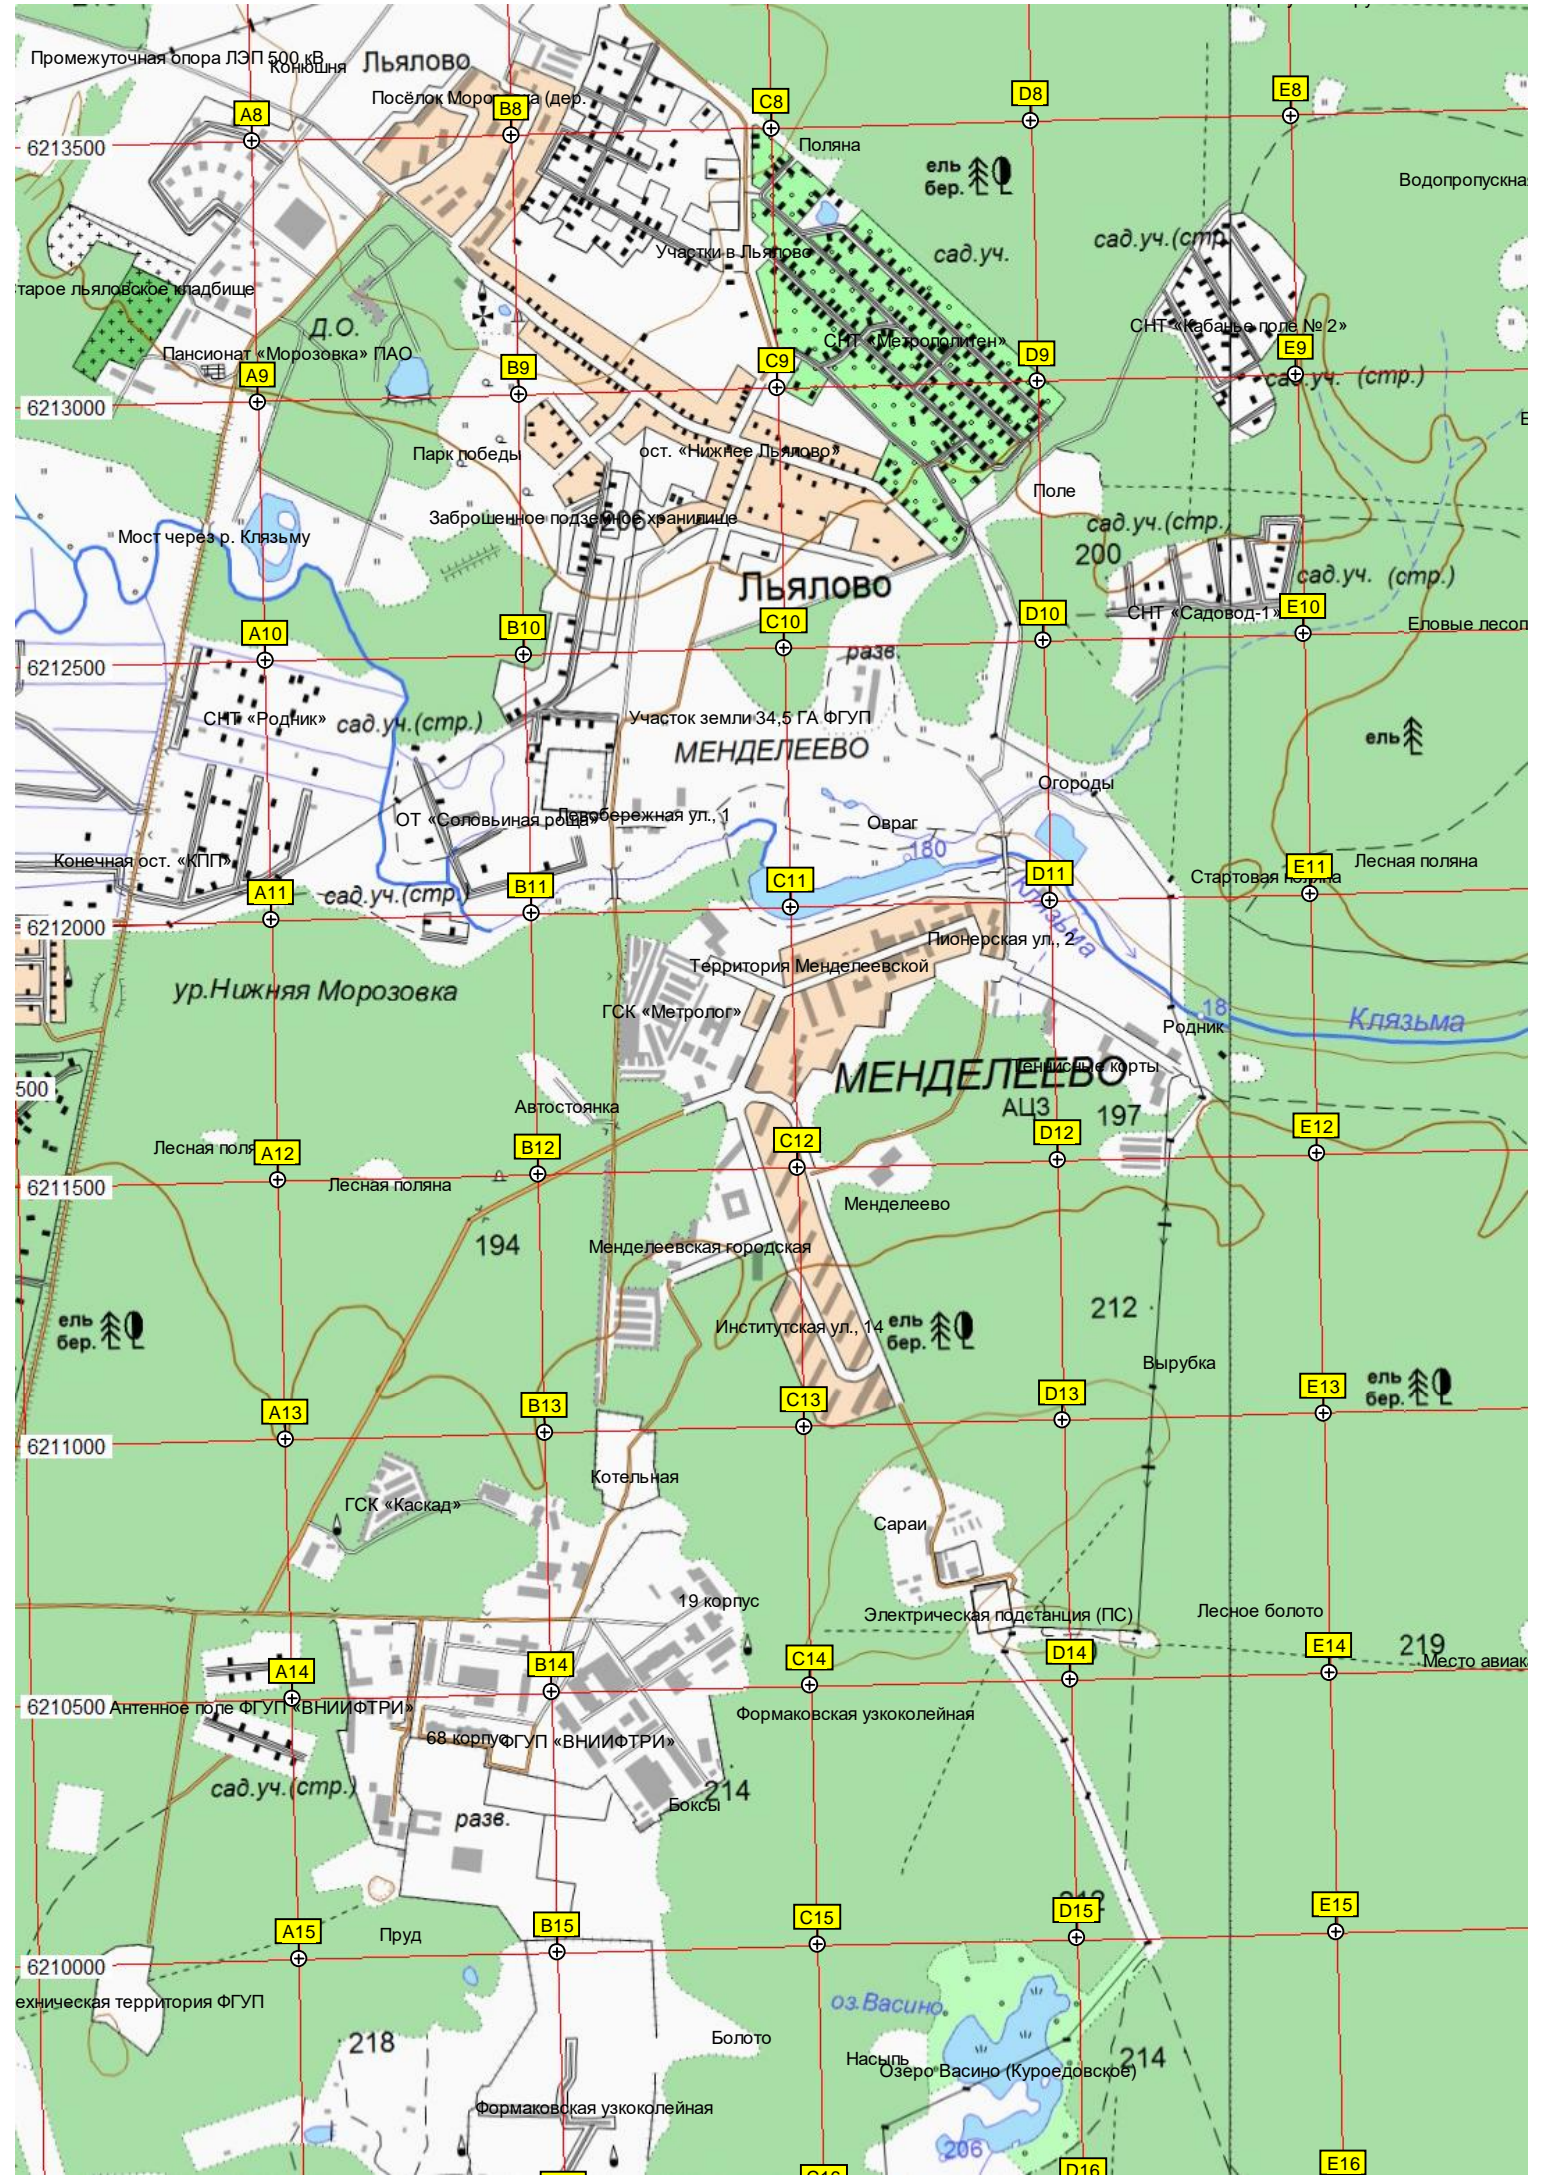

Т8

U8

V8

W8

Пруды-отстойники

Промежуточная опора ЛЭП 500 кВ  
Кониюшня

Льялово

Посёлок Морозовка (дер.)