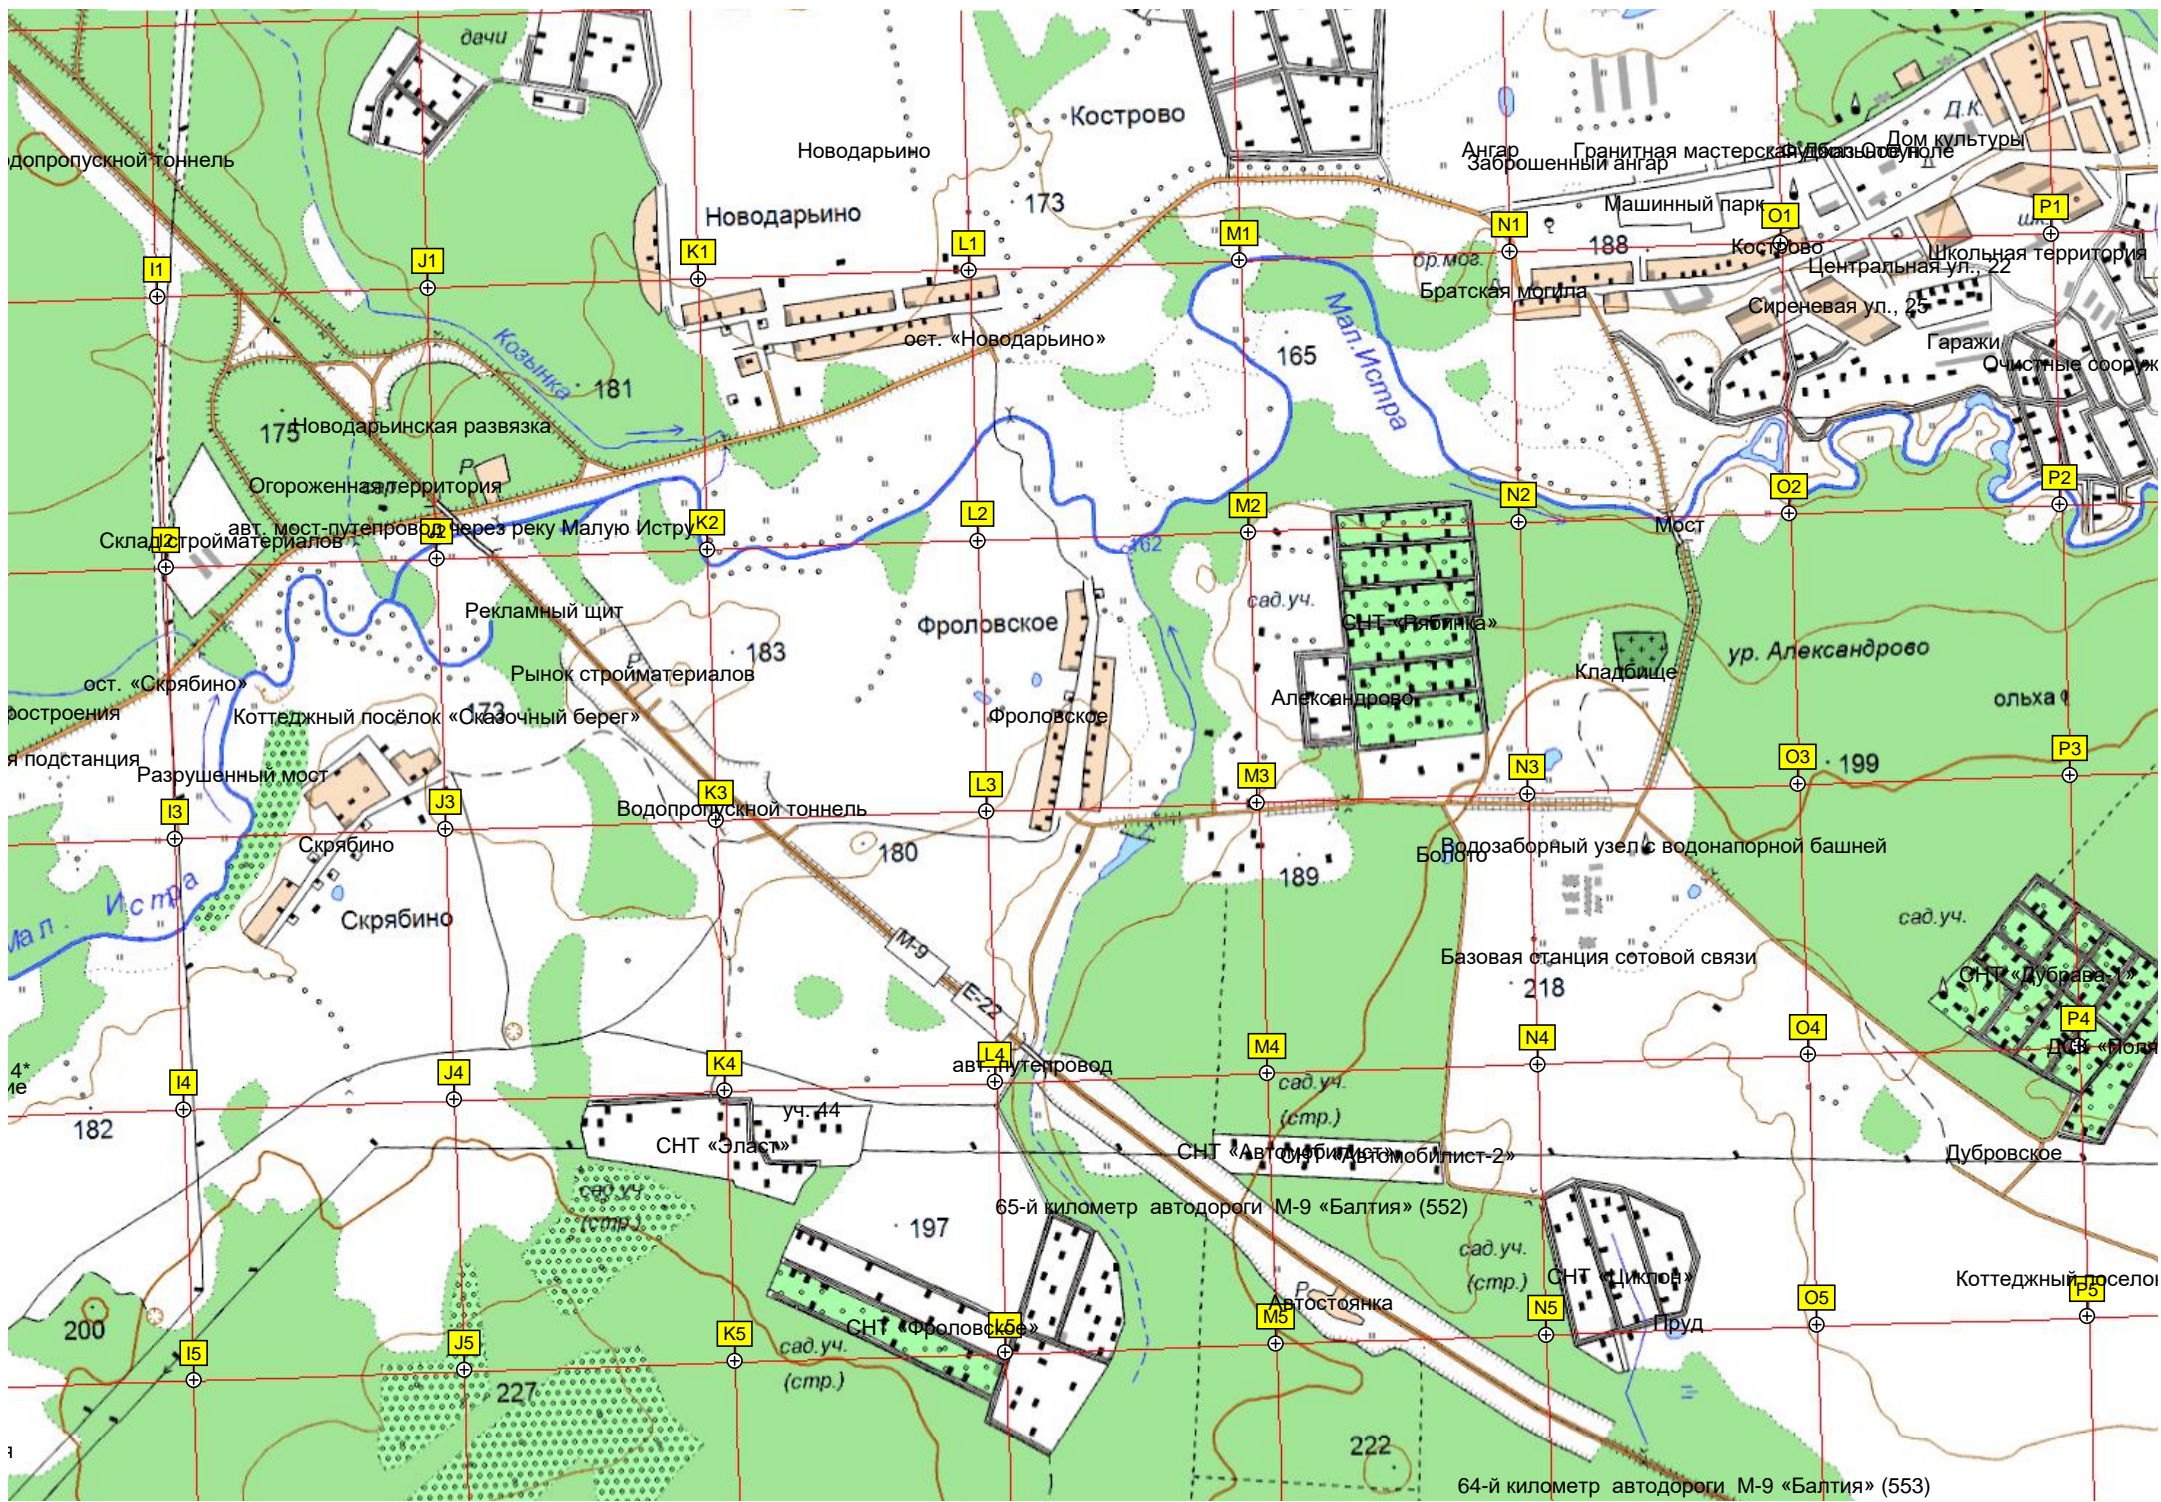

водопропускной тоннель

ост. «Скрябино»

4*
е

182

200

1

дачи

Новодарьино