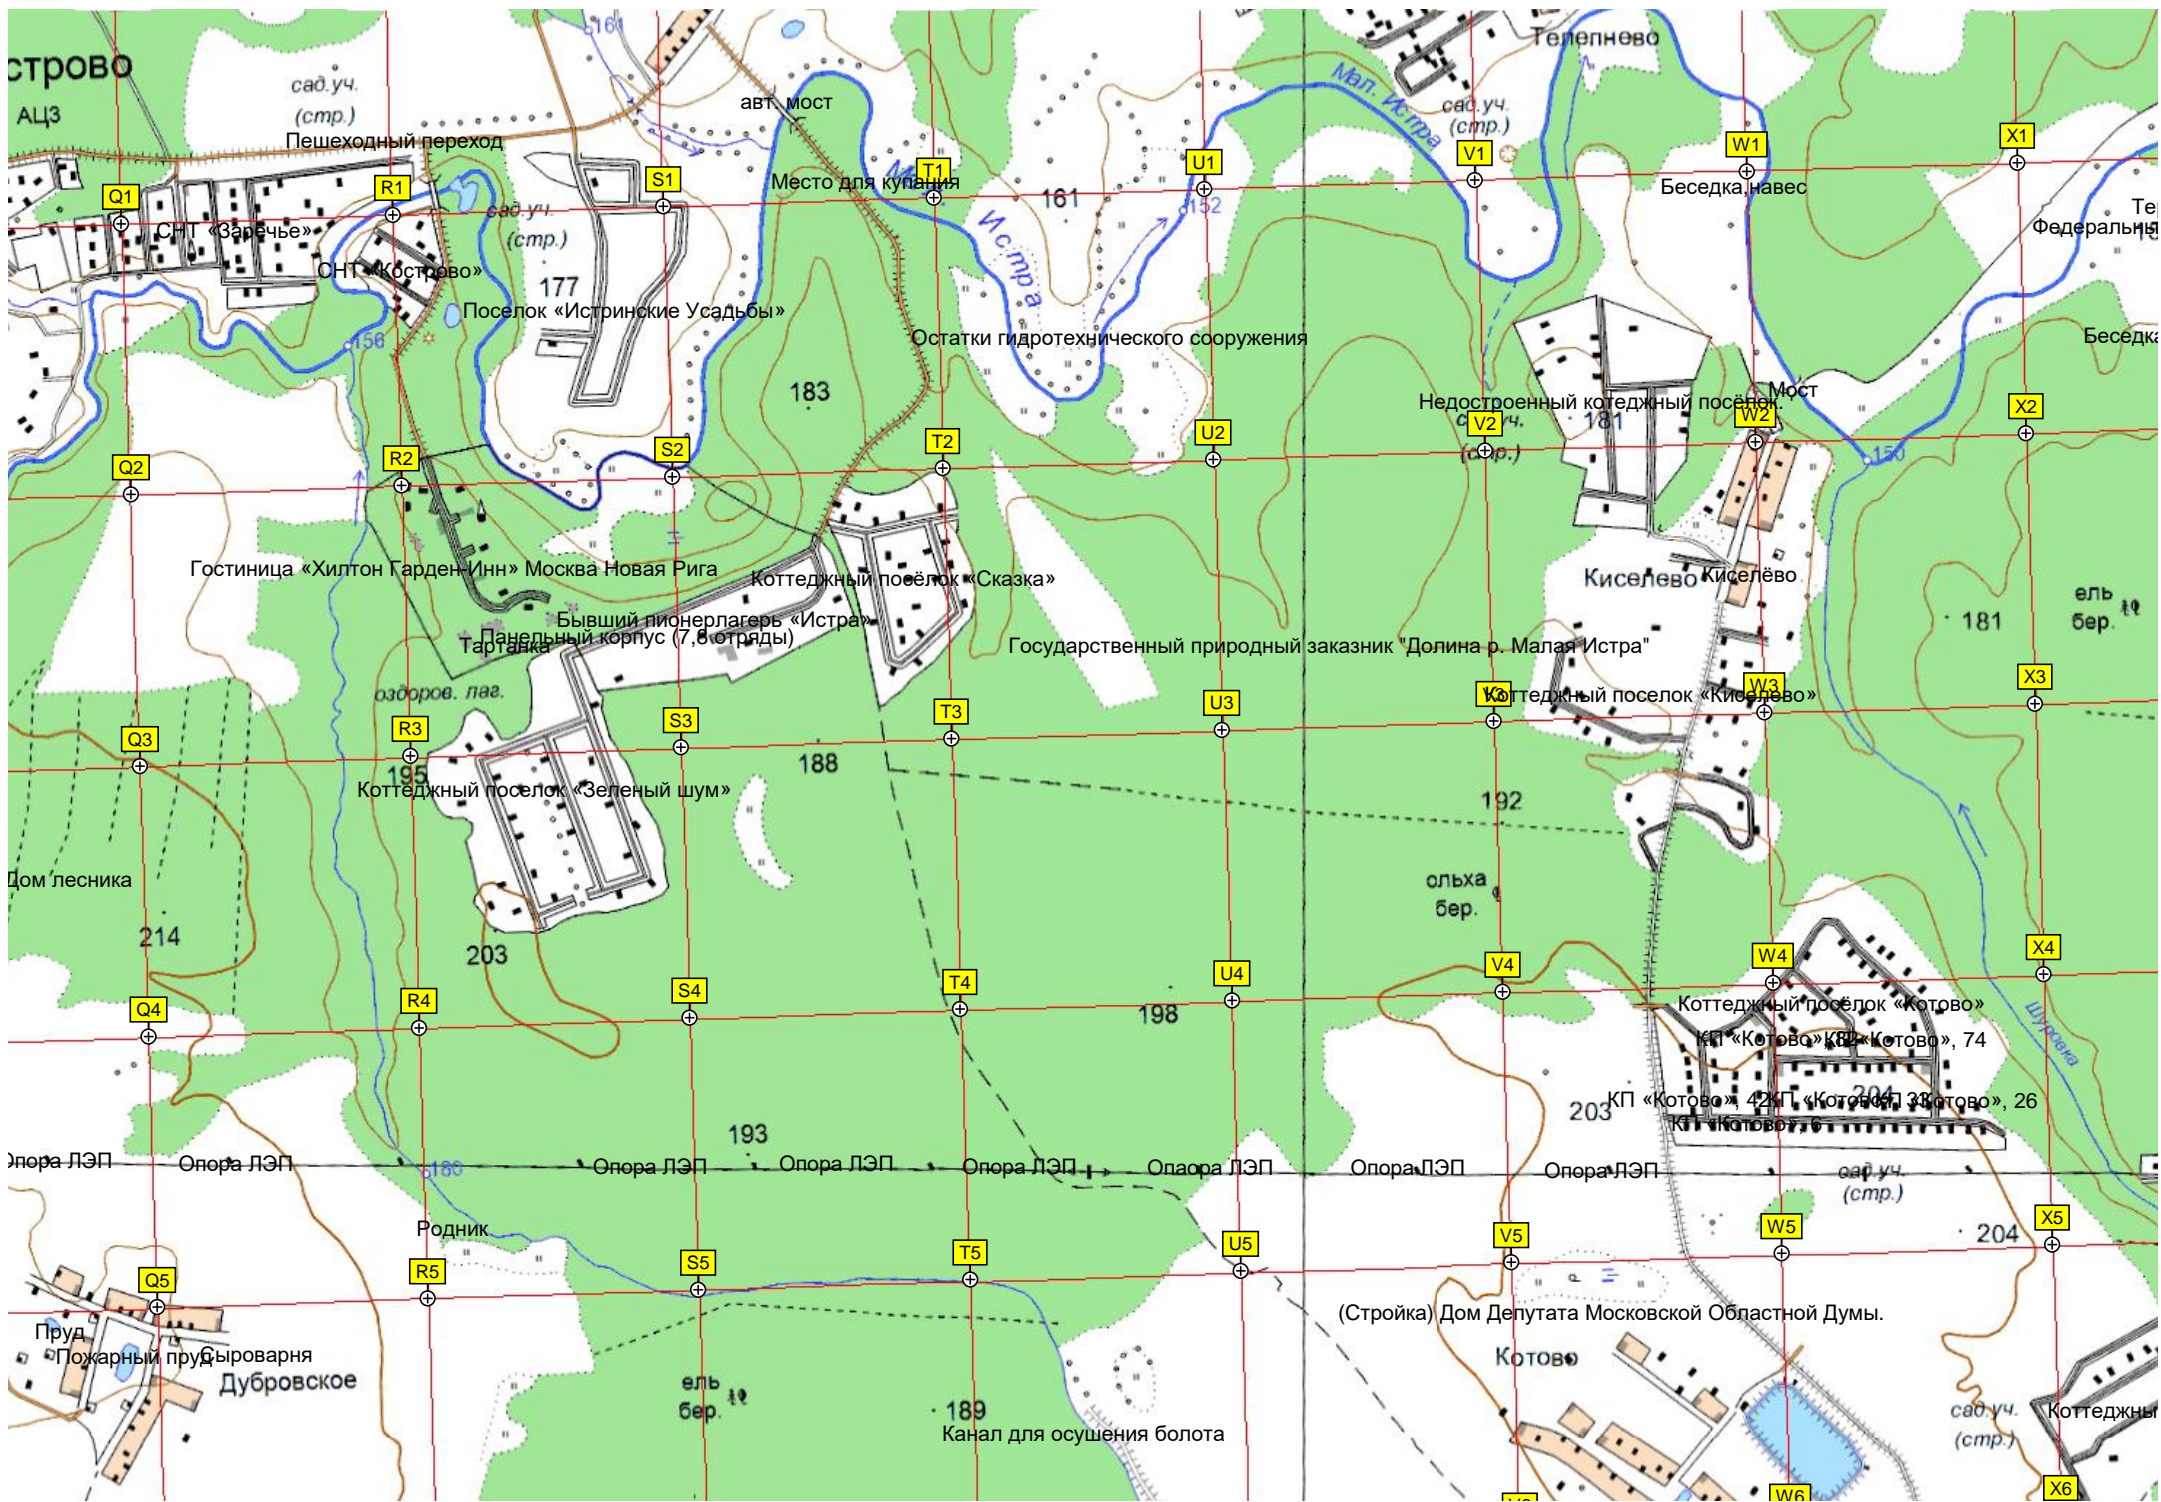

64-й километр автодороги М-9 «Балтия» (553)

а, непонятного содержания.

1914 незаконный полигон РТБО

193500 12
песчано-гравийный карьер

193000
Карьерный пруд

192500
Петрово

192000
Мост

195

Усадьба Петрово

Мост

дер. Корсаково

ост. «Мансурово»

Мансурово

Вышка мобильной связи

195

Молочная ферма «Татищево»