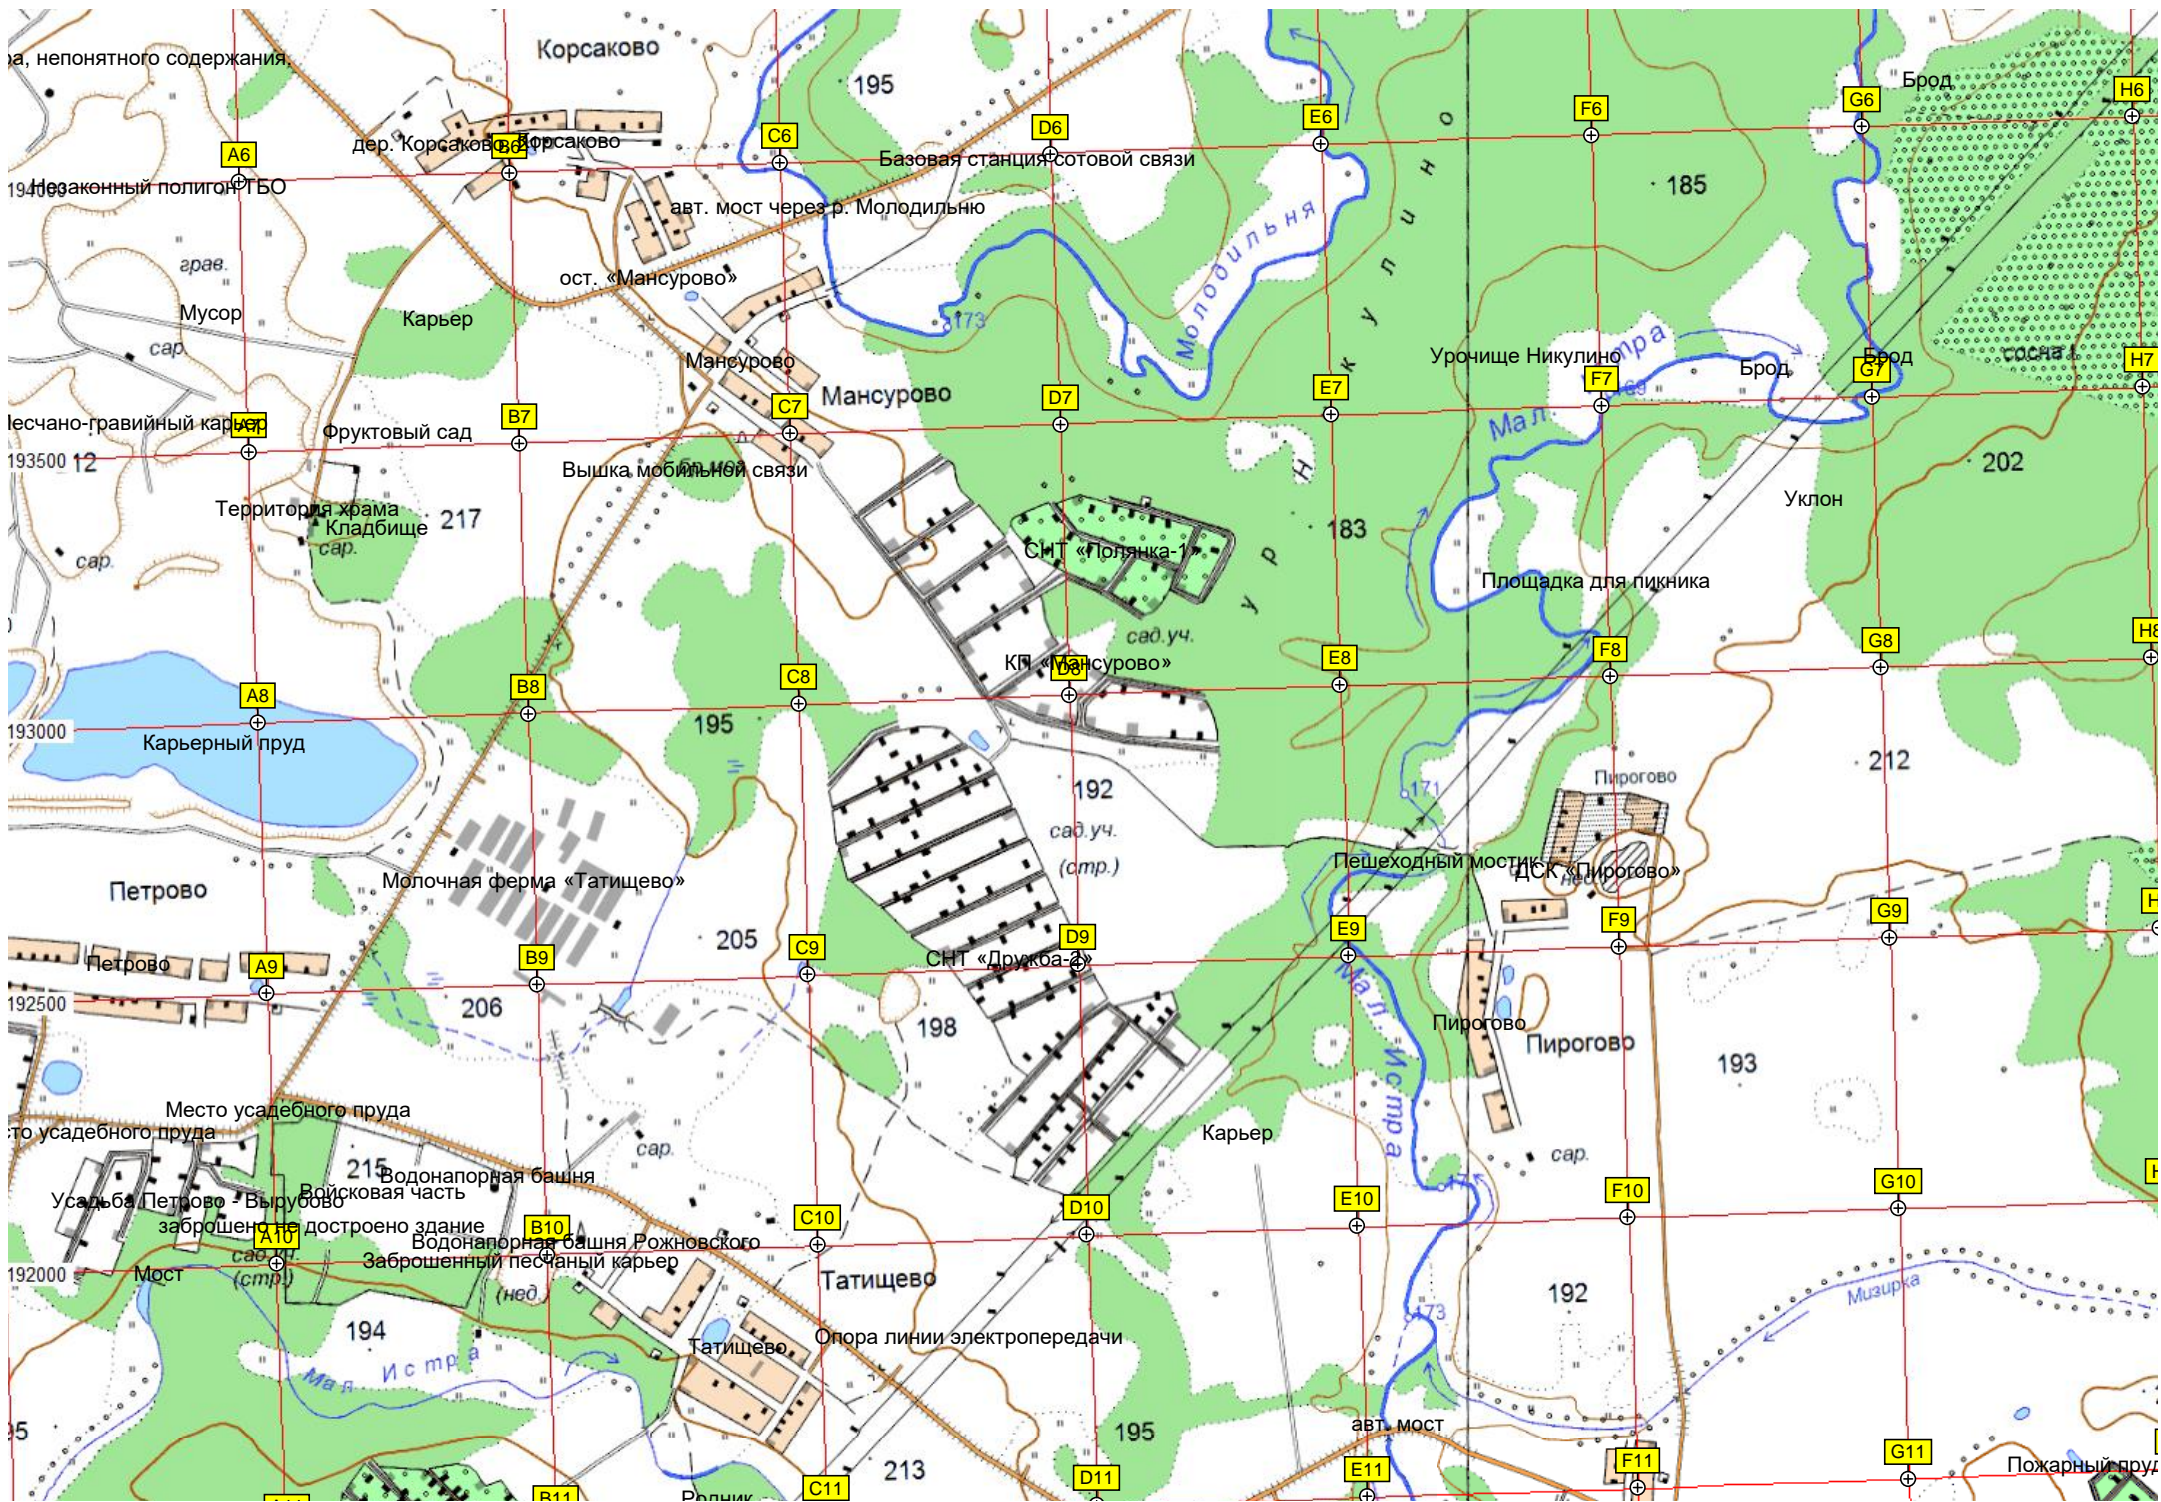

а, непонятного содержания.

1914 незаконный полигон РТБО

193500 12
песчано-гравийный карьер

193000
Карьерный пруд

192500
Петрово

192000
Мост

195

Корсаково

дер. Корсаково

Карьер

Фруктовый сад

Территория Храма
Кладбище

Карьерный пруд

Петрово

Место усадебного пруда

Усадьба Петрово

Мост

дер. Корсаково

ост. «Мансурово»

Мансурово

Вышка мобильной связи

195

Молочная ферма «Татищево»

Петрово

Военная часть

Заброшенное здание

Татищево

Родник

195

Базовая станция сотовой связи

авт. мост через р. Молодильню

Мансурово

Вышка мобильной связи

195

192

205

198

Татищево

Татищево

213

D6

C7

B8

C9

D10

D11

E6

E7

E8

E9

E10

E11

F6

F7

F8

F9

F10

F11

G6

G7

G8

G9

G10

G11

H6

H7

H8

H9

H10

H11

Брод

Брод

Уклон

212

193

192

Пожарный пруд

Мансурово

Мансурово

Вышка мобильной связи

195

192

205

198

Татищево

Татищево

213

D6

C7

B8

C9

D10

D11

E6

E7

E8

E9

E10

E11

F6

F7

F8

F9

F10

F11

G6

G7

G8

G9

G10

G11

H6

H7

H8

H9

H10

H11

Брод

Брод

Уклон

212

193

192

Пожарный пруд

Мансурово

Мансурово

Вышка мобильной связи

195

192

205

198

Татищево

Татищево

213

D6

C7

B8

C9

D10

D11

E6

E7

E8

E9

E10

E11

F6

F7

F8

F9

F10

F11

G6

G7

G8

G9

G10

G11

H6

H7

H8

H9

H10

H11

Брод

Брод

Уклон

212

193

192

Пожарный пруд

Мансурово

Мансурово

Вышка мобильной связи

195

192

205

198

Татищево

Татищево

213

D6

C7

B8

C9

D10

D11

E6

E7

E8

E9

E10

E11

F6

F7

F8

F9

F10

F11

G6

G7

G8

G9

G10

G11

H6

H7

H8

H9

H10

H11

Брод

Брод

Уклон

212

193

192

Пожарный пруд

Мансурово

Мансурово

Вышка мобильной связи

195

192

205

198

Татищево

Татищево

213

D6

C7

B8

C9

D10

D11

E6

E7

E8

E9

E10

E11

F6

F7

F8

F9

F10

F11

G6

G7

G8

G9

G10

G11

H6

H7

H8

H9

H10

H11

Брод

Брод

Уклон

212

193

192

Пожарный пруд

Мансурово

Мансурово

Вышка мобильной связи

195

192

205

198

Татищево

Татищево

213

D6

C7

B8

C9

D10

D11

E6

E7

E8

E9

E10

E11

F6

F7

F8

F9

F10

F11

G6

G7

G8

G9

G10

G11

H6

H7

H8

H9

H10

H11

Брод

Брод

Уклон

212

193

192

Пожарный пруд

Мансурово

Мансурово

Вышка мобильной связи

195

192

205

198

Татищево

Татищево

213

D6

C7

B8

C9

D10

D11

E6