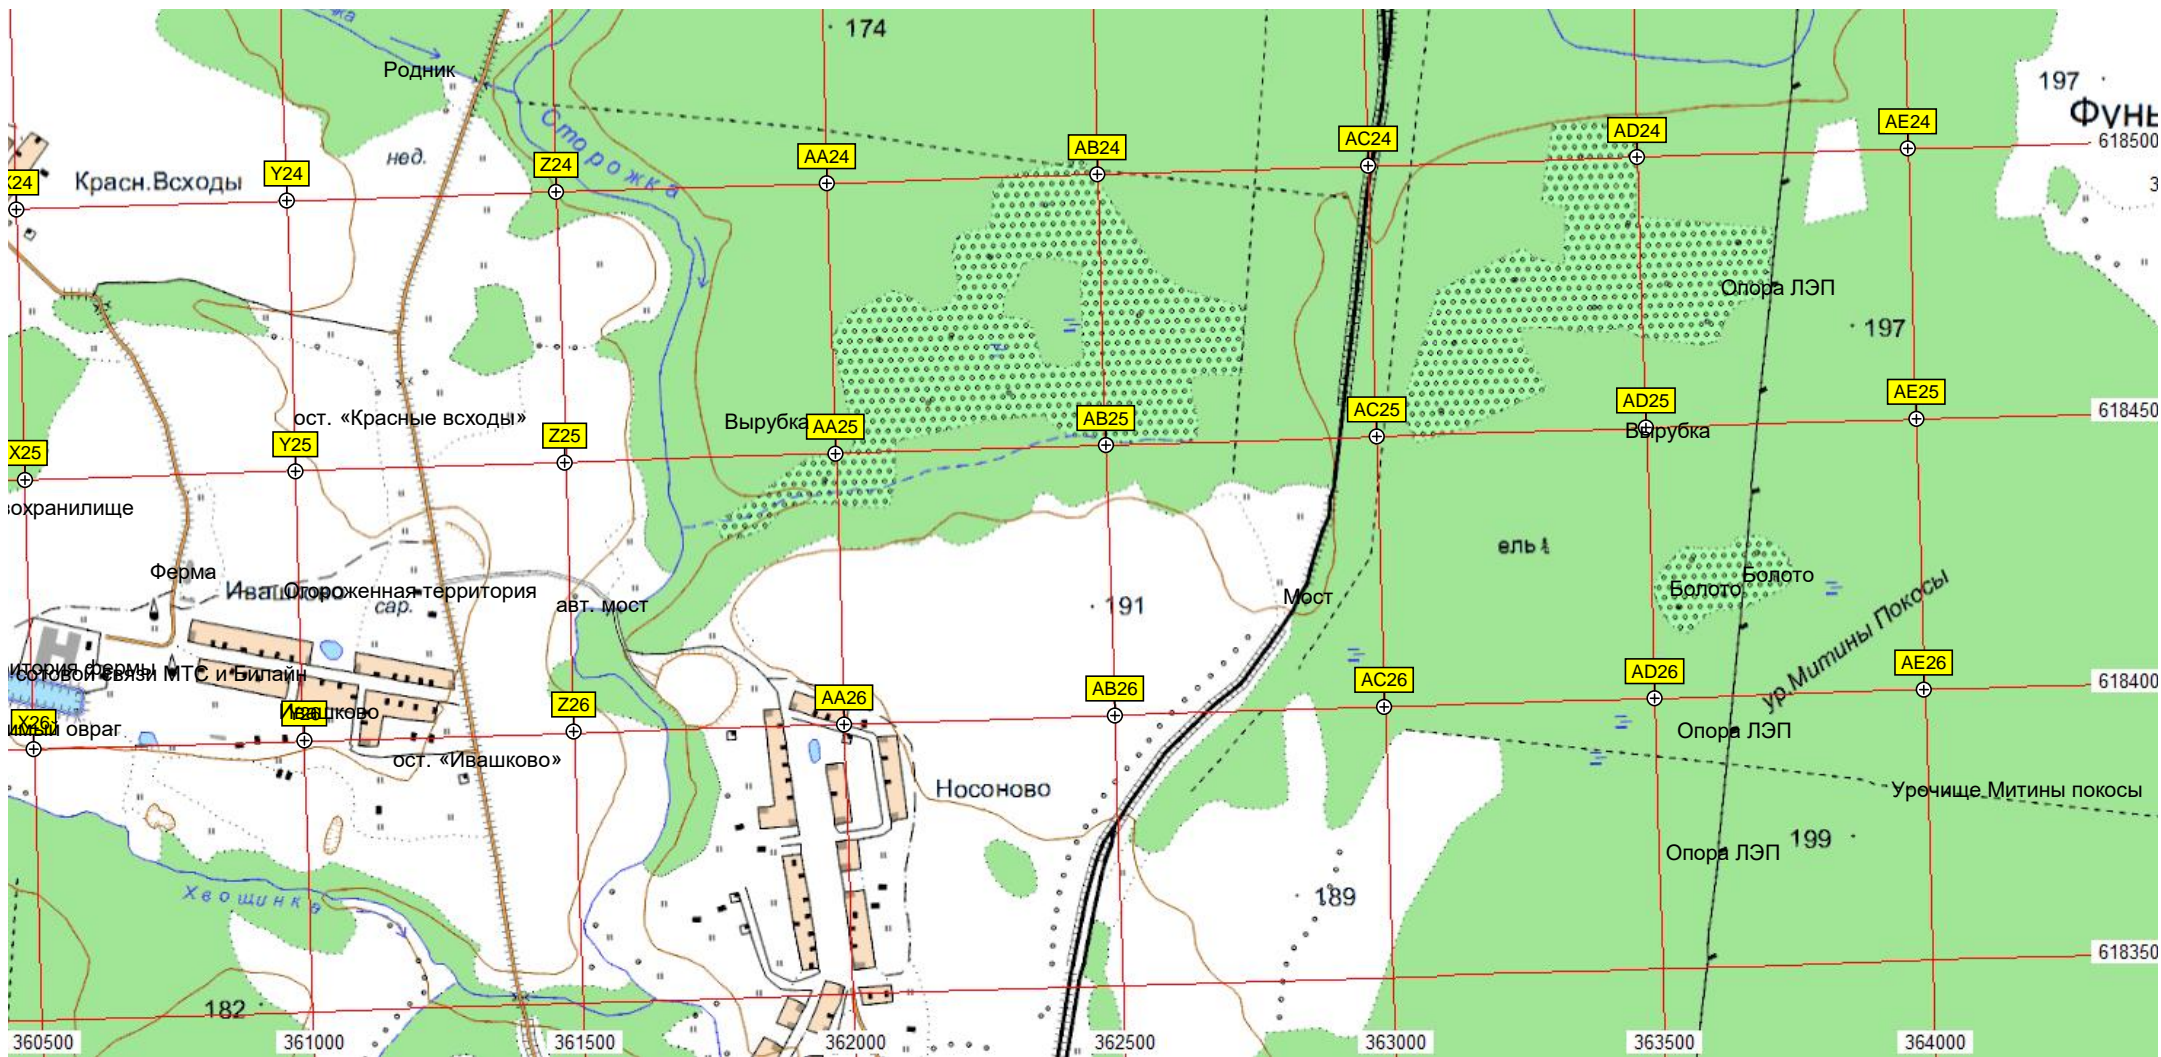

197
ФУНД
618500

3

197

618450

618400

618350

174

191

189

182

360500 361000 361500 362000 362500 363000 363500 364000

Красн. Востоды

Родник

Старожка

ост. «Красные востоды»

Вырубка

Носоново

Мост

Опора ЛЭП

Вырубка

Болото

Опора ЛЭП

Опора ЛЭП

199

Урочище Митины покосы

ул. Митины Покосы

охранялище

Ферма

Ивашково

авт. мост

Ивашково

Ивашково

ост. «Ивашково»

Хвошинка