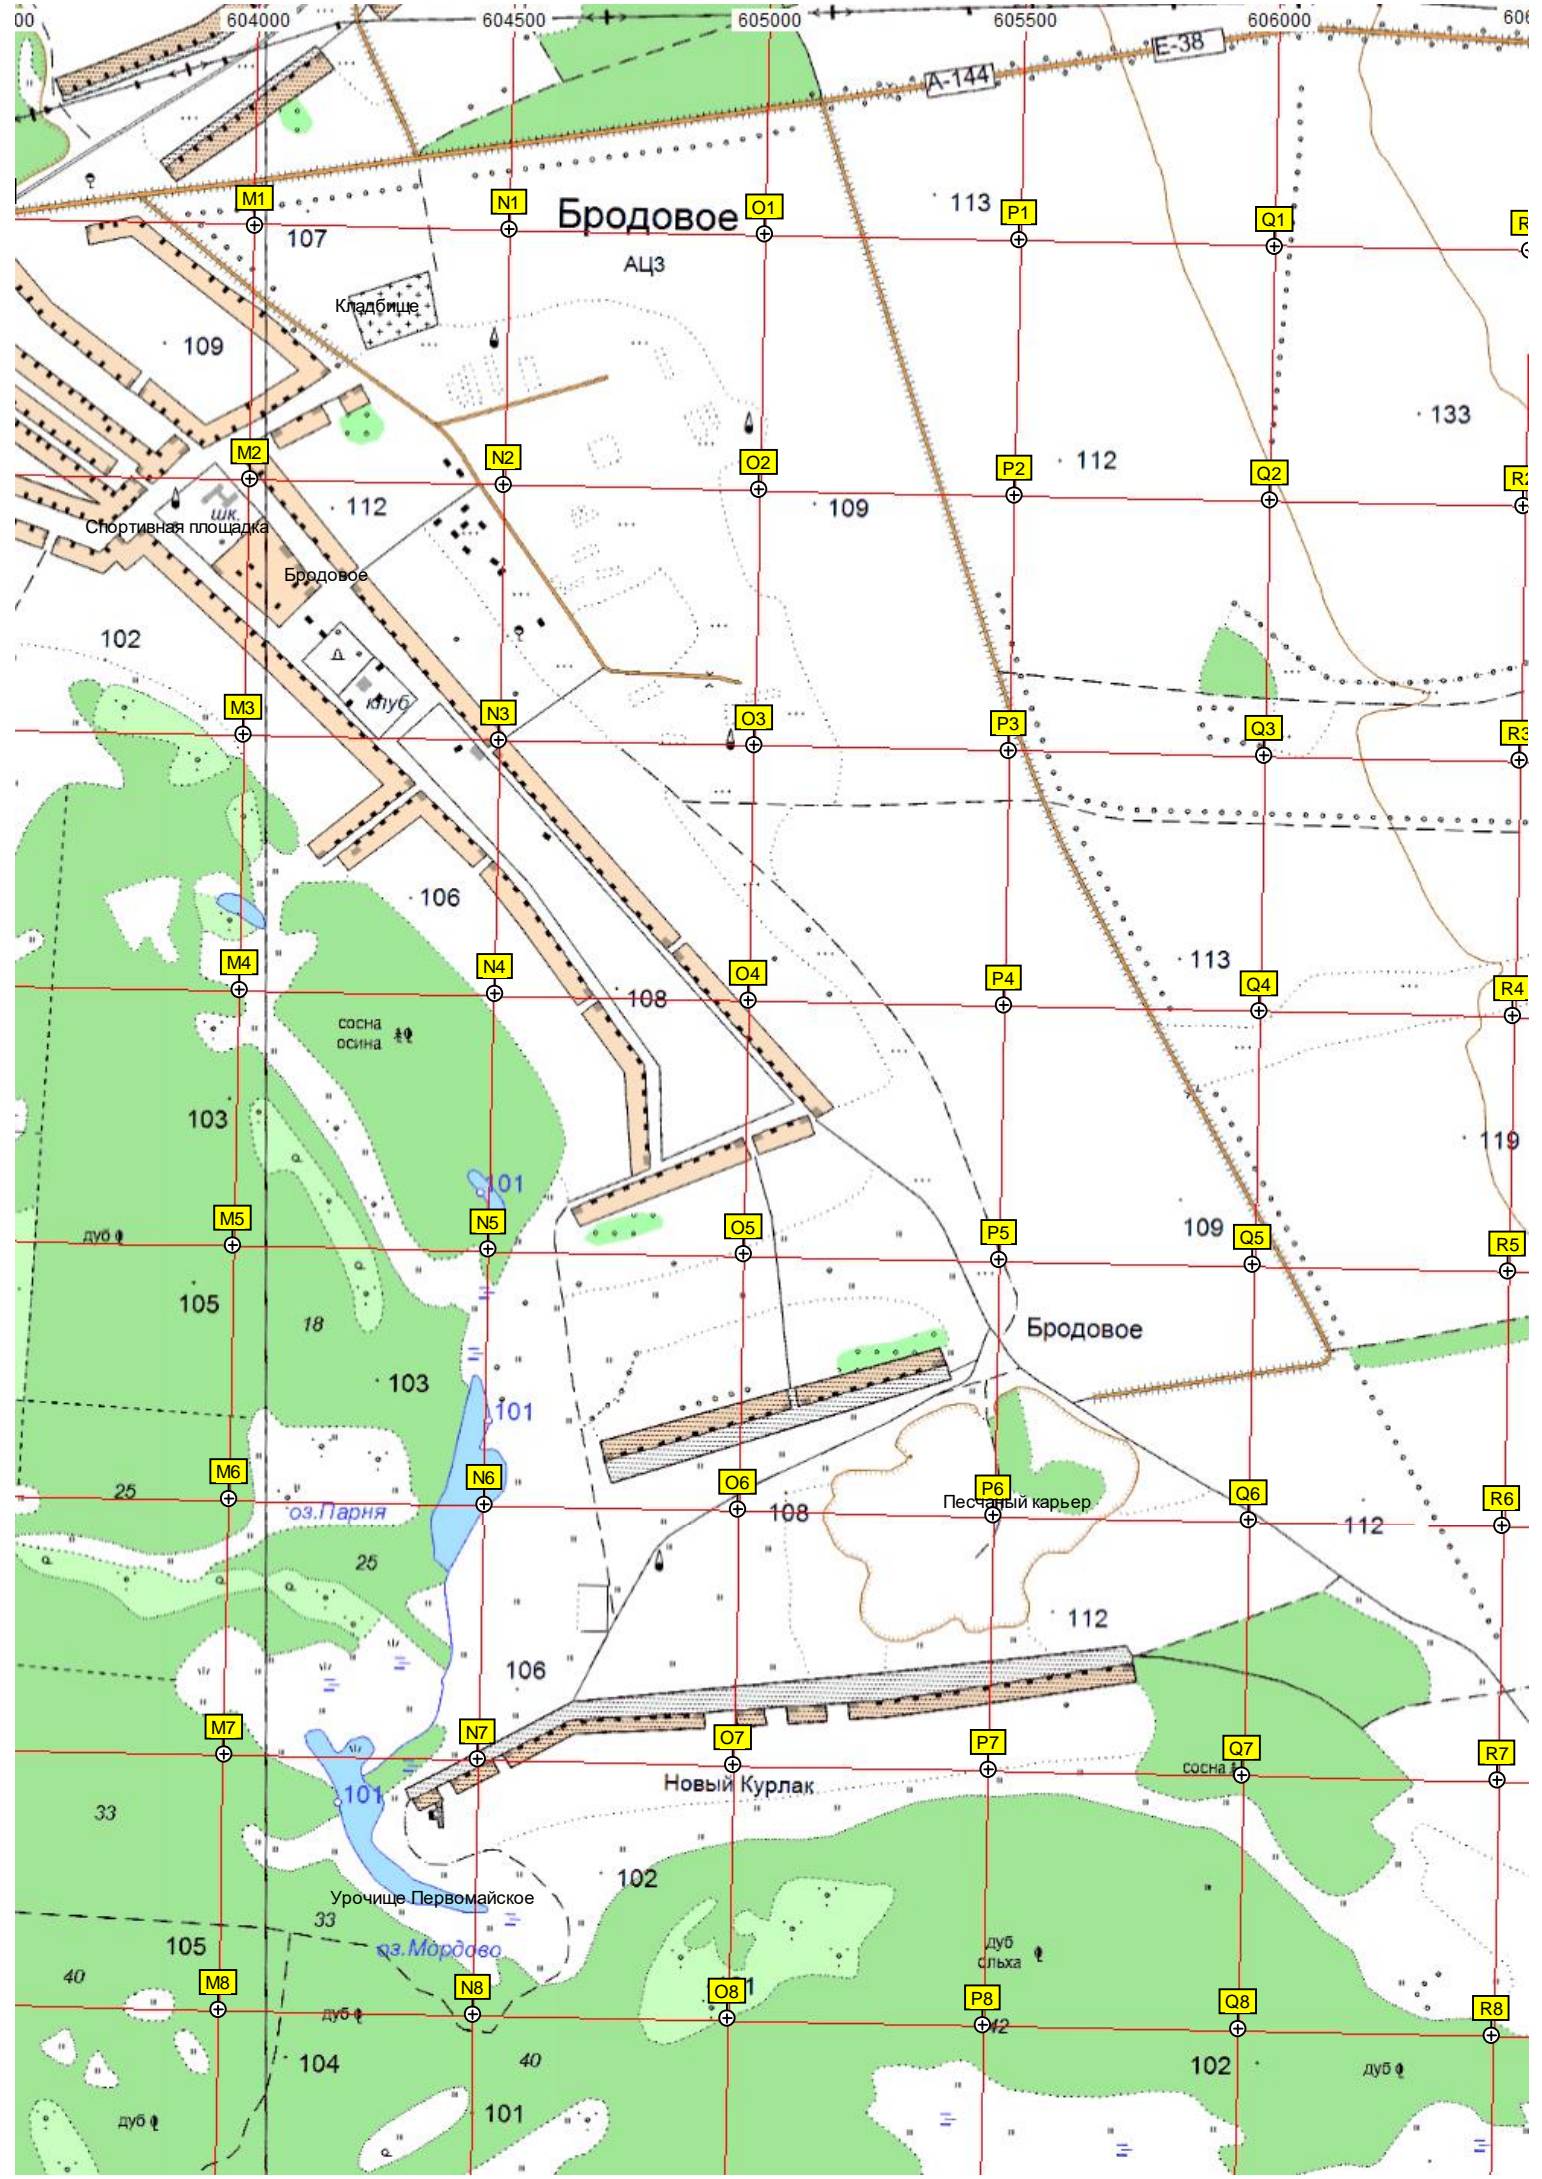

Бродовое

Песчаный карьер

112

Новый Курлак

Урочище Первомайское

оз. Мордово

105

104

103

103

102

ур. Сиркина Поляна  
Урочище Сиркина Поляна

ур. Банька

Туристическая стоянка

оз. Ерик

оз. Гусиное

руч. Курлак

оз. Осадчий Пруд

ур. Мостовище

M9

N9

O9

P9

Q9