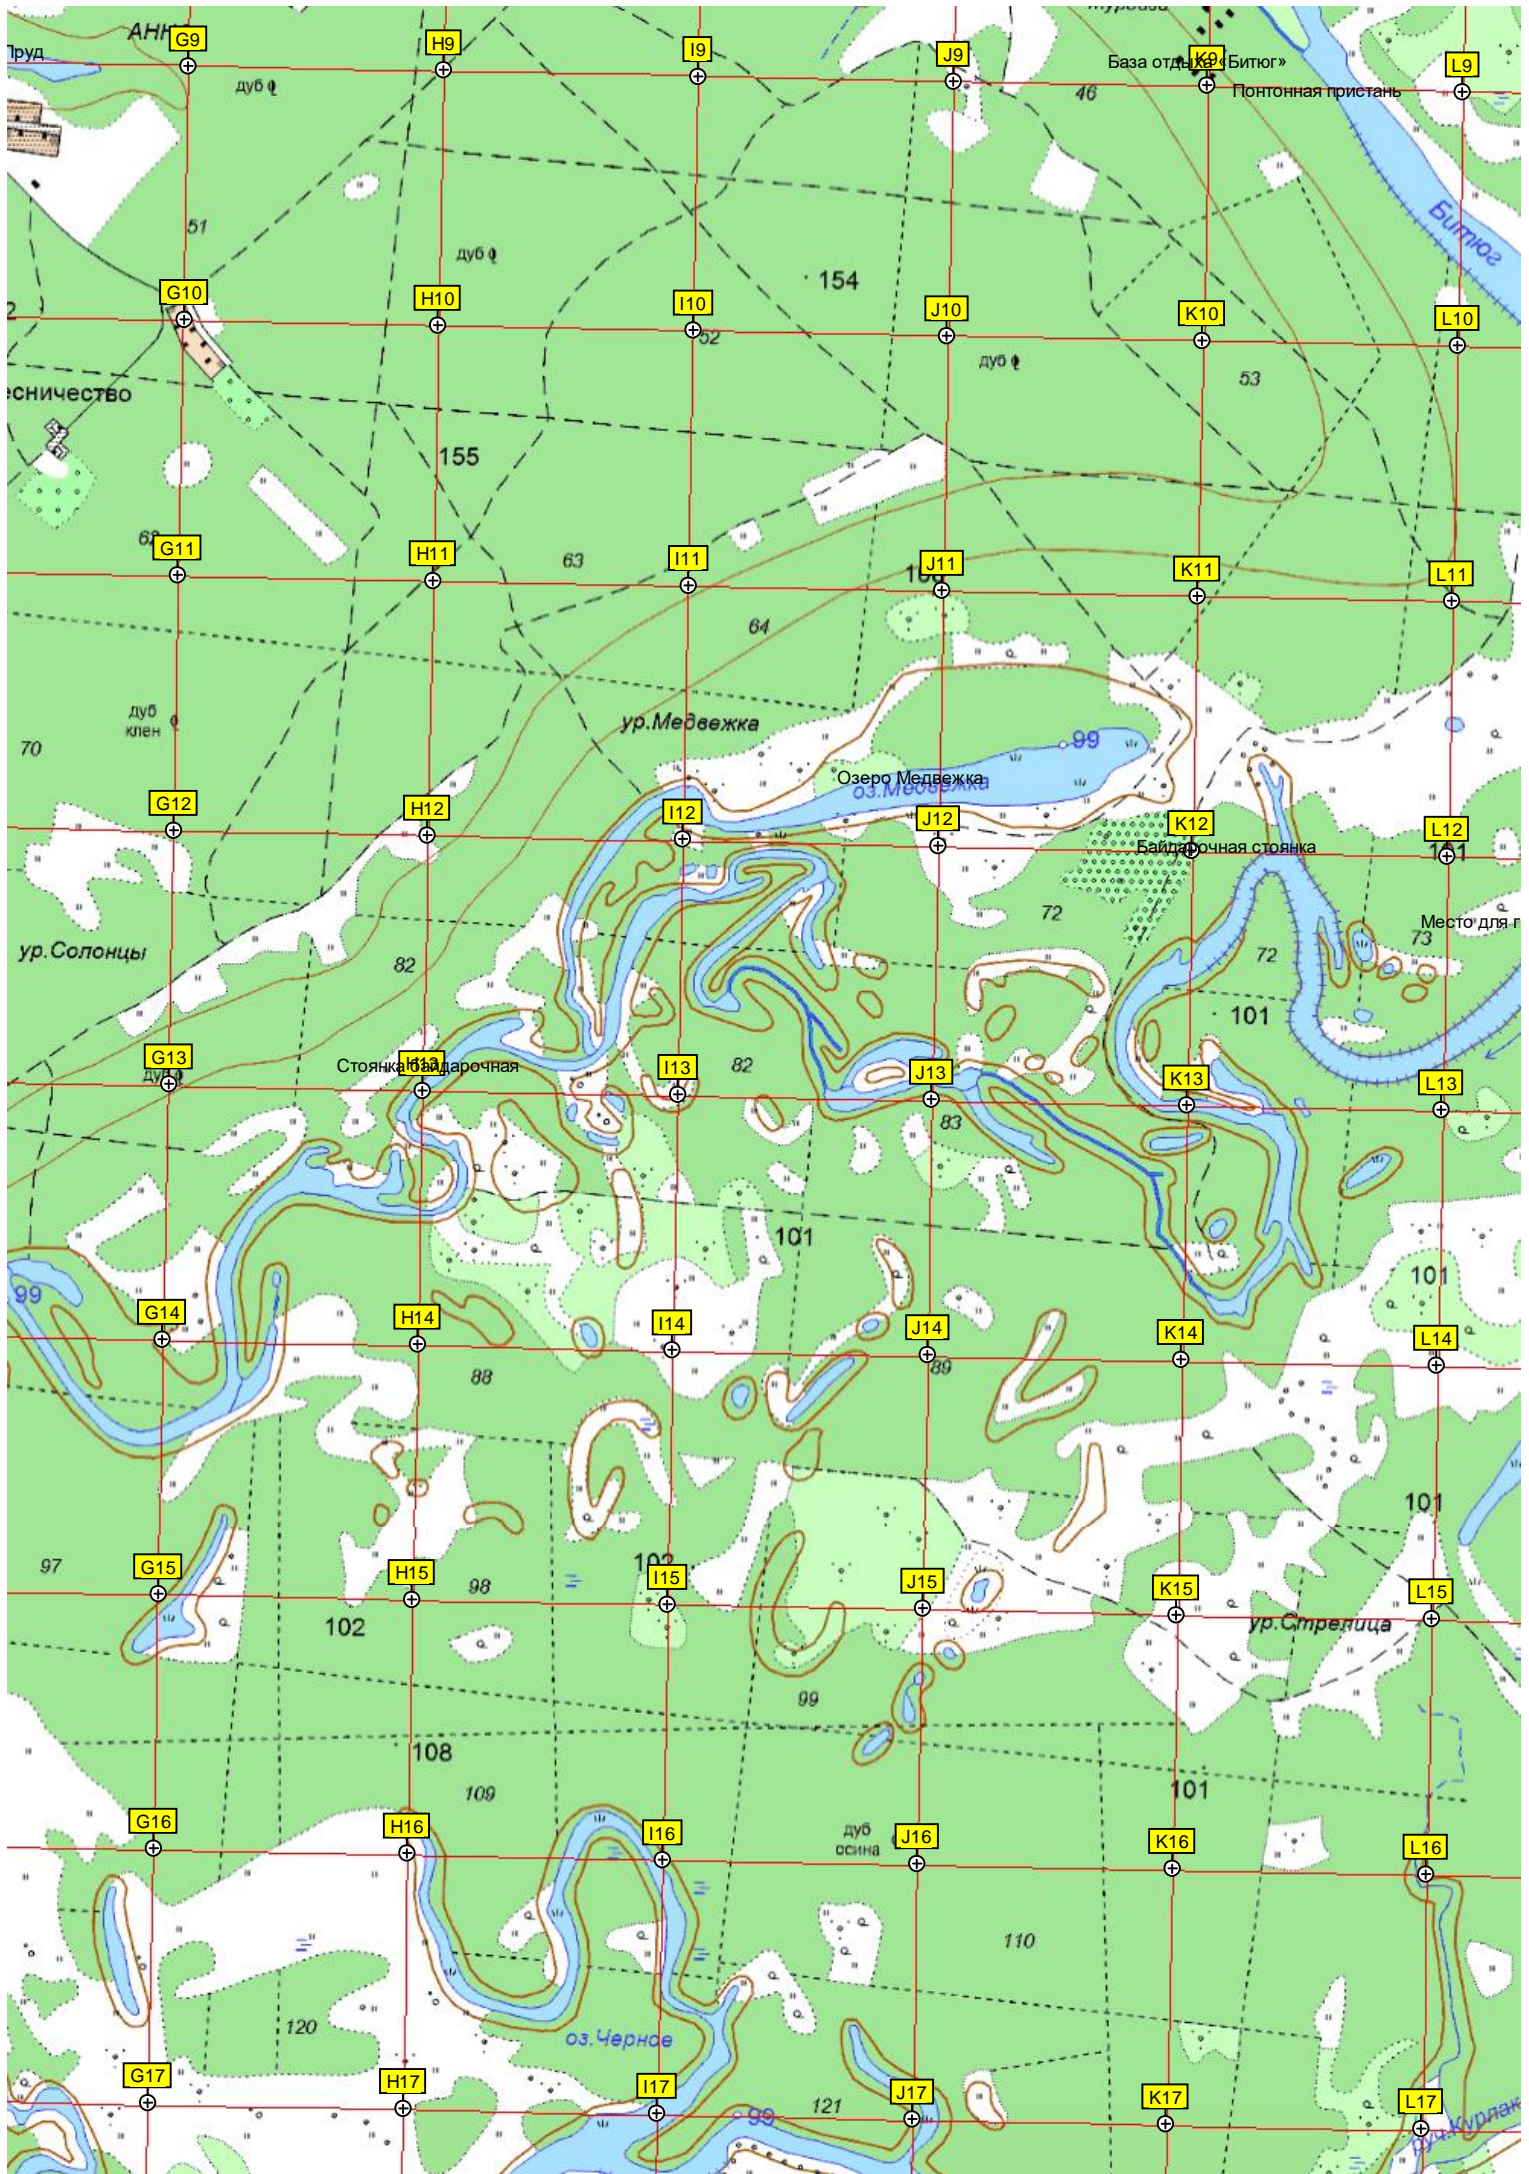

Бродовое

Песчаный карьер

112

Новый Курлак

Урочище Первомайское

оз. Мордово

105

104

101

102

102

дуб  
сльха

дуб

сосна

дуб

дуб

103

103

102

ур. Сиркина Поляна  
Урочище Сиркина Поляна

ур. Банька

Туристическая стоянка

оз. Ерик

оз. Гусиное

руч. Курлак

оз. Осадчий Пруд

ур. Мостовище

M9

N9

O9

P9

Q9