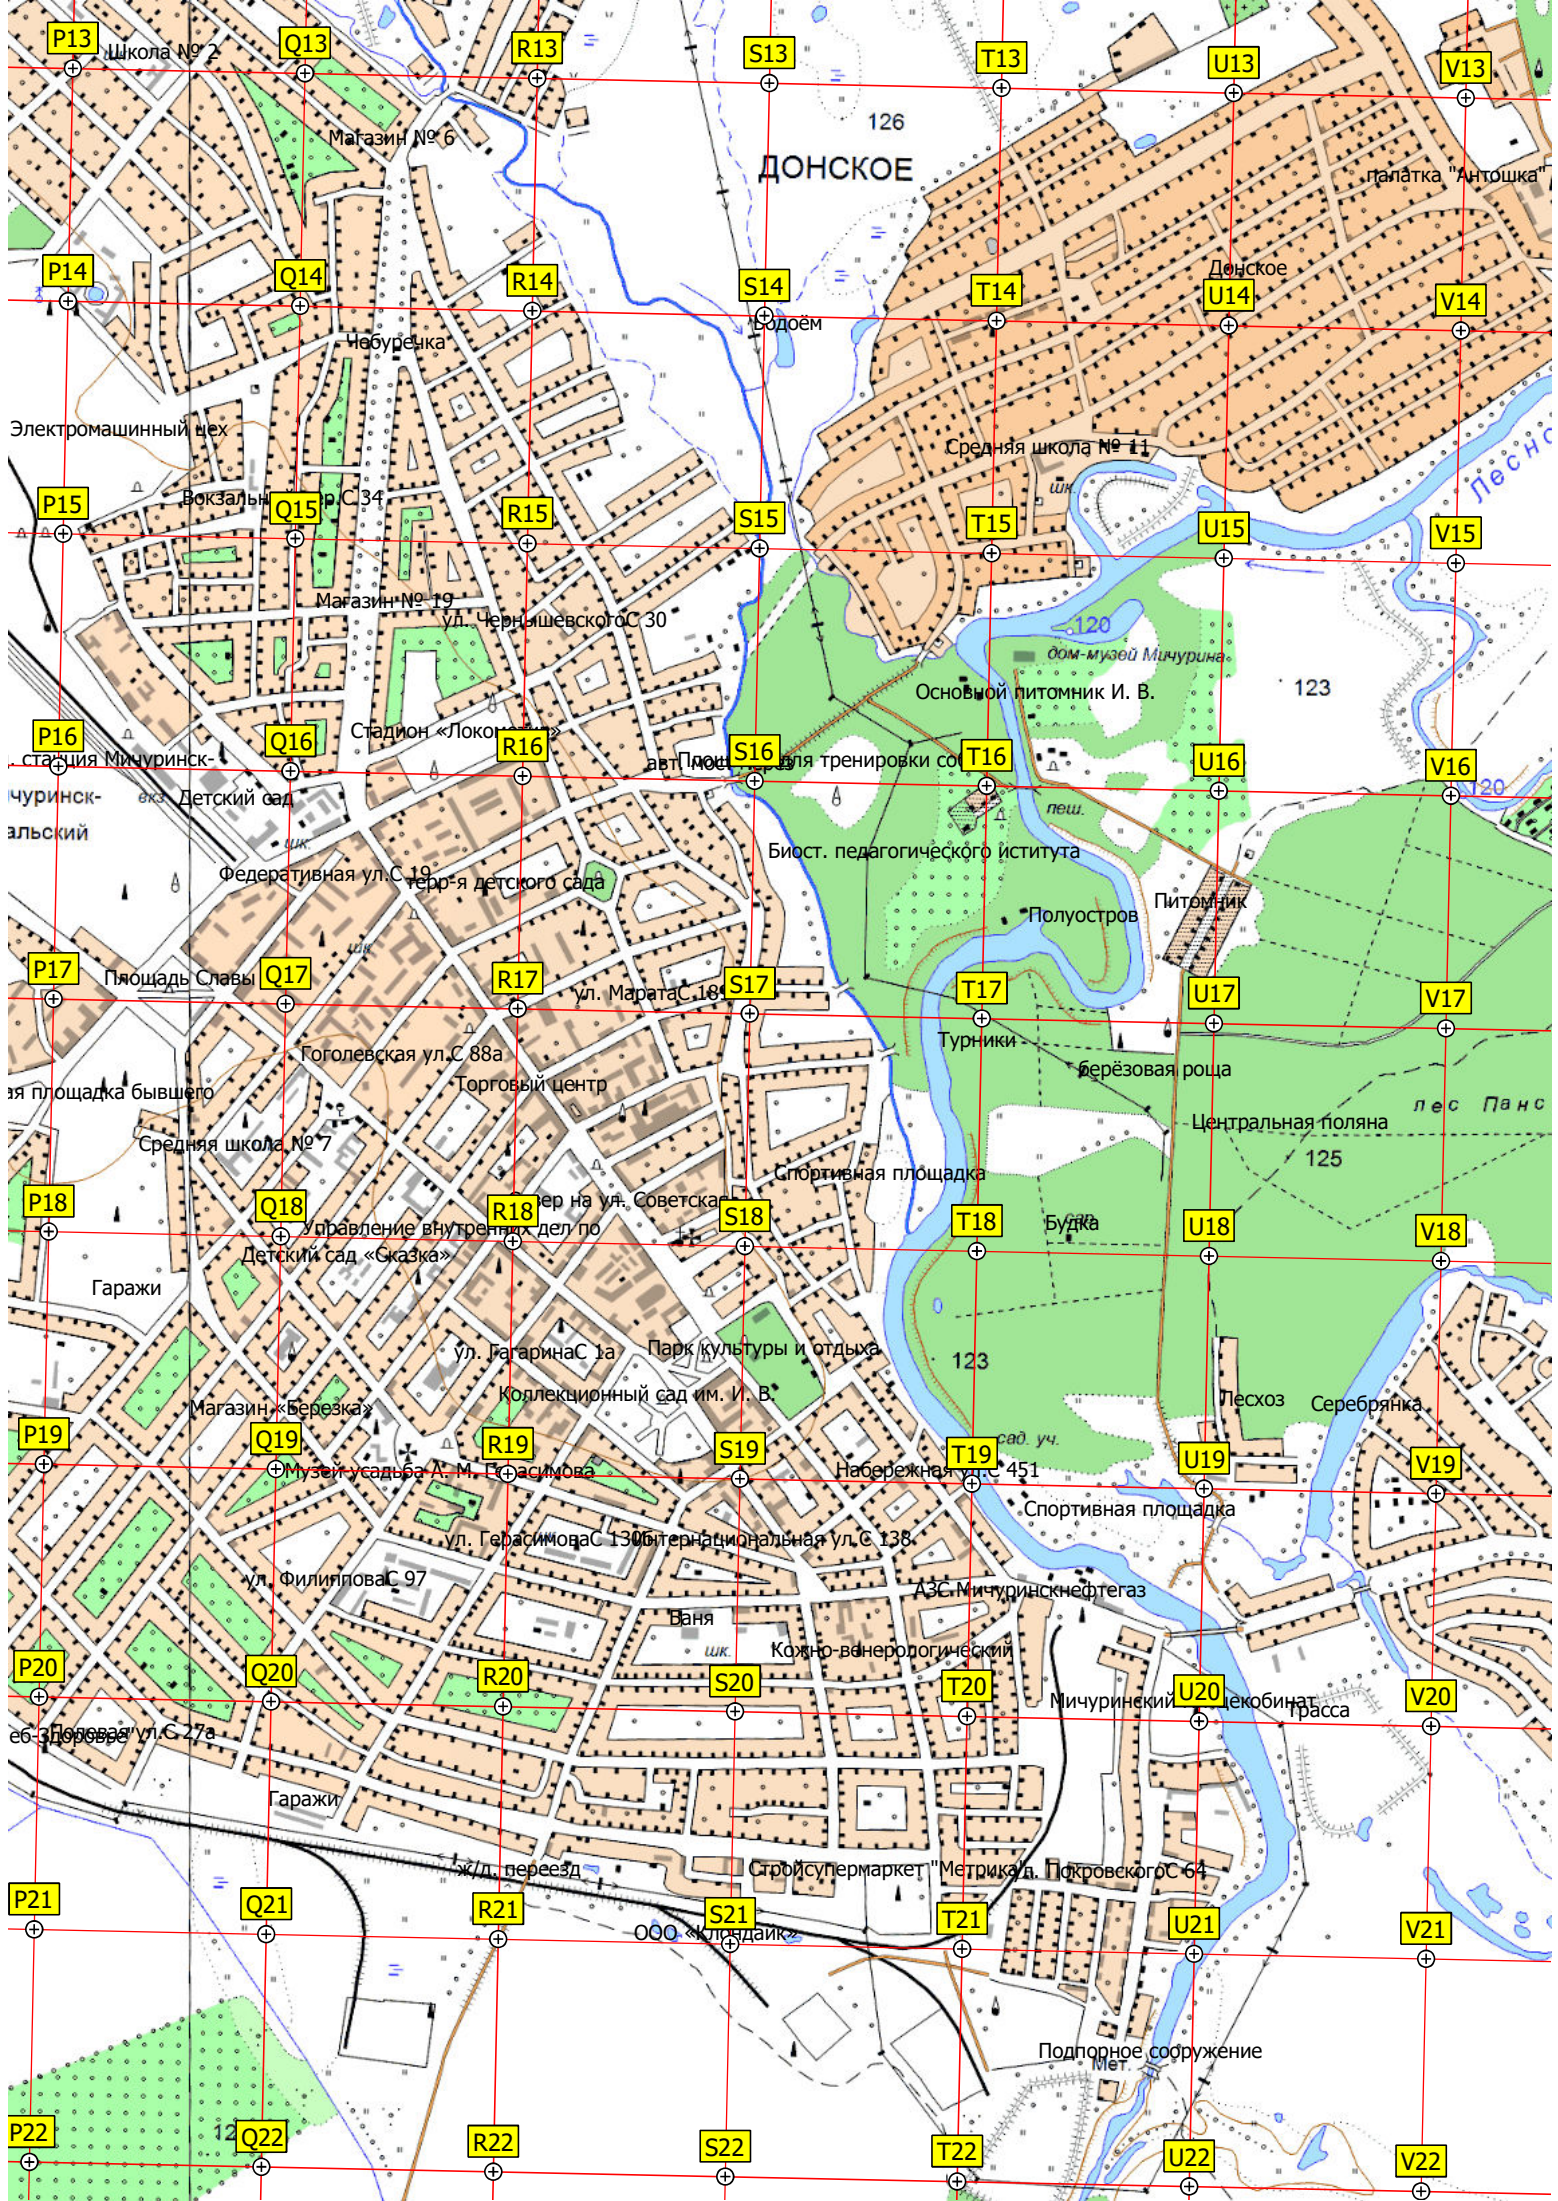

ДОНСКОЕ

Школа № 2, Магазин № 6, 126, палатка "Антошка", ДОНСКОЕ, Небуренка, Садом, Средняя школа № 11, Дошкольное учреждение, Магазин № 19, ул. Чернышевского С 30, Стадион «Локомотив», авт. Платформа для тренировки со, Биост. педагогического института, Полуостров, Турники, Берёзовая роща, Центральная поляна, Детский сад, Федеративная ул. С 19, Территория детского сада, ул. Марата С 18, Спортивная площадка, Будка, Детский сад «Сказка», ул. Гагарина С 1а, Парк культуры и отдыха, Коллекционный сад им. И. В., Музей усадьбы А. М. Ткачкова, ул. Ткачкова С 130, ул. Филиппова С 97, ул. Гайдара С 27а, гаражи, Строй супермаркет "Метрика", ООО «Люддаик», Подпорное сооружение

Плесна, 120, 123, 125, лес Плесна, Серебрянка, Мичуринский лесхоз, АЗС Мичуринскнефтегаз, Мичуринский лесхоз, Мет.