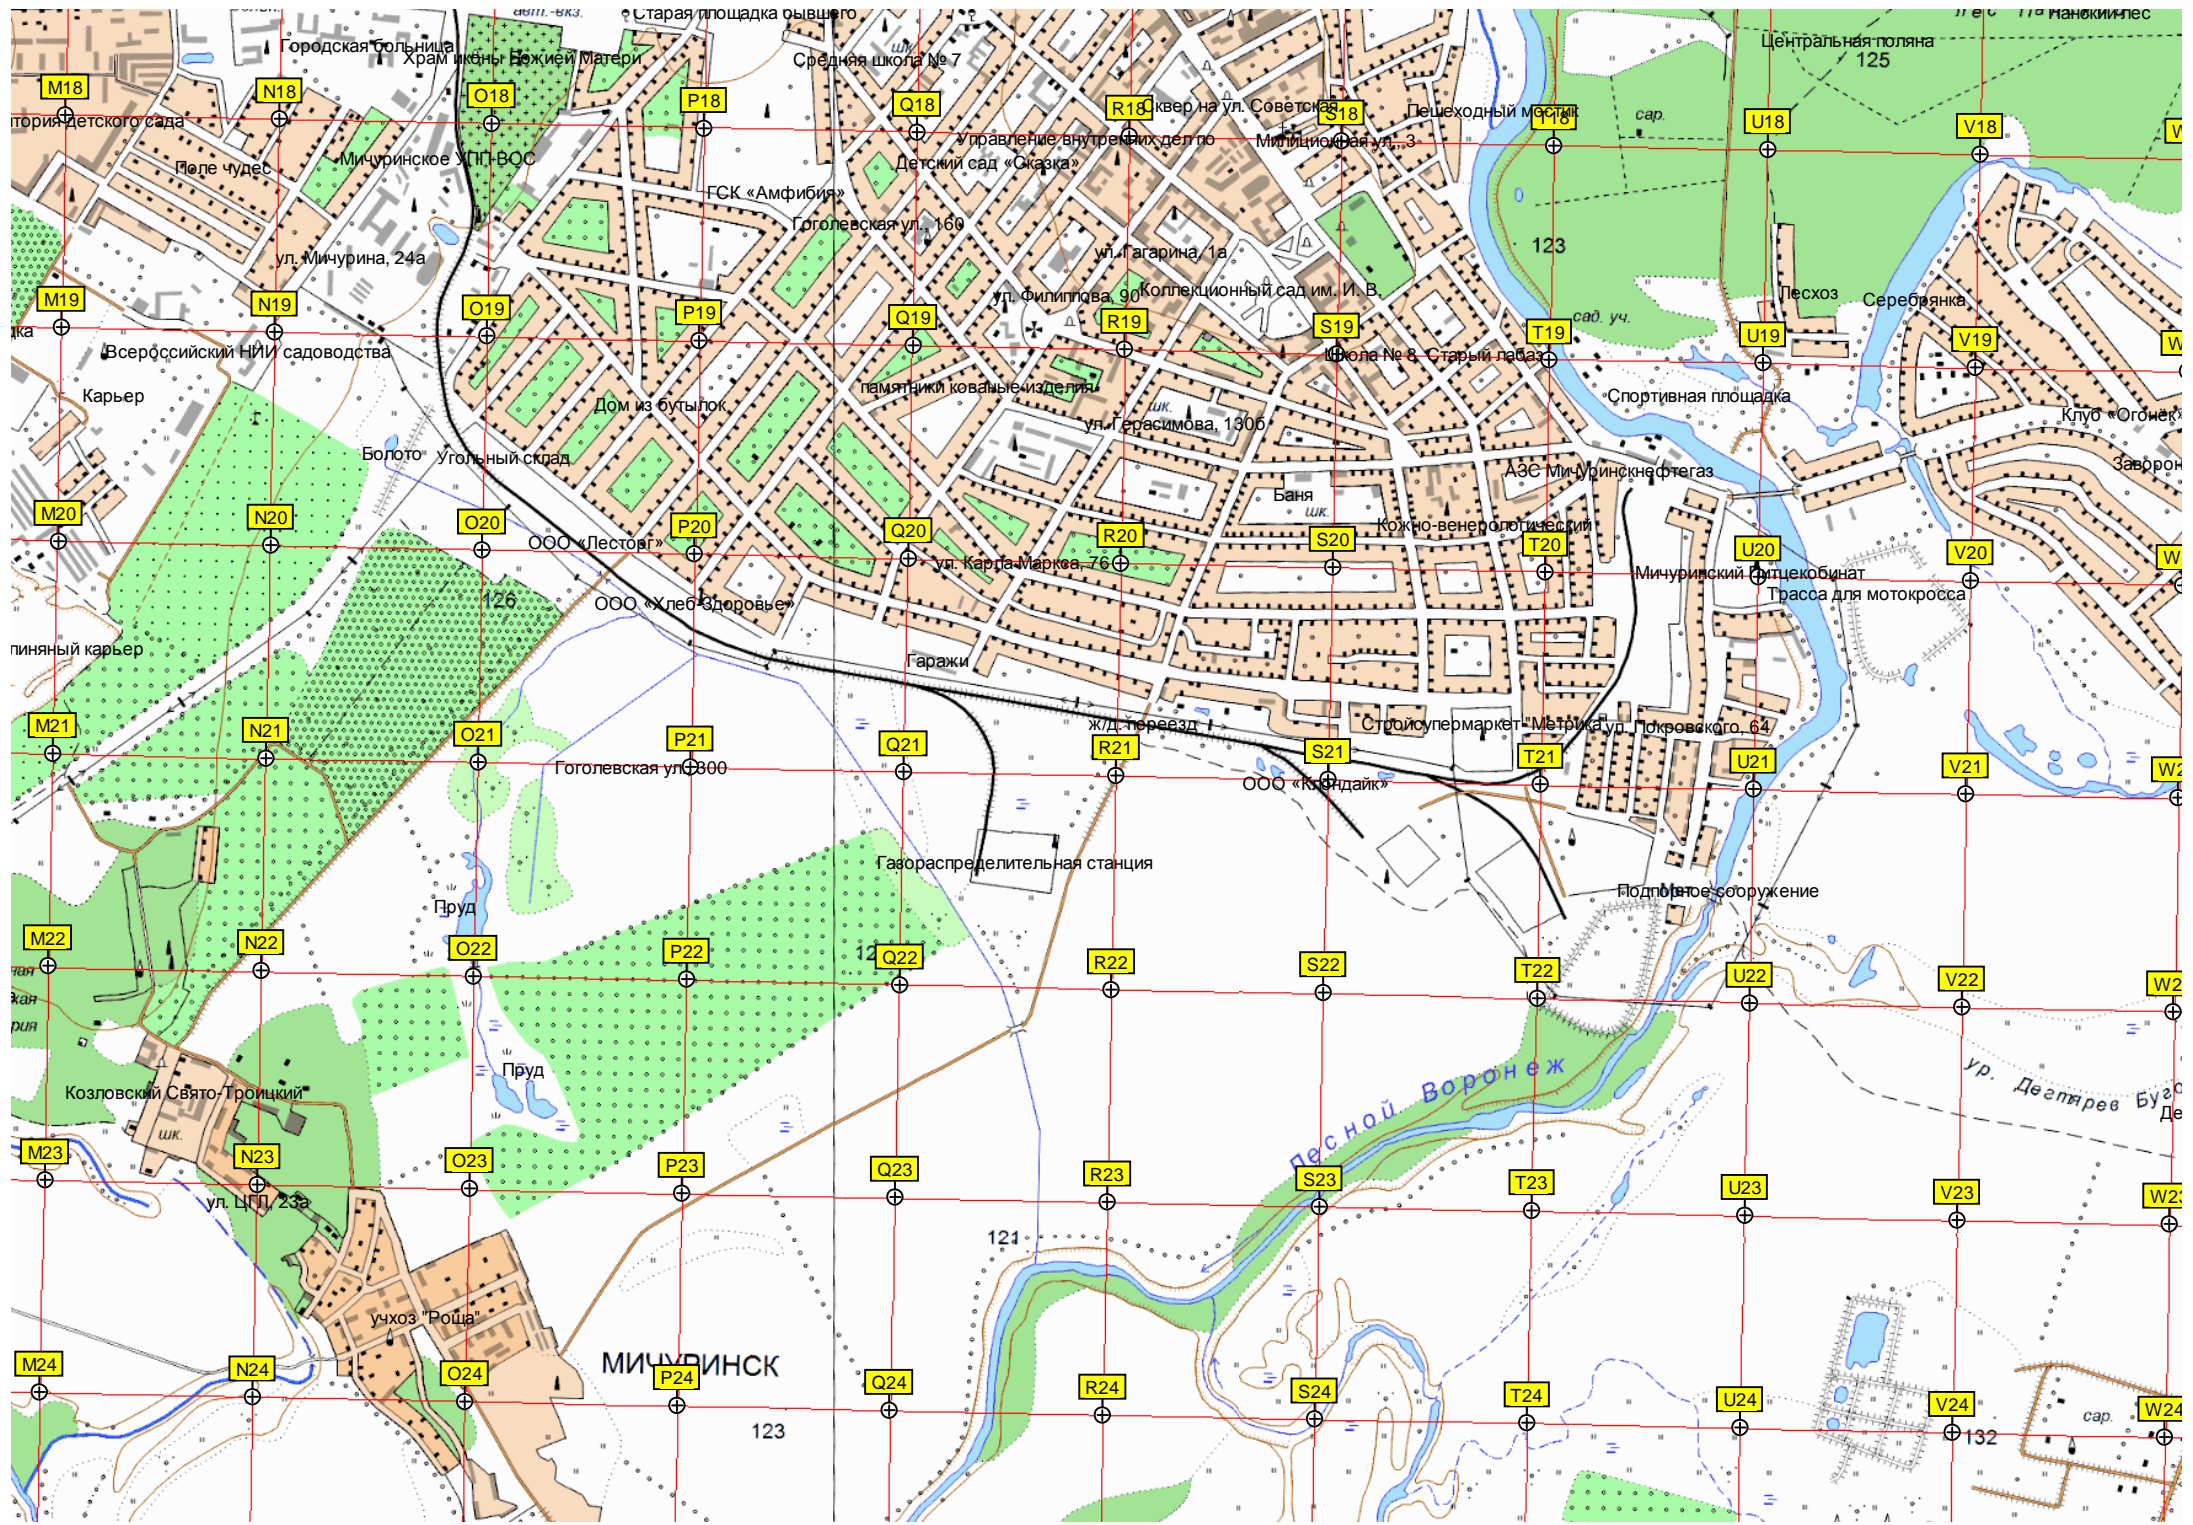

Гоголевская ул. 88а

Коммунистическая ул. 26

Ландшафтный парк «Мичуринское»

березовая роща

дуб

Зона водозабора Казарма 412 км

Муниципальная «Миуринская»

ГРОМУШКА

МИЧУРИНСК

Красиково

СНТ «Садовод-1»

Деревня Воробей

Озеро Бушман

Пляж "Лягушатник"

Учебный корпус МичГАУ

Разрушенный животноводческий