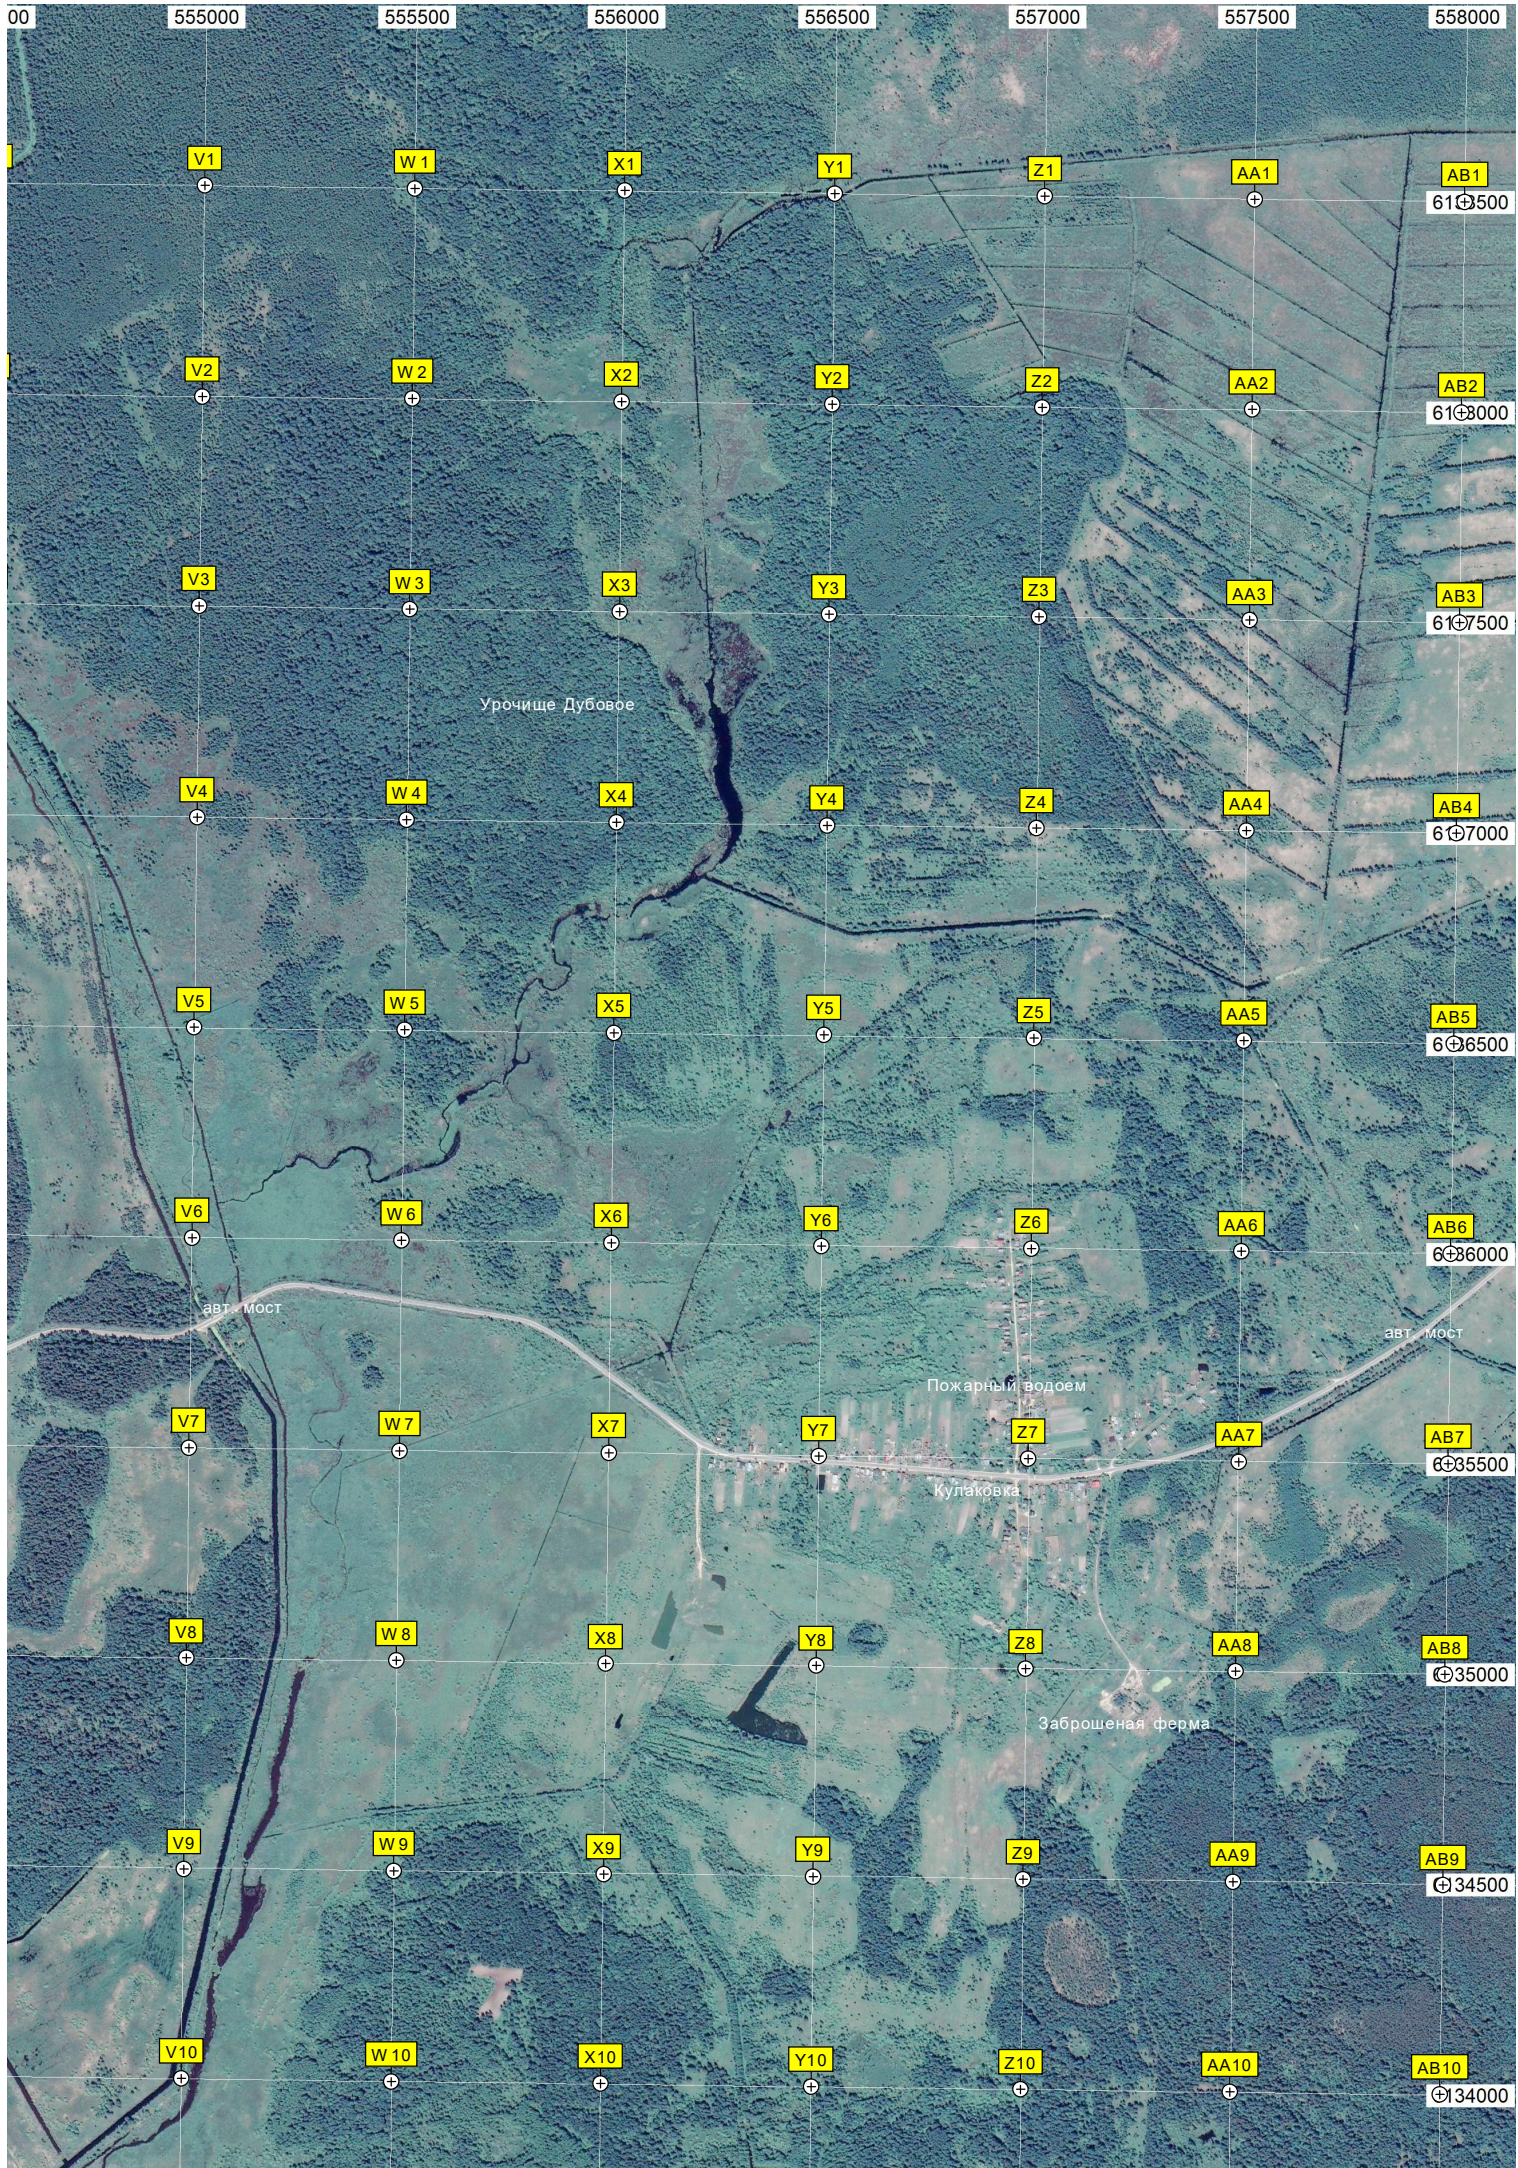

B10

C10

D10

E10

F10

Широково

Пруд с заболоченой западной частью

Кладбище

Ананьинская

Ершовская

Пруд Пруд

Корпус фабрики
Волосунино

Пруд

555000

555500

556000