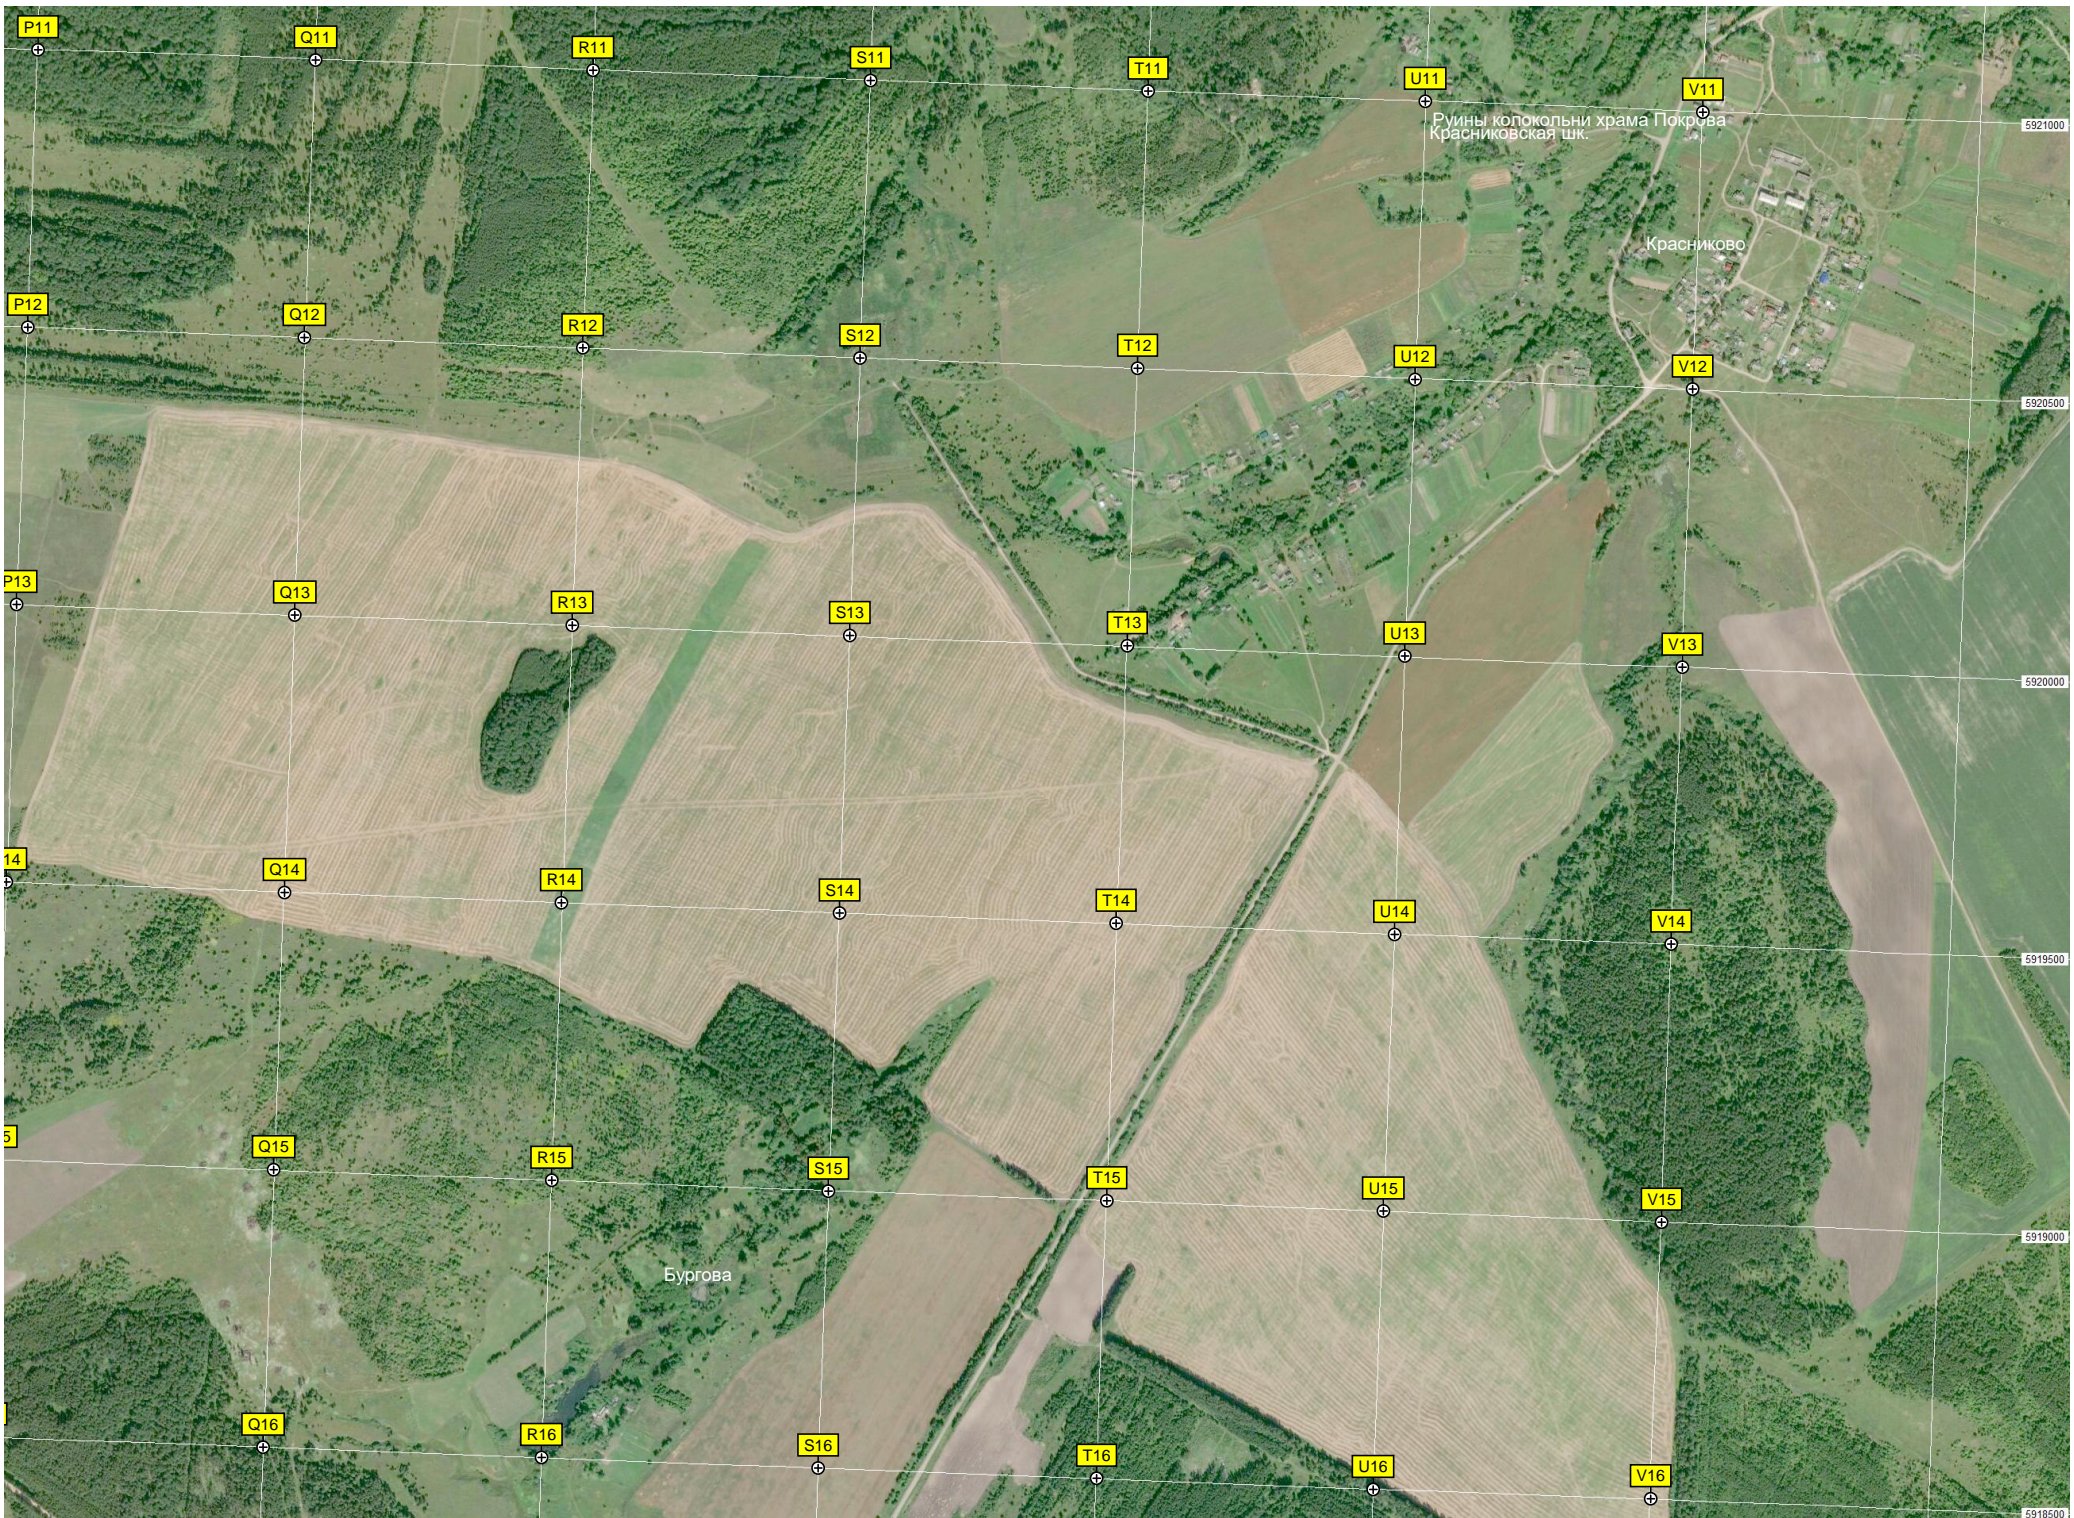

Место гибели капитана Альбера

Егерский-I

Егерский

Липов

Руины колокольни храма Покрова
Красниковская шк.

Красниково

Бургова

5921000