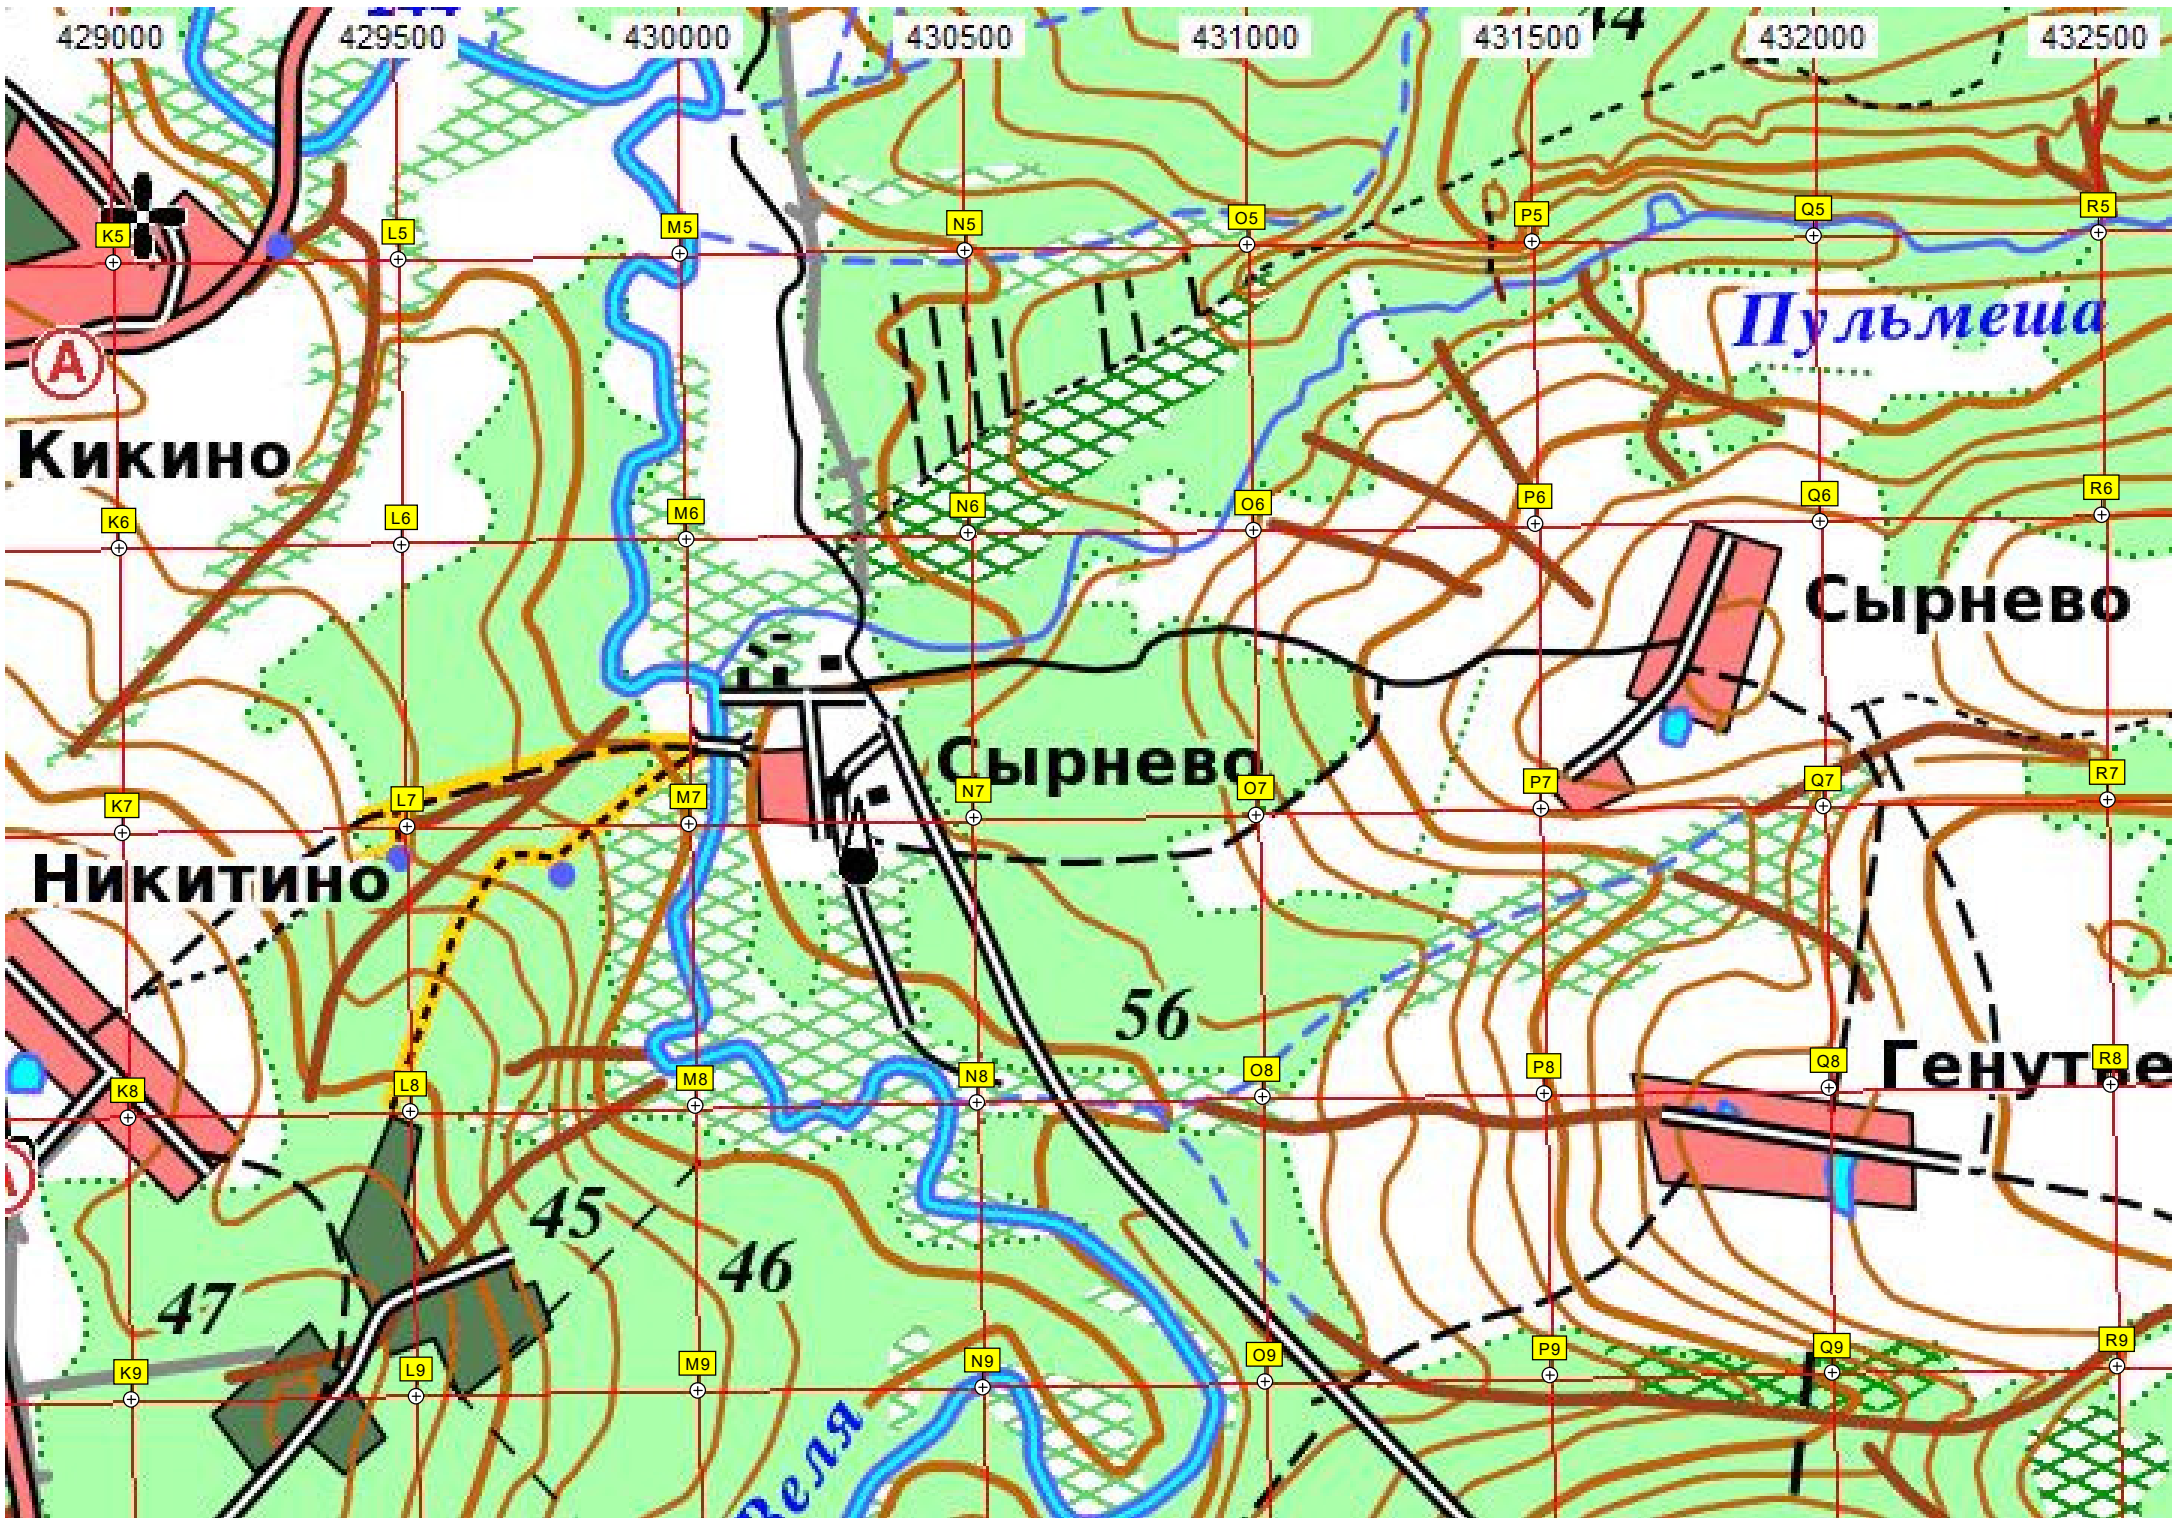

6259000
6258500
6258000
6257500
6257000
6256500

425500 426000 426500 427000 427500 428000 428500

Лесминка

Василево

МТФ

пашня

60

216

A

A

429000 429500 430000 430500 431000 431500 432000 432500

Кикино

Сырнево

Сырнево

Никитино

Генутце