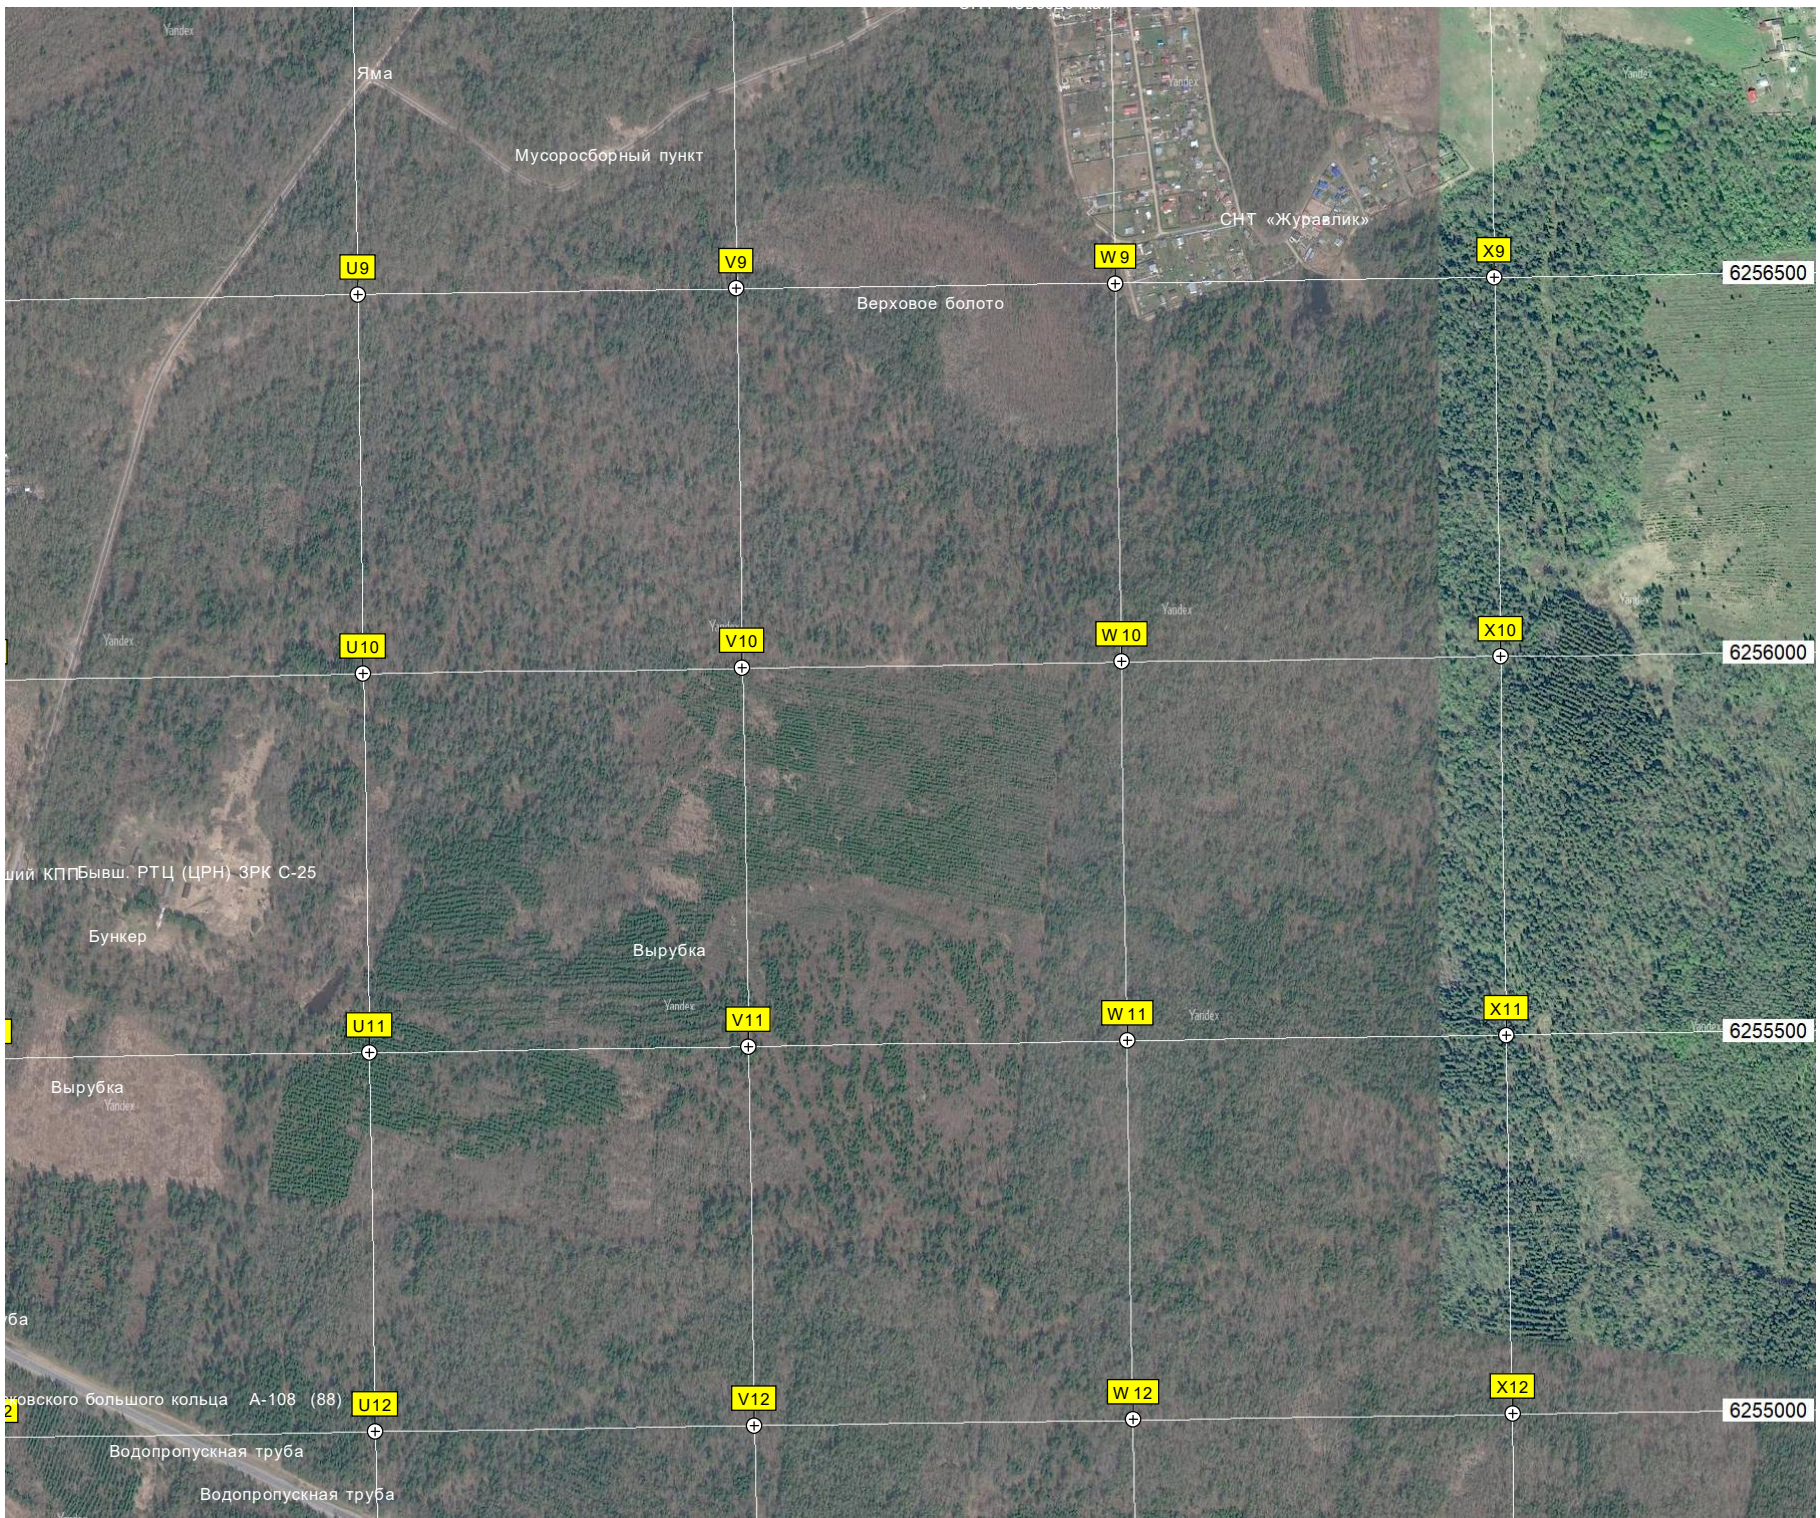

U9

V9

W9

X9

6256500

U10

V10

W10

X10

6256000

U11

V11

W11

X11

6255500

U12

V12

W12

X12

6255000

Яма

Мусоросборный пункт

СНТ «Журавлик»

Верховое болото

Вырубка

Бункер

ЗРК С-25

А-108 (88)

Водопропускная труба

Водопропускная труба