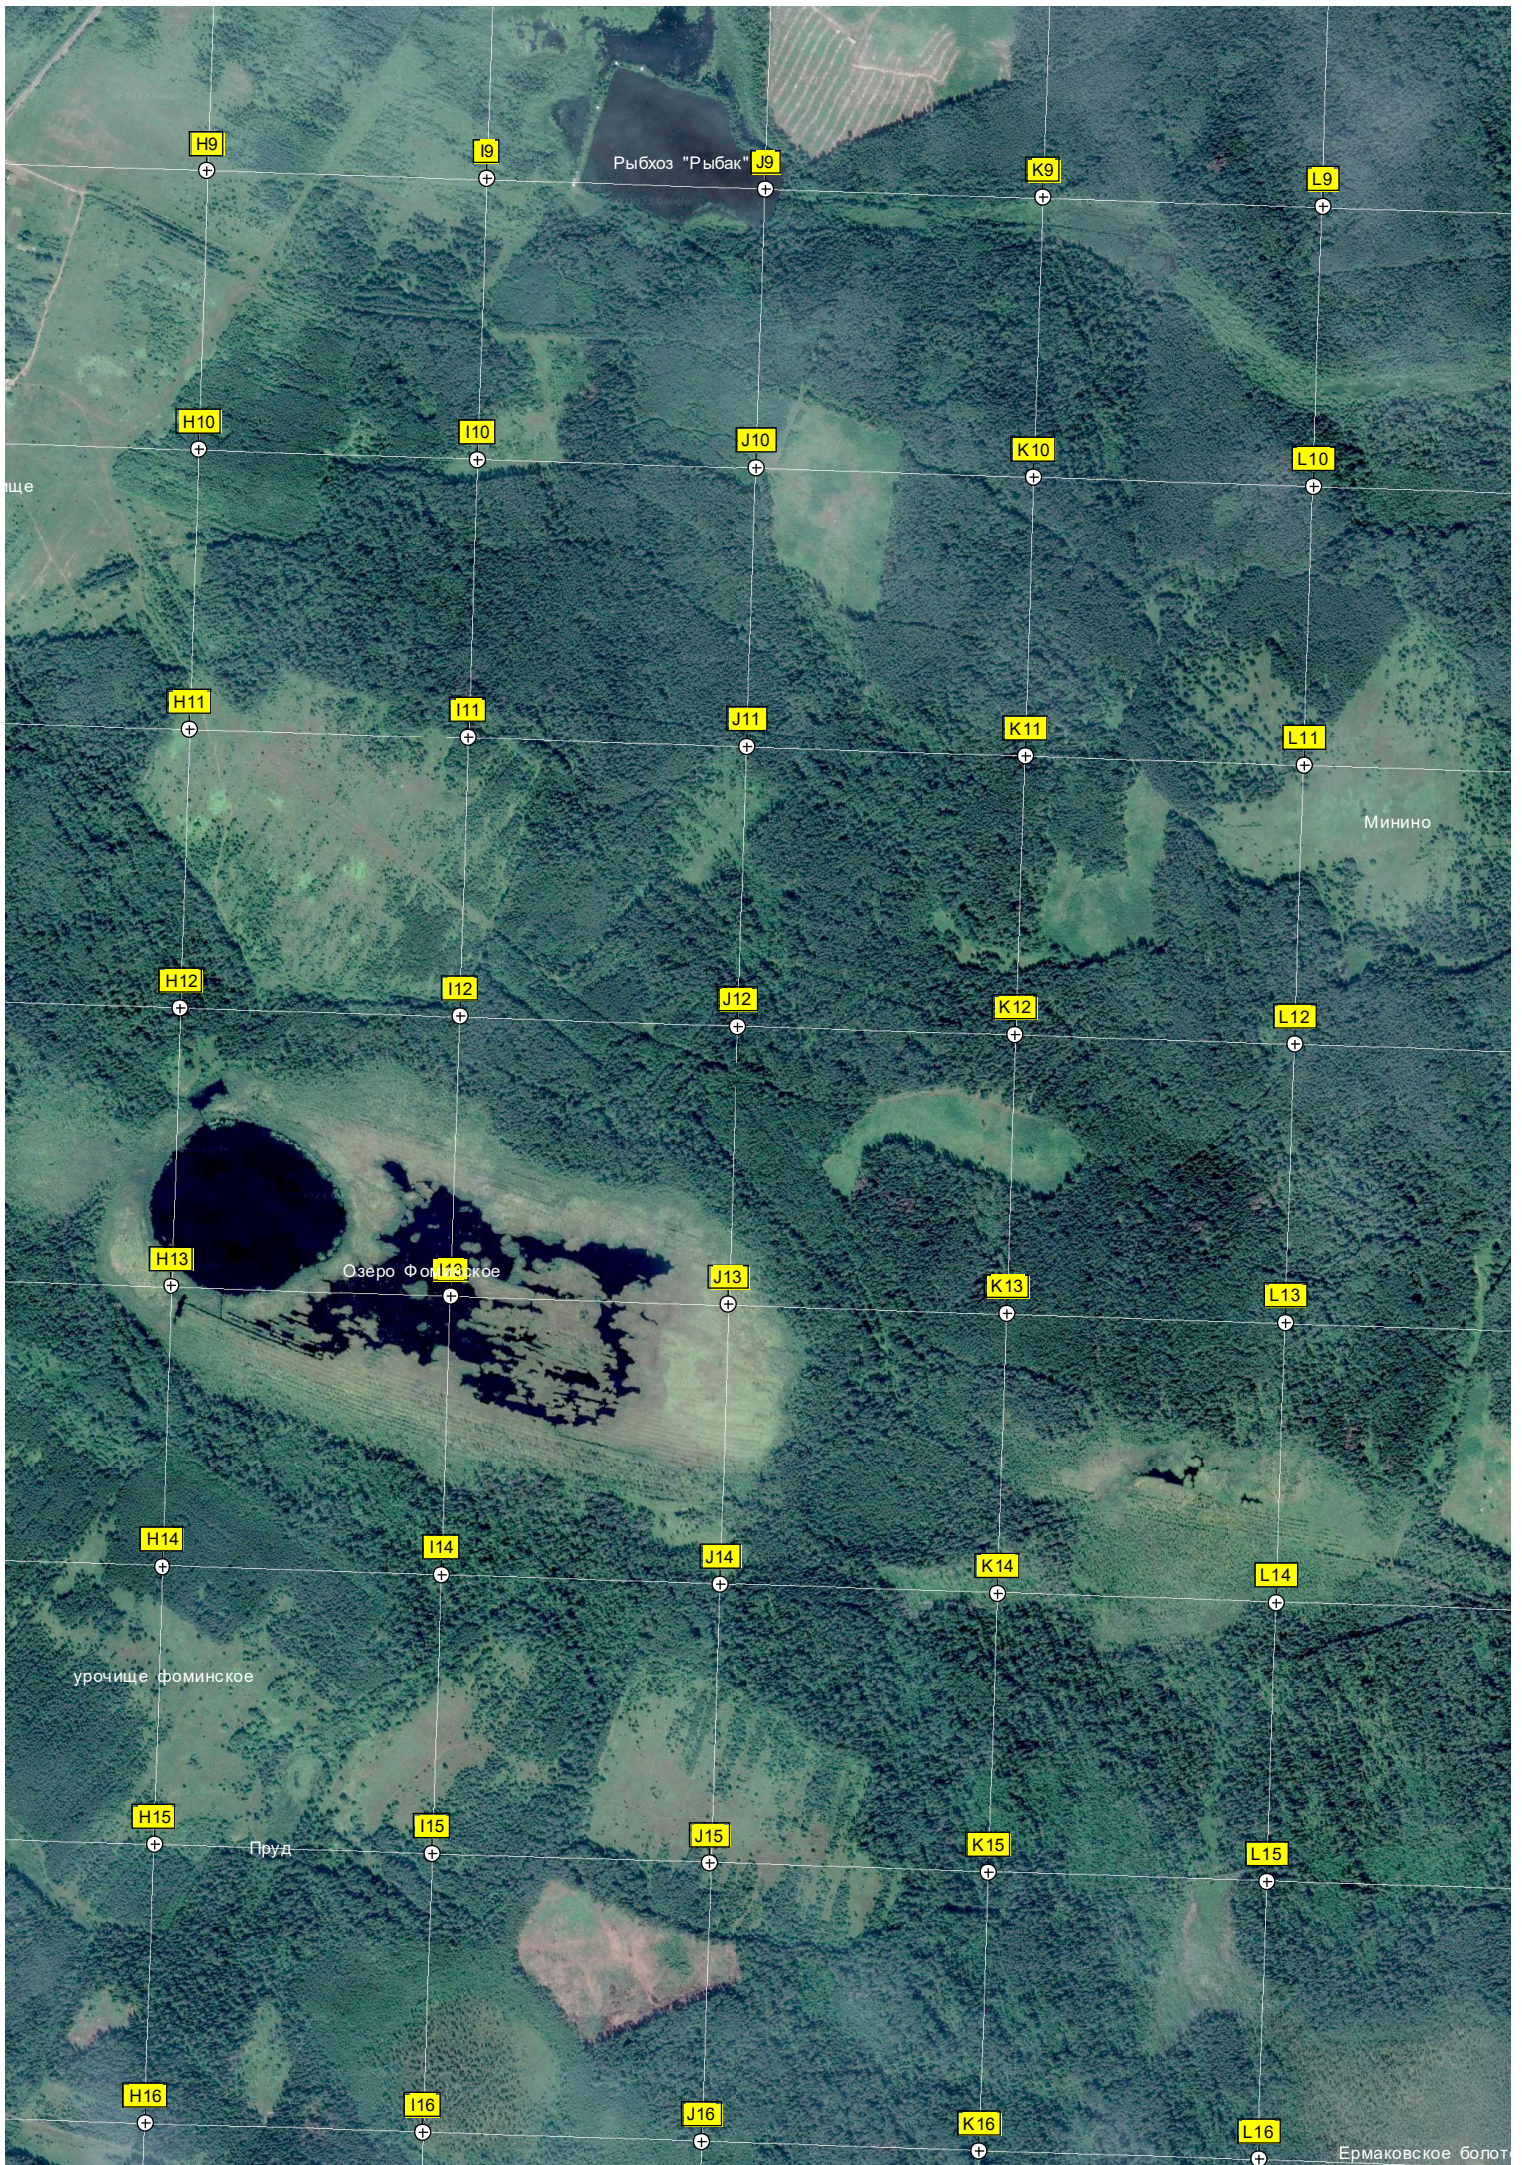

ечиха

Крам Казанской иконы Божией Матери

Фундамент от школы

Руины клуба

Абрамово

Абрамовский парк

Урочище Матвеевка

мирово-федотовское боло

Студенецкое болото

Р16

Q16

R16

Крылово

M17

N17

O17