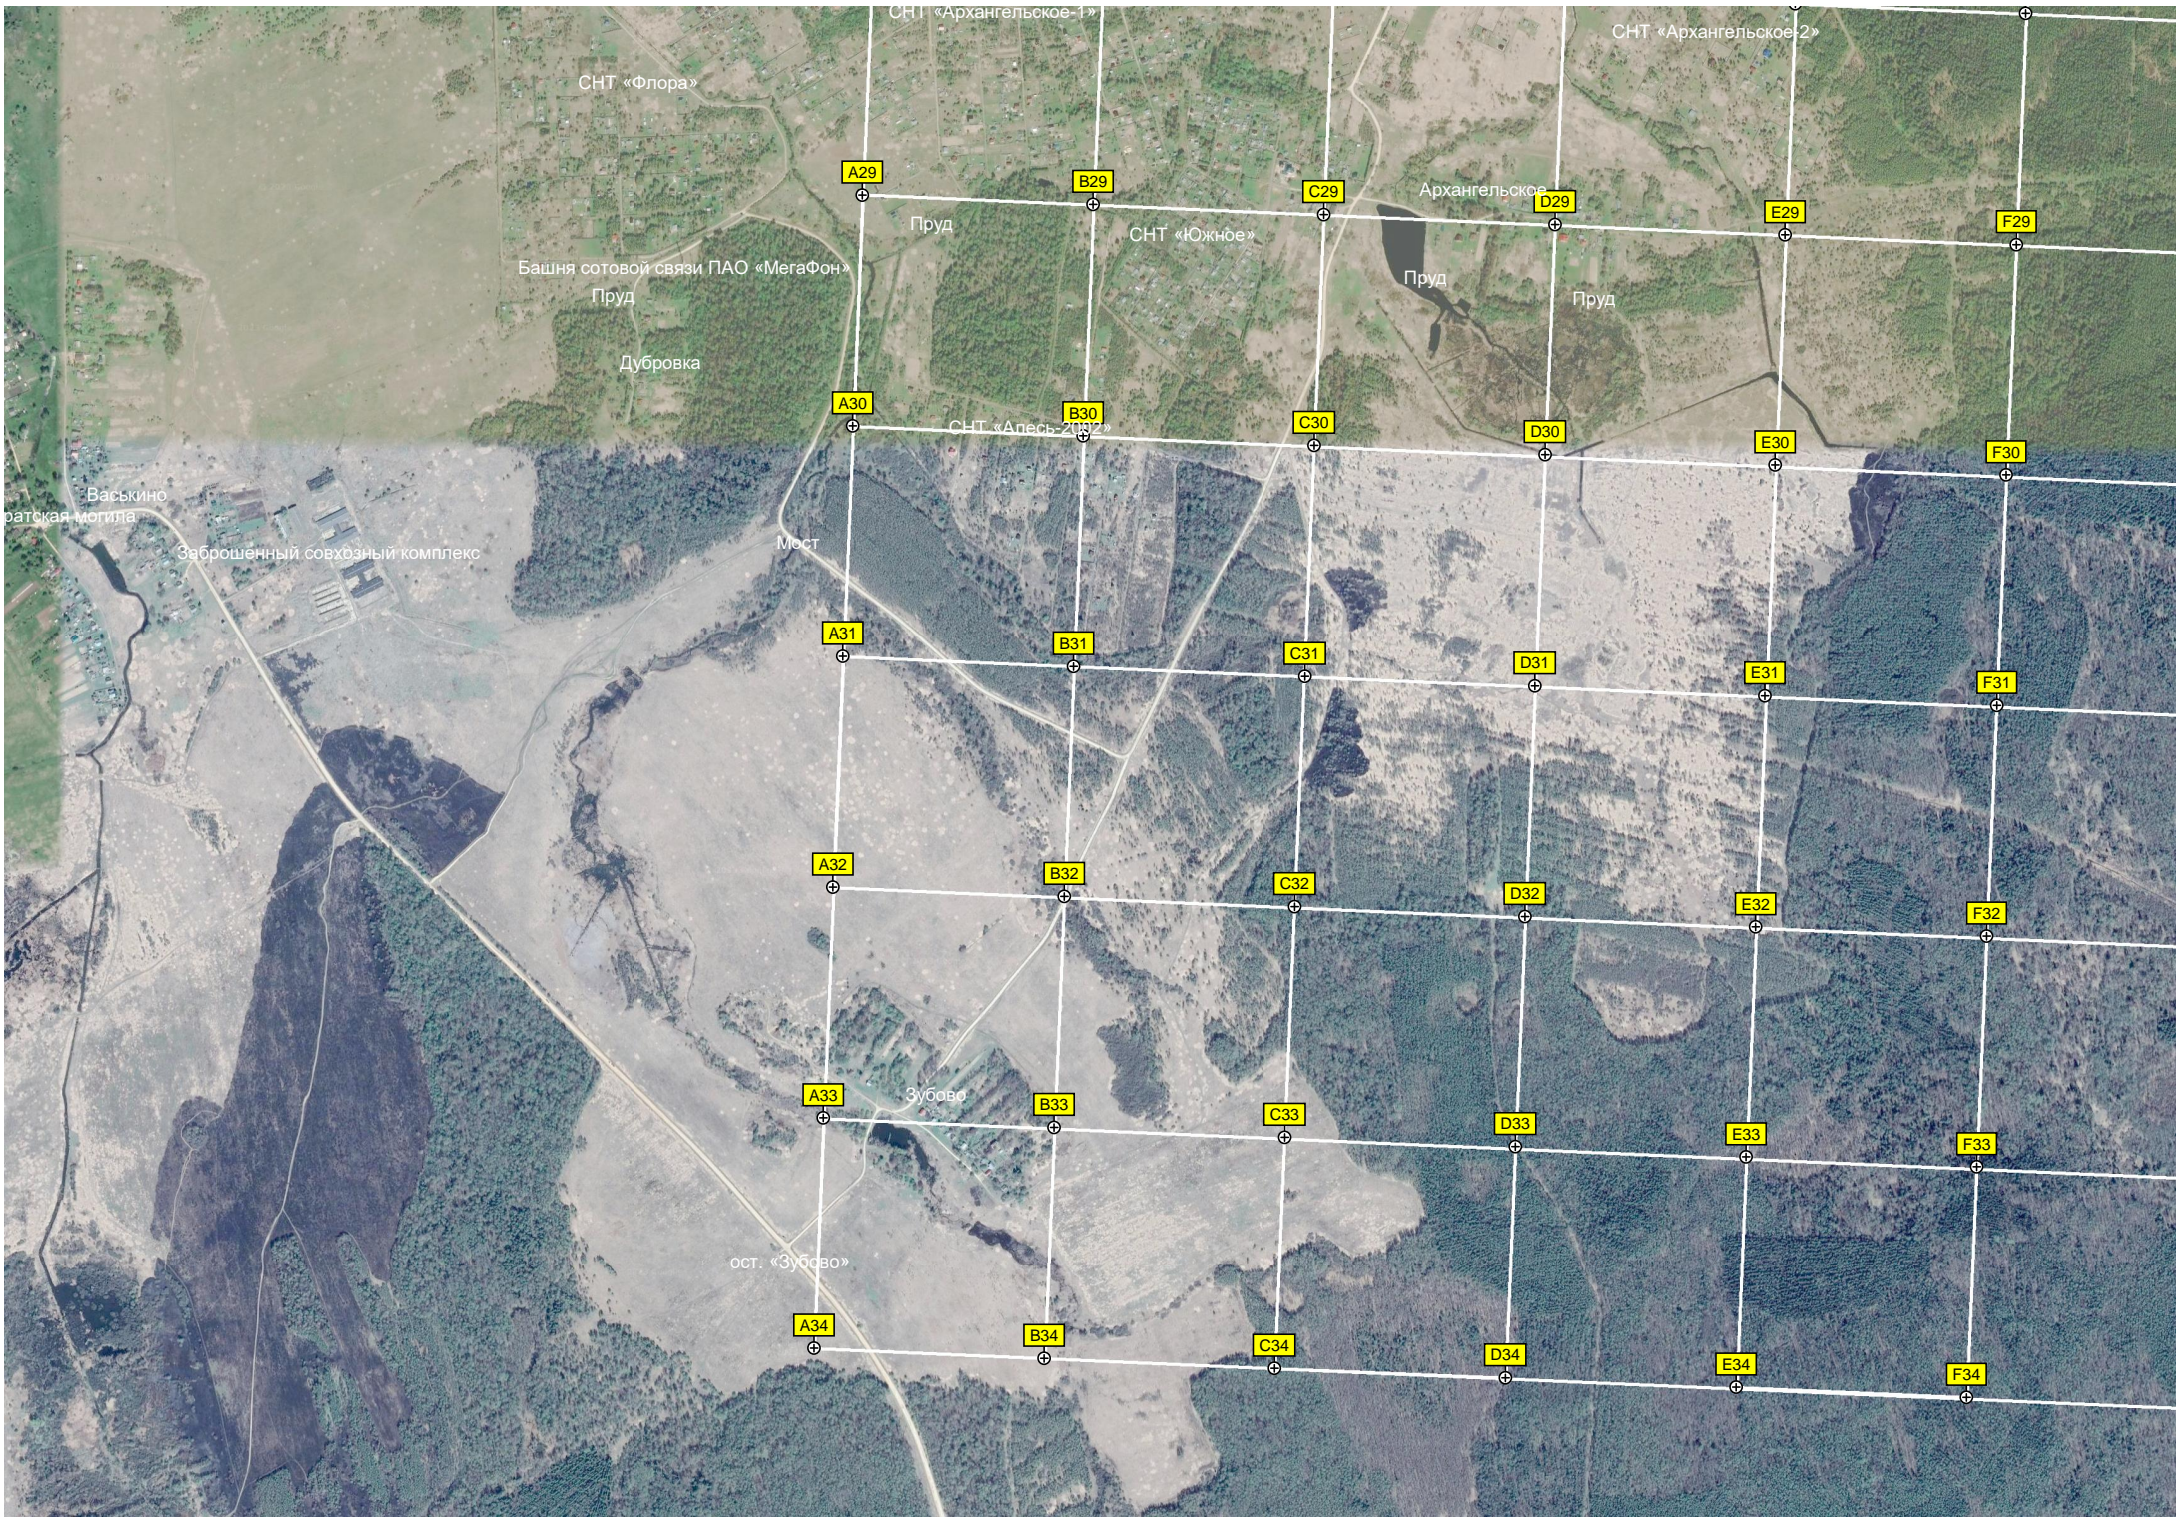

Вырубка 1990-1991

Вырубка 2006-2007

Вырубка 2015-2016

Плотина

Строительная площадка коттеджного посёлка

Ворота

Ворота

Кладбище

Каменка

Водоотпускная труба

Пруд

Проблемный участок дороги

Бывший рынок строит

Пруд

000

4-2005

7

Вырубка 1989-1990

СНТ «Флора»

СНТ «Архангельское-1»

СНТ «Архангельское-2»

A29

B29

C29