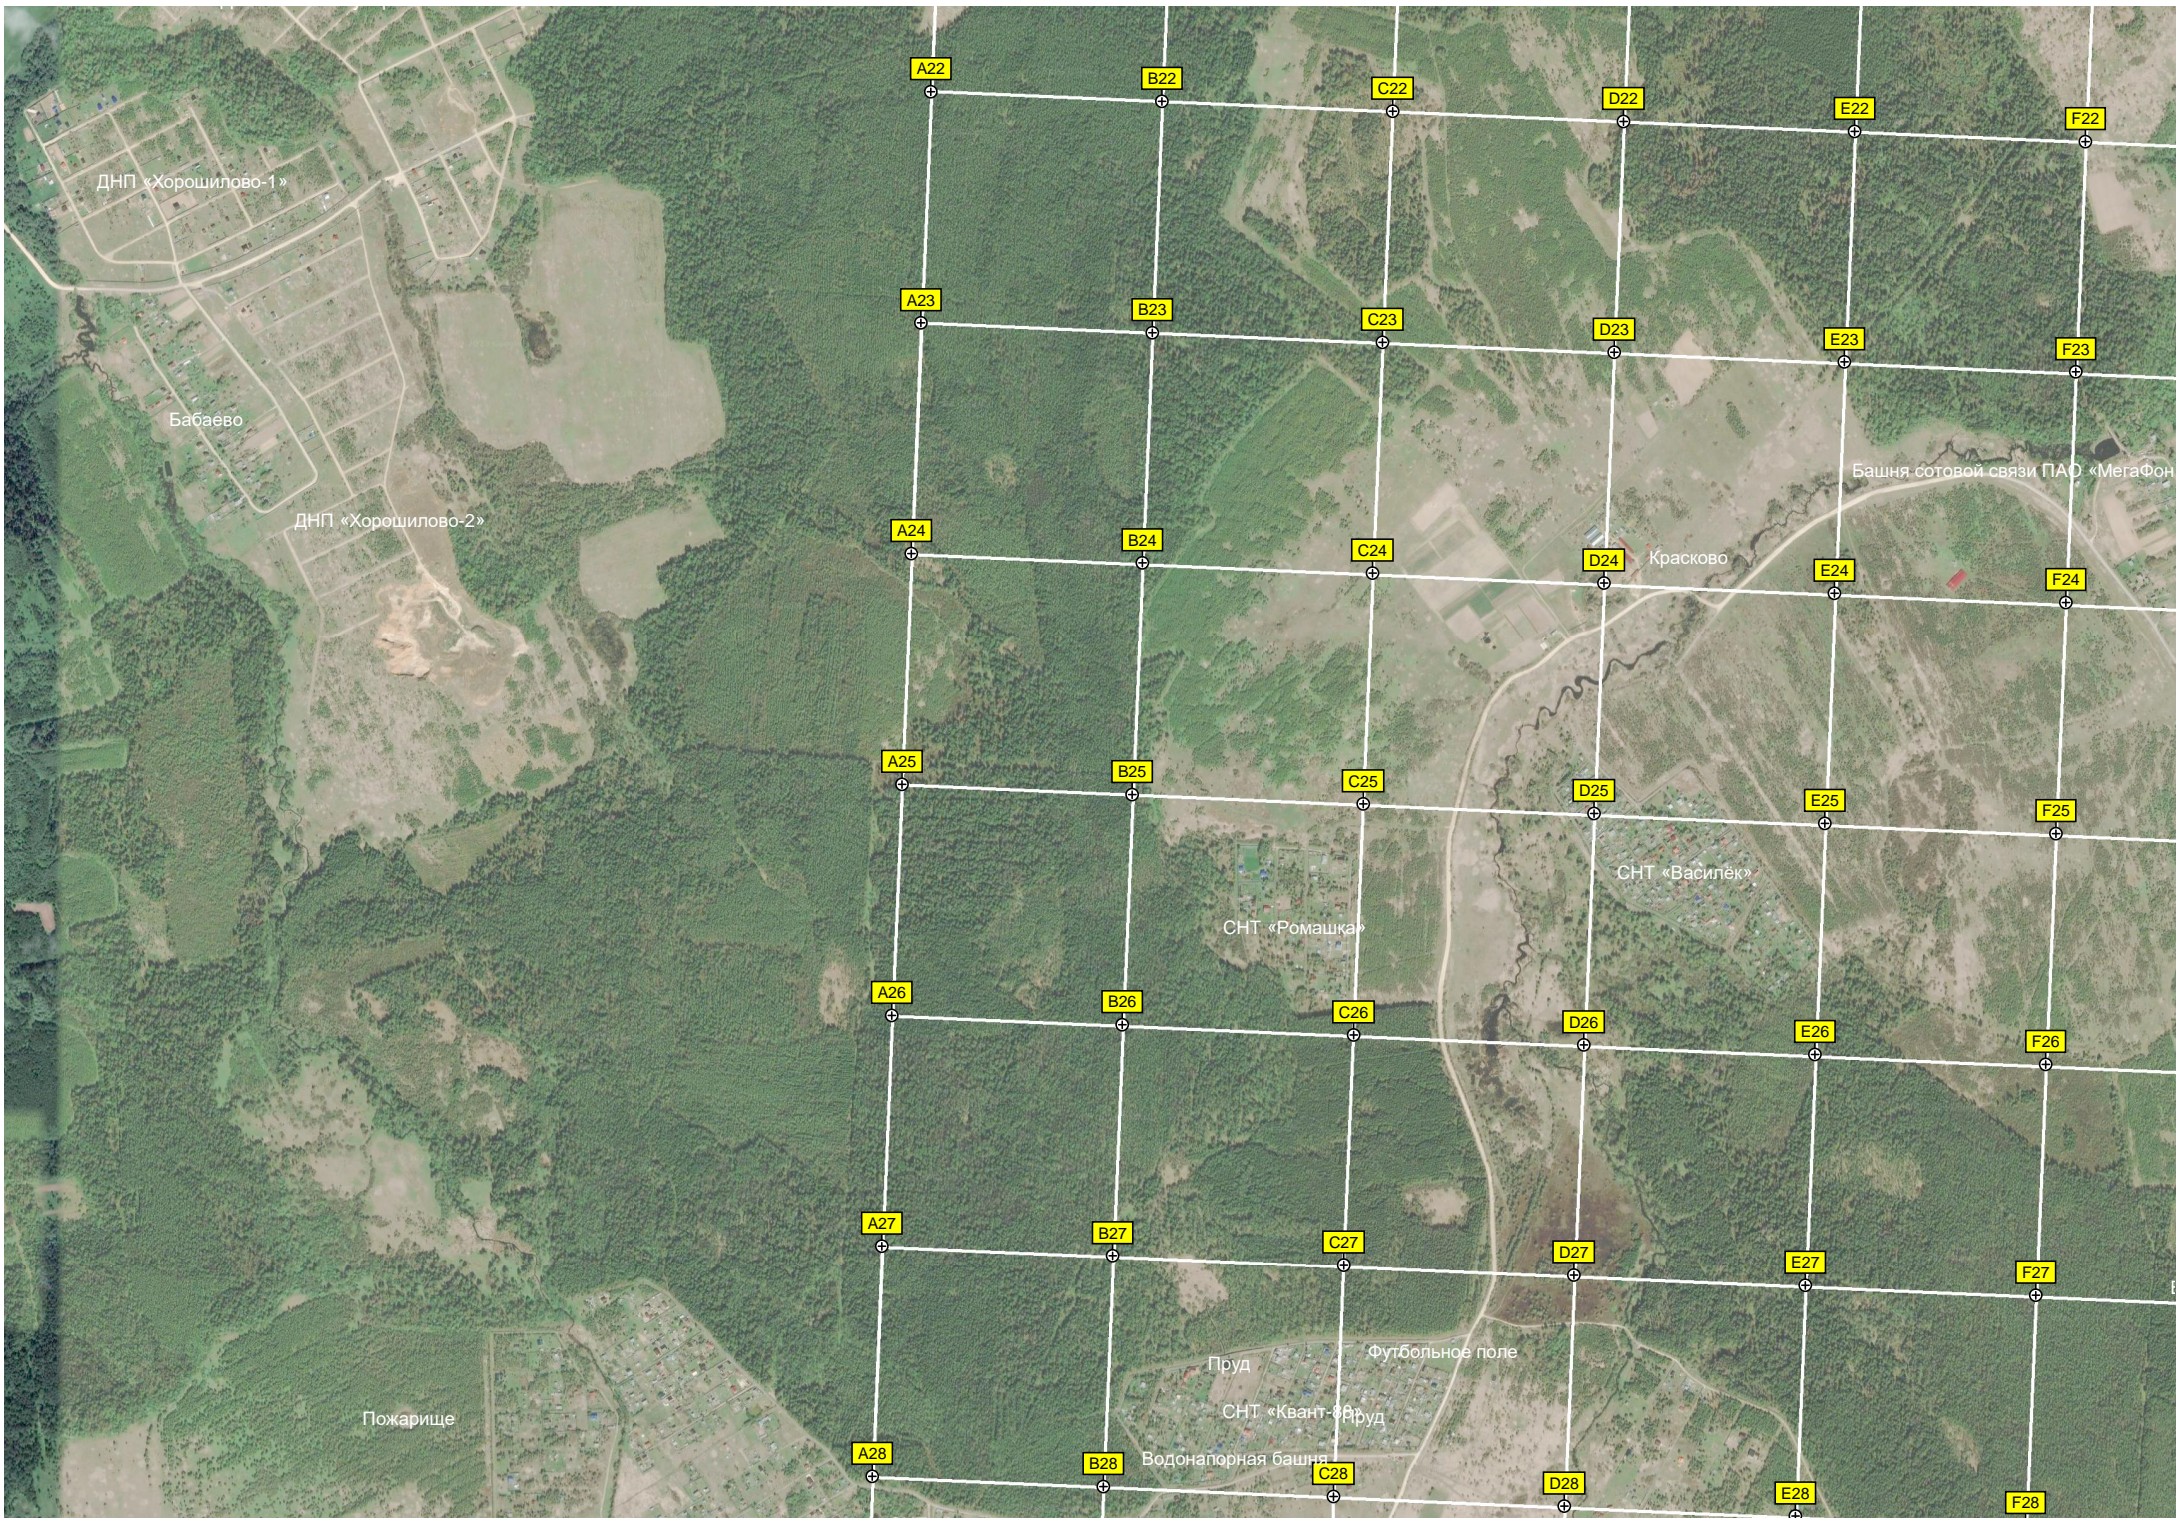

Место общественного купания

Годуново

Братская могила Опора ЛЭП

Вырубка 2014-2015

Огороженная территория

Просека ЛЭП

Заброшенное картофел

ДНП «Хорошилово-1»