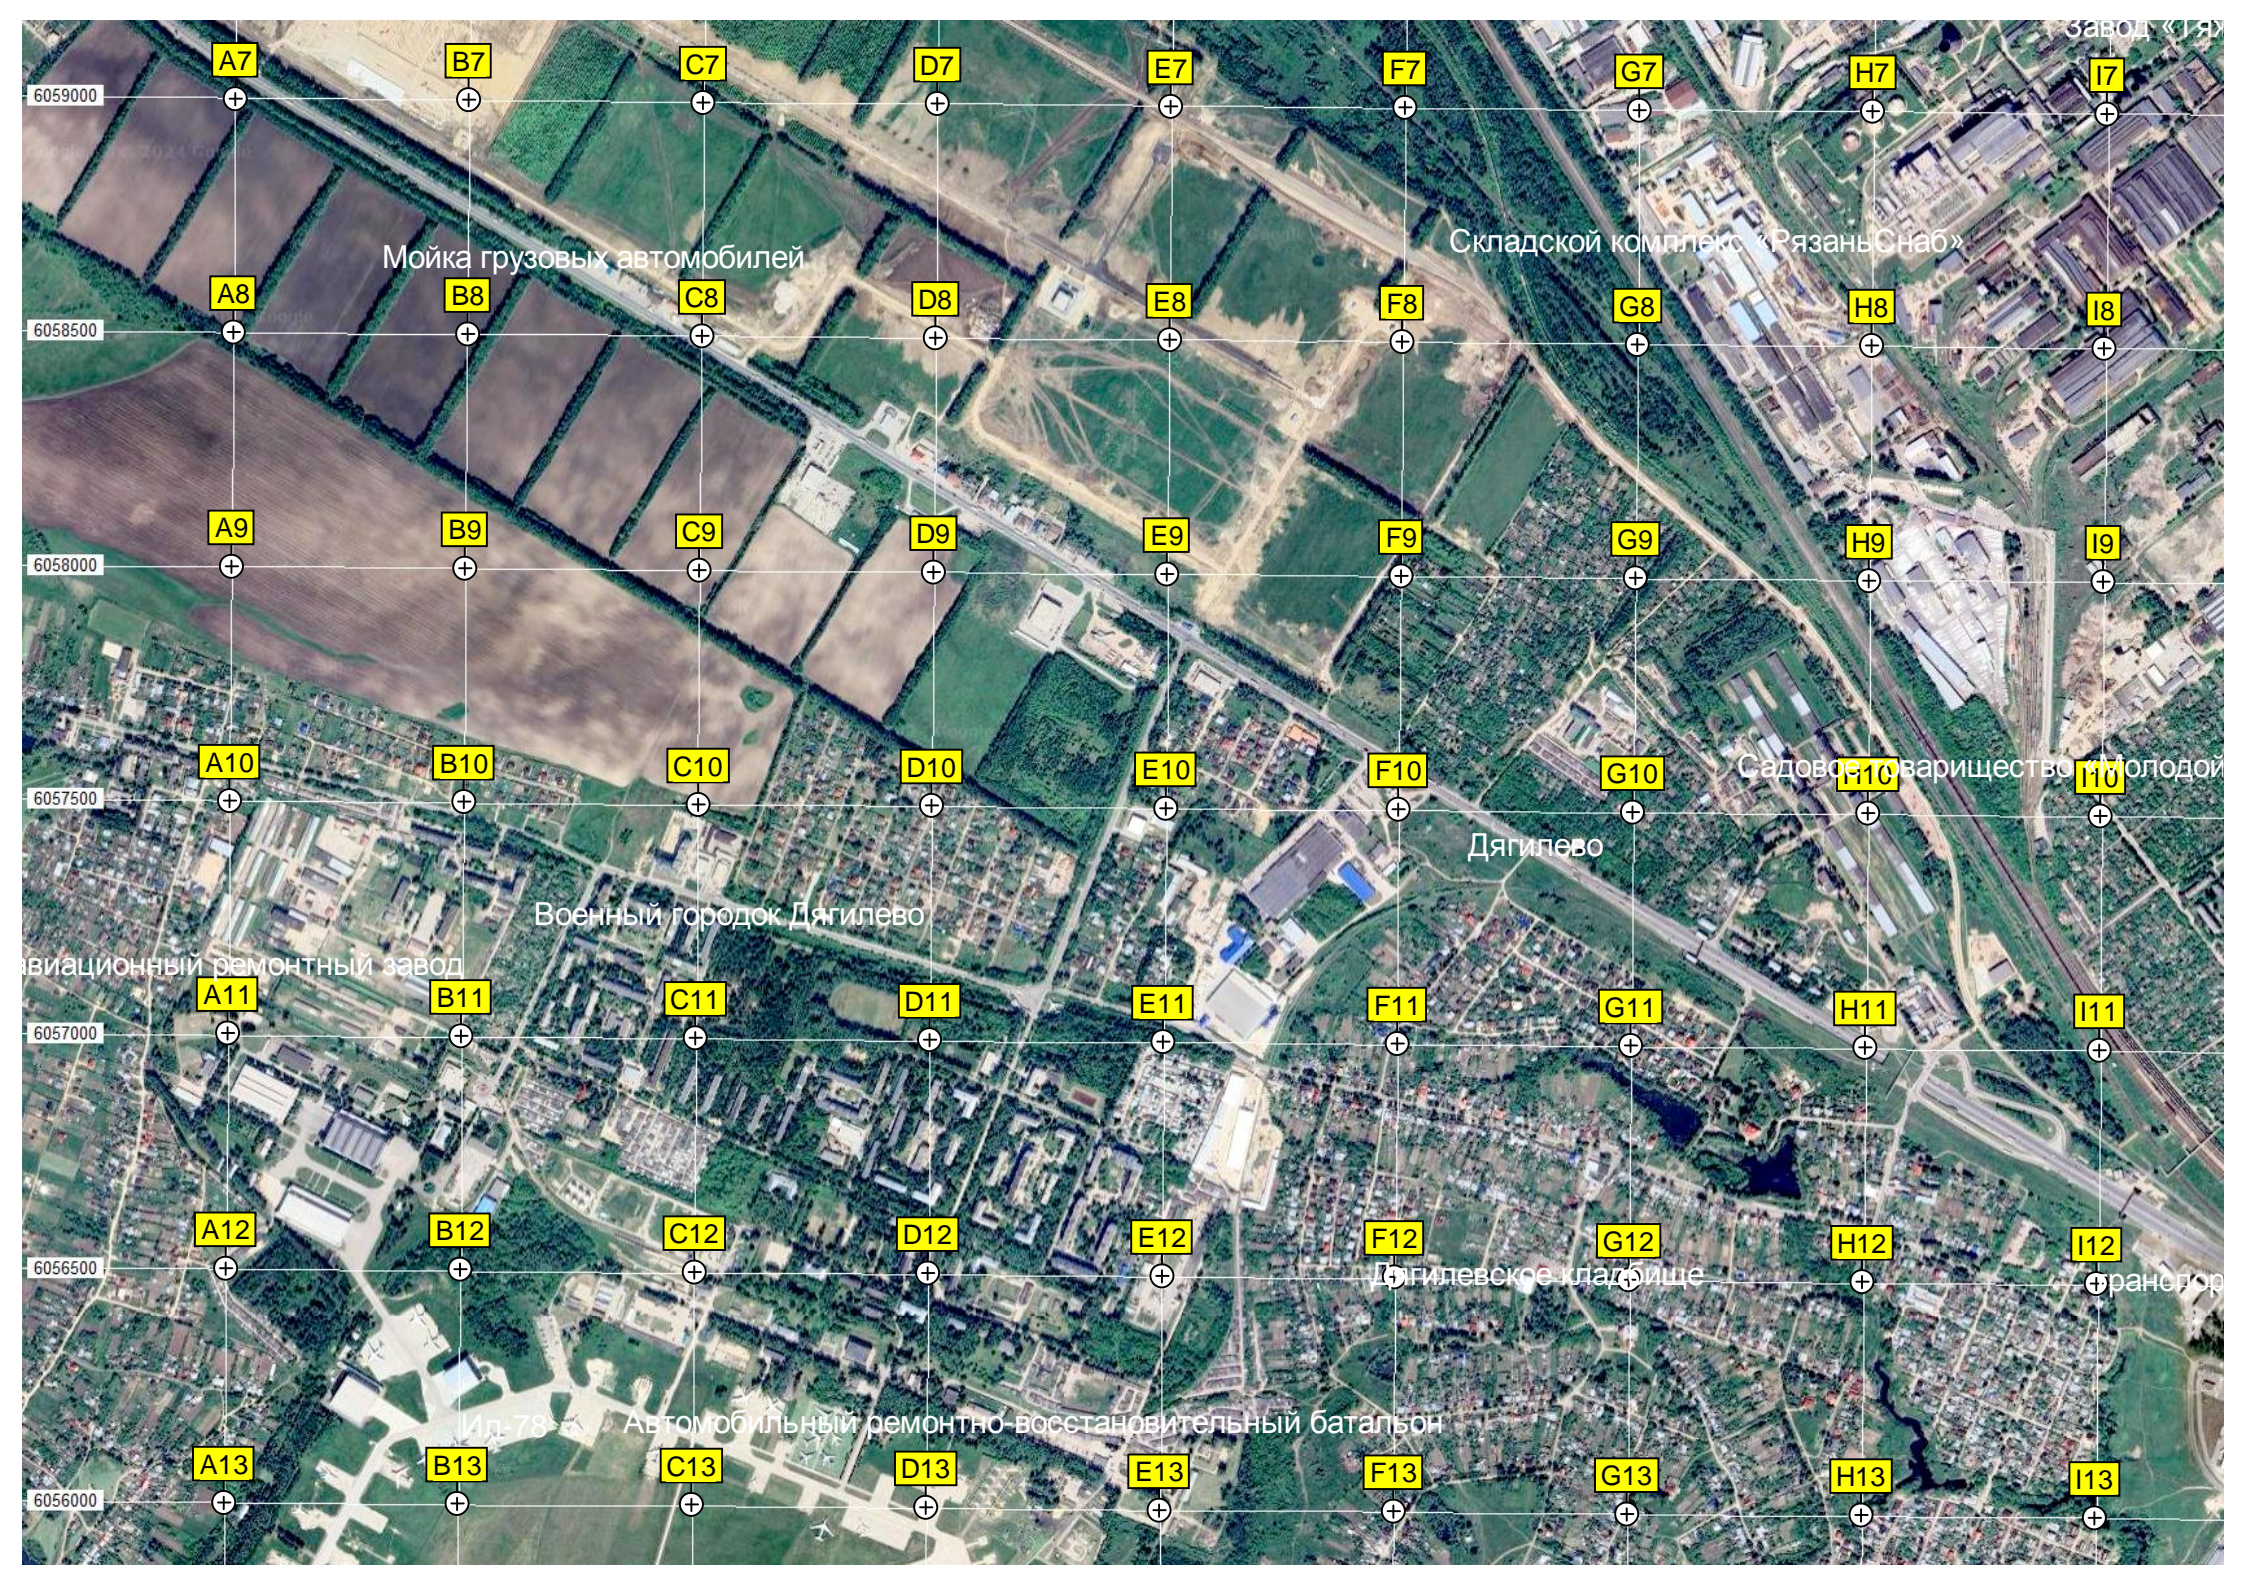

545500 546000 546500 547000 547500 548000 548500 549000 549500 550000 И3Ь

ур. Затишье - бывший остров Ясенецкой

Заокское

Заокская дик

ур. За Бор

Луковский лес

ур. Кошелёво

Виноградовка (Виноградский)

завод «ТЯ

Мойка грузовых автомобилей

Складской комплекс «РязаньСнаб»

Садовое товарищество «Молодой»

Военный городок Дягилево

Дягилево

Авиационный ремонтный завод

Дягилевское кладбище