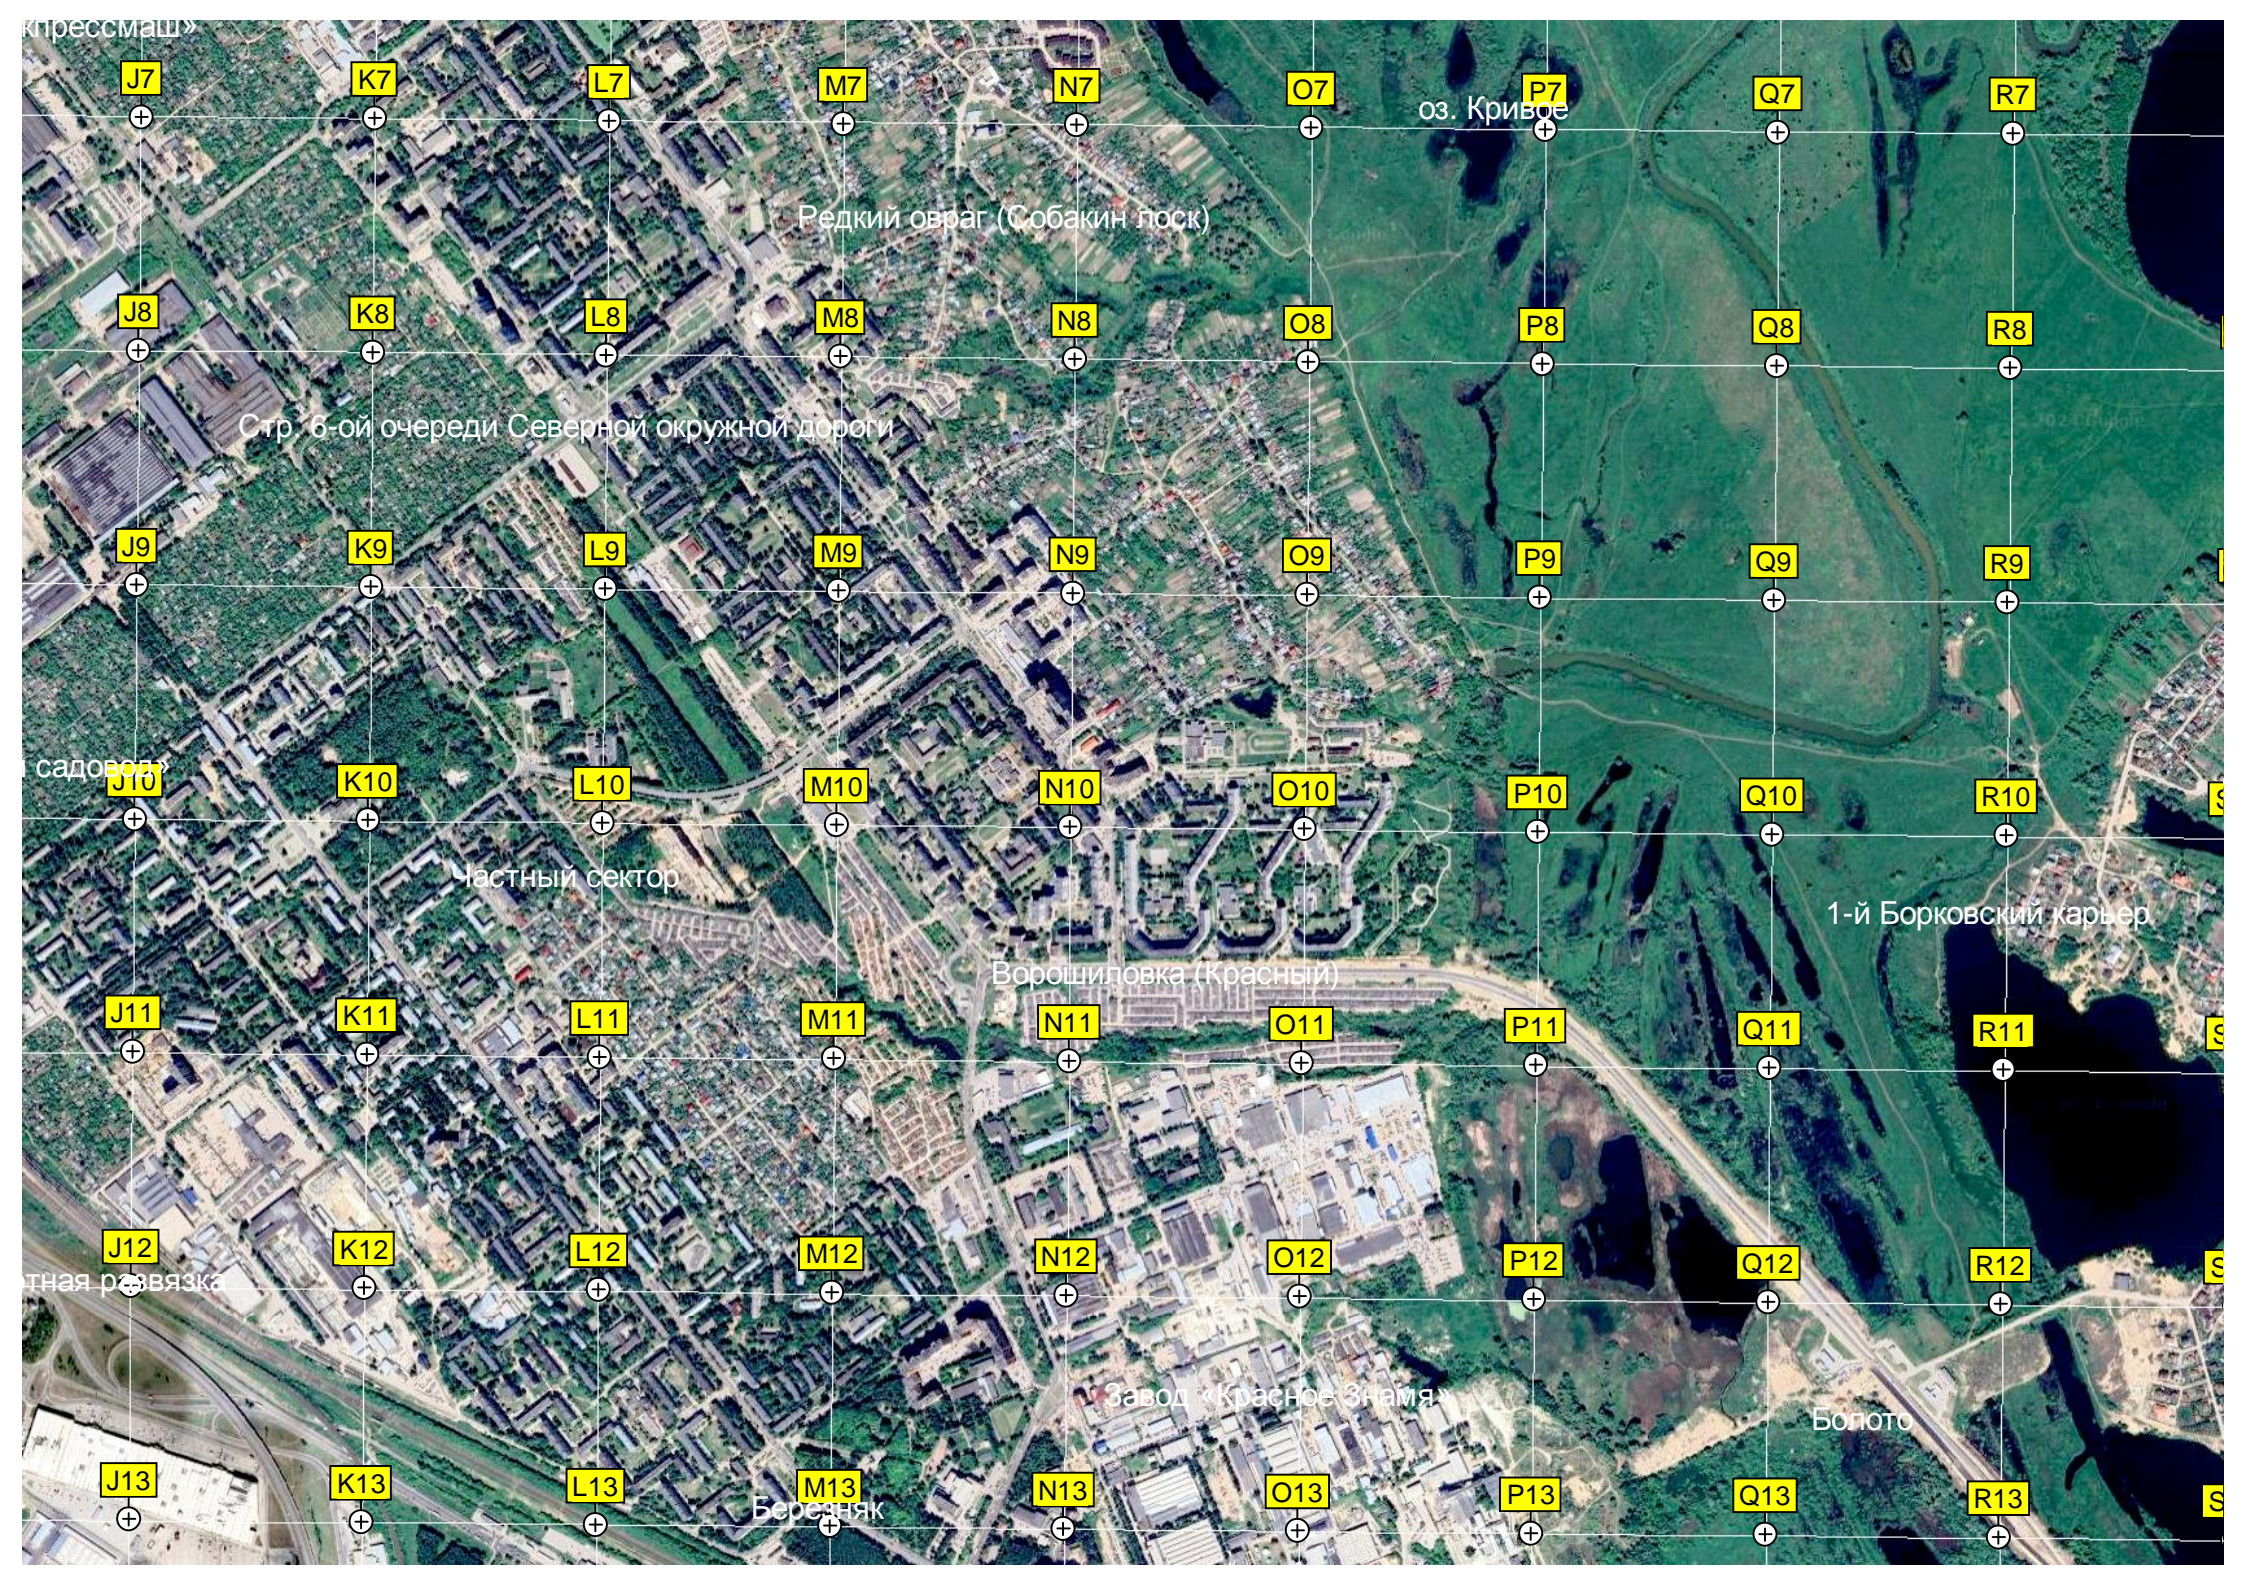

J7 K7 L7 M7 N7 O7 P7 Q7 R7

J8 K8 L8 M8 N8 O8 P8 Q8 R8

J9 K9 L9 M9 N9 O9 P9 Q9 R9

J10 K10 L10 M10 N10 O10 P10 Q10 R10

J11 K11 L11 M11 N11 O11 P11 Q11 R11

J12 K12 L12 M12 N12 O12 P12 Q12 R12

J13 K13 L13 M13 N13 O13 P13 Q13 R13

«Трассмаш»

Редкий овраг (Собакин лоск)

оз. Кривое

Стр. 6-ой очереди Северной окружной дороги

садовый

Частный сектор

Ворошиловка (Красный)

1-й Борковский карьер

тная развязка

Завод «Красное Знамя»

Болото

Бережьяк