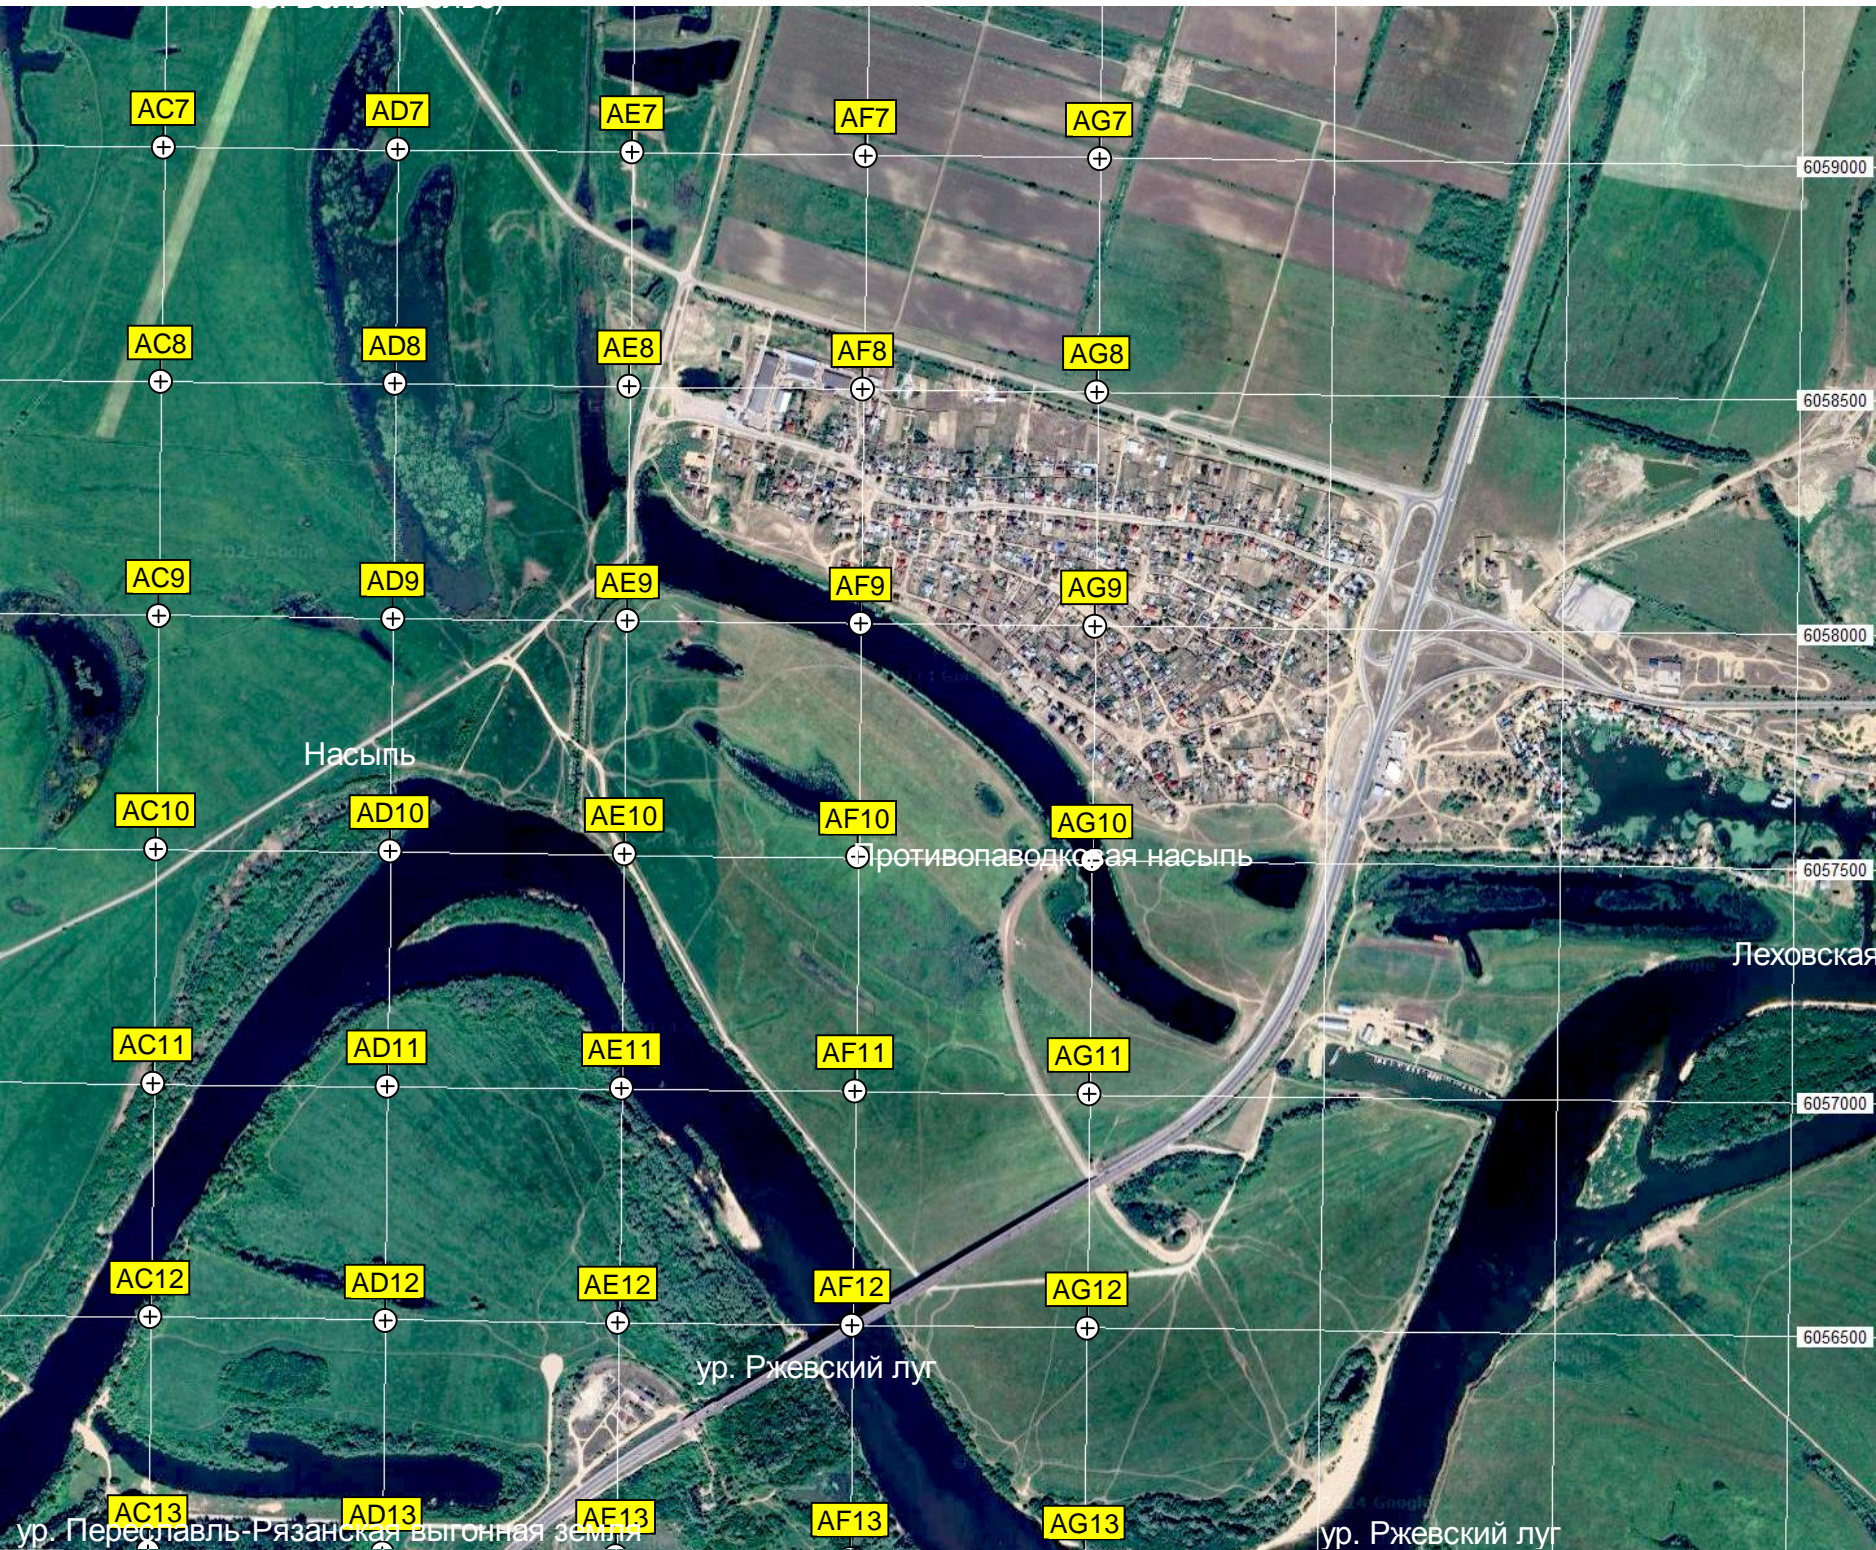

«Трассмаш»

Редкий овраг (Собакин лоск)

оз. Кривое

Стр. 6-ой очереди Северной окружной дороги

садовый

Частный сектор

Ворошиловка (Красный)

1-й Борковский карьер

тная развязка

Завод «Красное Знамя»

Болото

Бережьяк

AC7

AD7

AE7

AF7