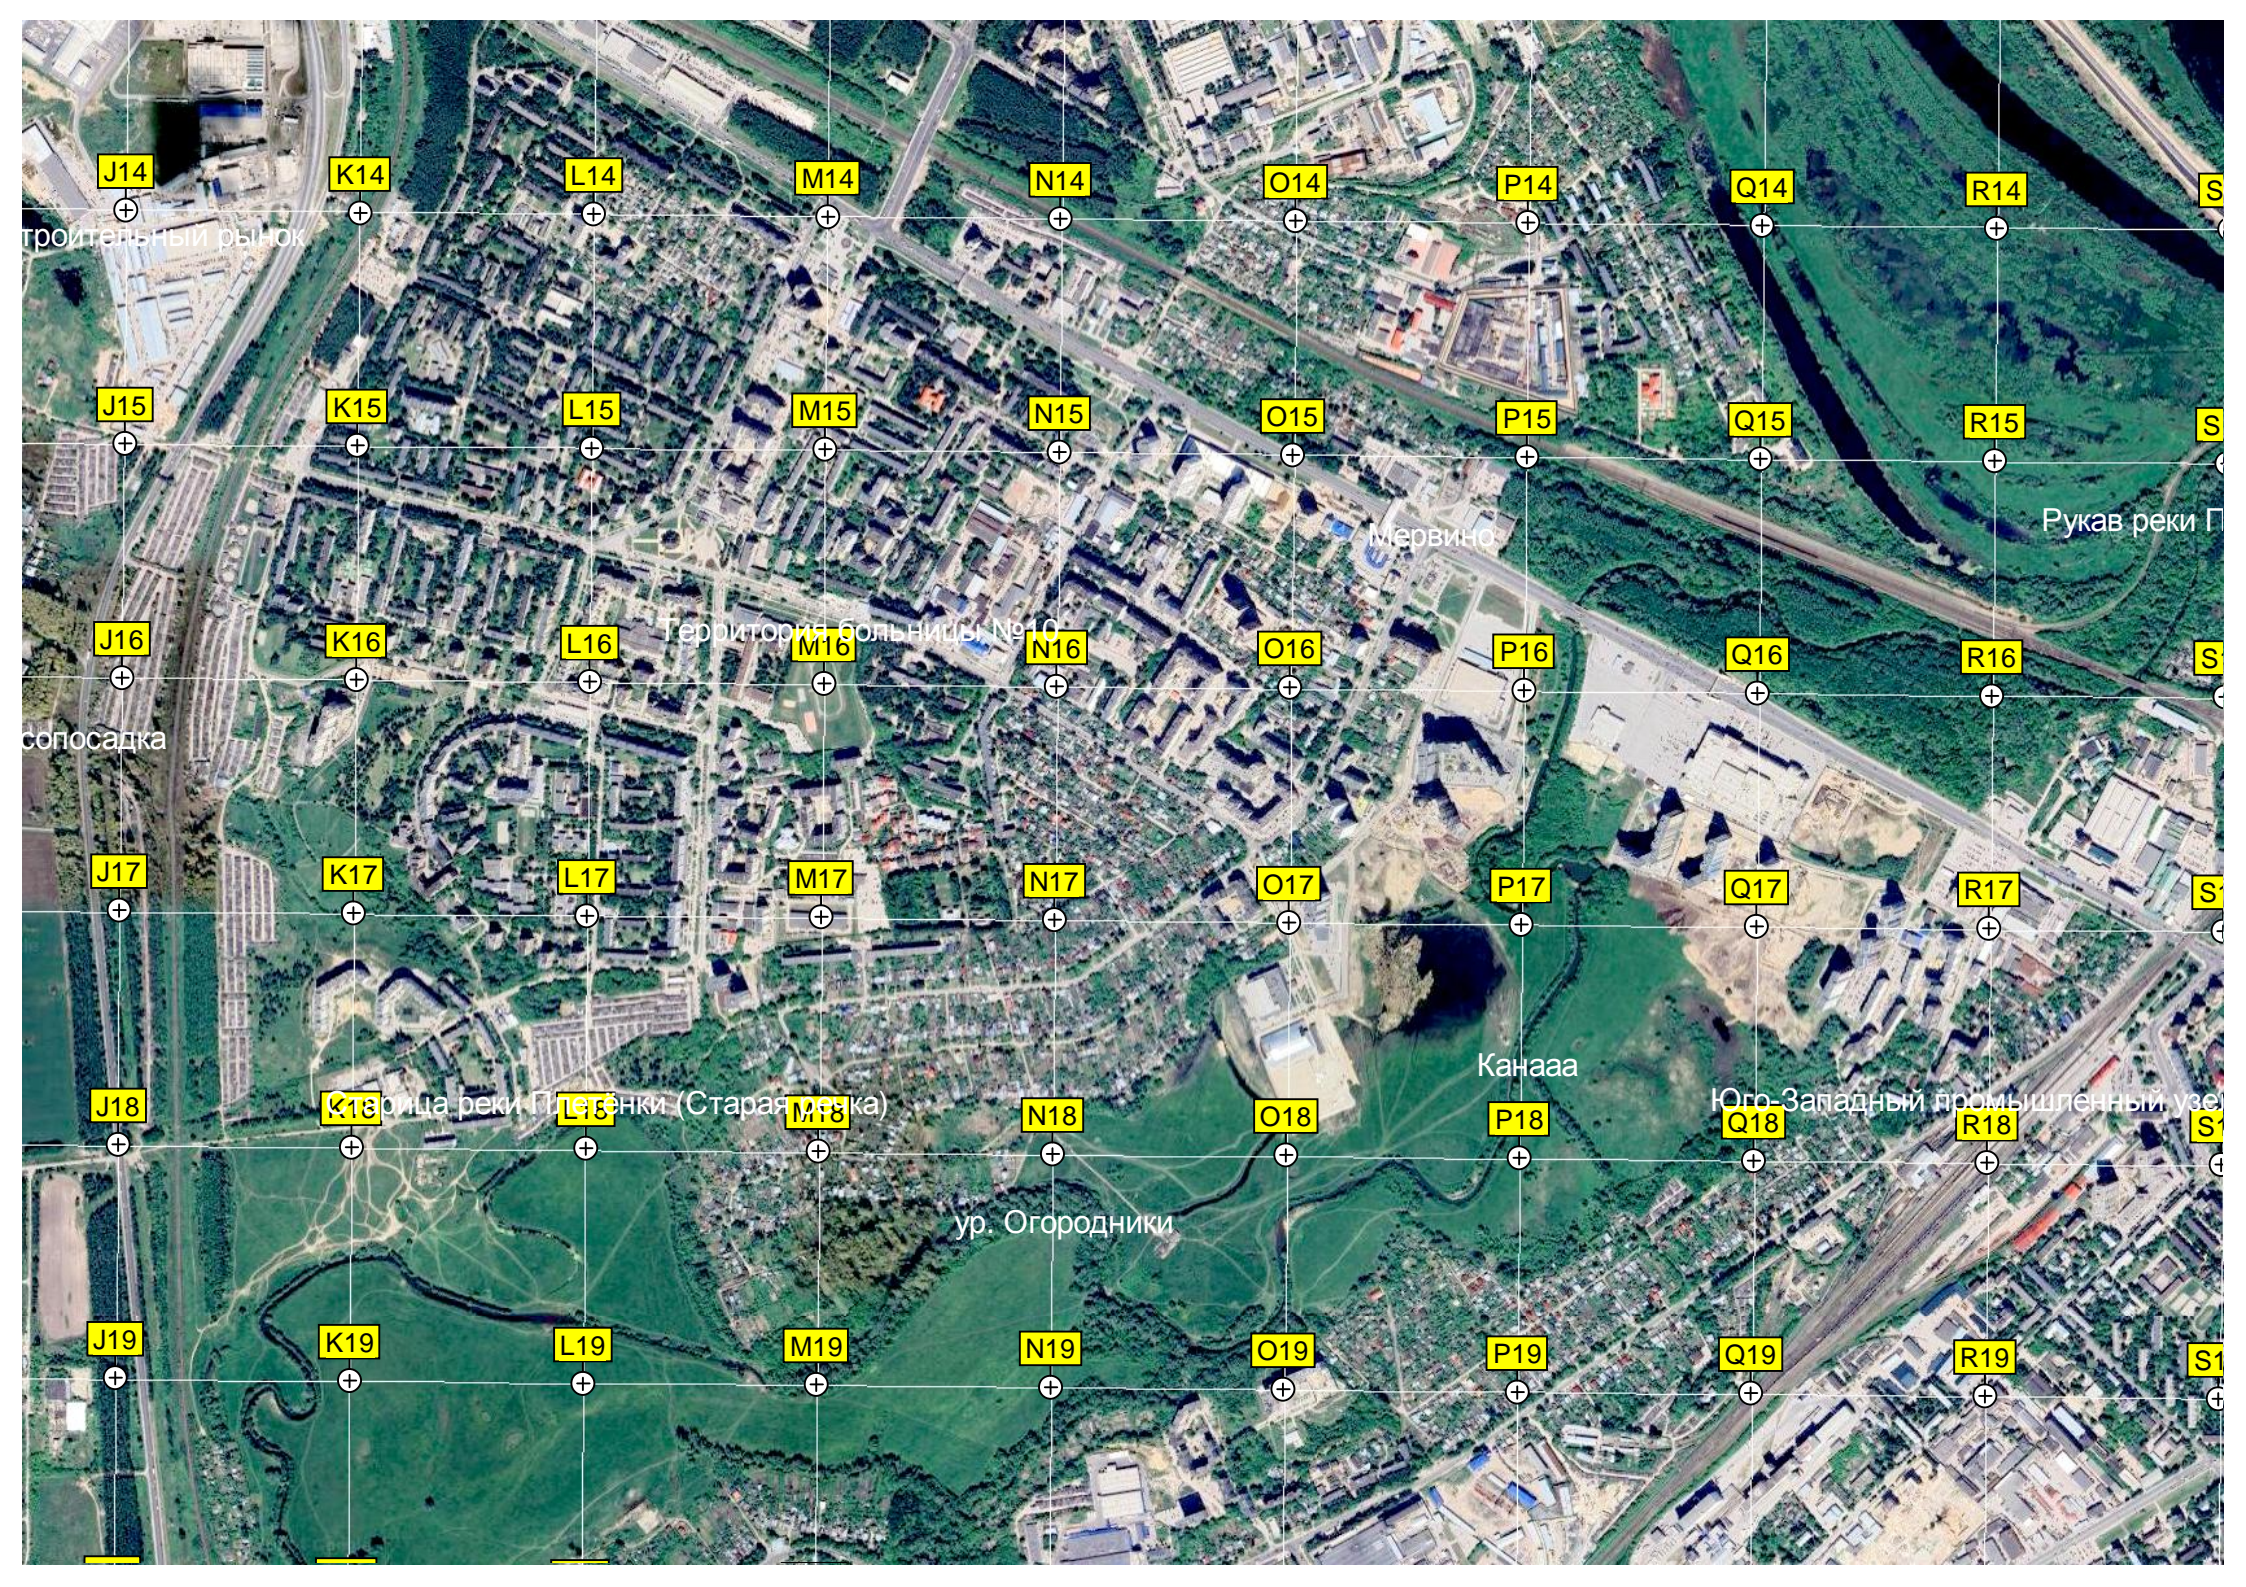

I20

Лоск ручья Бохот (Бохт)

Радиотехническая система ближней навигации

ур. Тюмашевская пустошь

Инкубаторий

14

15

16