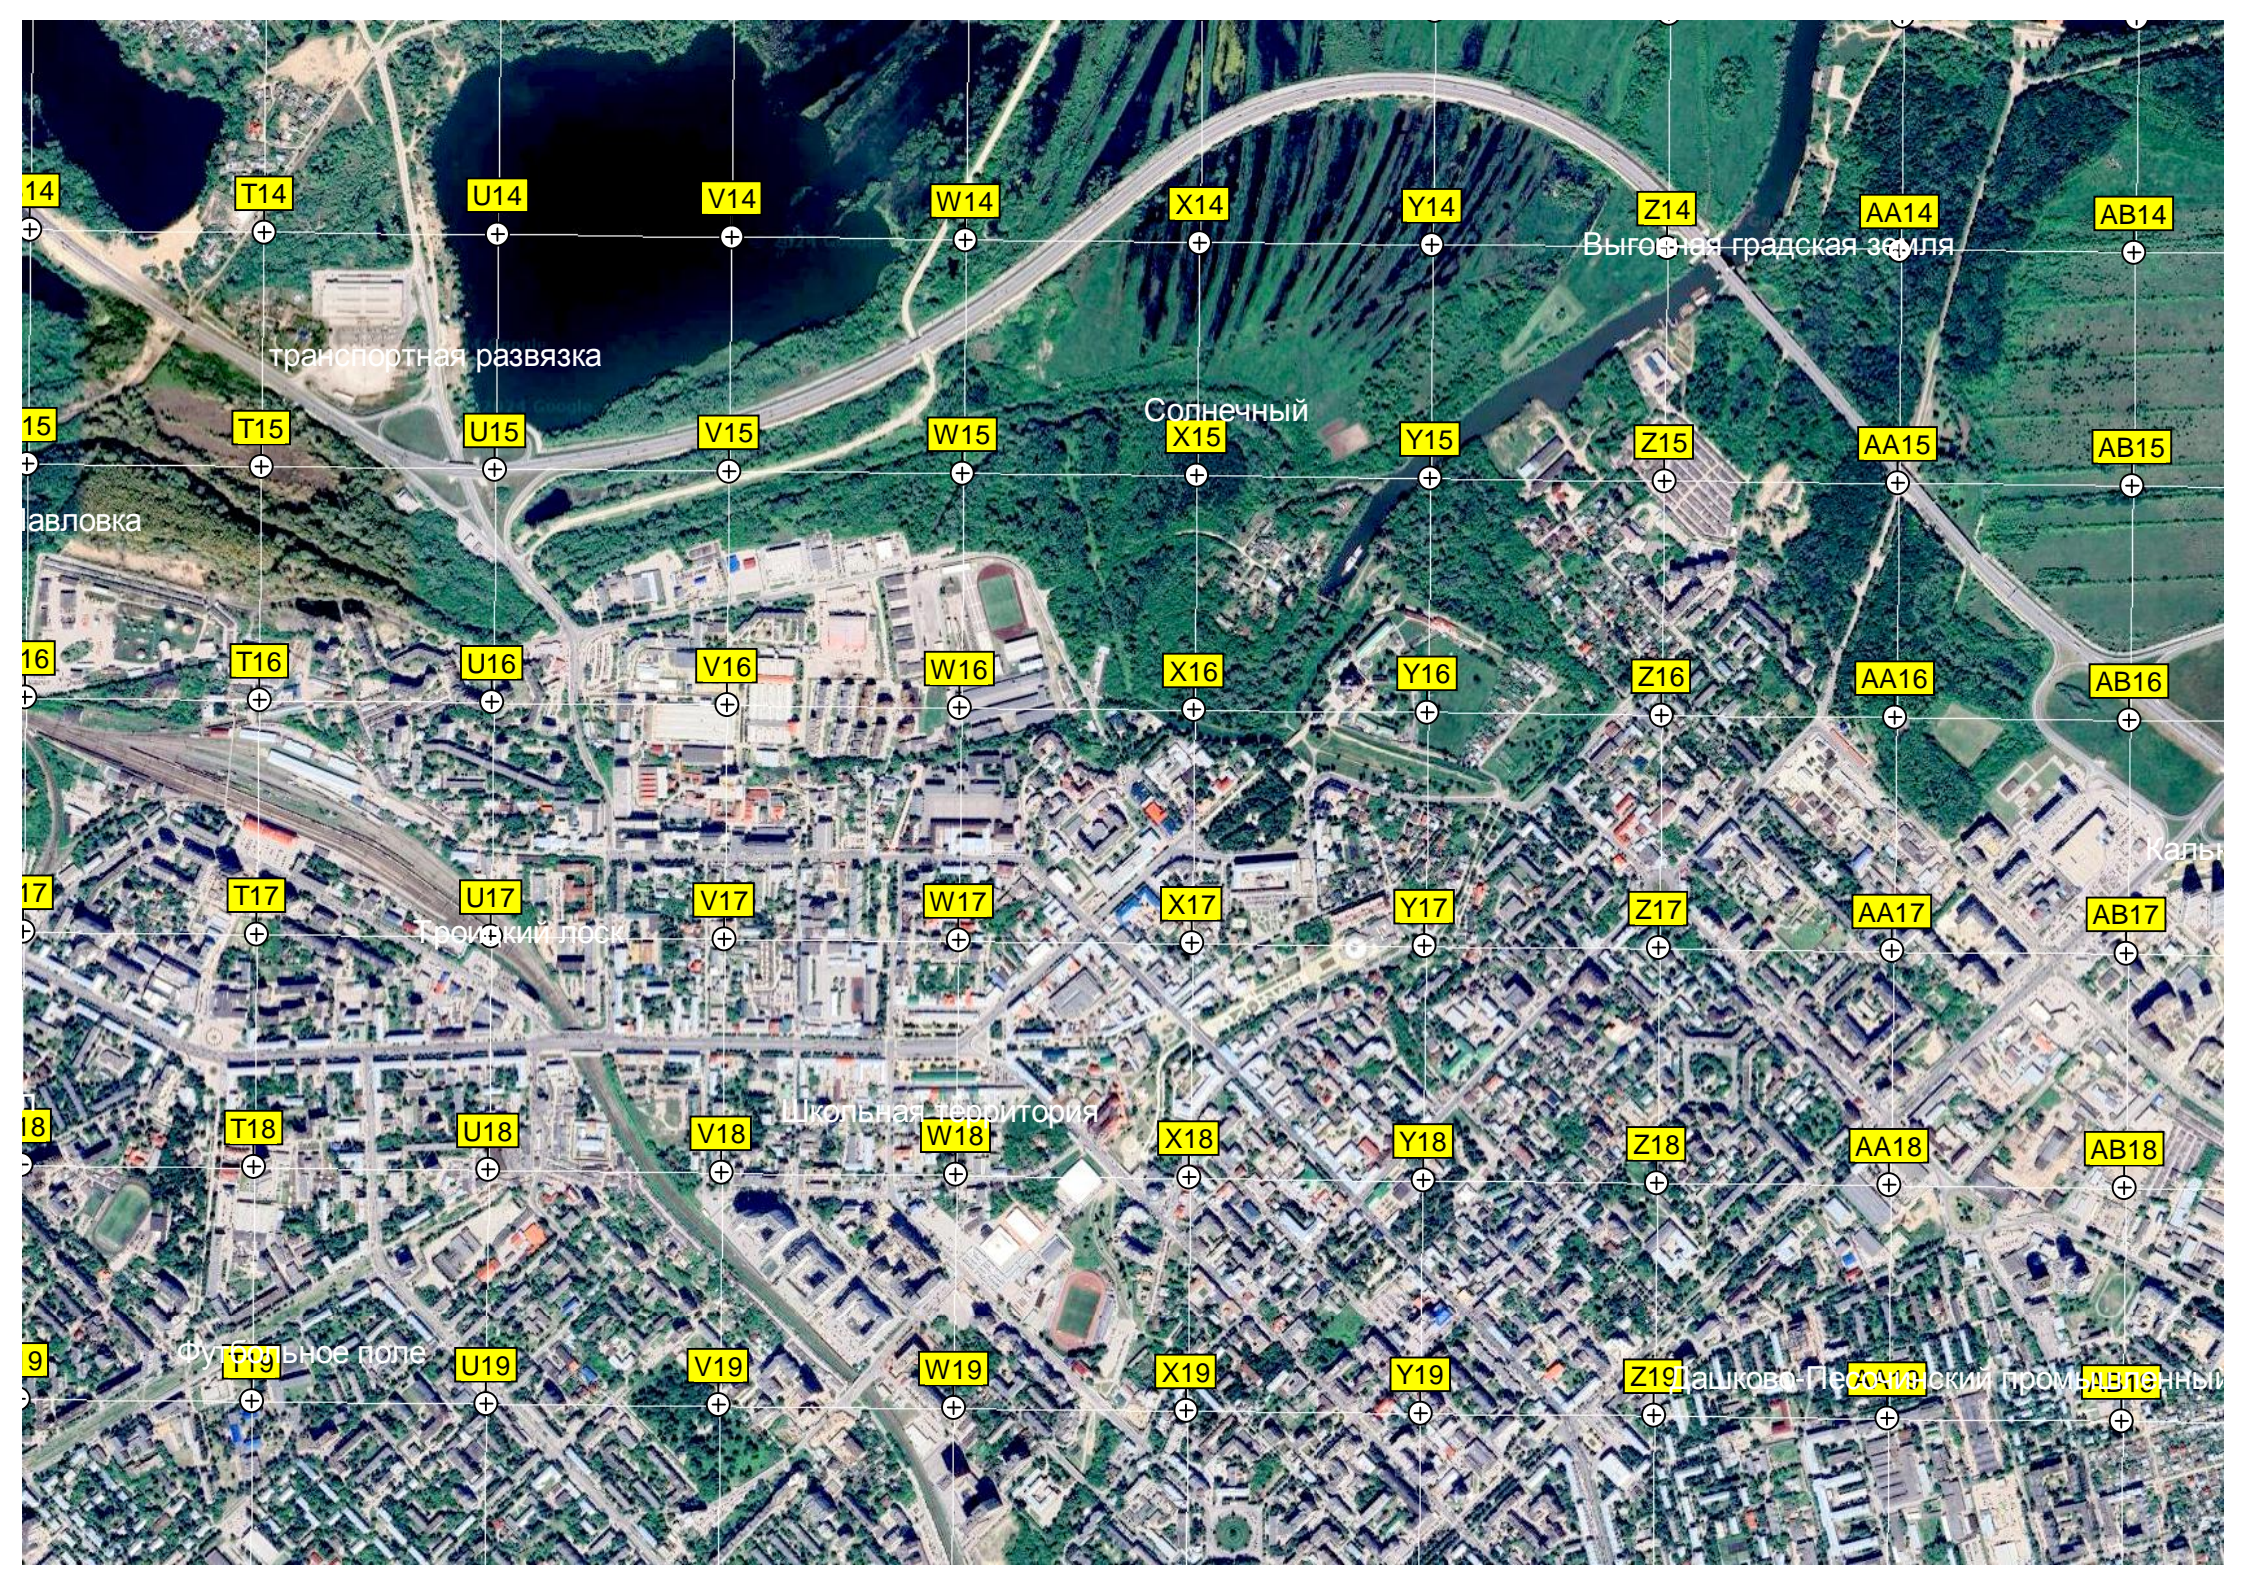

I20

Лоск ручья Бохот (Бохт)

Радиотехническая система ближней навигации

ур. Тюмашевская пустошь

Инкубаторий

14

15

16