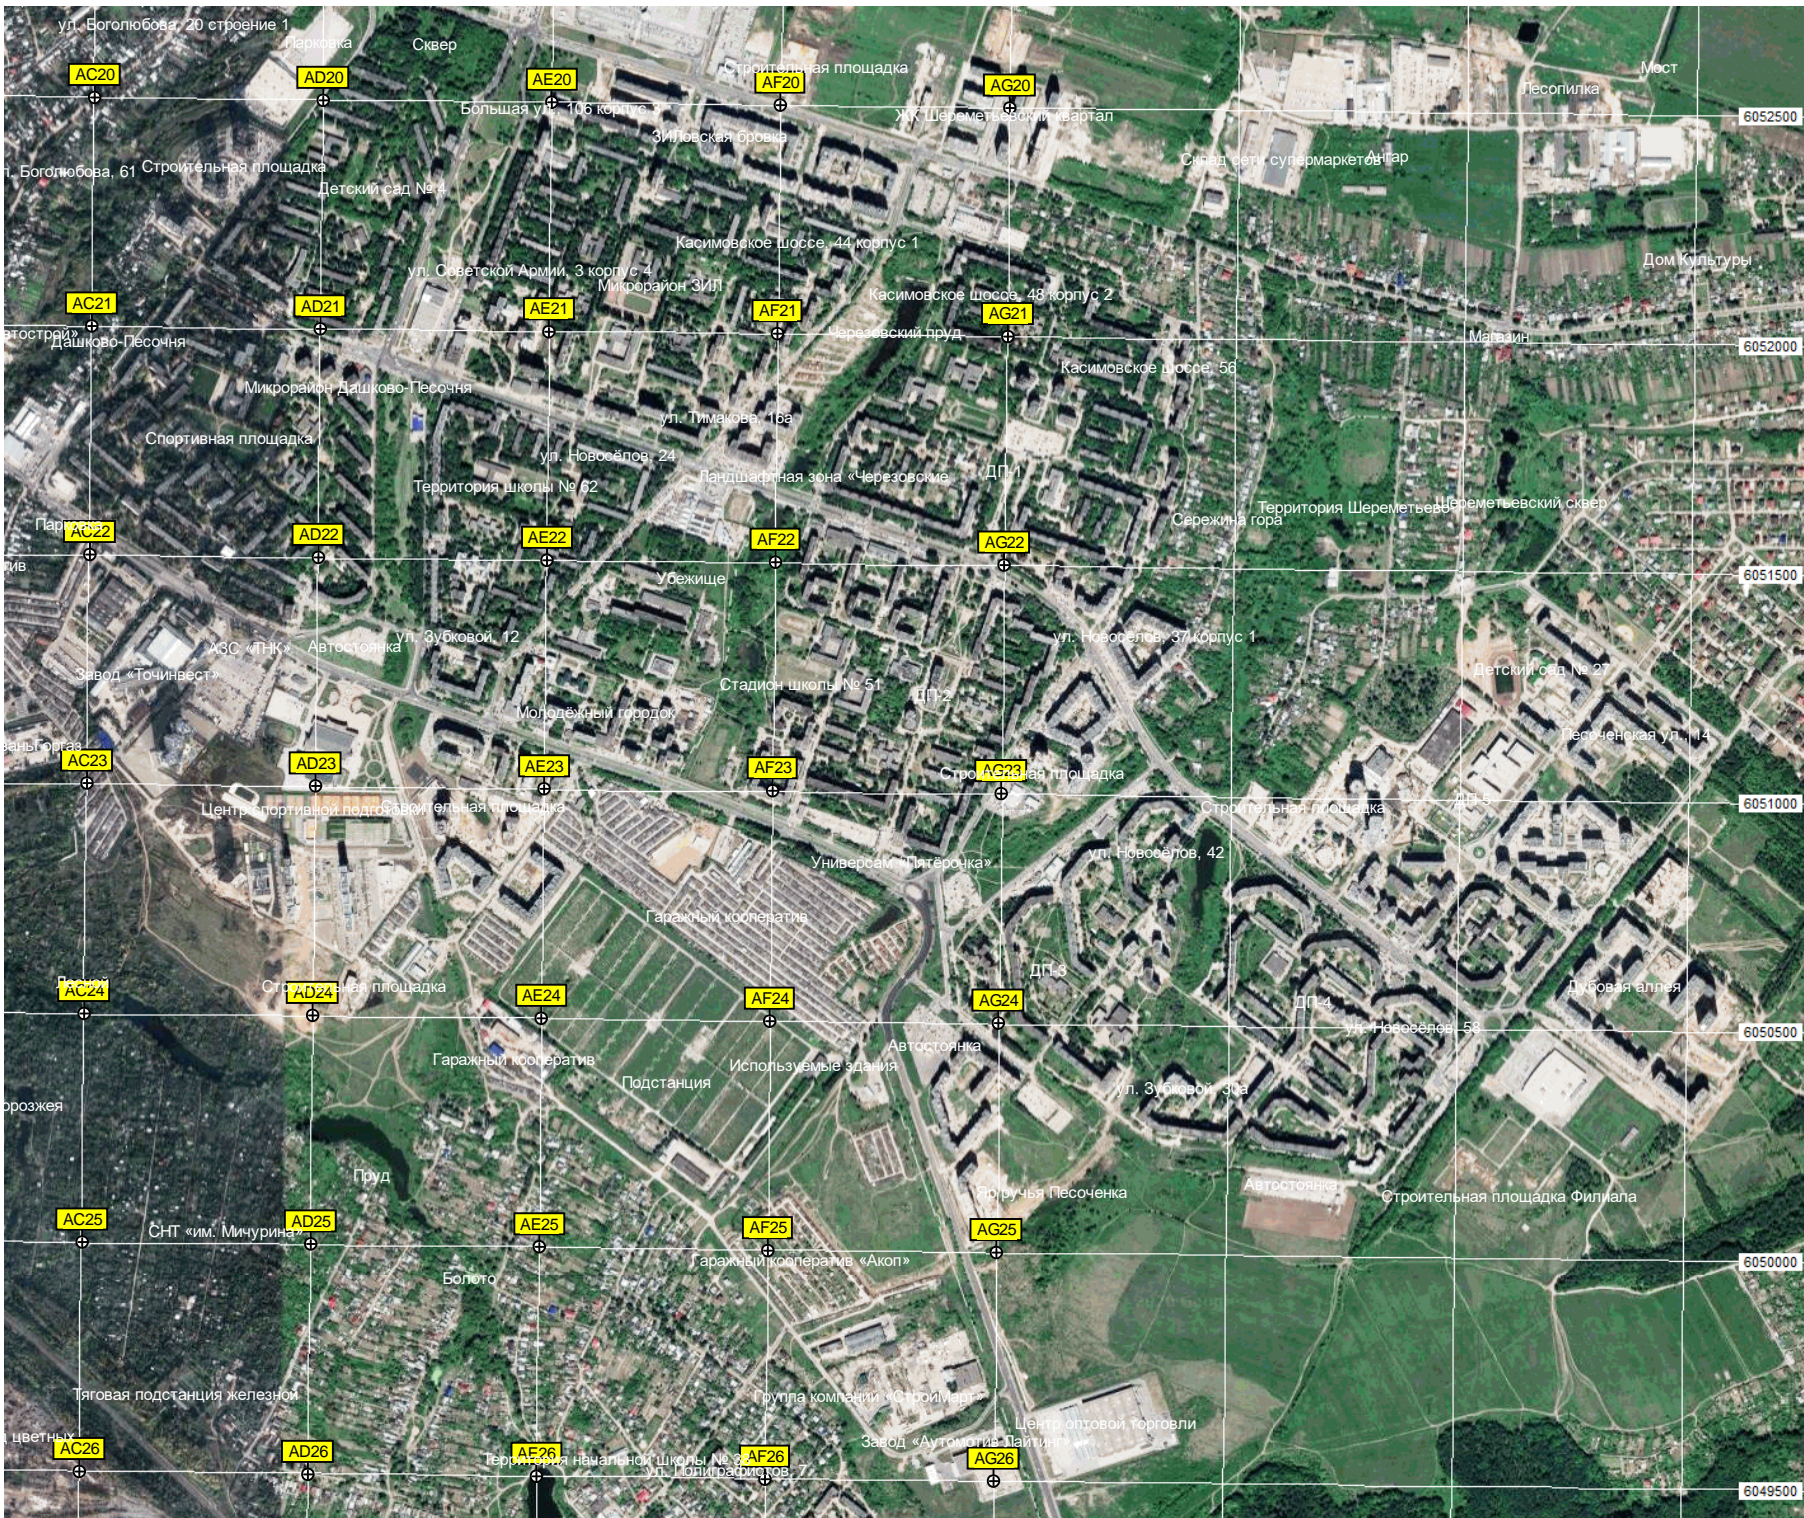

6052500

6052000

6051500

6051000

6050500

6050000

6049500

ул. Боголюбова, 20 строение 1

ул. Боголюбова, 61 Строительная площадка

ул. Дашково-Песочня

Парк

Завод «Тоцинвест»

Строительная площадка

СНТ «им. Мичурина»

Цветный

Парковка

Детский сад № 4

Микрорайон Дашково-Песочня

Спортивная площадка

Автомобильная стоянка

Центр спортивной подготовки

Строительная площадка

Болото

Территория начальной школы № 3

Сквер

Большая ул. 106 корпус 1

Микрорайон ЗИЛ

Территория школы № 62

Убежище

Молодежный городок

Гаражный кооператив

Подстанция

ул. Полиграфиков 7

Строительная площадка

ЖК Шереметьевский квартал

Касимовское шоссе, 44 корпус 1

Панорамная зона «Черезово»

Стадион школы № 51

Универсам «Пятёрочка»

Гаражный кооператив

Гаражный кооператив «Акоп»

Группа компаний «Стройинвест»

3-й корпус 1

Микрорайон ЗИЛ

ул. Тимакова, 16а

Убежище

ДП-1

ДП-2

ДП-3

Гаражный кооператив «Акоп»

ул. Полиграфиков 7

Строительная площадка

ЖК Шереметьевский квартал

Касимовское шоссе, 48 корпус 2

ДП-1

ДП-2

Строительная площадка

ДП-3

Гаражный кооператив «Акоп»

Завод «Автомобили-Пайтин»

Строительная площадка

Сеть супермаркетов «Гар»

Касимовское шоссе, 50

Сережьи горы

ул. Новоселов, 37 корпус 1

Строительная площадка

ДП-4

Автомобильная стоянка

Завод «Автомобили-Пайтин»

Строительная площадка

Сеть супермаркетов «Гар»

Касимовское шоссе, 50

Сережьи горы

ул. Новоселов, 42

Строительная площадка

ДП-4

Автомобильная стоянка

Завод «Автомобили-Пайтин»

Строительная площадка

Сеть супермаркетов «Гар»

Касимовское шоссе, 50

Сережьи горы

ул. Новоселов, 53

Строительная площадка

ДП-4

Автомобильная стоянка

Завод «Автомобили-Пайтин»

Мост

Дом Культуры

Магистраль

Территория Шереметьевского сквера

Детский сад № 27

ДП-5

ДП-4

Строительная площадка Филиала

Центр оптовой торговли