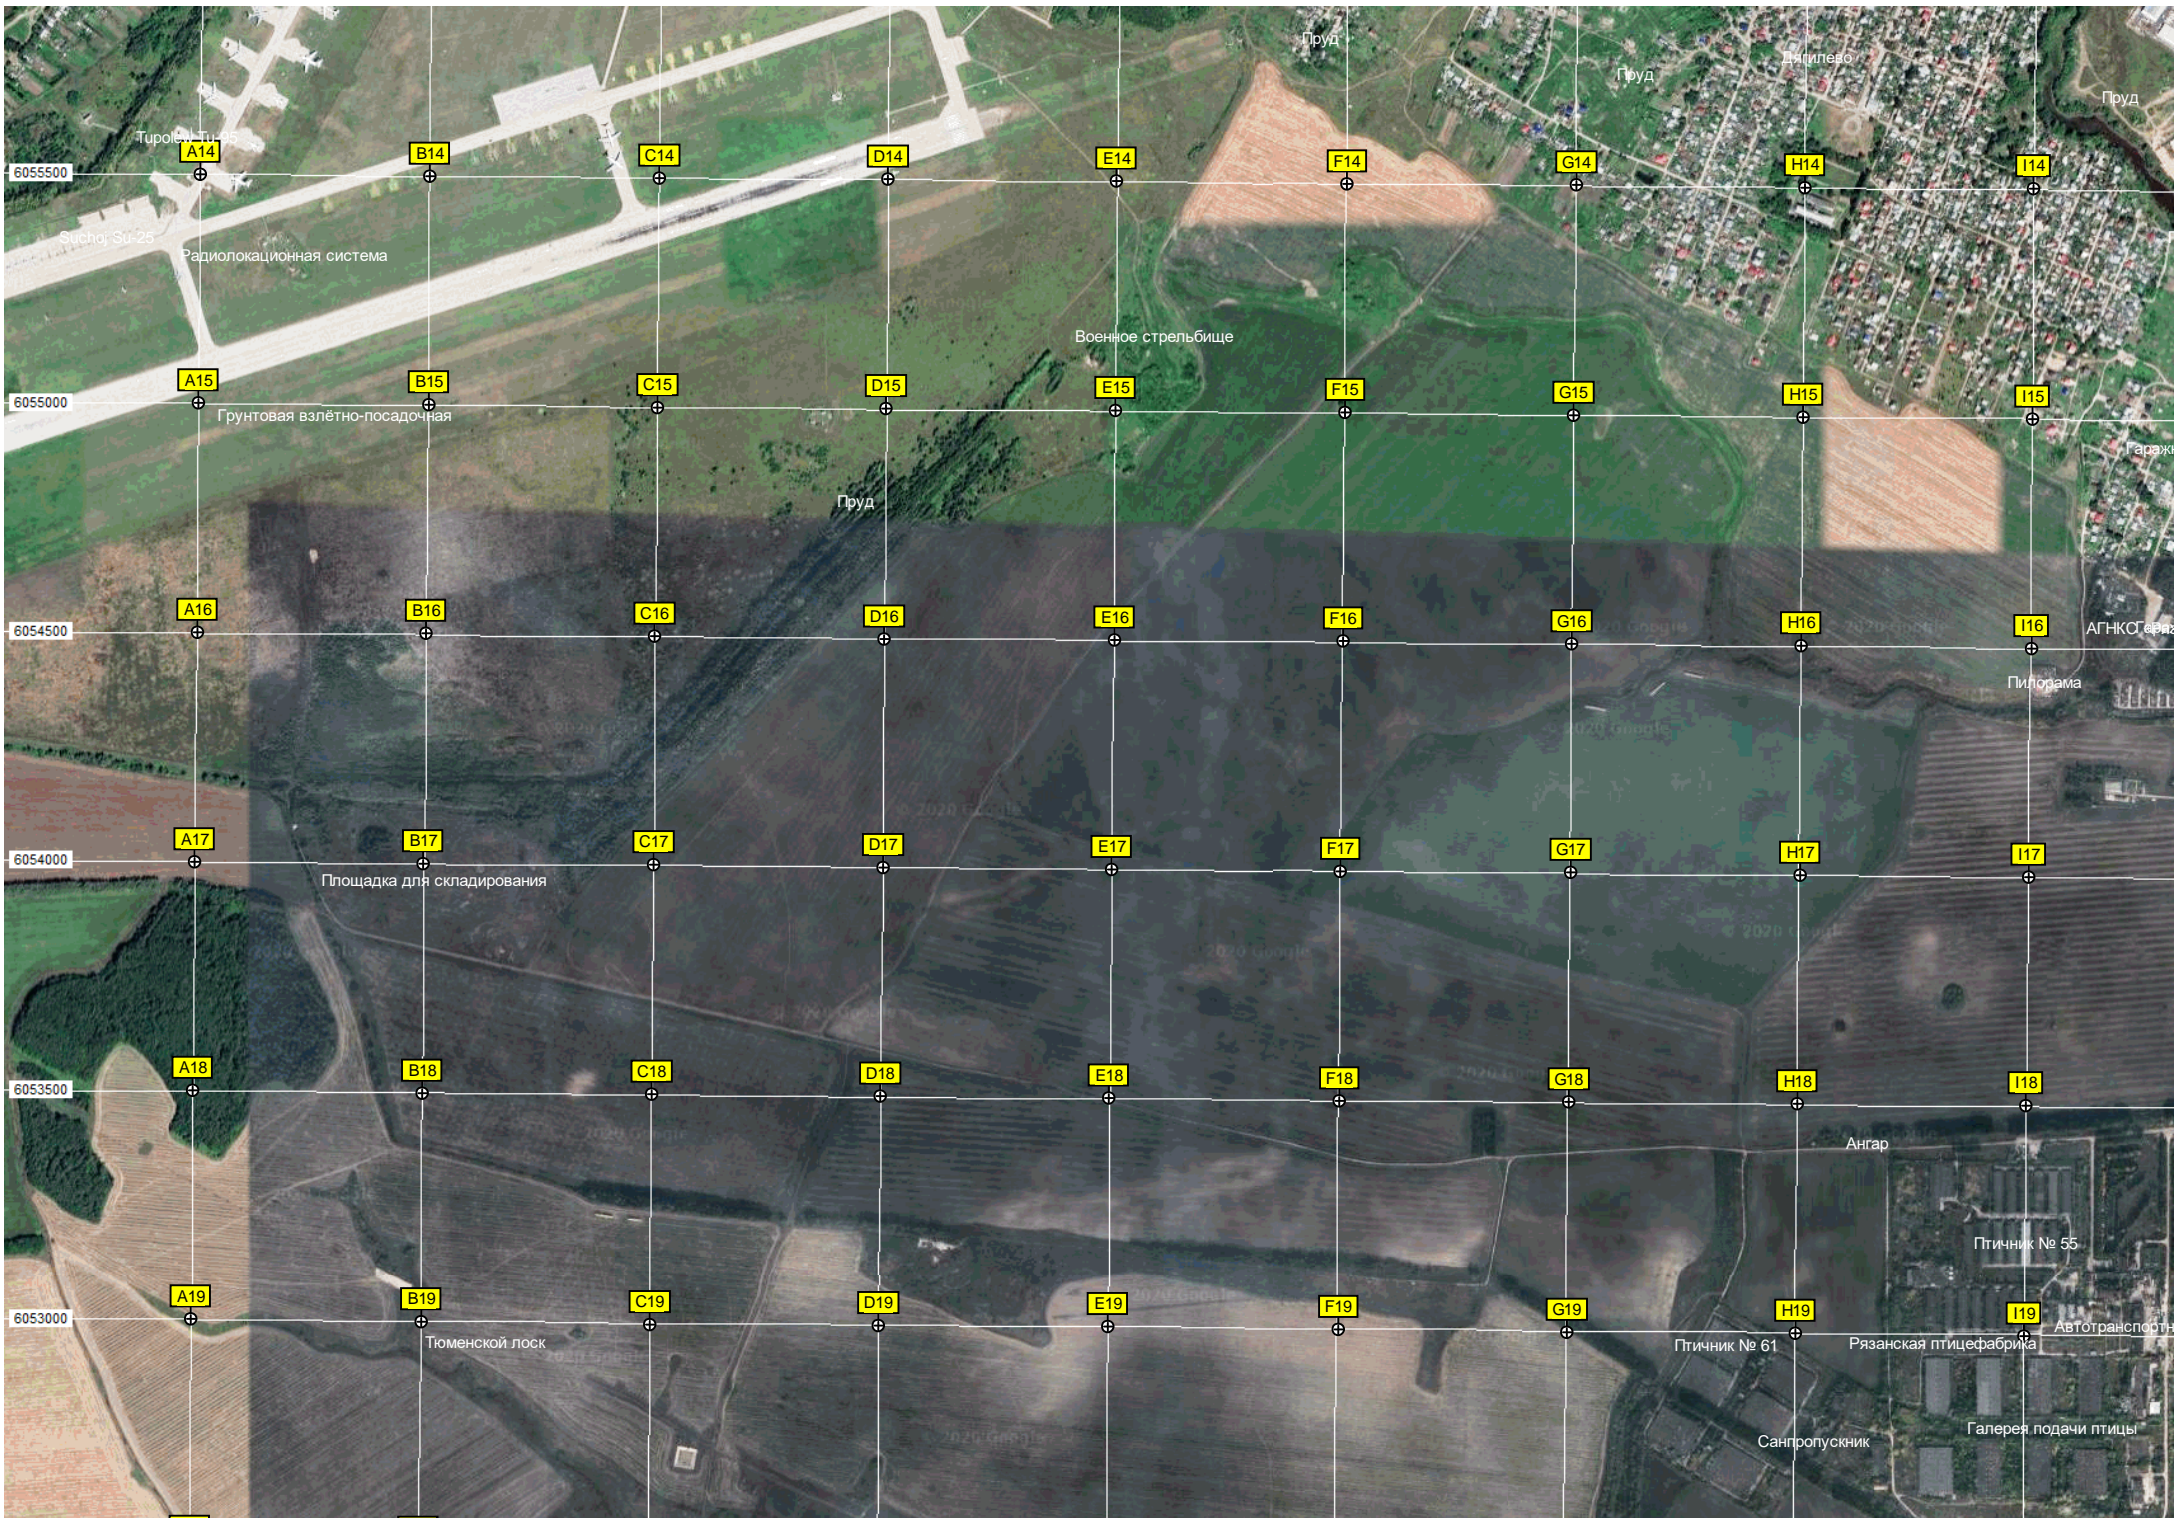

Пешеходный мост

Урочище Островки

Монтажная площадка

Озеро Ореховое

Окская станция водозабора и

Урочище Ржевский луг

12-й район пос. Борки, 25

Урочище Жемчужный бугор

Заповедный дуг

Сухая лощина Городского озера
Флотель «Тысяча и одна ночь»
Закосный луг

Парковка

Заболоченная

Борковской пляж

T14

Урочище Придорожный бурьян

U14