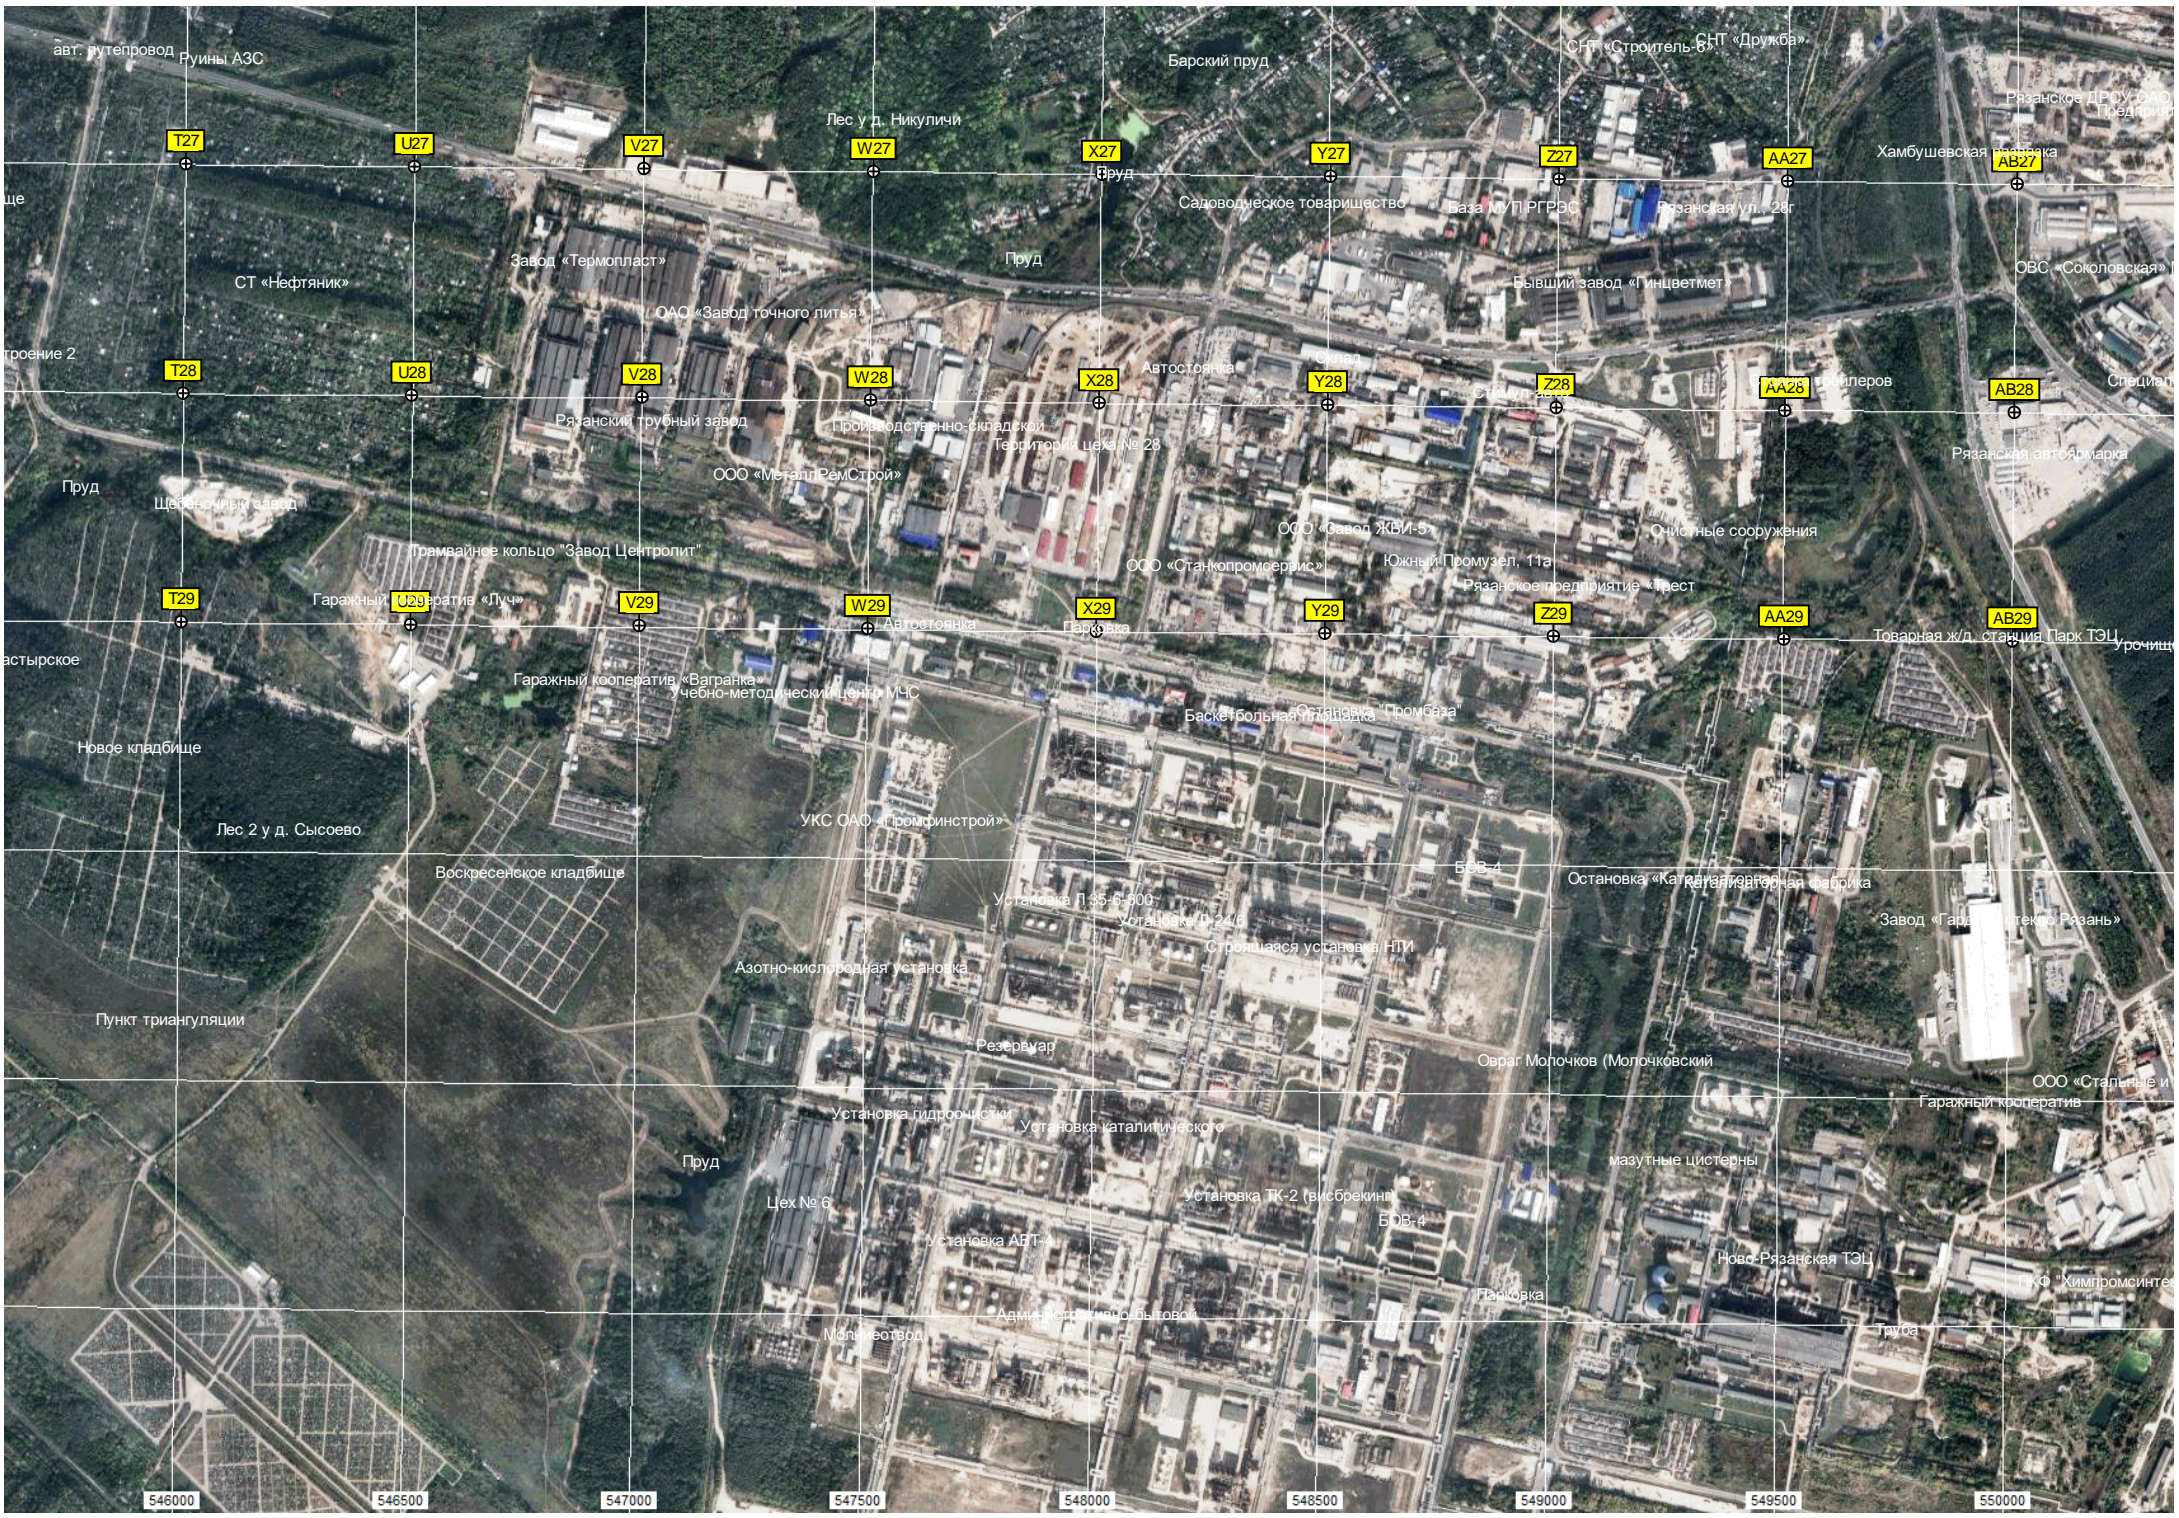

авт. путепровод
Руины АЭС

Барский пруд

СНТ «Строитель-6»
БПТ «Дружба»

Рязанское ДПОУ-ОАО
Предприятие

Хамбушевская база

СТ «Нефтяник»

Завод «Термопласт»

Пруд

База МУП РГРЭС

Рязанская ул., 26г

ОБС «Соколовская»

строение 2

T28

U28

V28

W28

X28

Y28

Z28

AA28

AB28

Специал

ОАО «Завод точного литья»

Проводственно-складской
Территория цеха № 28

Автостоянка

Склад

Станция

Филеров

Специал

Пруд

Щебеночный завод

ООО «МеталлРемСтрой»

Территория цеха № 28

ООО «Барел ЖБИ-5»

Очистные сооружения

Рязанская автобаза

астырское

T29

U29

V29

W29

X29

Y29

Z29

AA29

AB29

Урочищ

Трамвайное кольцо «Завод Центролит»

Гаражный кооператив «Луч»

Рязанский трубный завод

Автостоянка

Парковка

Южный Промузел, 11а

Рязанское предприятие «Грест»

Товарная ж/д. станция Парк ТЭЦ

Урочищ

УКС ОАО «Промфинстрой»

Баскетбольная площадка «Промбаза»

Новое кладбище

Лес 2 у д. Сысоево

Воскресенское кладбище

Азотно-кислородная установка

Установка П-35-6-300

Установка П-246

Строительная установка НТИ

Остановка «Катаналитовая фабрика»

Завод «Гарм. текстиль Рязань»

Пункт триангуляции

Резервуар

БОВ-4

Овраг Молочков (Молочковский)

ООО «Стальные и
Гаражный кооператив

Пруд

Установка гидроочистки

Установка каталитического

мазутные цистерны

Ново-Рязанская ТЭЦ

ОАО «Химпромсинтез»

Цех № 6

установка АБТ

установка ТК-2 (висбрекинги)

БОВ-4

Молочное производство

Администрация жилищно-коммунальной

Парковка

Труба

546000

546500

547000

547500

548000

548500

549000

549500

550000