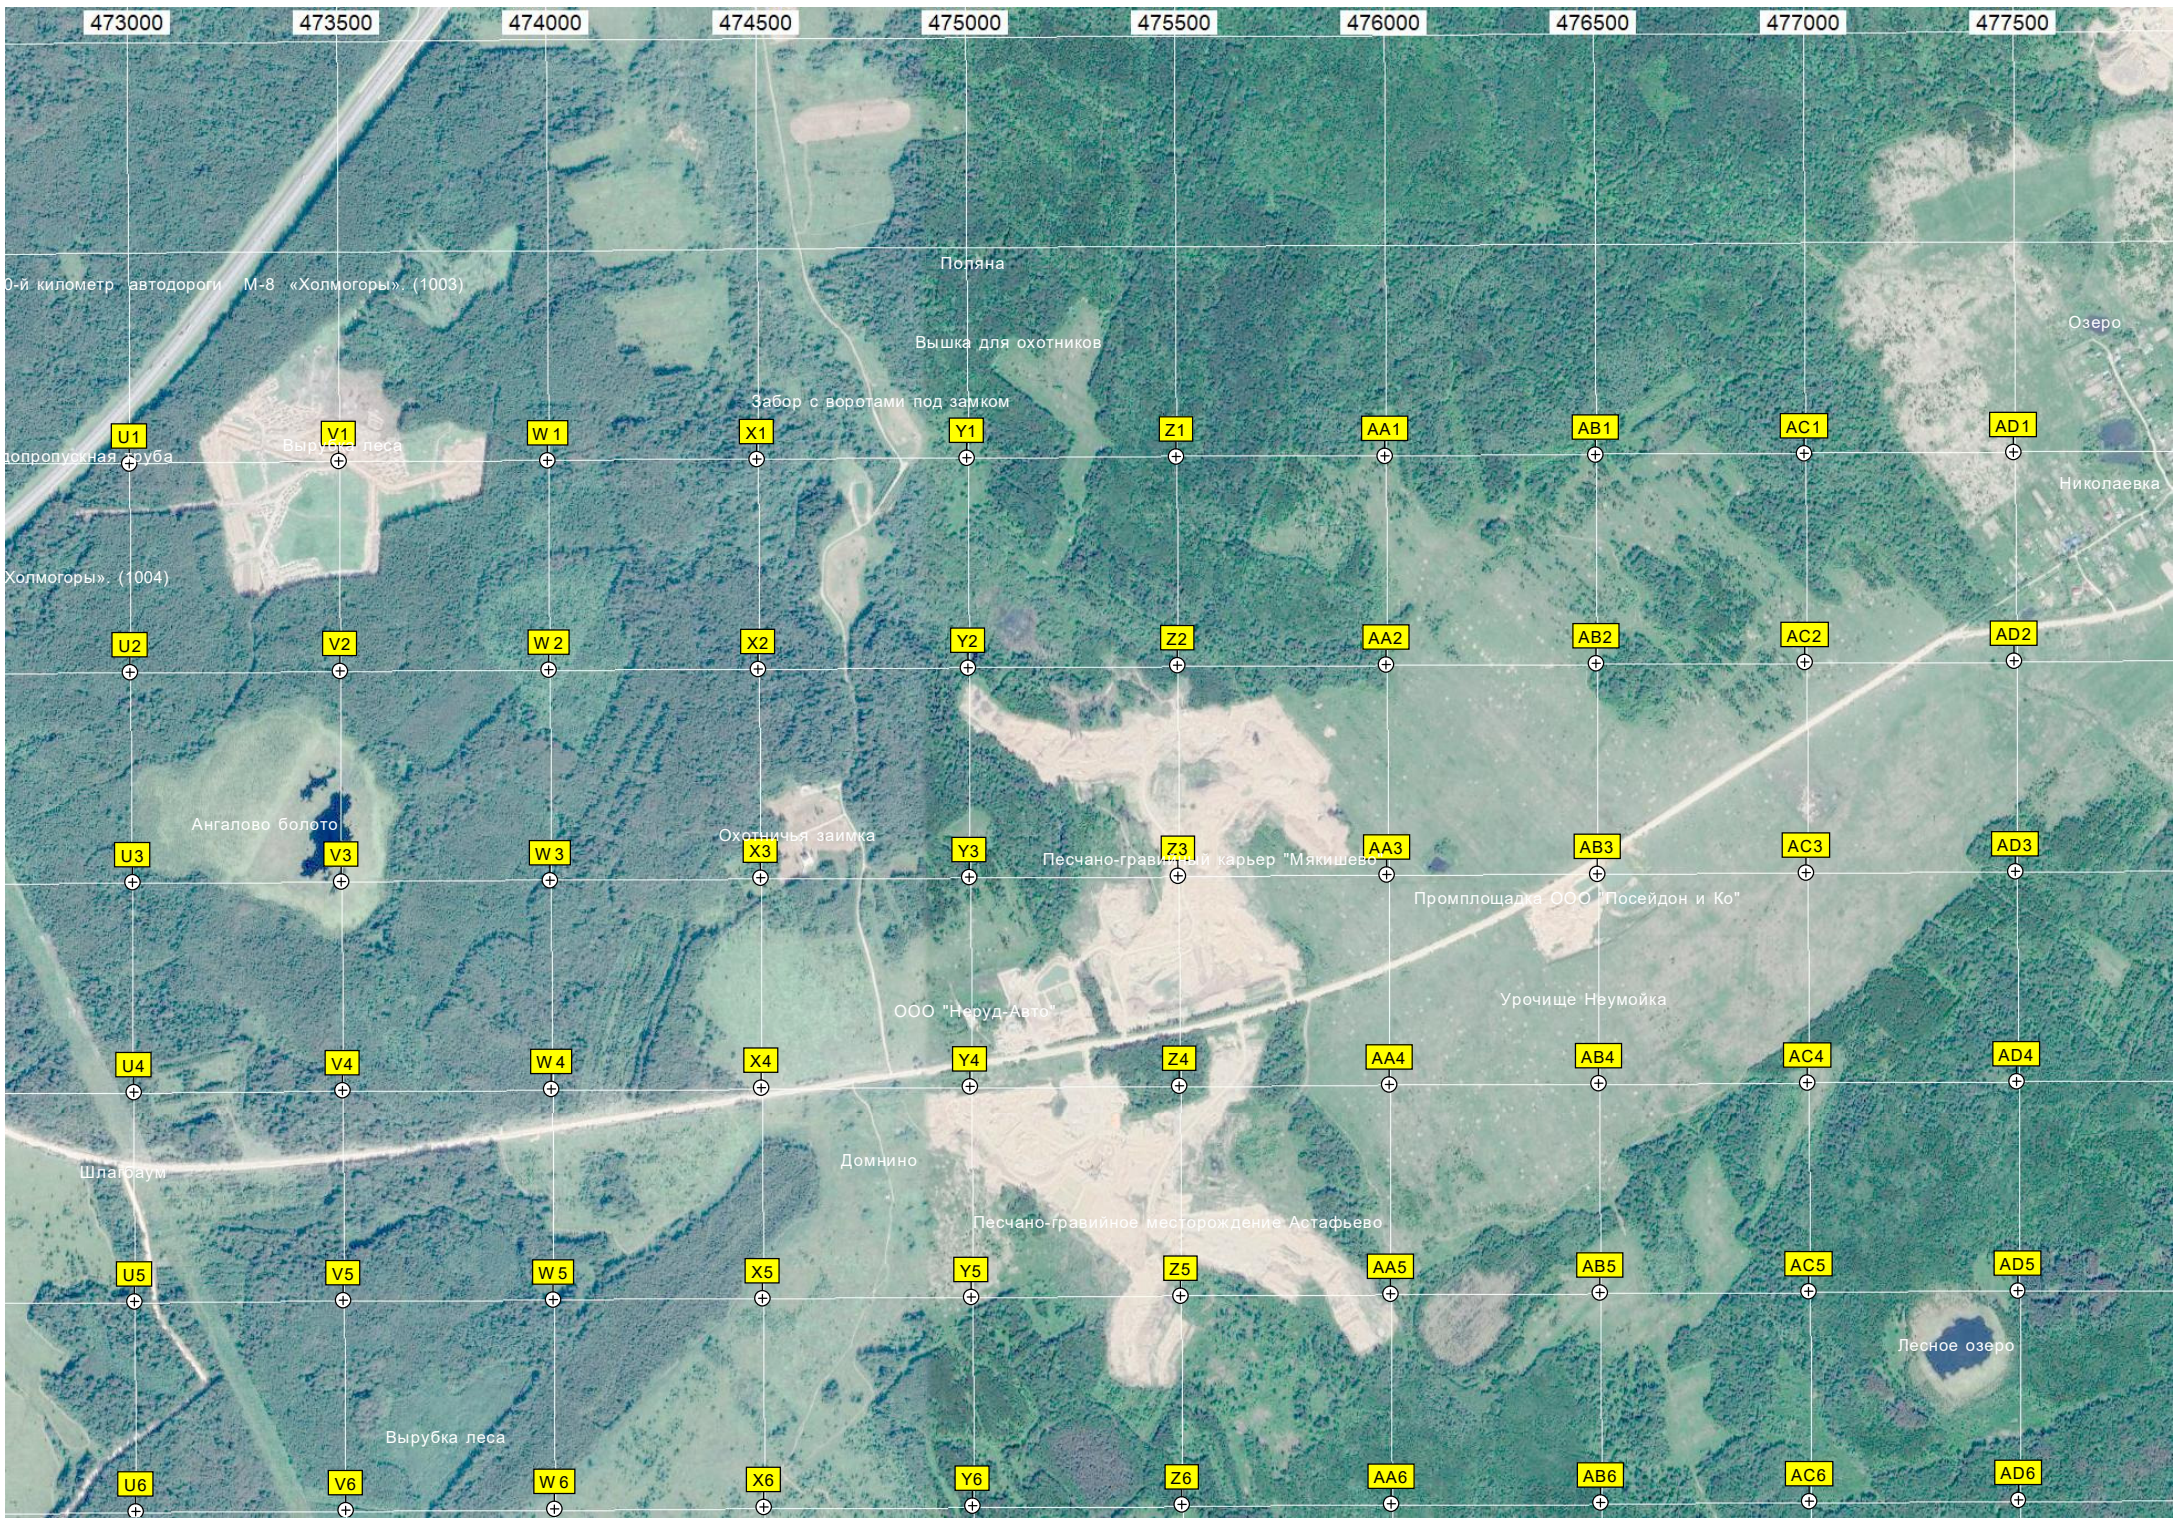

473000 473500 474000 474500 475000 475500 476000 476500 477000 477500

0-й километр автодороги М-8 «Холмогоры». (1003)

Поляна

Вышка для охотников

Забор с воротами под замком

Вирь лес

Озеро

допропускная рубка

Холмогоры». (1004)

Николаевка

Ангалово болото

Охотничья заимка

Песчано-гравийный карьер "Мякишево"

Промплощадка ООО "Посейдон и Ко"

Урочище Неумойка

ООО "Неруд-Авто"

Шлафраун

Домнино

Песчано-гравийное месторождение Астафьево

Лесное озеро

Вырубка леса