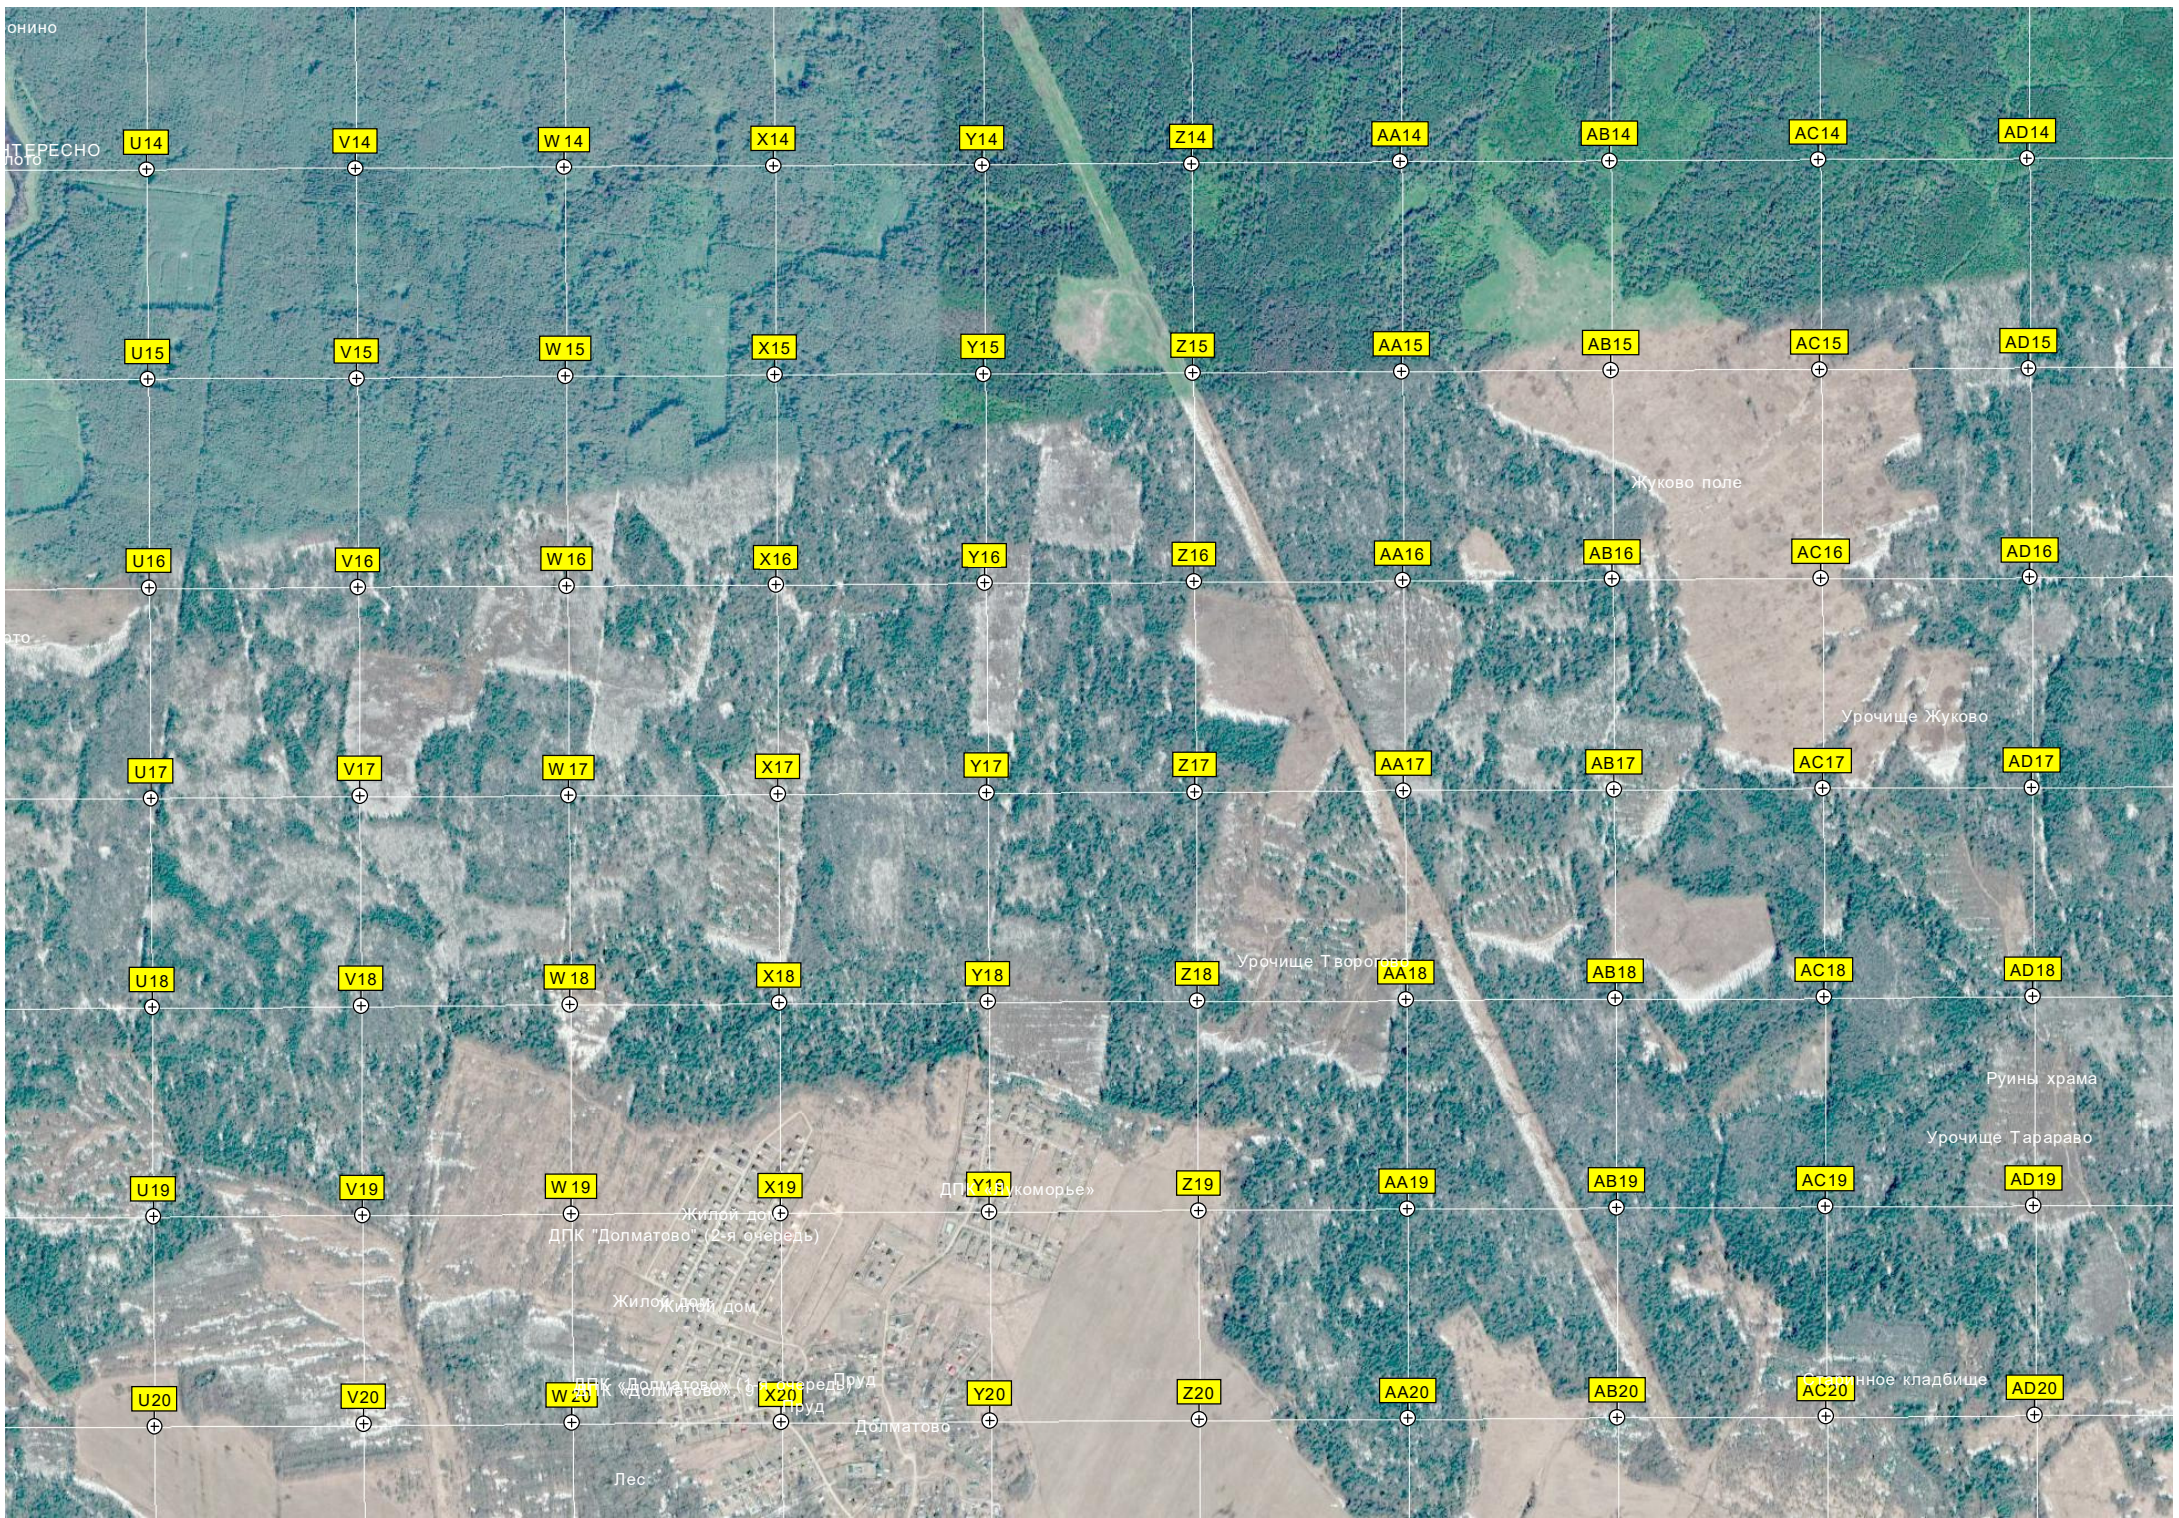

Тир

Пруд

Водопропускная труба

Пруд

104-й километр Ярославского шоссе (1118)

103-й километр Ярославского шоссе (1119)

Странный дом  
Данилково

Песчаный карьер

Песчано-гравийное месторождение Астафьево

Лесное озеро

Вырубка леса

AE14

AF14

AG14

AH14

AI14