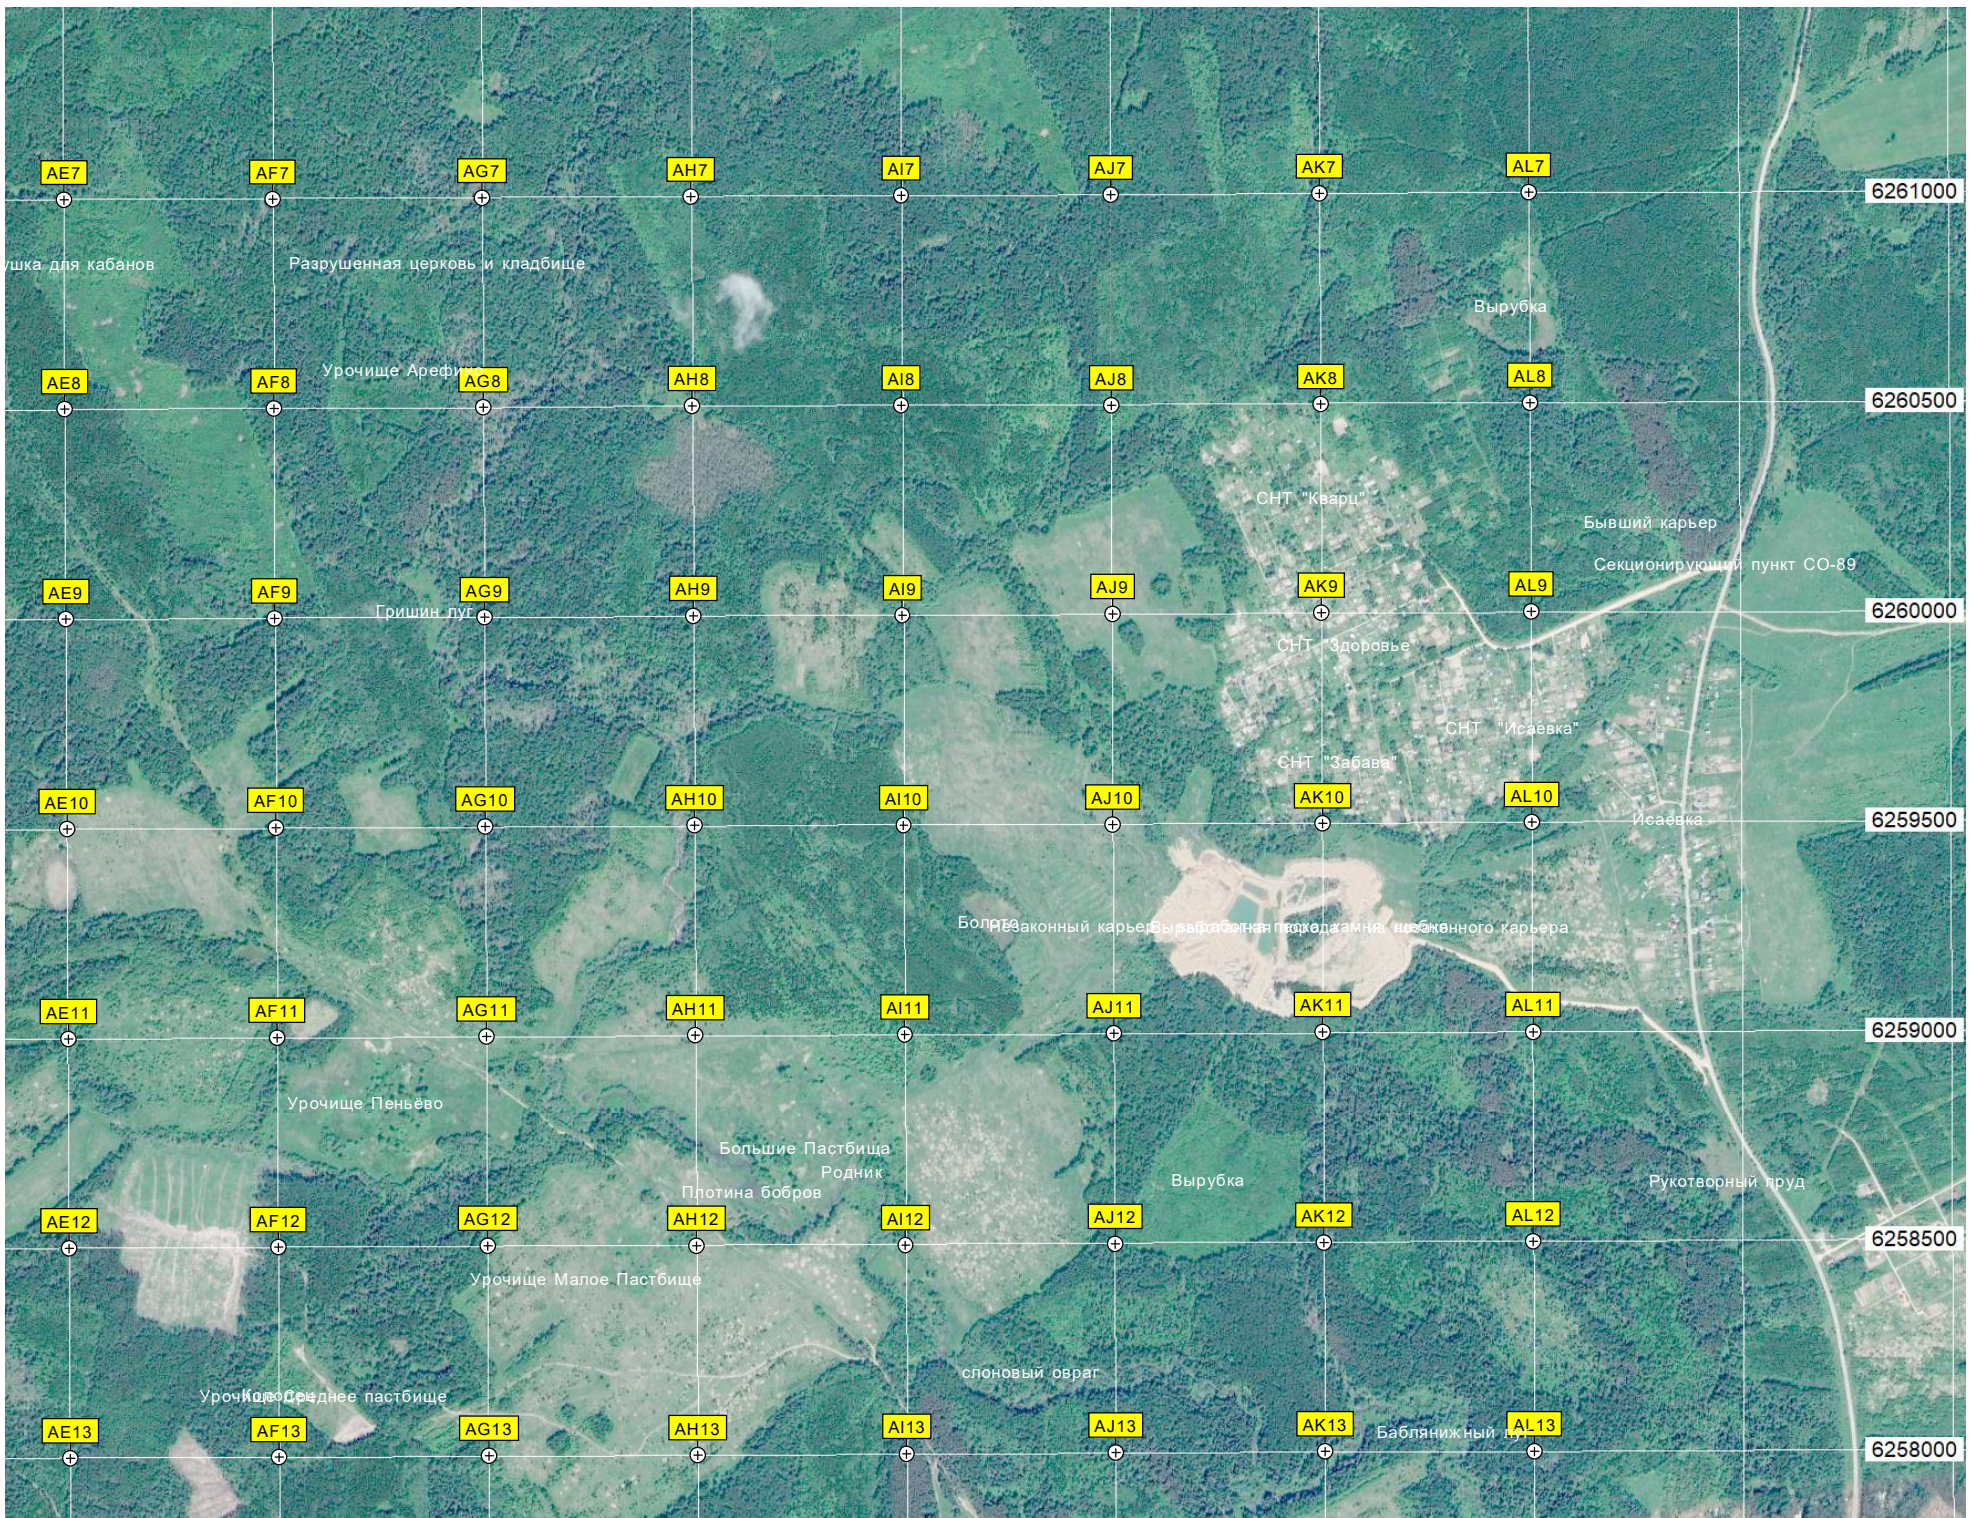

Тир

Пруд

Водопропускная труба

Пруд

104-й километр Ярославского шоссе (1118)

103-й километр Ярославского шоссе (1119)

Странный дом  
Данилково

Песчаный карьер

Песчано-гравийное месторождение Астафьево

Лесное озеро

Вырубка леса

AE14

AF14

AG14

AH14

AI14