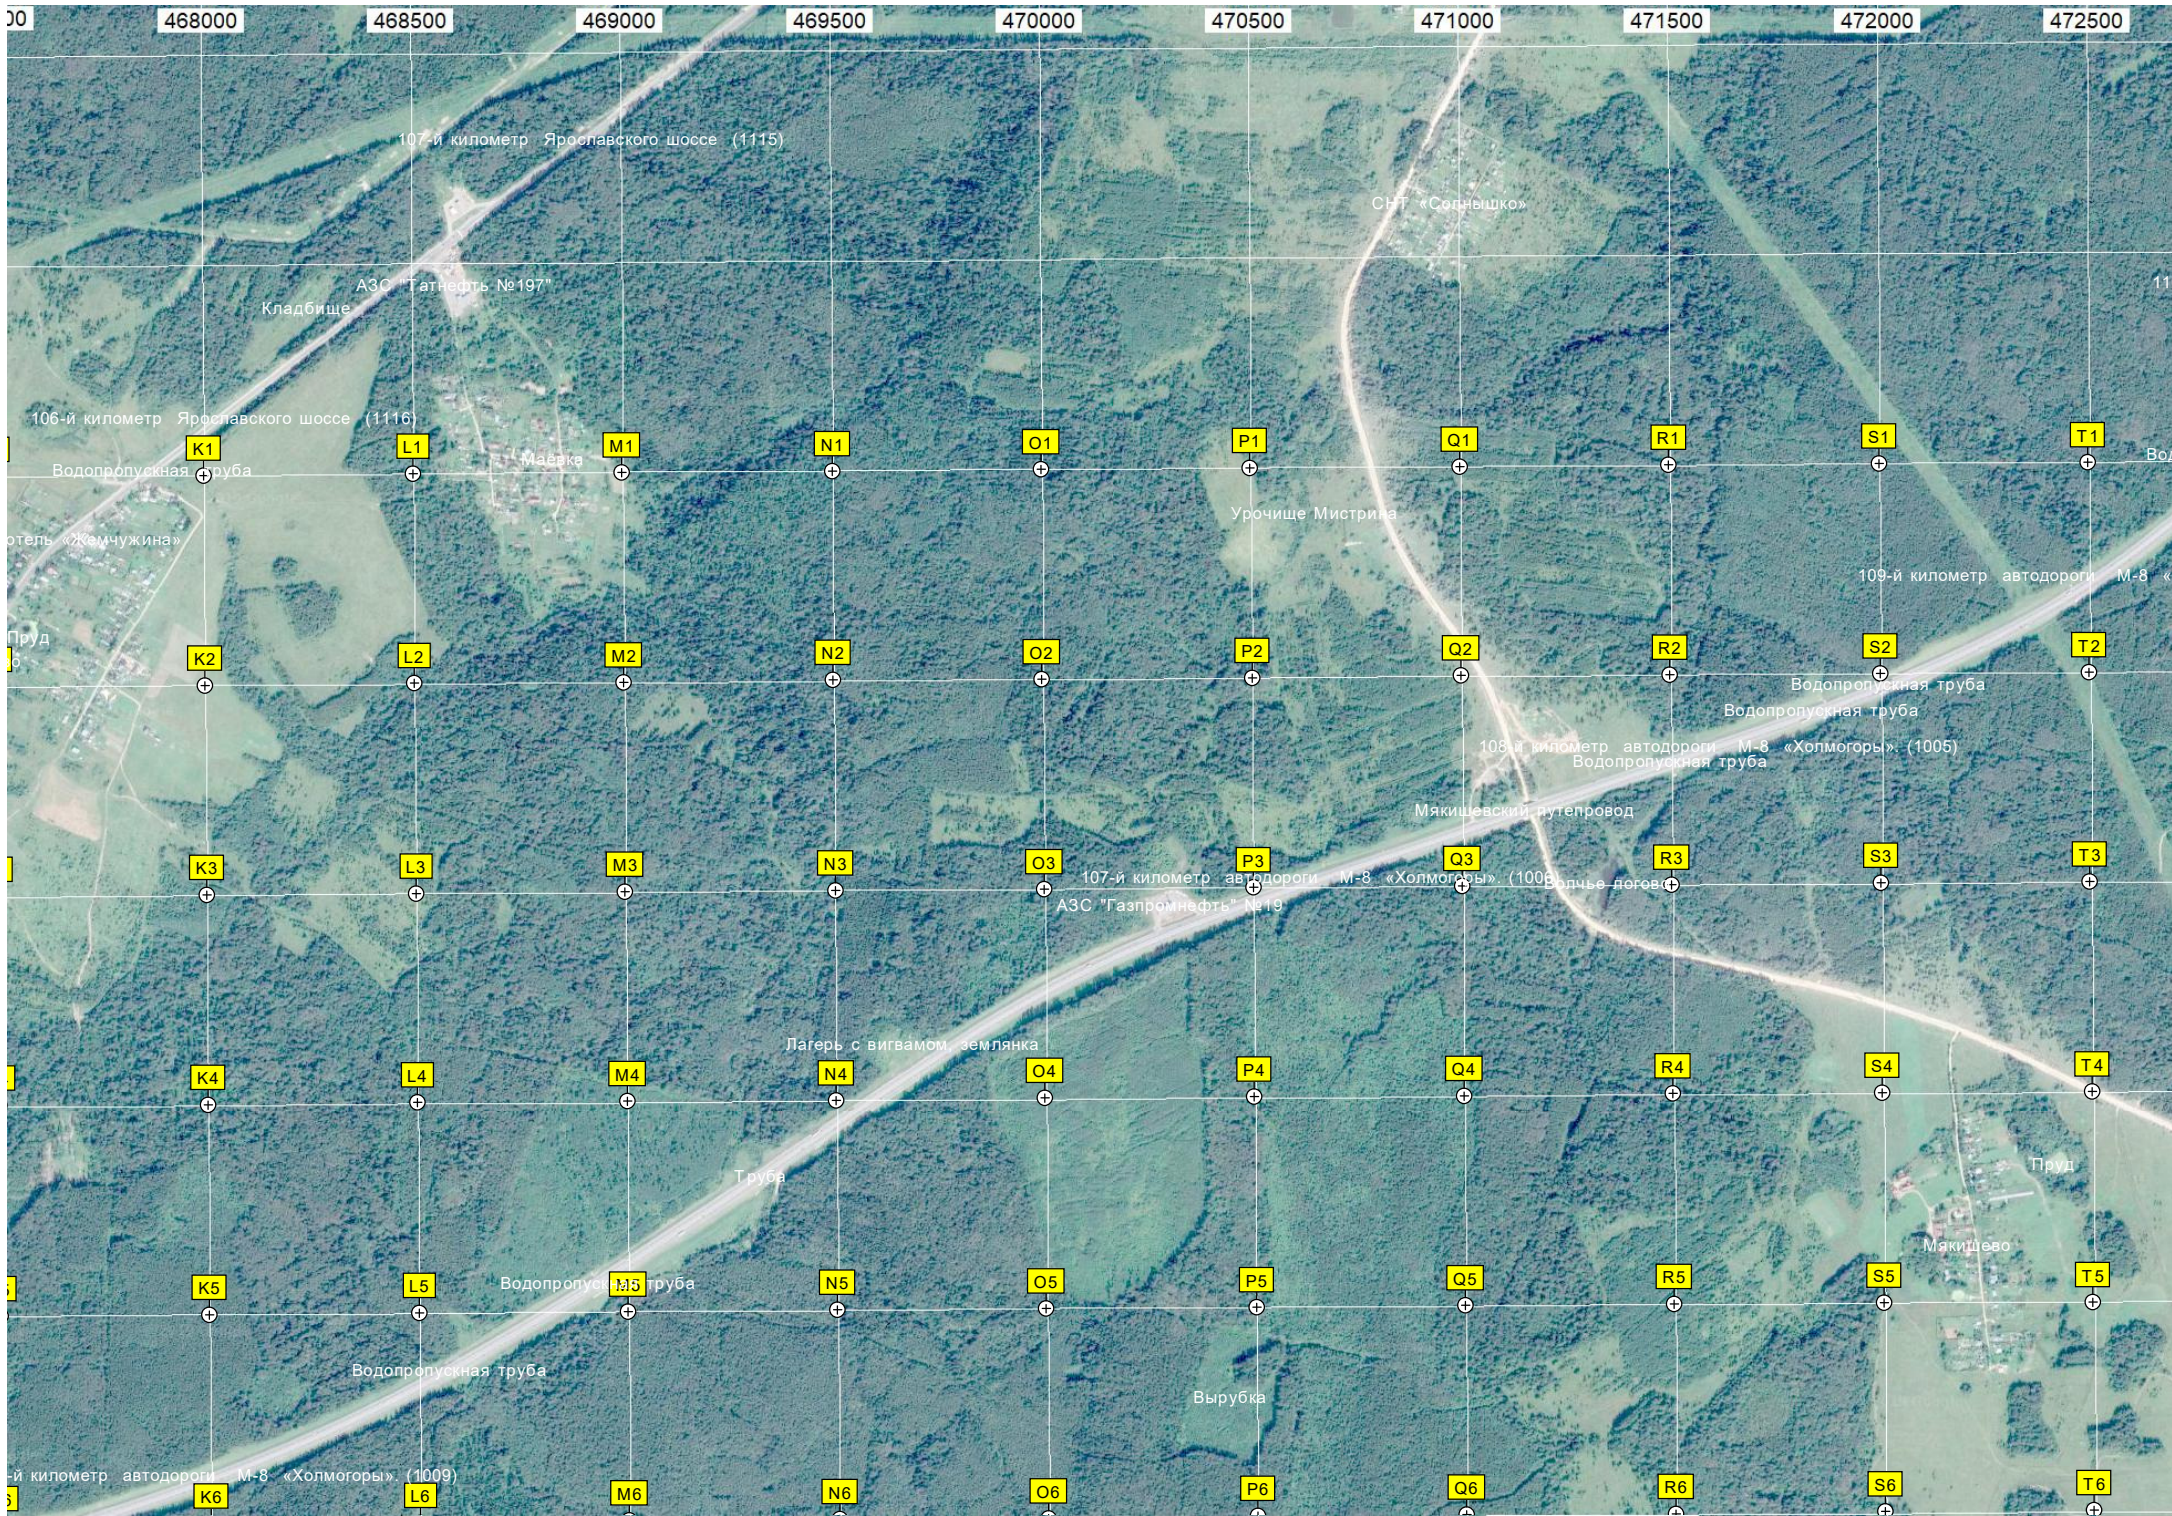

Тир

Пруд

Водопропускная труба

Пруд

104-й километр Ярославского шоссе (1118)

103-й километр Ярославского шоссе (1119)

Странный дом  
Данилково

Песчаный карьер

E6

F6

G6

H6

I6

J6

473000 473500 474000 474500 475000 475500 476000 476500 477000 477500

0-й километр автодороги М-8 «Холмогоры». (1003)

Поляна

Вышка для охотников

Забор с воротами под замком

Вирь лес

Озеро

допропускная рубка

Холмогоры». (1004)

Николаевка