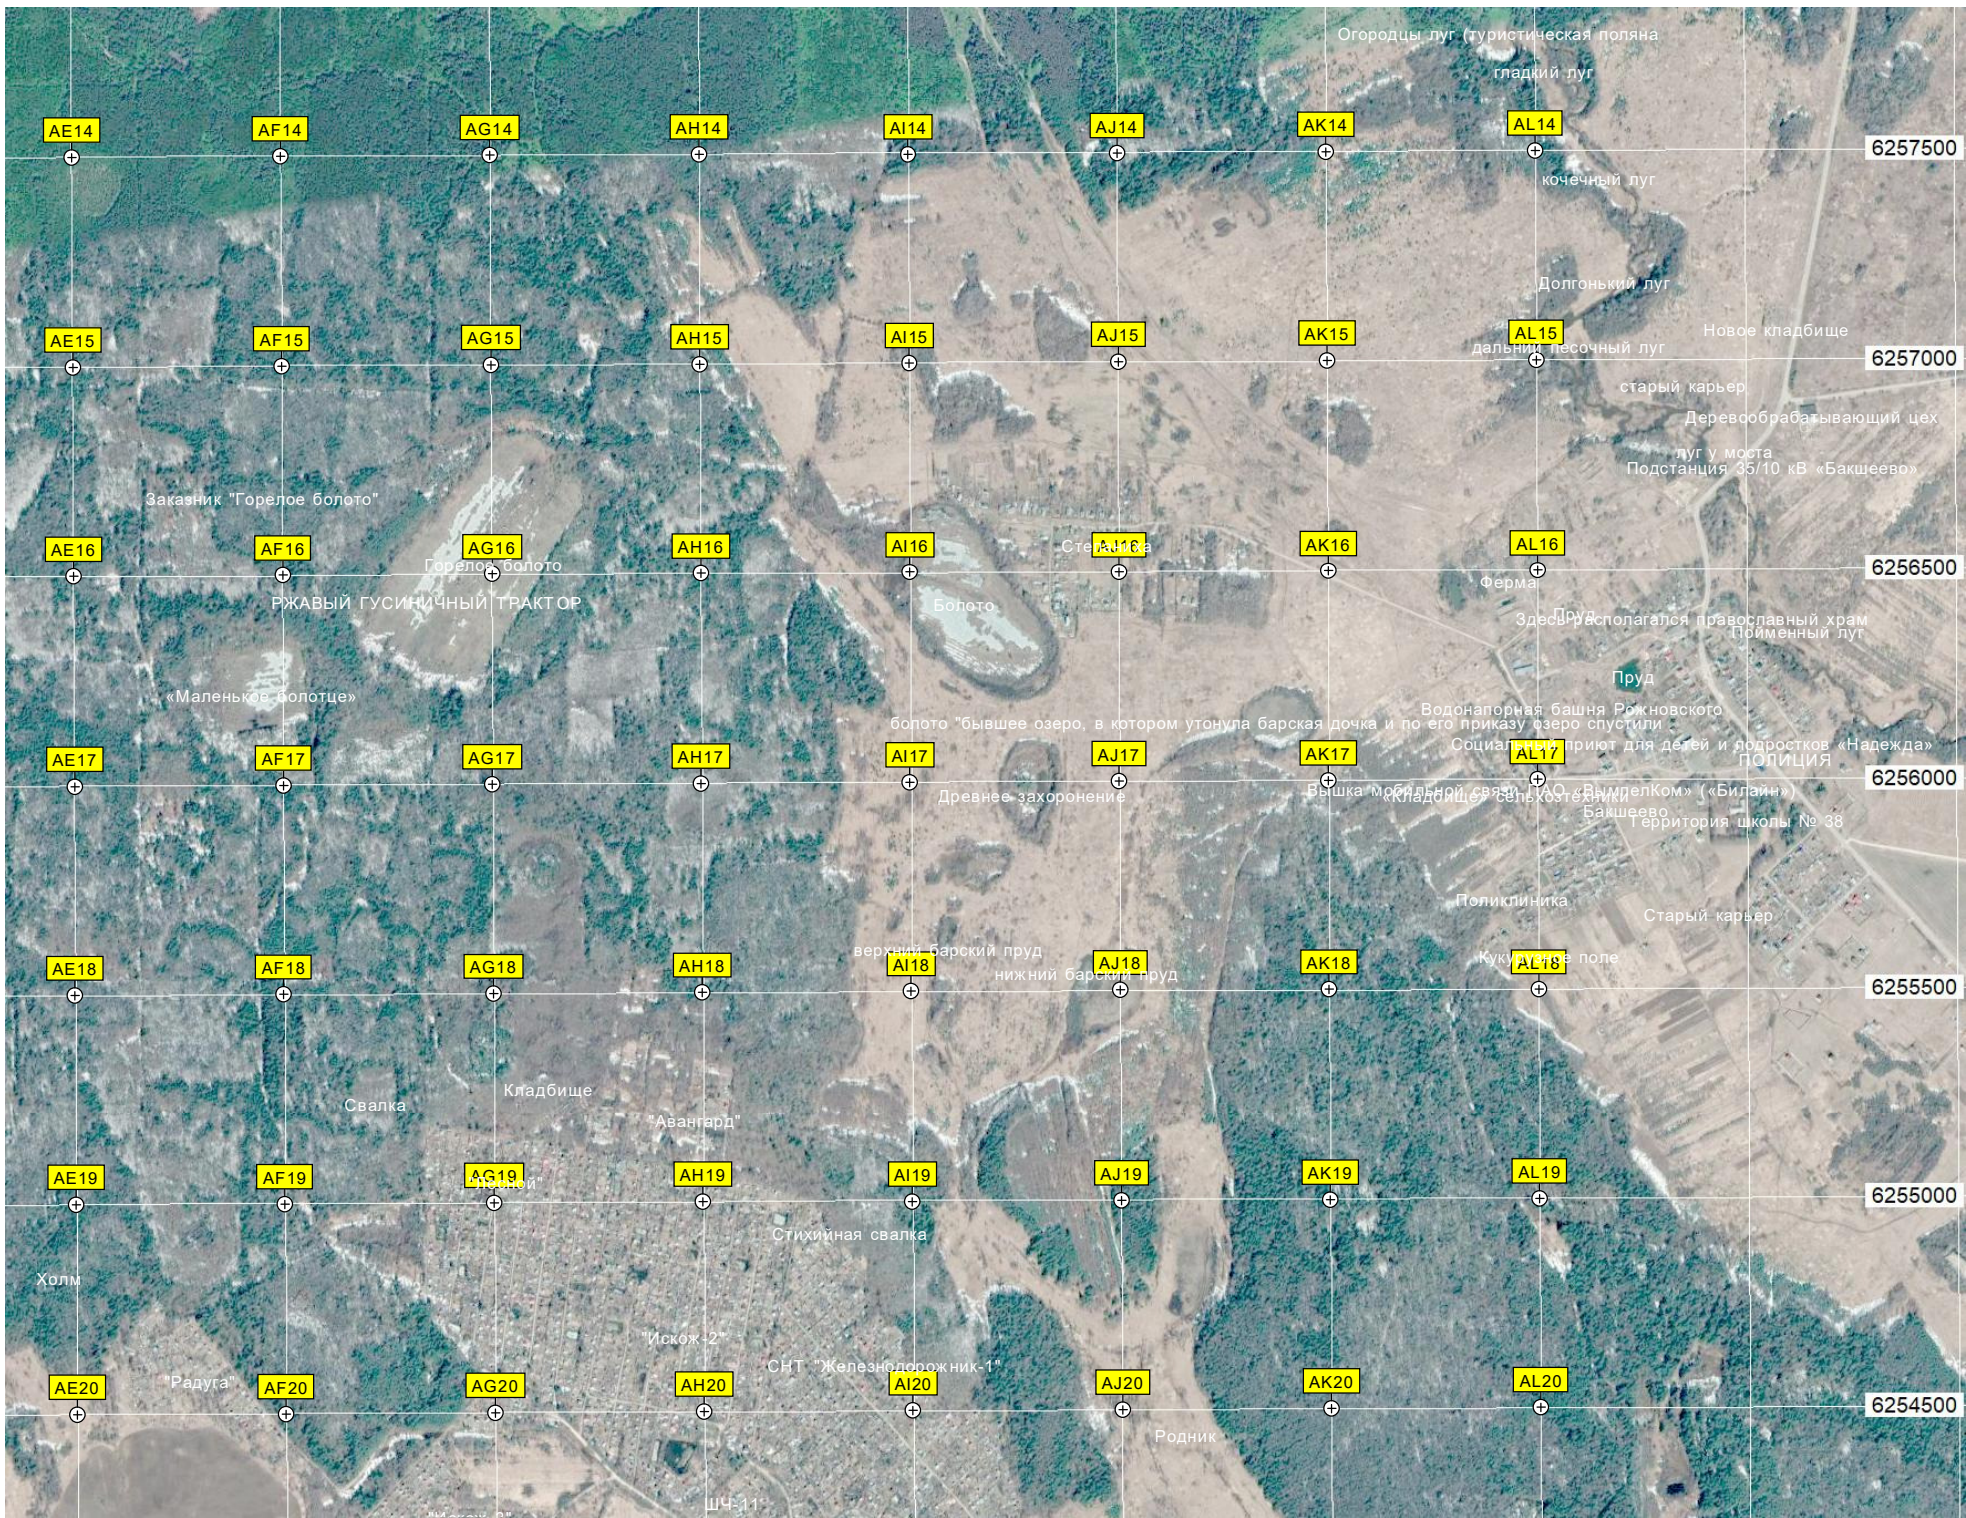

Тир

Пруд

Водопропускная труба

Пруд

104-й километр Ярославского шоссе (1118)

103-й километр Ярославского шоссе (1119)

Странный дом  
Данилково

Песчаный карьер

Песчано-гравийное месторождение Астафьево

Лесное озеро

Вырубка леса

AE14

AF14

AG14

AH14

AI14