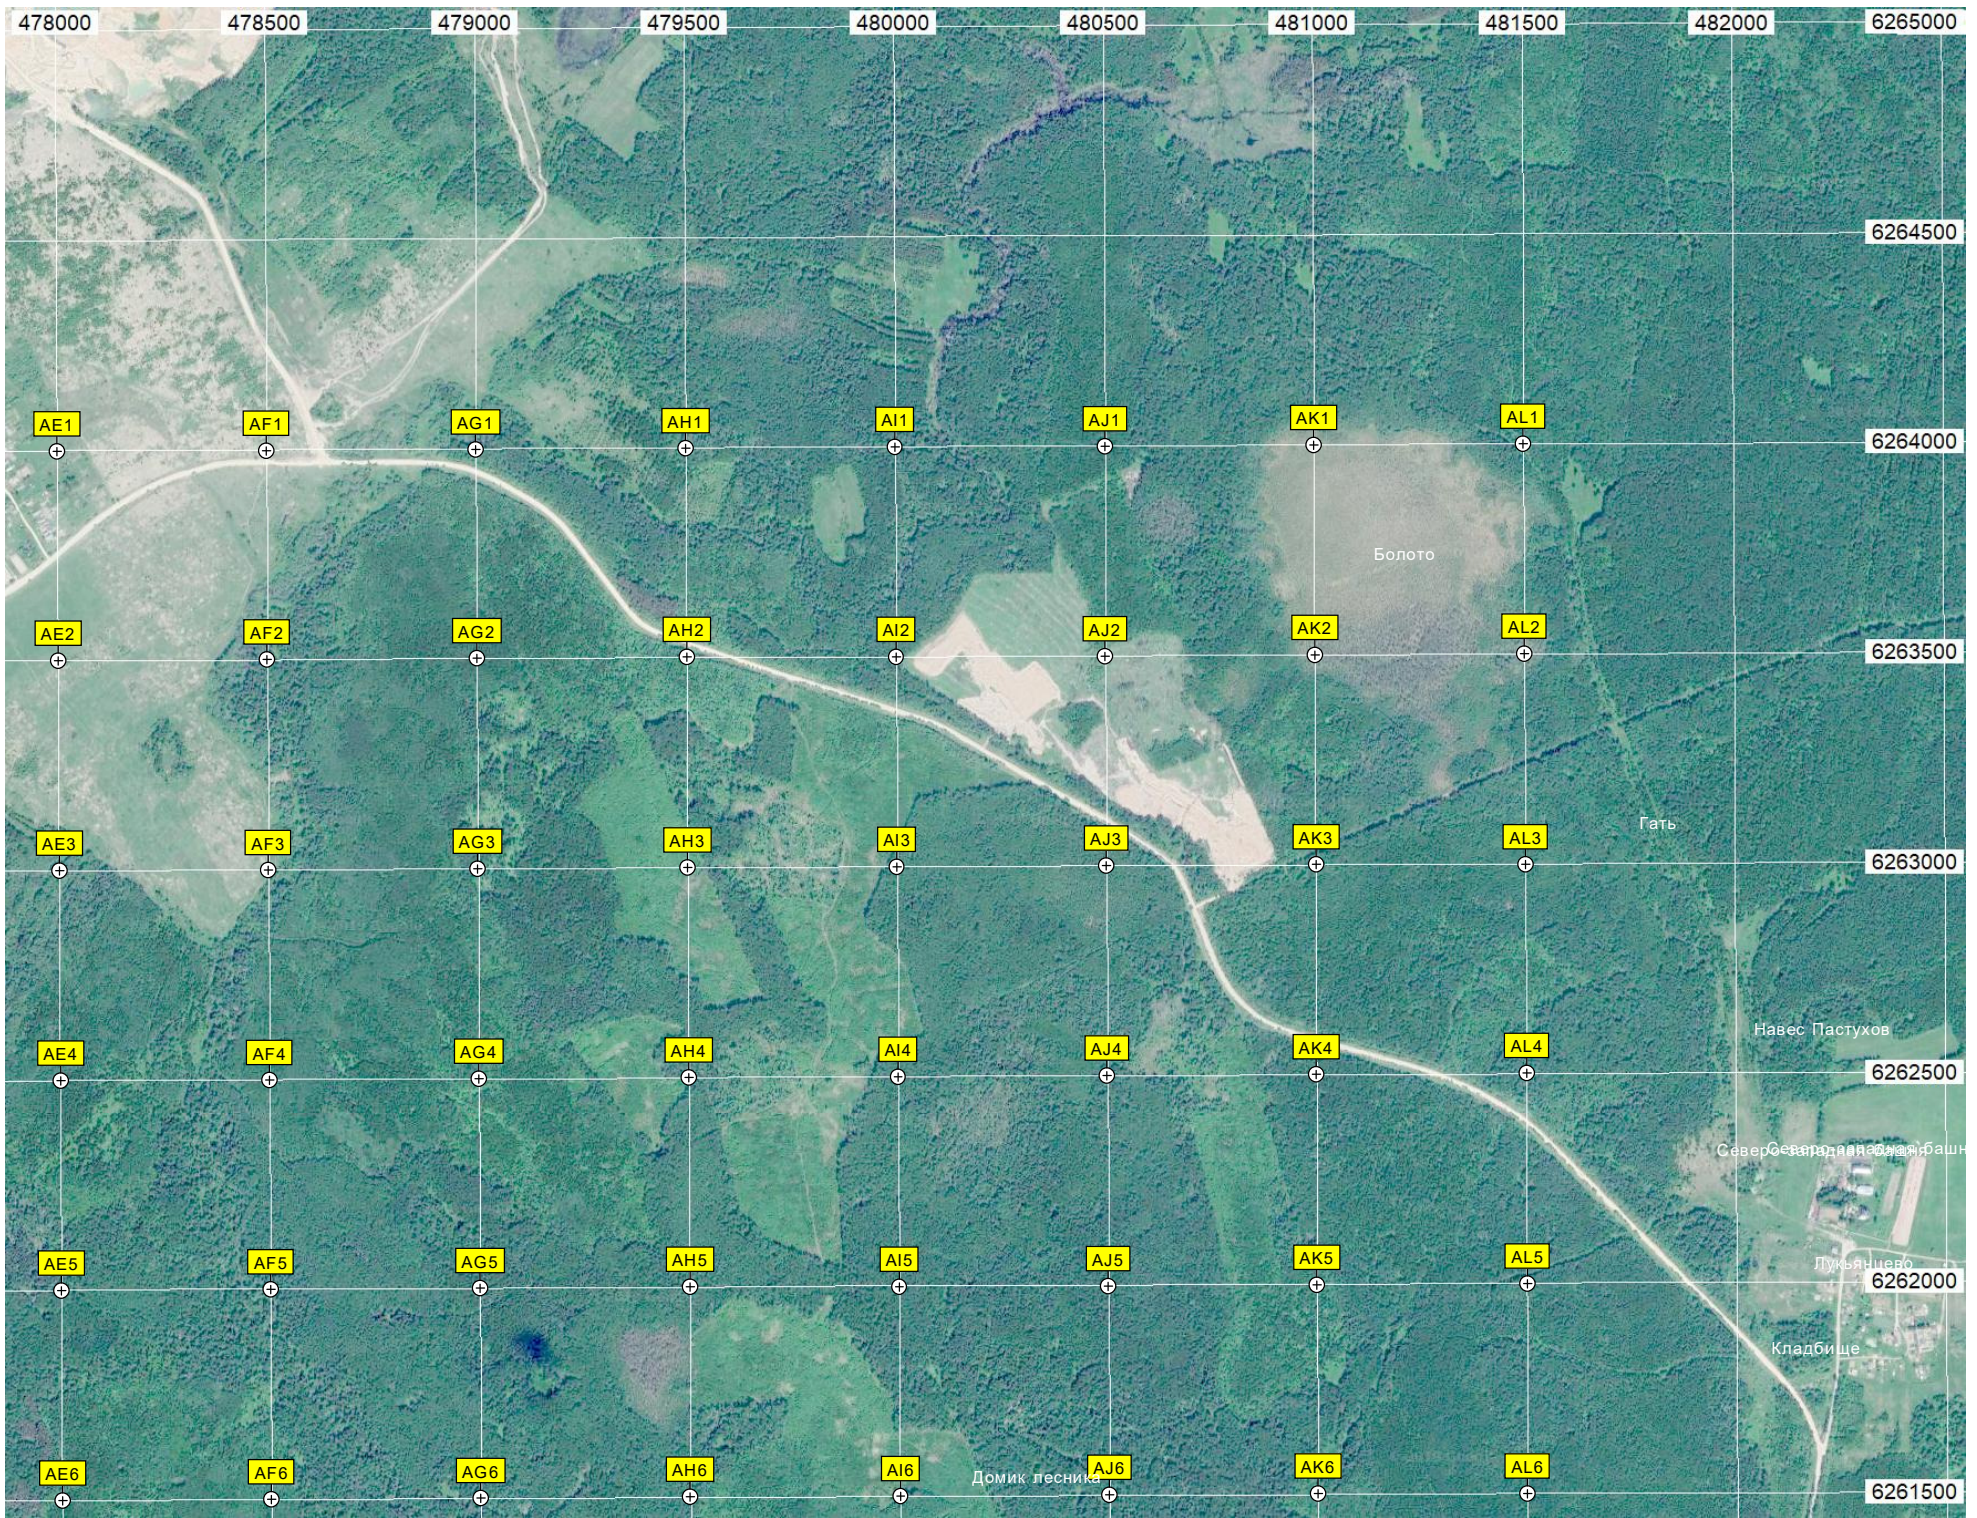

Поляна

Вышка для охотников

Забор с воротами под замком

Вирь лес

Озеро

допропускная рубка

Холмогоры». (1004)

Николаевка

Ангалово болото

Охотничья заимка

Песчано-гравийный карьер "Мякишево"

Промплощадка ООО "Посейдон и Ко"

Урочище Неумойка

ООО "Неруд-Авто"

Шлафраун

Домнино

Песчано-гравийное месторождение Астафьево

Лесное озеро

Вырубка леса

AE14

AF14

AG14

AH14

AI14