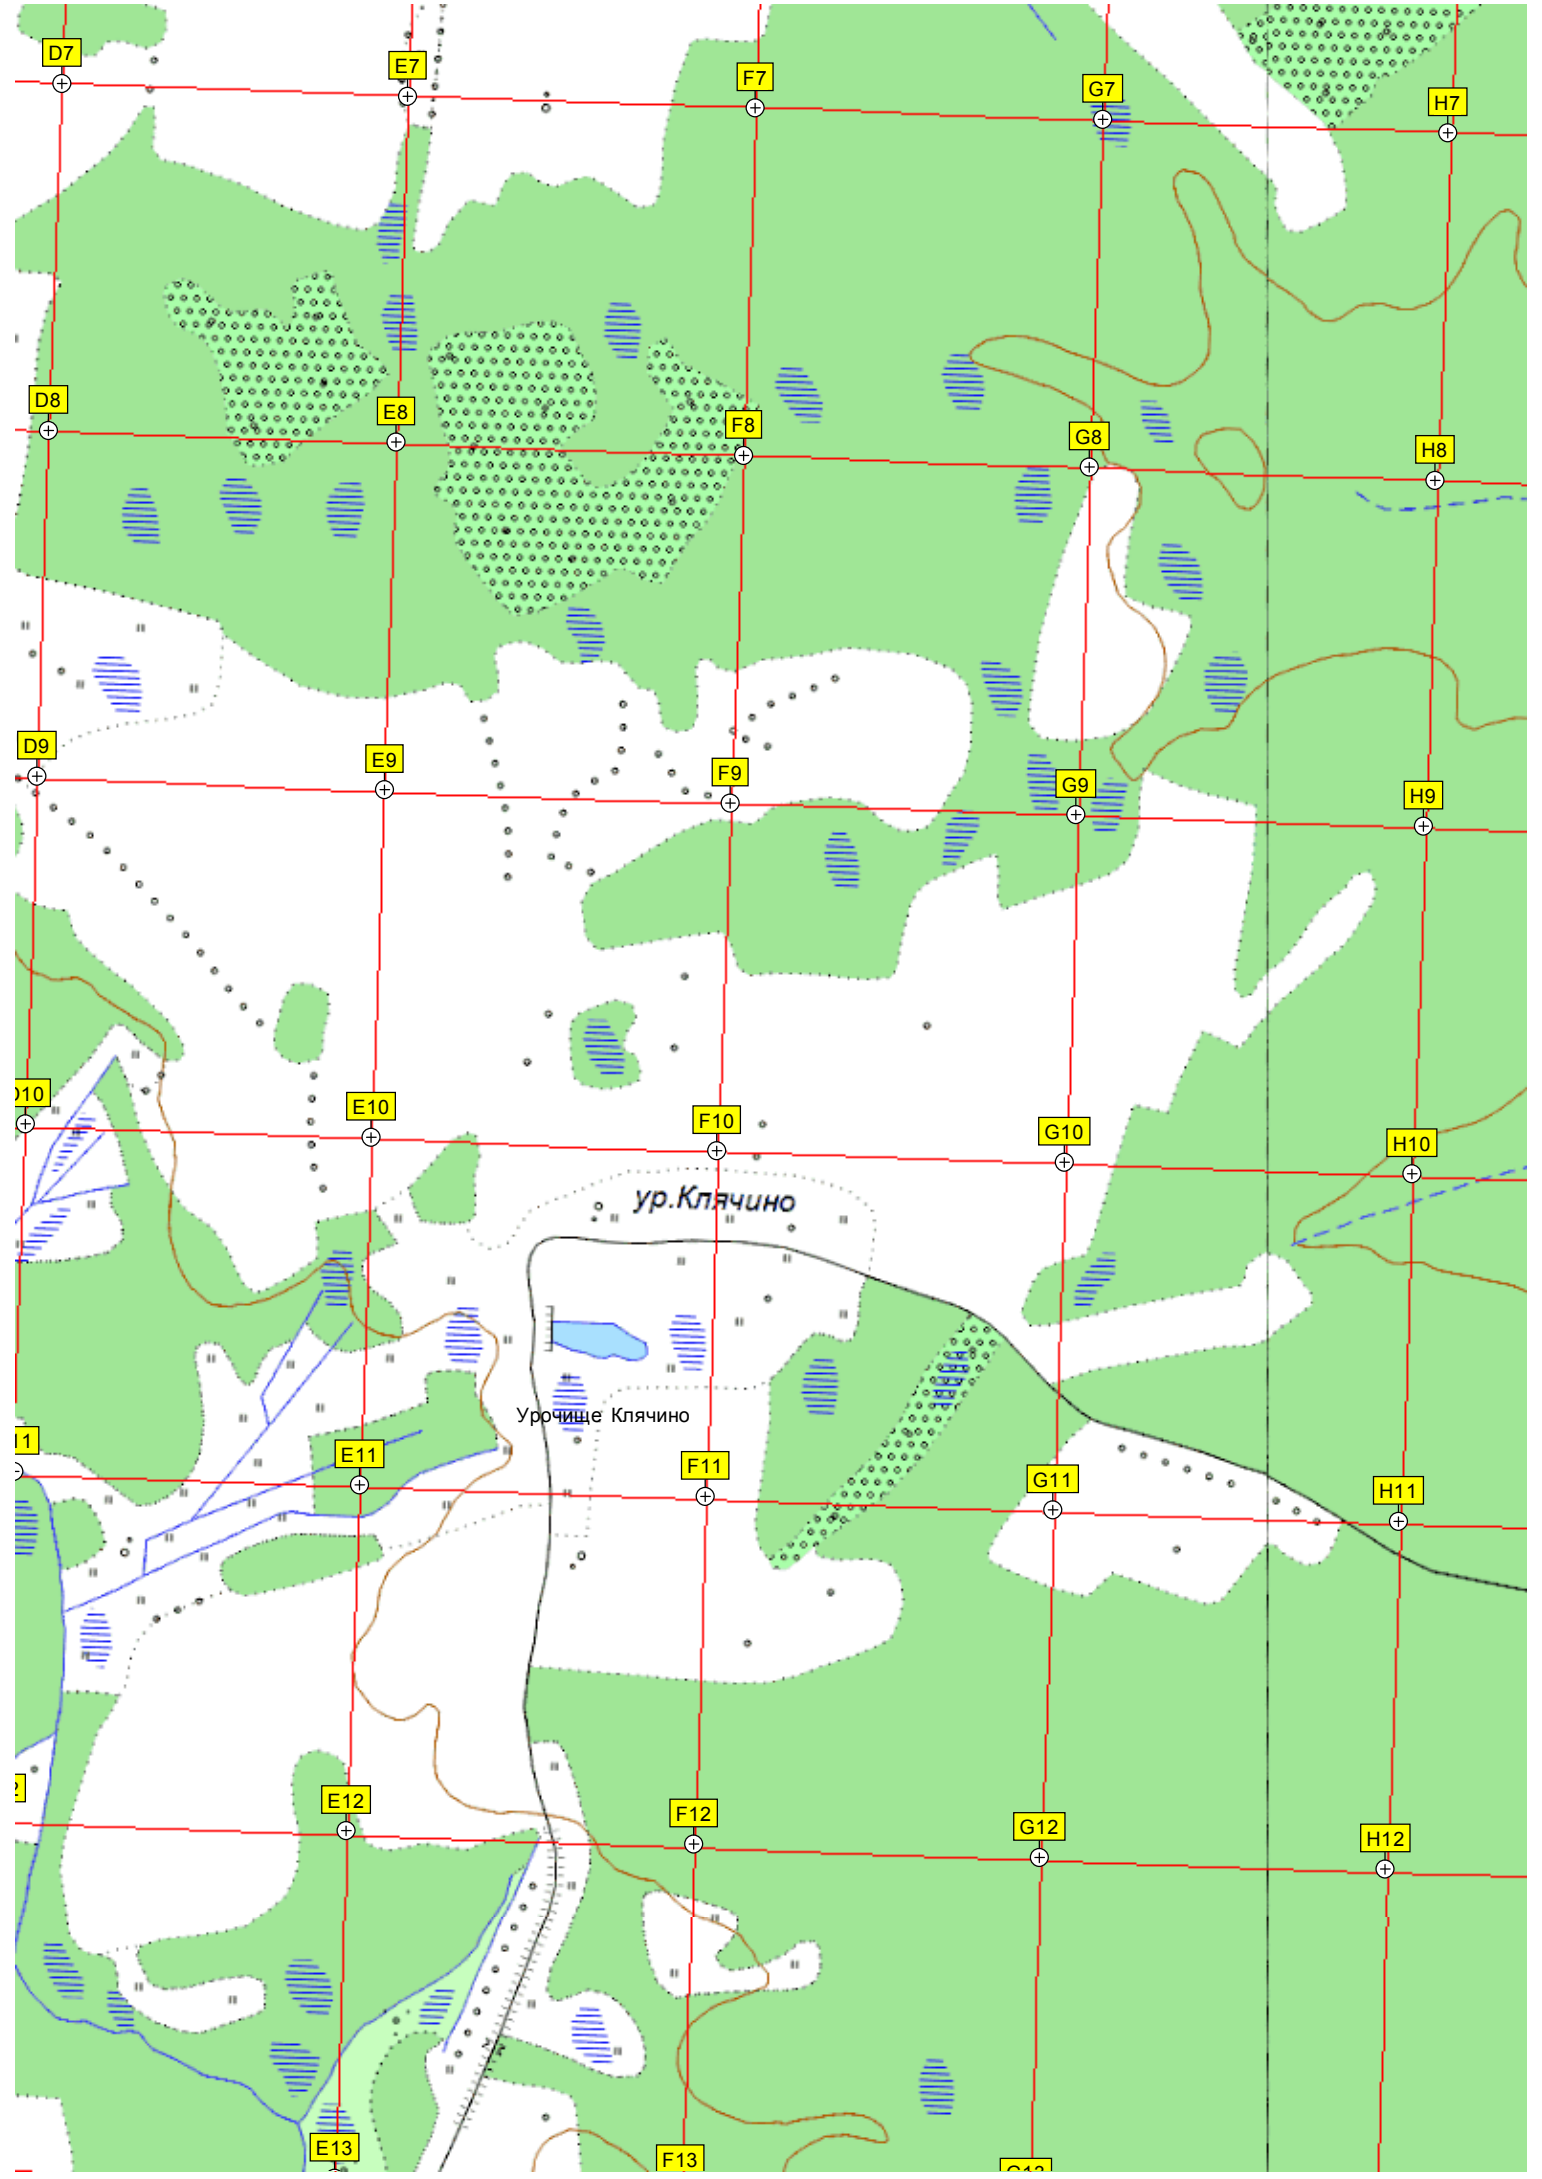

O3

P3

Мамоново

Мамоново

M4

N4

O4

P4

M5

N5

O5

P5

M6

N6

O6

P6

184-й километр автодороги Москва-Рославль-Беларусь (А-130). (247)