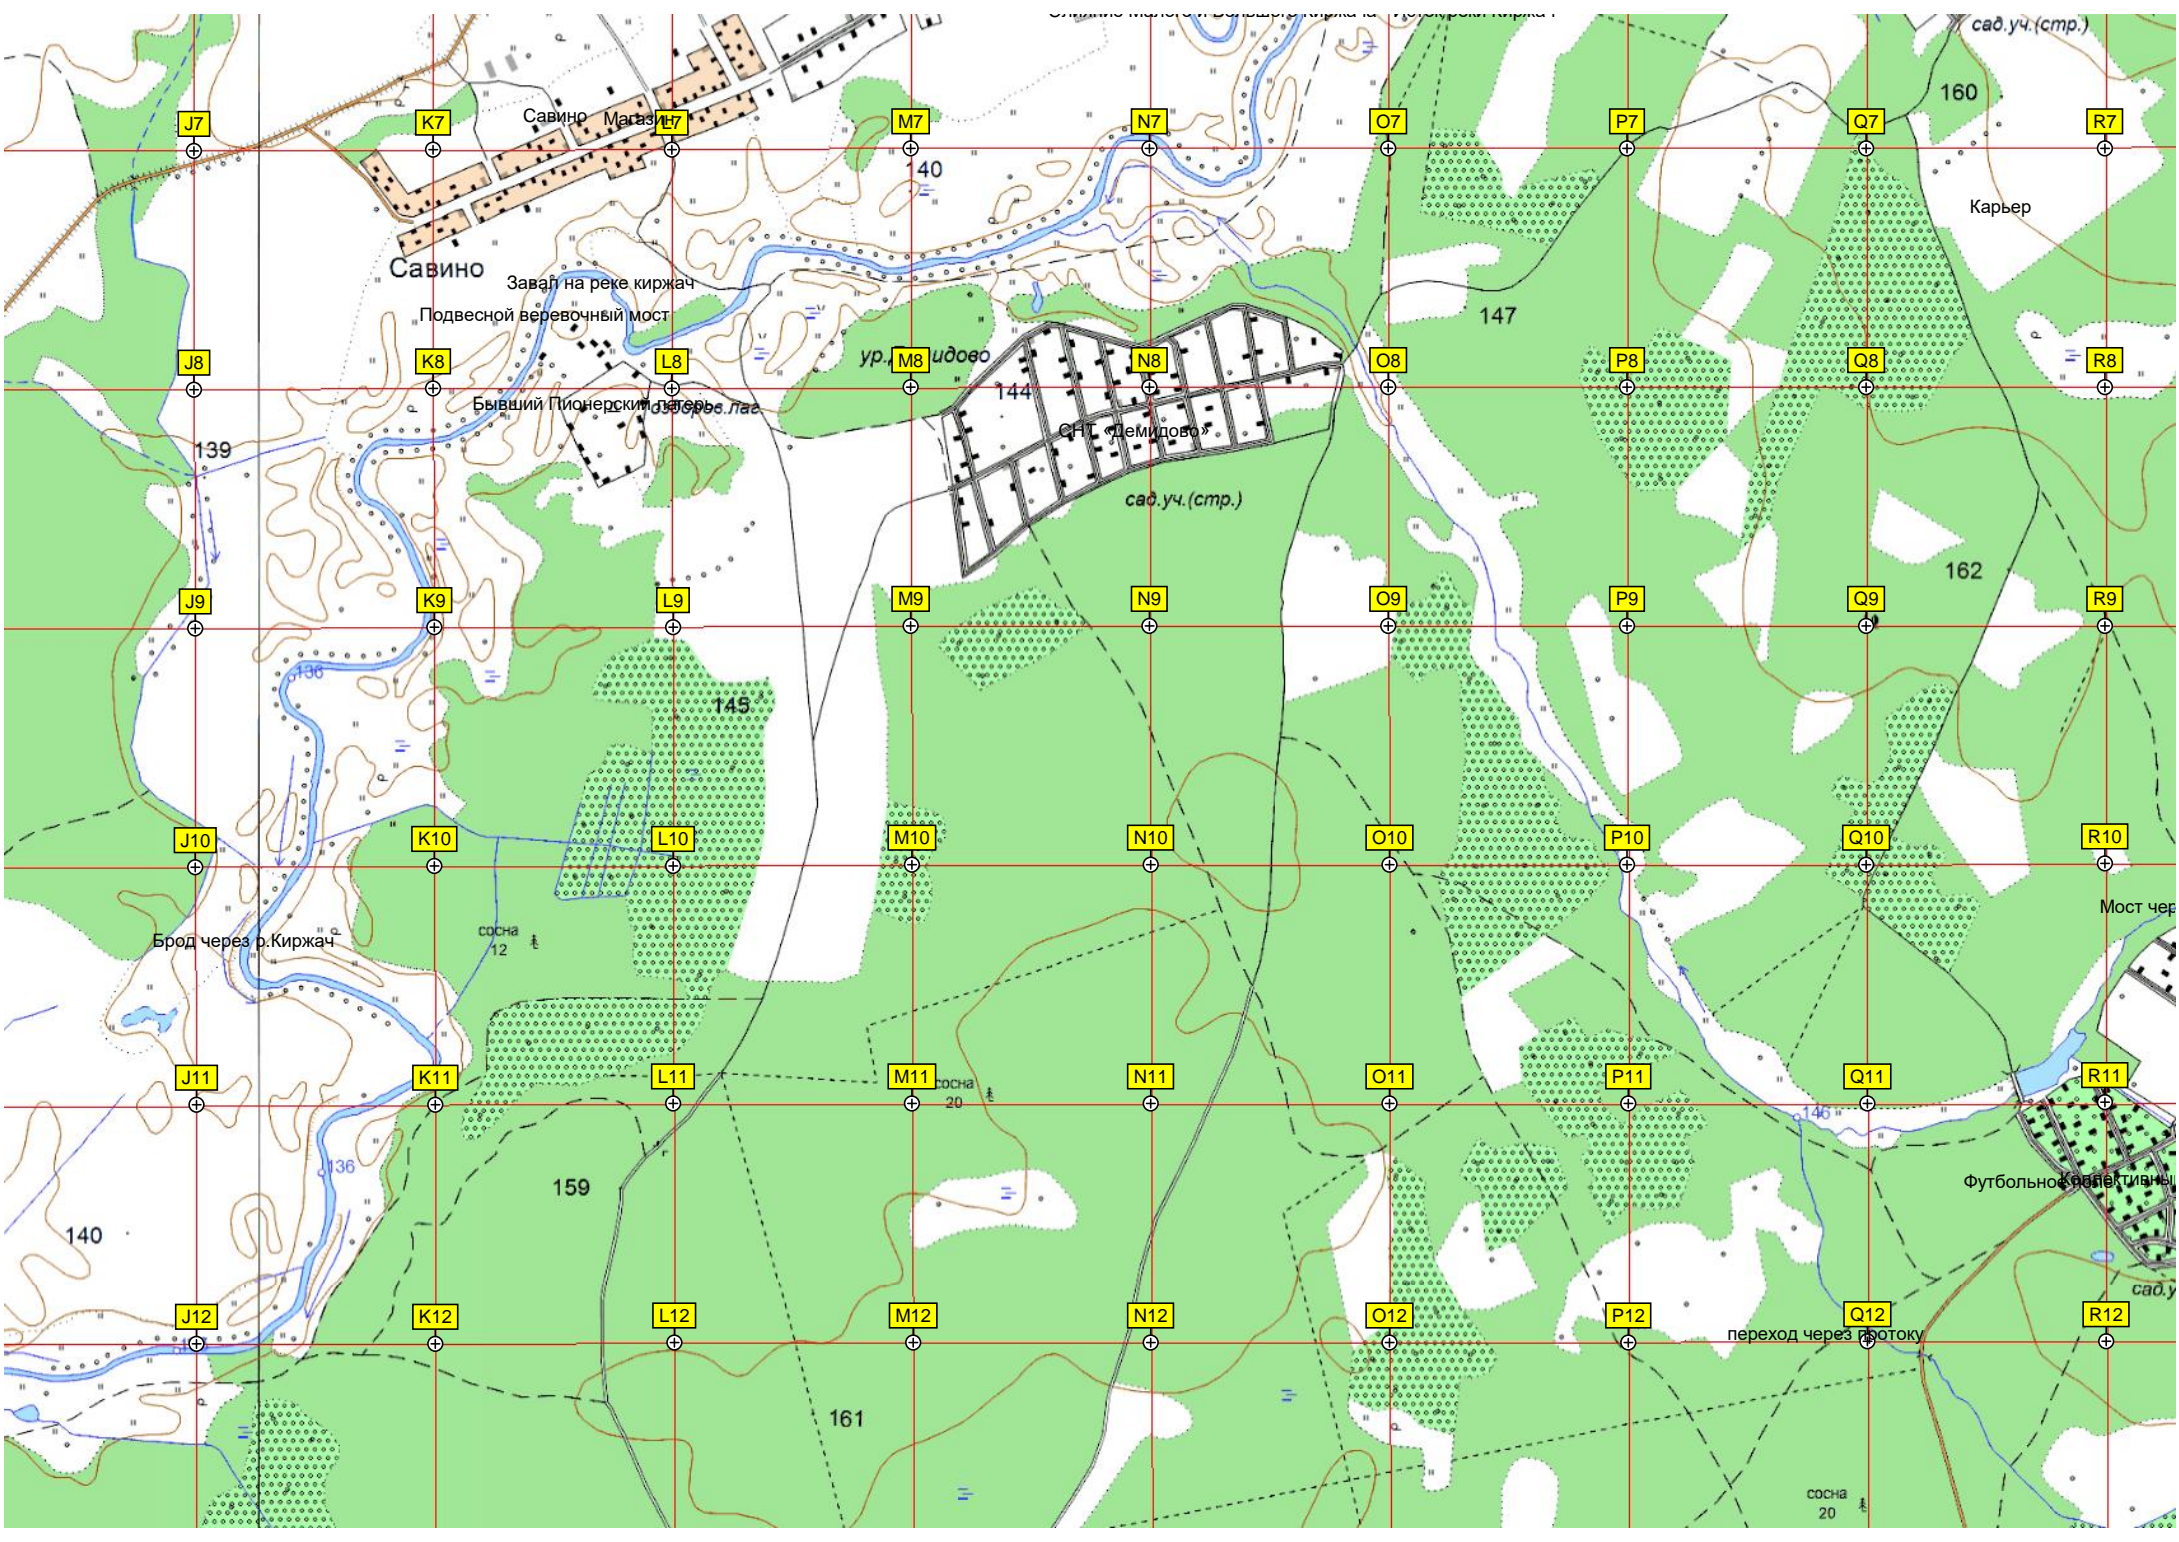

Бывший детский сад

Илькино

Брод

141

сар.

сар.

сар.

Савино

Завод на реке киржач

Подвесной веревочный мост

Бывший Пионерский лагерь

ур. М8 идово

СНТ «Демидово»

Карьер

Брод через р. Киржач

сосна 12