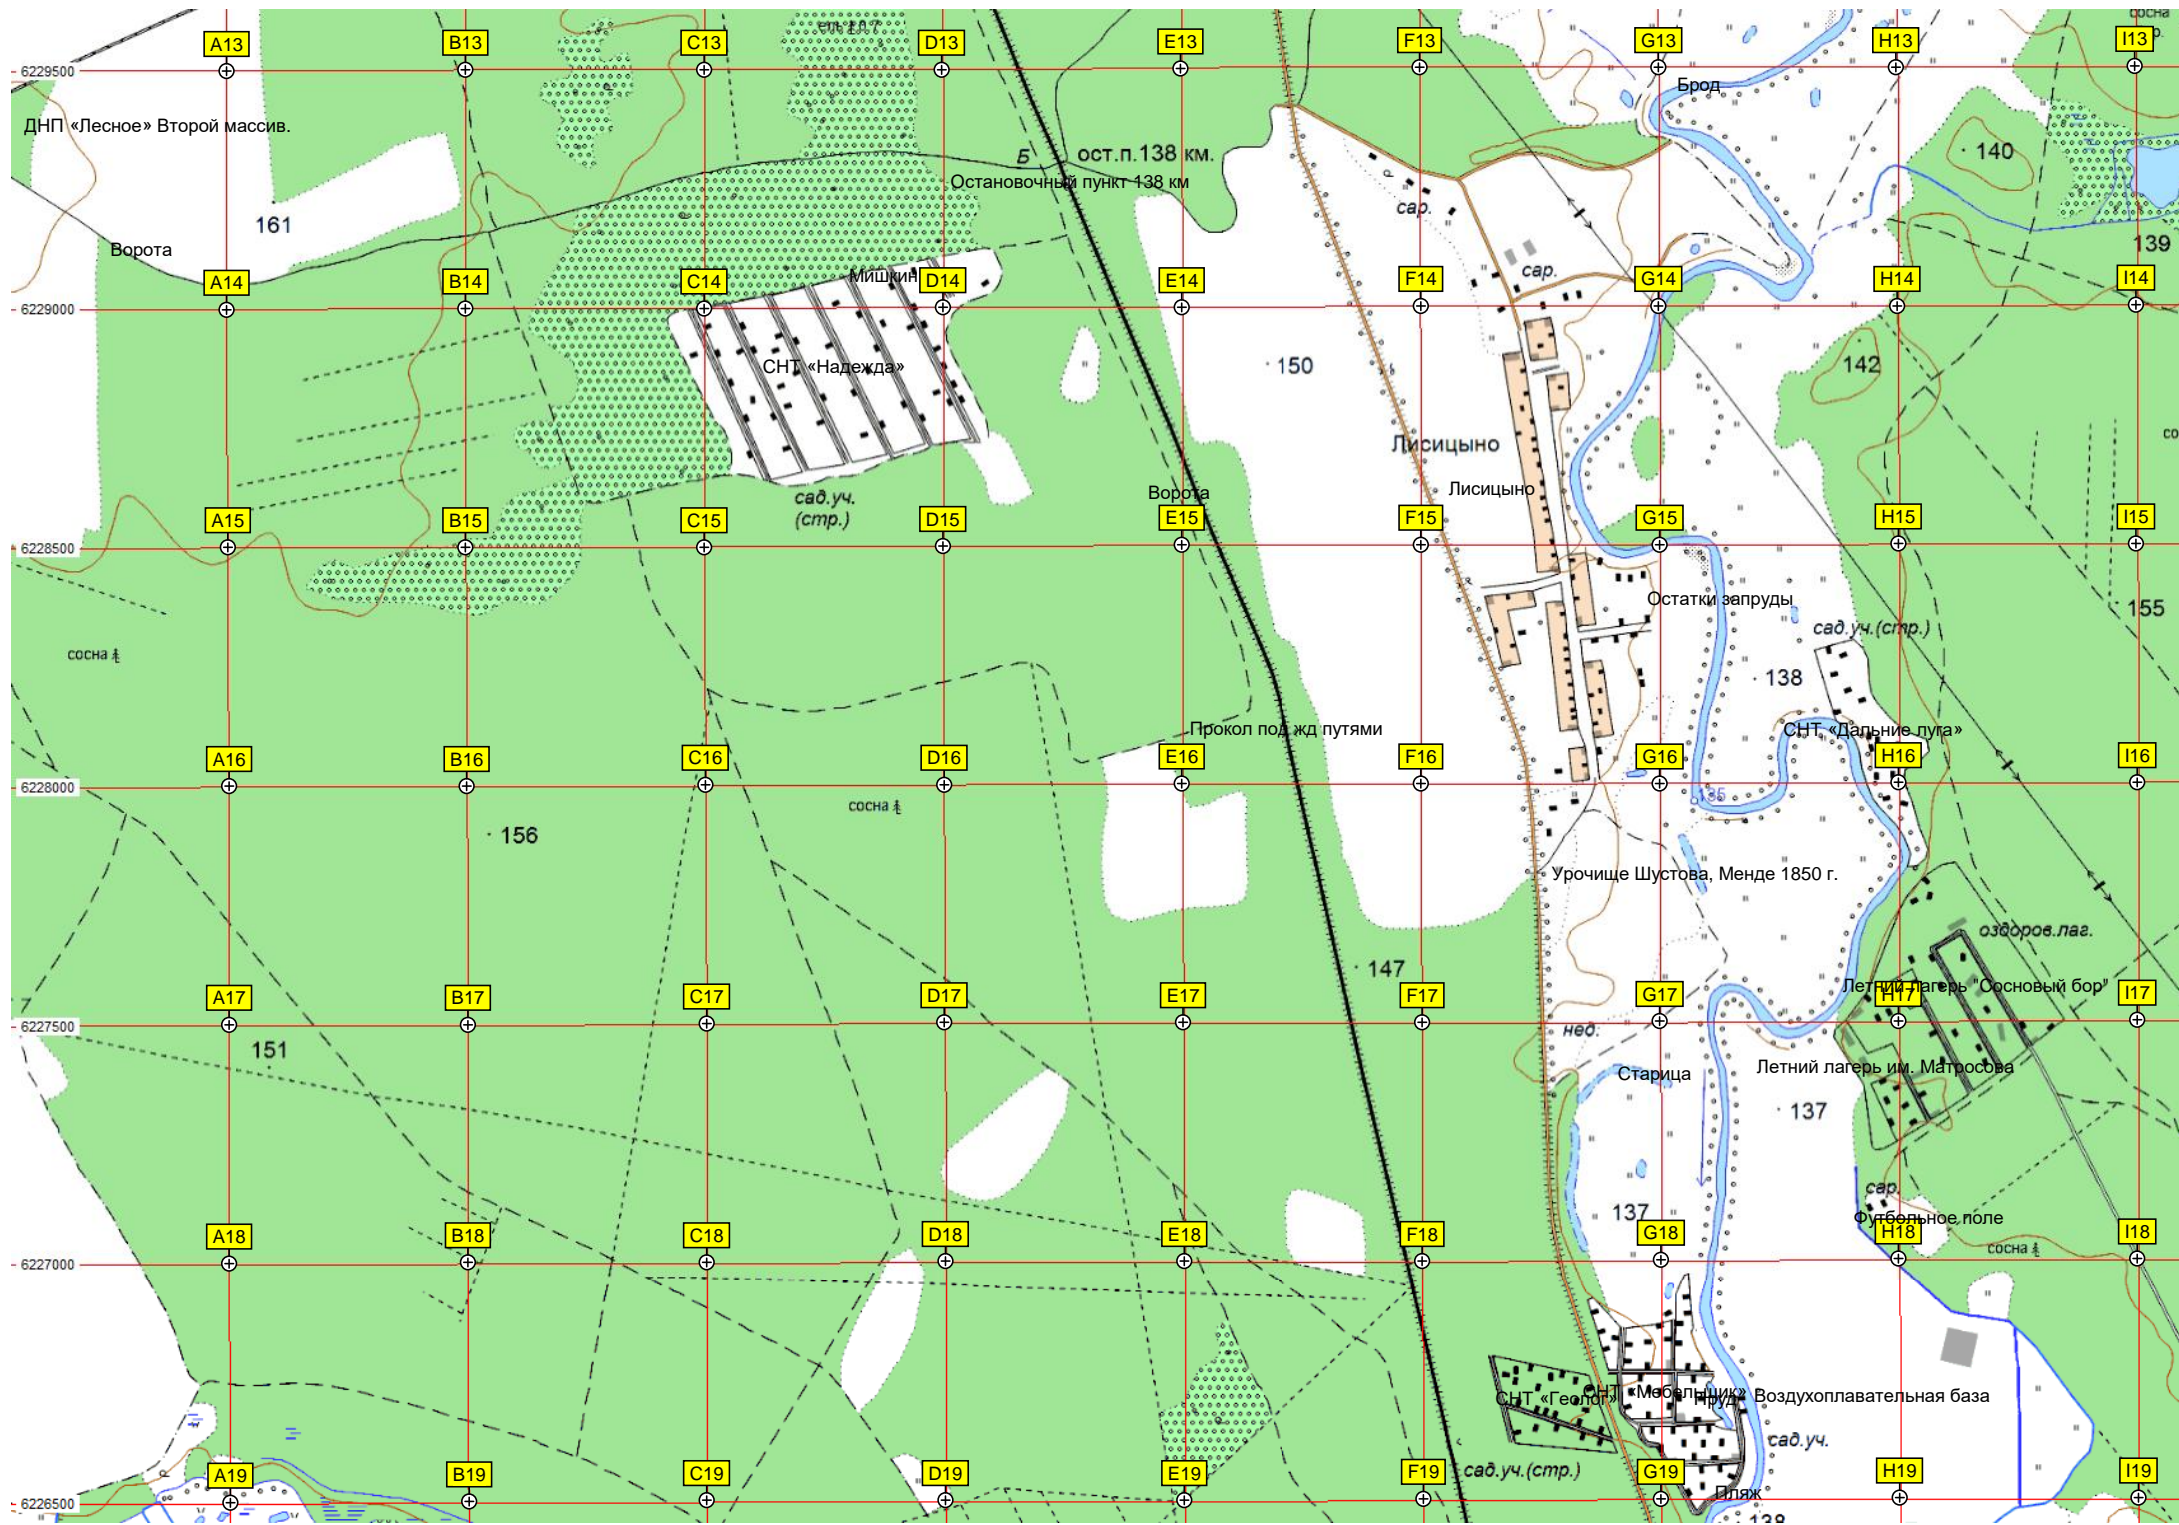

161

147

160

162

140

ДНП «Лесное» Второй массив.

Ворота

161