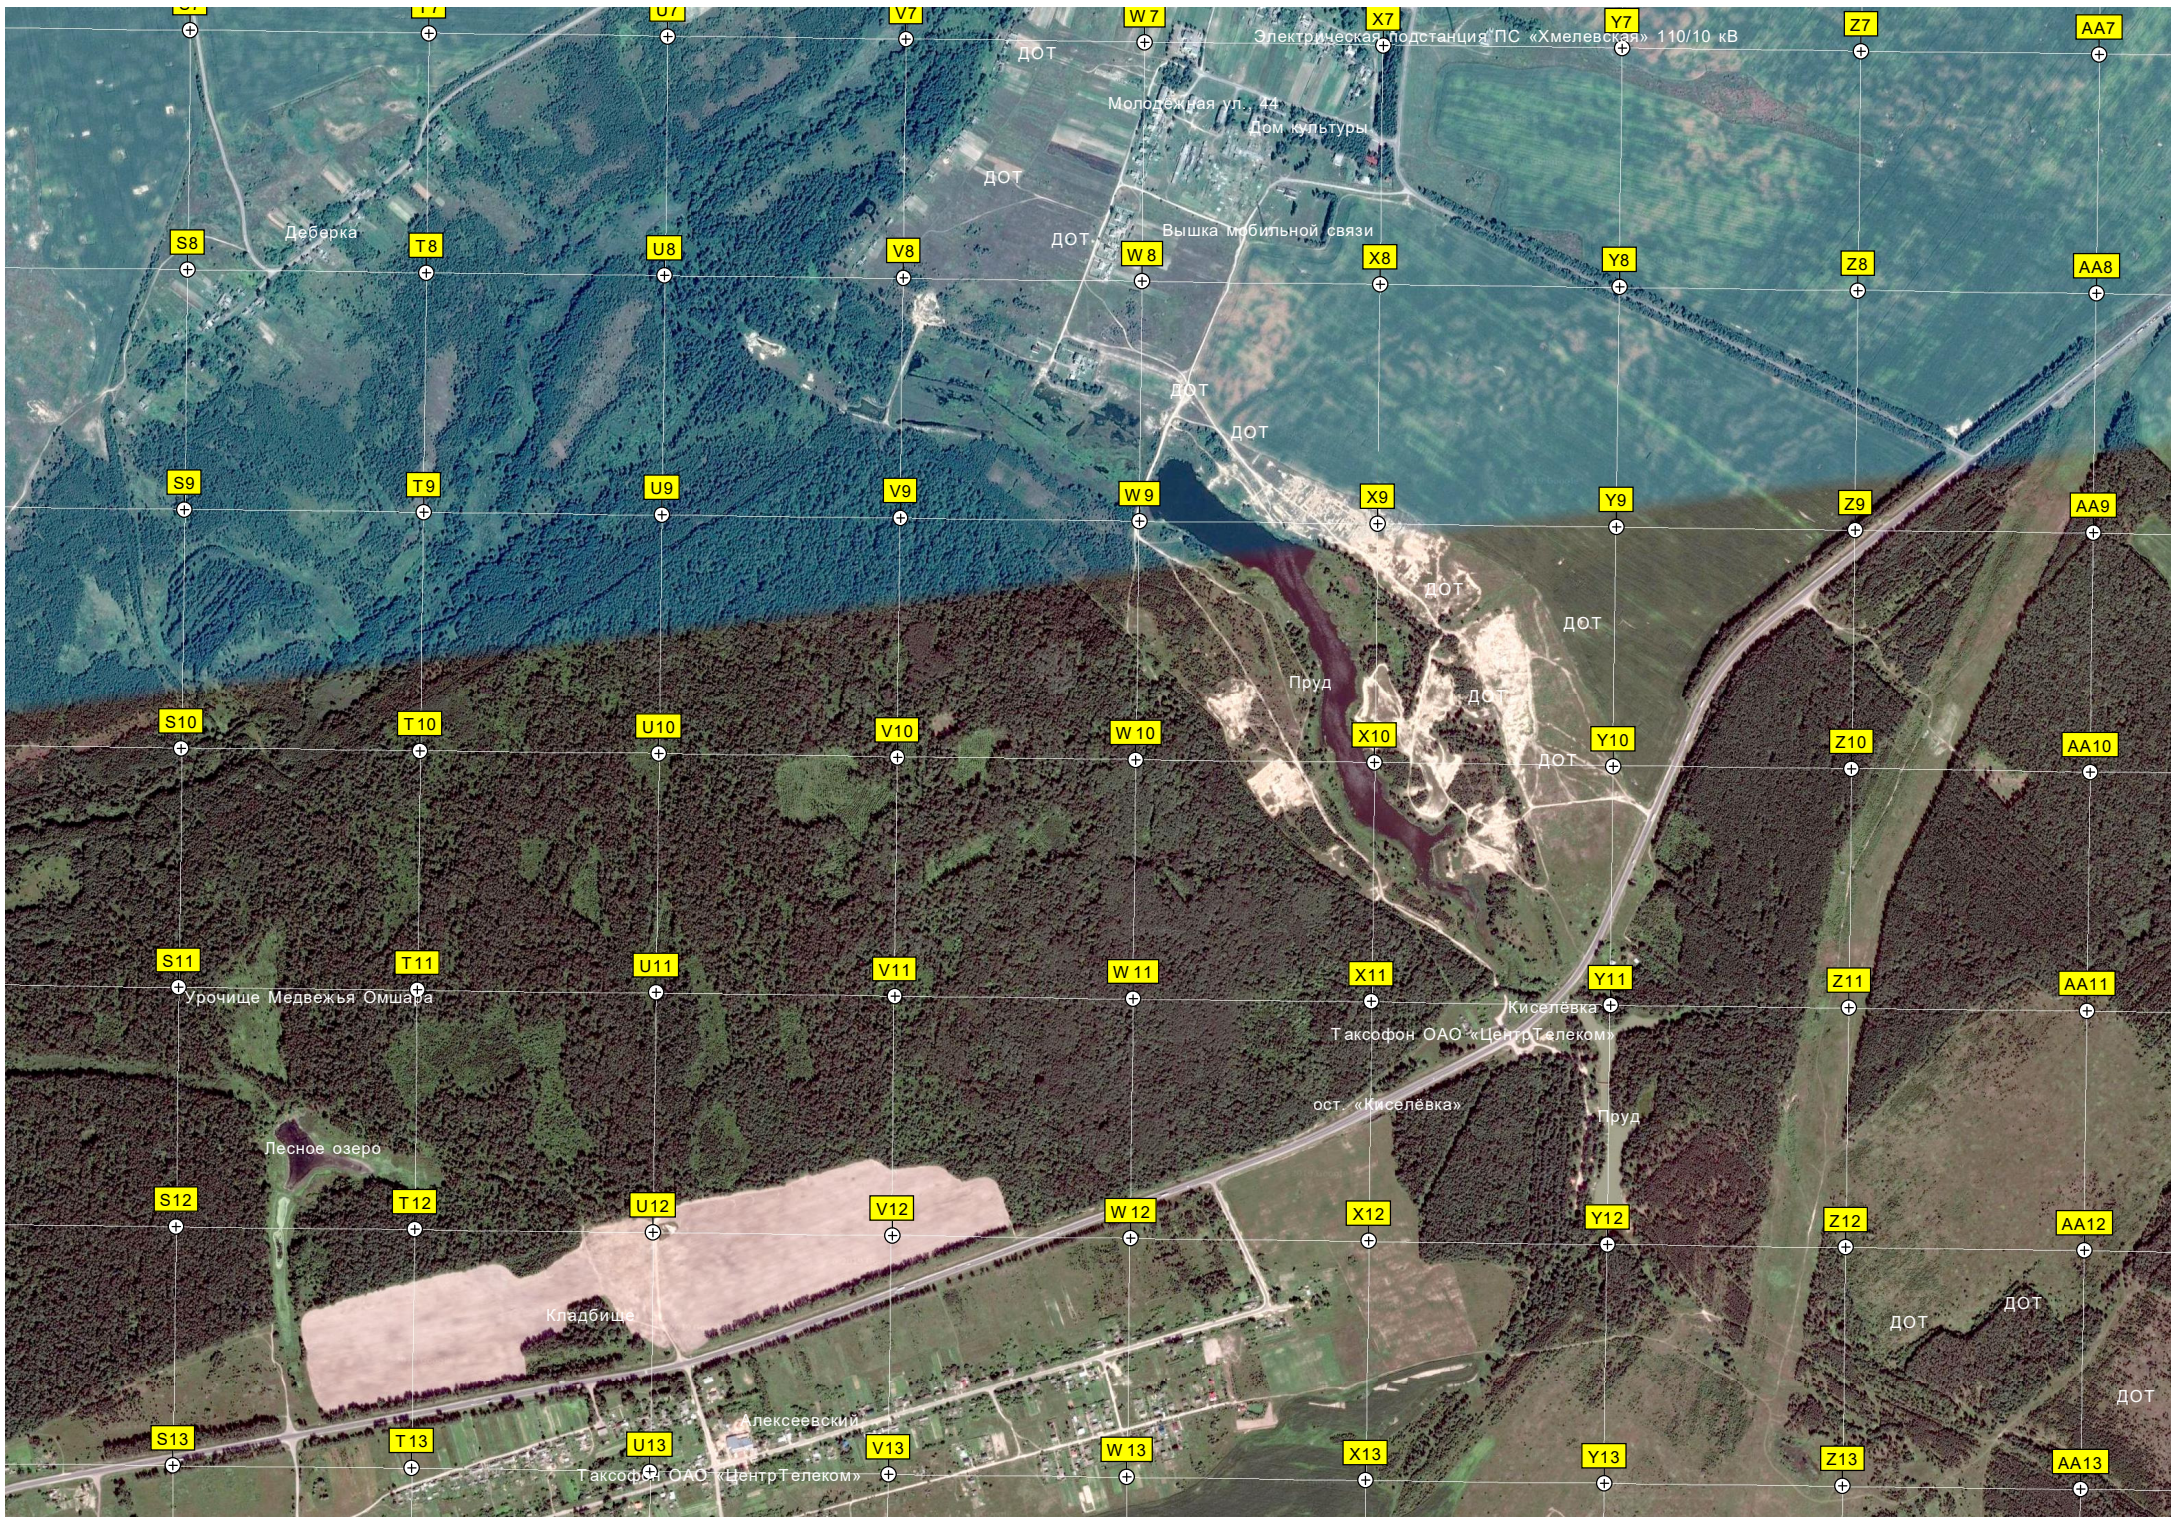

I13

Красный Рог

ж/д. Переезд

Лугошкино болото

AB7

587600⊕

AB8

587550⊕