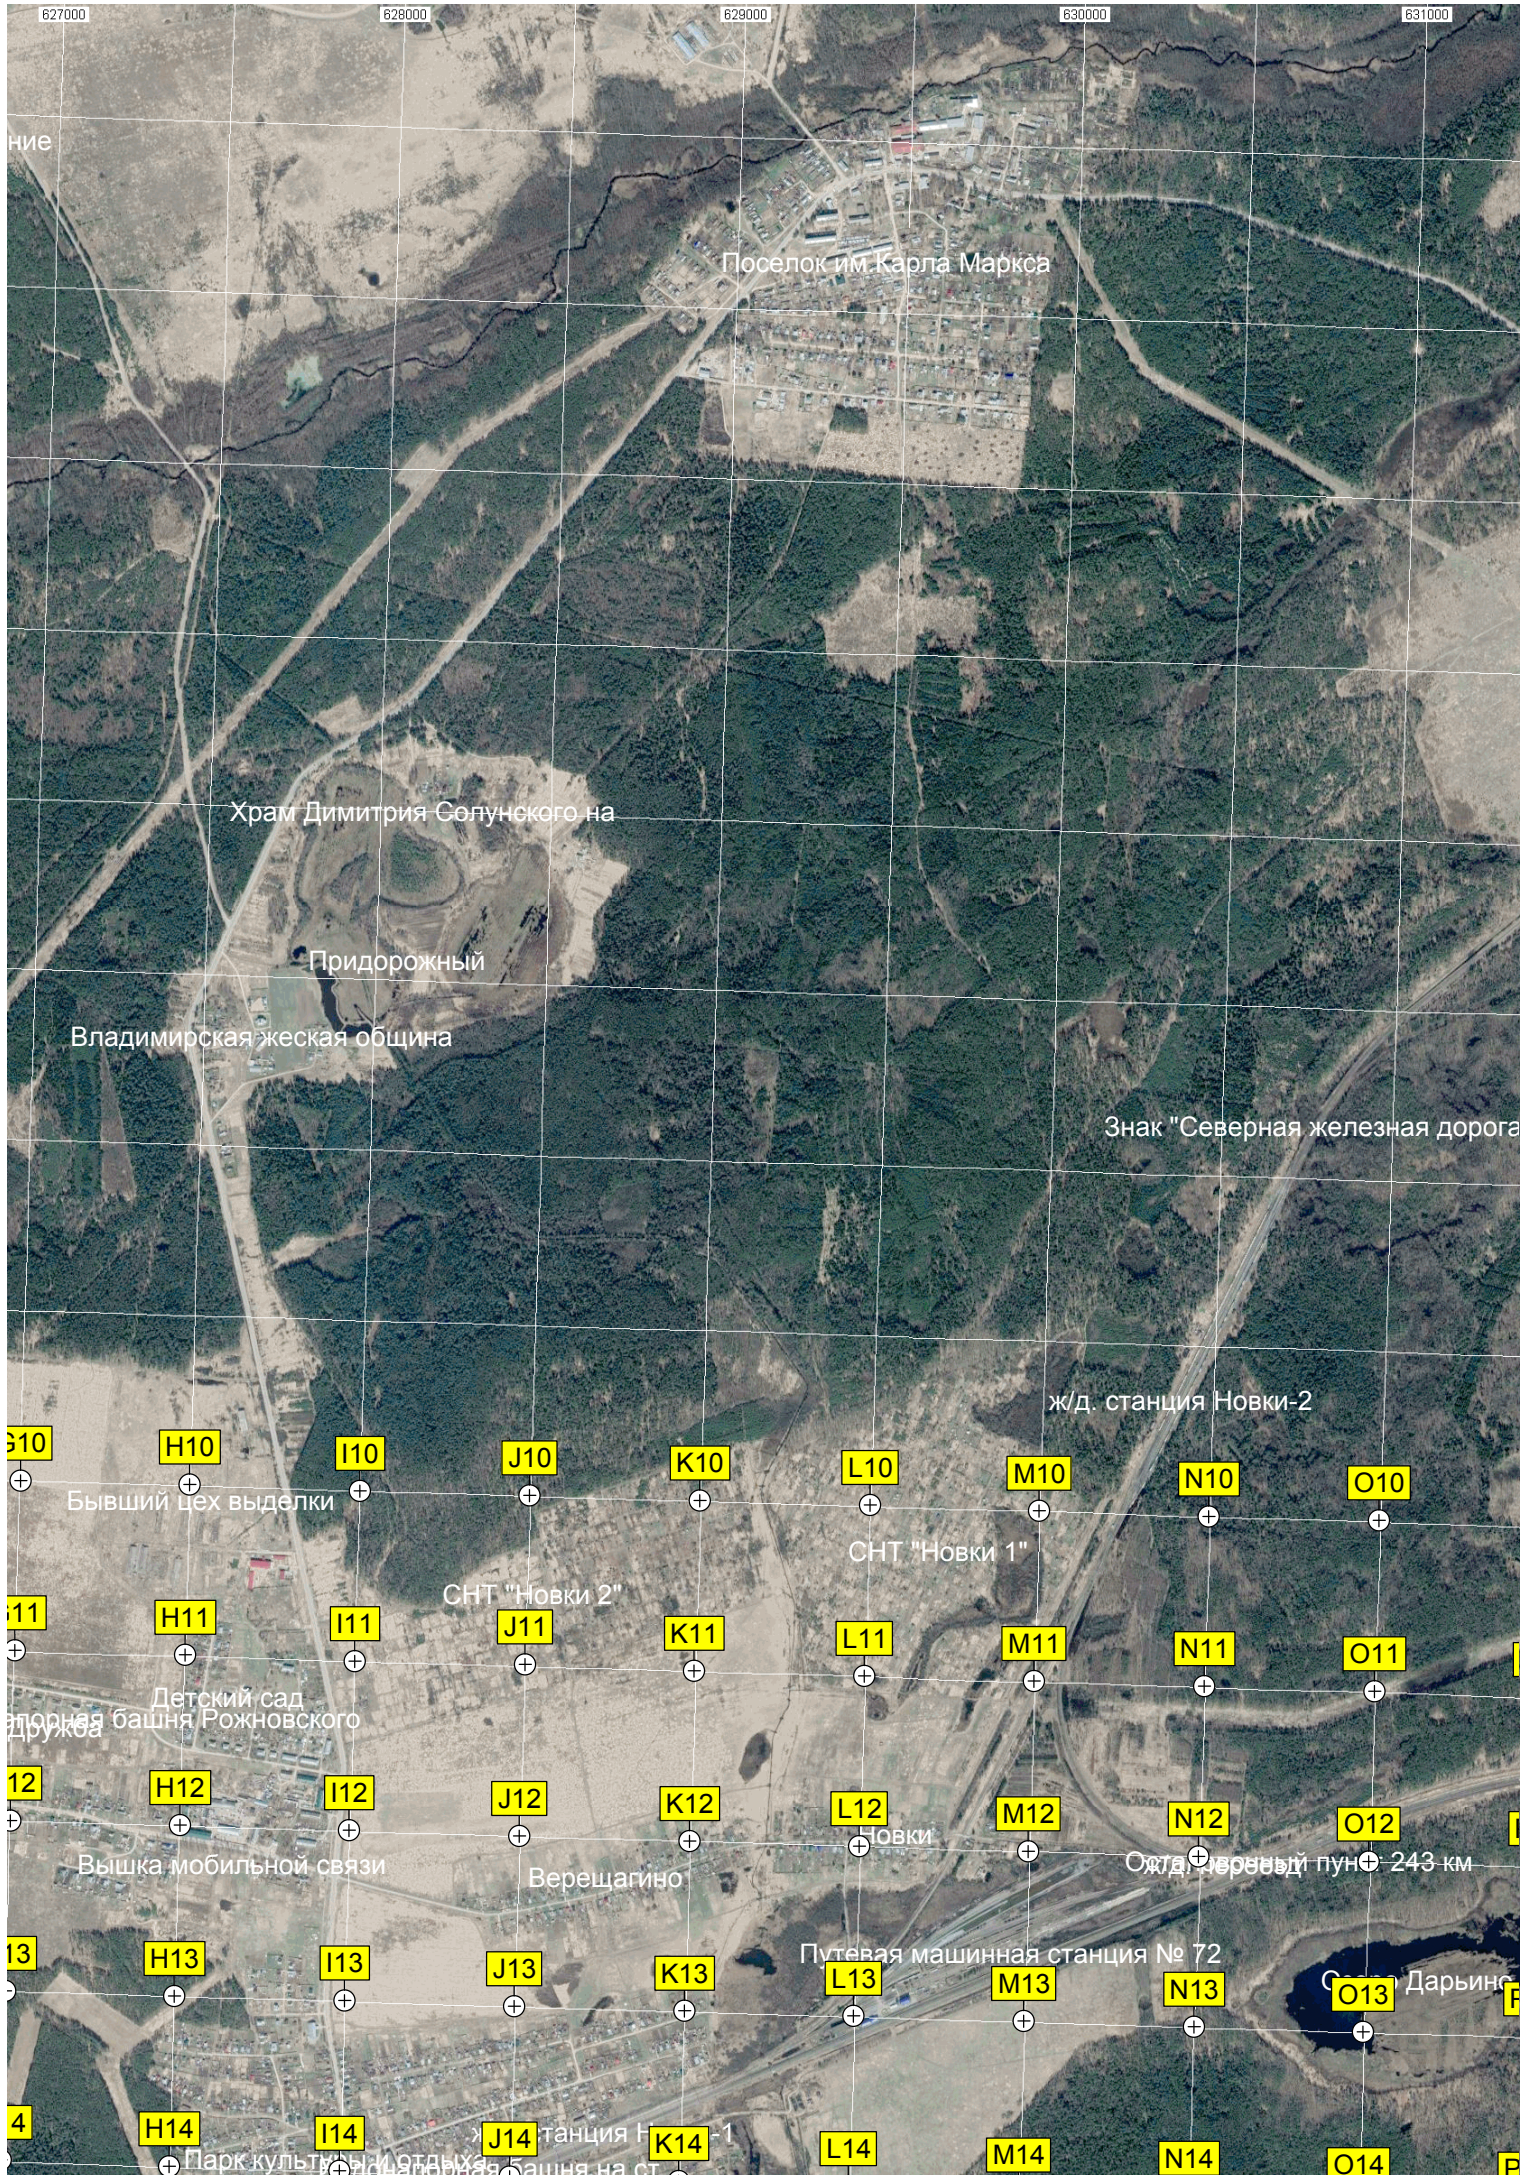

627000 628000 629000 630000 631000

ние

Поселок им Карла Маркса

Храм Димитрия Солунского на

Придорожный

Владимирская жеская община

Знак "Северная железная дорога"

ж/д. станция Новки-2

- H10 Bывший цех выделки
- I10 СХТ "Новки 2"
- J10 СХТ "Новки 1"
- K10 Детский сад "Дружба"
- L10 Детская башня Рожновского
- M10 Вышка мобильной связи
- N10 Берещагино
- O10 Новки
- H11 СХТ "Новки 2"
- I11 СХТ "Новки 1"
- J11 Детский сад "Дружба"
- K11 Детская башня Рожновского
- L11 Вышка мобильной связи
- M11 Берещагино
- N11 Новки
- O11 ж/д. станция Новки-2
- H12 СХТ "Новки 2"
- I12 СХТ "Новки 1"
- J12 Детский сад "Дружба"
- K12 Детская башня Рожновского
- L12 Вышка мобильной связи
- M12 Берещагино
- N12 Новки
- O12 ж/д. станция Новки-2
- H13 СХТ "Новки 2"
- I13 СХТ "Новки 1"
- J13 Детский сад "Дружба"
- K13 Детская башня Рожновского
- L13 Вышка мобильной связи
- M13 Берещагино
- N13 Новки
- O13 ж/д. станция Новки-2
- H14 СХТ "Новки 2"
- I14 СХТ "Новки 1"
- J14 Детский сад "Дружба"
- K14 Детская башня Рожновского
- L14 Вышка мобильной связи
- M14 Берещагино
- N14 Новки
- O14 ж/д. станция Новки-2

СХТ "Новки 1"

СХТ "Новки 2"

Детский сад "Дружба"

Детская башня Рожновского

Вышка мобильной связи

Берещагино

Новки

Отд. Черный пункт 243 км

Путевая машинная станция № 72

Дарьинск

Парк культуры и отдыха