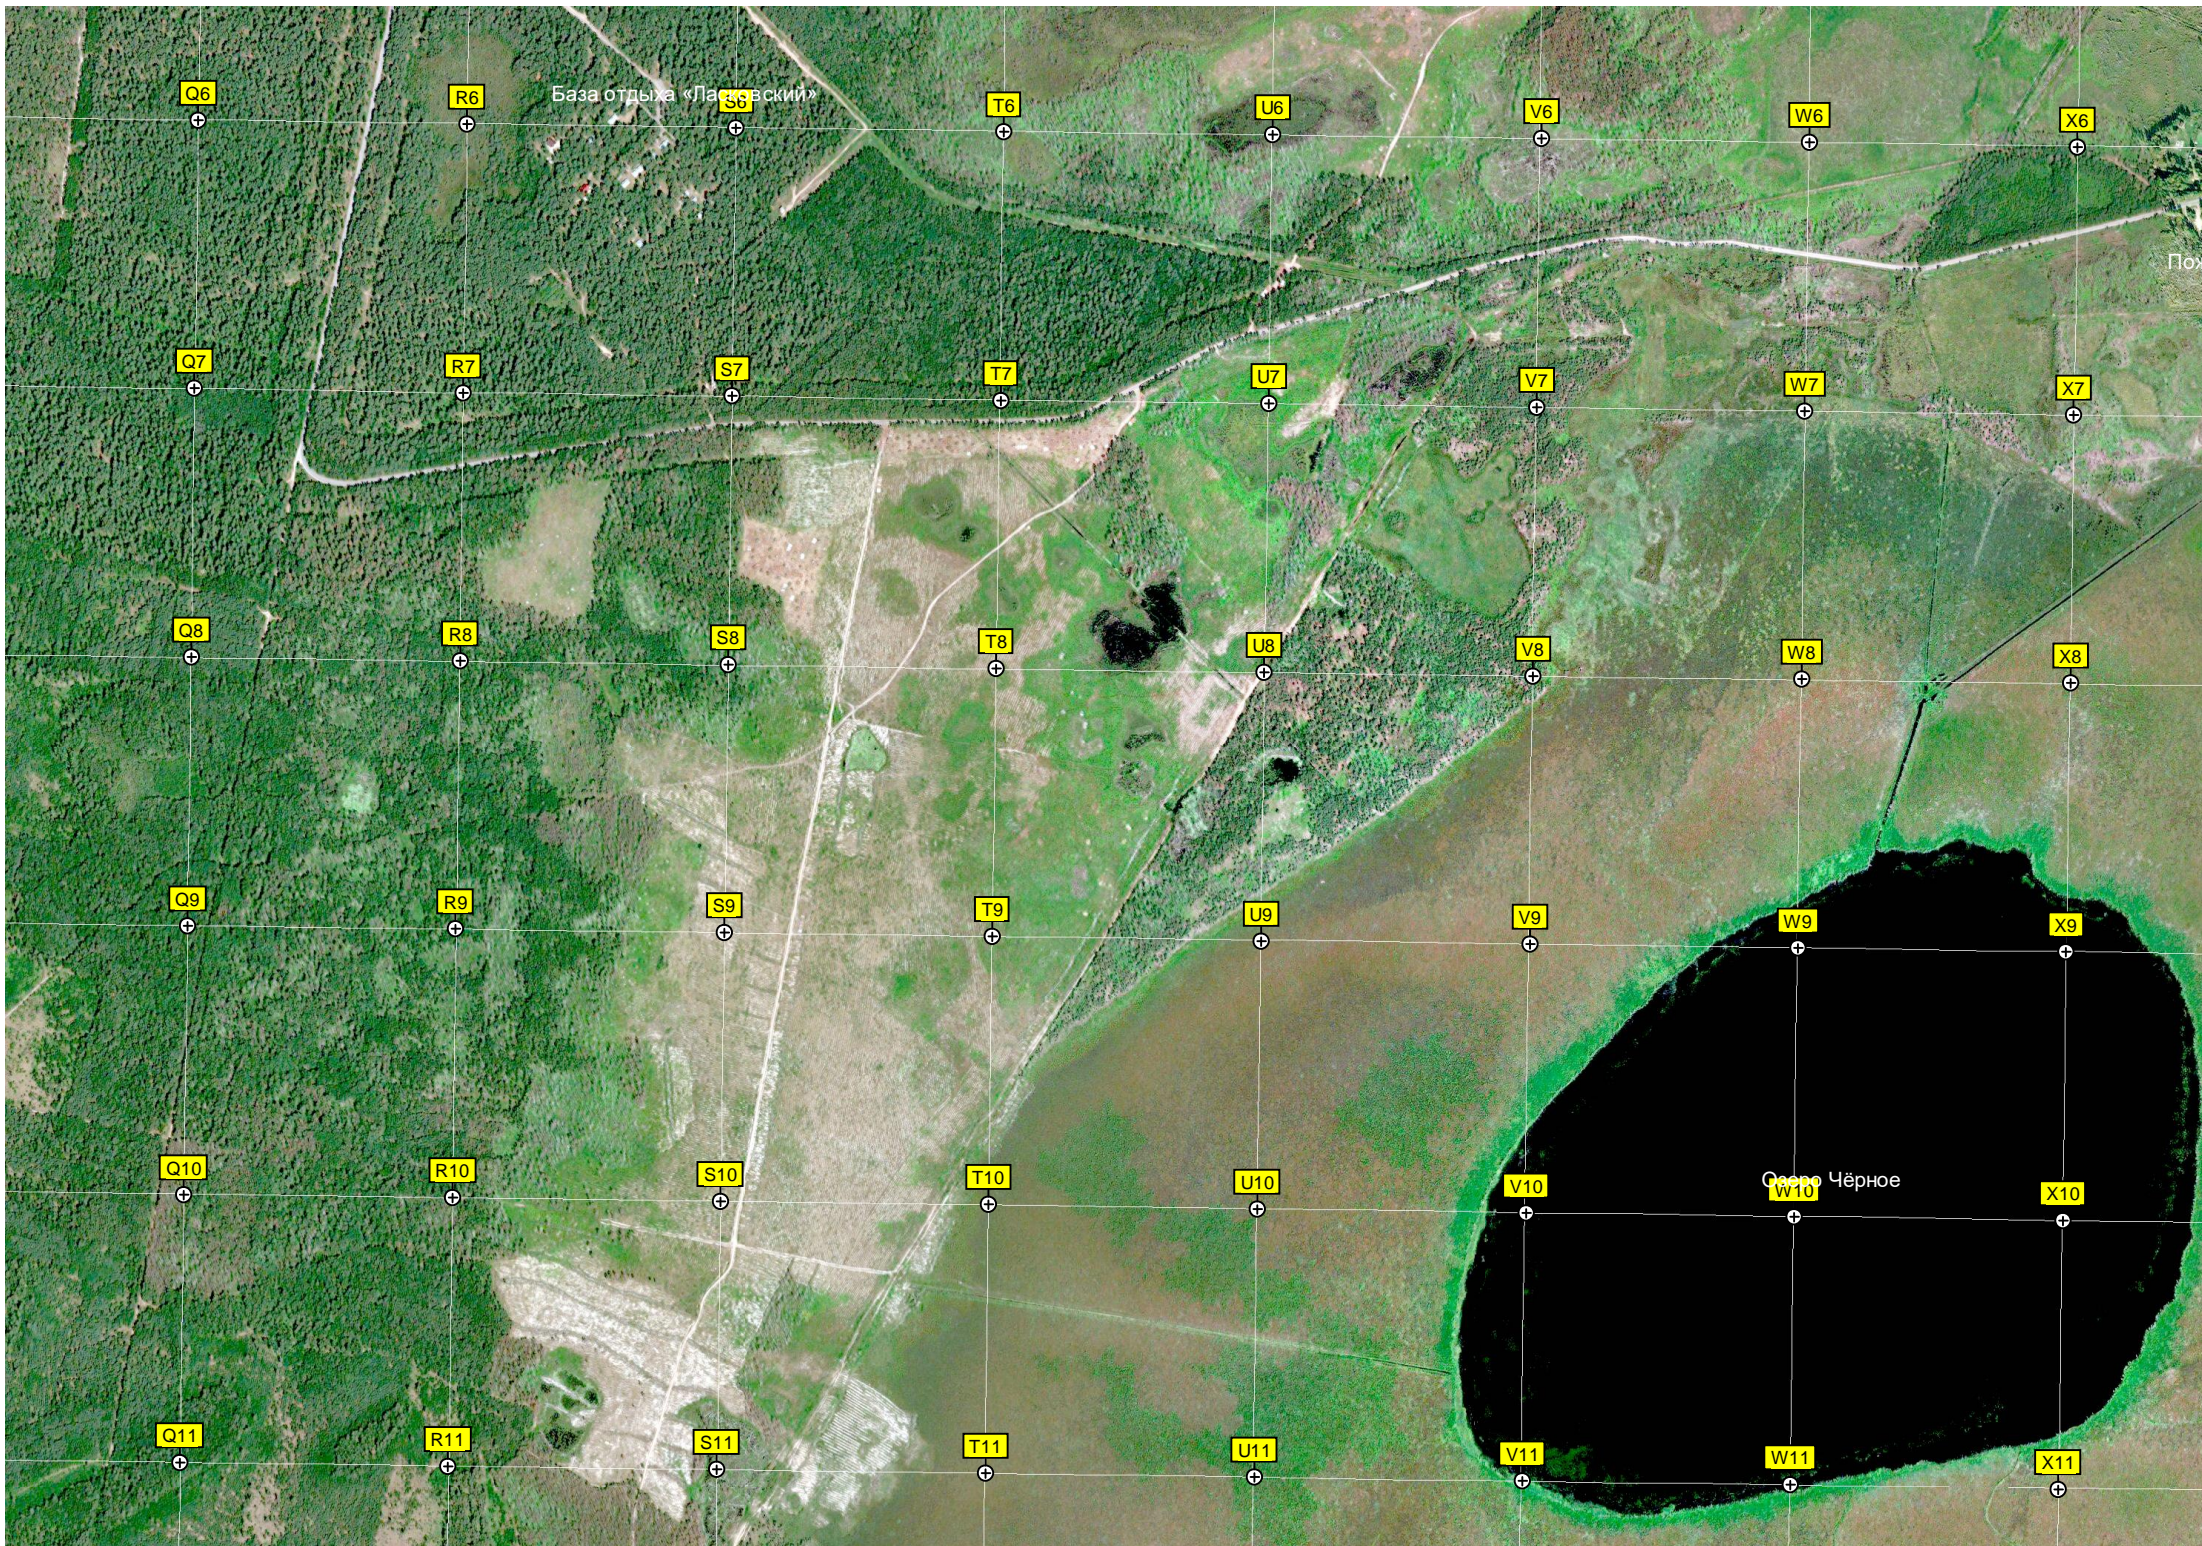

P11

Электрическая подстанция (ПС) «Заборье» 110/35 кВ

С-75

Войсковая часть

Урочище Пяткино

Озеро Чешуйное

Урочище Саловая

Озеро Парино