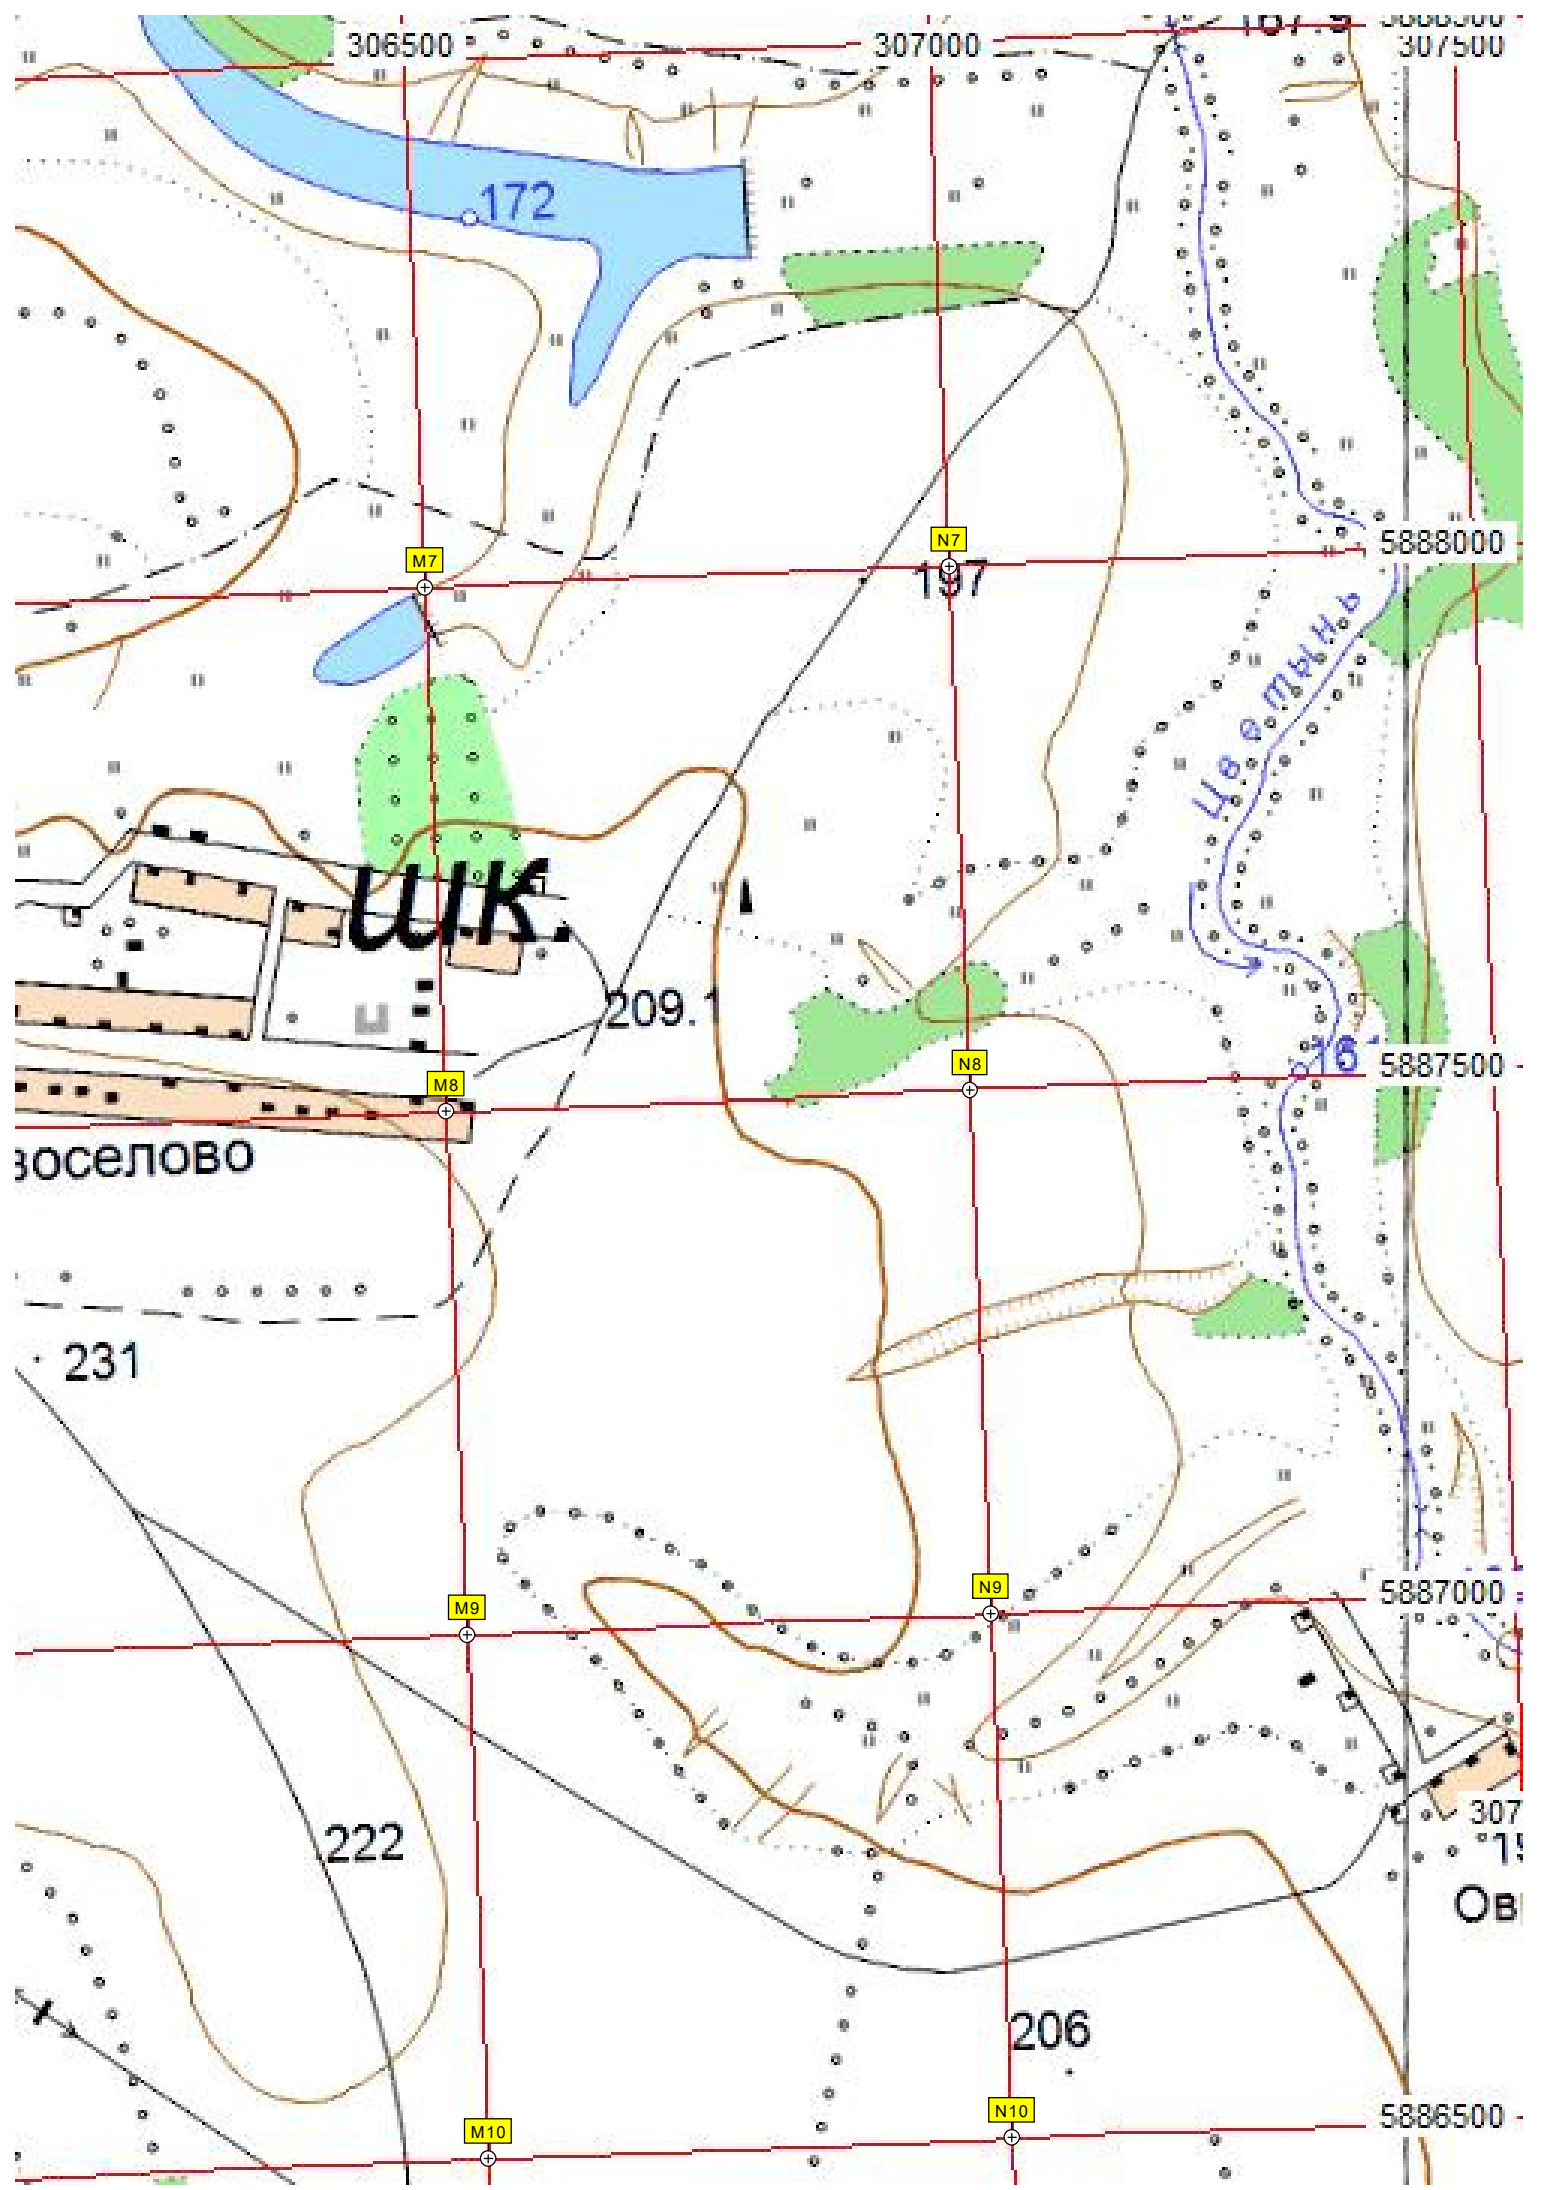

1.

305000

305500

306000

233

сар сар

225.8

Новосёлово

K10

L10

ОПОЛЗЕН

сад. уч.

сад. уч.

сад. уч.

Неполодь

Мост через реку Неполодь

От «Ридничок»

b

Полигон «Predator»

208

202

204

сад. уч.

СТ «Снежинка»