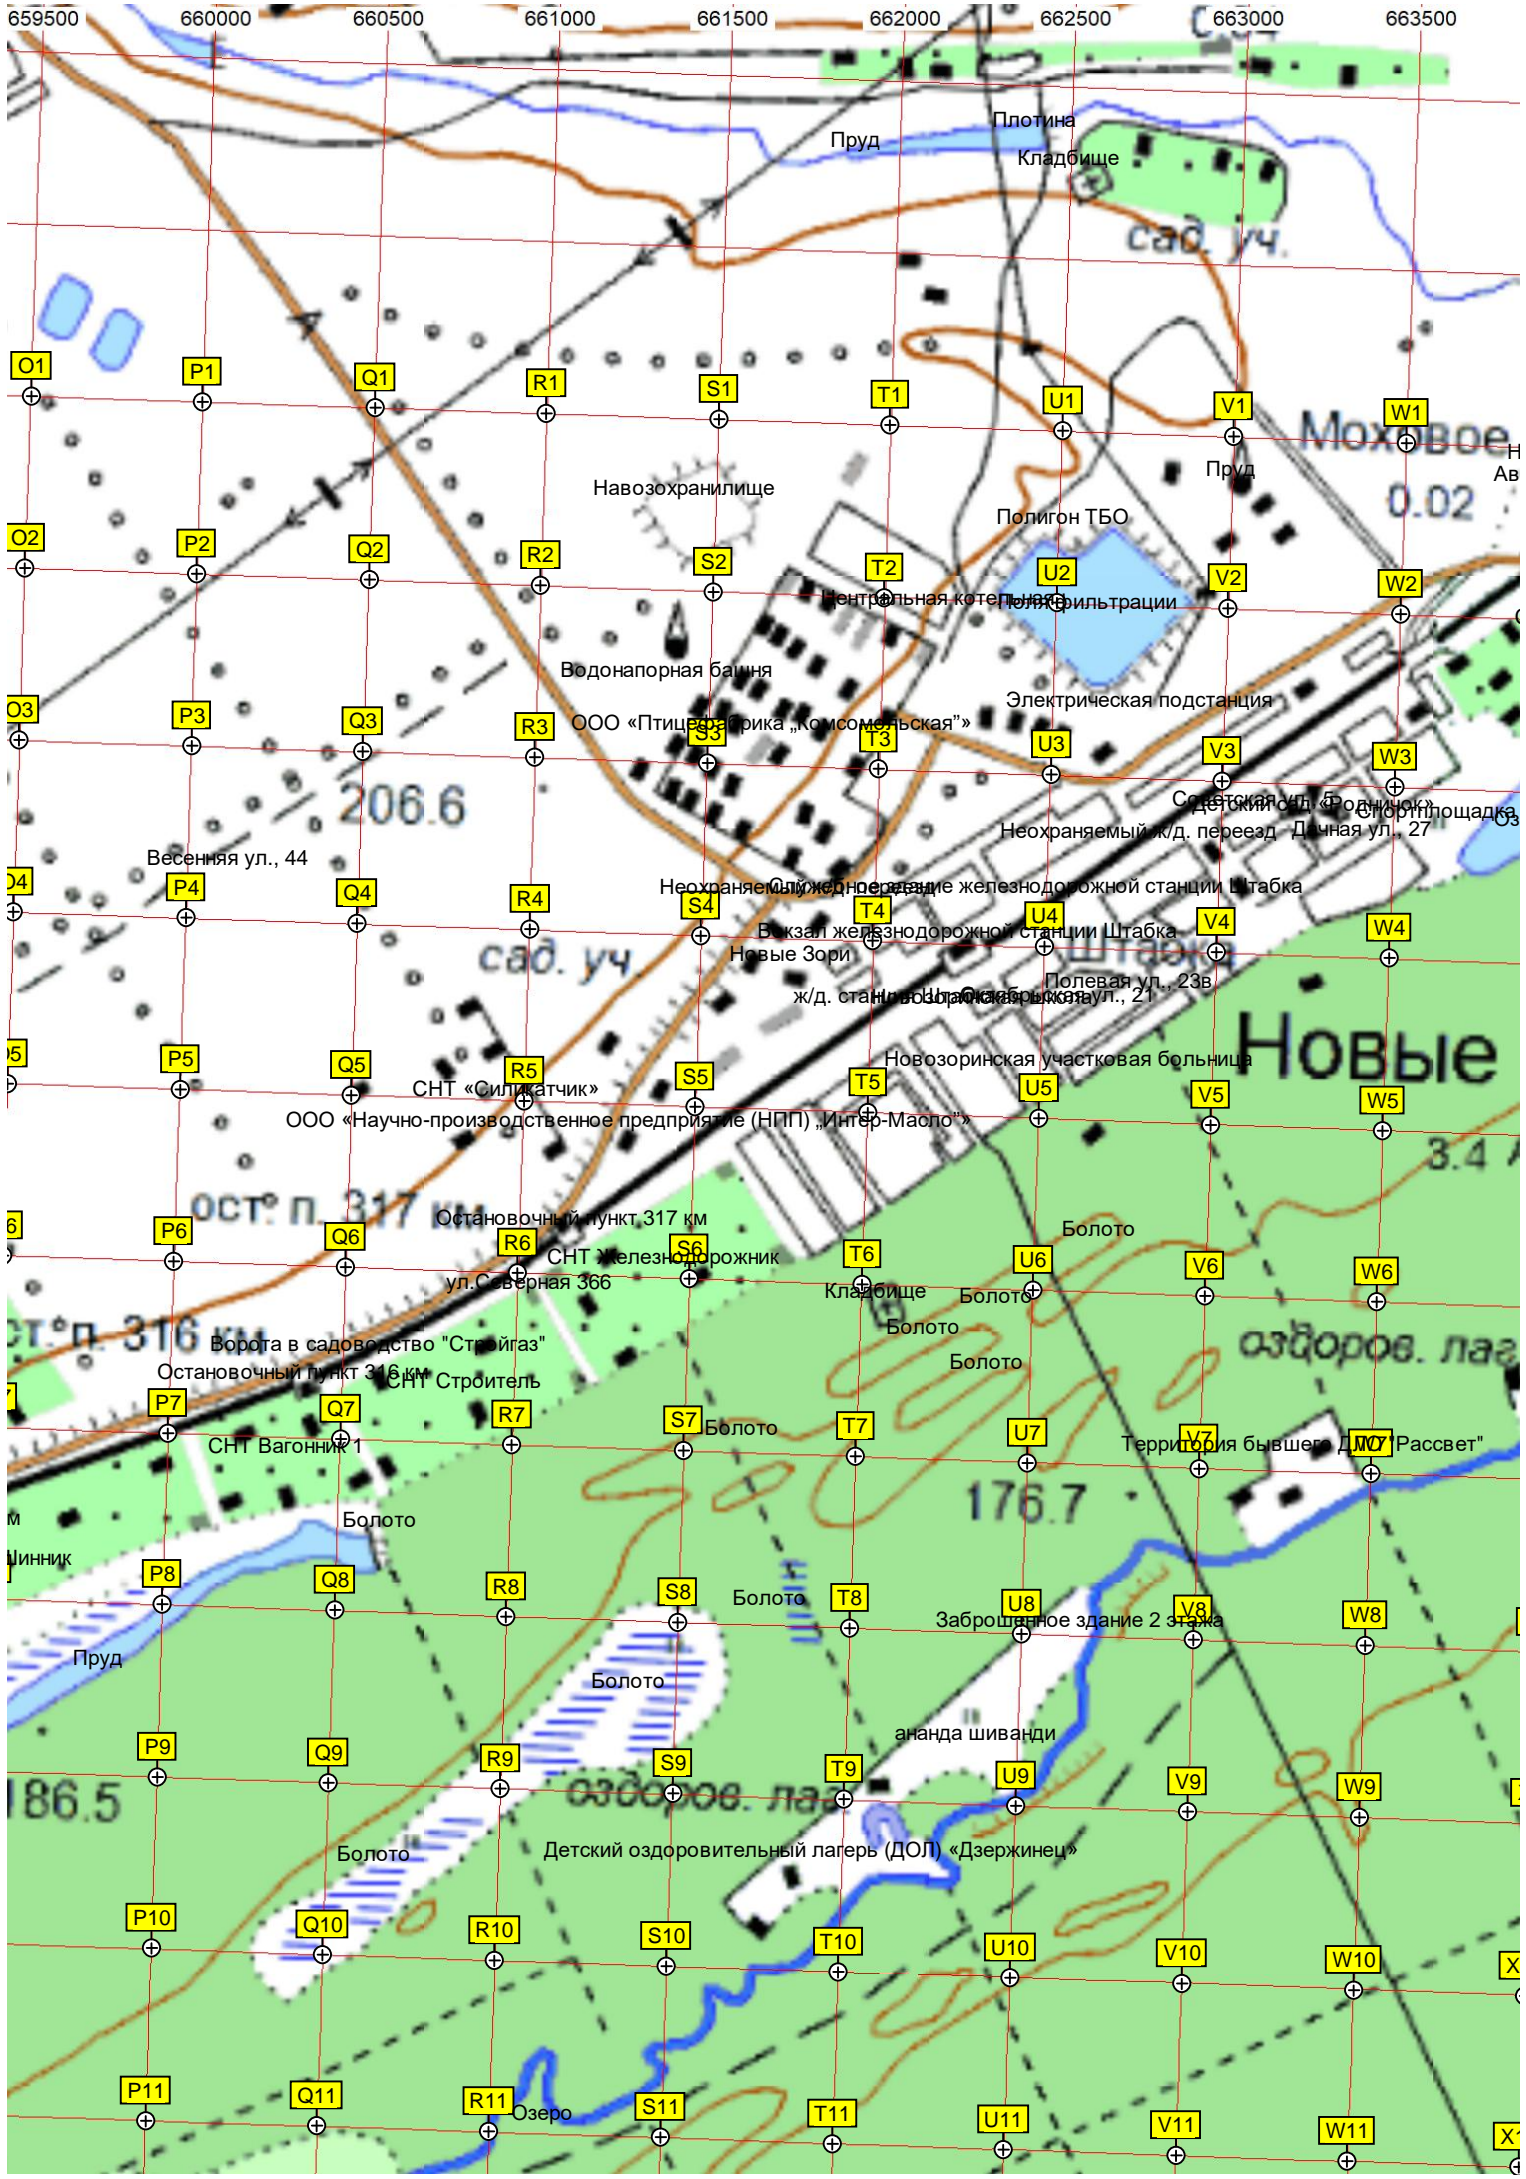

ост. п. 313 км

Озеро

СНТ Заря 2

сад. уч.

ж/д. мост через ручей Визельный

Неохраняемый ж/д. переезд

Бофото

Кладбище

Остановочный пункт 310 км

659500

660000

660500

661000

661500

662000

662500