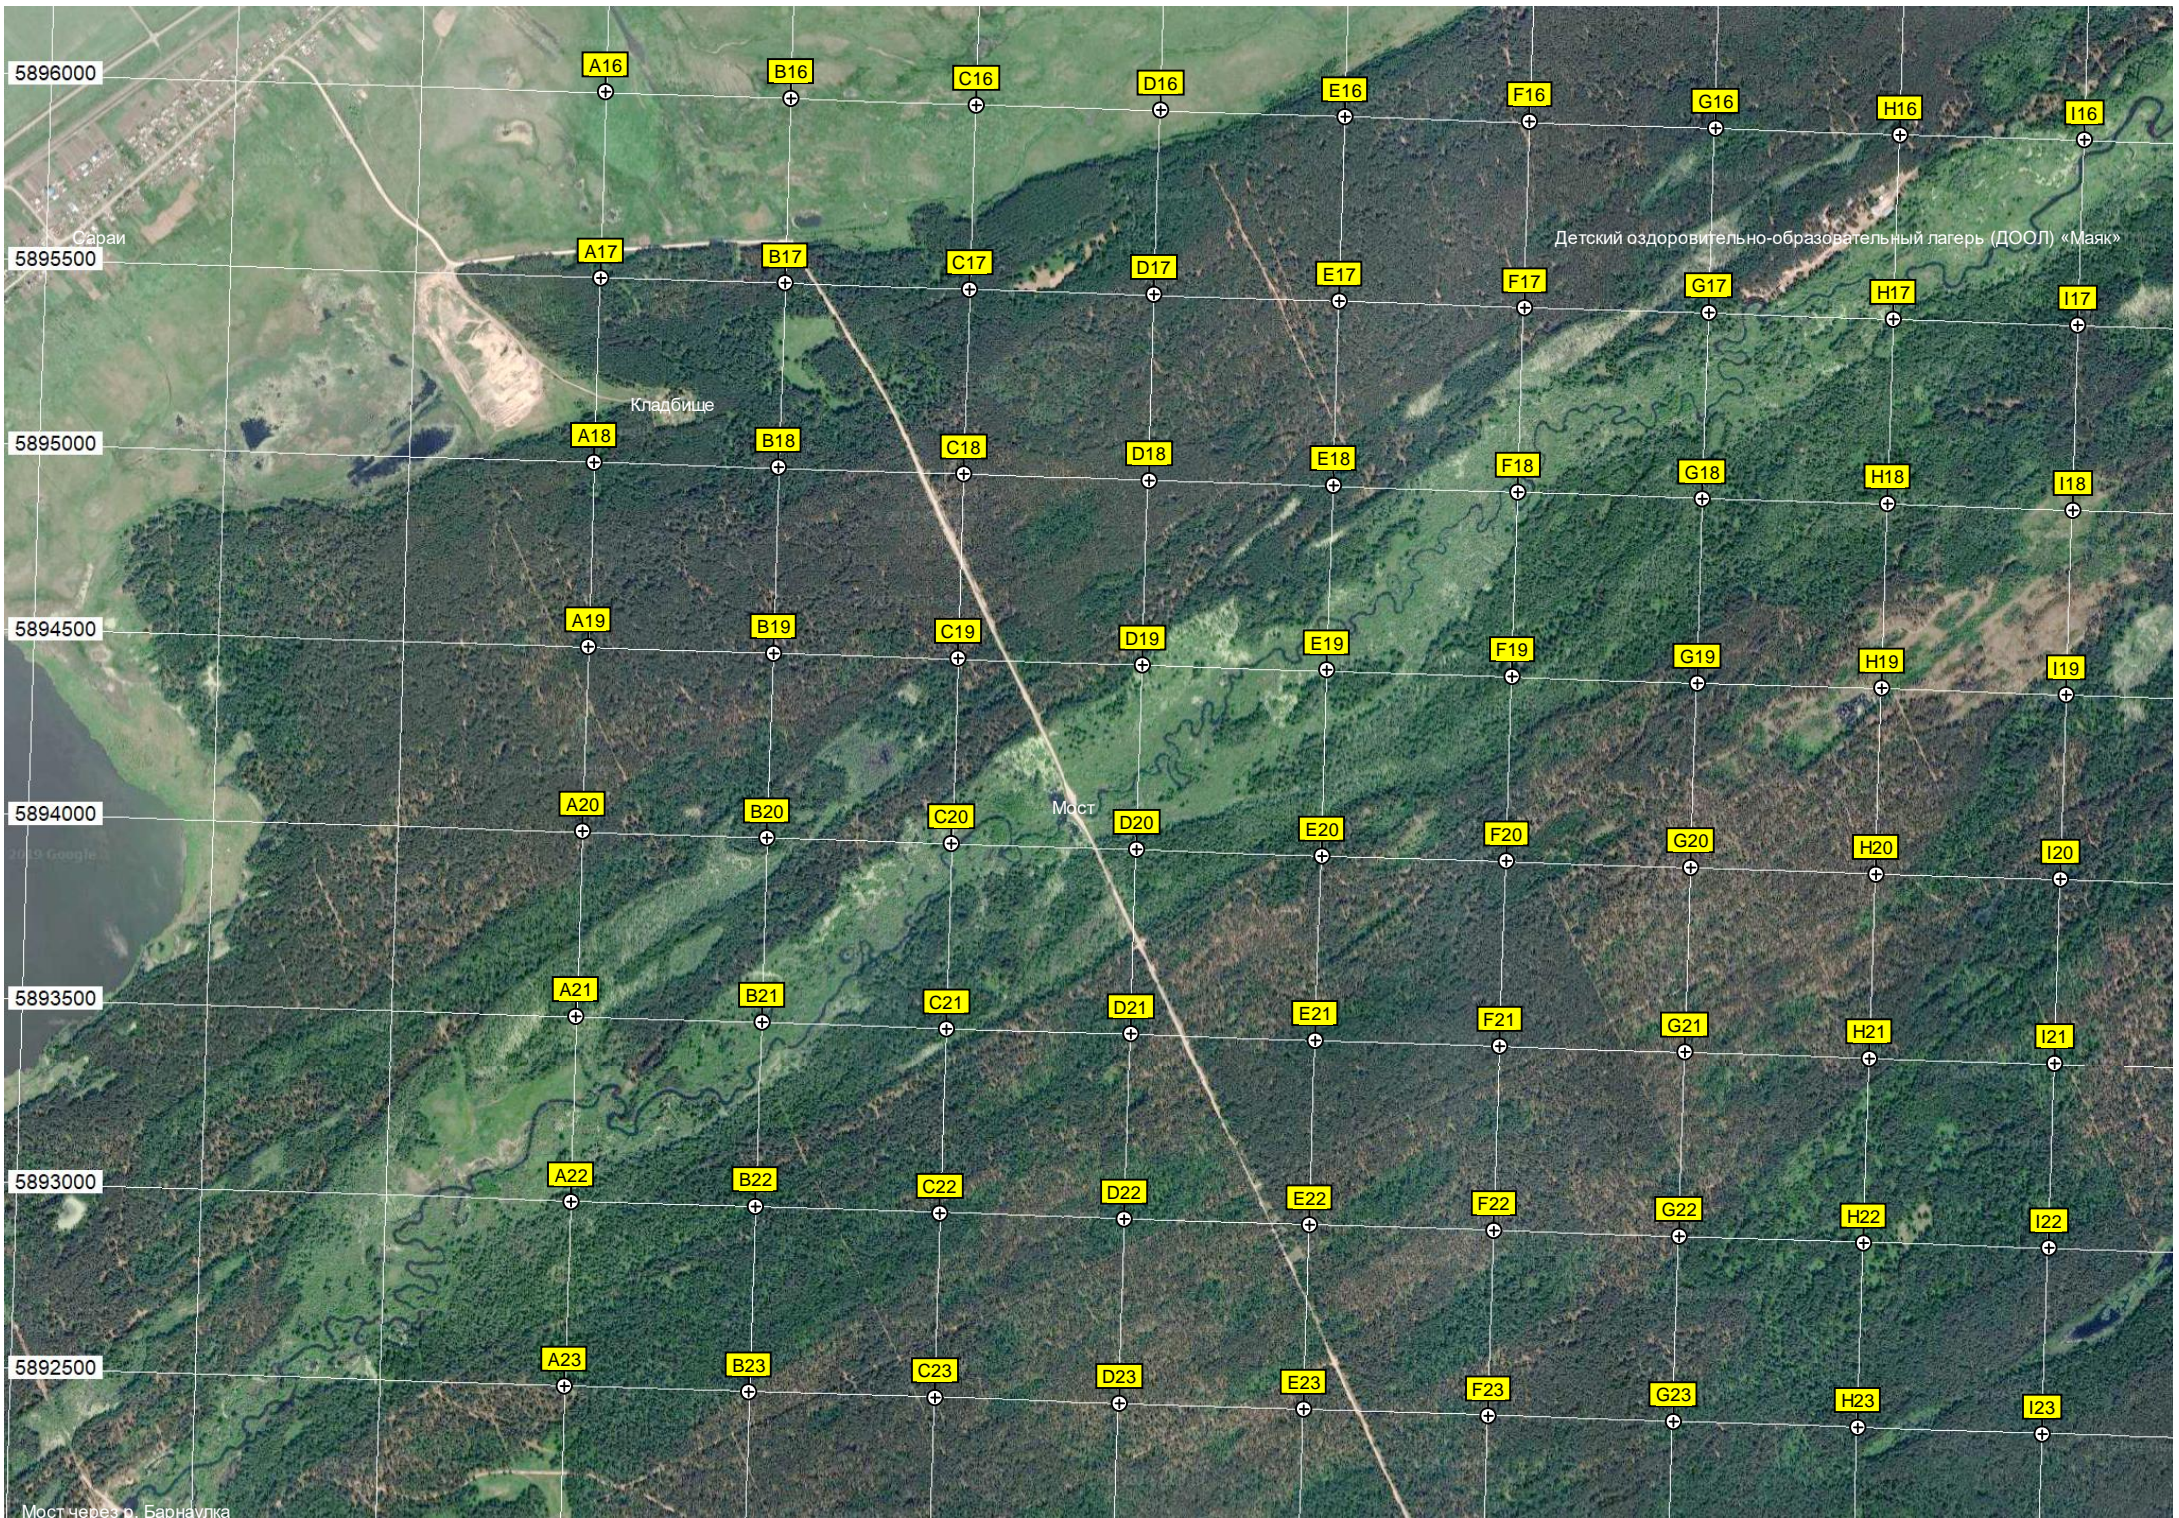

Неохраняемый ж/д. переезд

Кладбище

Остановочный пункт 310 км

Стуково

Озеро

ж/д. мост через реку Паньшиху

5896000

A16