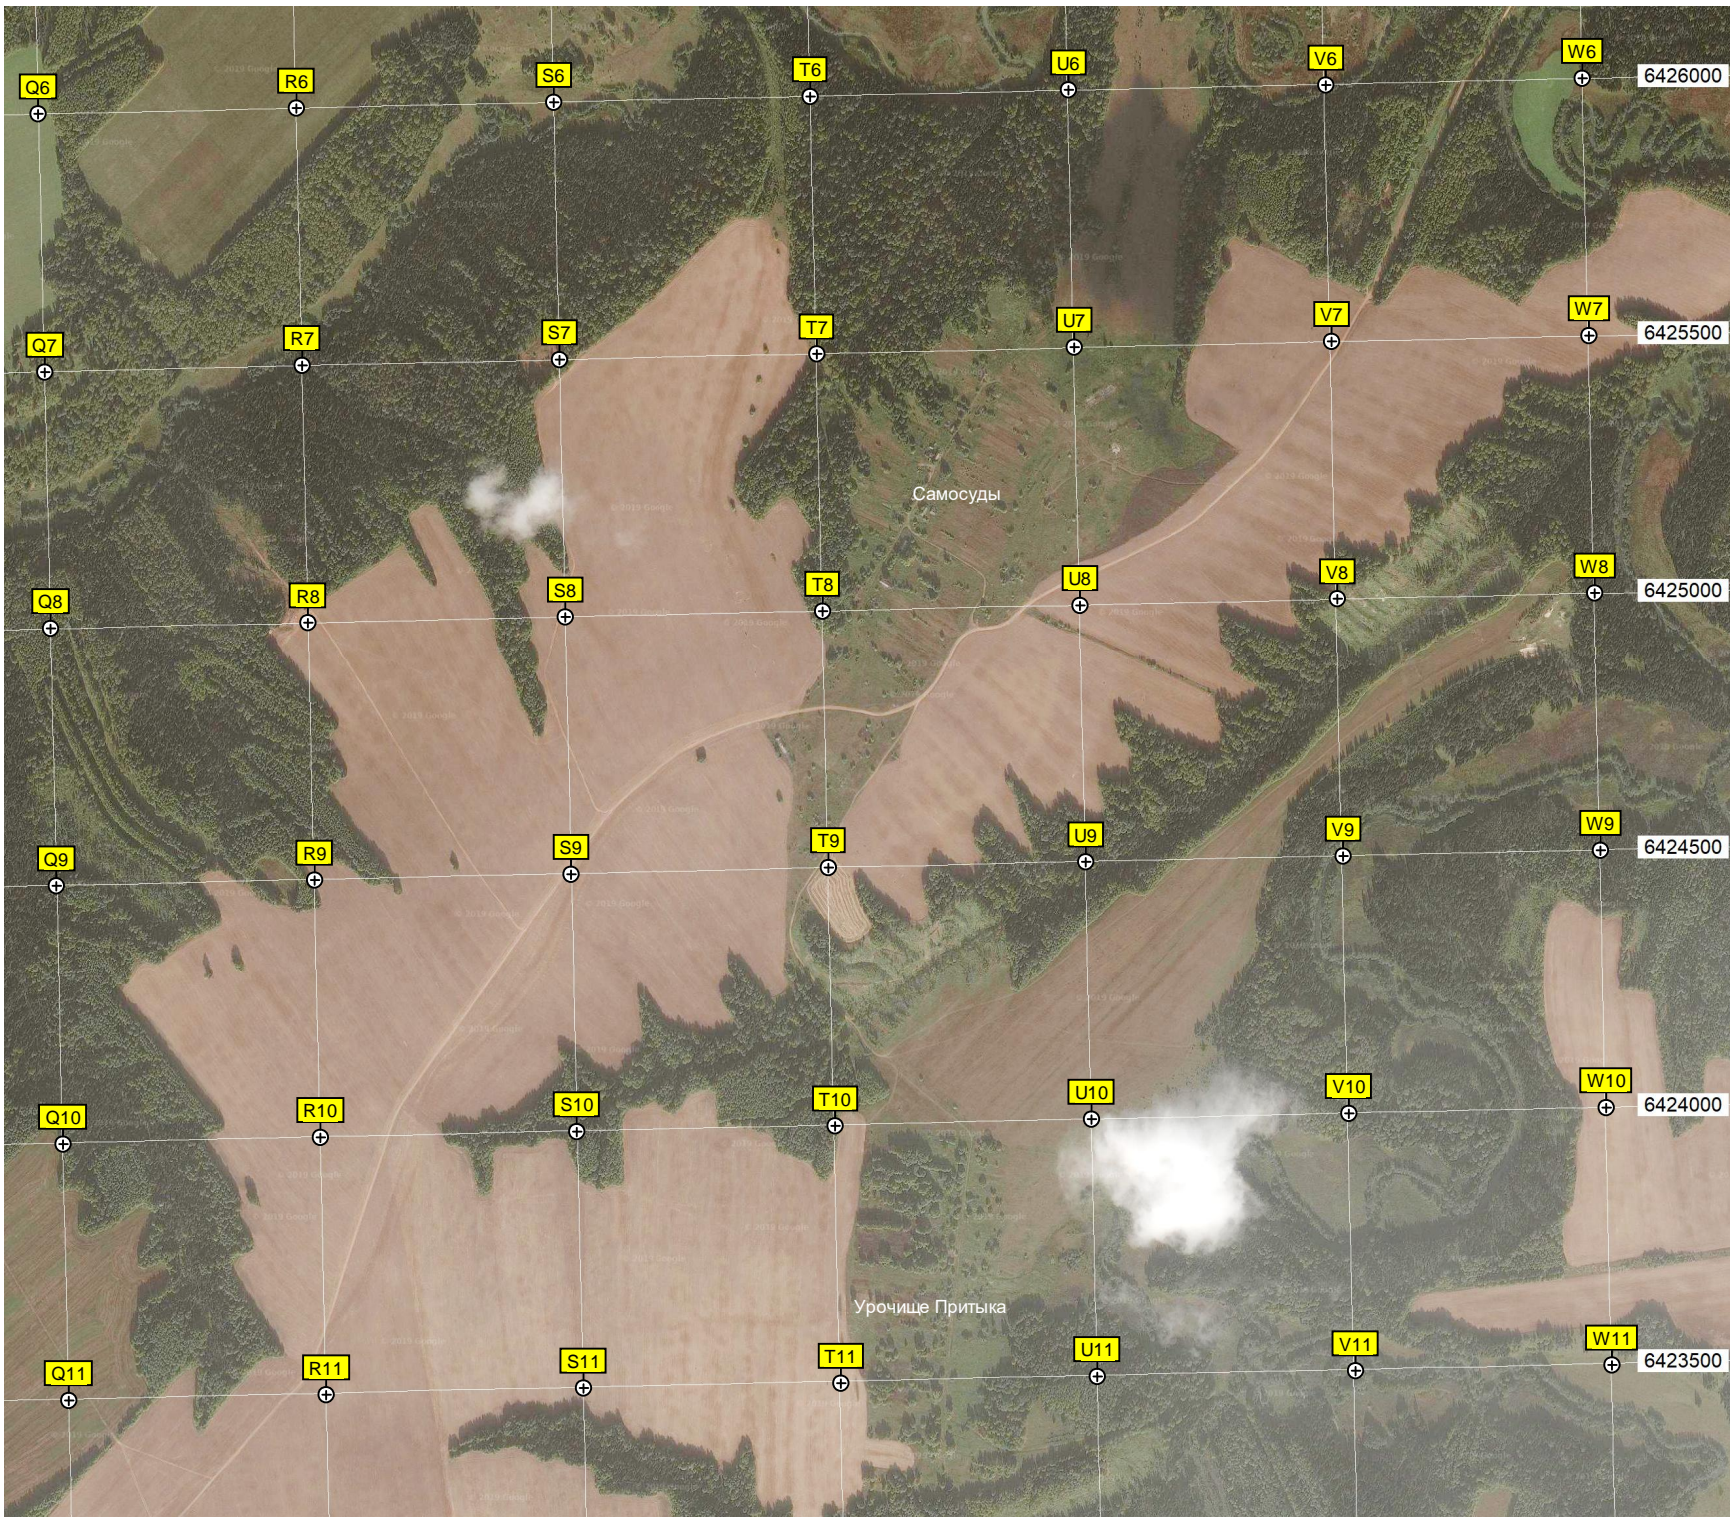

Гогары

Точка 4 ООПТ "Ошесть" по координатам

Урочище Сунское

6423000

6422500

6422000

6421500

6421000