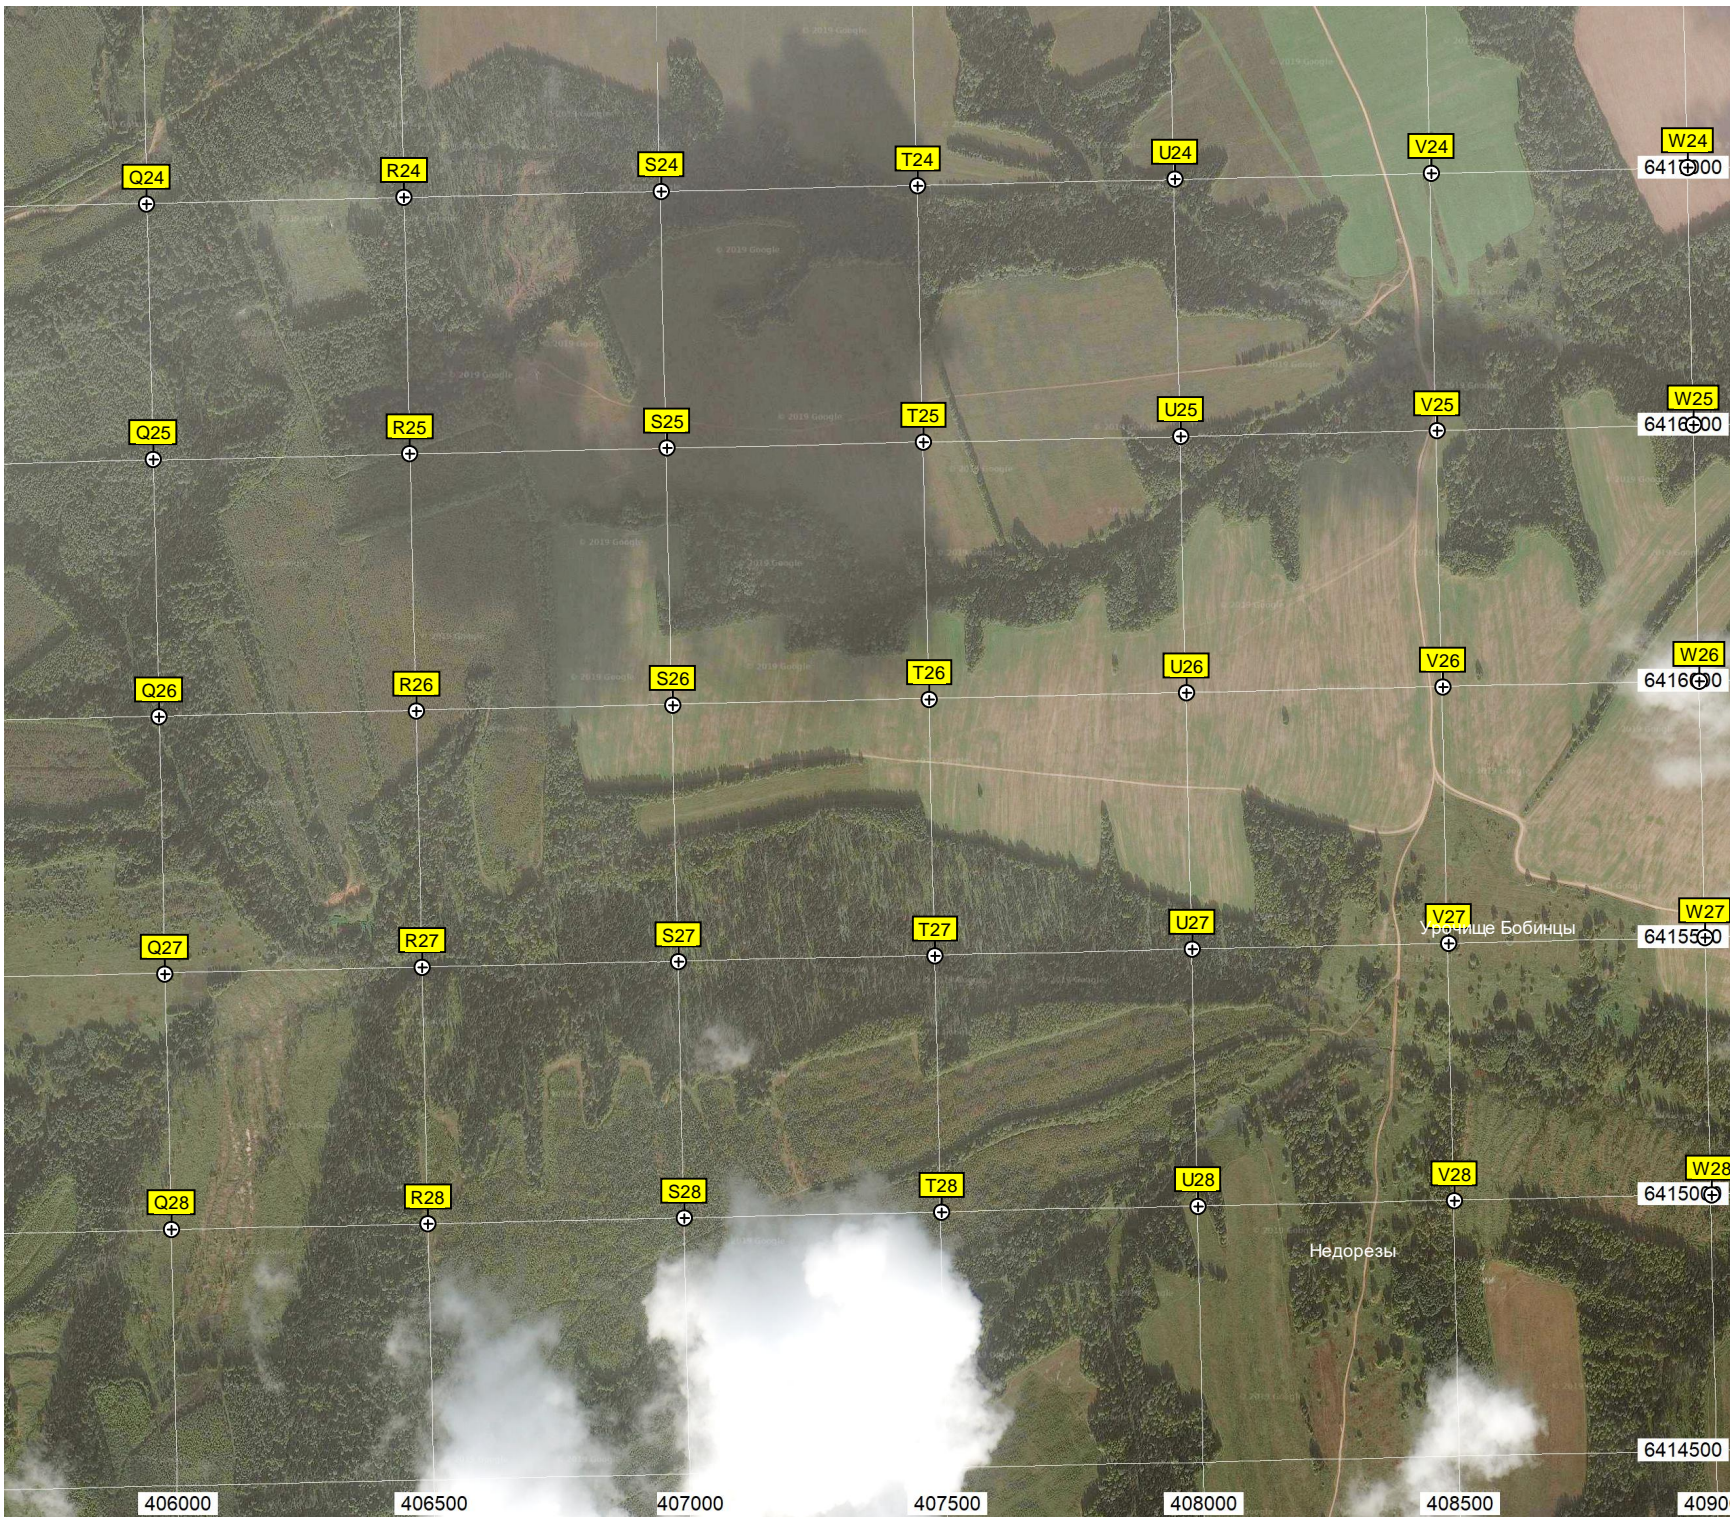

6417500

Елгань

Точка 5 ООПТ "Ошесть" по схемам

401500 402000 402500 403000 403500 404000 404500 405000 405500

Q24

R24

S24

T24