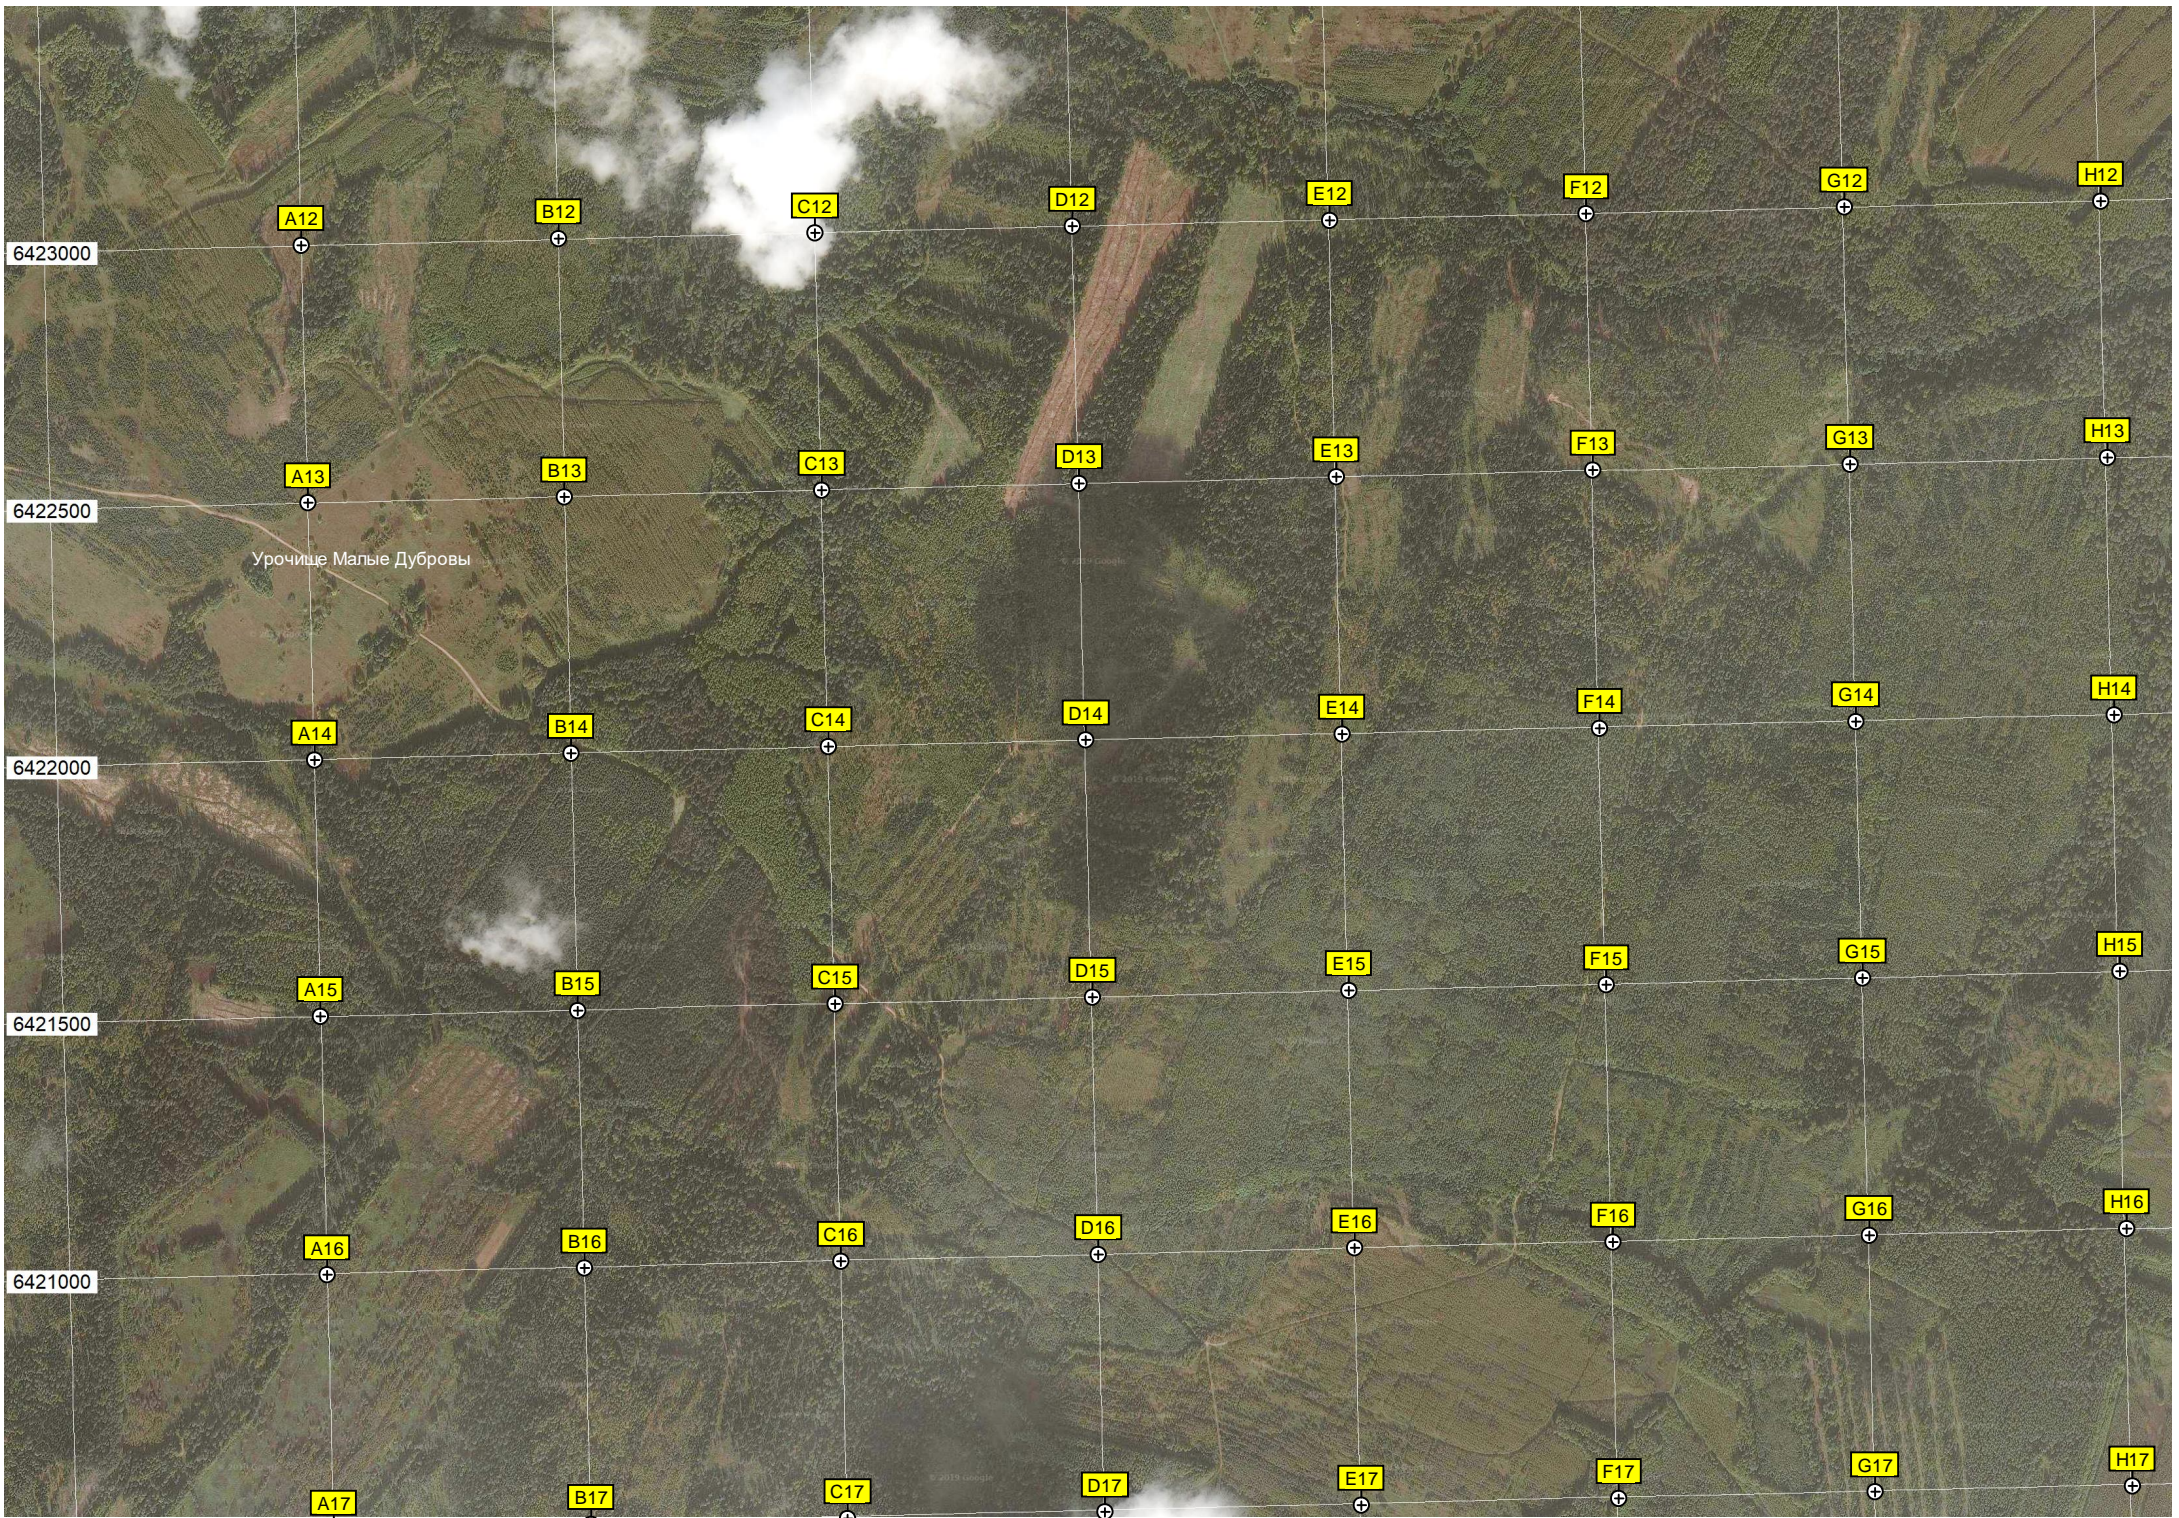

Гогары

Точка 4 ООПТ "Ошесть" по координатам

Урочище Сунское

6423000

6422500

6422000

6421500

6421000