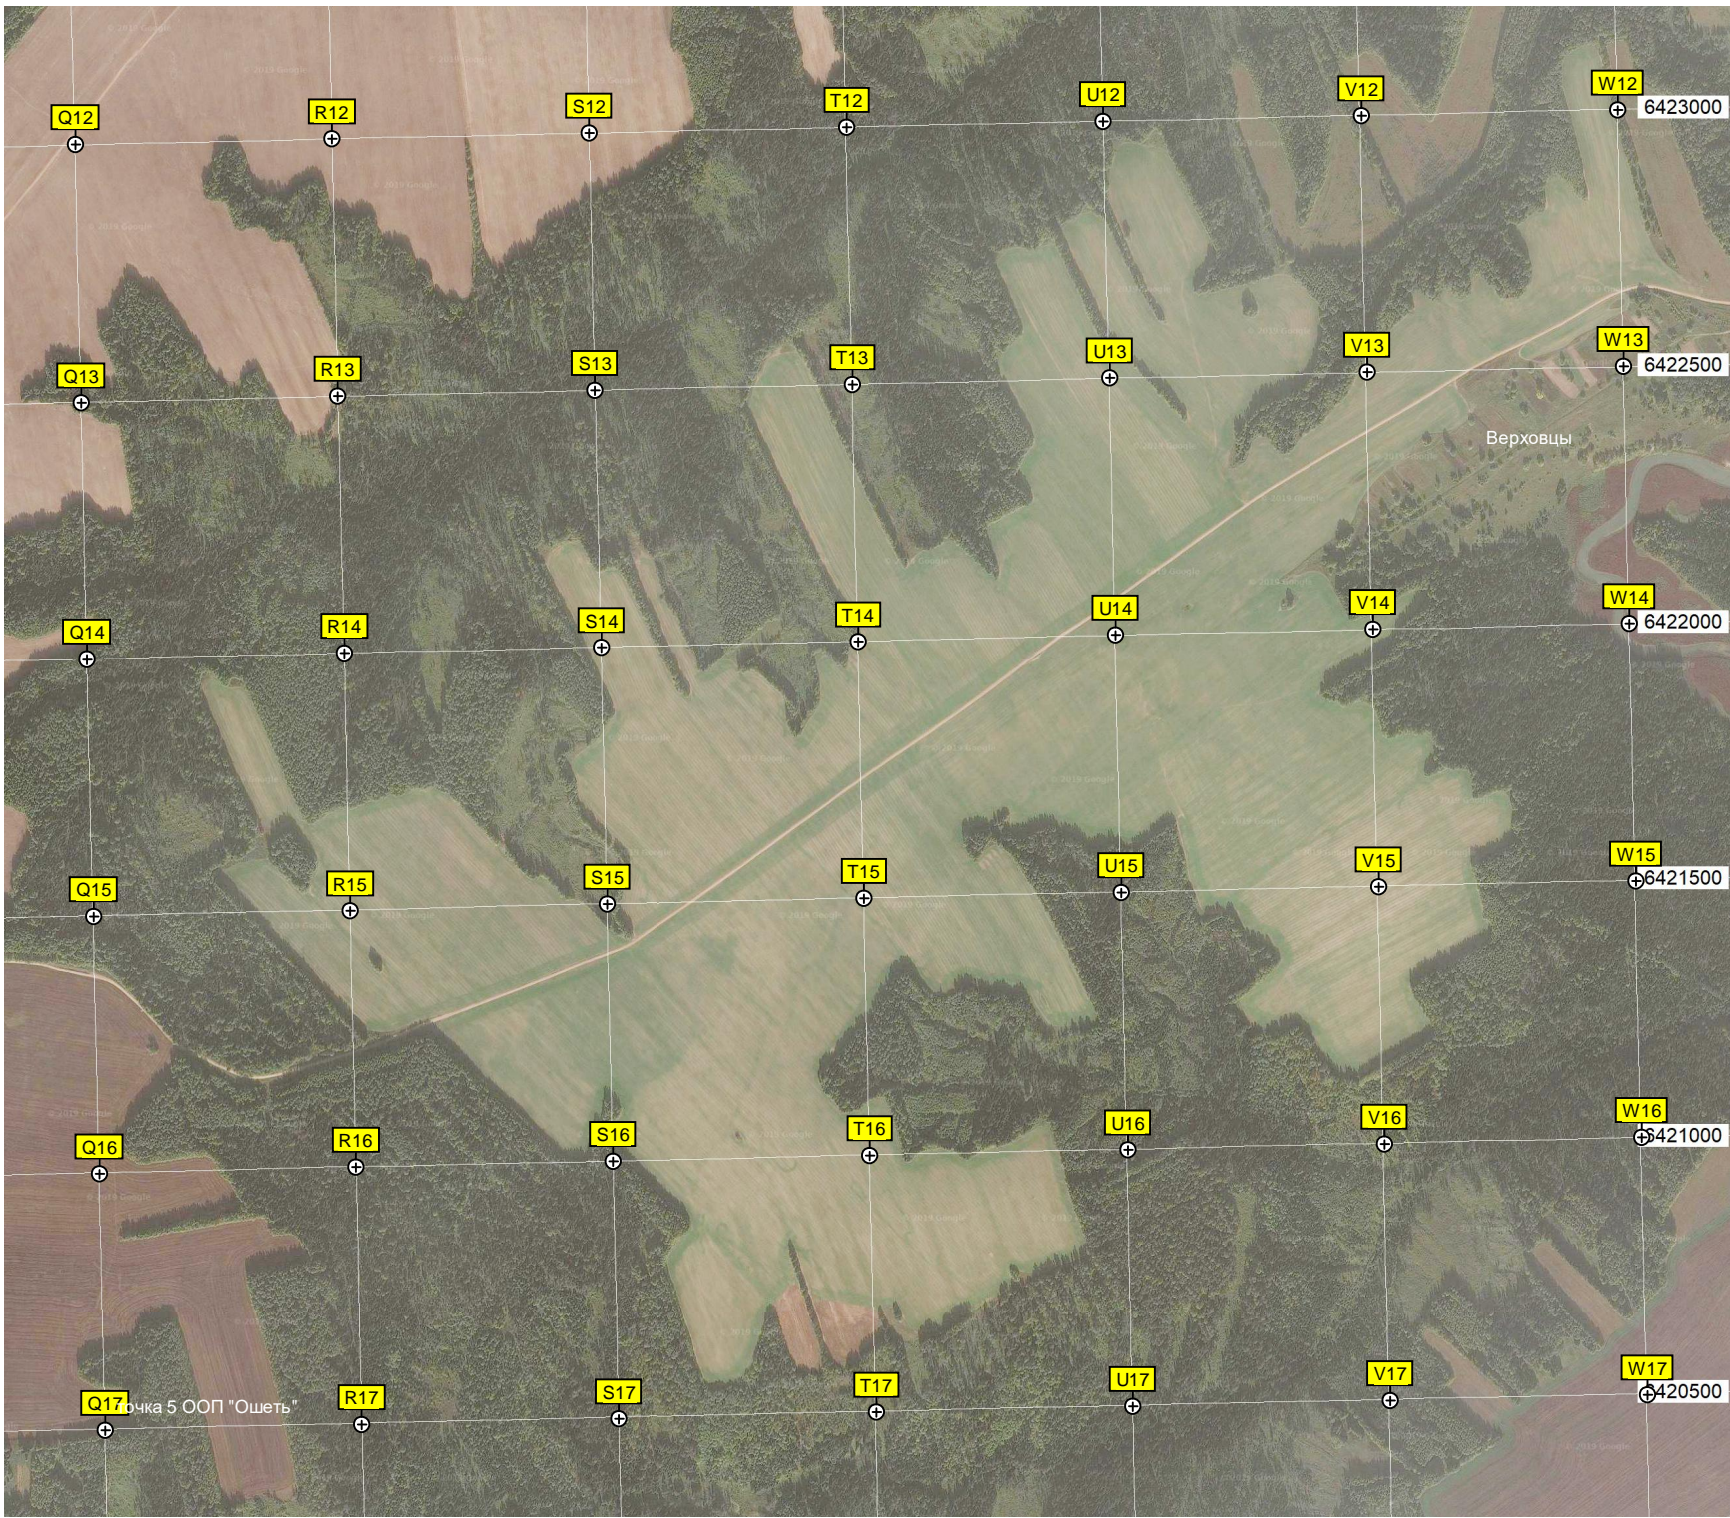

6423000

6422500

6422000

6421500

6421000

6420500