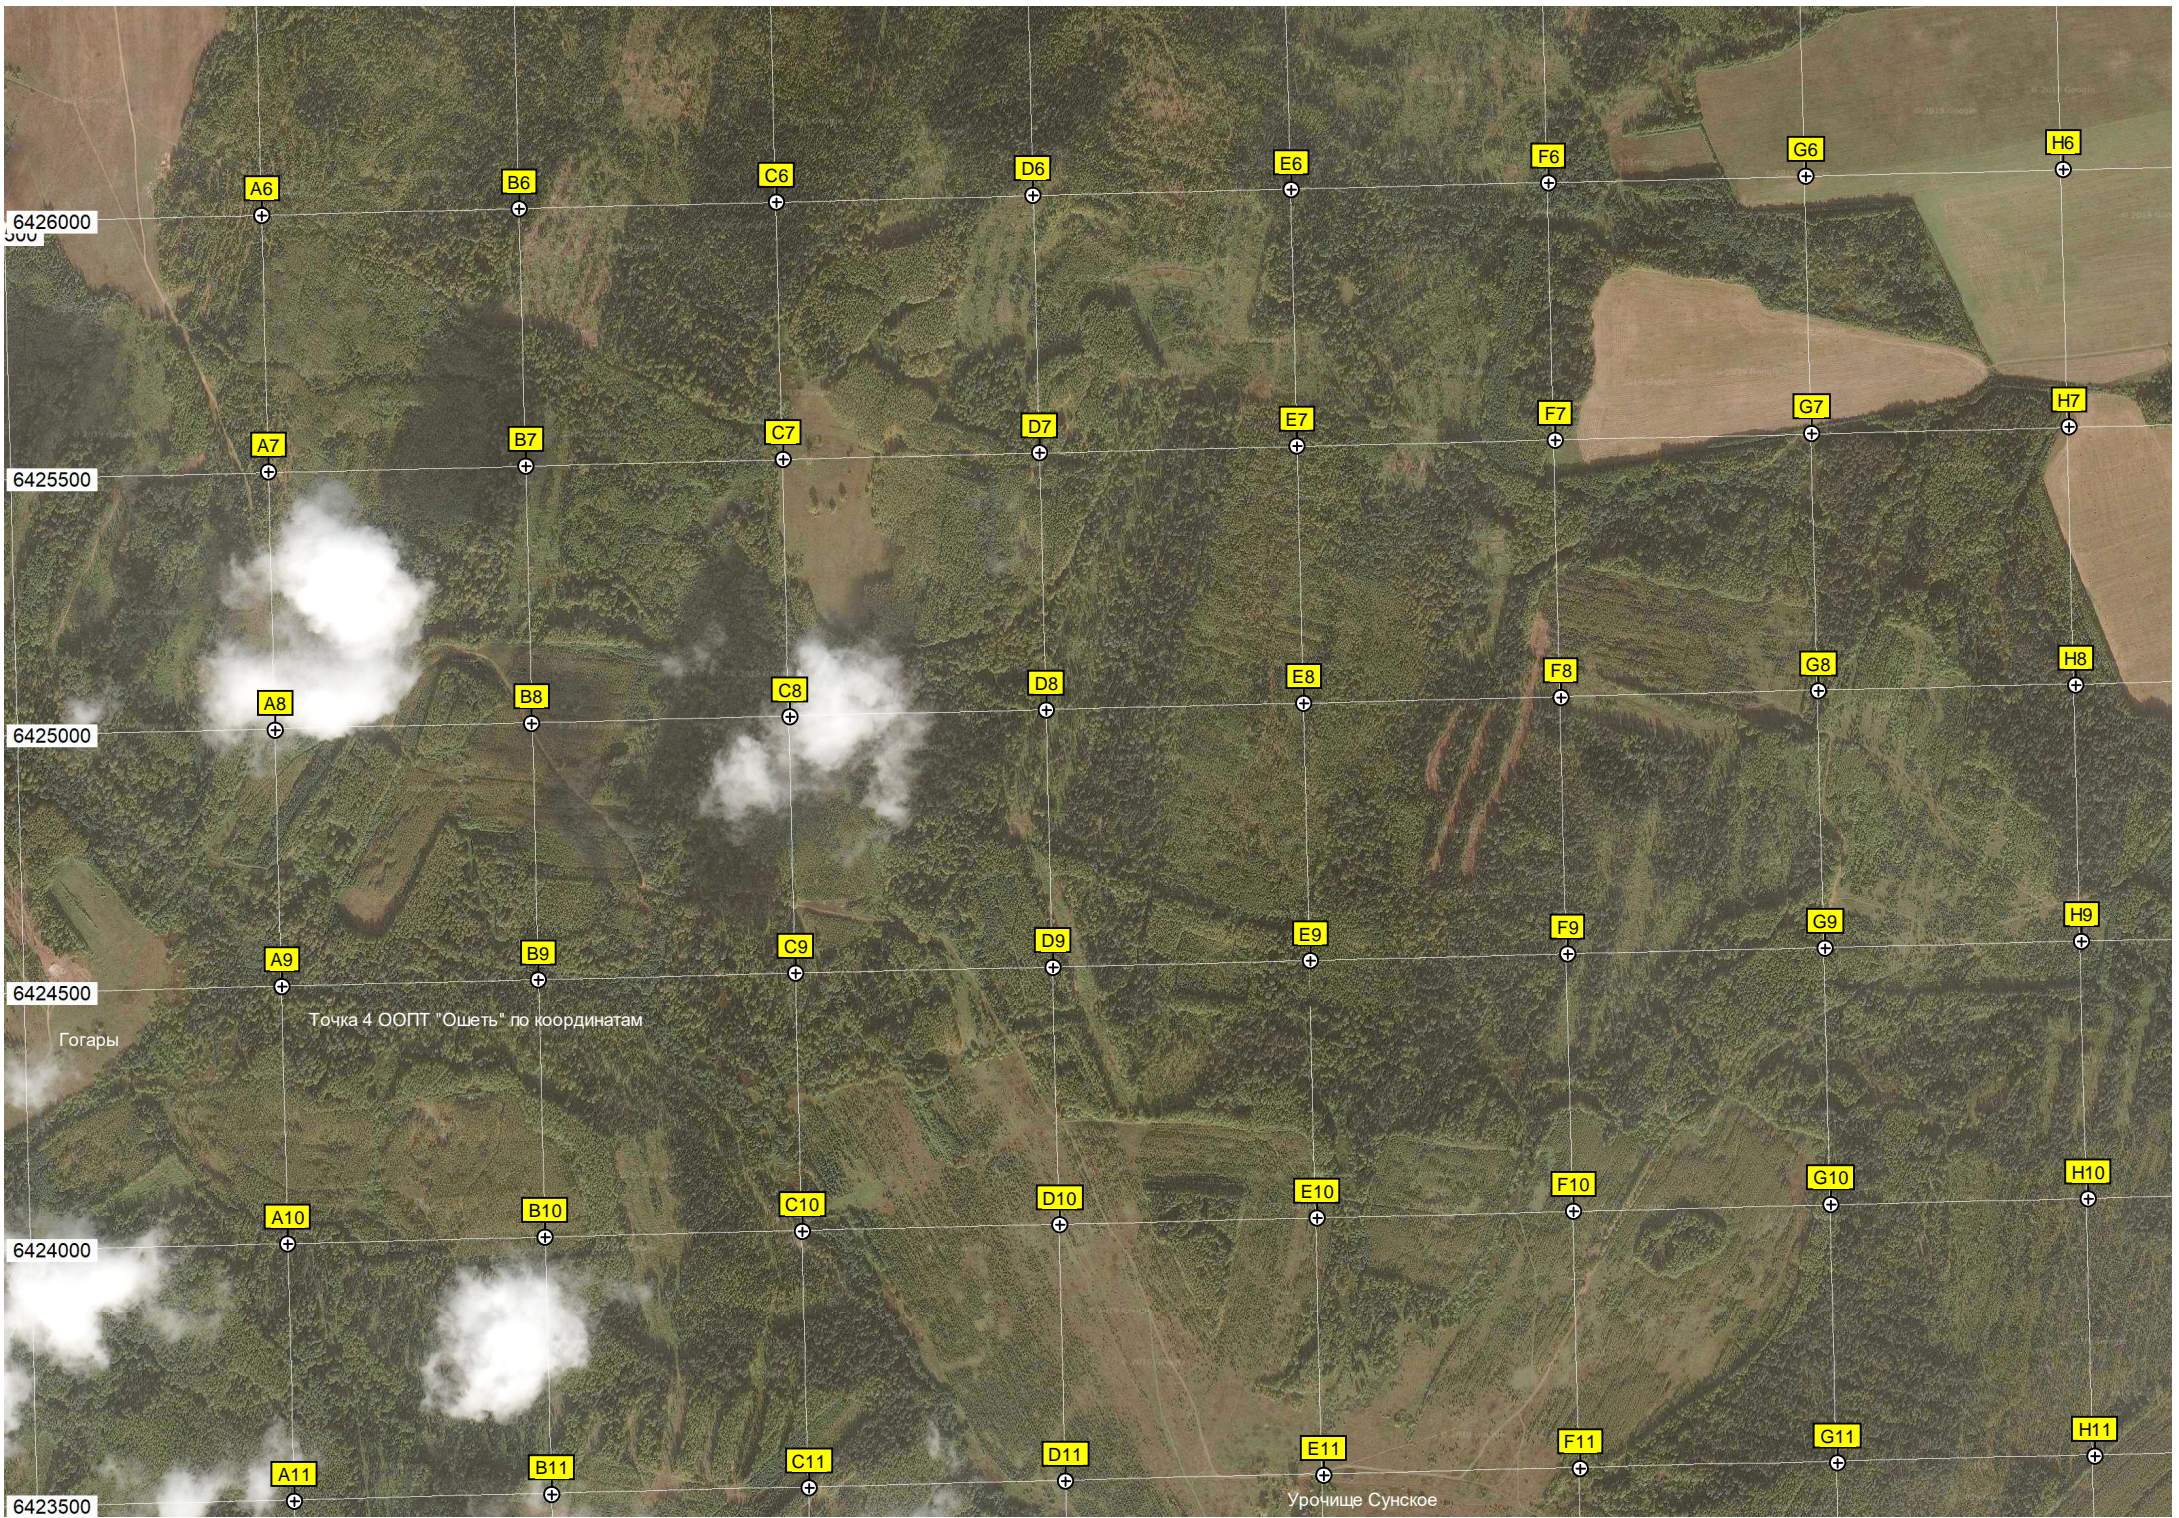

6426000

6425500

6425000

6424500

6424000

6423500

A6

B6

C6

D6

E6

F6

G6

H6

A7

B7

C7

D7

E7

F7

G7

H7

A8

B8

C8

D8

E8

F8

G8

H8

A9

B9

C9

D9

E9

F9

G9

H9

A10

B10

C10

D10

E10

F10

G10

H10

A11

B11

C11

D11

E11

F11

G11

H11

Гогары

Точка 4 ООПТ "Ошесть" по координатам

Урочище Сунское