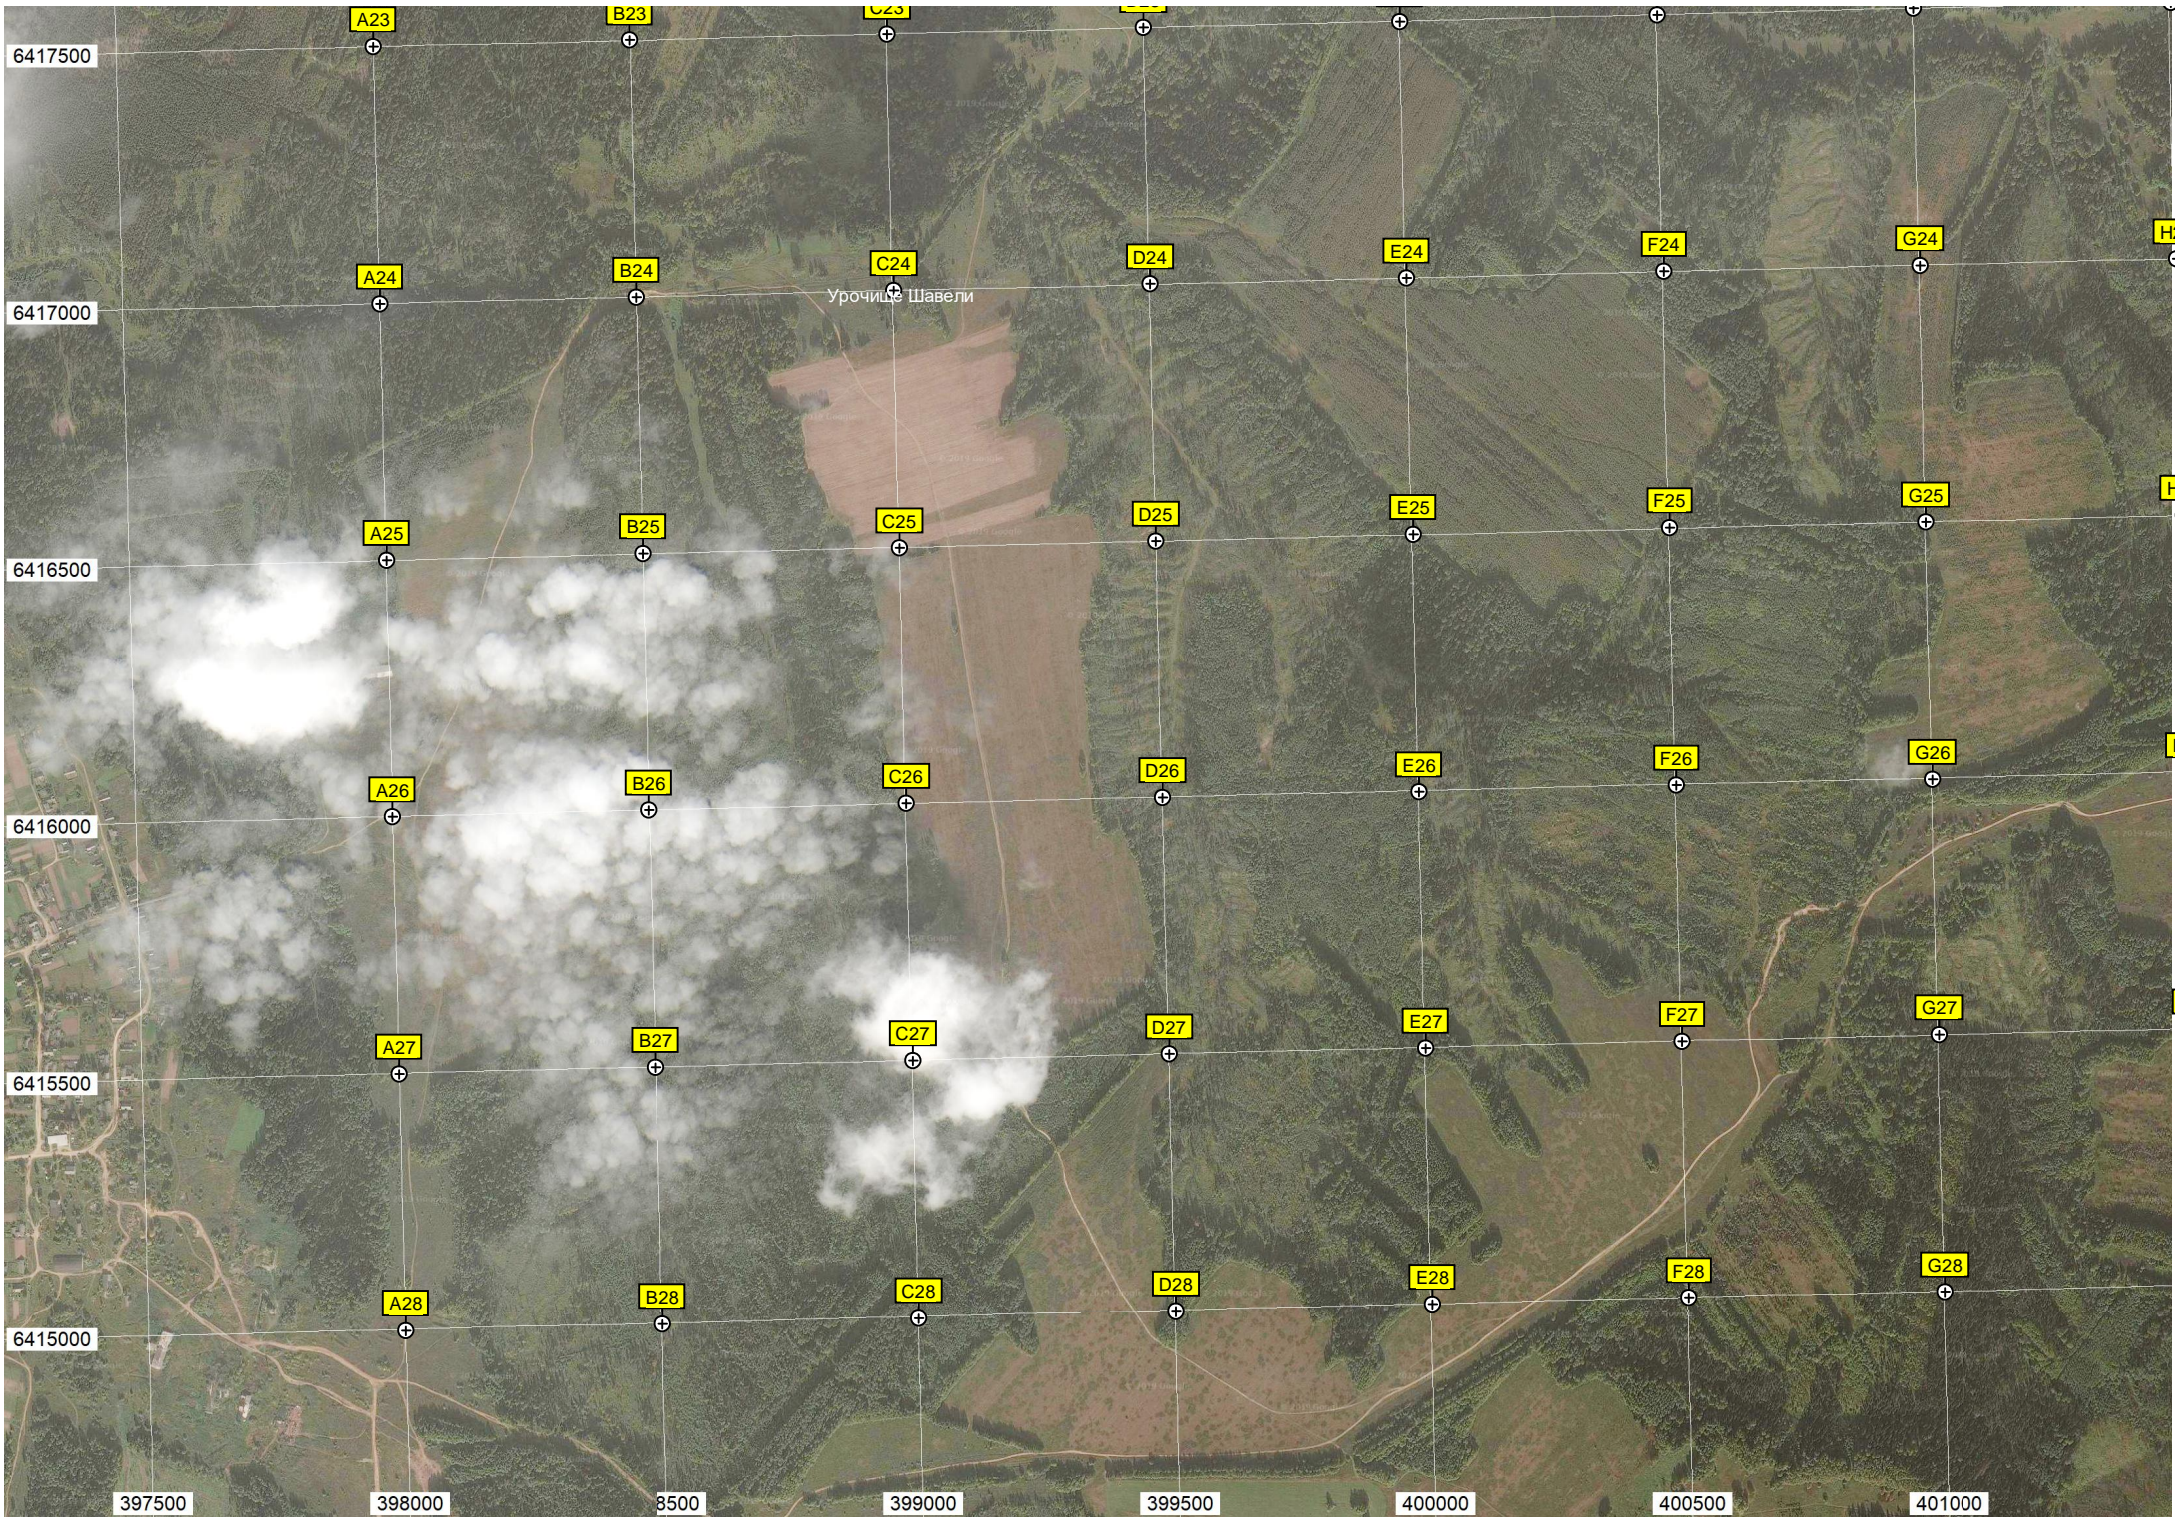

6417500

Елгань

Точка 5 ООПТ "Ошесть" по схемам

401500 402000 402500 403000 403500 404000 404500 405000 405500

Q24

R24

S24

T24