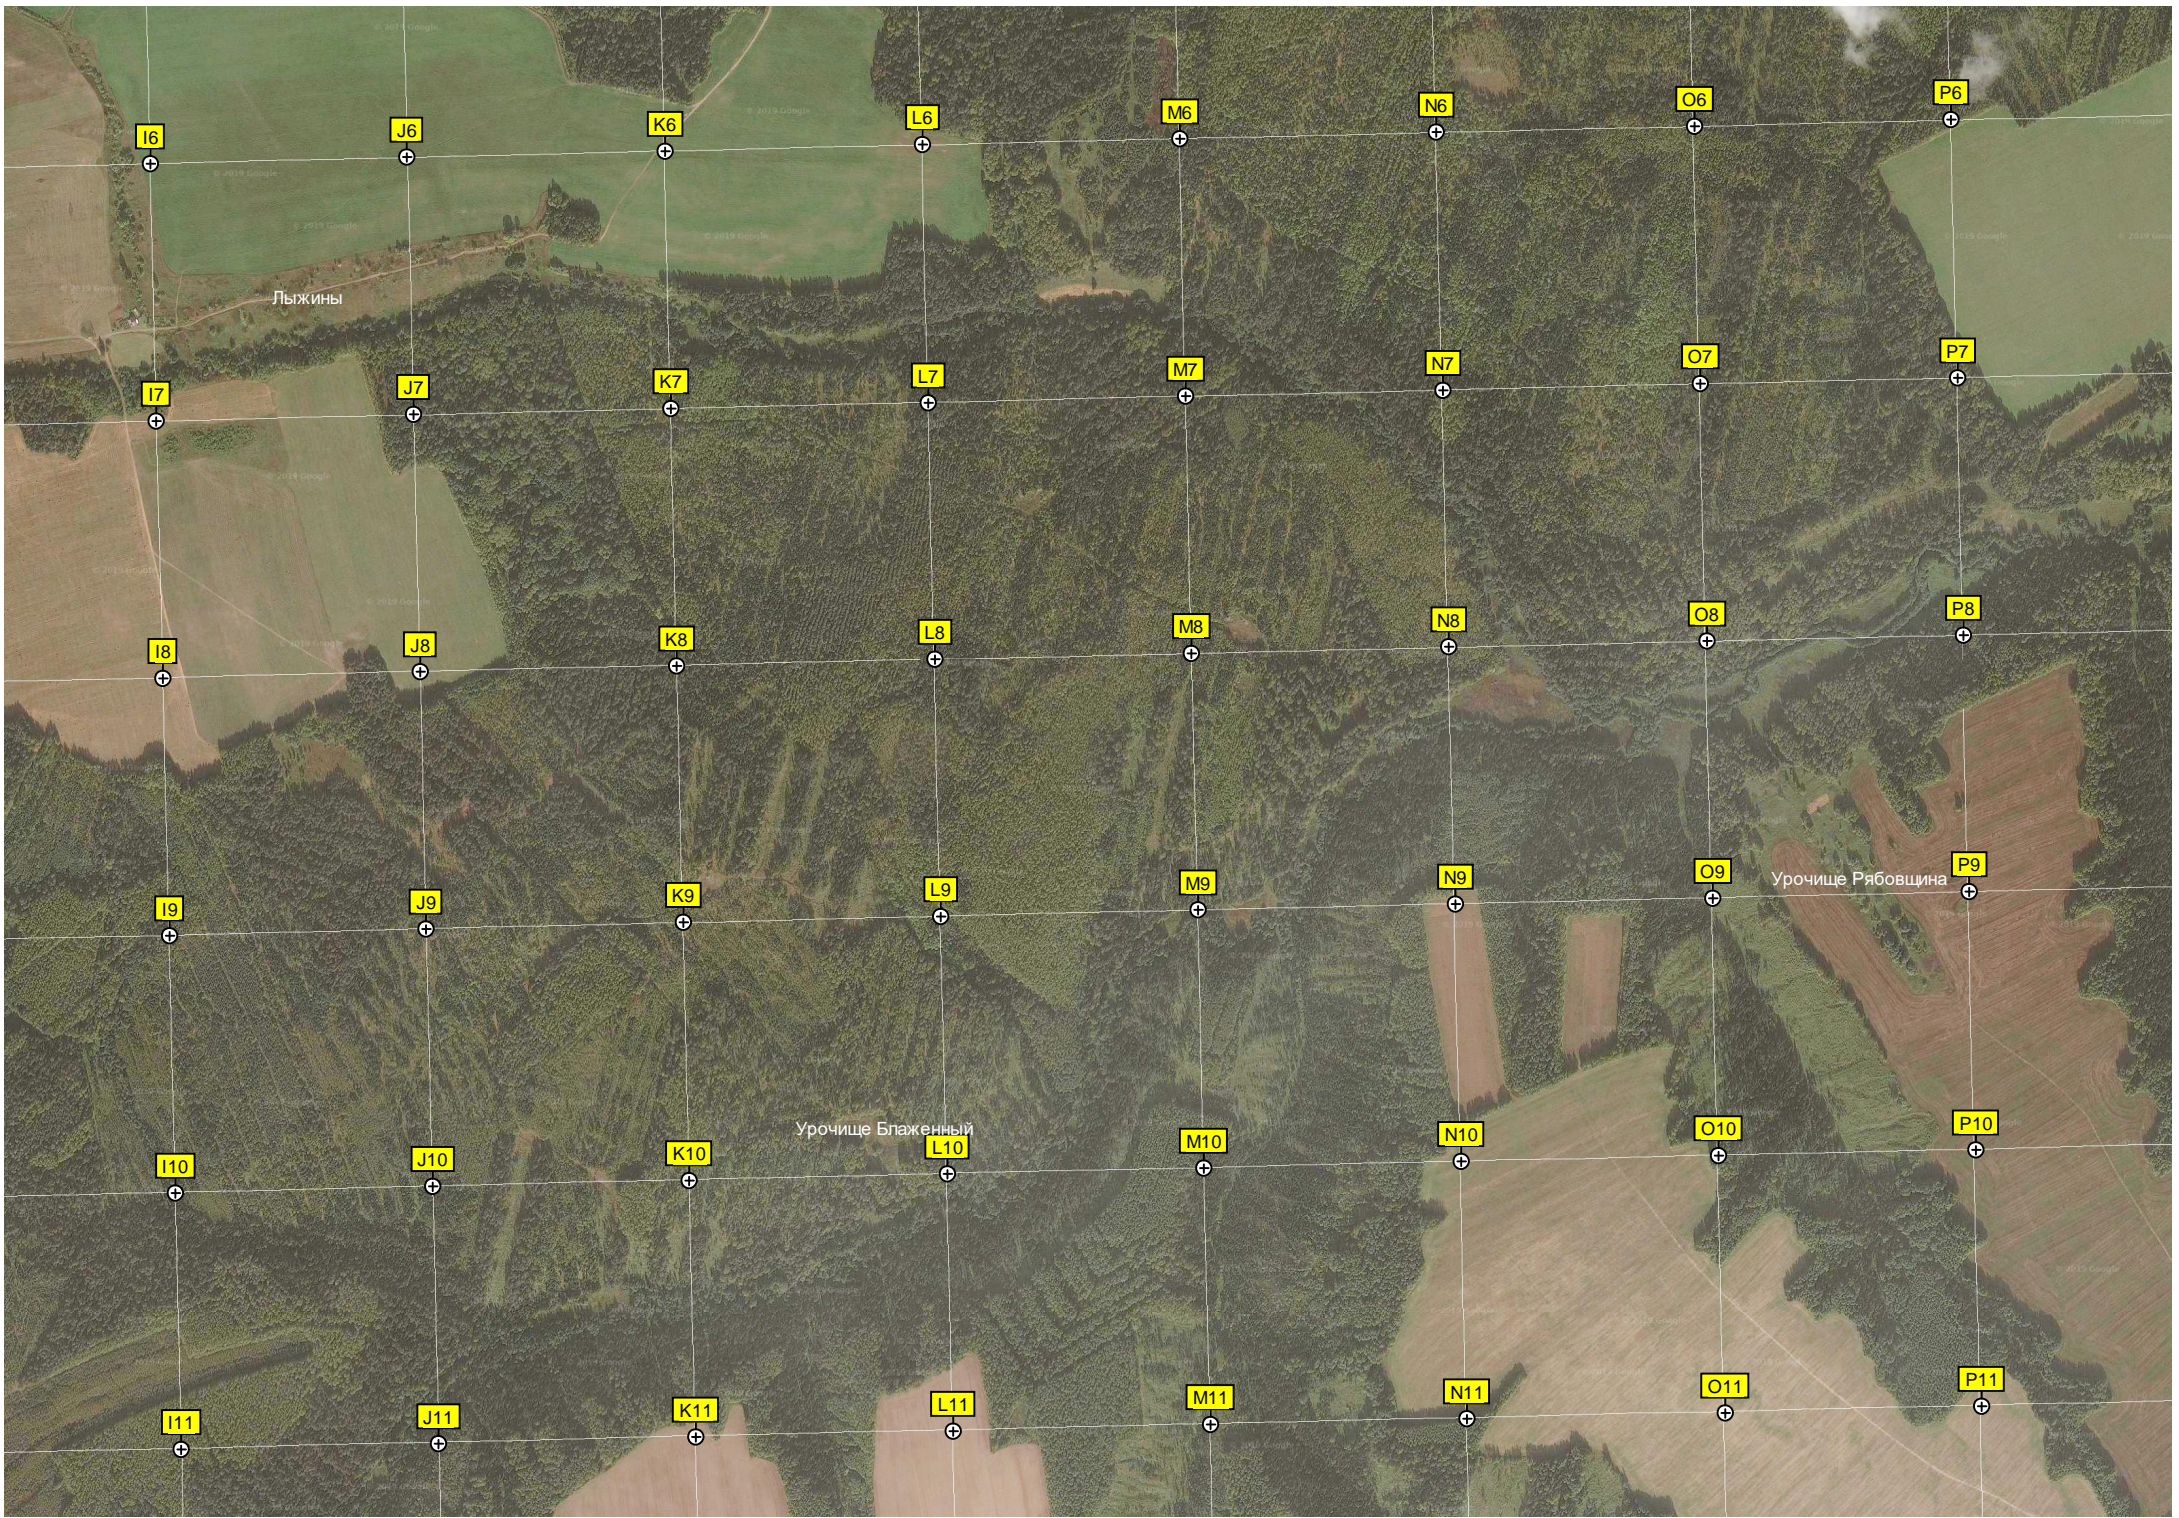

Гогары

Точка 4 ООПТ "Ошесть" по координатам

Урочище Сунское

6423000

6422500

6422000

6421500

6421000