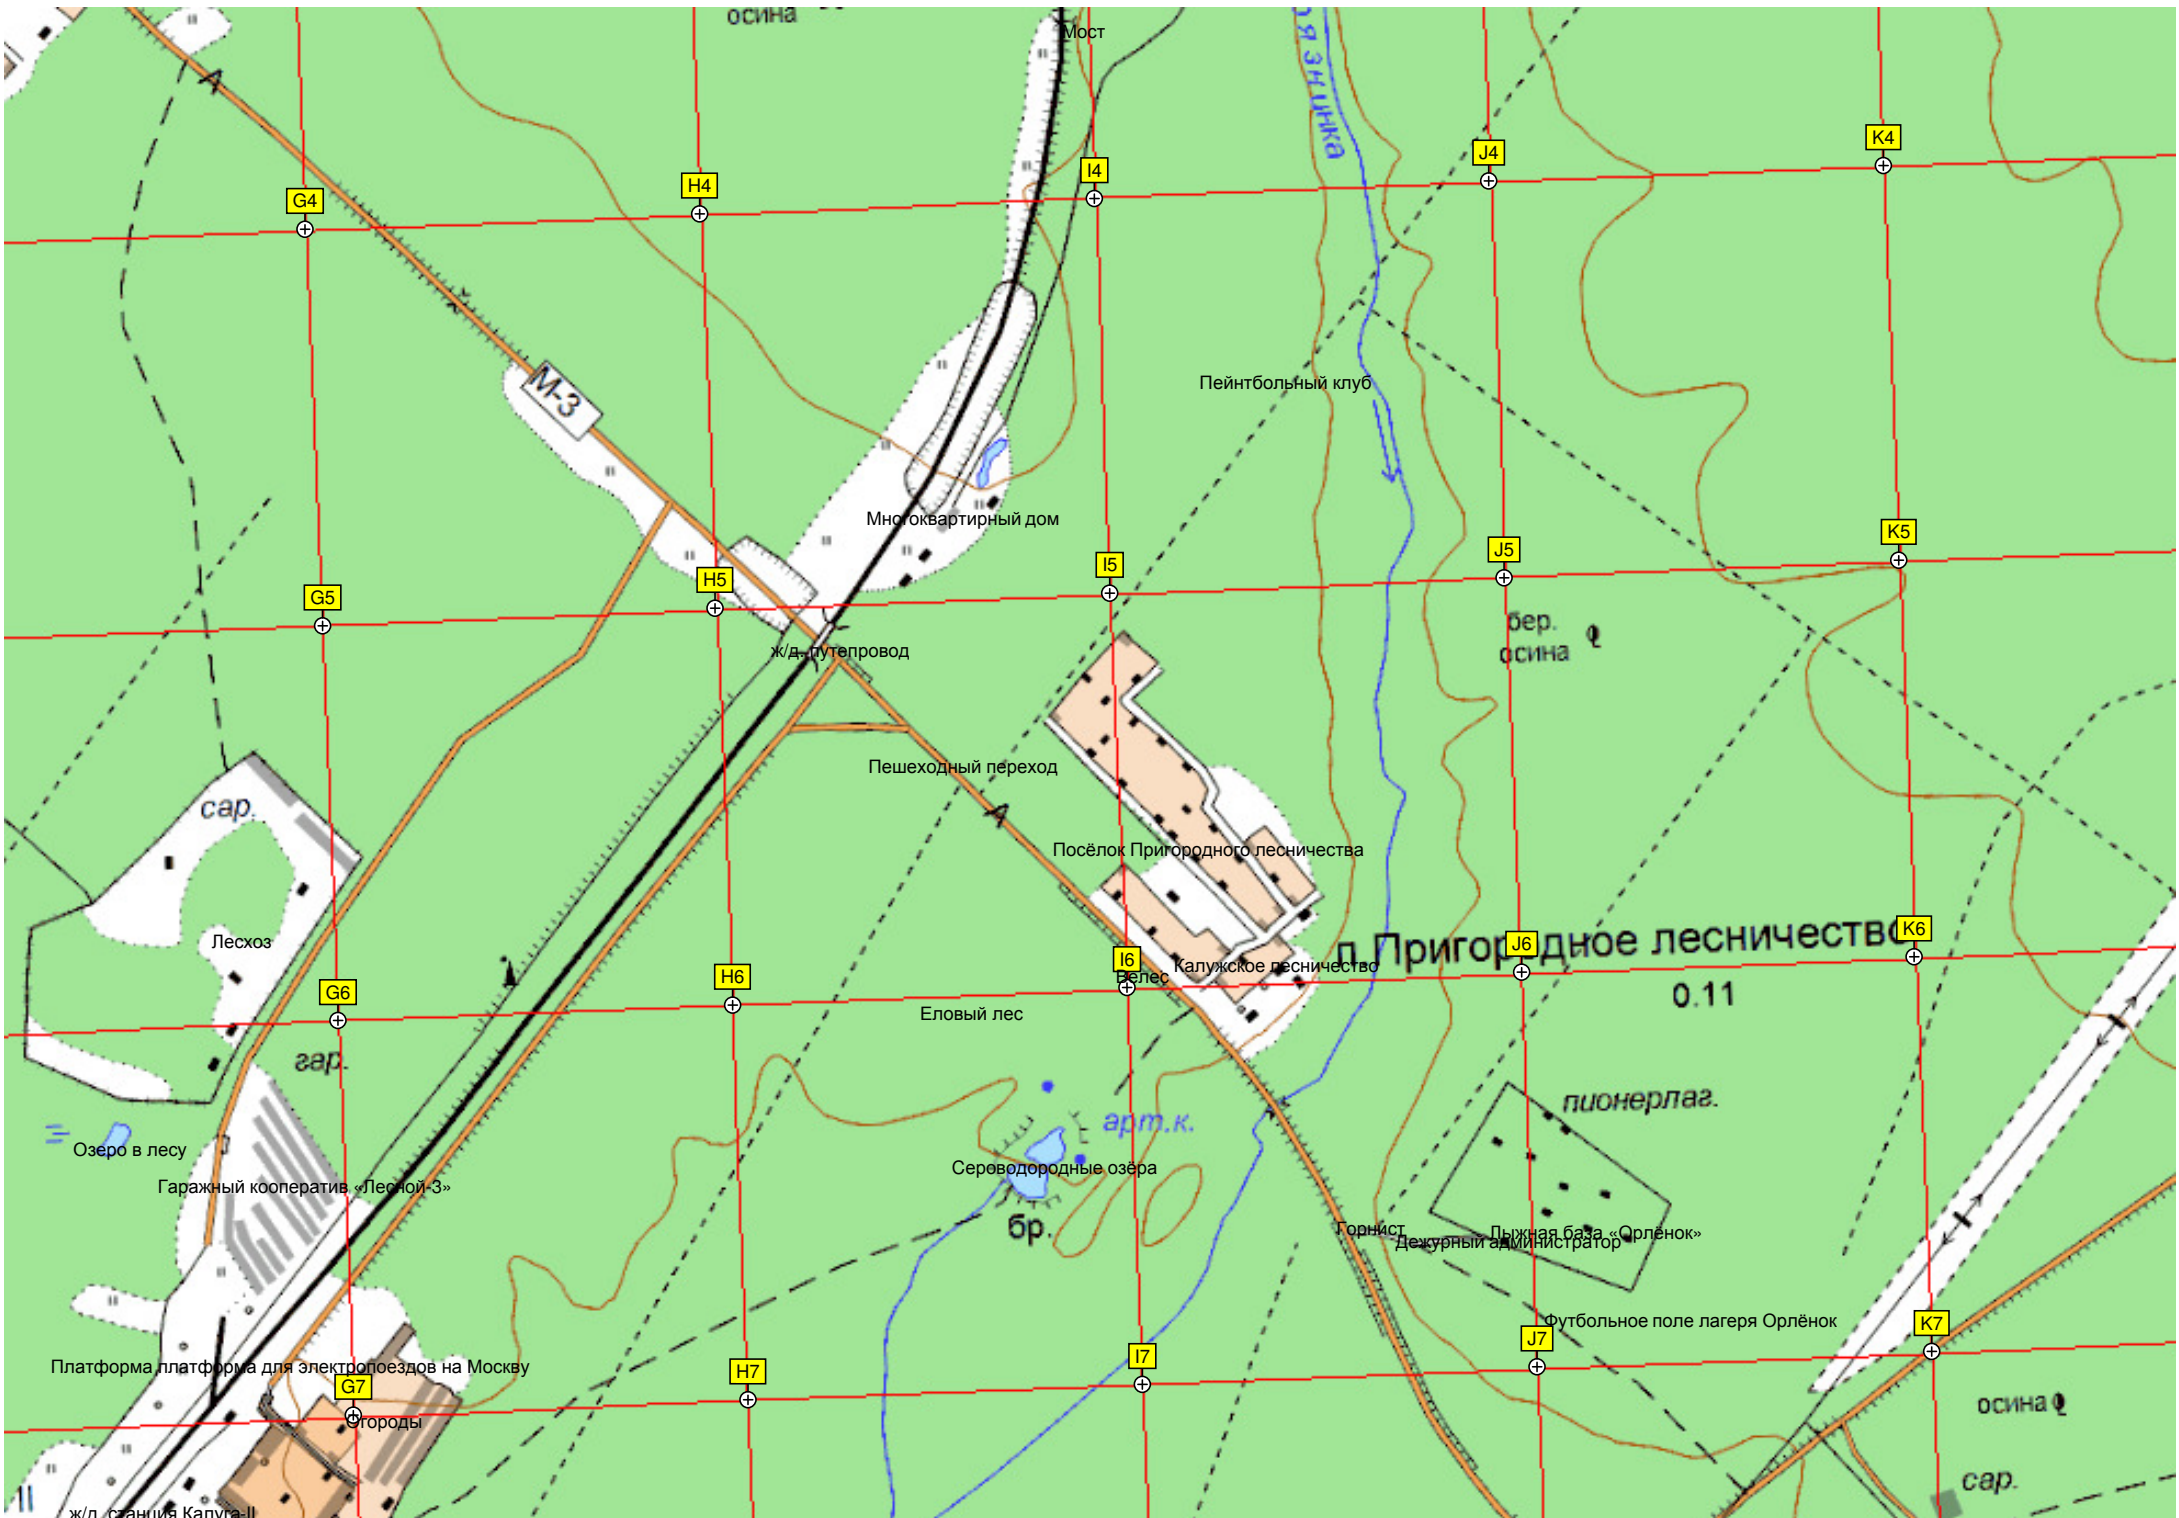

# КАЛУГА

Белая  
0.06

Просека ЛЭП

бер.  
сосна

Дорожный указатель

Учебная площадка

Опытное поле Тимирязевской академии

Питомник