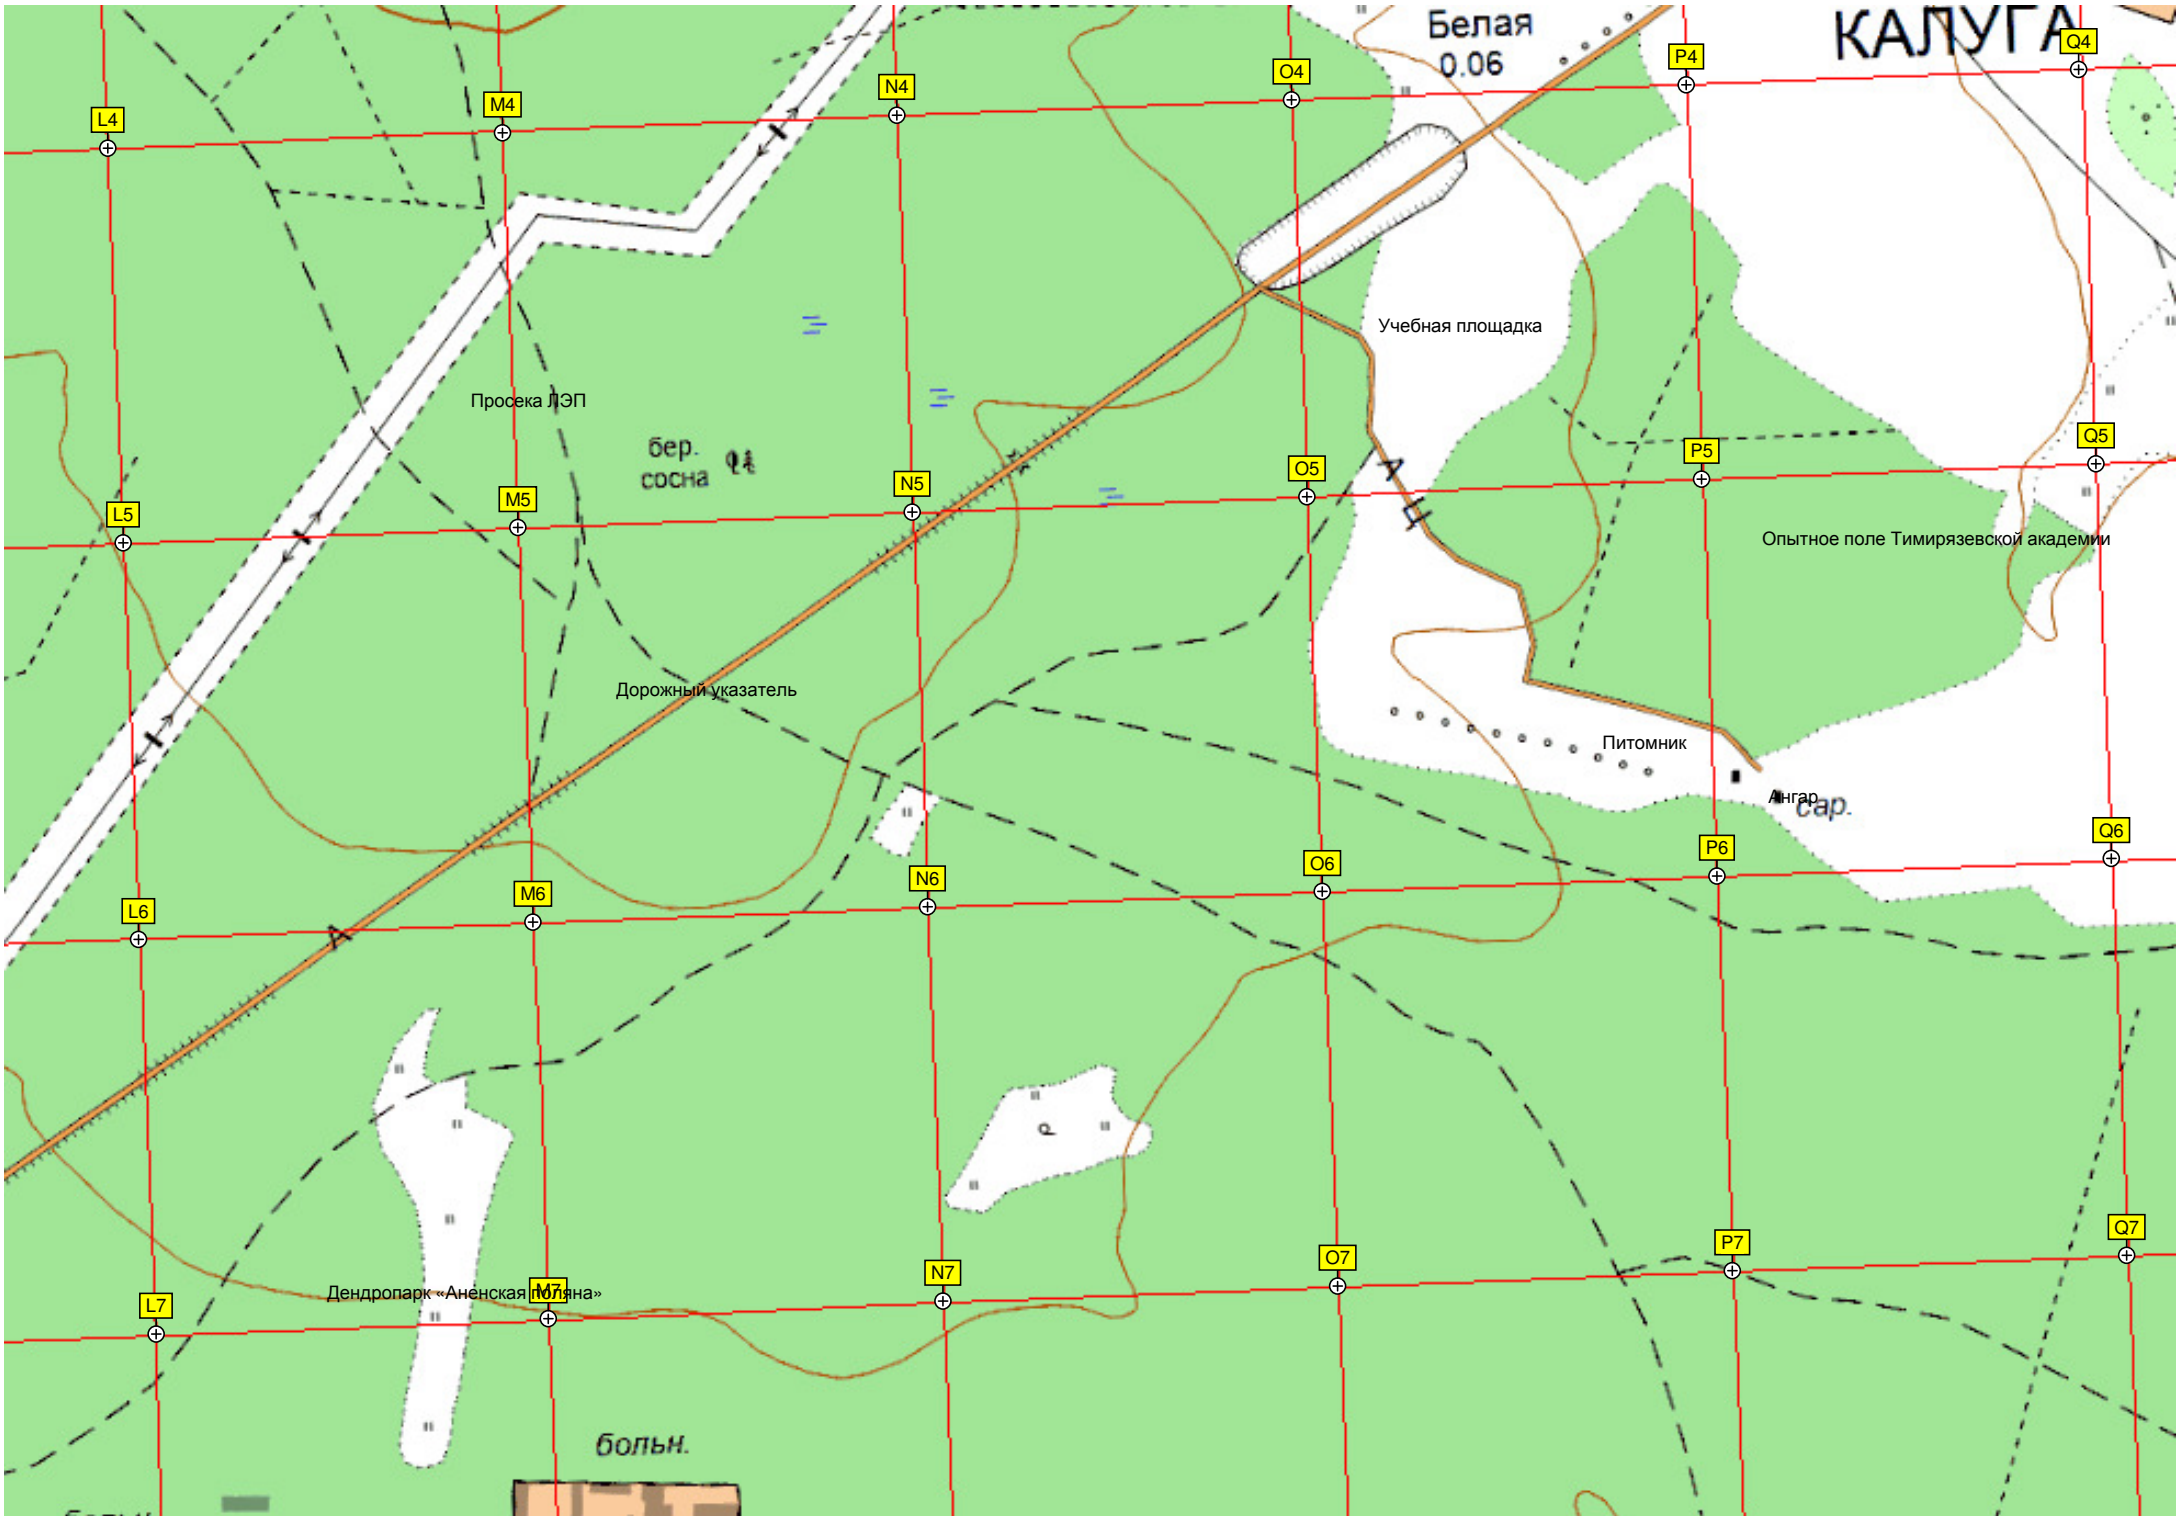

# КАЛУГА

Белая  
0.06

Просека ЛЭП

бер.  
сосна

Дорожный указатель

Учебная площадка

Опытное поле Тимирязевской академии

Питомник