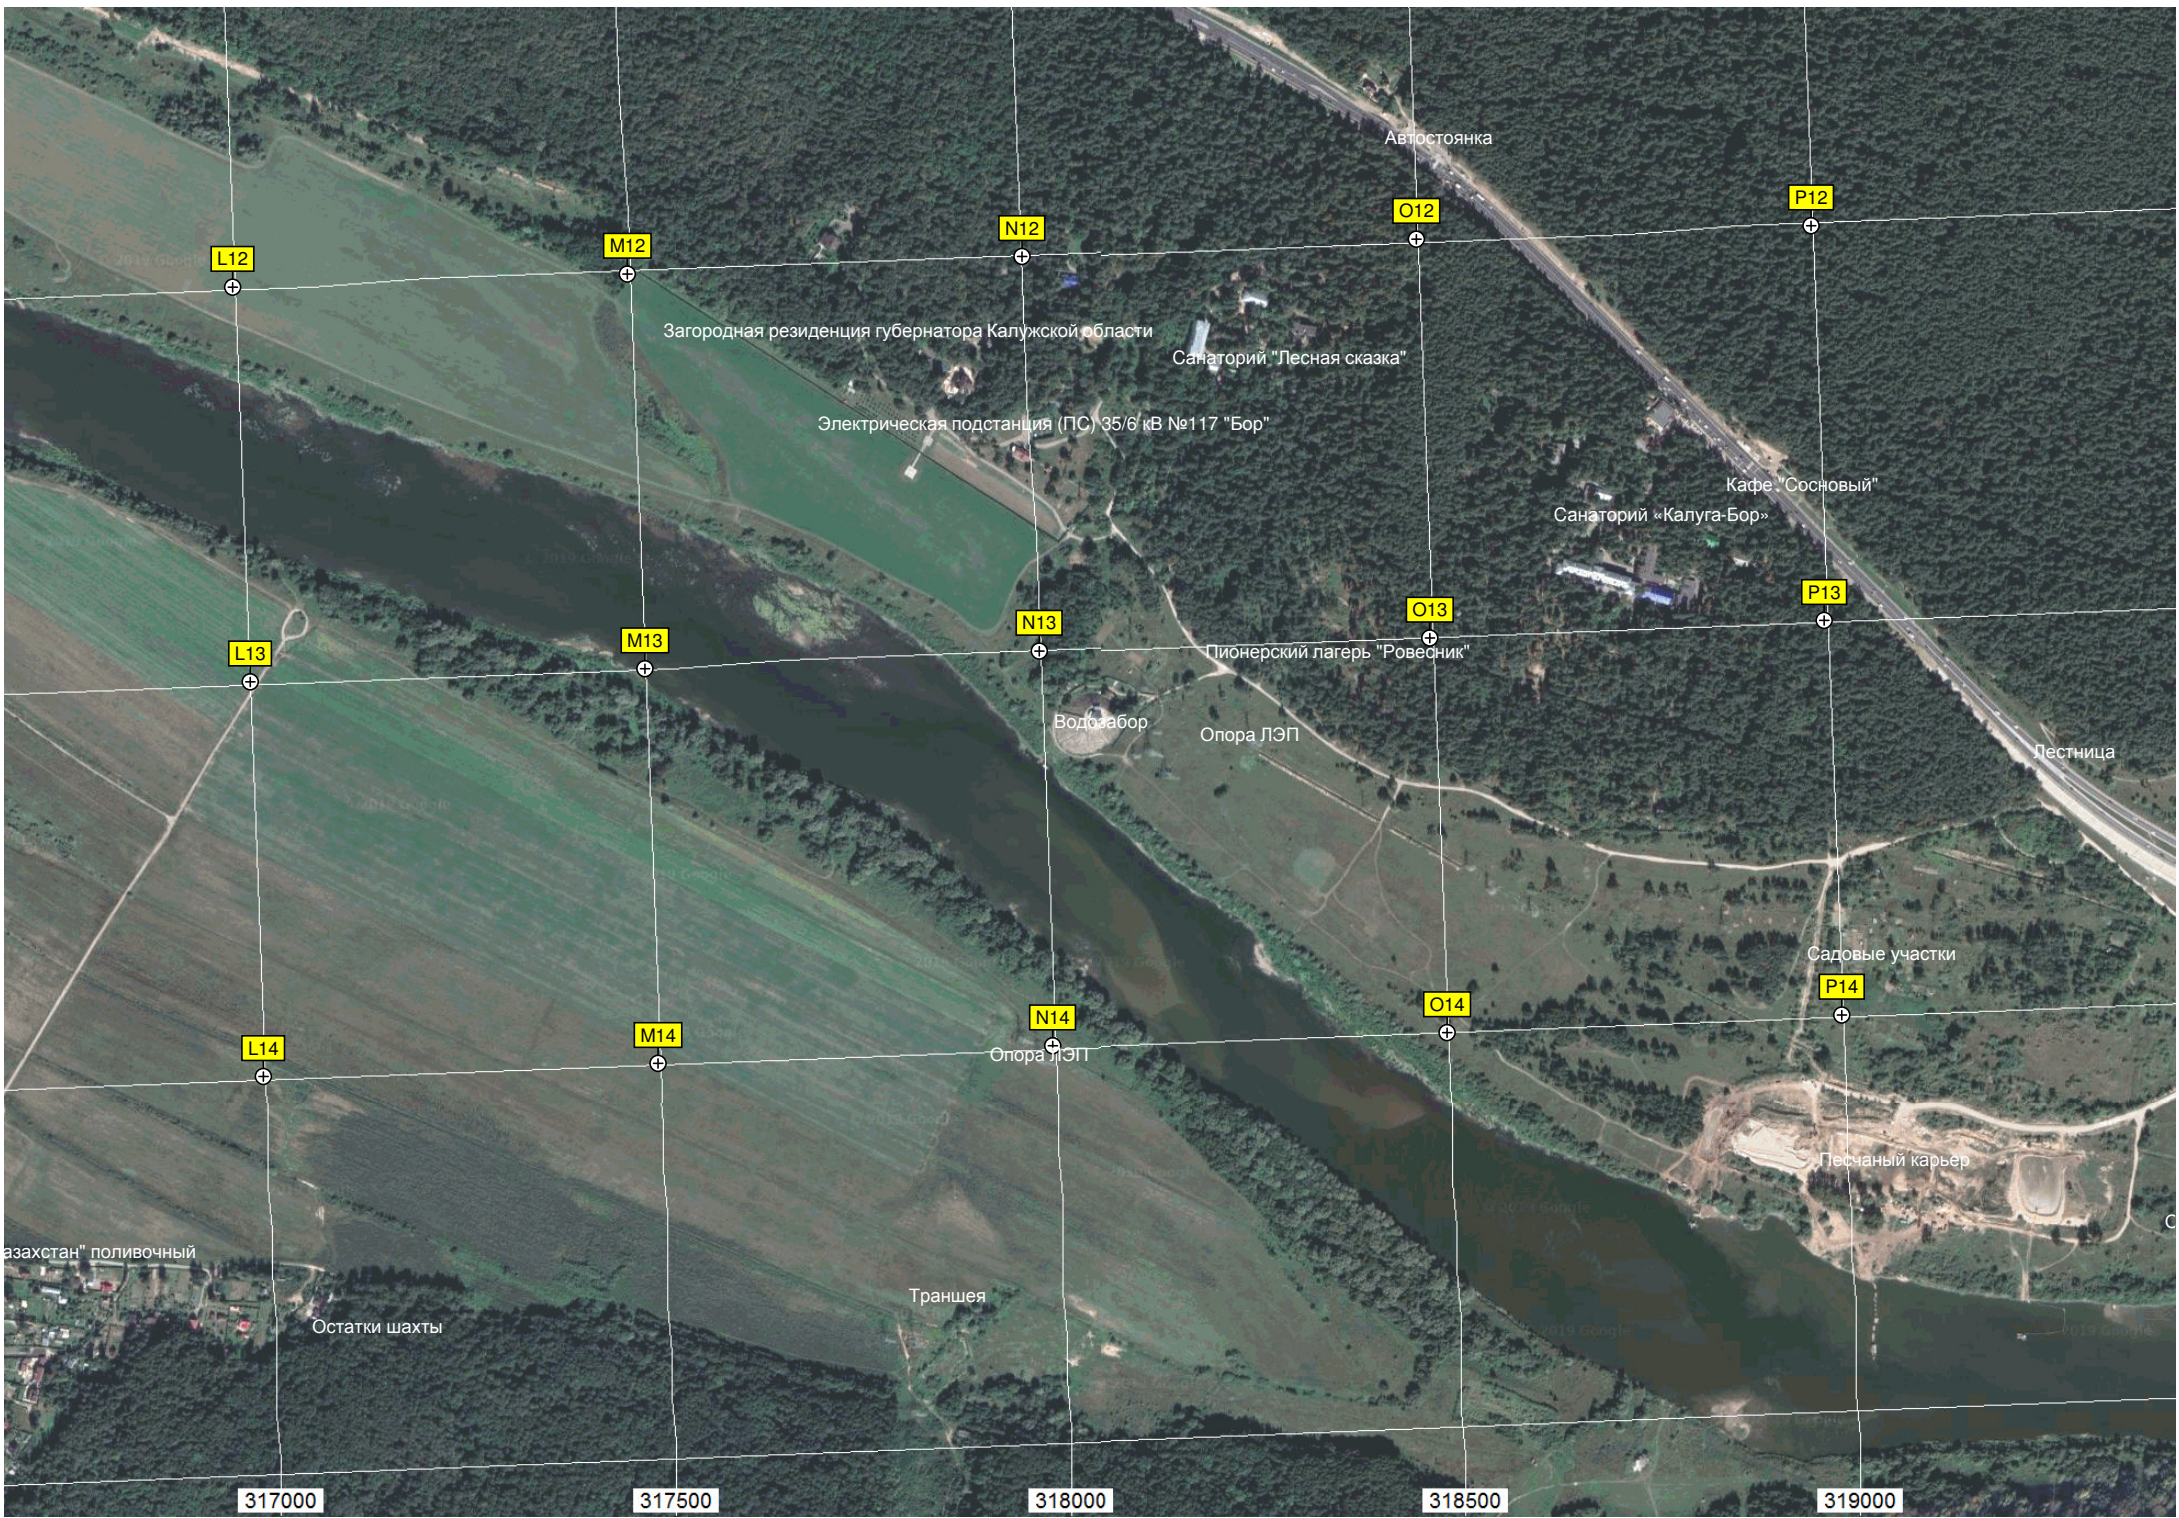

L12

M12

N12

O12

P12

Загородная резиденция губернатора Калужской области

Санаторий "Лесная сказка"

Электрическая подстанция (ПС) 35/6 кВ №117 "Бор"

Автостоянка

Кафе "Сосновый"
Санаторий «Калуга-Бор»

L13

M13

N13

O13

P13

Пионерский лагерь "Ровесник"

Водозабор

Опора ЛЭП

Лестница

L14

M14

N14

O14

P14

Садовые участки

Песчаный карьер

Калужская поливочный

Остатки шахты

Траншея

317000

317500

318000

318500

319000