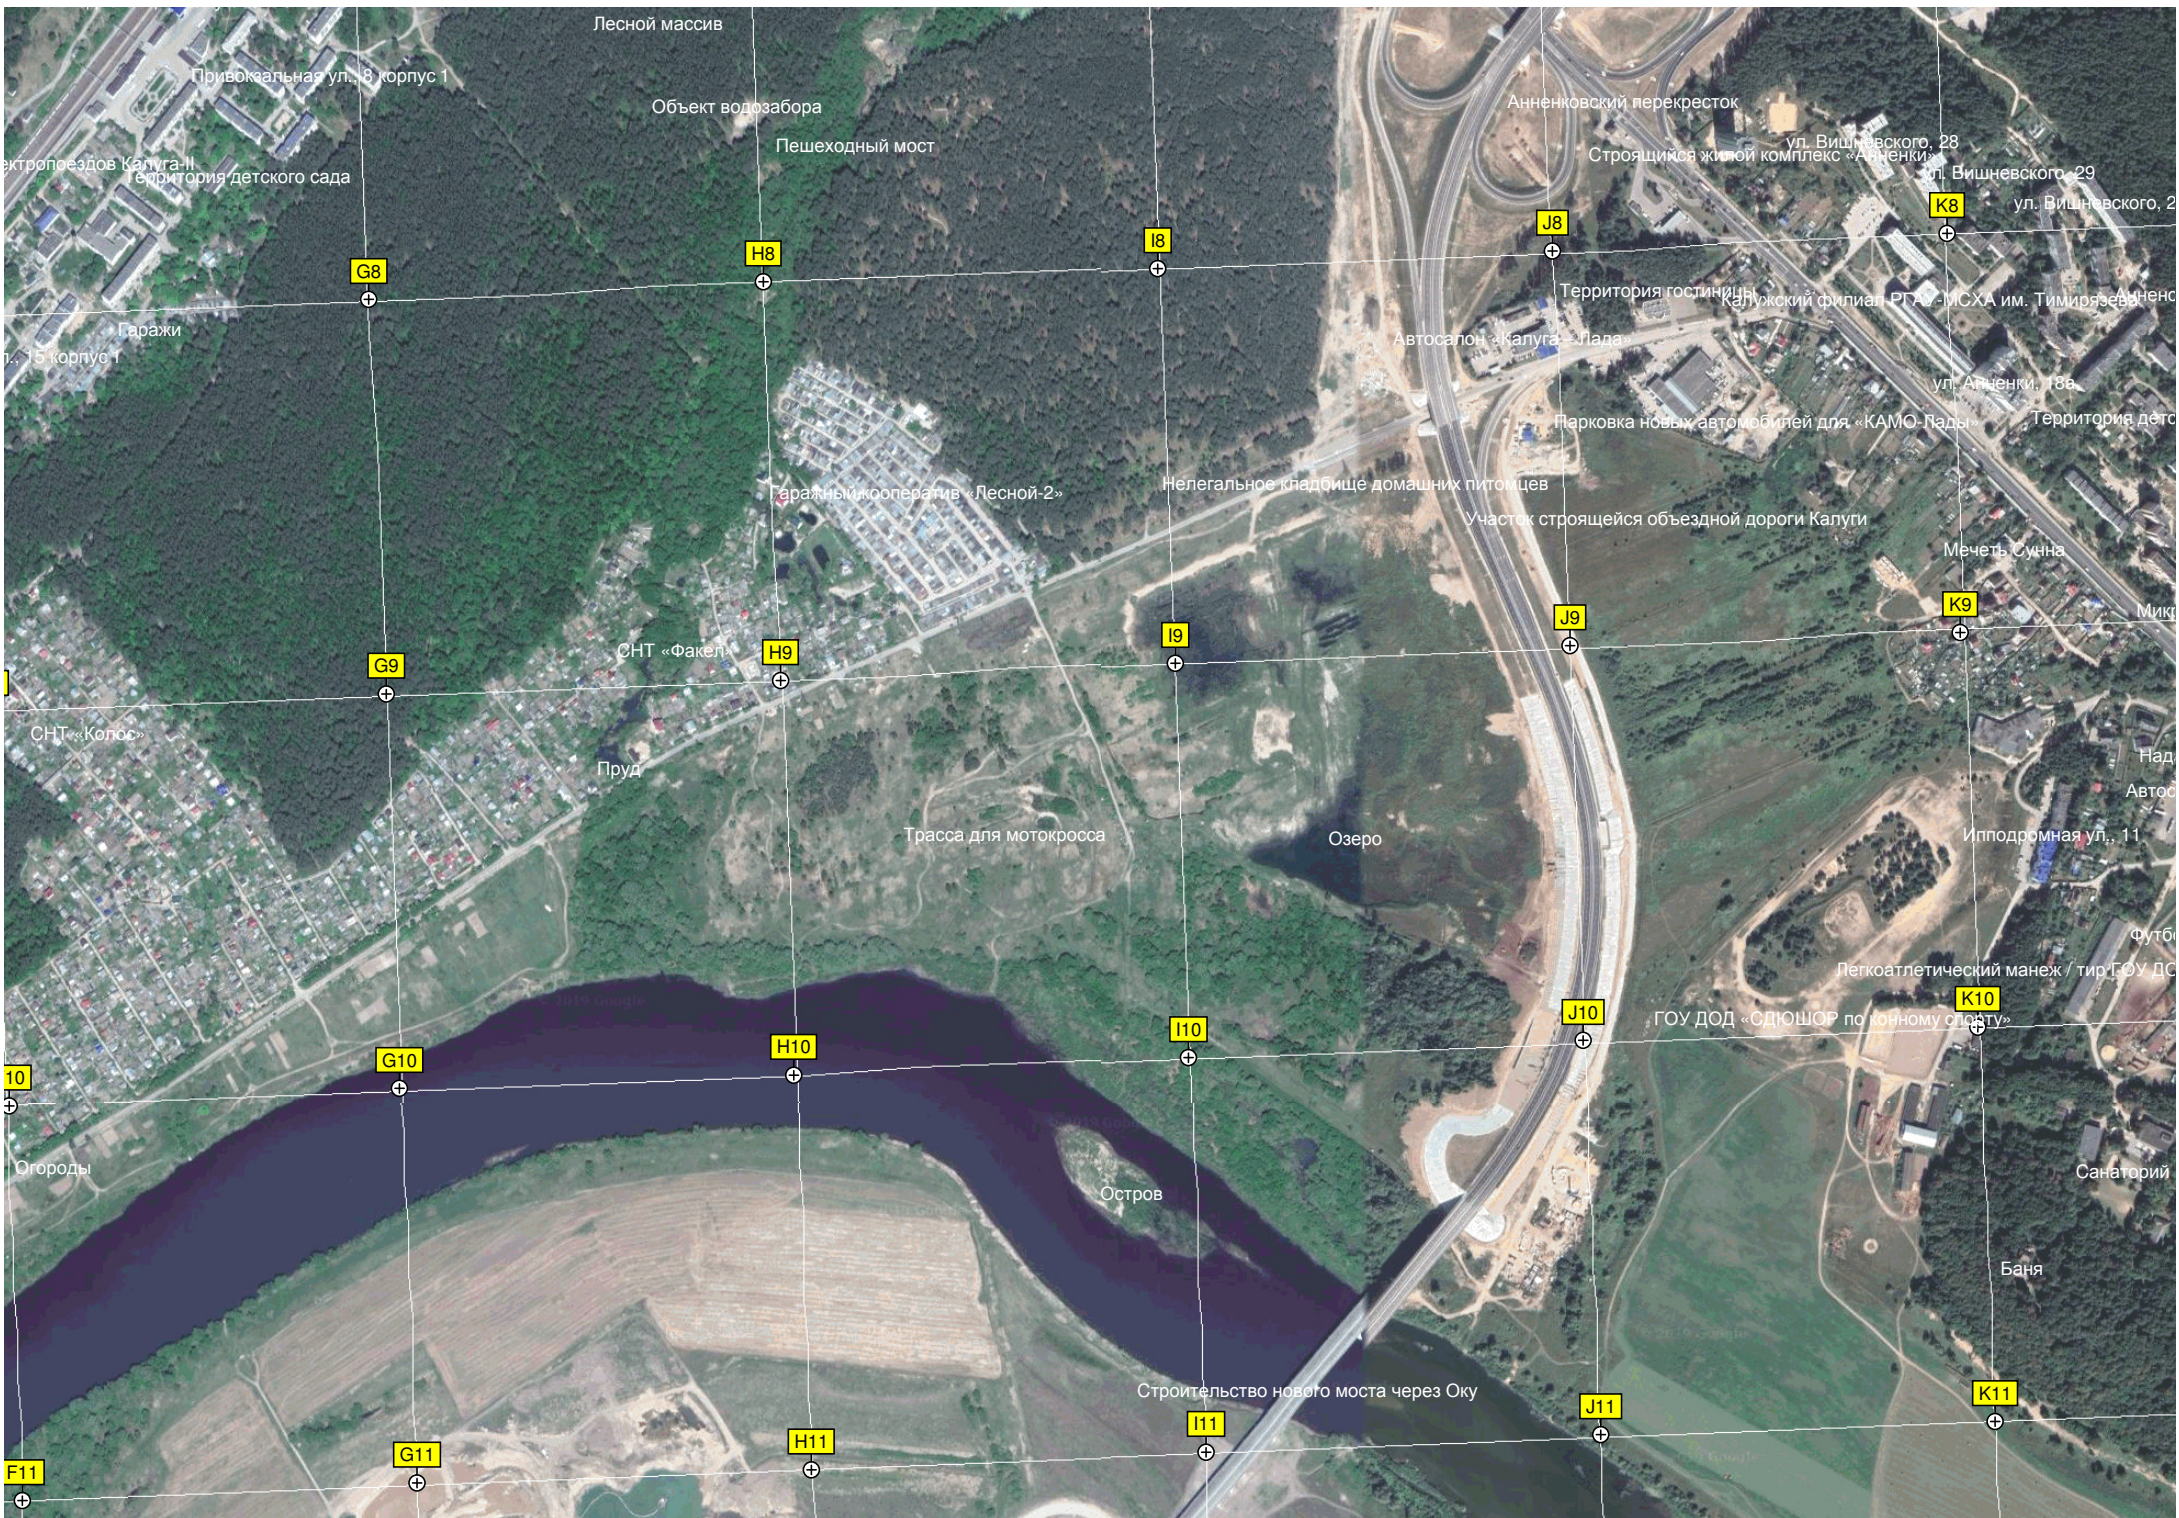

СНТ «Газовик»

C11

D11

E11

F11

Лесной массив

Привокзальная ул. 8 корпус 1

Объект водозабора

Пешеходный мост

Анненковский перекресток

Строящийся жилой комплекс «Арчеки»

ул. Вишневого, 28

ул. Вишневого, 29

ул. Вишневого, 2

Территория детского сада

Гаражи