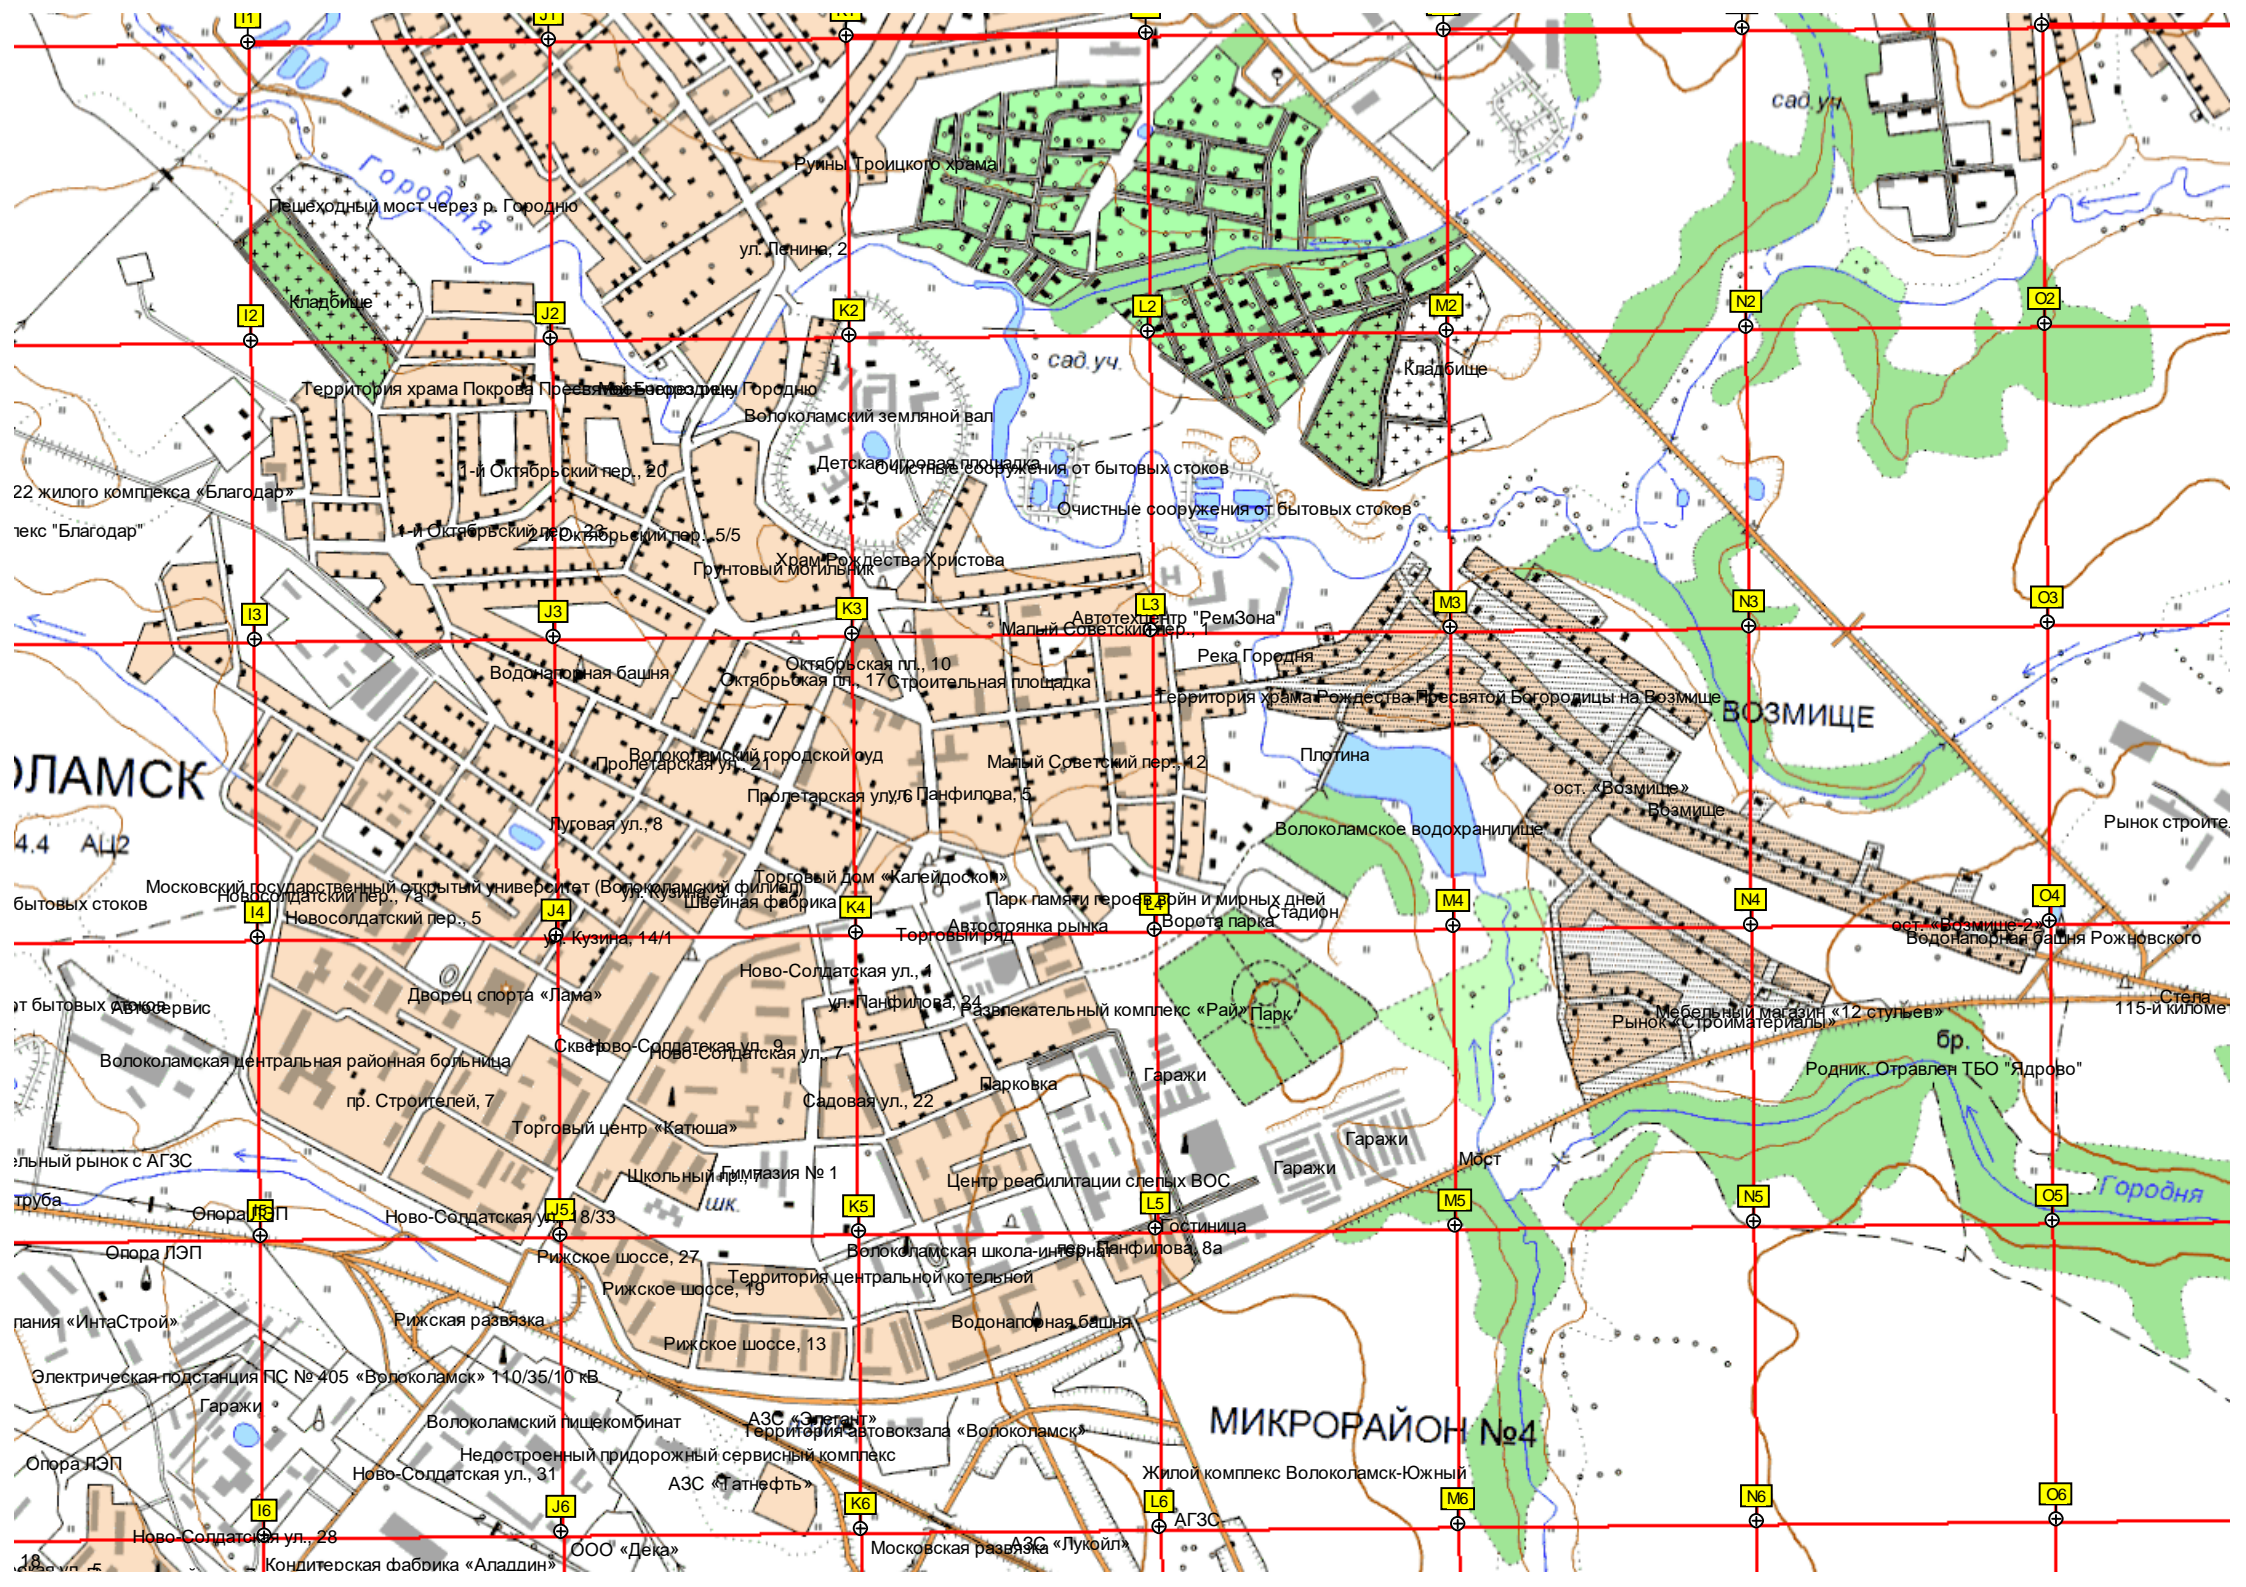

I1

I2

I3

I4

I5

I6

J1

J2

J3

J4

J5

J6

K1

K2

K3

K4

K5

K6

L1

L2

L3

L4

L5

L6

M1

M2

M3

M4

M5

M6

N1

N2

N3

N4

N5

N6

O1

O2

O3

O4

O5

O6

Городня

Пешеходный мост через р. Городню

Кладбище

Территория храма Покрова Пресвятой Богородицы

22 жилого комплекса «Благодар»
текст "Благодар"

МОСКОВСКИЙ ГОСУДАРСТВЕННЫЙ ОТКРЫТЫЙ УНИВЕРСИТЕТ (ВОЛОКОЛАМСКИЙ ФИЛИАЛ)

Волоколамская центральная районная больница

Ново-Солдатская ул., 28

Кондитерская фабрика «Аладдин»

Ново-Солдатская ул., 5

ул. Денина, 2

1-й Октябрьский пер., 20

1-й Октябрьский пер., 5/5

Водонапорная башня

Луговая ул., 8

Ново-Солдатский пер., 5

Ново-Солдатская ул., 7

Рижское шоссе, 27

Ново-Солдатская ул., 31

Кондитерская фабрика «Аладдин»

Руины Троицкого храма

Волоколамский земляной вал

Детская площадка

Храм Рождества Христова

Октябрьская пл., 10

Ново-Солдатская ул., 4

Рижское шоссе, 19

Рижское шоссе, 13

Волоколамский пищекомбинат

Ново-Солдатская ул., 31

Очистные сооружения от бытовых стоков

Грунтовый мотильник

Малый Советский пер., 12

Торговый дом «Калейдоскоп»

Торговый центр «Катюша»

Школьный комплекс №1

Рижское шоссе, 19

Территория центральной котельной

Волоколамская школа-интернат

АЗС «Татнефть»

сад ул.

Автотехцентр «РемЗона»

Малый Советский пер., 12

Парк памяти героев ВОВ и мирных дней

Парковка

Волоколамская школа-интернат

Территория автовоззала «Волоколамск»

АЗС «Элгант»

Территория автовоззала «Волоколамск»

АЗС «Лукойл»

сад ул.

Кладбище

Река Городня

Плотина

Ворота парка

Развлекательный комплекс «Рай»

Гаражи

Гаражи

Жилой комплекс Волоколамск-Южный

АЗС

ВОЗМИЩЕ

Территория храма Рождества Пресвятой Богородицы на Возмище

Волоколамское водохранилище

ост. «Возмище»

Возмище

Родник «Отравлен ТБО «Ядрово»

Мост

Мост

Мост

Мост

сад ул.

ВОЗМИЩЕ

ост. «Возмище 2»

Возмище

Рынок «Стройматериалы»

Рынок «Стройматериалы»

Рынок «Стройматериалы»

Рынок «Стройматериалы»

Рынок «Стройматериалы»

Рынок «Стройматериалы»

сад ул.

ВОЗМИЩЕ

ост. «Возмище 2»

Возмище

Рынок «Стройматериалы»

Рынок «Стройматериалы»

Рынок «Стройматериалы»

Рынок «Стройматериалы»

Рынок «Стройматериалы»

Рынок «Стройматериалы»

сад ул.

ВОЗМИЩЕ

ост. «Возмище 2»

Возмище

Рынок «Стройматериалы»

Рынок «Стройматериалы»

Рынок «Стройматериалы»

Рынок «Стройматериалы»

Рынок «Стройматериалы»

Рынок «Стройматериалы»

МИКРОРАЙОН №4