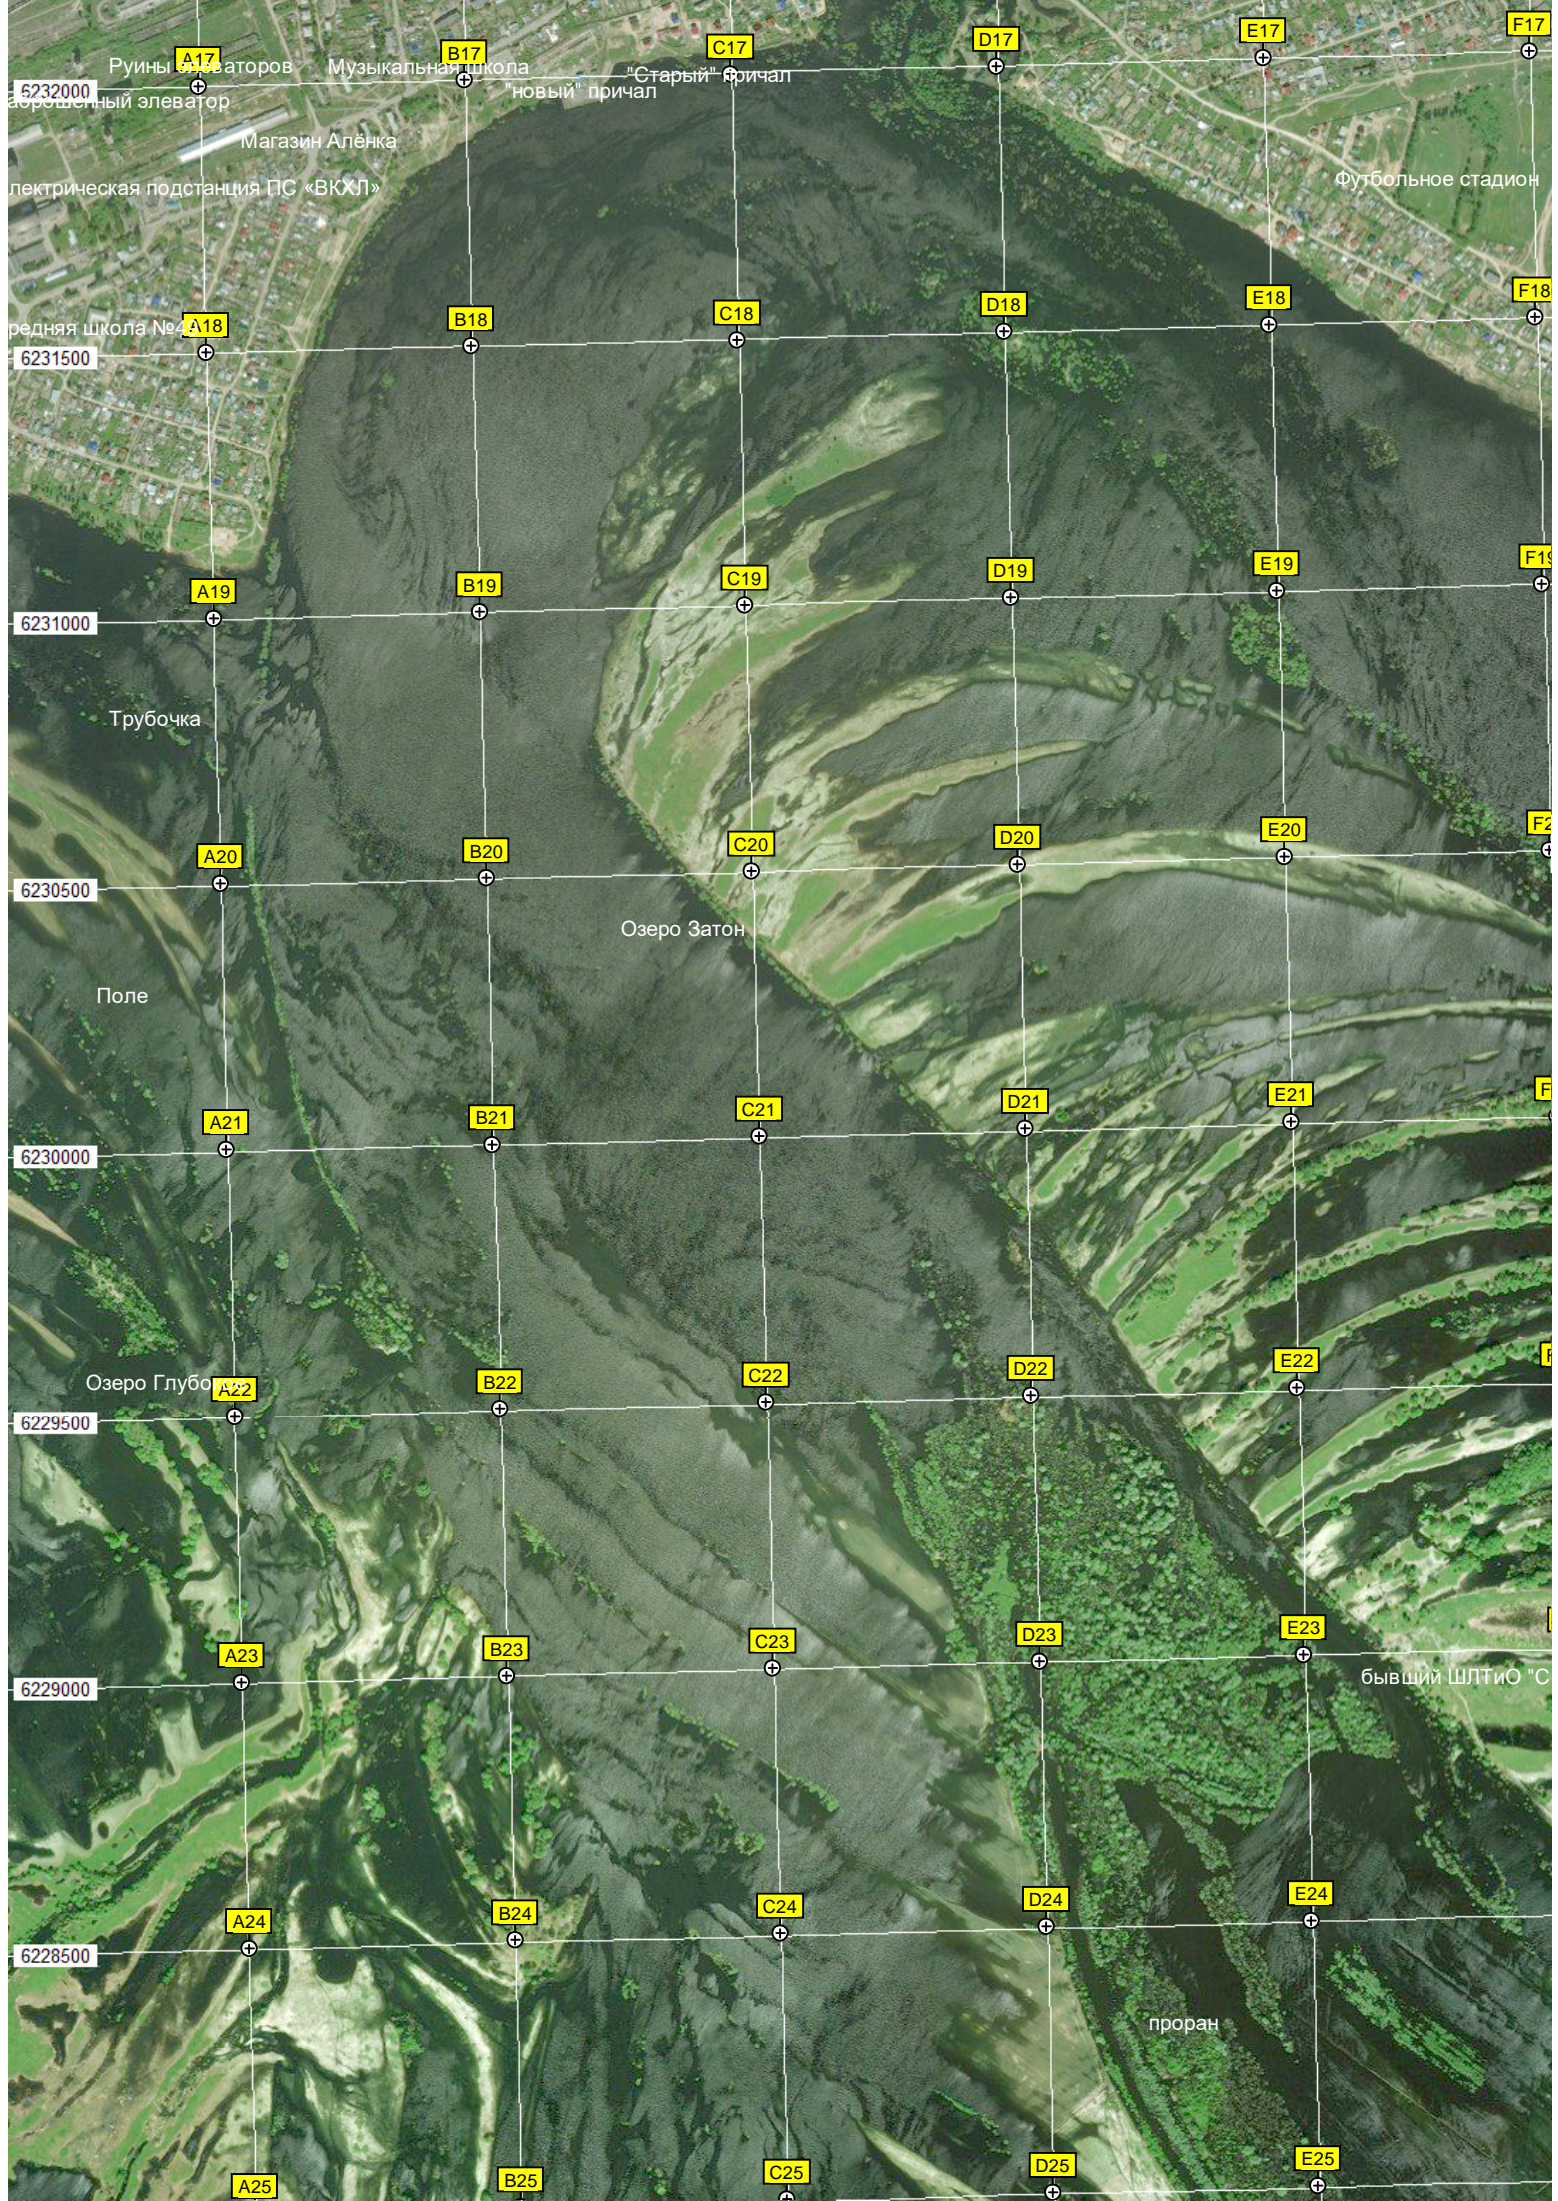

6232000
6231500
6231000
6230500
6230000
6229500
6229000
6228500

А17, В17, С17, D17, E17, F17
А18, В18, С18, D18, E18, F18
А19, В19, С19, D19, E19, F19
А20, В20, С20, D20, E20, F20
А21, В21, С21, D21, E21, F21
А22, В22, С22, D22, E22, F22
А23, В23, С23, D23, E23, F23
А24, В24, С24, D24, E24, F24
А25, В25, С25, D25, E25, F25

Руины элеваторов
Музыкальная школа
"Старый" причал
"новый" причал
Магазин Алёнка
электрическая подстанция ПС «ВКХЛ»
Футбольное стадион
Средняя школа №4
Трубочка
Поле
Озеро Затон
Озеро Глубокое
бывший ШЛТИО "С"
проран