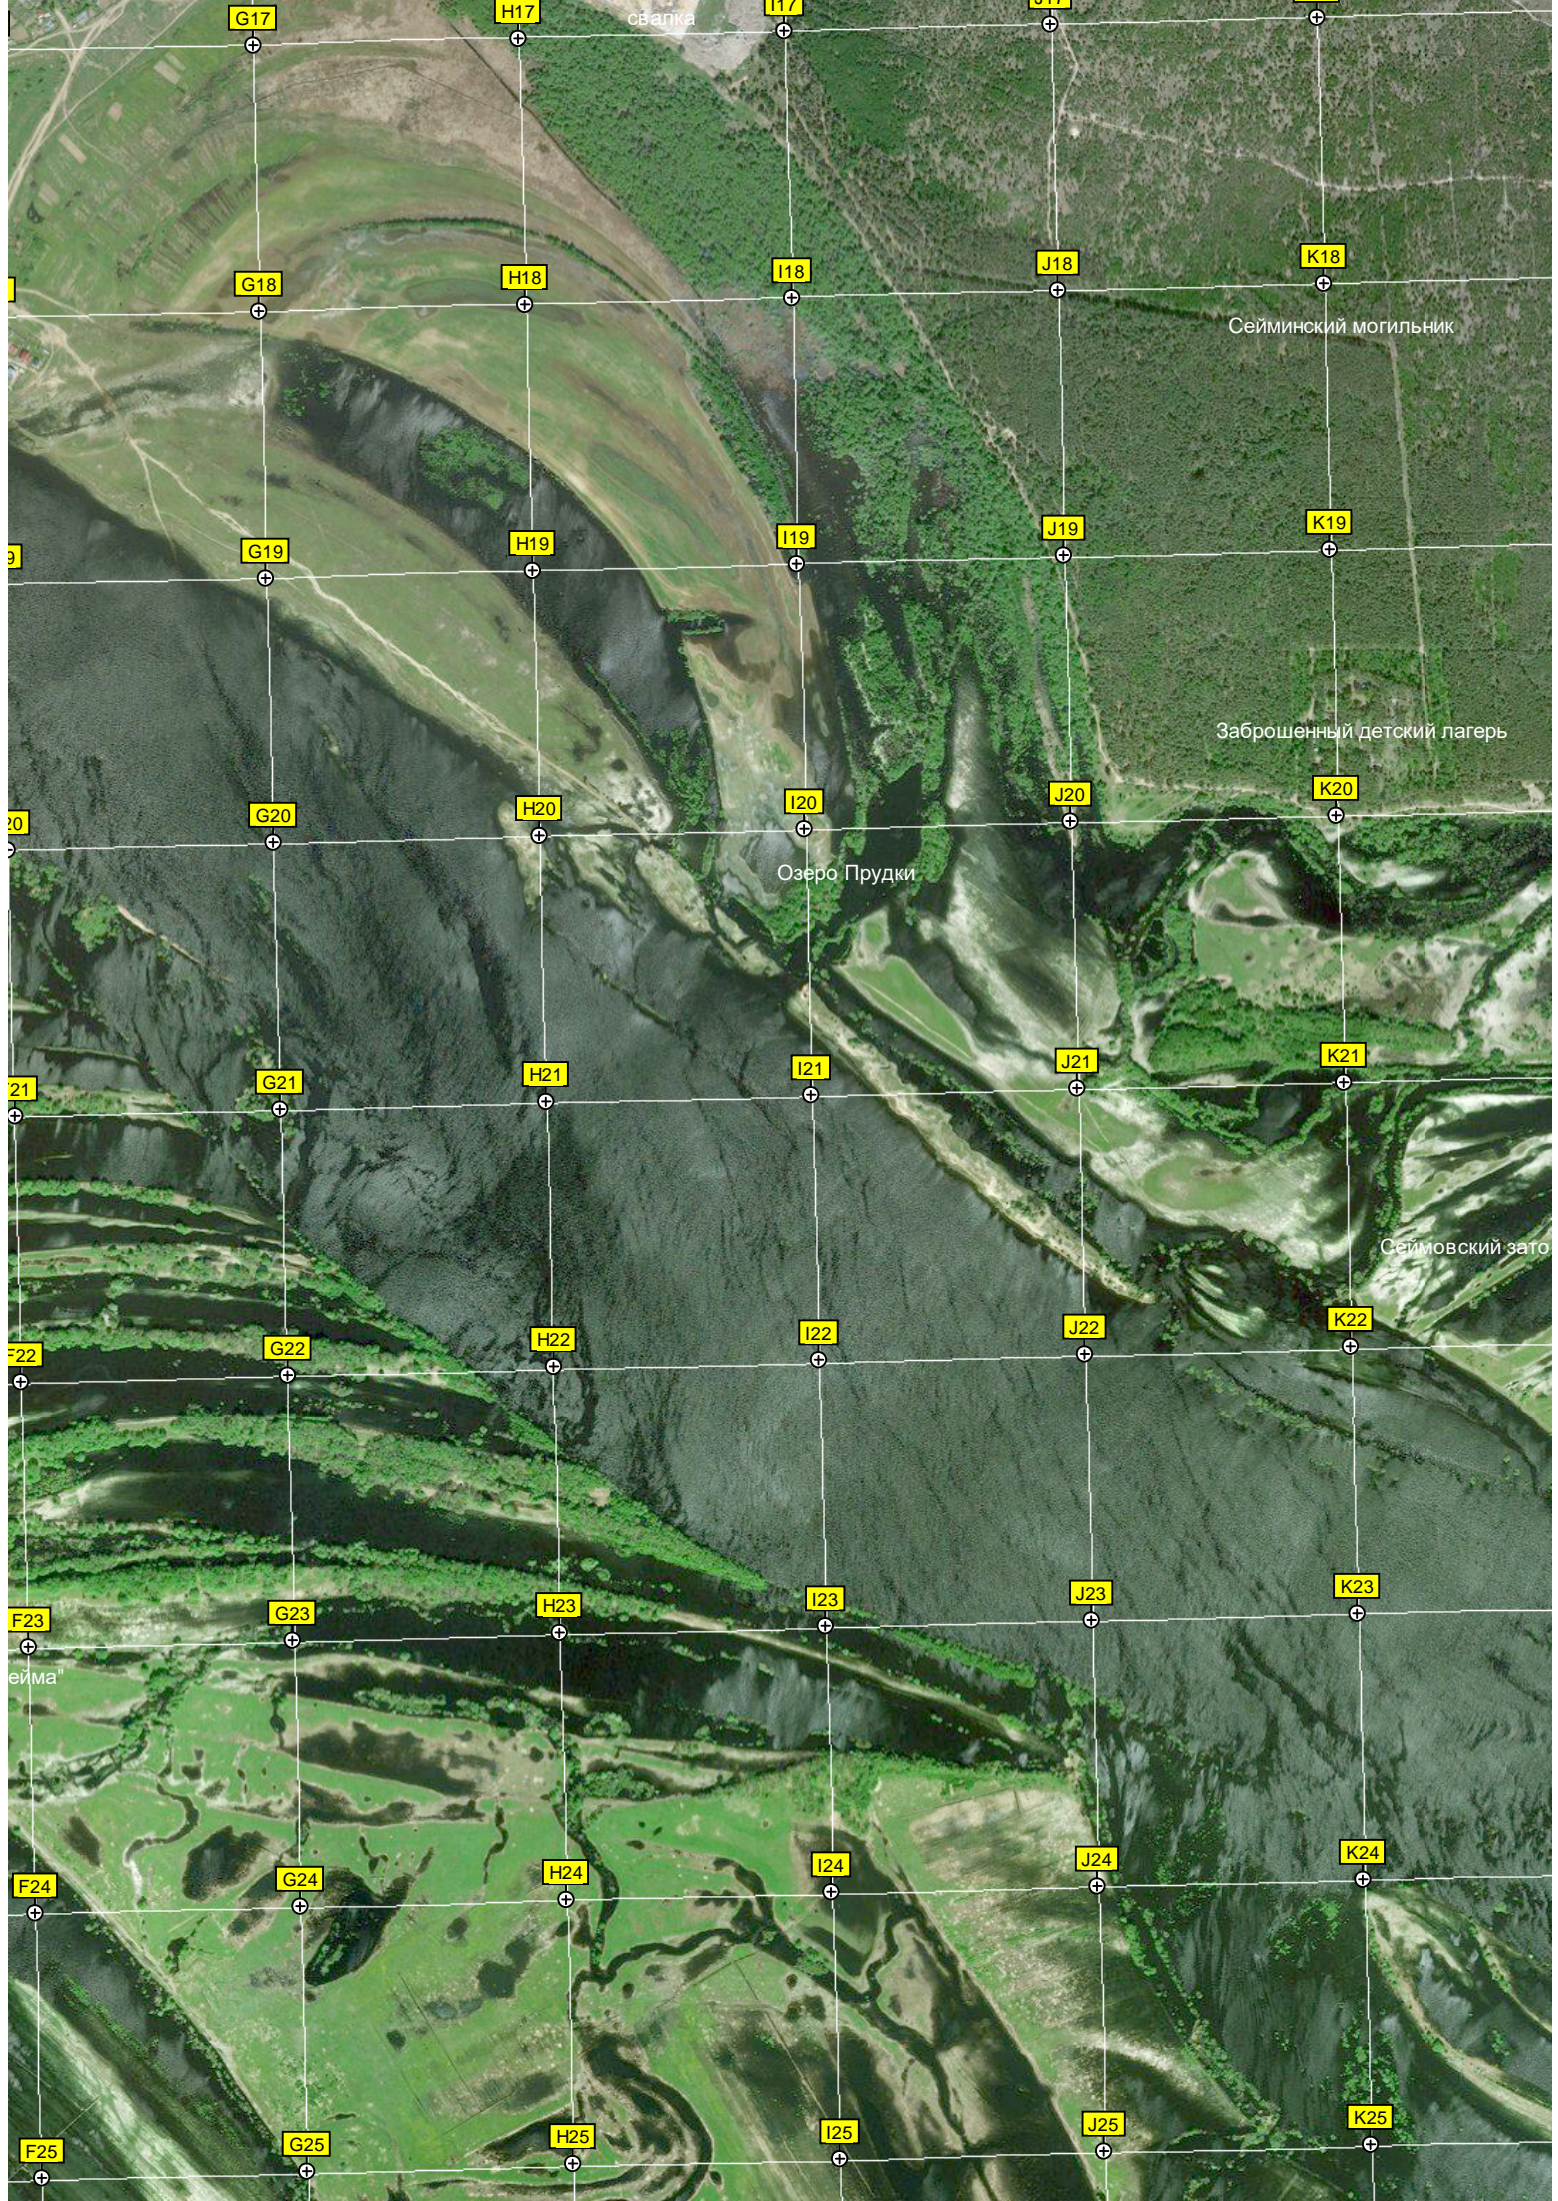

Руины элеваторов
Музыкальная школа
"Старый" причал
"новый" причал
Магазин Алёнка
электрическая подстанция ПС «ВКХЛ»
Футбольное стадион
Средняя школа №4
Трубочка
Поле
Озеро Затон
Озеро Глубокое
бывший ШЛТИО "С"
проран