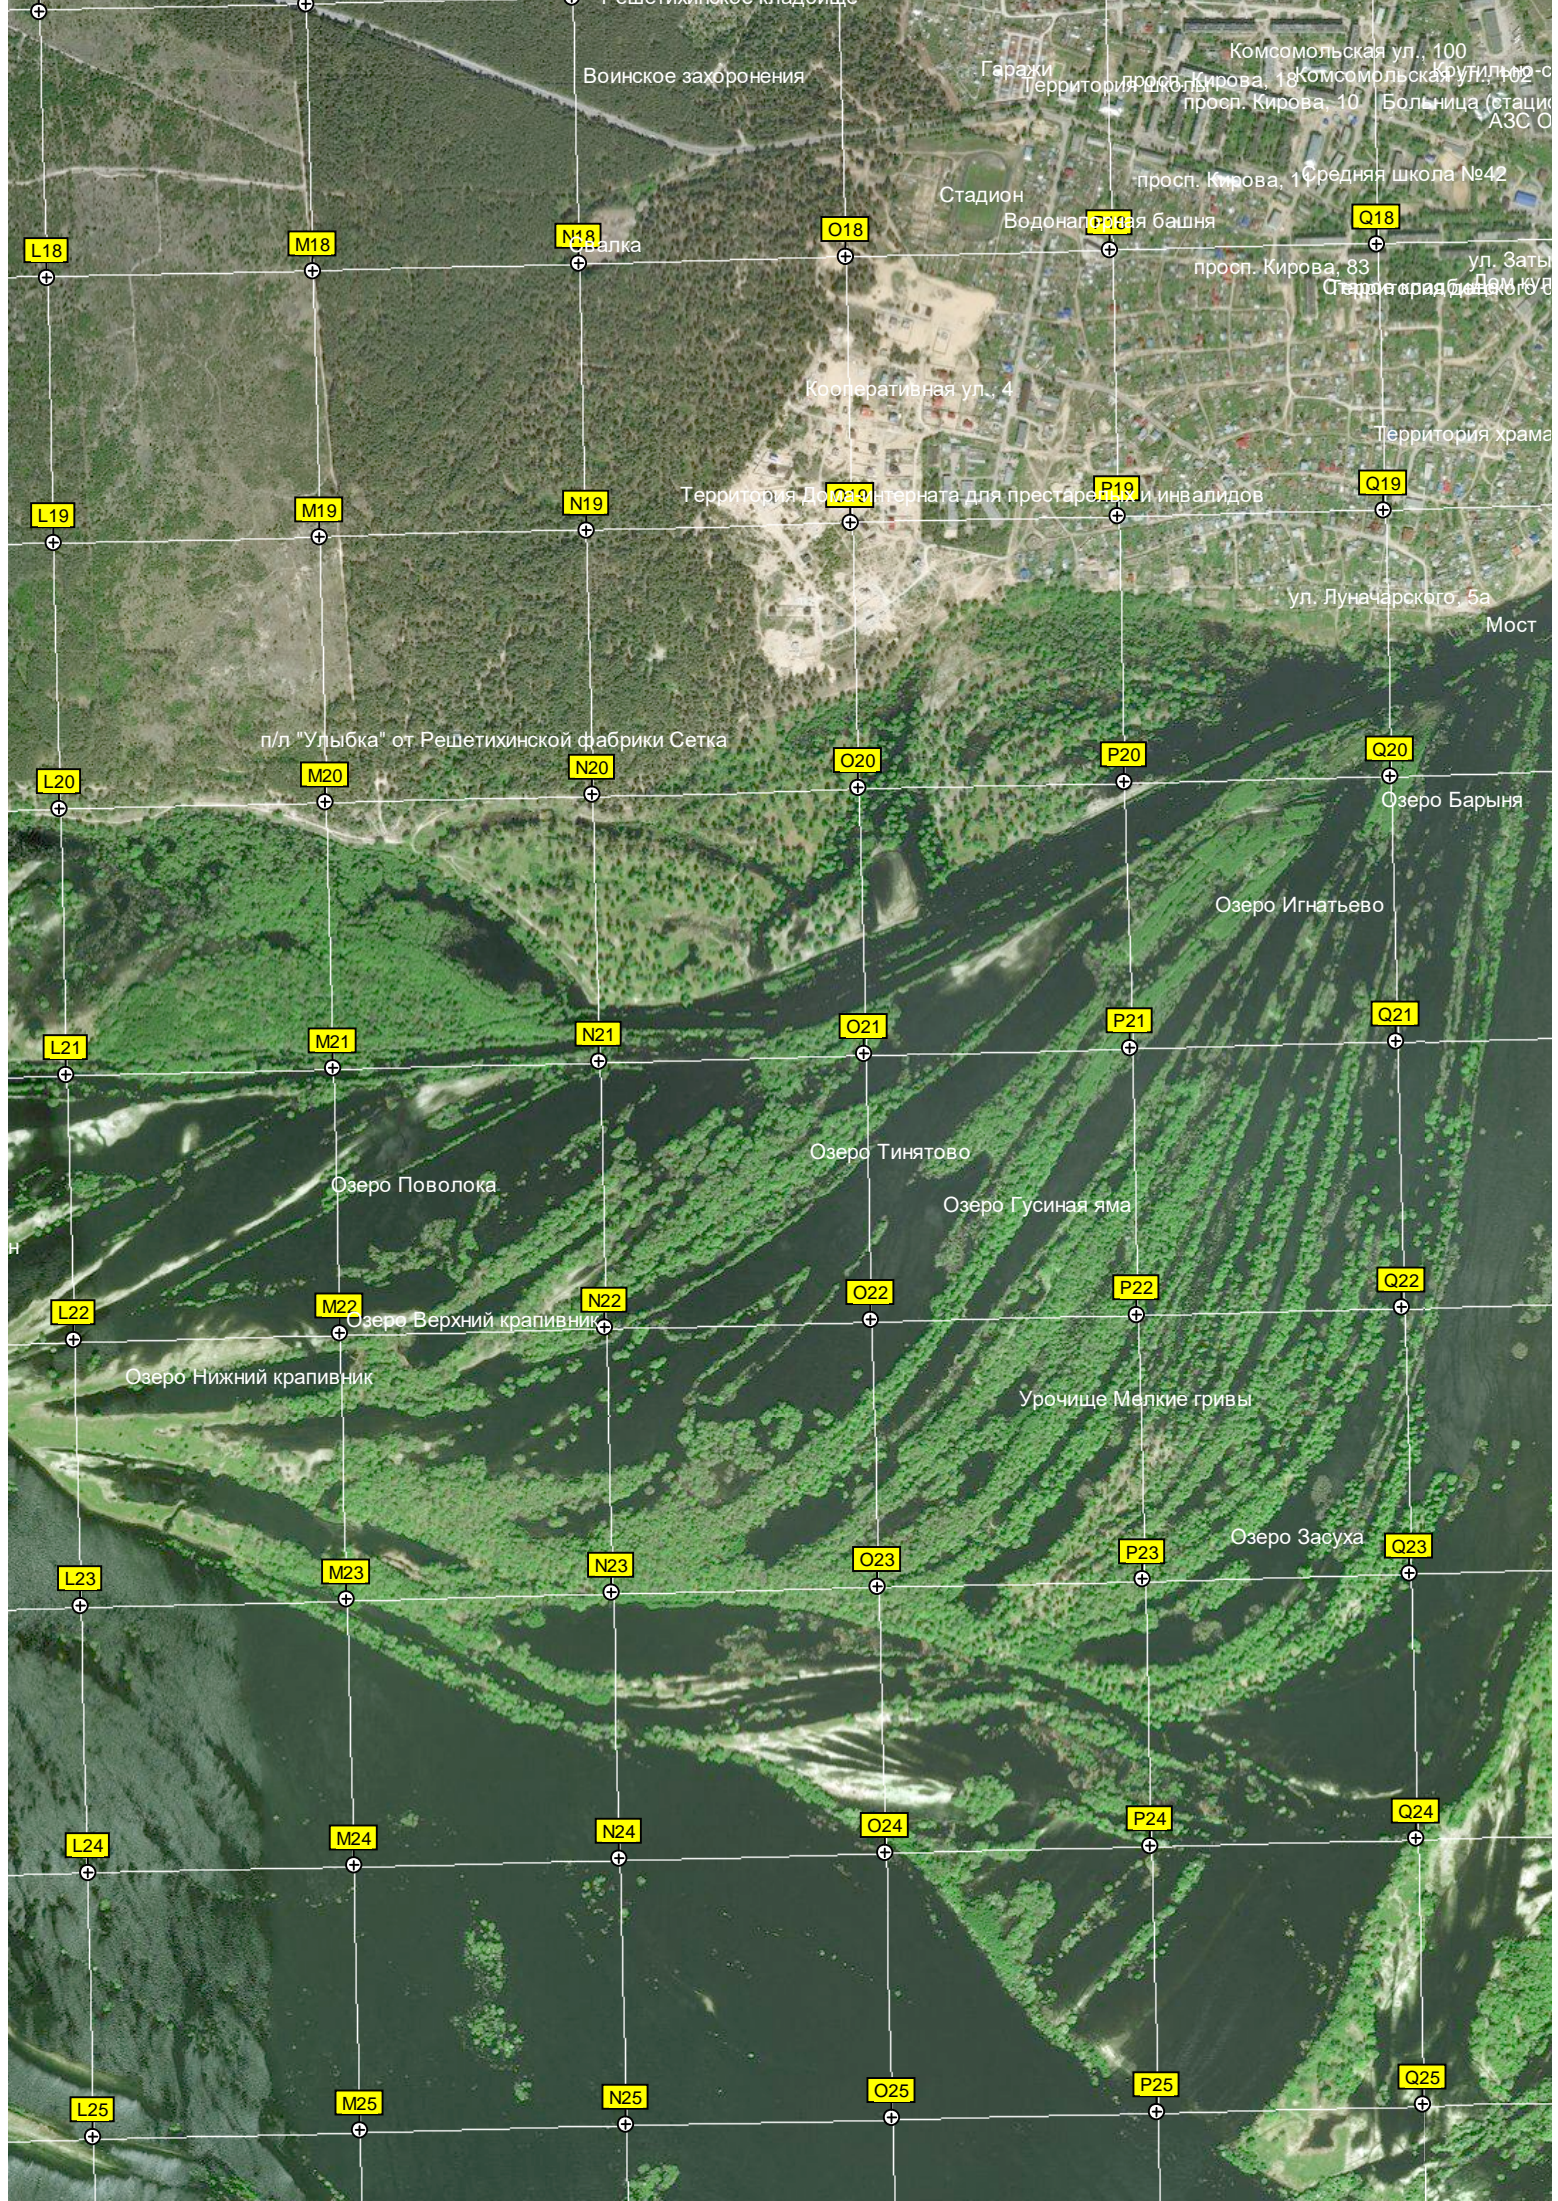

Озеро Прудки

Сеймовский зато

ейма

Заборошенный цех
Текстильная фабрика
Знамен
Орден "Знак Почёта" ОАО "Сетка"
Спуск к Осовцу

д. 2
Решетиха
д. 122
Луначарского.

Столовая
ДОЛ "Энергетик"
ДОЛ "Салют"

Озеро Нищенское