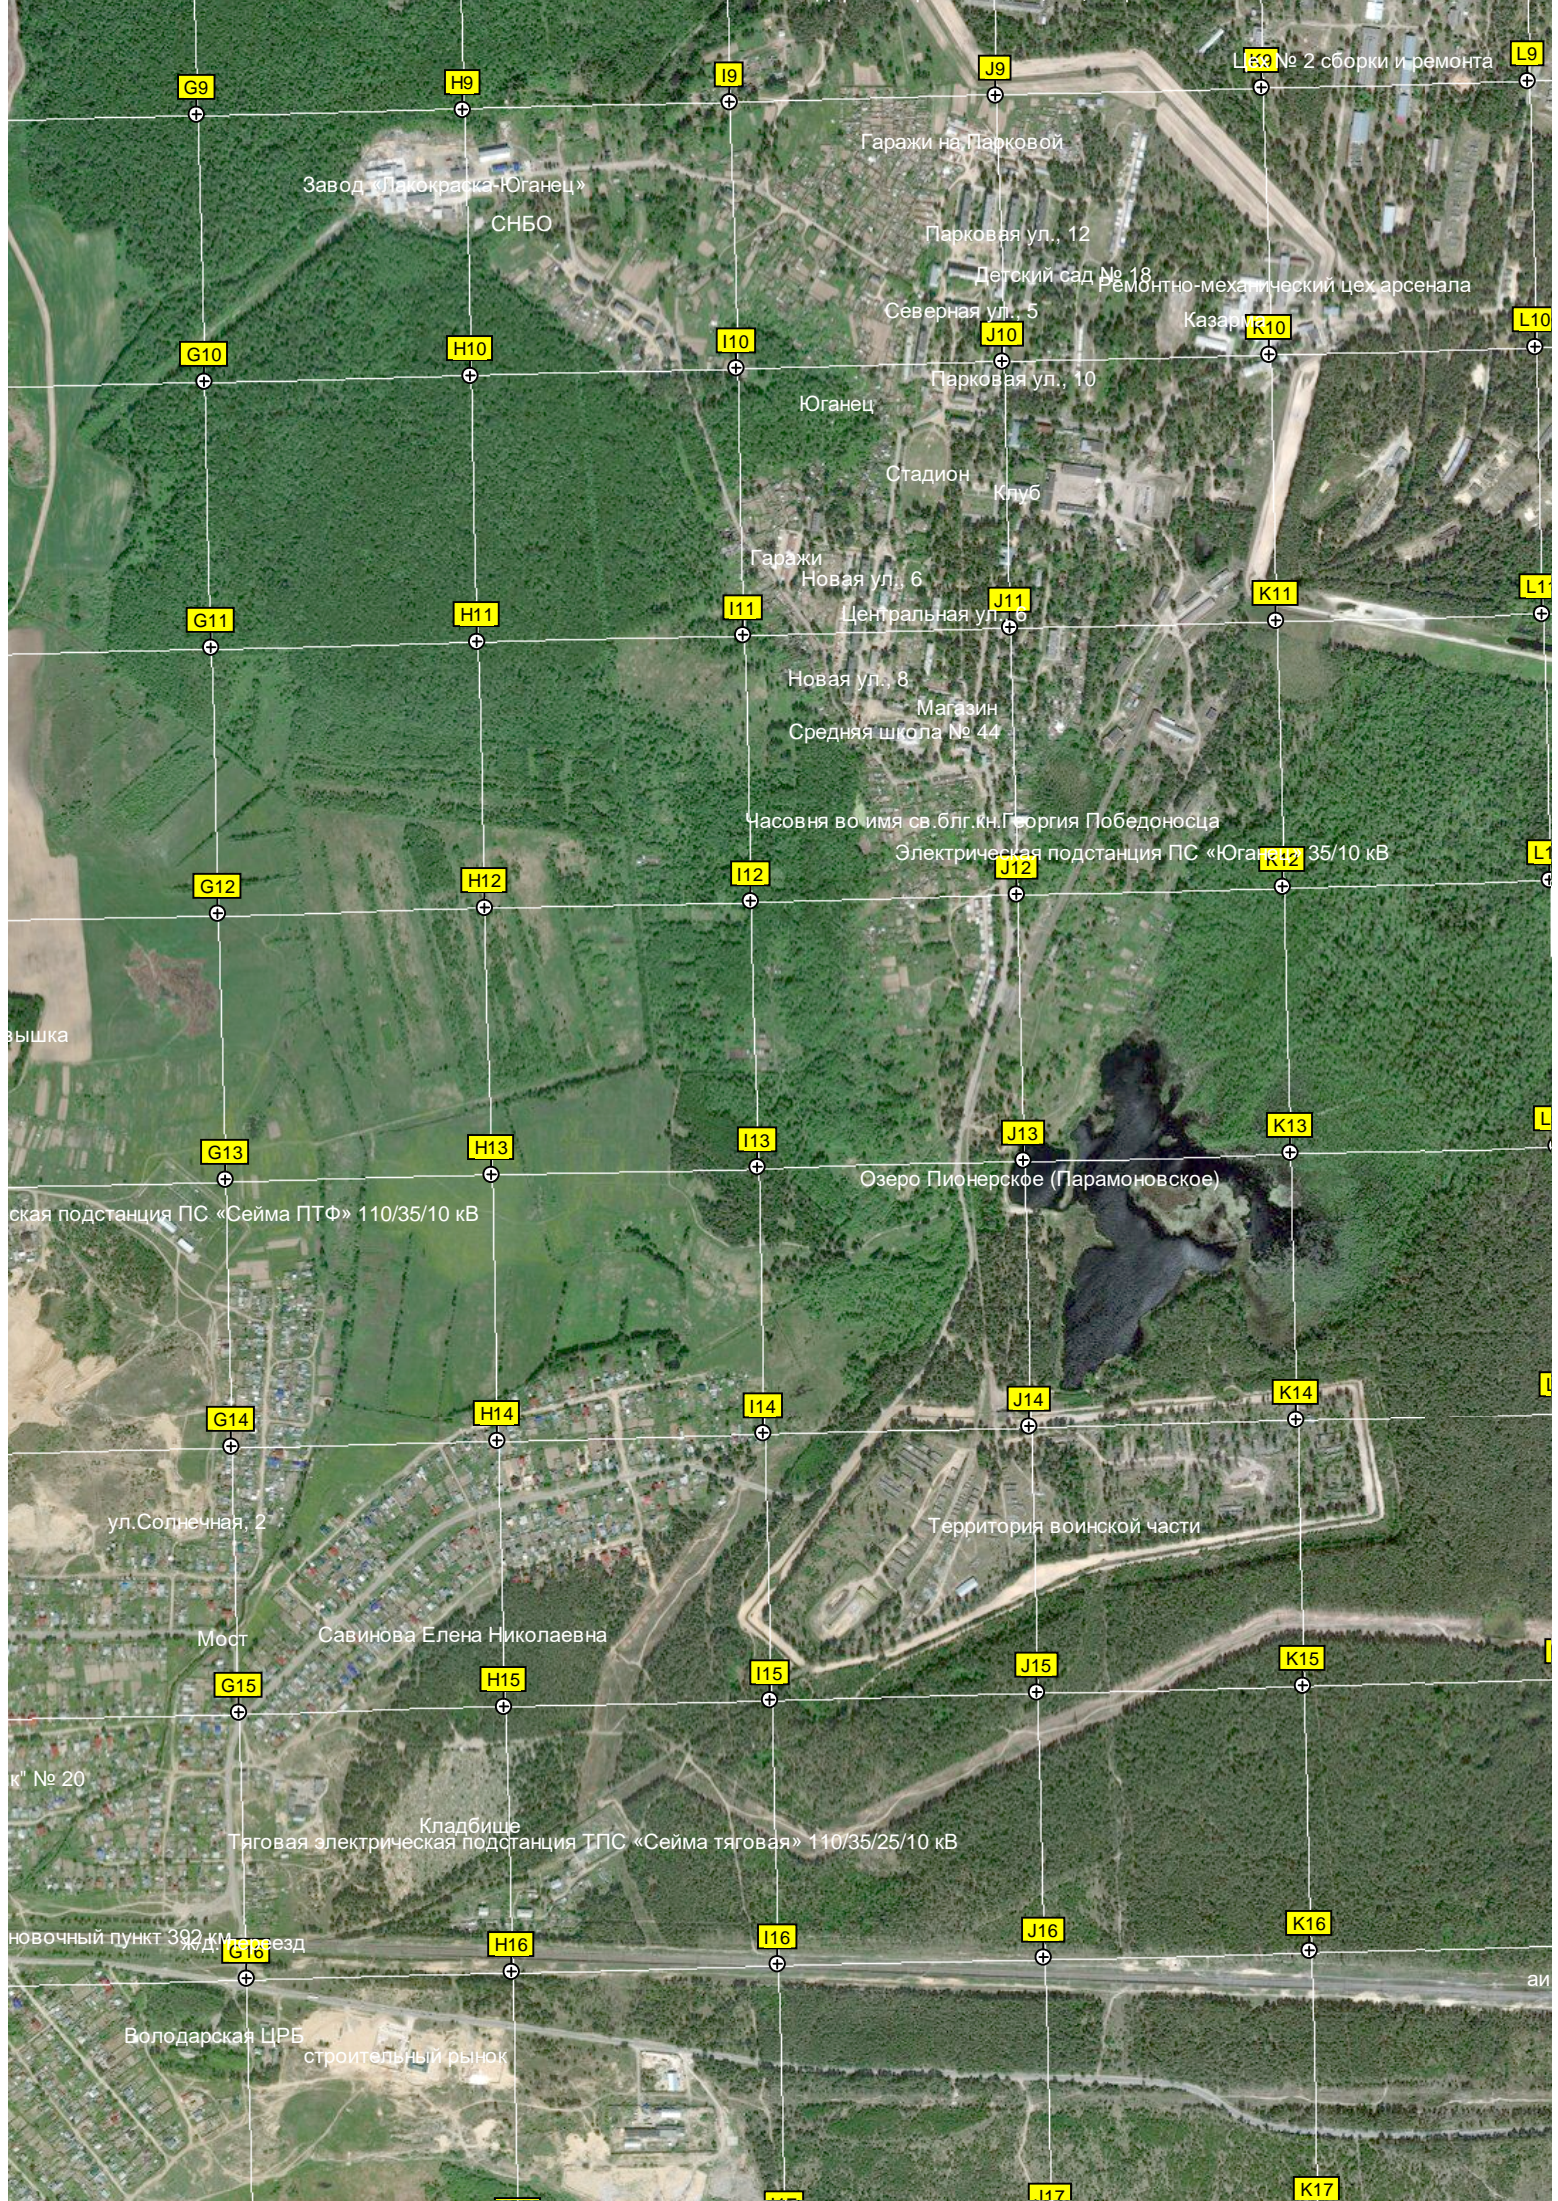

G9

H9

I9

J9

K9

L9

G10

H10

I10

J10

K10

L10

G11

H11

I11

J11

K11

L11

G12

H12

I12

J12

K12

L12

G13

H13

I13

J13

K13

L13

G14

H14

I14

J14

K14

L14

G15

H15

I15

J15

K15

L15

G16

H16

I16

J16

K16

L16

G17

H17

I17

J17

K17

L17

Завод «Лидокраска-Юганец»

СНБО

Гаражи на Парковой

Парковая ул., 12

Детский сад № 18

Северная ул., 5

Ремонтно-механический цех арсенала

Казары

Юганец

Стадион

Клуб

Гаражи
Новая ул., 6

Новая ул., 8

Магазин
Средняя школа № 44

Часовня во имя св. блг. кн. Георгия Победоносца

Электрическая подстанция ПС «Юганец» 35/10 кВ

Озеро Пионерское (Парамоновское)

ул. Солнечная, 2

Мост

Савинова Елена Николаевна

Территория воинской части

к" № 20

Кладбище

Тяговая электрическая подстанция ТПС «Сейма тяговая» 110/35/25/10 кВ

новочный пункт 392 км железд

Володарская ЦРБ

строительный рынок